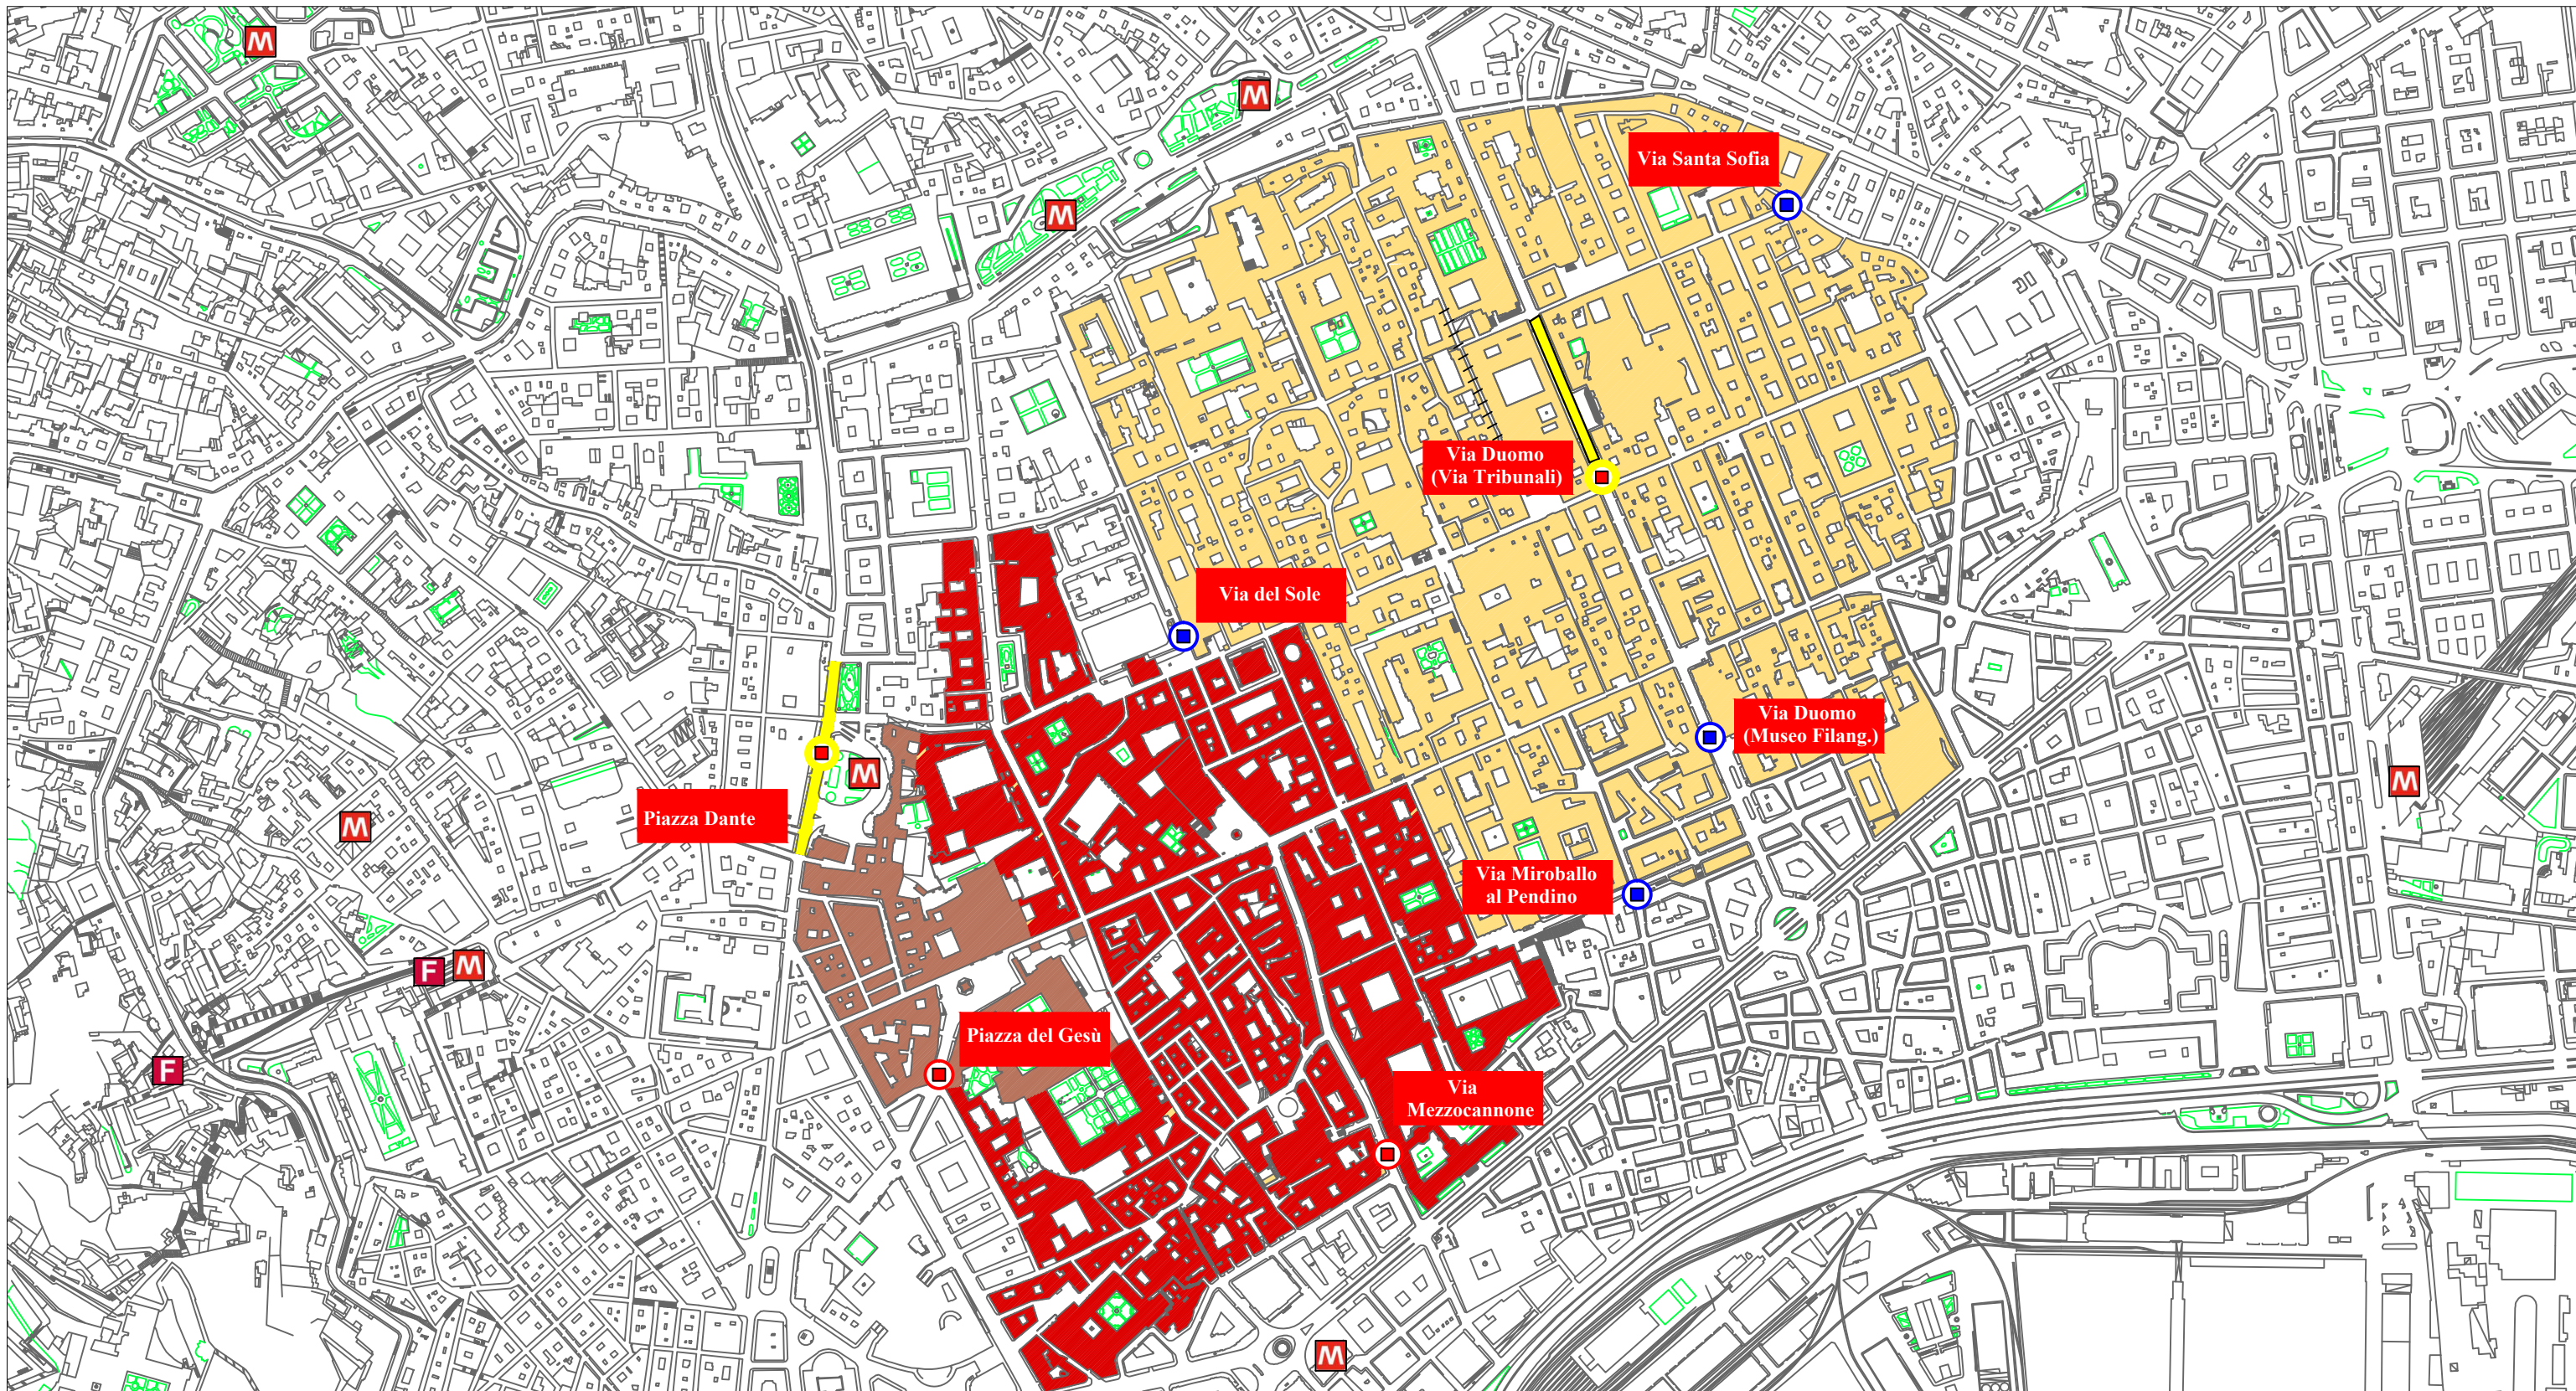

Assessorato alla Mobilità e alle Infrastrutture

Servizio Mobilità Sostenibile

La ZTL del Centro Antico

ZTL del Centro Antico

Varchi telematici delle
Corsie Preferenziali di
Piazza Dante e di Via Duomo
(attivi)

Varchi telematici della
ZTL del Centro Antico
(attivi dal 22 Settembre 2012)

Stazione Metropolitana

ZTL di Piazza del Gesù

ZTL di Via Mezzocannone

Varchi telematici delle
ZTL di Mezzocannone e
di Piazza del Gesù (attivi)

Stazione Funicolare