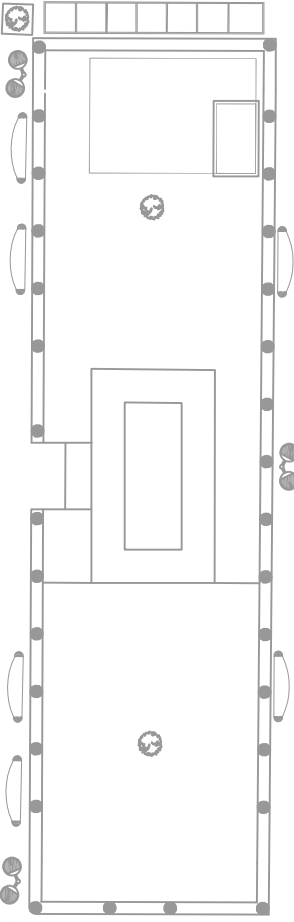

Rastrelliere bici

Via Toledo

Posteggi n. 26, con gazebo dim. 3 x 3 mq, per un totale di 234 mq

Via Cesare Battisti

scala 1: 250