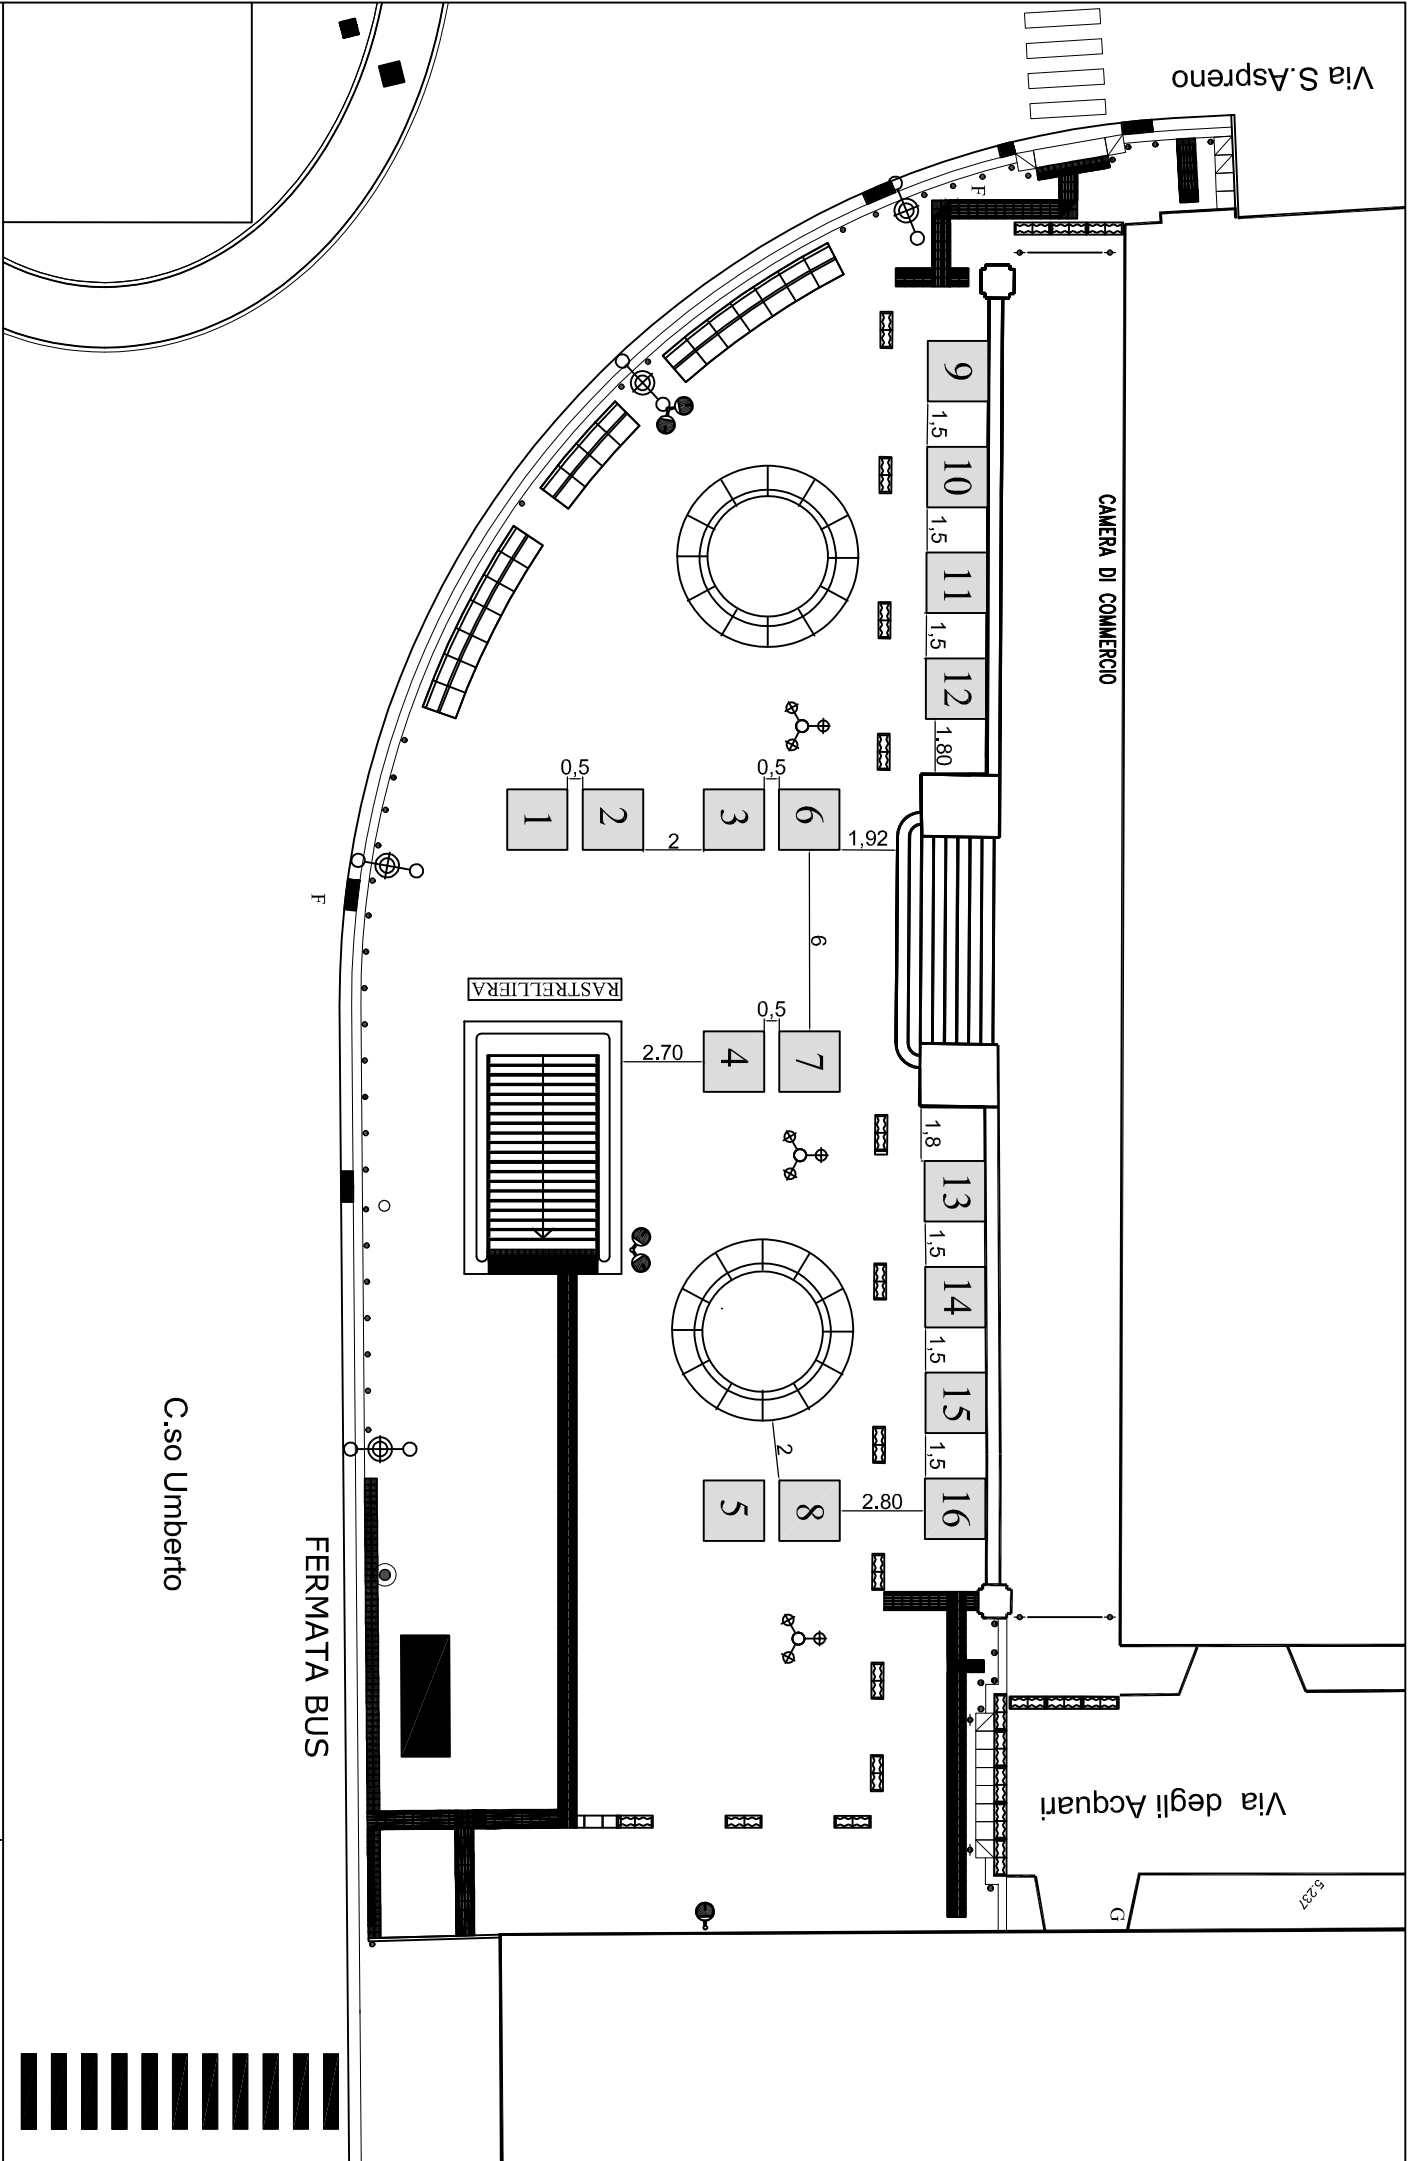

Posteggi n. 14, con gazebo dim. 2.00 x 2.00 mq, per un totale di 56.00 mq

scala 1: 500

Posteggi n. 12, con gazebo dim. 3 x 3 mq, per un totale di 108 mq

scala 1: 200

Spazi di vendita n. 10 per un totale di 90 mq

scala 1:400

Posteggi n. 7, con gazebo dim. 3 x 2 mq, per un totale di 42 mq

scala 1 : 400

**Posteggi n. 6, con gazebo dim. 2.00 x 2.00 mq, per un totale di 24.00 mq**

**scala 1: 200**

Via S. Aspreno

CAMERA DI COMMERCIO

Via degli Acquari

5237

FERMATATA BUS

C.so Umberto

Posteggi n. 16, dim. 2 x 2 mq, per un totale di 64 mq

scala 1 : 250

# Largo Montecalvario

Posteggi n. 12, con gazebo dim. 2 x 2 mq, per un totale di 48 mq

scala 1: 250

26  
25