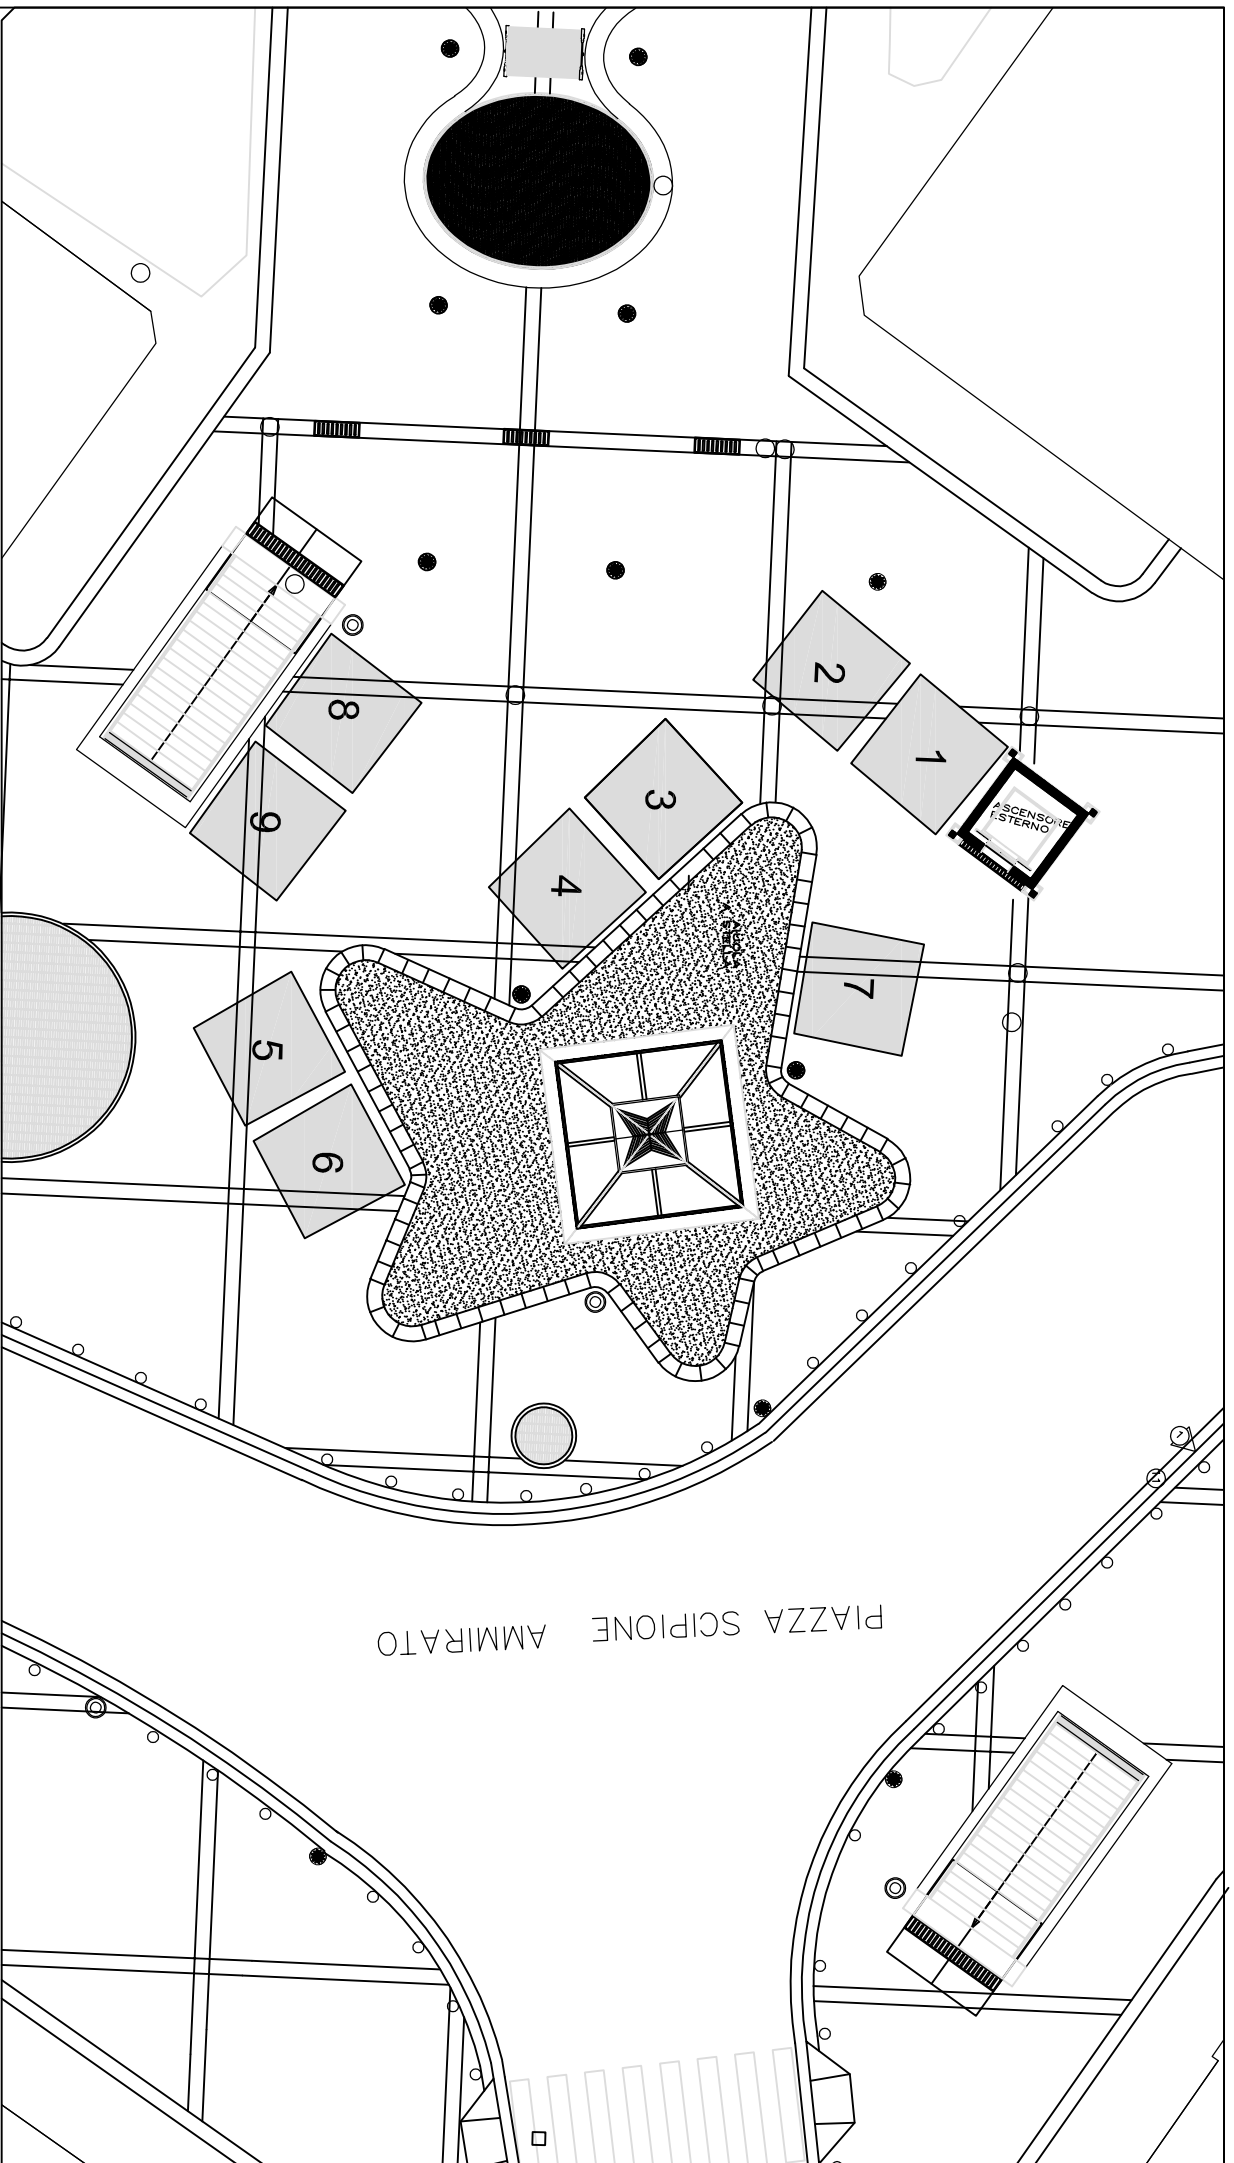

Posteggi n. 14, con gazebo dim. 2.00 x 2.00 mq, per un totale di 56.00 mq

scala 1: 500

Posteggi n. 12, con gazebo dim. 3 x 3 mq, per un totale di 108 mq

scala 1: 200

Spazi di vendita n. 10 per un totale di 90 mq

carico e sacrificio merci

DISSUASORI  
CON CATENA

scala 1 : 400

Posteggi n. 30, dim. 3 x 3 mq, per un totale di 270 mq

scala 1: 500

Posteggi n. 6, con gazebo dim. 2 x 2 mq, per un totale di 24 mq

scala 1: 250

Posteggi n. 9, con gazebo dim. 3.00 x 3.00 mq, per un totale di 81.00 mq

scala 1: 200

Posteggi n. 6, dim. 2 x 2 mq, per un totale di 24 mq

scala 1:500

Posteggi n. 8, con gazebo dim. 2 x 2 mq, per un totale di 32 mq

scala 1: 500

Posteggi n. 24, dim. 2 x 2 mq, per un totale di 96 mq

scala 1: 500

VIA TOLEDO

Posteggi n. 22, con gazebo dim. 3 x 1,5 mq, per un totale di 99 mq

scala 1 : 400

VIA

Posteggi n. 10, con gazebo dim. 2 x 2 mq, per un totale di 40 mq