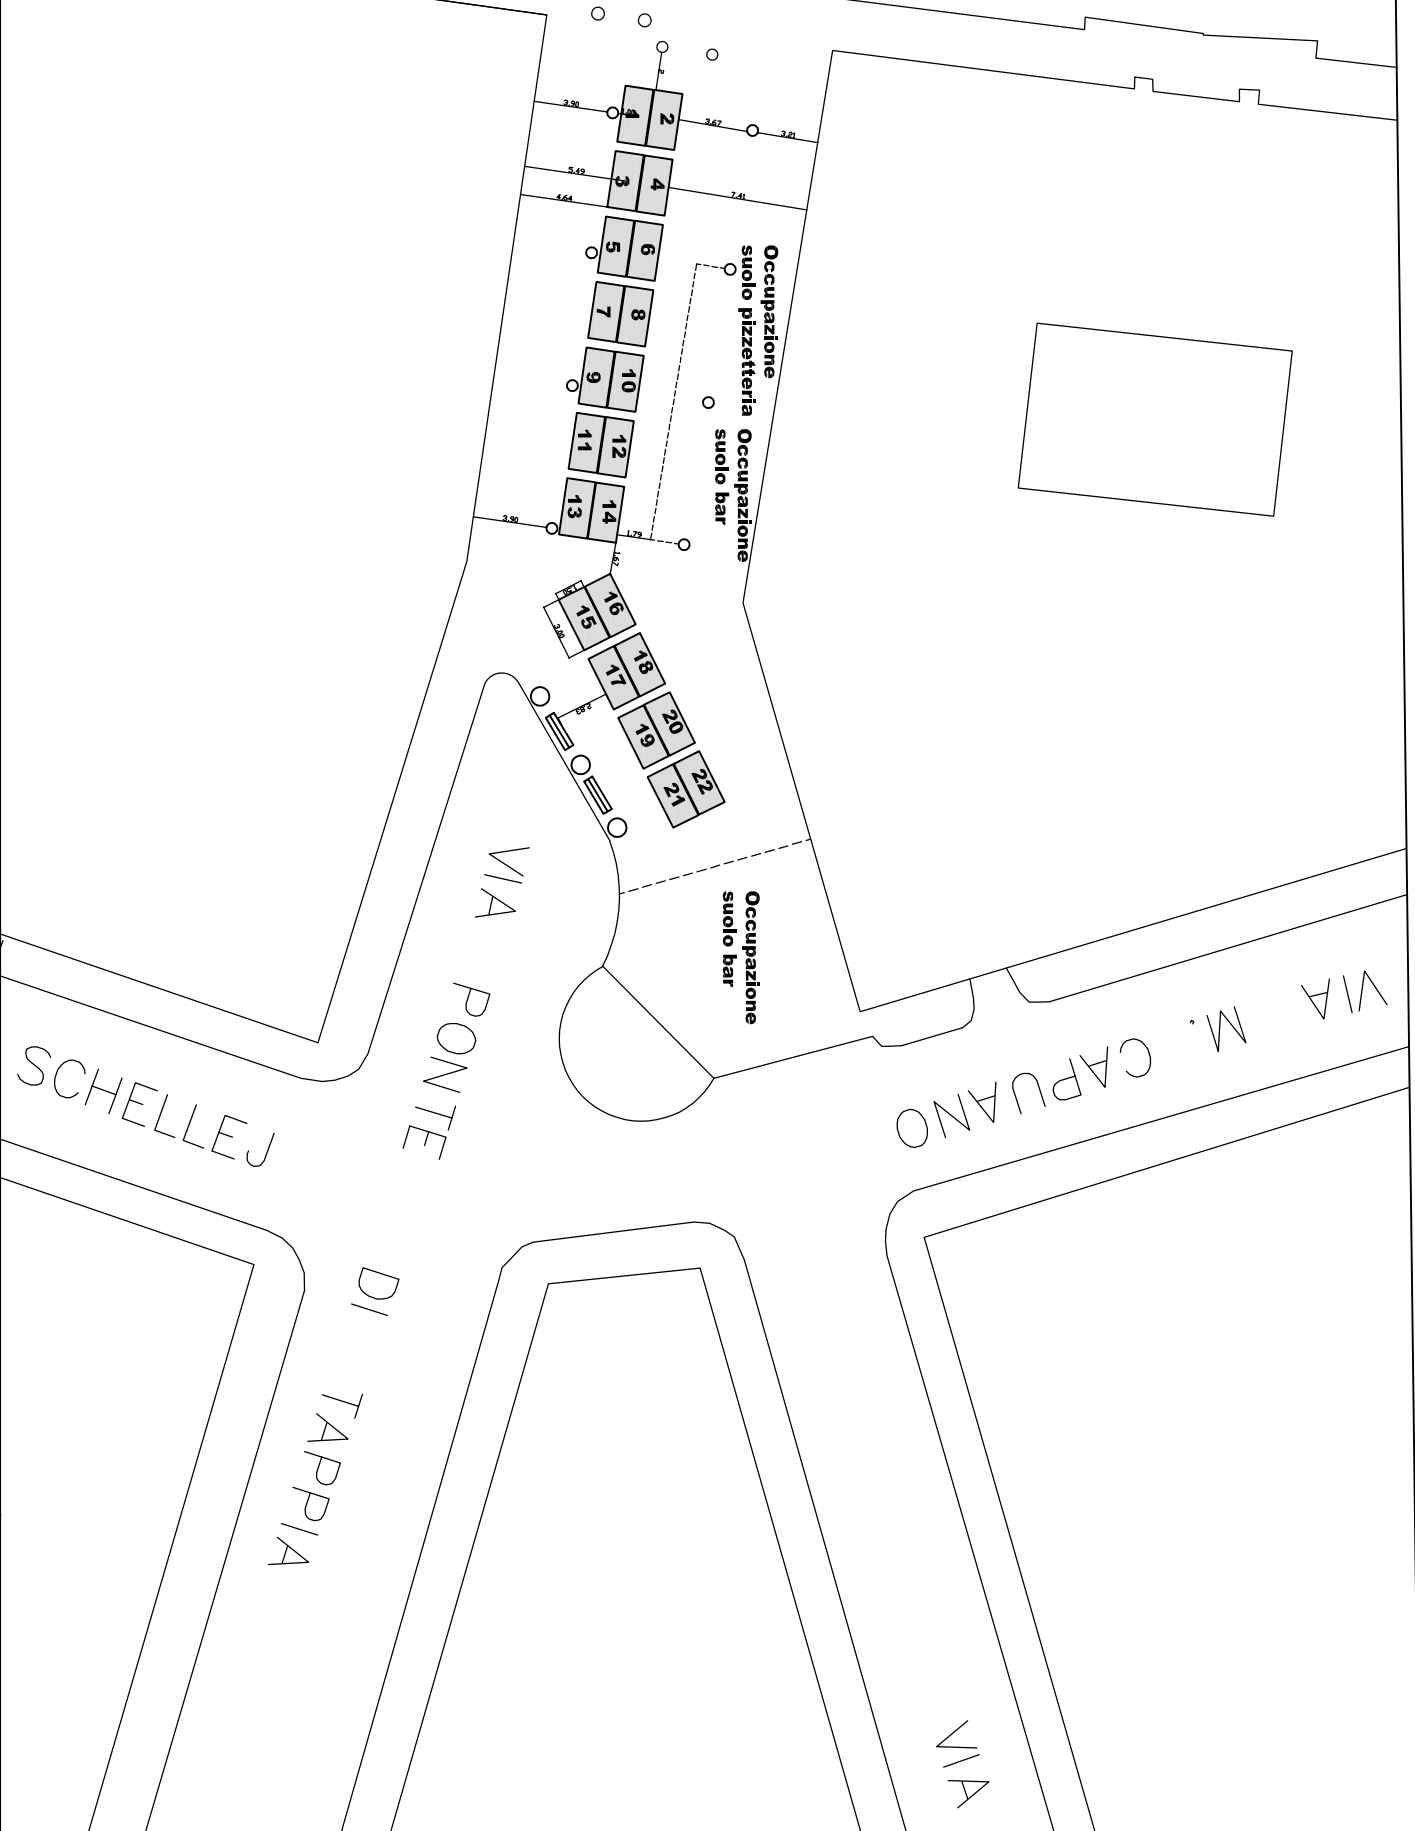

scala 1: 500

Posteggi n. 24, dim. 2 x 2 mq, per un totale di 96 mq

scala 1: 500

VIA TOLEDO

Posteggi n. 22, con gazebo dim. 3 x 1,5 mq, per un totale di 99 mq

scala 1 : 400

VIA

Posteggi n. 10, con gazebo dim. 2 x 2 mq, per un totale di 40 mq

scala 1:400

Posteggi n. 7, con gazebo dim. 3 x 2 mq, per un totale di 42 mq

scala 1 : 400

**Posteggi n. 6, con gazebo dim. 2.00 x 2.00 mq, per un totale di 24.00 mq**

**scala 1: 200**

Via S. Aspreno

CAMERA DI COMMERCIO