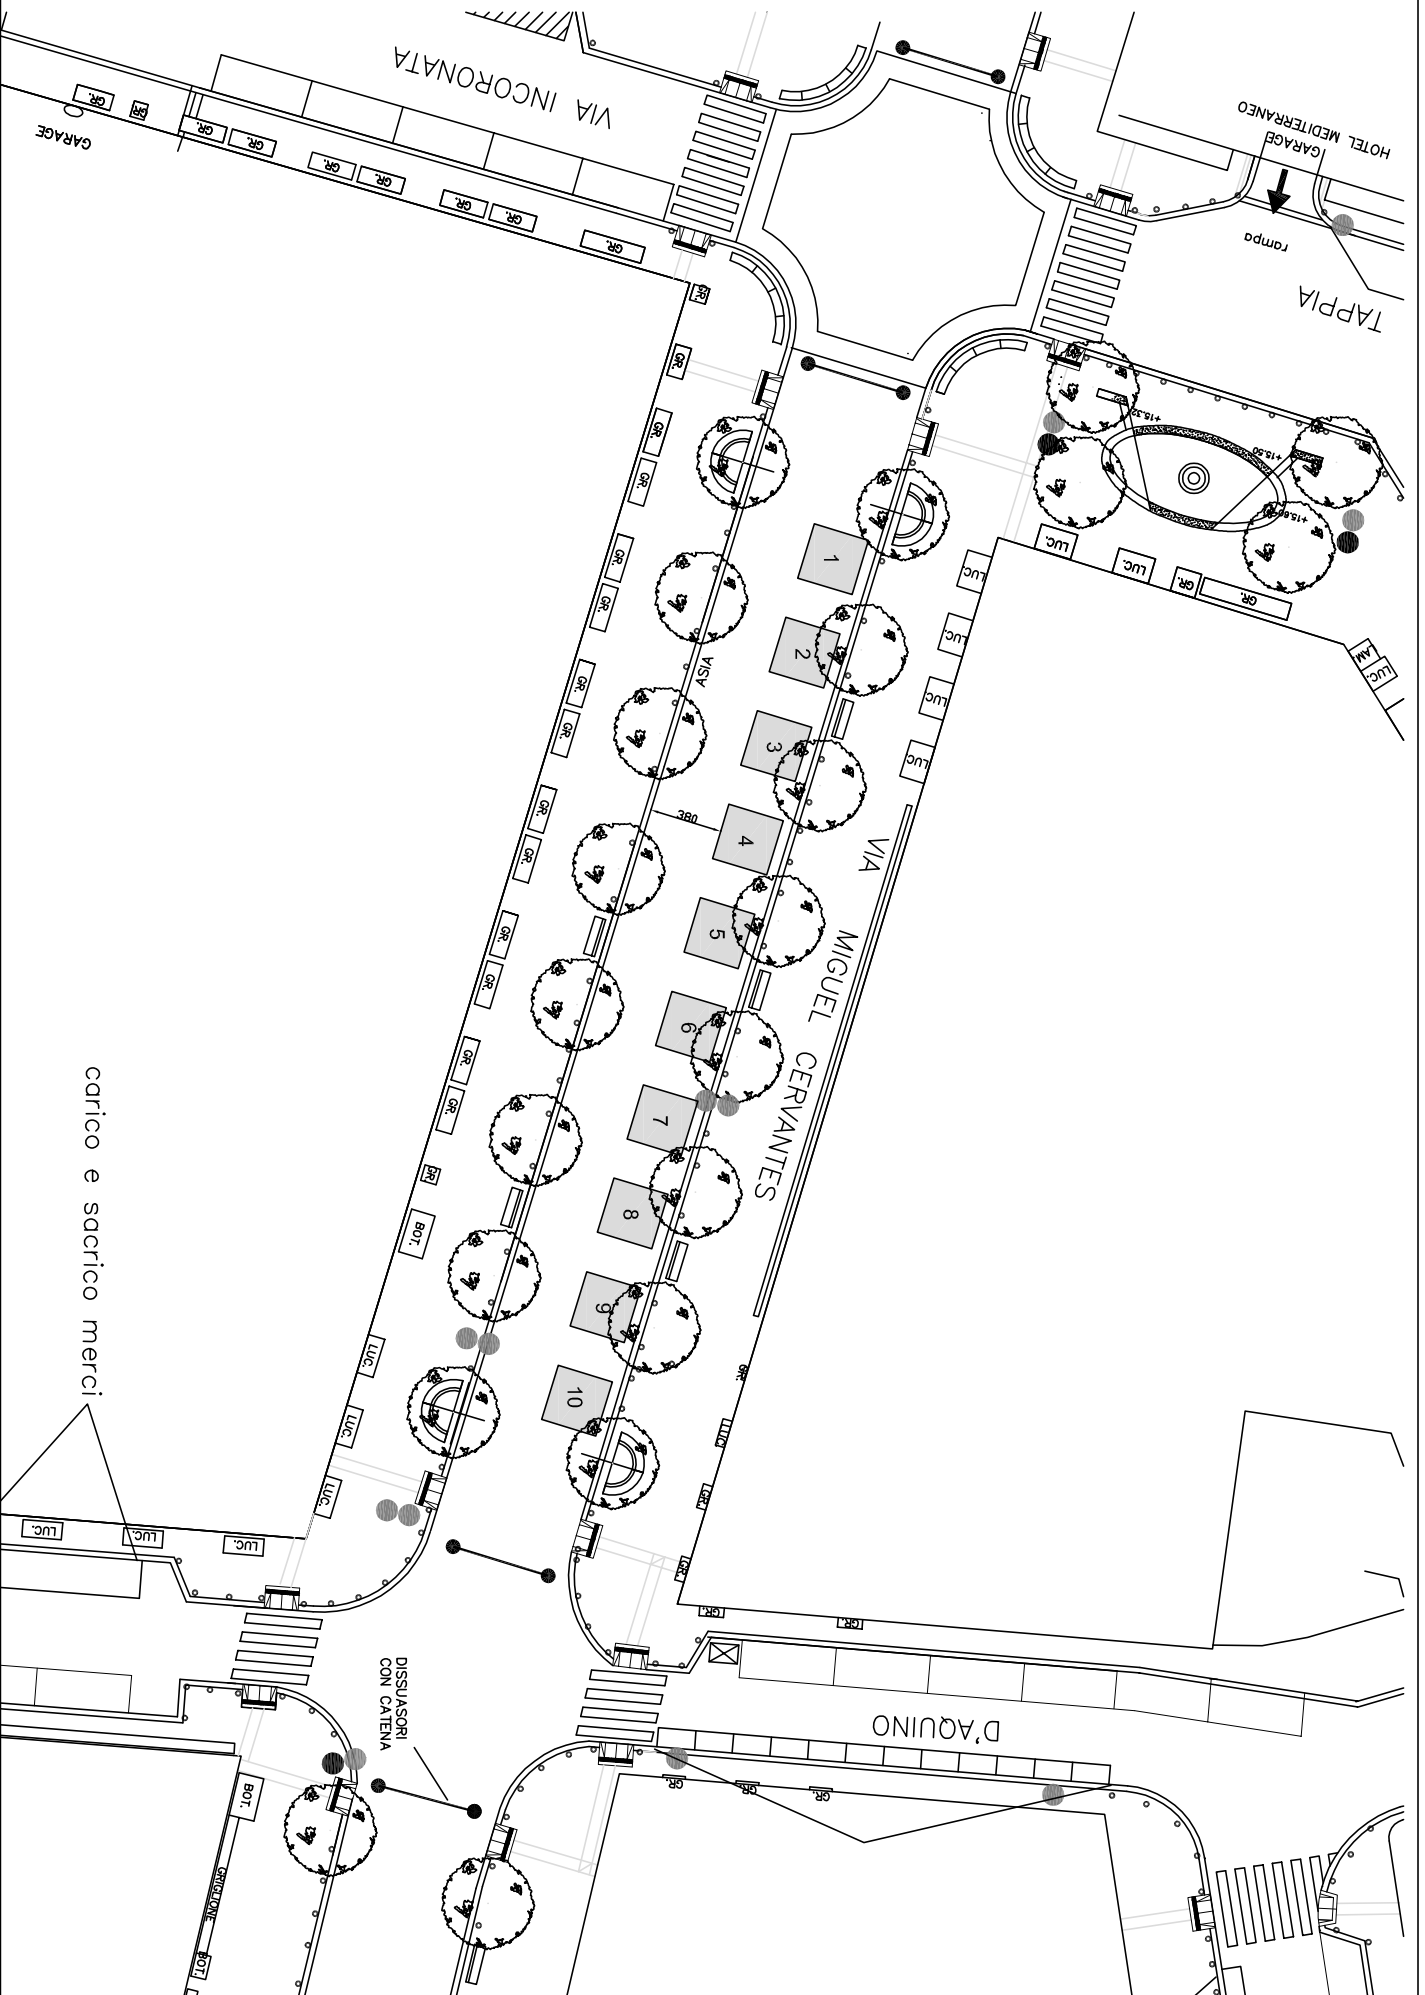

Posteggi n. 14, con gazebo dim. 2.00 x 2.00 mq, per un totale di 56.00 mq

scala 1: 500

Posteggi n. 12, con gazebo dim. 3 x 3 mq, per un totale di 108 mq

scala 1: 200

Spazi di vendita n. 10 per un totale di 90 mq

carico e sacrificio merci

DISSUASORI  
CON CATENA

scala 1 : 400

Posteggi n. 30, dim. 3 x 3 mq, per un totale di 270 mq

scala 1: 500

Posteggi n. 6, con gazebo dim. 2 x 2 mq, per un totale di 24 mq

scala 1: 250

scala 1: 500

Posteggi n. 24, dim. 2 x 2 mq, per un totale di 96 mq

scala 1: 500

VIA TOLEDO

Posteggi n. 22, con gazebo dim. 3 x 1,5 mq, per un totale di 99 mq

scala 1 : 400

VIA

Posteggi n. 10, con gazebo dim. 2 x 2 mq, per un totale di 40 mq

## Via Toledo

Posteggi n. 26, con gazebo dim. 3 x 3 mq, per un totale di 234 mq