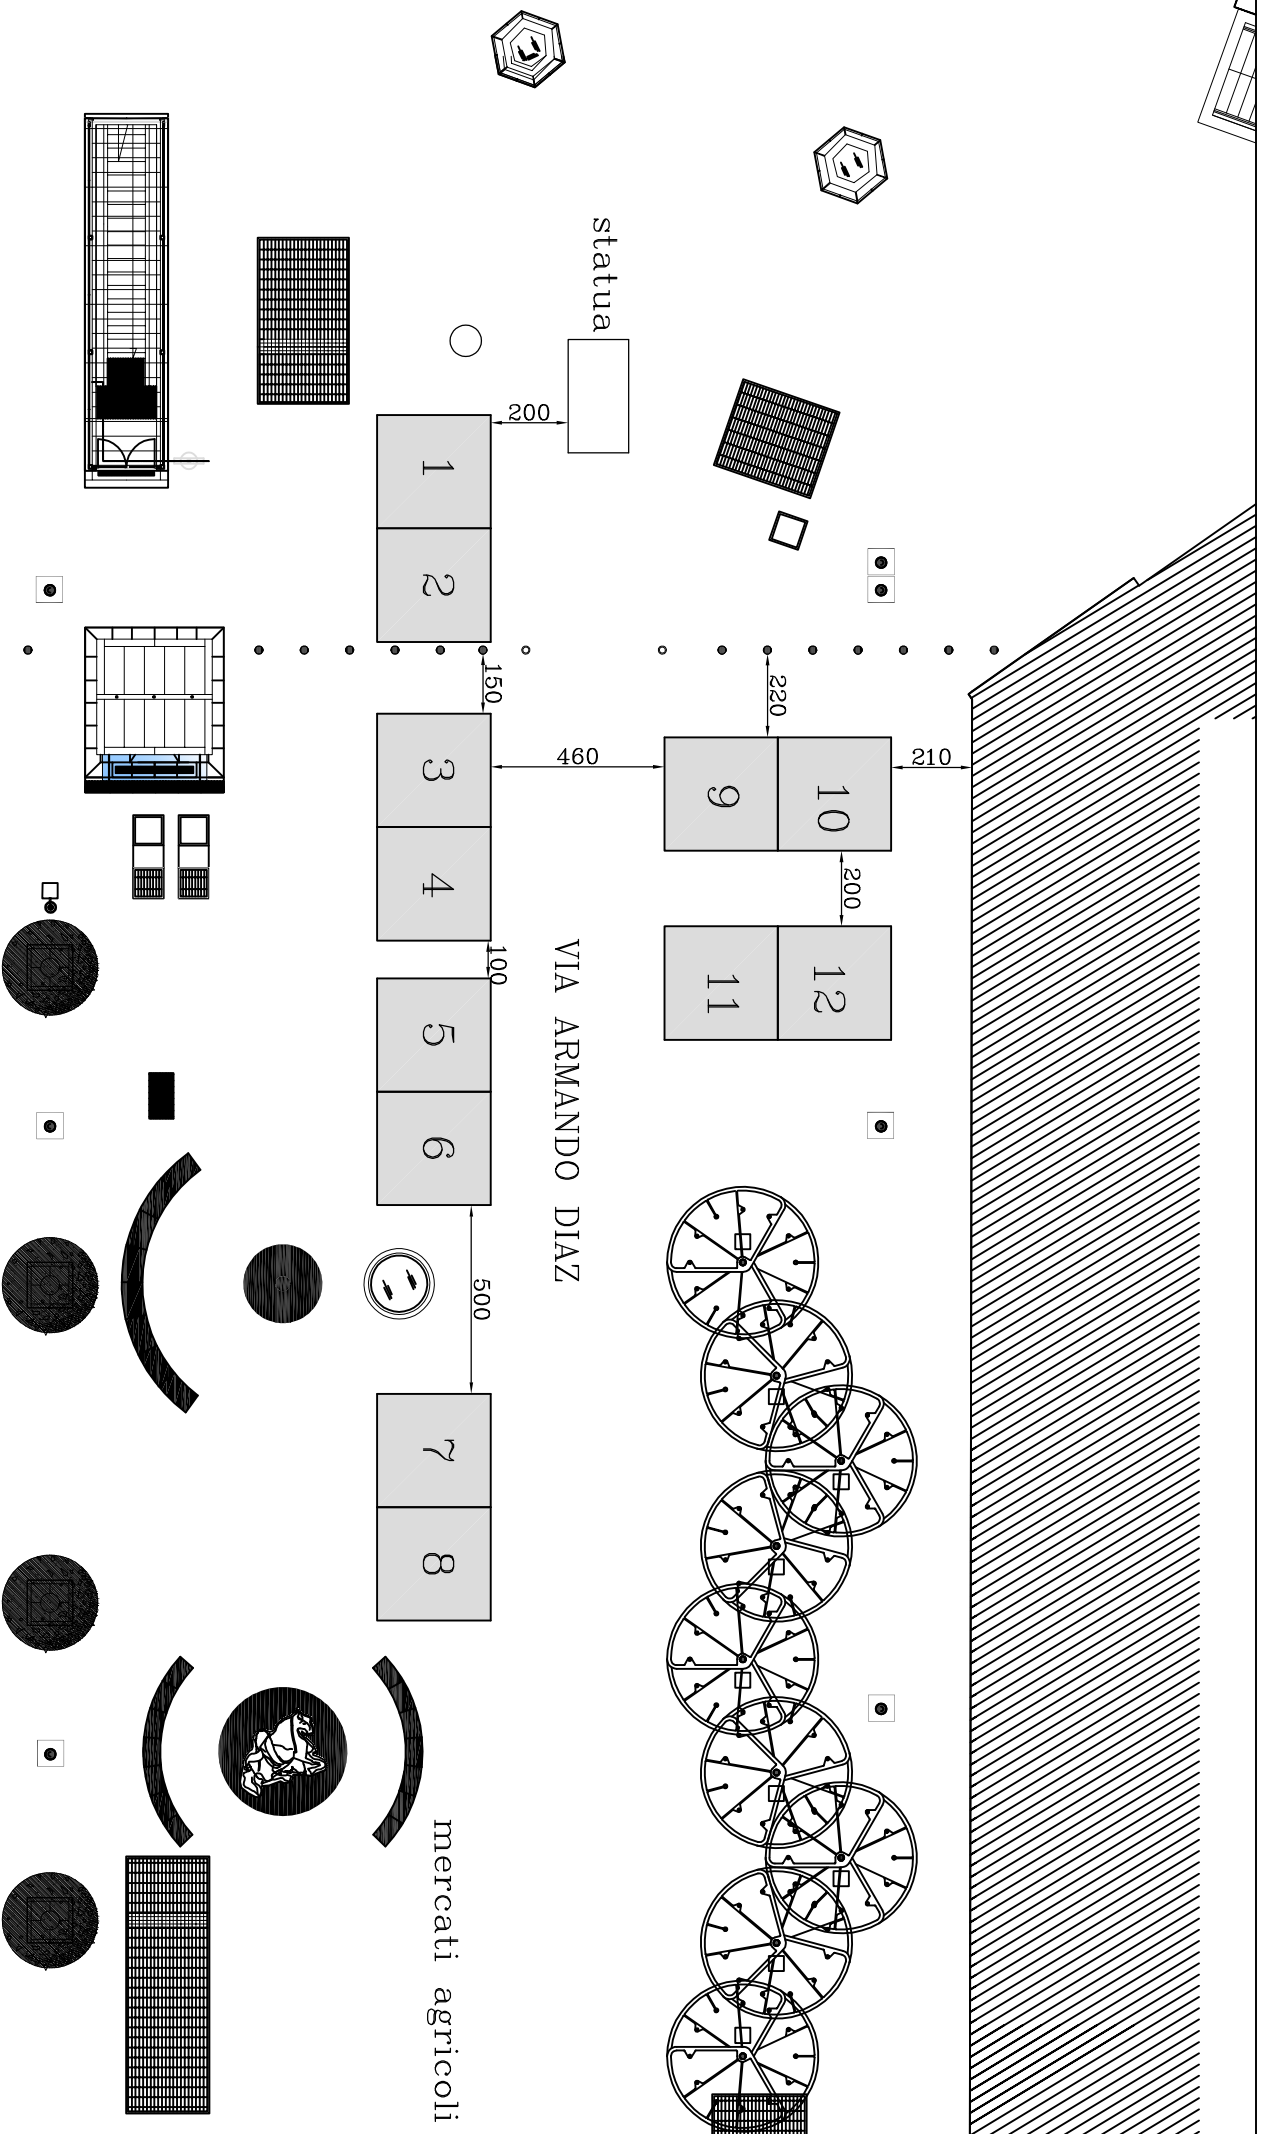

Posteggi n. 14, con gazebo dim. 2.00 x 2.00 mq, per un totale di 56.00 mq

scala 1: 500

Posteggi n. 12, con gazebo dim. 3 x 3 mq, per un totale di 108 mq

scala 1: 200

Spazi di vendita n. 10 per un totale di 90 mq

carico e sacrificio merci

DISSUASORI  
CON CATENA

scala 1 : 400

Posteggi n. 30, dim. 3 x 3 mq, per un totale di 270 mq

scala 1: 500

Posteggi n. 6, con gazebo dim. 2 x 2 mq, per un totale di 24 mq

scala 1: 250

scala 1: 500

Posteggi n. 24, dim. 2 x 2 mq, per un totale di 96 mq

scala 1: 500

VIA TOLEDO

Posteggi n. 22, con gazebo dim. 3 x 1,5 mq, per un totale di 99 mq

scala 1 : 400

VIA

Posteggi n. 10, con gazebo dim. 2 x 2 mq, per un totale di 40 mq