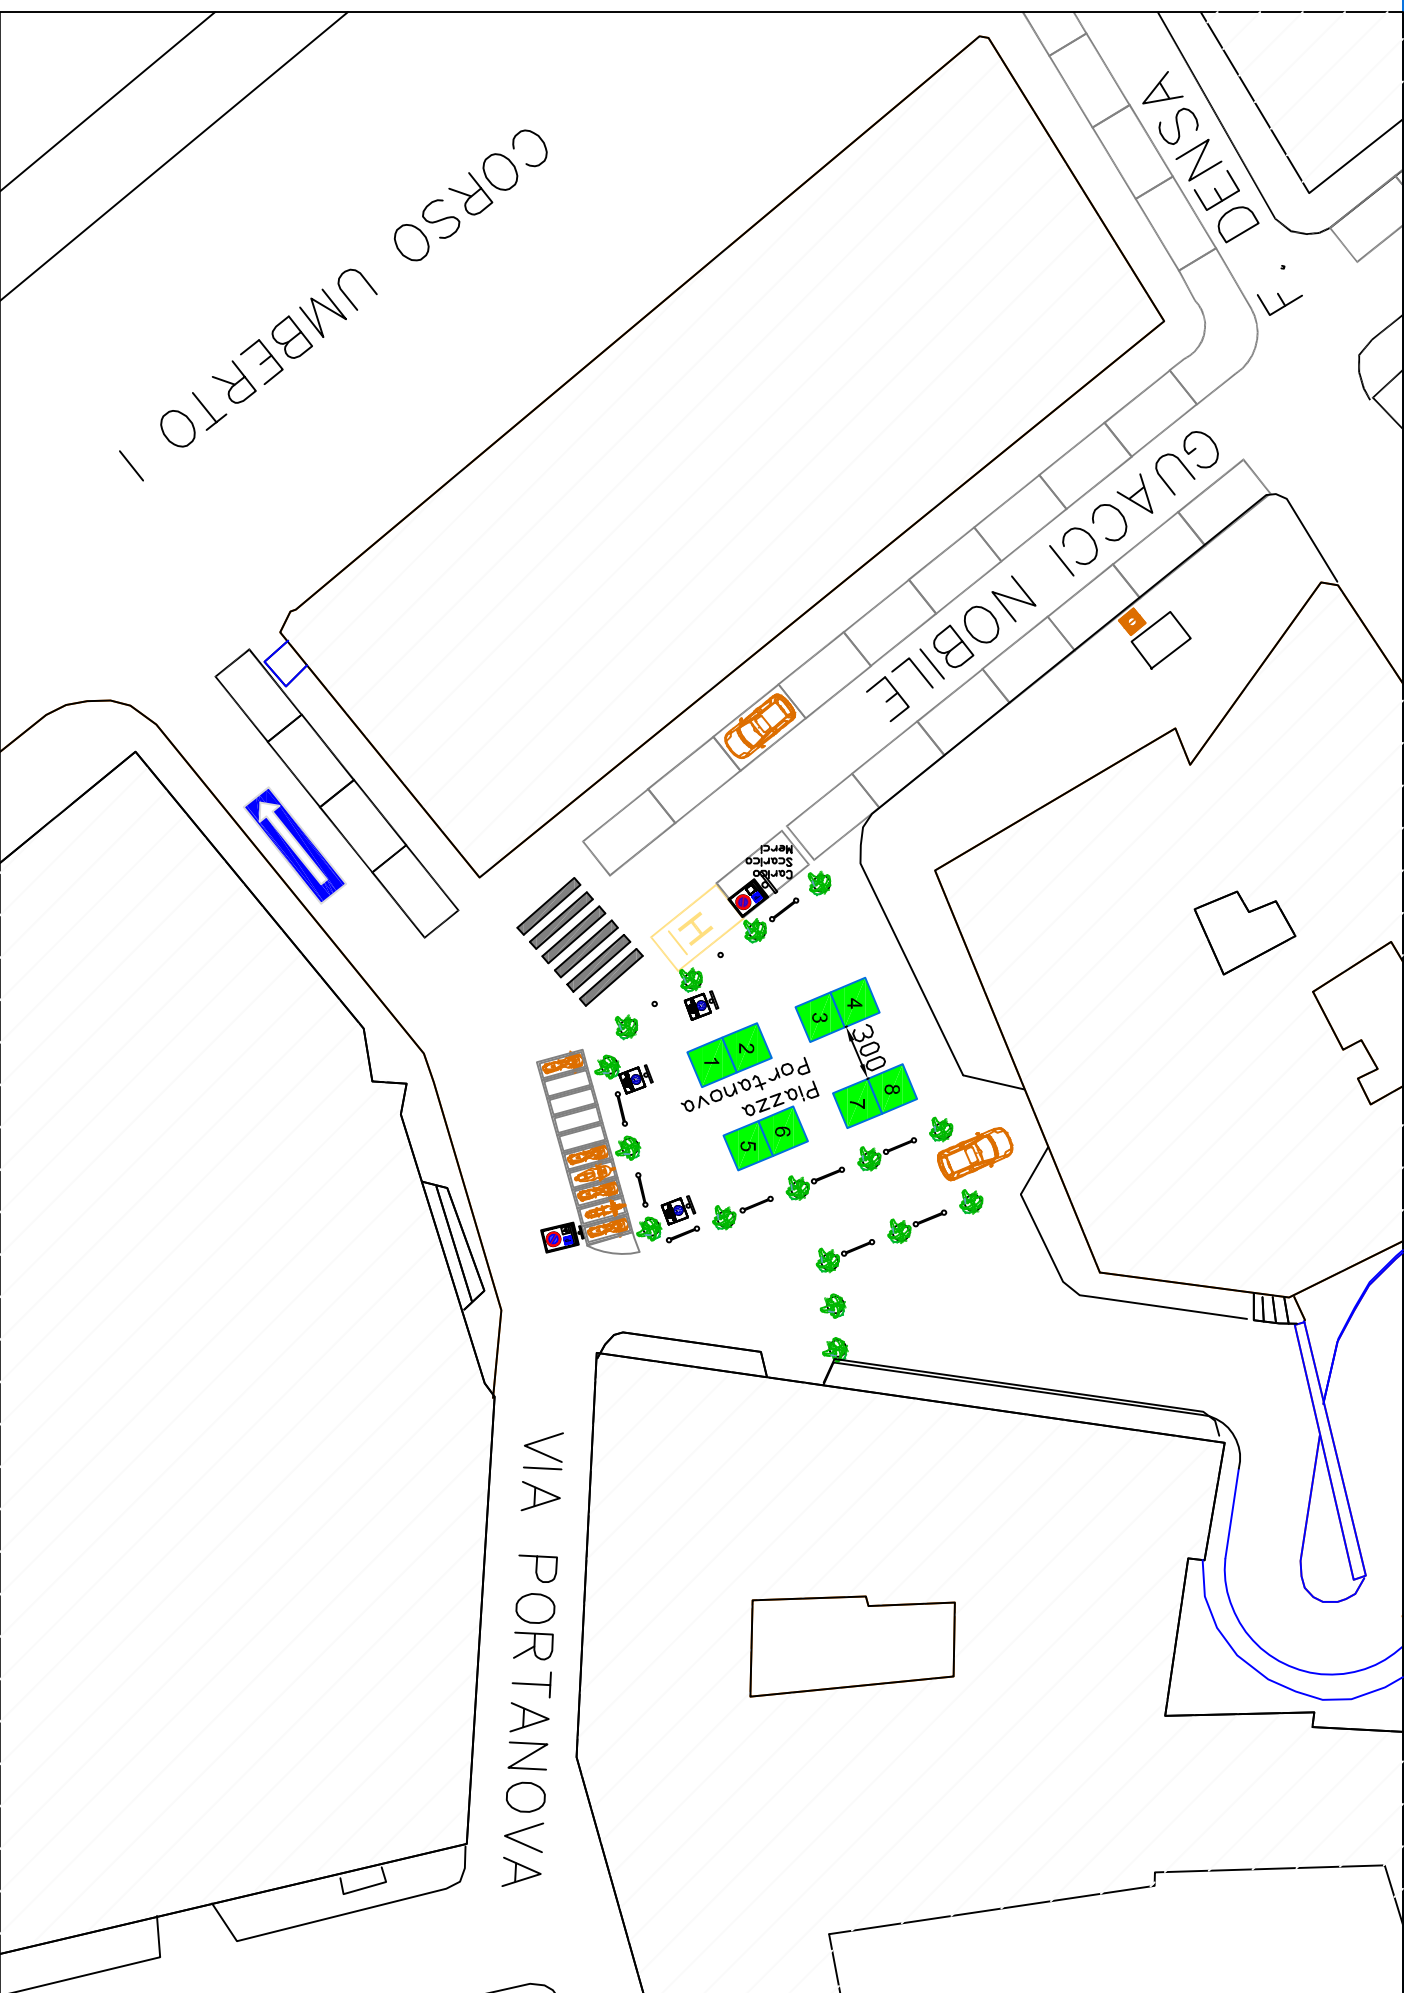

carico e sacrificio merci

DISSUASORI  
CON CATENA

scala 1 : 400

Posteggi n. 30, dim. 3 x 3 mq, per un totale di 270 mq

scala 1: 500

Posteggi n. 6, con gazebo dim. 2 x 2 mq, per un totale di 24 mq

scala 1: 250

## Via Toledo

Posteggi n. 26, con gazebo dim. 3 x 3 mq, per un totale di 234 mq

## Via Cesare Battisti

scala 1: 250

Posteggi n. 3, con gazebo dim. 2 x 2 mq, per un totale di 12 mq

scala 1: 200

Posteggi n. 8, gazebo dim. 2 x 2 mq, per un totale di 32 mq

scala 1 : 400

Posteggi n. 19, con gazebo dim. 2 x 2 mq, per un totale di 76 mq