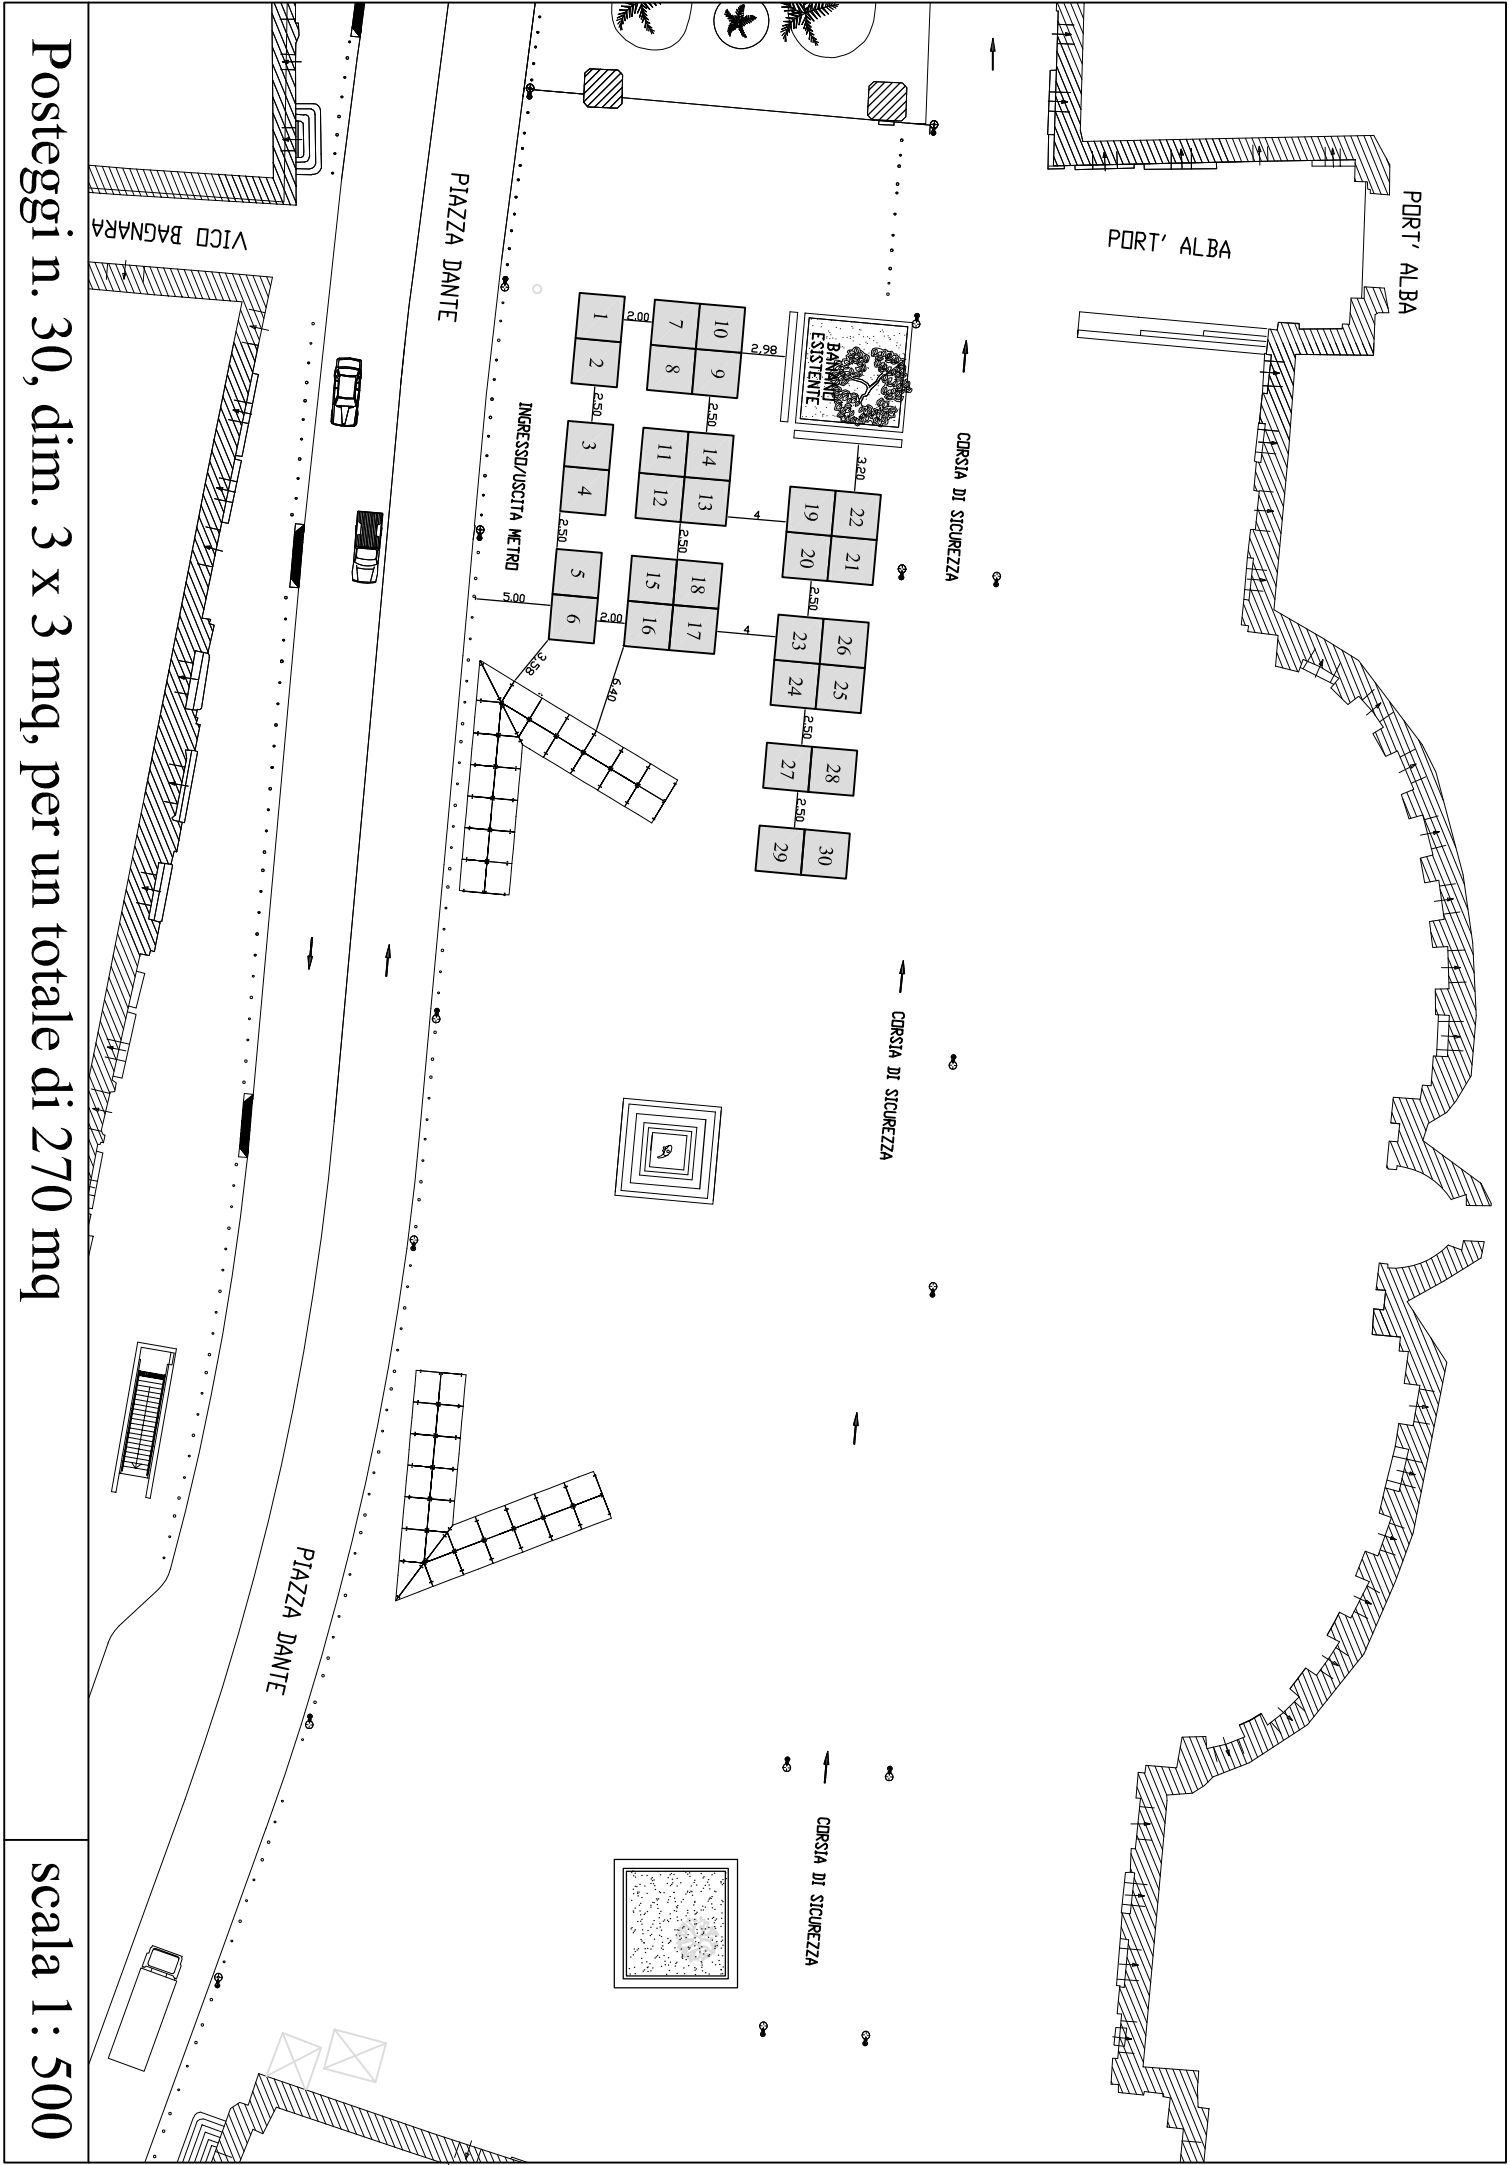

Posteggi n. 14, con gazebo dim. 2.00 x 2.00 mq, per un totale di 56.00 mq

scala 1: 500

Posteggi n. 12, con gazebo dim. 3 x 3 mq, per un totale di 108 mq

scala 1: 200

Spazi di vendita n. 10 per un totale di 90 mq

carico e sacrificio merci

DISSUASORI  
CON CATENA

scala 1 : 400

Posteggi n. 30, dim. 3 x 3 mq, per un totale di 270 mq

scala 1: 500

Posteggi n. 6, con gazebo dim. 2 x 2 mq, per un totale di 24 mq

scala 1: 250

scala 1: 500

Posteggi n. 24, dim. 2 x 2 mq, per un totale di 96 mq

scala 1: 500

VIA TOLEDO

Posteggi n. 22, con gazebo dim. 3 x 1,5 mq, per un totale di 99 mq

scala 1 : 400

VIA

Posteggi n. 10, con gazebo dim. 2 x 2 mq, per un totale di 40 mq

## Via Toledo

Posteggi n. 26, con gazebo dim. 3 x 3 mq, per un totale di 234 mq