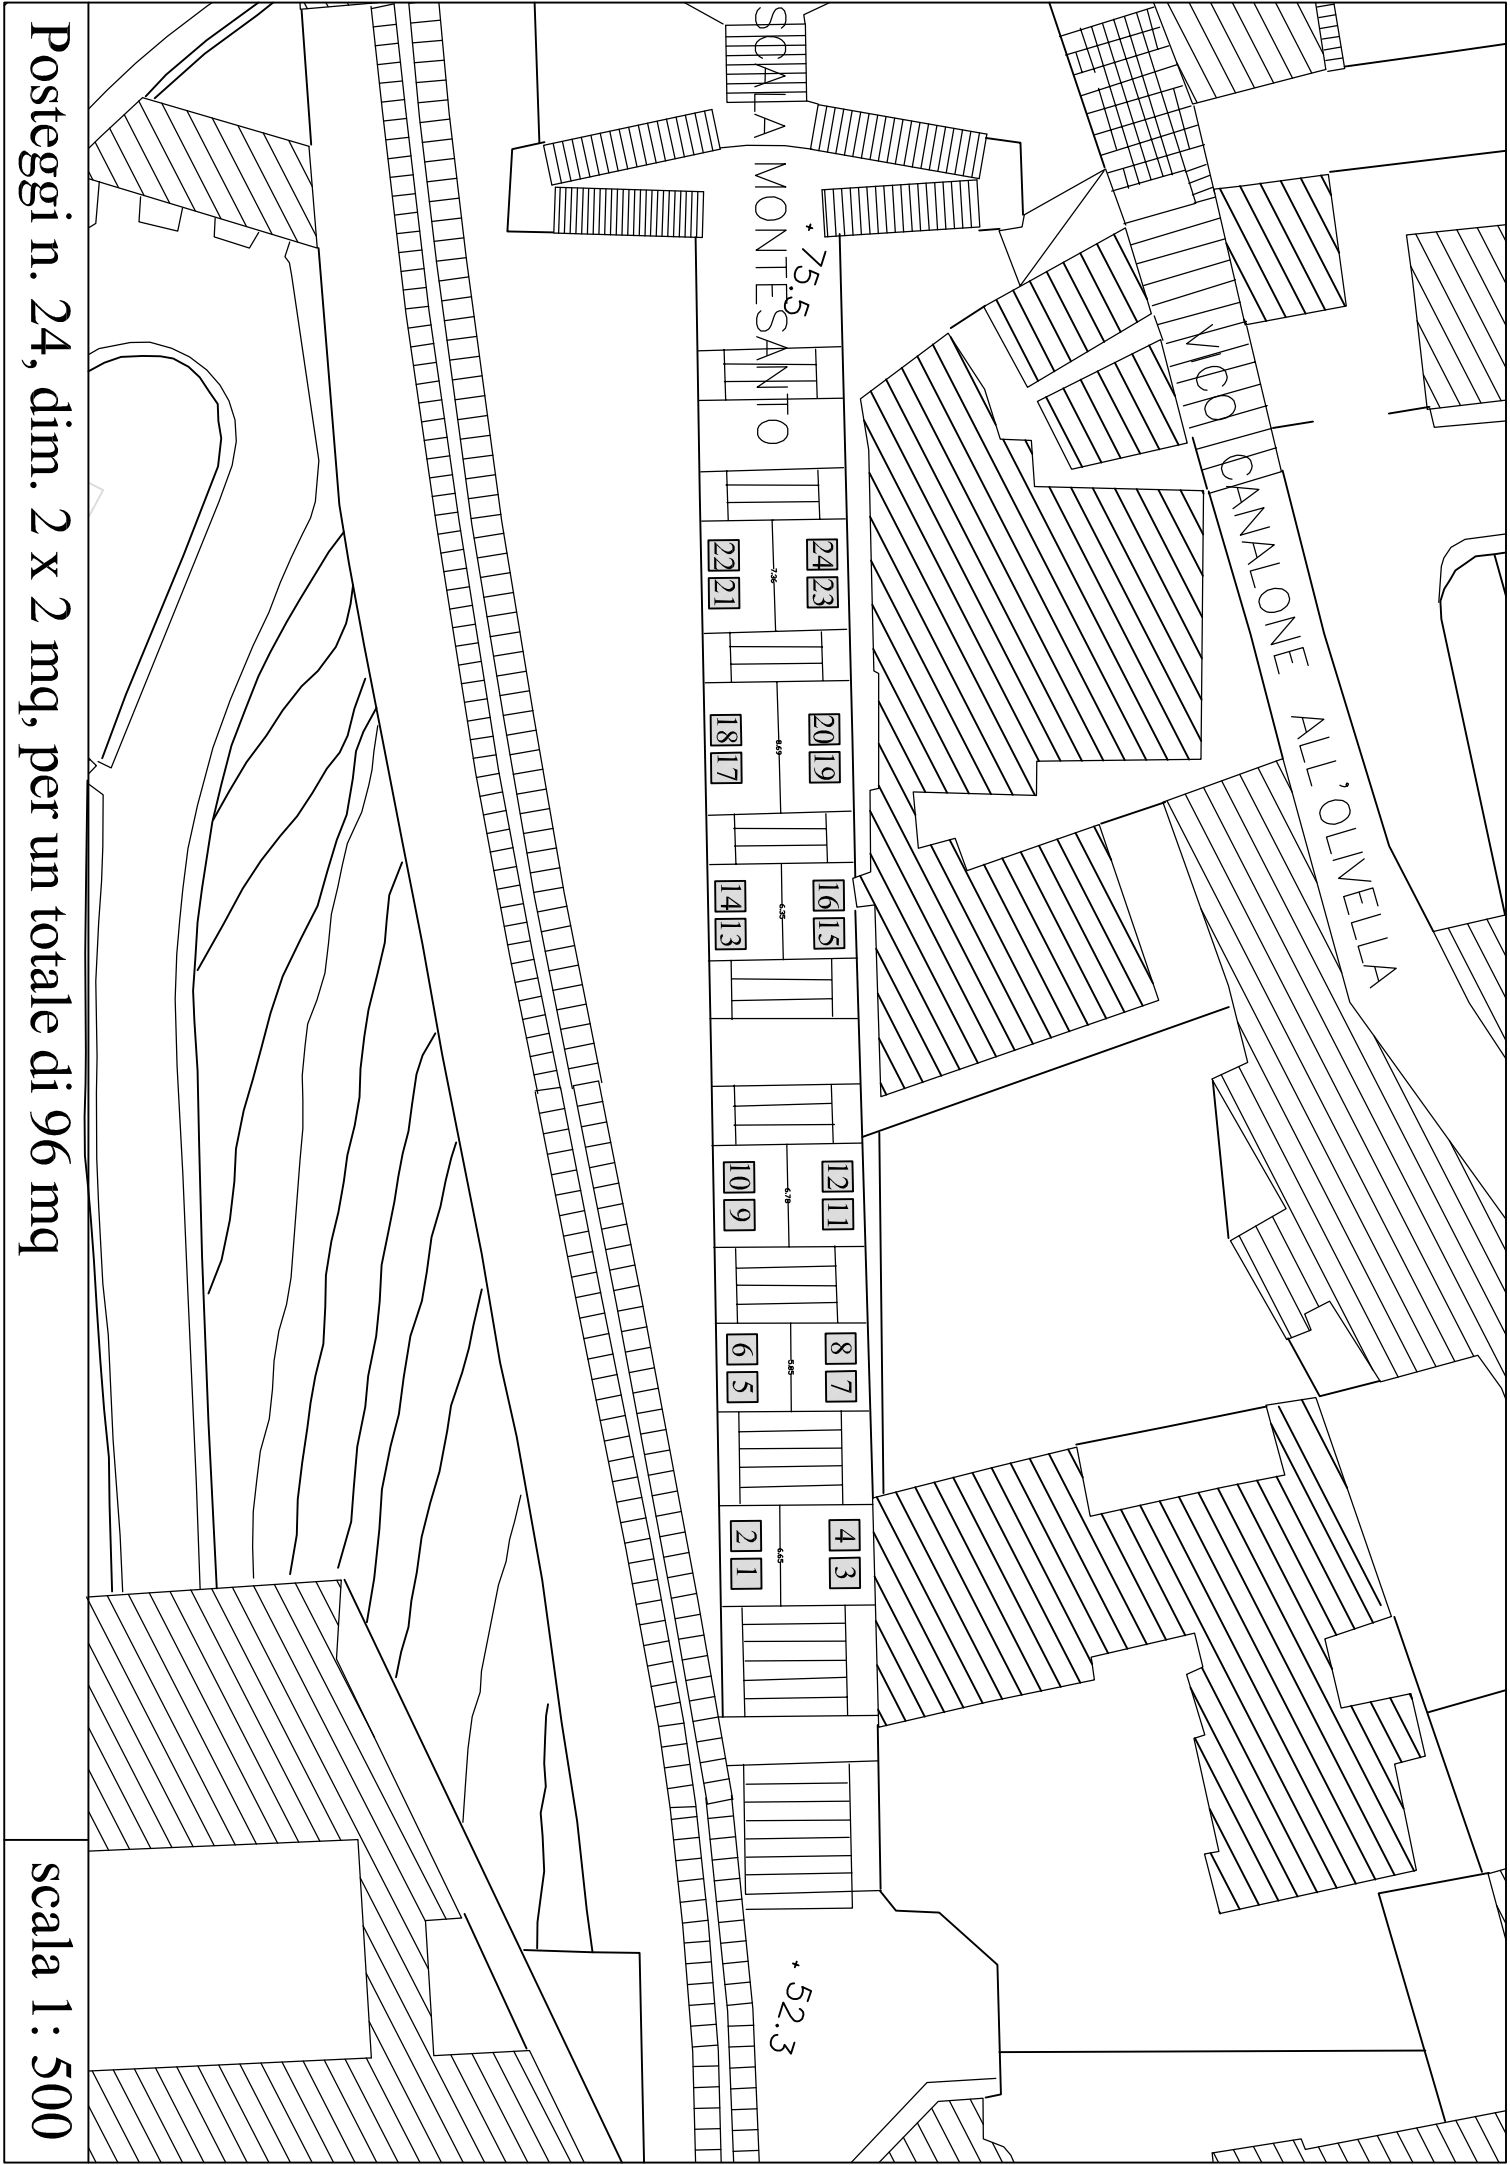

scala 1: 500

Posteggi n. 24, dim. 2 x 2 mq, per un totale di 96 mq

scala 1: 500

VIA TOLEDO

Posteggi n. 22, con gazebo dim. 3 x 1,5 mq, per un totale di 99 mq

scala 1 : 400

VIA

Posteggi n. 10, con gazebo dim. 2 x 2 mq, per un totale di 40 mq