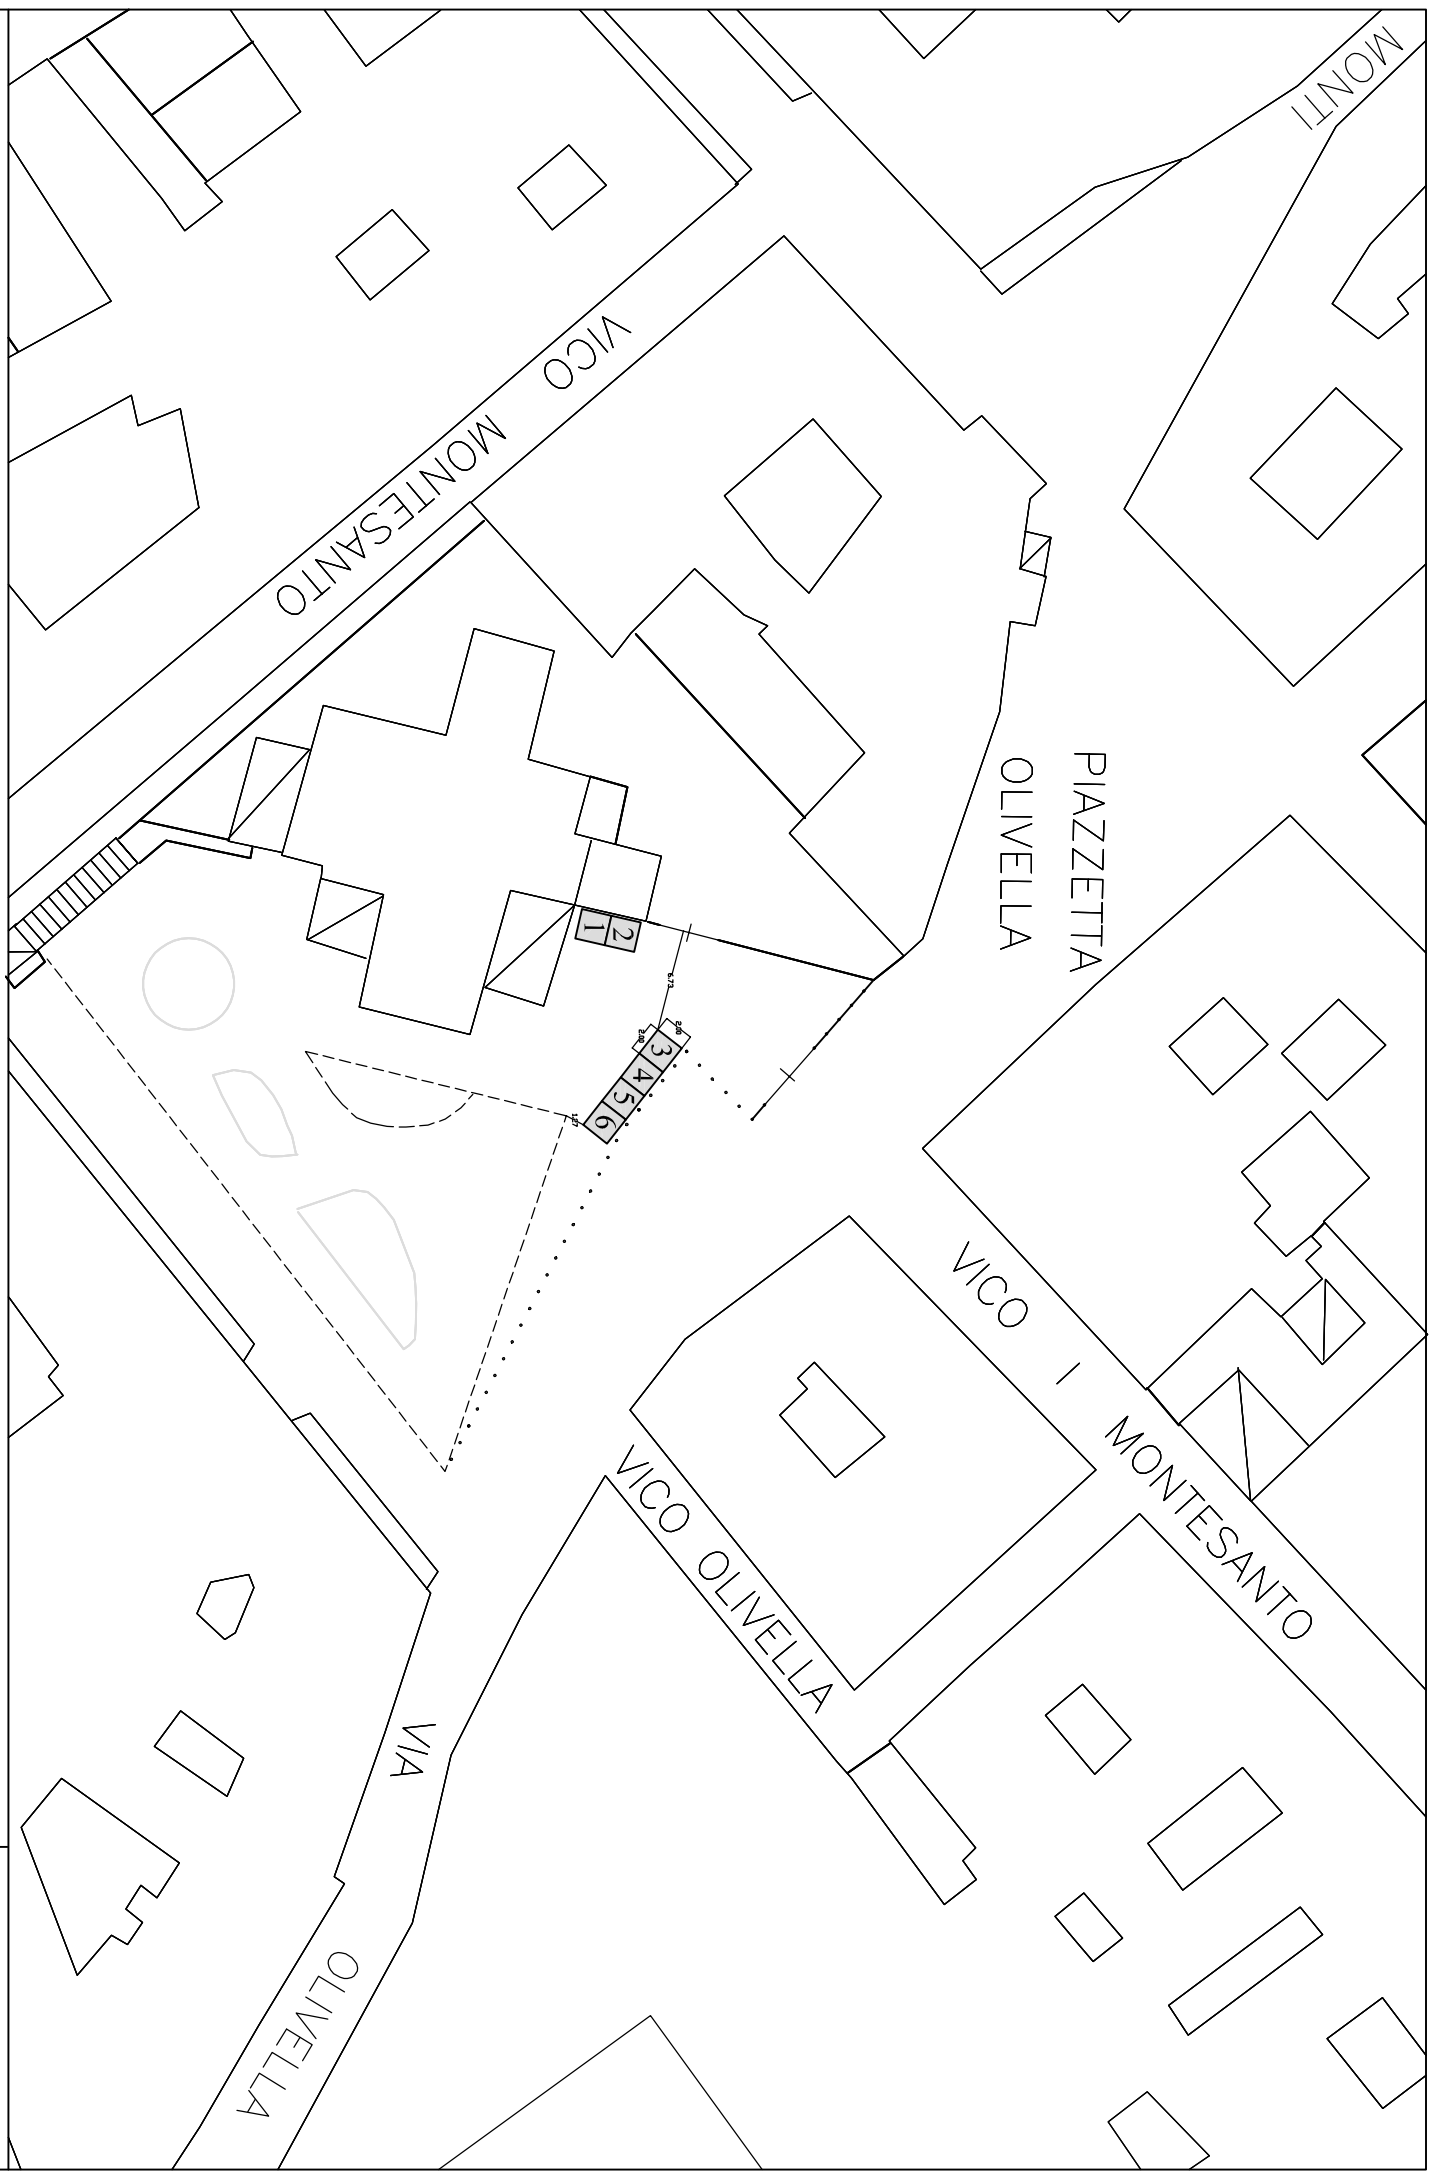

Posteggi n. 6, dim. 2 x 2 mq, per un totale di 24 mq

scala 1:500