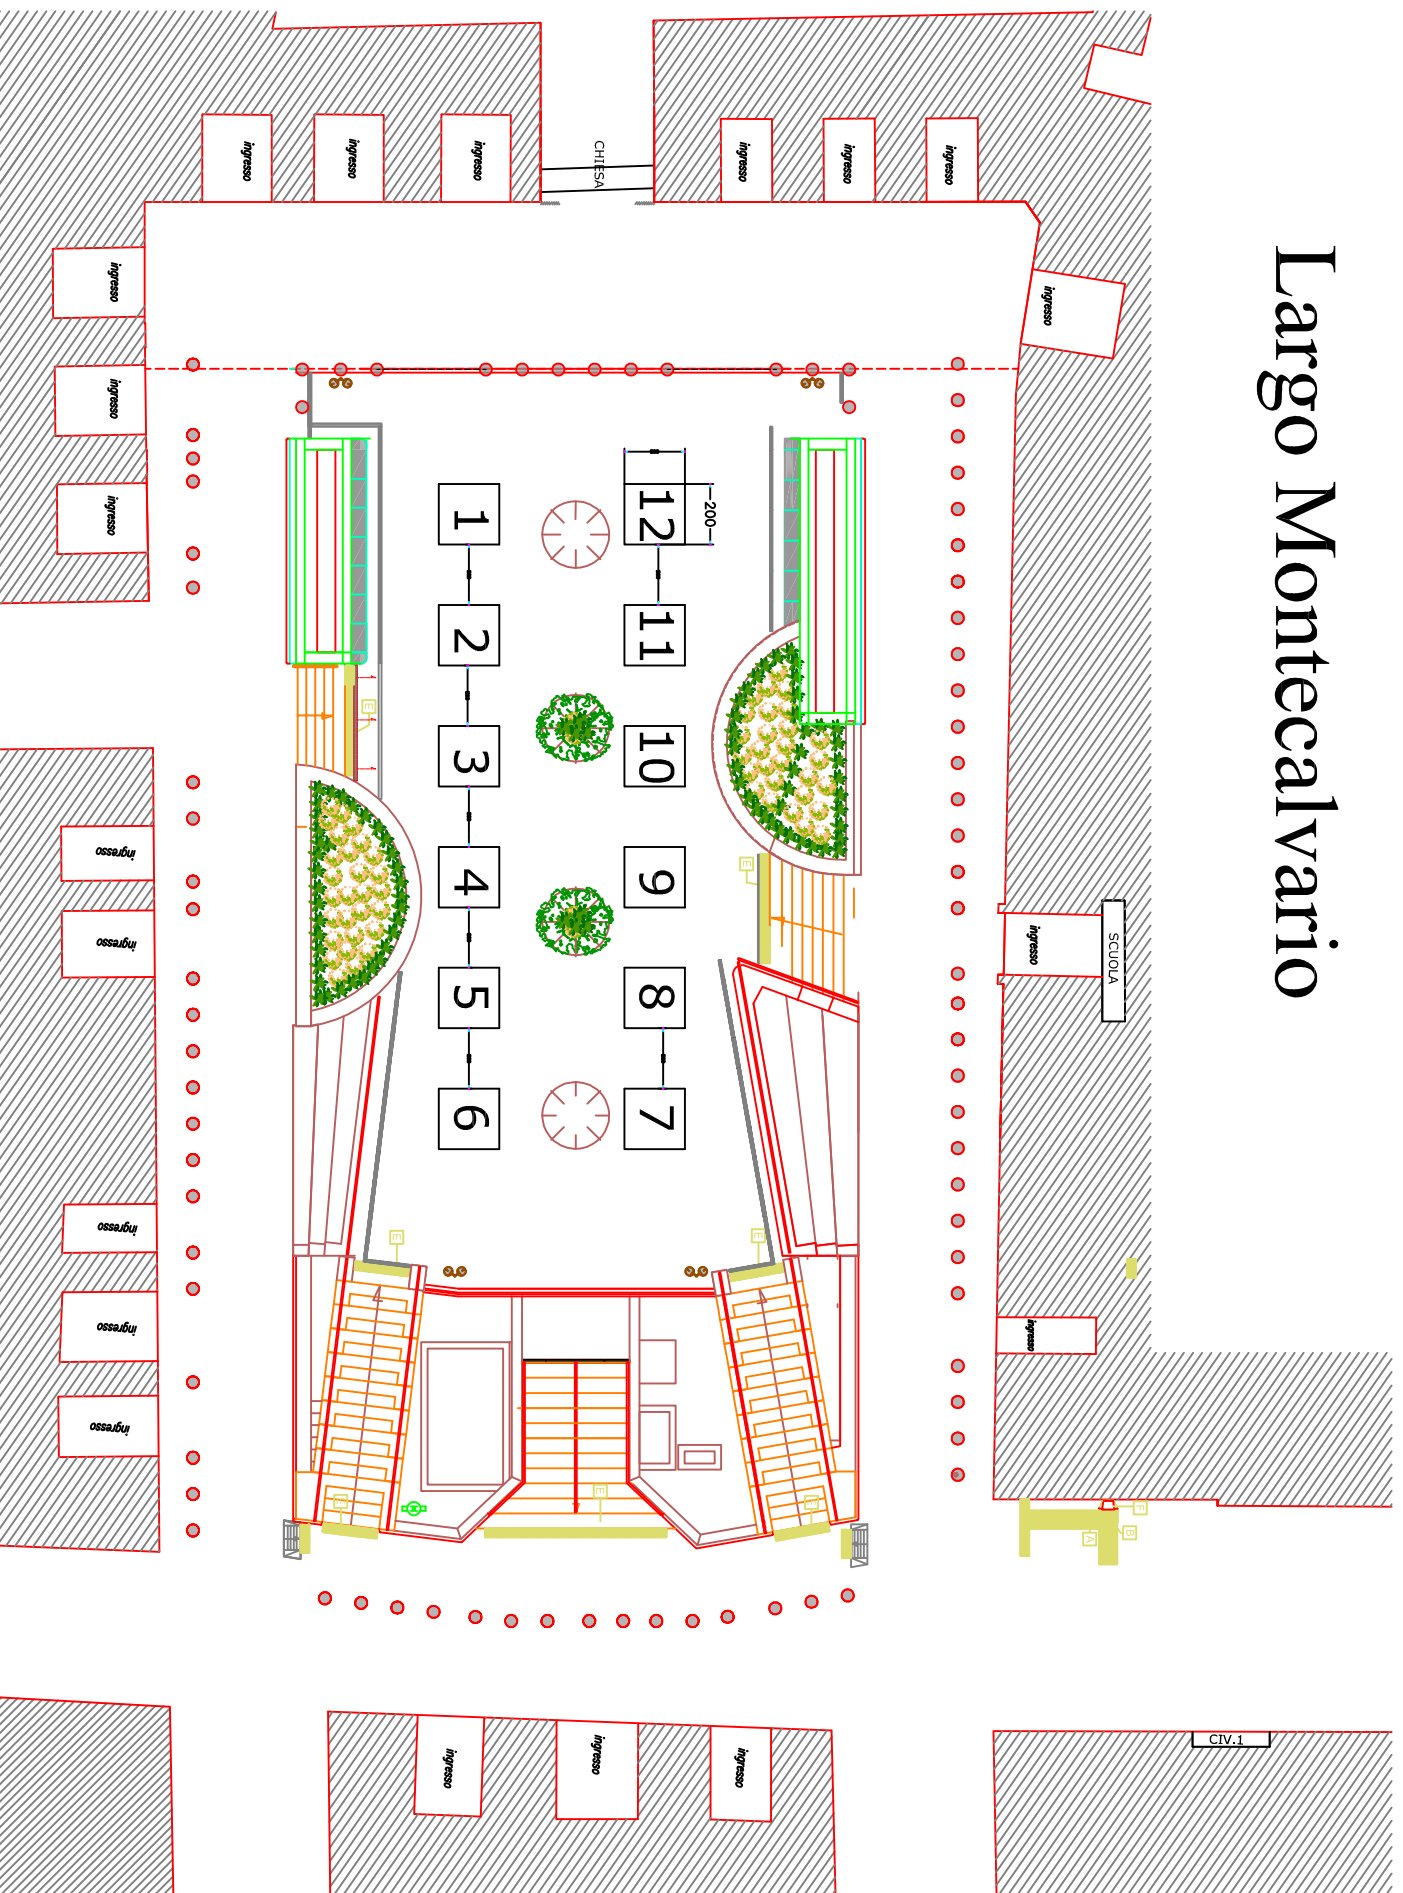

scala 1:400

Posteggi n. 7, con gazebo dim. 3 x 2 mq, per un totale di 42 mq

scala 1 : 400

**Posteggi n. 6, con gazebo dim. 2.00 x 2.00 mq, per un totale di 24.00 mq**

**scala 1: 200**

Via S. Aspreno

CAMERA DI COMMERCIO

Via degli Acquari

5237

FERMATATA BUS

C.so Umberto

Posteggi n. 16, dim. 2 x 2 mq, per un totale di 64 mq

scala 1 : 250

# Largo Montecalvario

Posteggi n. 12, con gazebo dim. 2 x 2 mq, per un totale di 48 mq

scala 1: 250

26  
25

## Via Toledo

Posteggi n. 26, con gazebo dim. 3 x 3 mq, per un totale di 234 mq