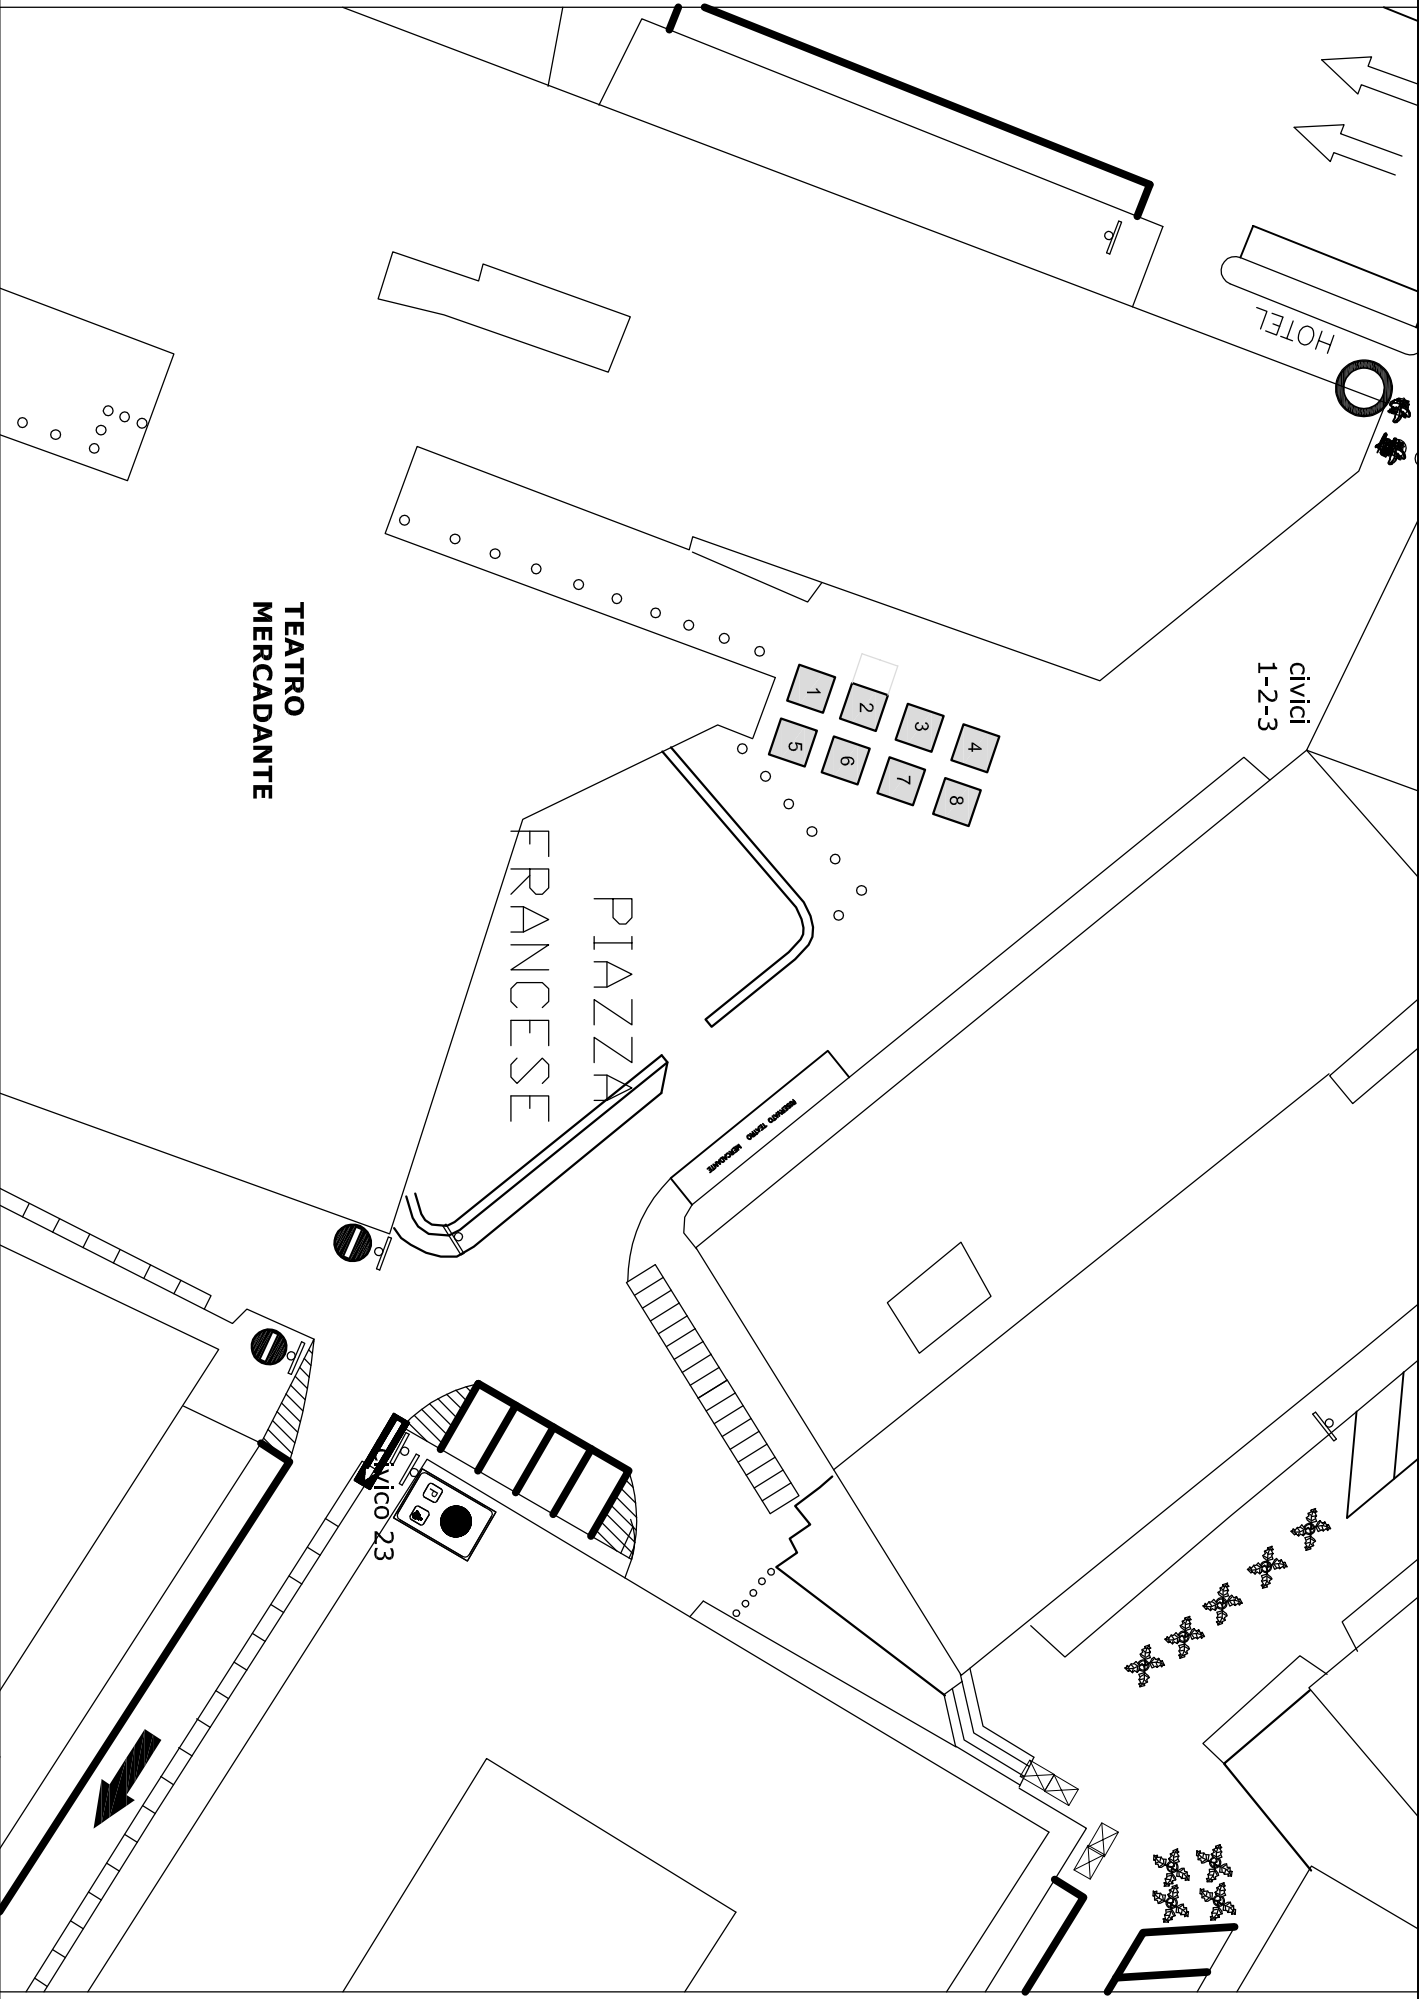

Posteggi n. 8, con gazebo dim. 2 x 2 mq, per un totale di 32 mq

scala 1: 500