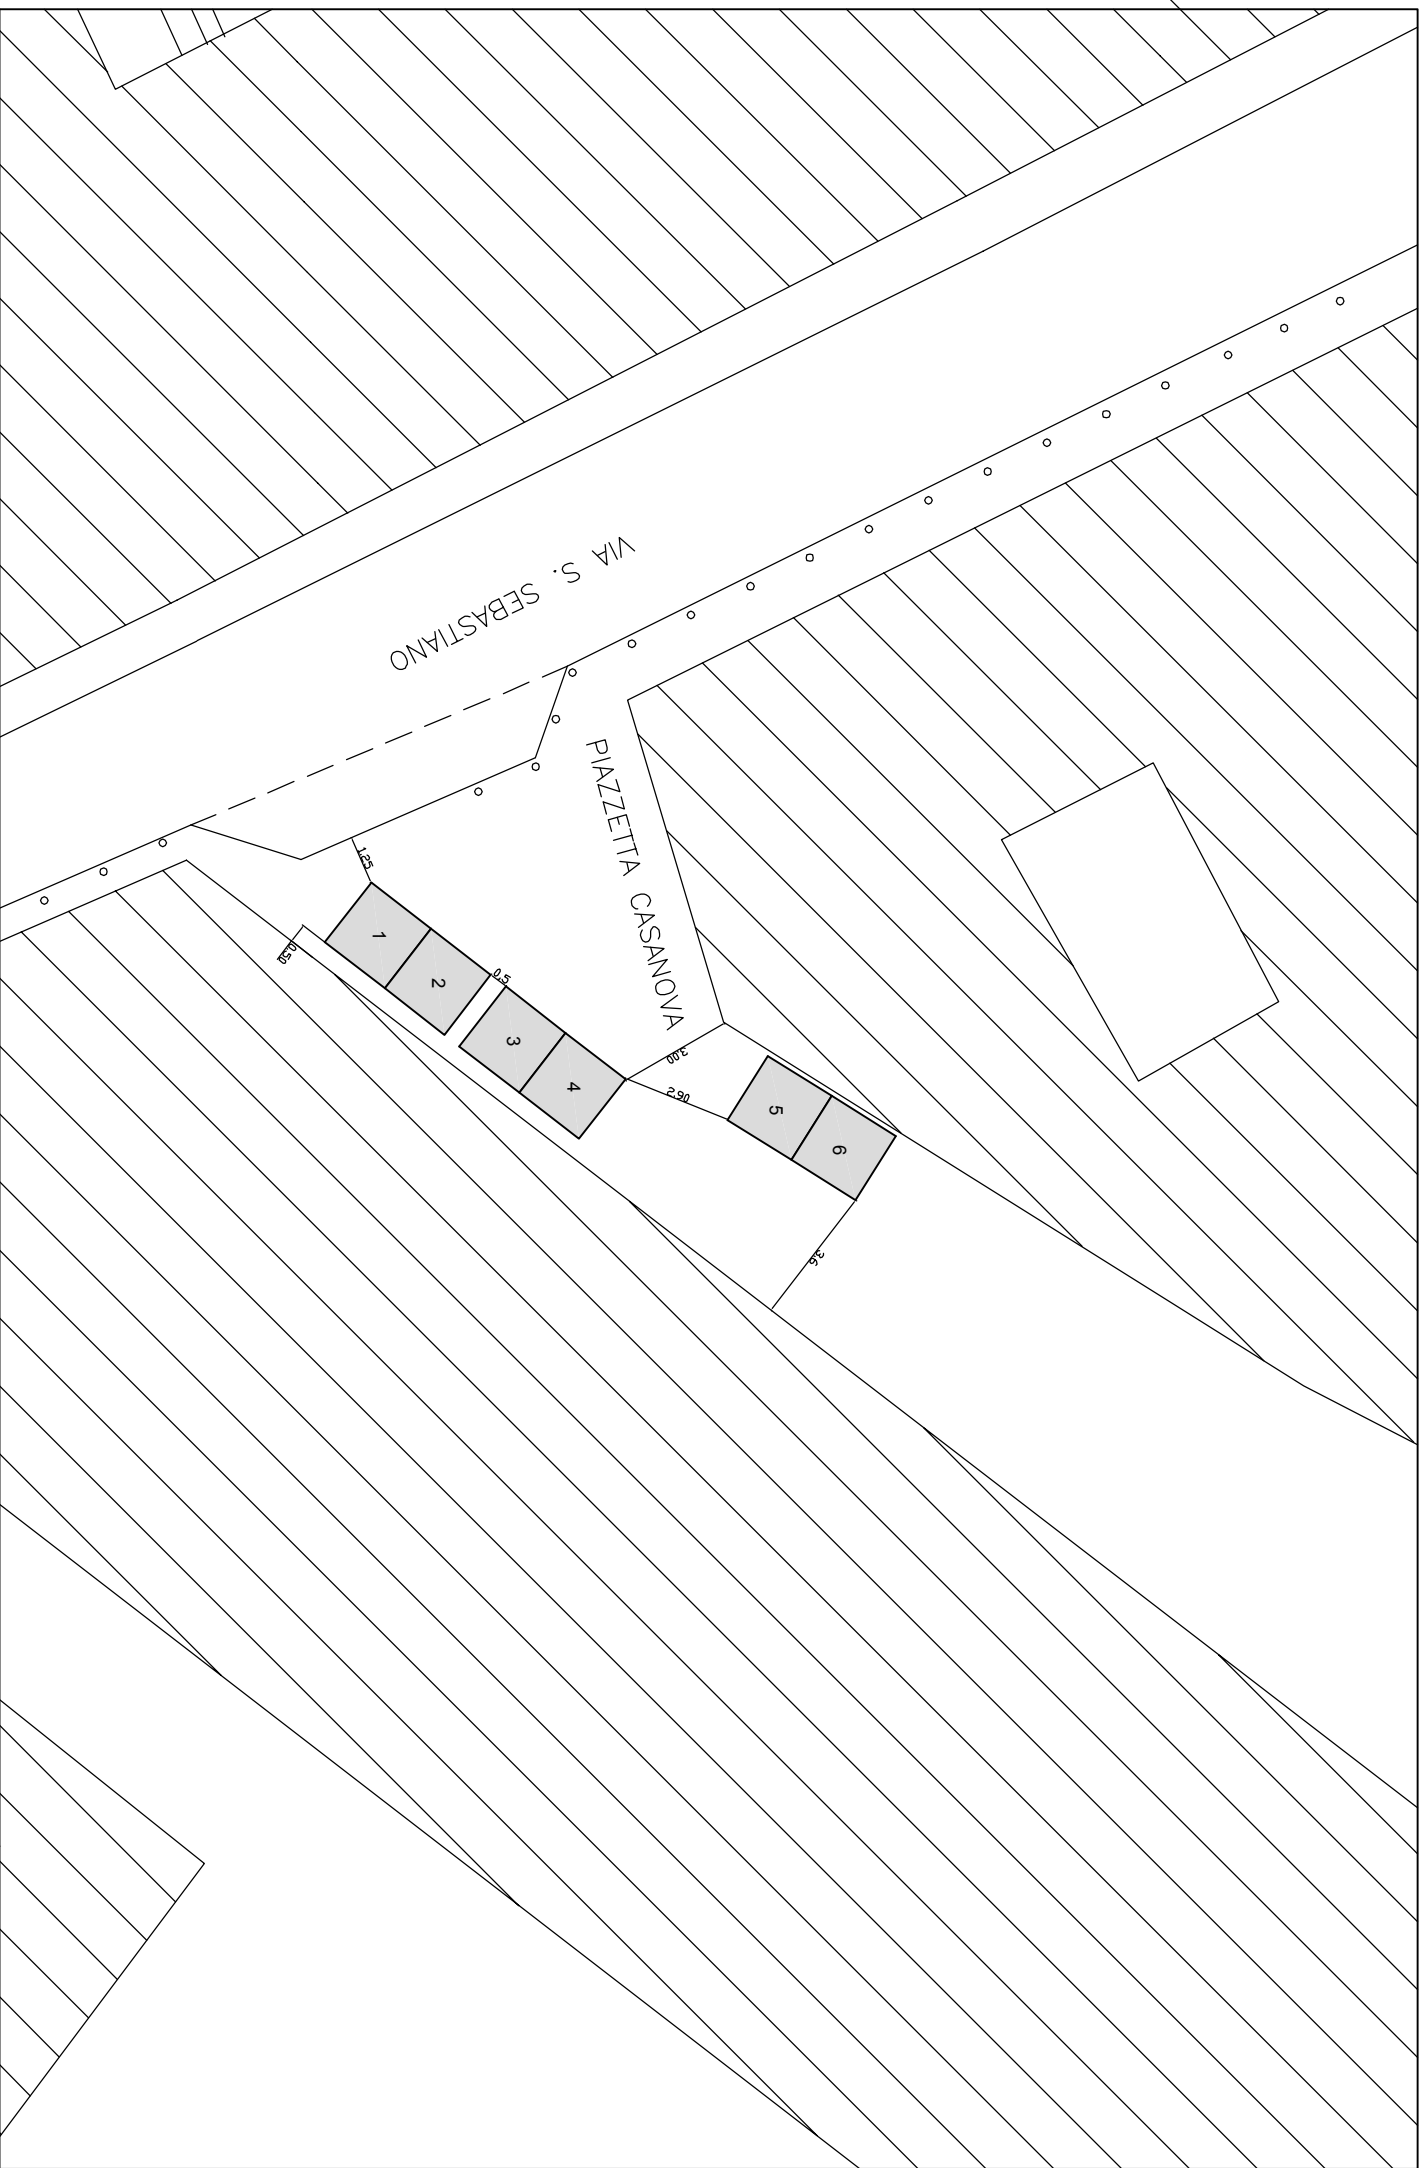

scala 1:400

Posteggi n. 7, con gazebo dim. 3 x 2 mq, per un totale di 42 mq

scala 1 : 400

**Posteggi n. 6, con gazebo dim. 2.00 x 2.00 mq, per un totale di 24.00 mq**

**scala 1: 200**

Via S. Aspreno

CAMERA DI COMMERCIO