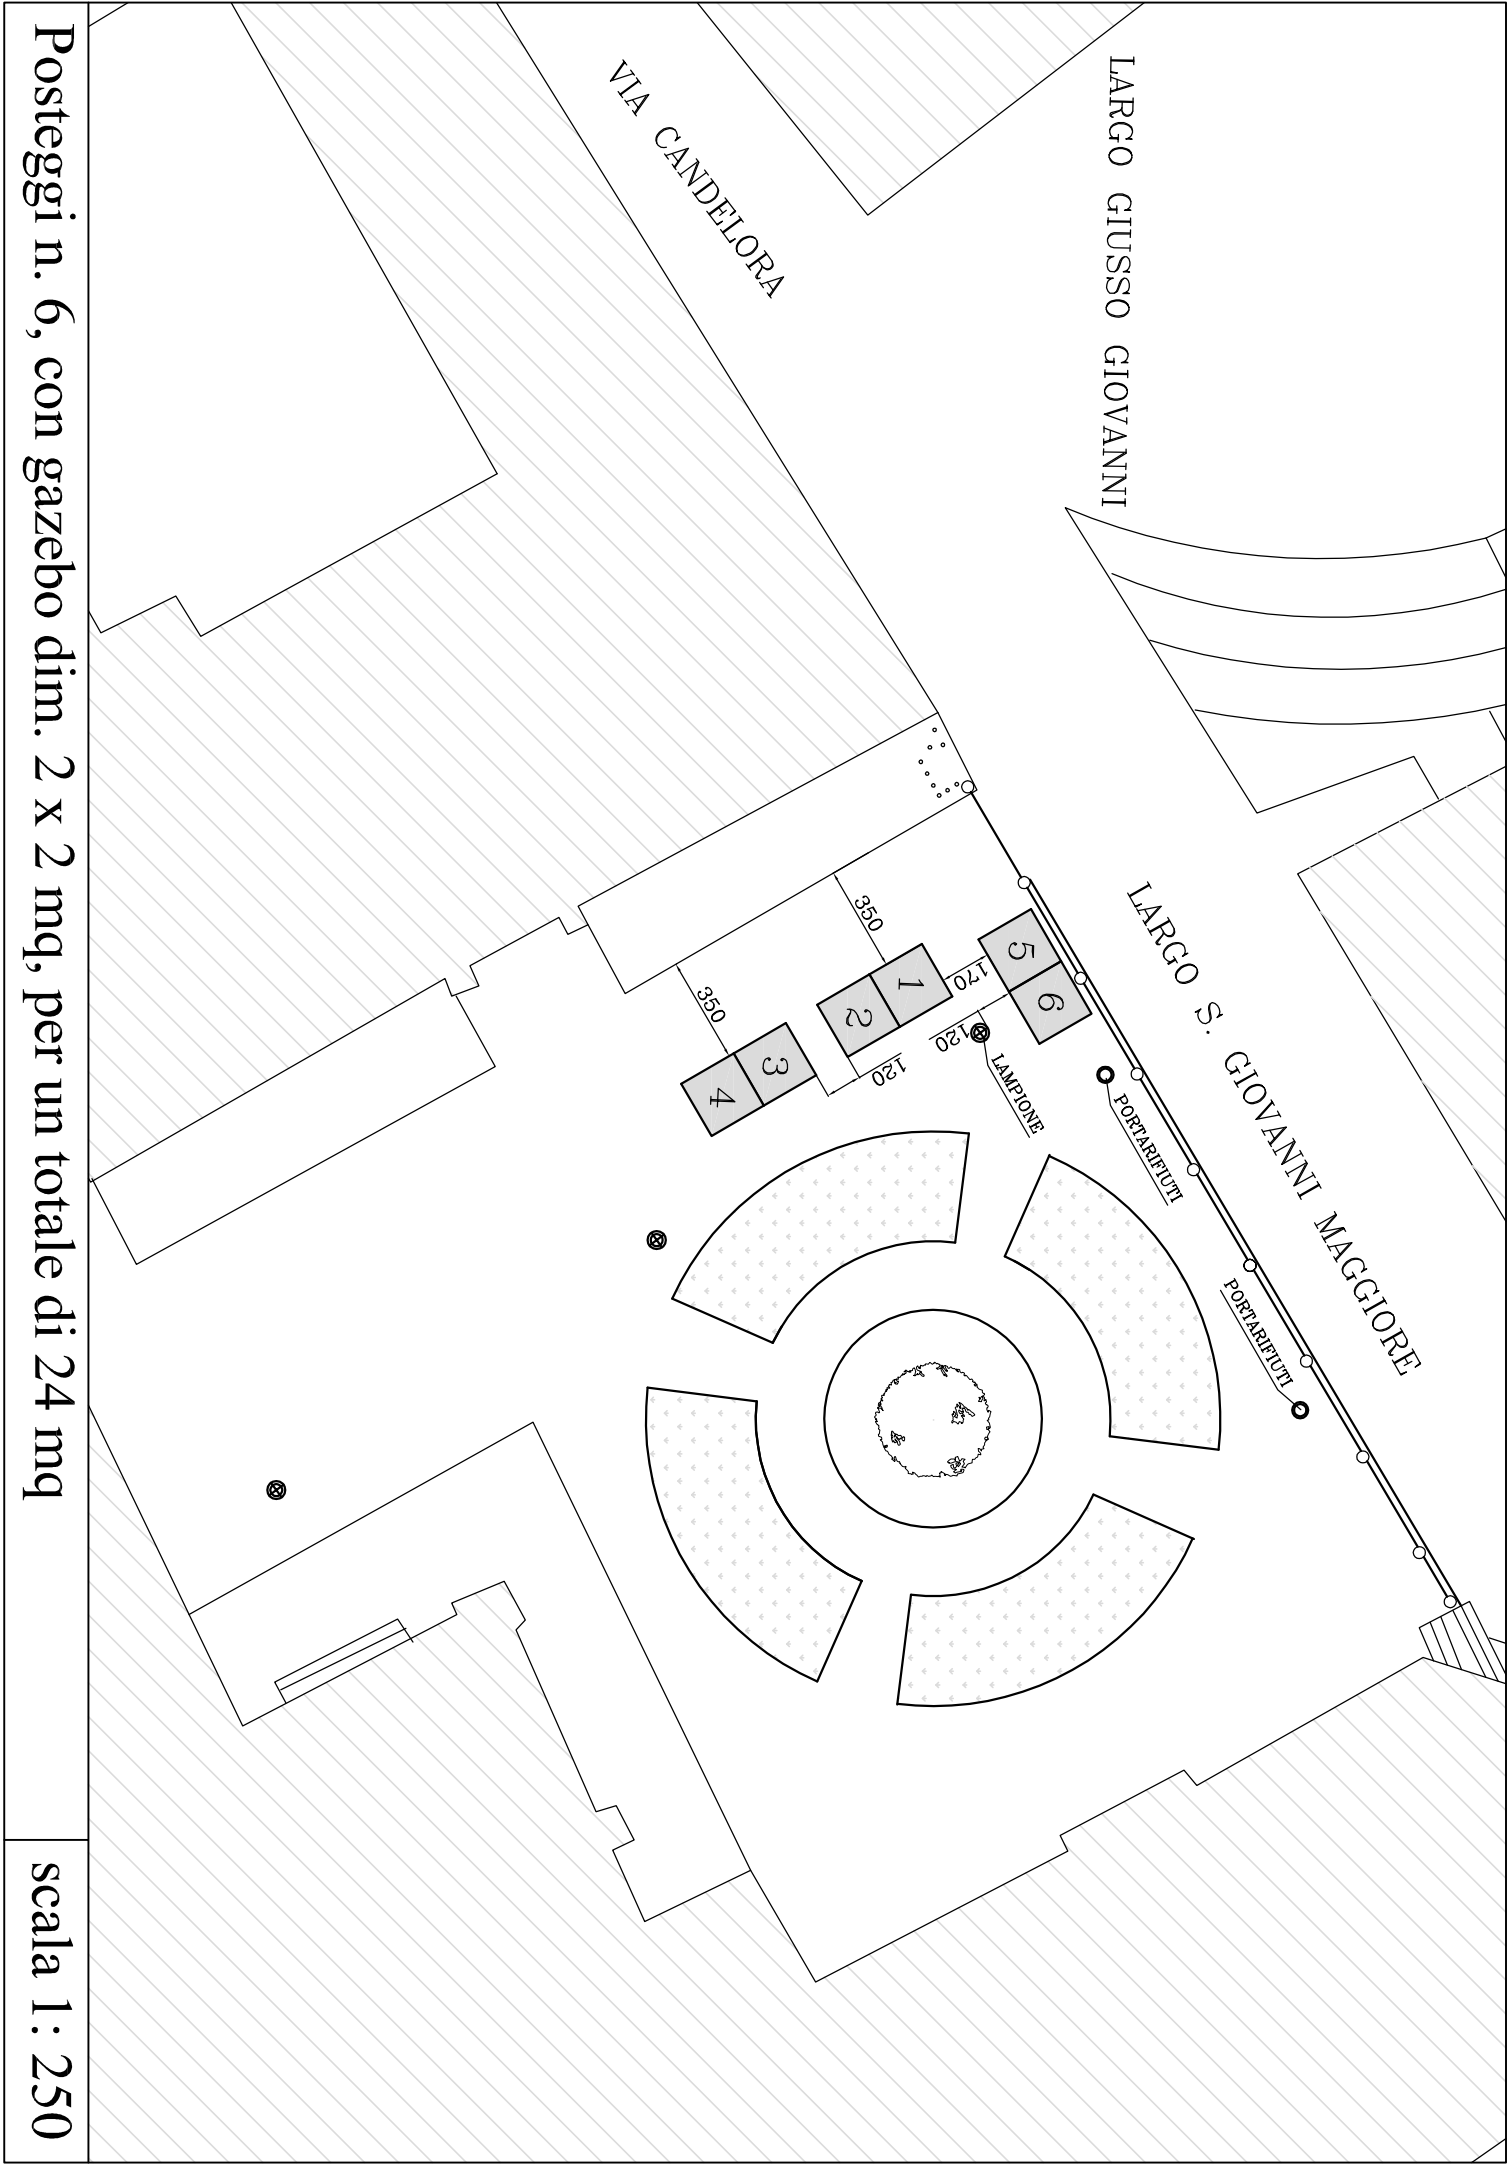

Posteggi n. 14, con gazebo dim. 2.00 x 2.00 mq, per un totale di 56.00 mq

scala 1: 500

Posteggi n. 12, con gazebo dim. 3 x 3 mq, per un totale di 108 mq

scala 1: 200

Spazi di vendita n. 10 per un totale di 90 mq

carico e sacrificio merci

DISSUASORI  
CON CATENA

scala 1 : 400

Posteggi n. 30, dim. 3 x 3 mq, per un totale di 270 mq

scala 1: 500

Posteggi n. 6, con gazebo dim. 2 x 2 mq, per un totale di 24 mq

scala 1: 250

scala 1: 500

Posteggi n. 24, dim. 2 x 2 mq, per un totale di 96 mq

scala 1: 500

VIA TOLEDO

Posteggi n. 22, con gazebo dim. 3 x 1,5 mq, per un totale di 99 mq

scala 1 : 400

VIA

Posteggi n. 10, con gazebo dim. 2 x 2 mq, per un totale di 40 mq