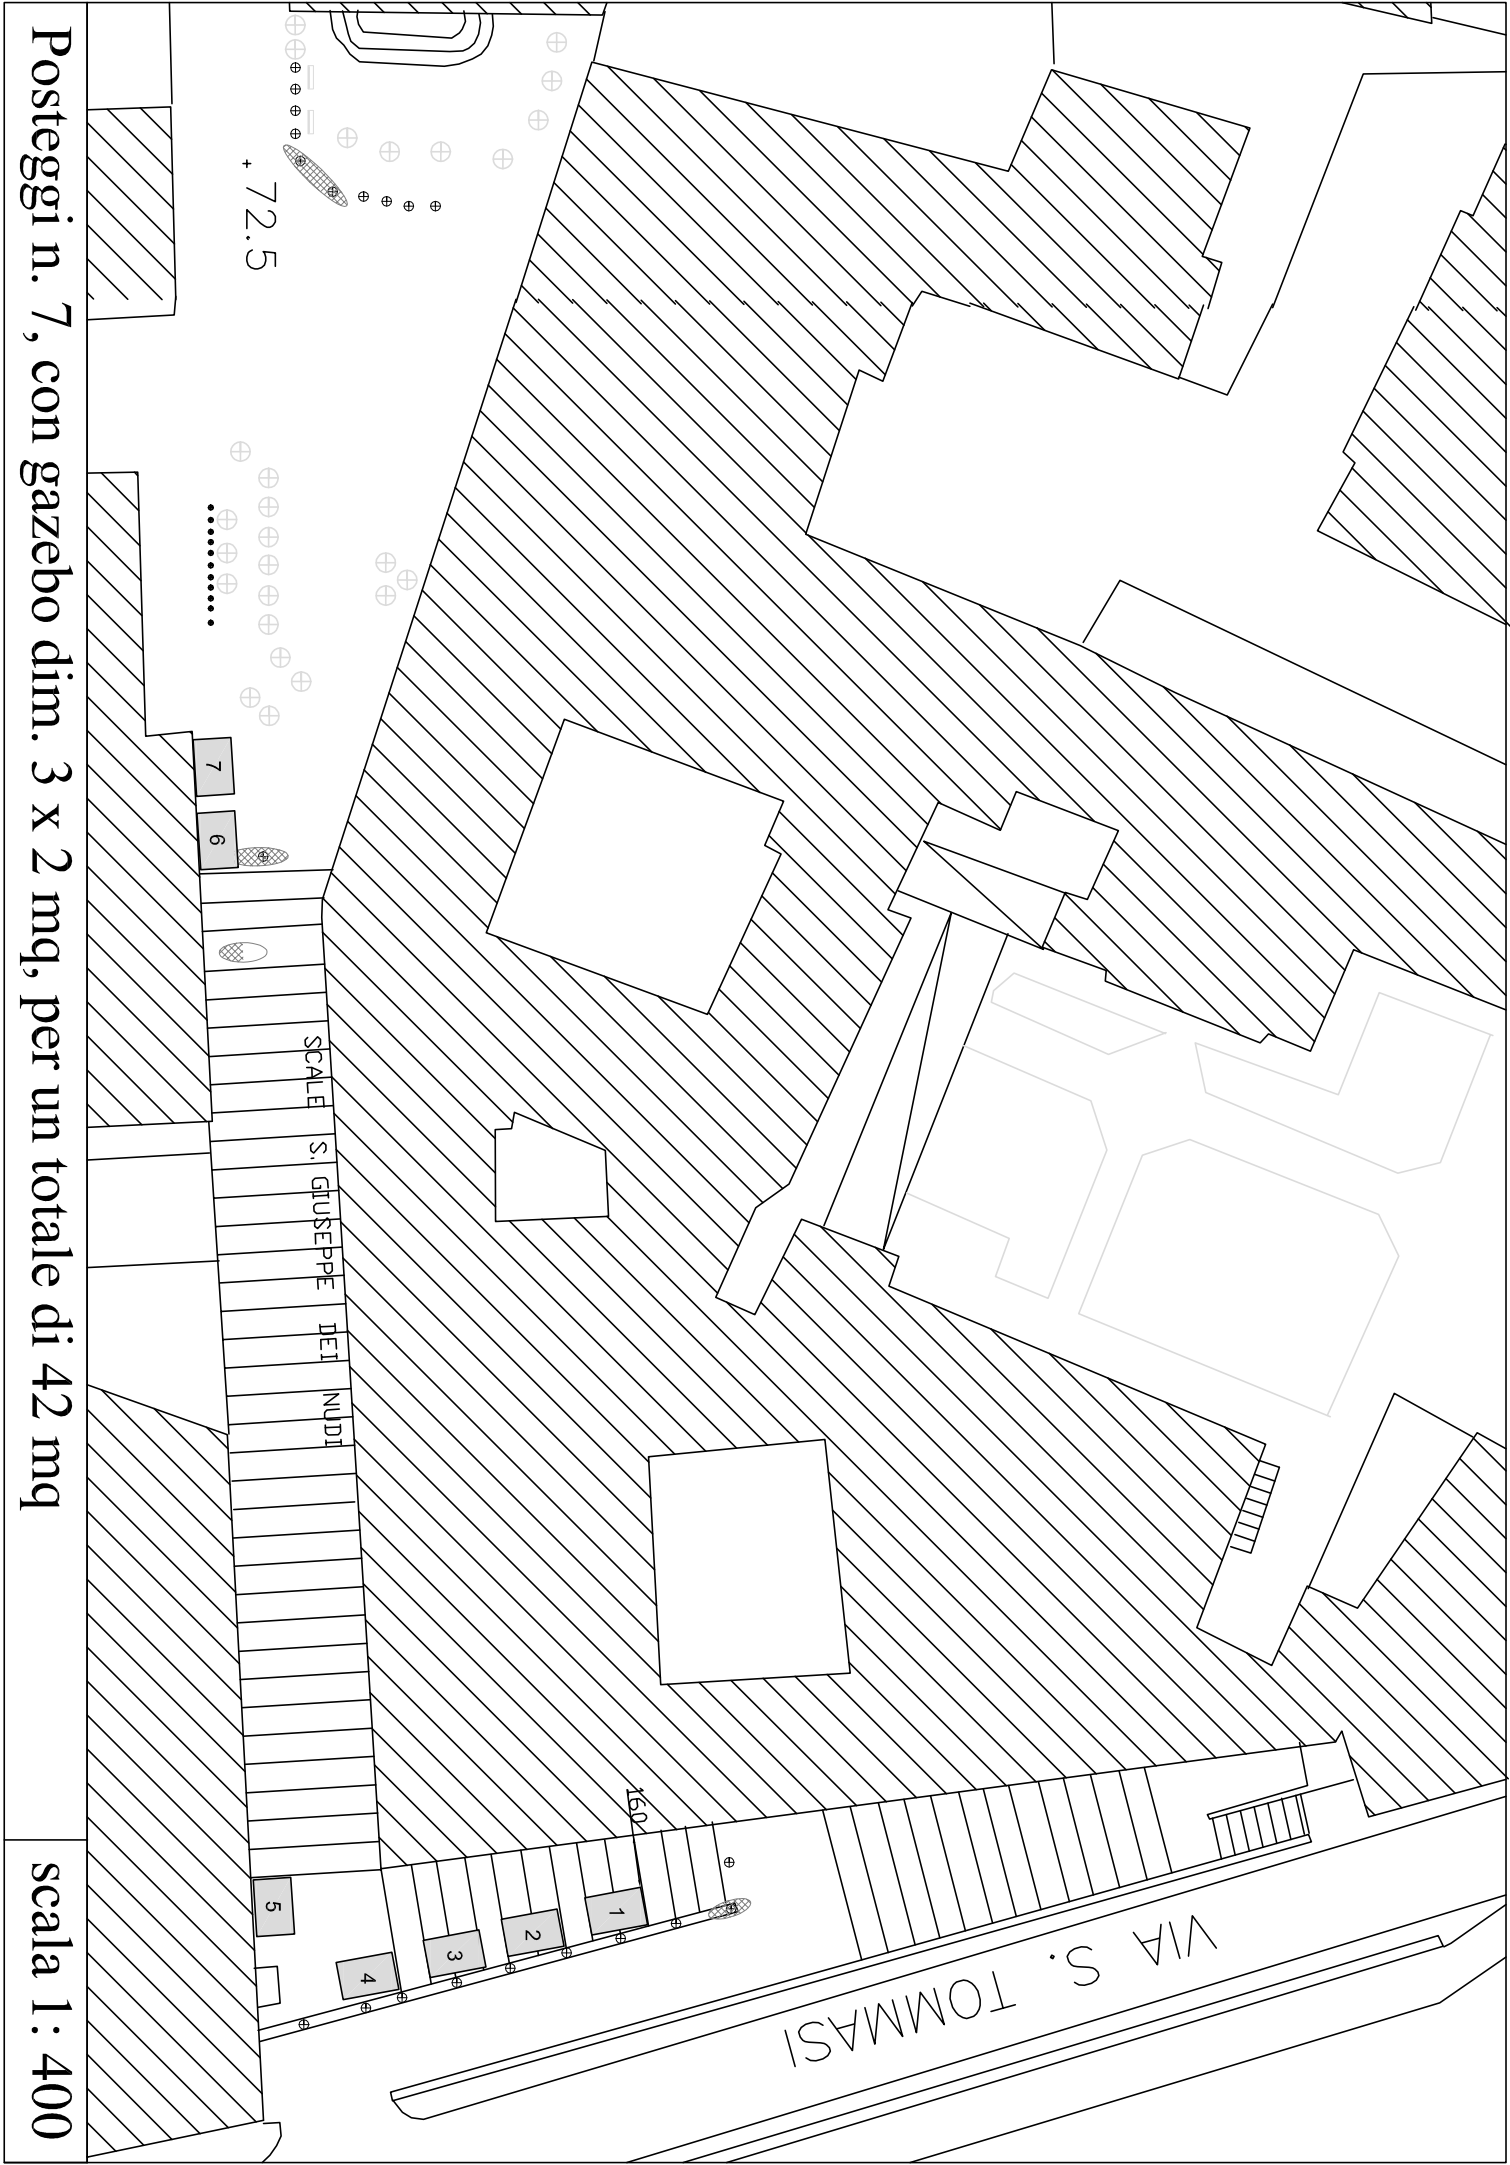

Posteggi n. 7, con gazebo dim. 3 x 2 mq, per un totale di 42 mq

scala 1 : 400