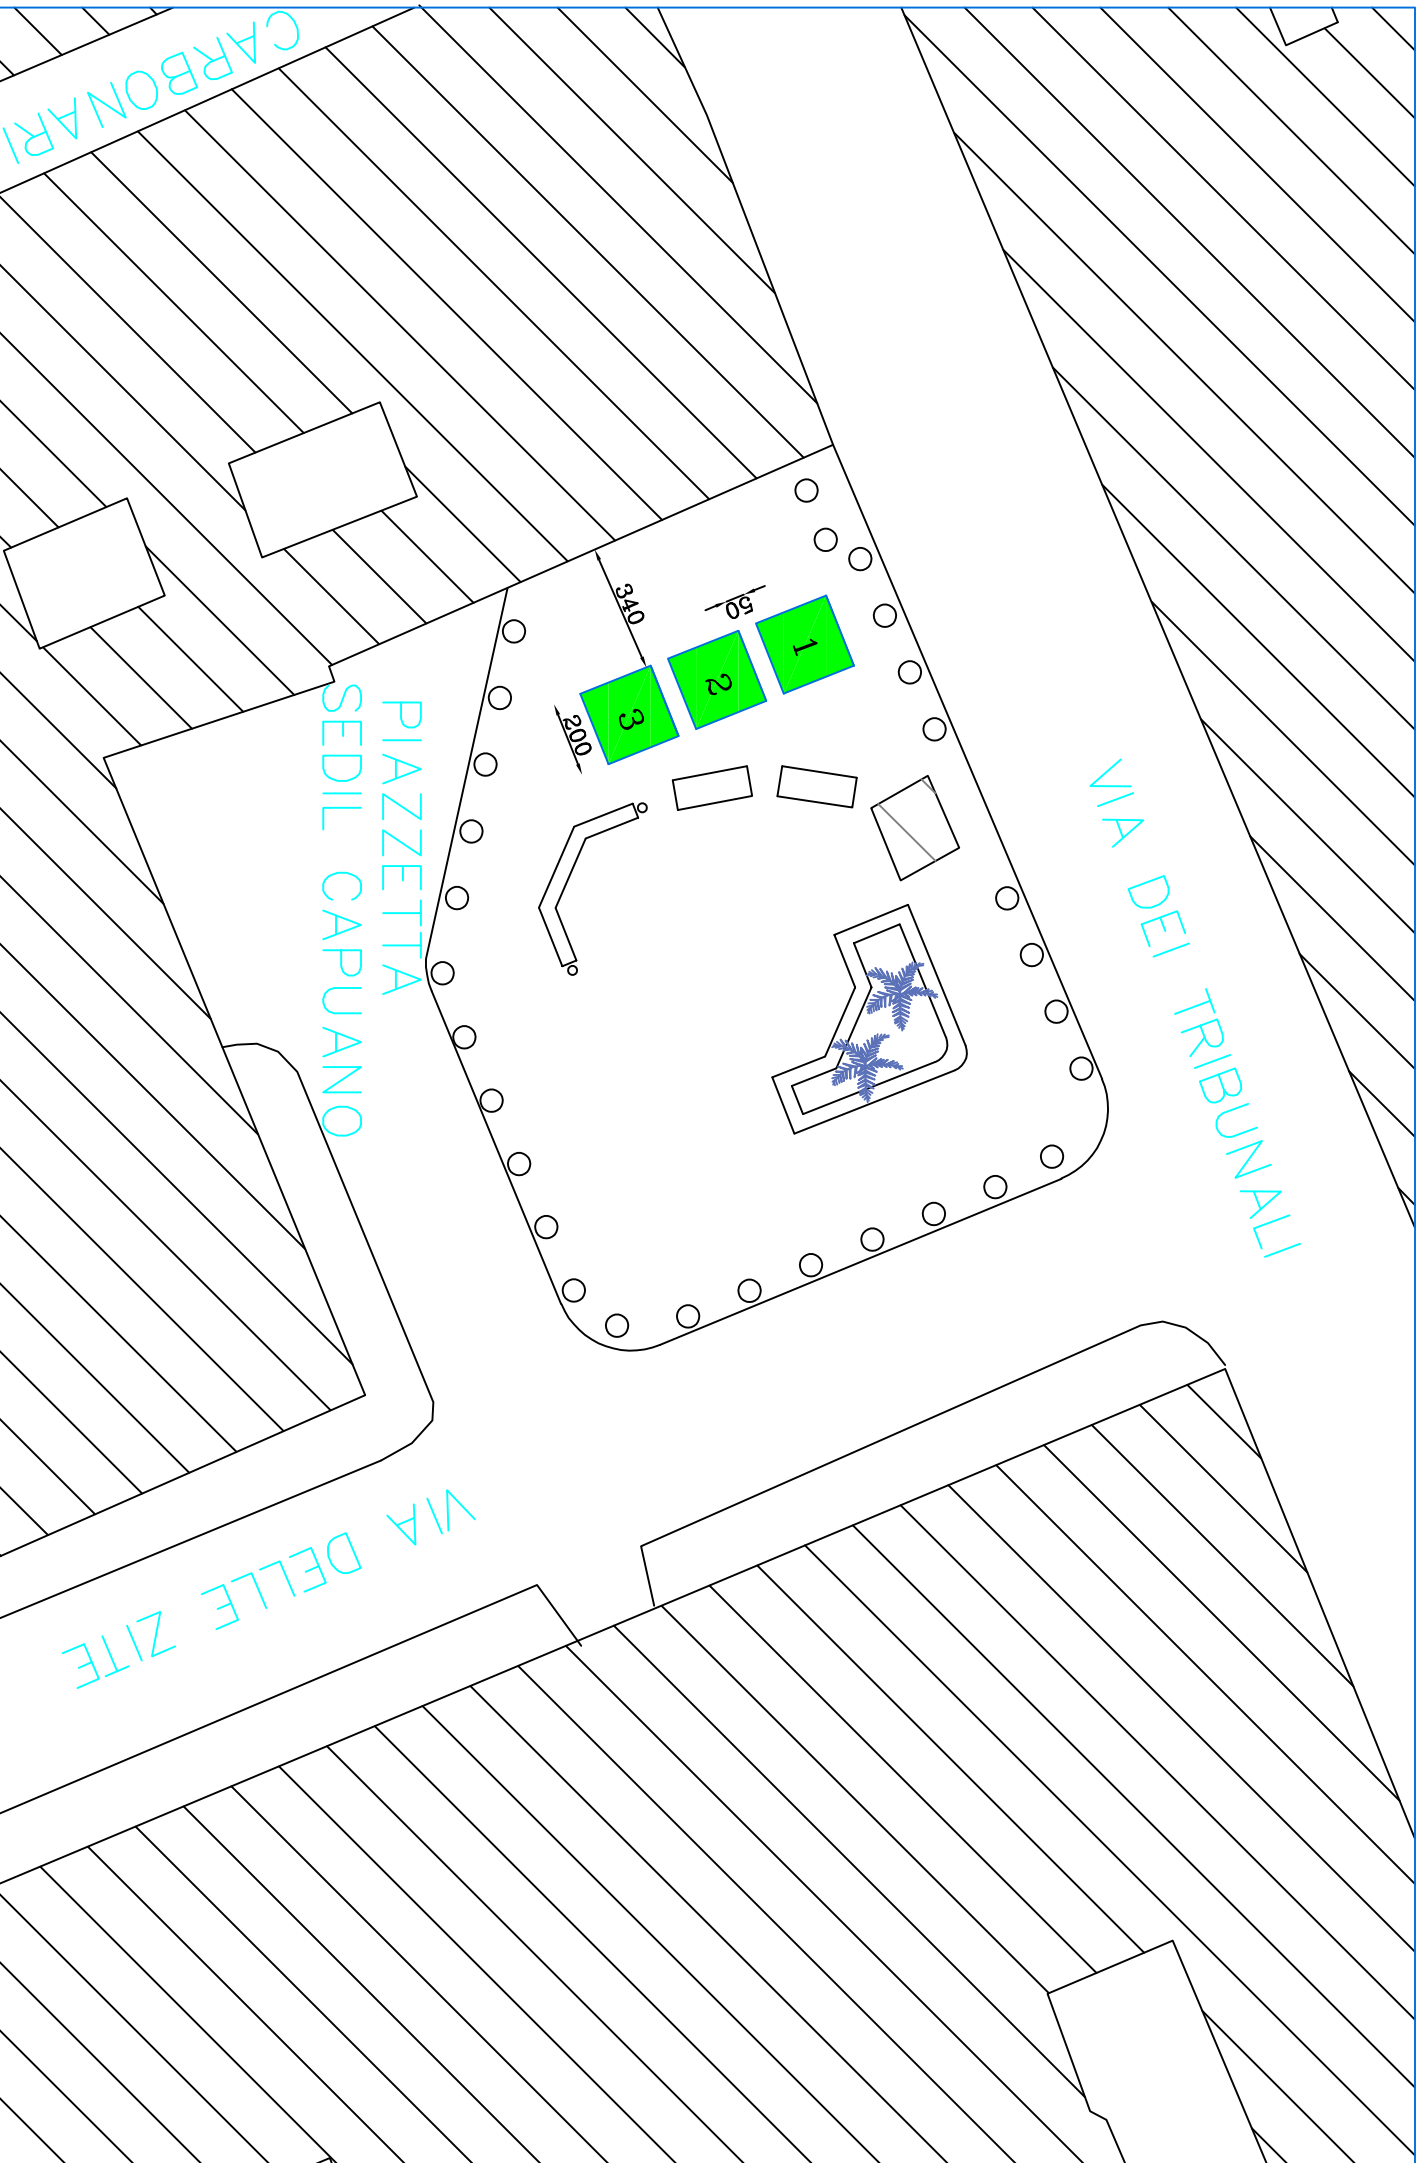

Posteggi n. 3, con gazebo dim. 2 x 2 mq, per un totale di 12 mq

scala 1: 200