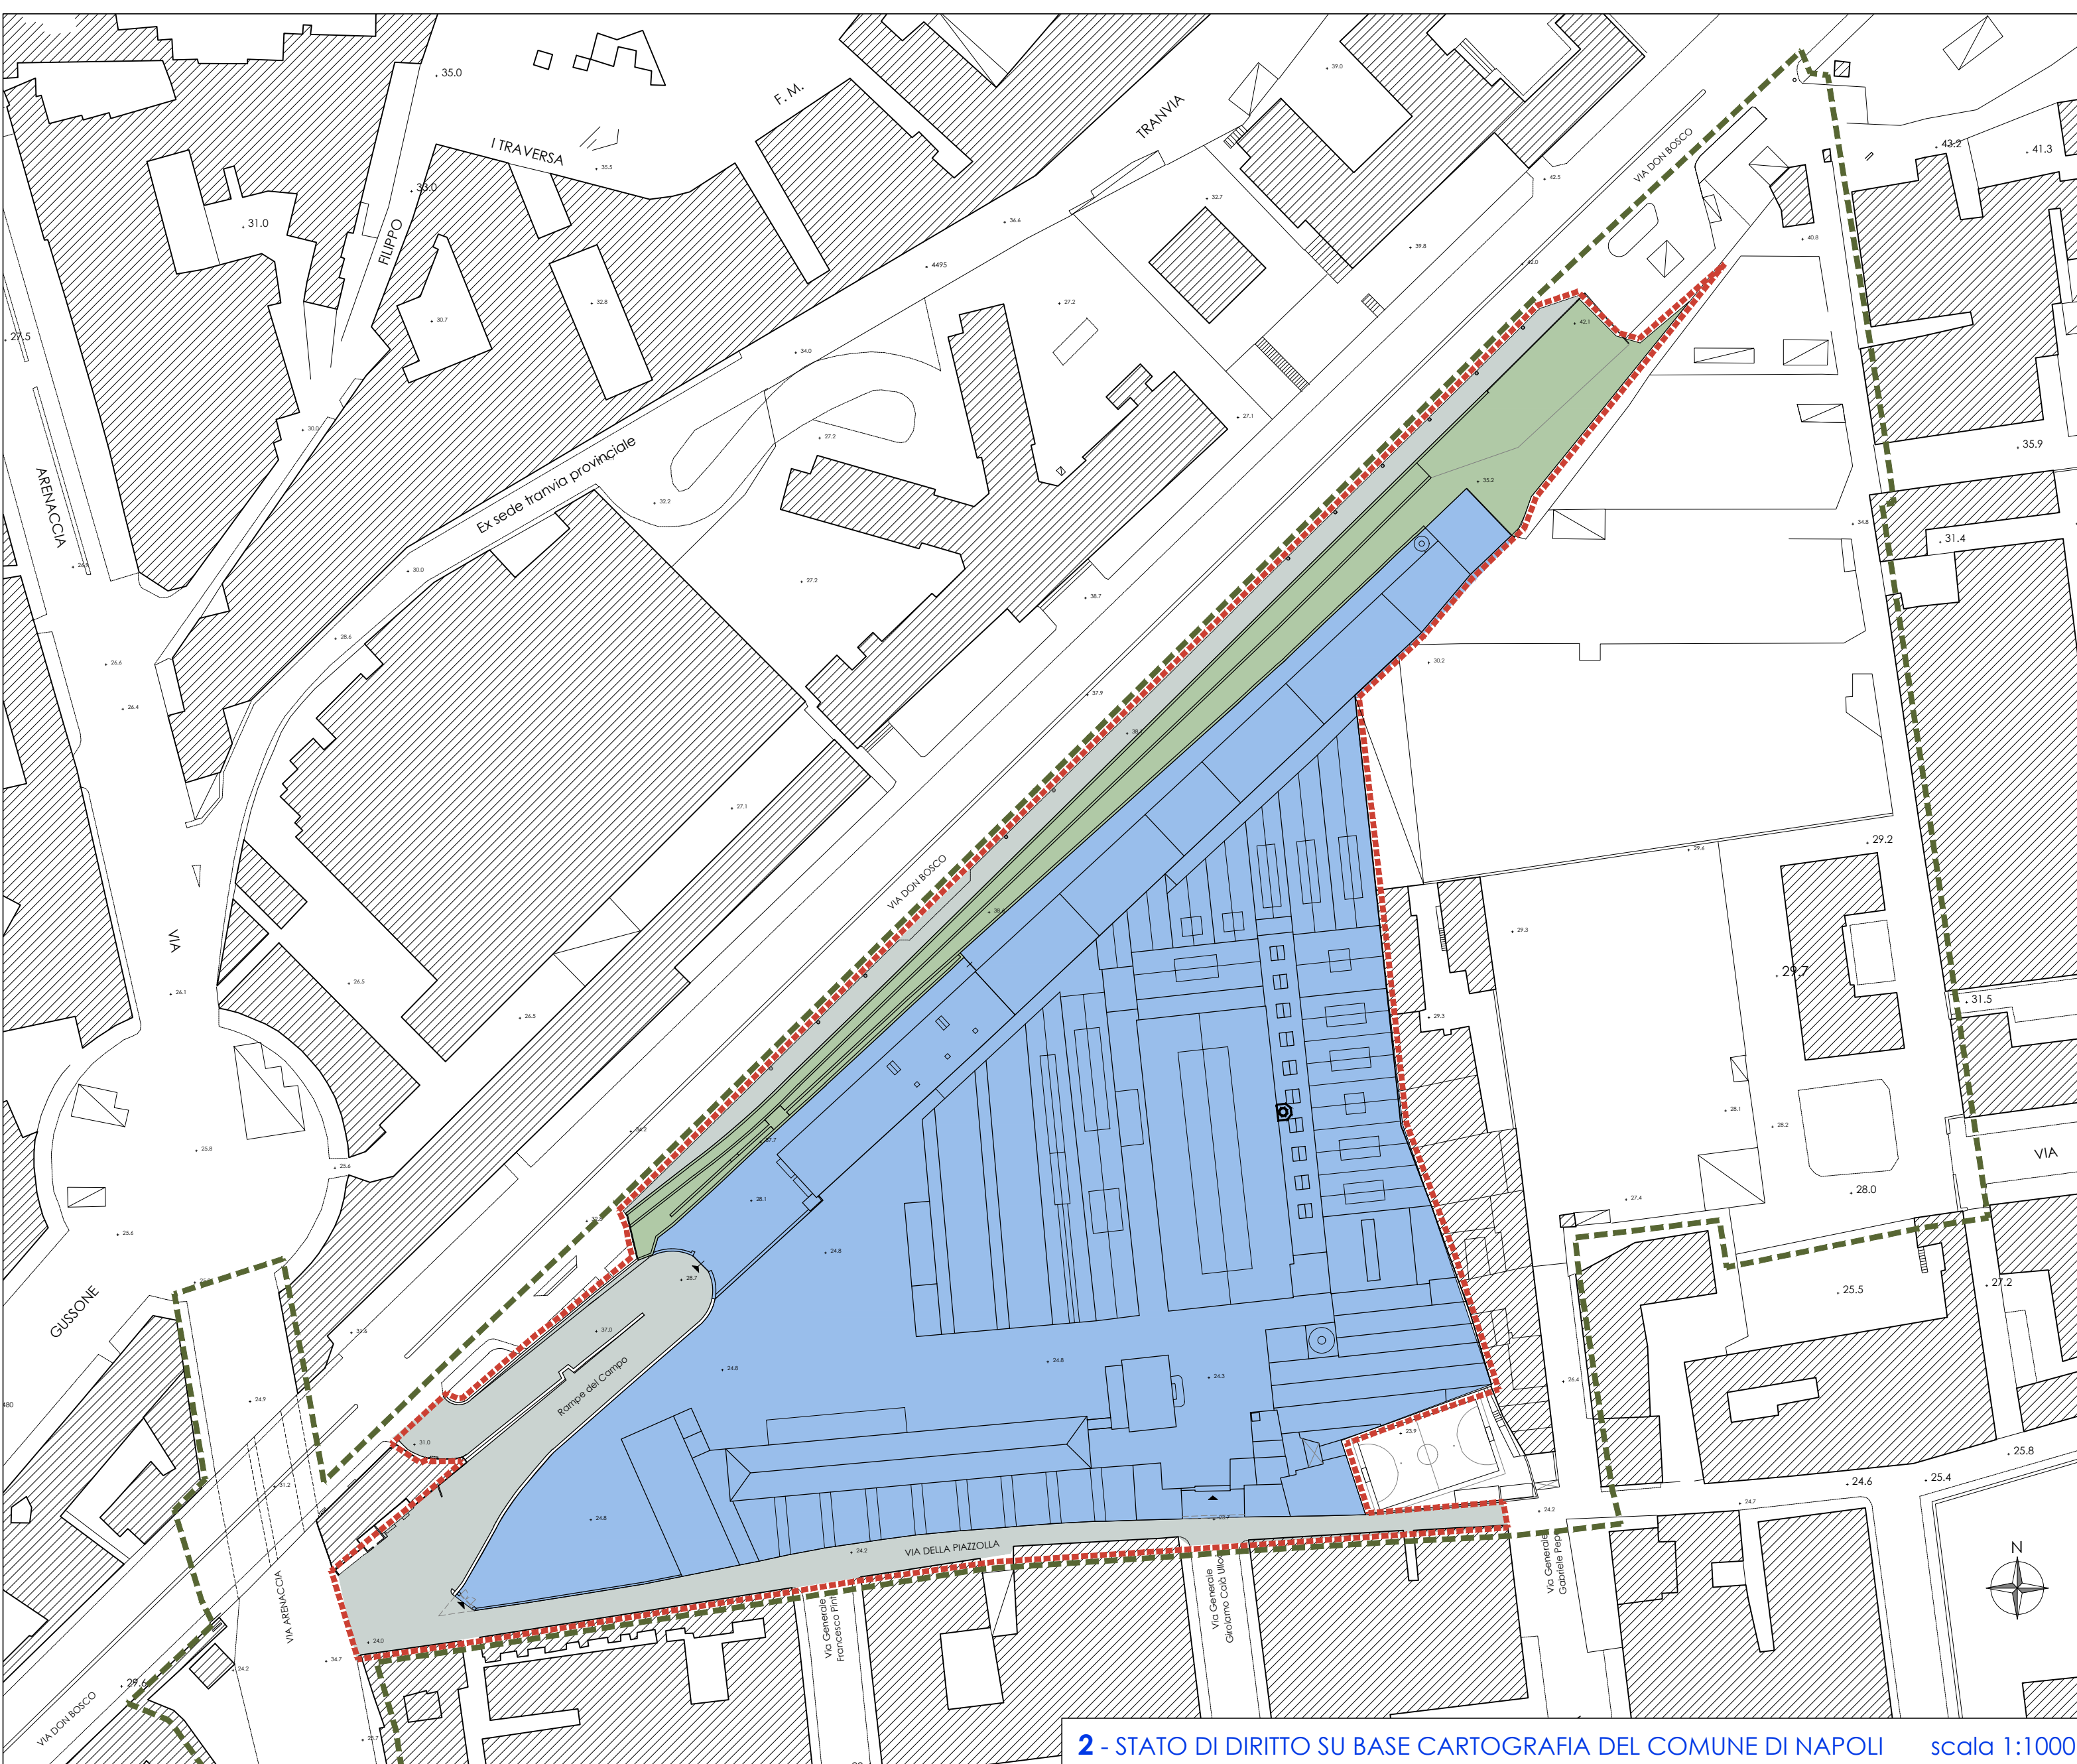

2 - STATO DI DIRITTO SU BASE CARTOGRAFIA DEL COMUNE DI NAPOLI scala 1:1000

COMUNE DI NAPOLI
CITTÀ METROPOLITANA DI NAPOLI
Municipalità 4
San Lorenzo, Vicaria, Poggioreale, Zona industriale

Piano Urbanistico Attuativo
Ambito n.19 - Ex Industria Redaelli
Sub-Ambito 19/a
Via Don Bosco - Via della Piazzola
Variante al Pua approvato
con Delibera di G. C. 587/2009 - Burc n. 57/2009
e con Delibera di G. C. 194/2011

COMUNE DI NAPOLI
Area Urbanistica
Servizio Pianificazione Urbanistica Attuativa

Dirigente arch. Massimo Santoro
Rup arch. Anna Scotto di Tella
arch. Pasquale Antignano (fino a dicembre 2020)

SOGGETTO PROPONENTE Società **CENTRO CITTA'** srl - Napoli
Presidente avv. Luigi Russo

PROGETTO **Riano Architettura** - Napoli
Responsabile e Coordinamento prof. arch. Guido Riano

Riano Architettura
Direttore Tecnico
(prof. arch. Guido Riano)

Elaborati generali - GE
GE-G03
STATO DI DIRITTO
scala 1:1000
Codifica file 18RED-UAPD-GE03-3A-SdD

Progetto definitivo - Fase 3 - novembre 2021