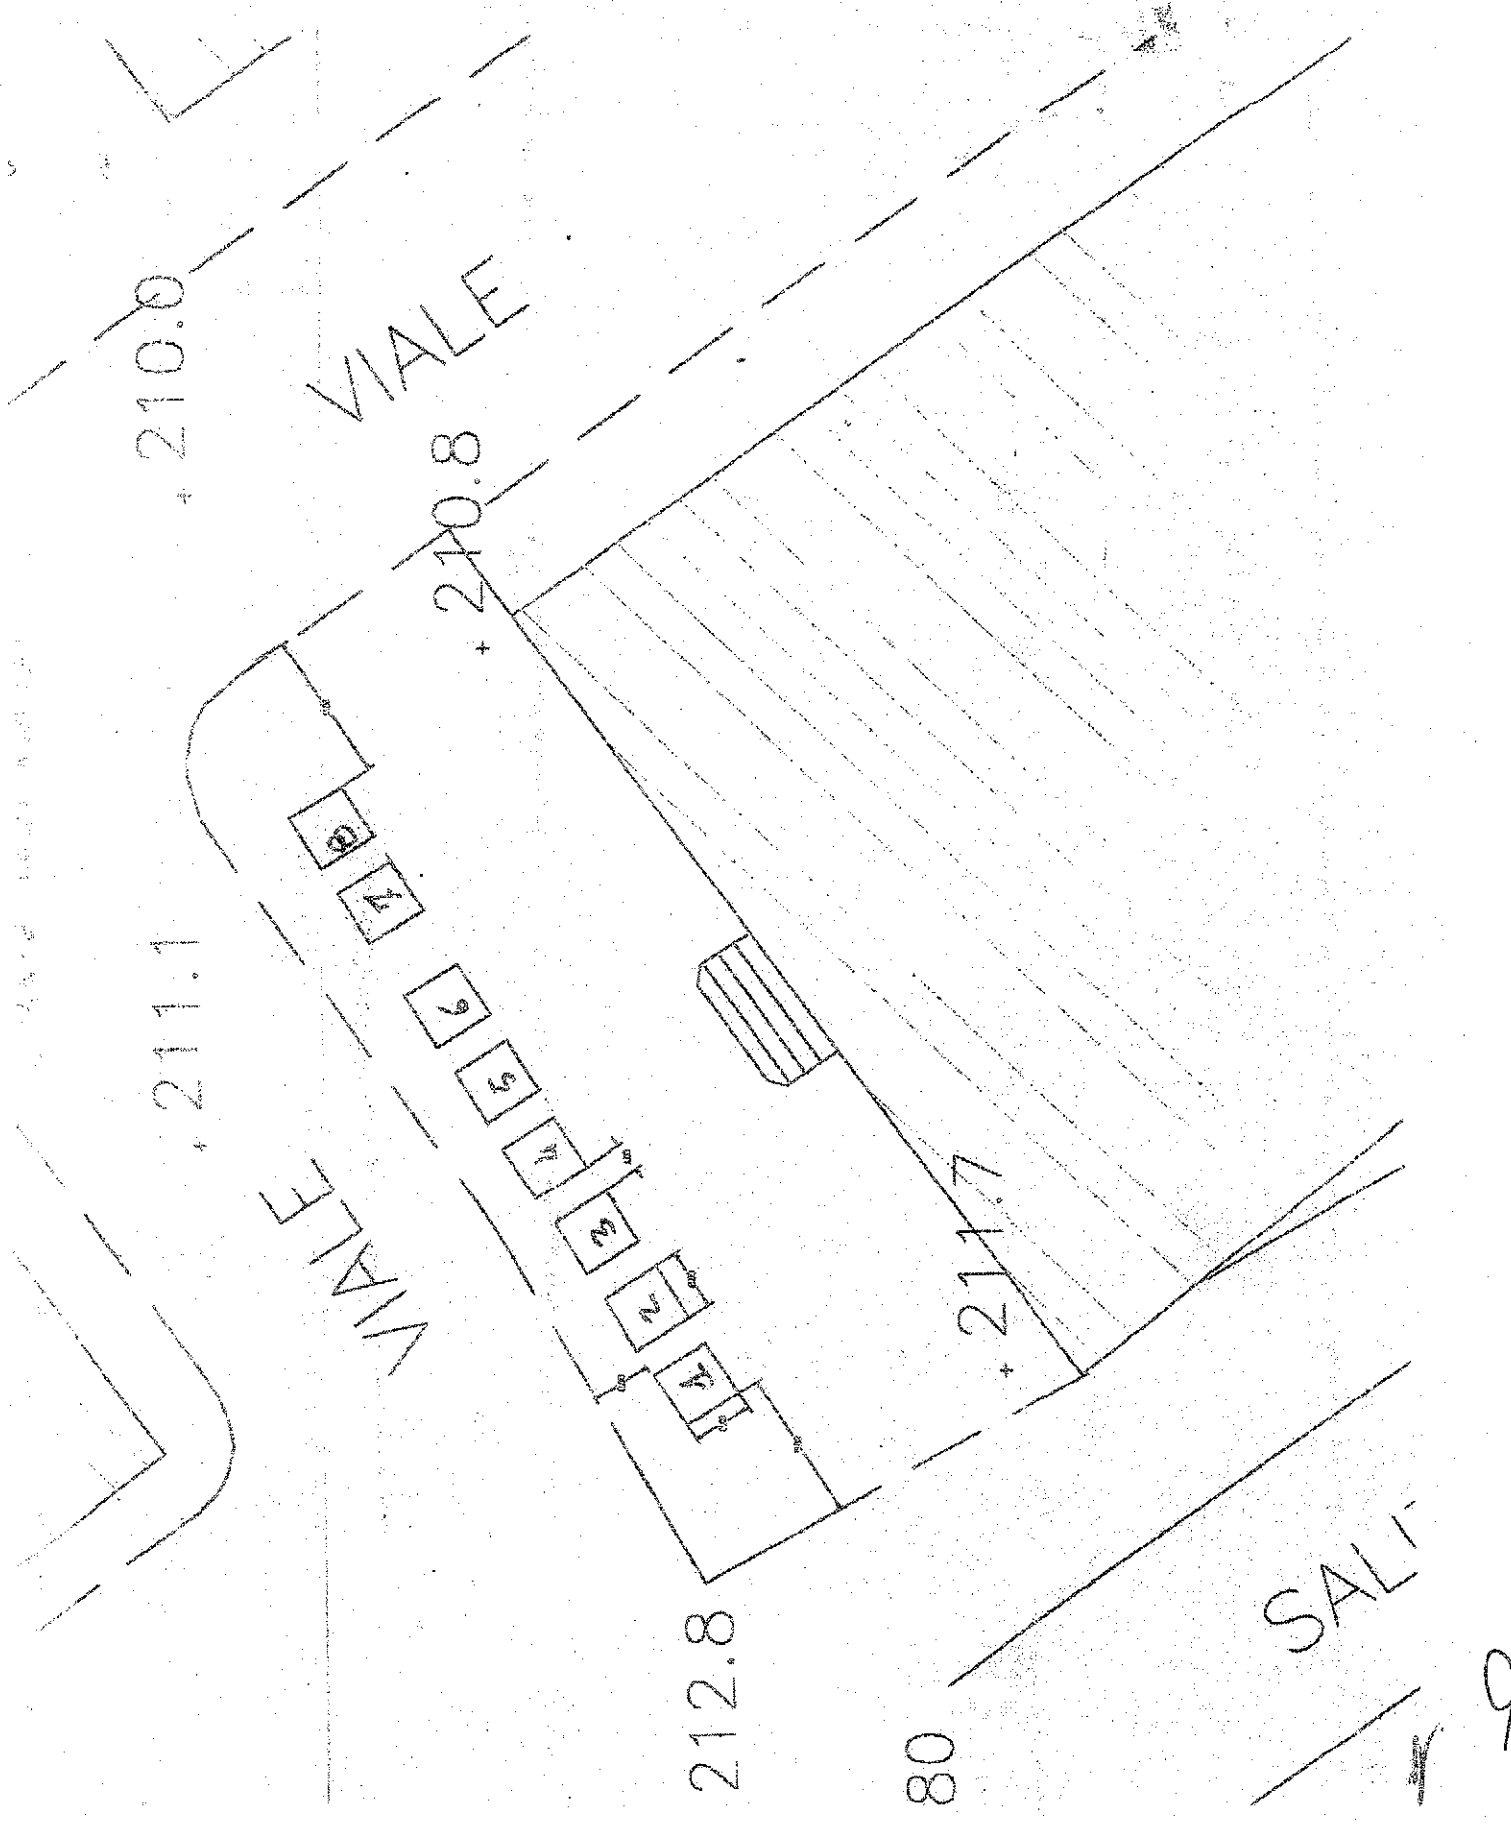

VIA BOSCO DI CAPODIMONTE 20 STALLI (1x2)

4

V. FORIA N. 34 STALLI (1 X 2)

9

VIALE COLLI AMINEI

N. 8 STALLI (2x1)

PIAZZA CAVOUR

PIAZZA CAVOUR

(FRONTE SALITA STELLA)

N. 6 STALLI (2x2)

10cm

2.850

2.000

2.452

2.000

39.99