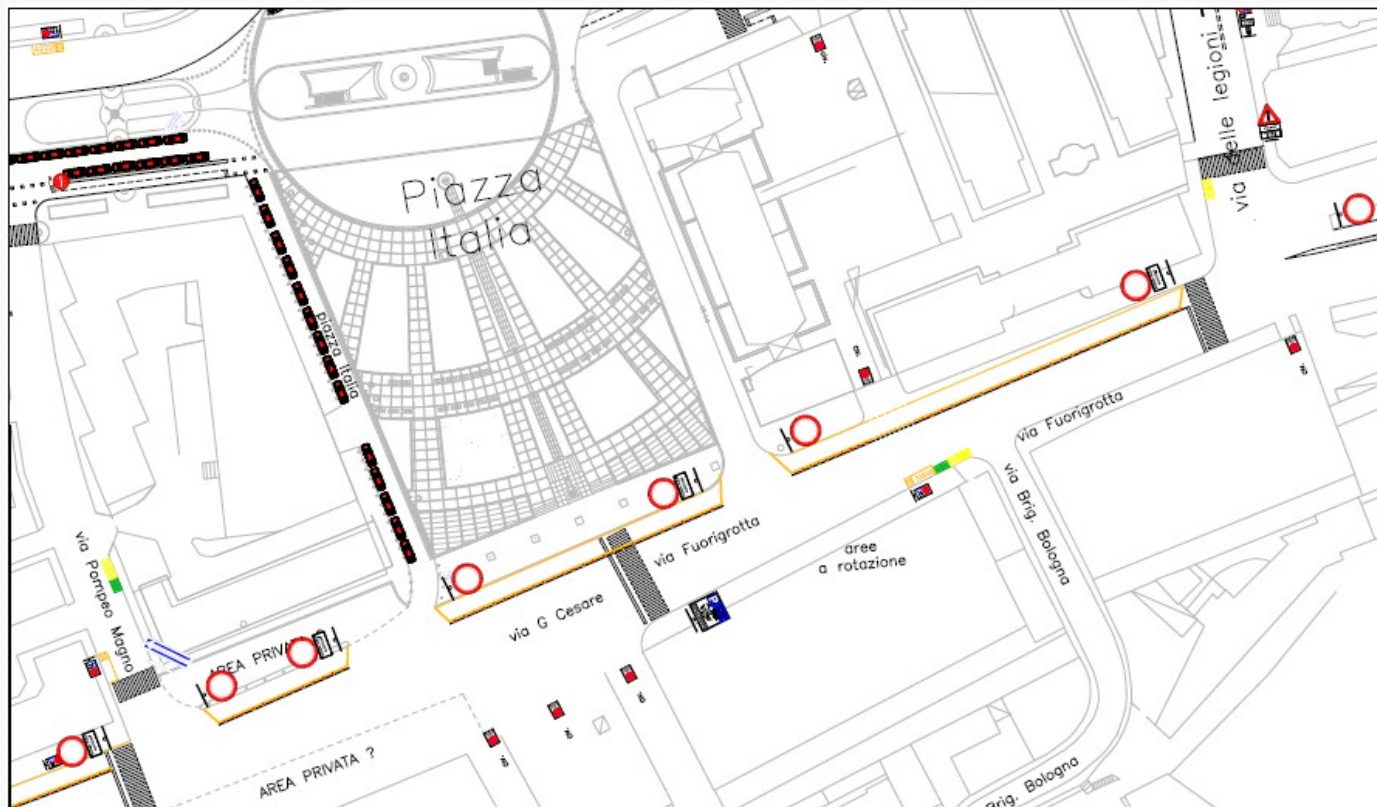

Universiade Napoli 2019

Nodo Piazza Sannazaro – viale Gramsci

Percorso autorizzati e
Residenti (viale
Gramsci);

Veicoli privati (Via
Giordano Bruno –
Riviera di Chiaia)

Divieto di transito in
via Caracciolo e via
Sannazaro

Universiade Napoli 2019

Nodo Piazza Sannazaro – viale Gramsci

Sensi unici:

- Via Giordano Bruno, da piazza Sannazaro a piazza della Repubblica;
- Via Giambattista Pergolesi, da viale Antonio Gramsci a via Giordano Bruno;
- Via Tommaso Campanella, da viale Antonio Gramsci a via Francesco Caracciolo;
- via Sannazaro, da via Caracciolo a piazza Sannazaro.

Universiade Napoli 2019

**Corsia protetta
via Fuorigrotta
– piazza Italia –
via Giulio
Cesare**

(tratto da via
delle Legioni a
via Pompeo
Magno)

Universiade Napoli 2019

**Corsia
protetta via
Giulio Cesare**
(tratto tra via
Marcantonio a
via Attilio
Regolo)

**Senso unico di
marcia su via
Marcantonio**
(da via Giulio
Cesare a viale
Augusto)

Universiade Napoli 2019

**Corsia
protetta via
Giulio Cesare
(tratto tra via
Attilio Regolo
a via degli
Scipioni)**

**Senso unico di
marcia in via
degli Scipioni
(da via Giulio
Cesare a viale
Augusto)**