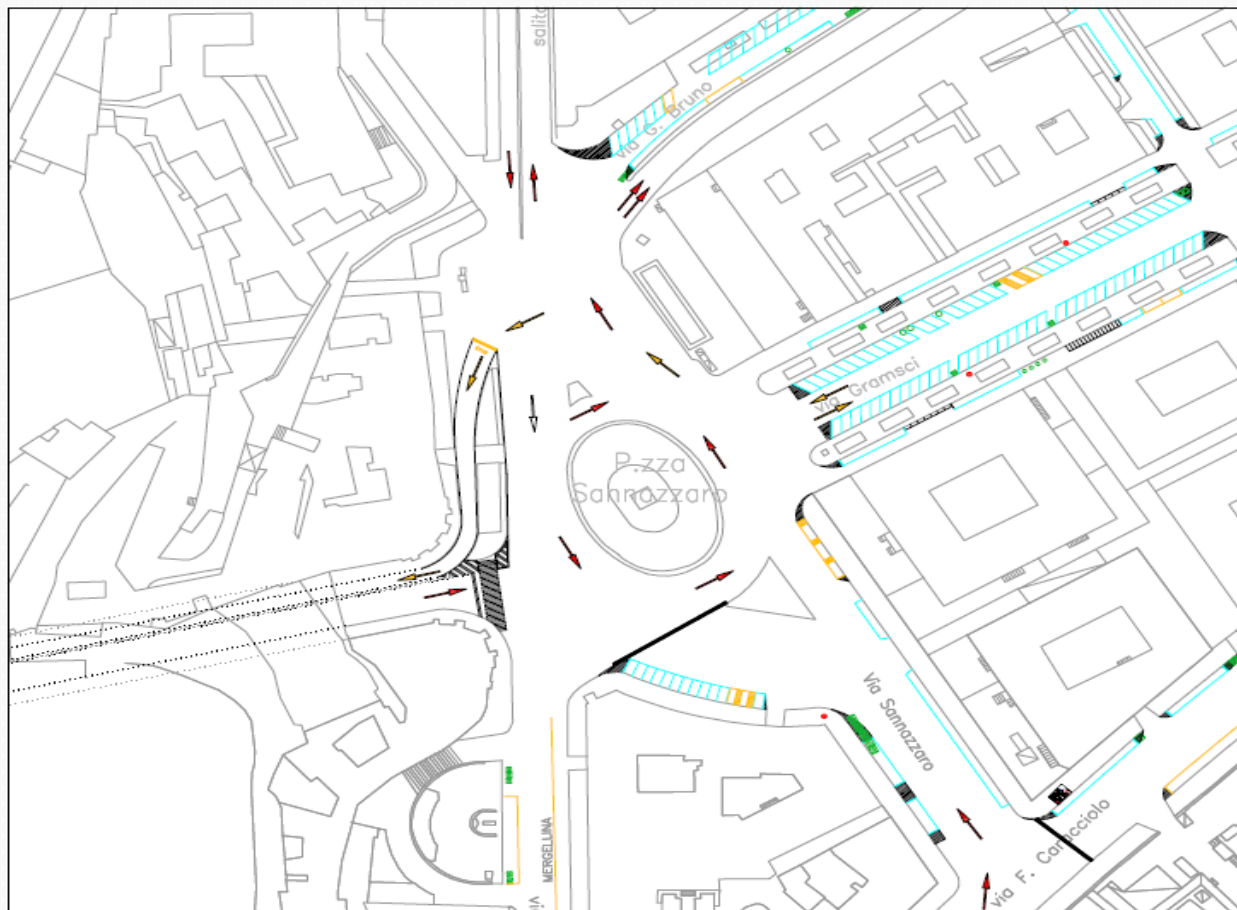

Universiade Napoli 2019

Nodo Riviera di Chiaia – Piazza San Pasquale

Divieto di svolta a
sinistra da via San
Pasquale verso piazza
Vittoria

Universiade Napoli 2019

**Nodo Riviera di
Chiaia – Piazza San
Pasquale**

Divieto di svolta a
sinistra da via San
Pasquale verso piazza
Vittoria

Universiade Napoli 2019

Nodo Riviera di Chiaia – Piazza San Pasquale

Divieto di svolta a
sinistra da via San
Pasquale verso piazza
Vittoria

Universiade Napoli 2019

Nodo Piazza Sannazaro – viale Gramsci

Percorso autorizzati e
Residenti (viale
Gramsci);

Veicoli privati (Via
Giordano Bruno –
Riviera di Chiaia)

Divieto di transito in
via Caracciolo e via
Sannazaro