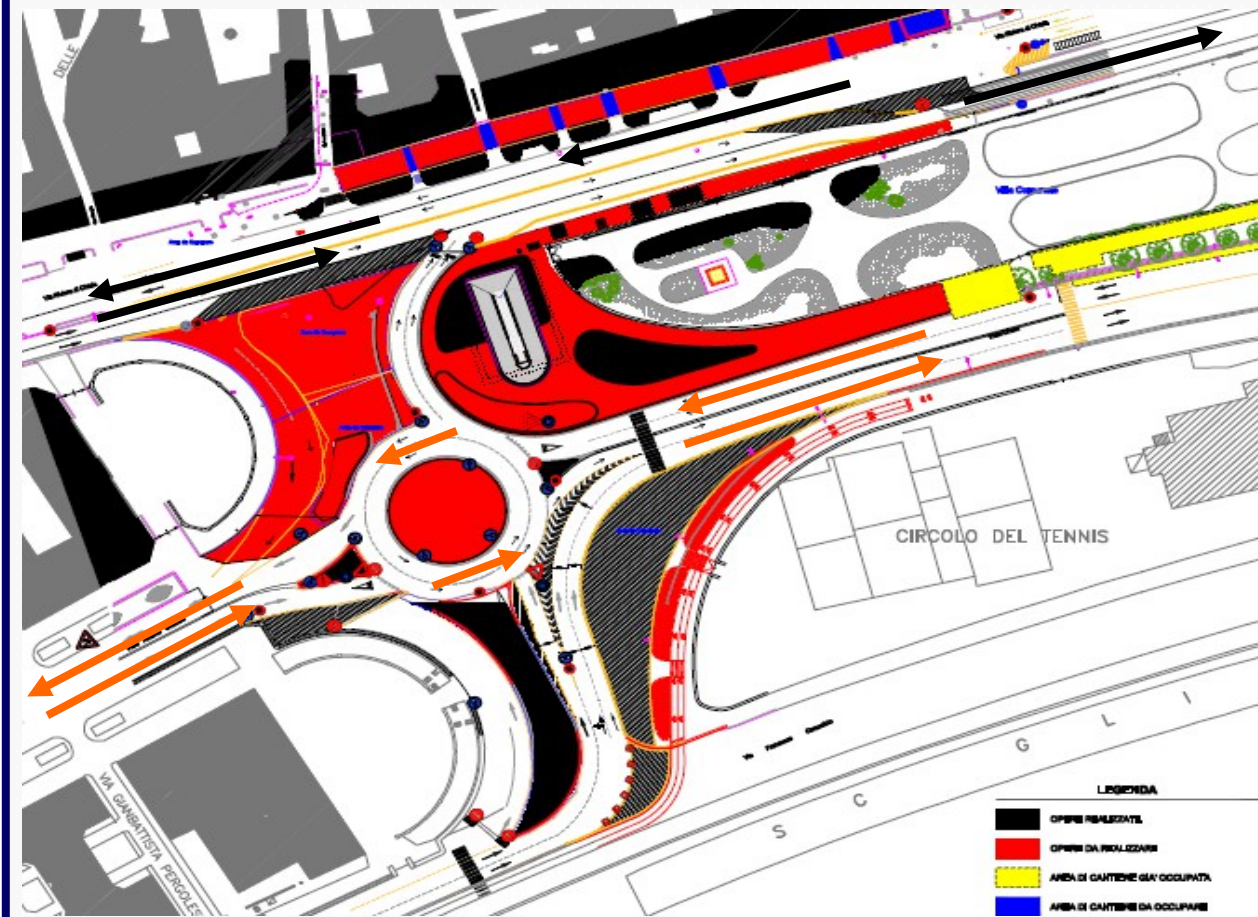

Universiade Napoli 2019

Percorso protetto per gli atleti

Universiade Napoli 2019

Per garantire il percorso protetto è stato previsto:

- ✓ **il ripristino del tracciato della corsia destinata alla sede tranviaria**, dall'incrocio di via Colombo/Porto Salvo/ingresso Porto, fino all'imbocco della Galleria Vittoria (*via Colombo - piazza Municipio – via Acton*);
- ✓ **delimitazione nei rimanenti tratti:**
 - ✓ Via Acton (tratto in salita dalla Galleria Vittoria a via Nazario Sauro) - 270 ml;
 - ✓ Via Nazario Sauro – via Partenope - 1250 ml Cordolo in gomma per pista ciclabile;
 - ✓ Via Fuorigrotta - 100 ml (fino al semaforo ad angolo con via delle Legioni);
 - ✓ Via Giulio Cesare - 950 ml.

Universiade Napoli 2019

Nodo piazza Municipio

Universiade Napoli 2019

**Corsia Protetta
Nazario Sauro - via
Partenope**

Tratto da via Santa
Lucia alle occupazioni
di suolo pubblico

Universiade Napoli 2019

**Corsia Protetta
Nazario Sauro - via
Partenope**

Tratto dalle
occupazioni di suolo
pubblico a piazza
Vittoria

Universiade Napoli 2019

Nodo Piazza della Repubblica

Percorso autorizzati
(Viale Dohrn – piazza
della Repubblica –
viale Gramsci);

Veicoli privati (Via
Giordano Bruno –
Riviera di Chiaia e
Riviera di Chiaia – via
Piedigrotta)