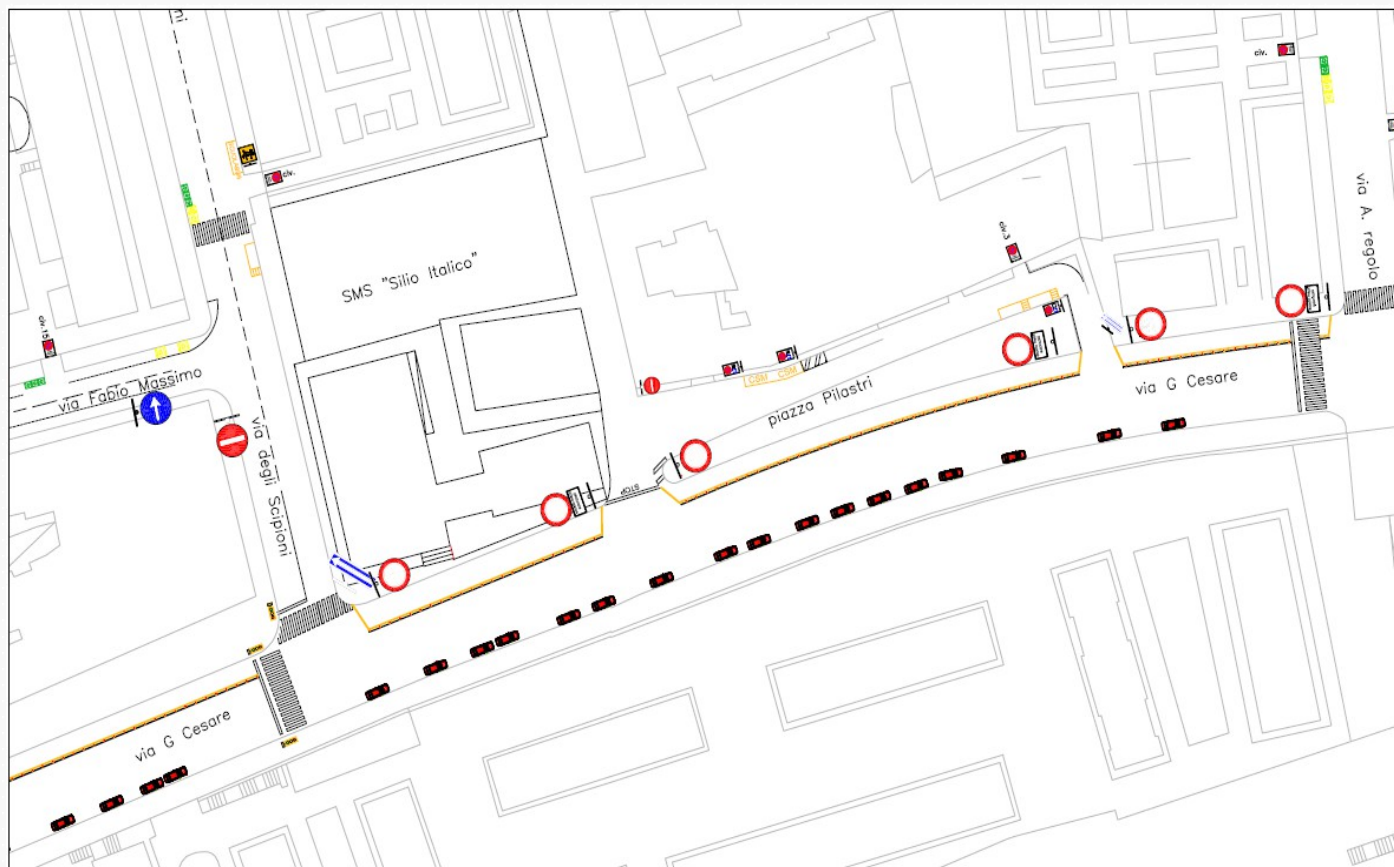

Universiade Napoli 2019

Nodo Piazza Sannazaro – viale Gramsci

Sensi unici:

- Via Giordano Bruno, da piazza Sannazaro a piazza della Repubblica;
- Via Giambattista Pergolesi, da viale Antonio Gramsci a via Giordano Bruno;
- Via Tommaso Campanella, da viale Antonio Gramsci a via Francesco Caracciolo;
- via Sannazaro, da via Caracciolo a piazza Sannazaro.

Universiade Napoli 2019

**Corsia protetta
via Fuorigrotta
– piazza Italia –
via Giulio
Cesare**

(tratto da via
delle Legioni a
via Pompeo
Magno)

Universiade Napoli 2019

**Corsia
protetta via
Giulio Cesare**
(tratto tra via
Marcantonio a
via Attilio
Regolo)

**Senso unico di
marcia su via
Marcantonio**
(da via Giulio
Cesare a viale
Augusto)

Universiade Napoli 2019

**Corsia
protetta via
Giulio Cesare
(tratto tra via
Attilio Regolo
a via degli
Scipioni)**

**Senso unico di
marcia in via
degli Scipioni
(da via Giulio
Cesare a viale
Augusto)**

Universiade Napoli 2019

**Corsia
protetta via
Giulio Cesare**
(tratto tra I
Trav. Giulio
Cesare e
piazzale
Tecchio)

**ASSESSORATO AI GIOVANI E AL PATRIMONIO
ASSESSORATO ALLE INFRASTRUTTURE E AL TRASPORTO**