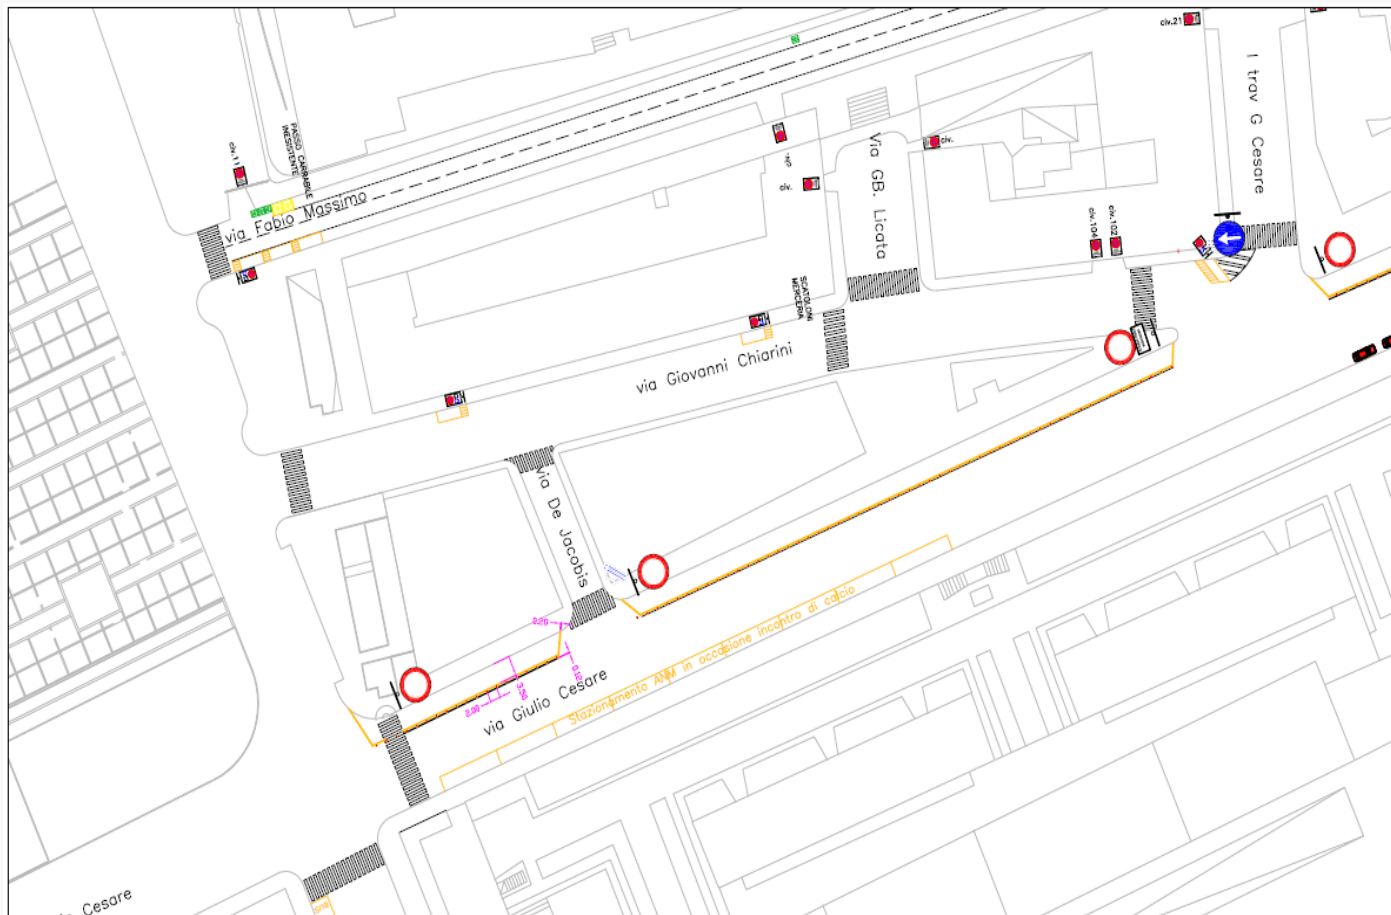

Universiade Napoli 2019

**Corsia protetta
via Fuorigrotta
– piazza Italia –
via Giulio
Cesare**

(tratto da via
delle Legioni a
via Pompeo
Magno)

Universiade Napoli 2019

**Corsia
protetta via
Giulio Cesare**
(tratto tra via
Marcantonio a
via Attilio
Regolo)

**Senso unico di
marcia su via
Marcantonio**
(da via Giulio
Cesare a viale
Augusto)

Universiade Napoli 2019

**Corsia
protetta via
Giulio Cesare
(tratto tra via
Attilio Regolo
a via degli
Scipioni)**

**Senso unico di
marcia in via
degli Scipioni
(da via Giulio
Cesare a viale
Augusto)**

Universiade Napoli 2019

**Corsia
protetta via
Giulio Cesare**
(tratto tra I
Trav. Giulio
Cesare e
piazzale
Tecchio)

**ASSESSORATO AI GIOVANI E AL PATRIMONIO
ASSESSORATO ALLE INFRASTRUTTURE E AL TRASPORTO**

- **via G.B. Marino, da P.le Tecchio a via G.Leopardi;**
- **via F. Galeota, da via G.B. Marino a via L. Tansillo;**
- **via L. Tansillo da via F. Galeota a via J. De Gennaro;**
- **via P.J. De Gennaro, da via L. Tansillo a via G.B. Marino;**
- **Piazzale D'Annunzio, dall'ingresso sottopasso fino a via P.J. De Gennaro (corsia antistante la Curva "B").**