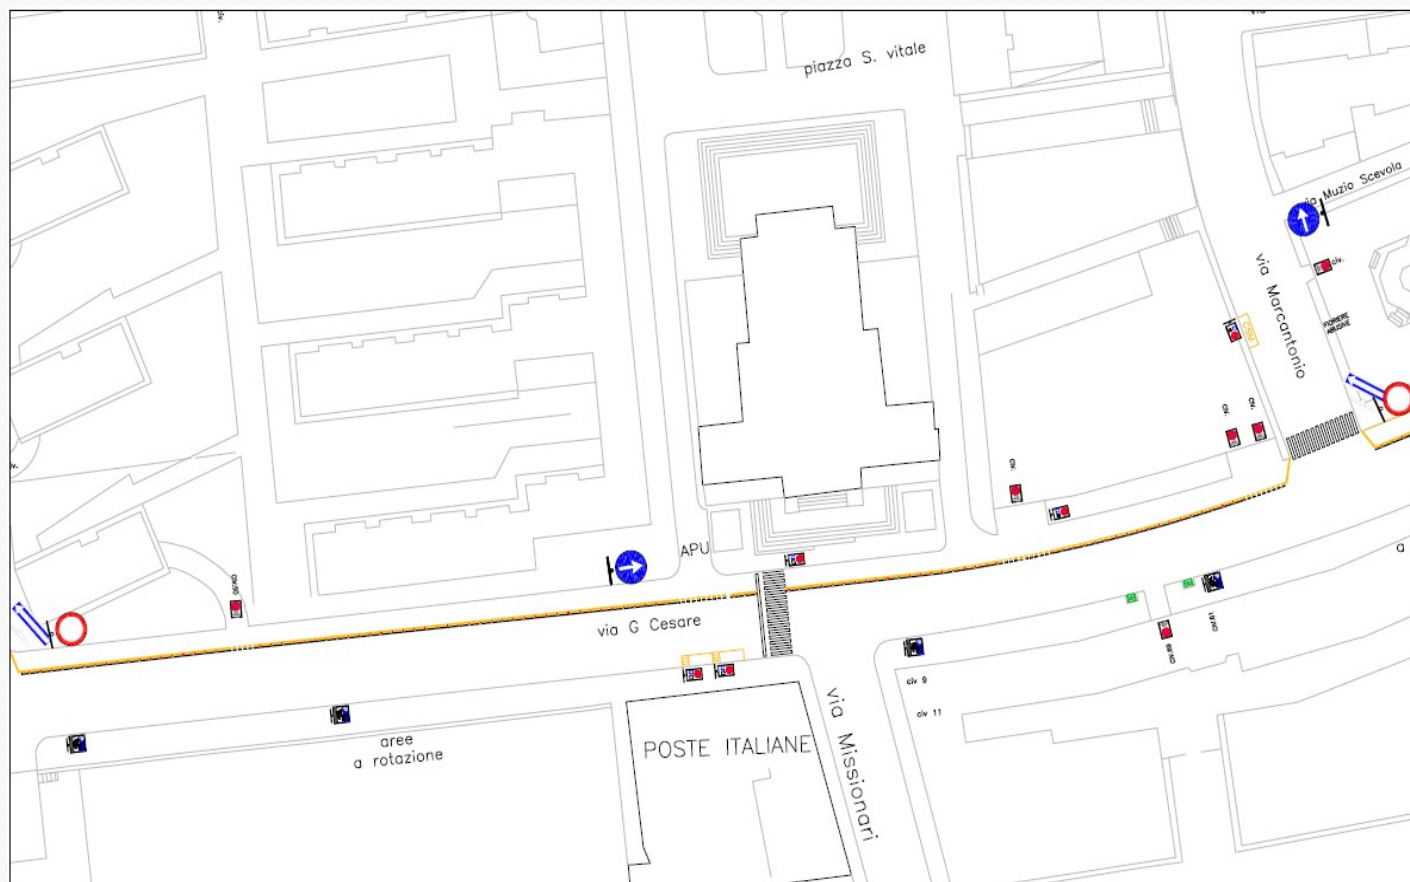

Universiade Napoli 2019

Nodo Piazza Sannazaro – viale Gramsci

Percorso autorizzati e
Residenti (viale
Gramsci);

Veicoli privati (Via
Giordano Bruno –
Riviera di Chiaia)

Divieto di transito in
via Caracciolo e via
Sannazaro

Universiade Napoli 2019

Nodo Piazza Sannazaro – viale Gramsci

Sensi unici:

- Via Giordano Bruno, da piazza Sannazaro a piazza della Repubblica;
- Via Giambattista Pergolesi, da viale Antonio Gramsci a via Giordano Bruno;
- Via Tommaso Campanella, da viale Antonio Gramsci a via Francesco Caracciolo;
- via Sannazaro, da via Caracciolo a piazza Sannazaro.

Universiade Napoli 2019

**Corsia protetta
via Fuorigrotta
– piazza Italia –
via Giulio
Cesare**

(tratto da via
delle Legioni a
via Pompeo
Magno)

Universiade Napoli 2019

**Corsia
protetta via
Giulio Cesare**
(tratto tra via
Marcantonio a
via Attilio
Regolo)

**Senso unico di
marcia su via
Marcantonio**
(da via Giulio
Cesare a viale
Augusto)

Universiade Napoli 2019

**Corsia
protetta via
Giulio Cesare
(tratto tra via
Attilio Regolo
a via degli
Scipioni)**

**Senso unico di
marcia in via
degli Scipioni
(da via Giulio
Cesare a viale
Augusto)**