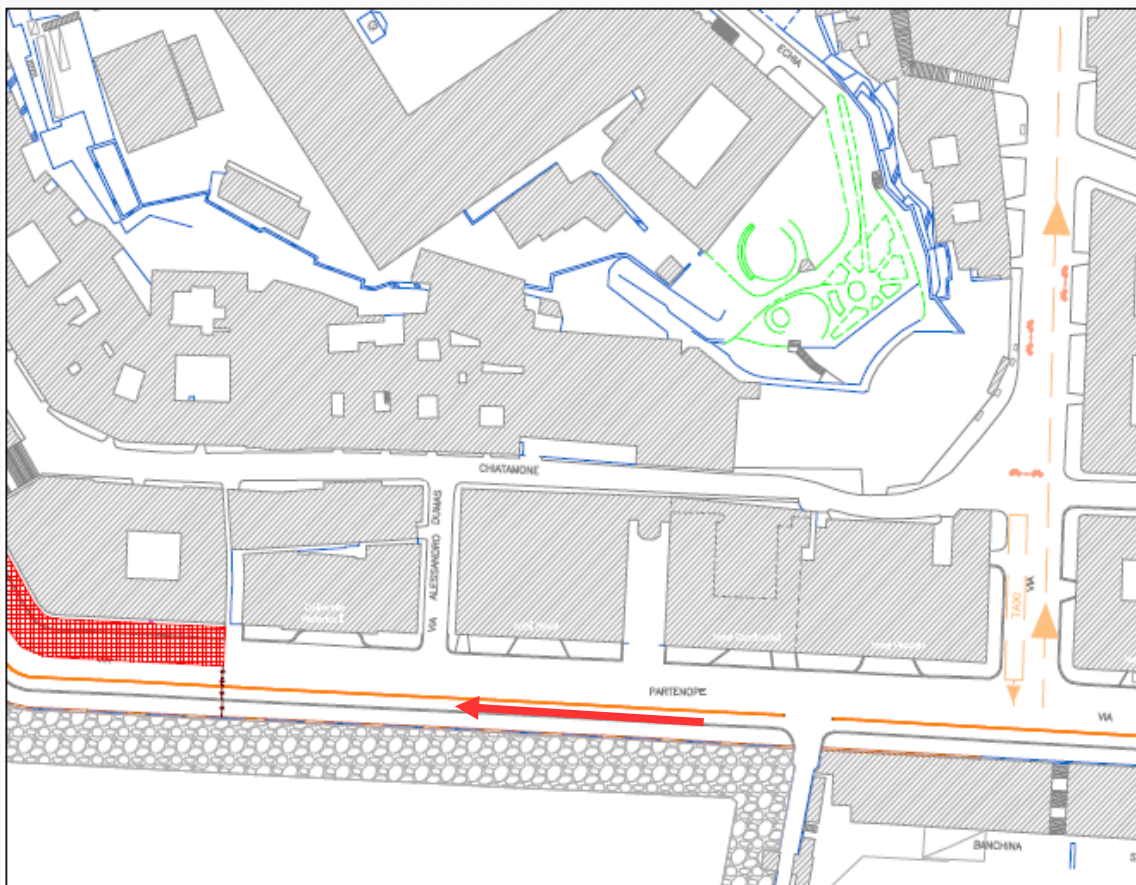

Percorso da Fuorigrotta verso il Centro

Stadio - via Giulio Cesare/via Fuorigrotta/Galleria Laziale (*in corsia promiscua*) - piazza Sannazaro - viale Gramsci - piazza della Repubblica - viale Dhorn - via Caracciolo - piazza Vittoria/via Arcoleo/Galleria Vittoria (*in corsia promiscua*) - via Acton - piazza Municipio - via Colombo - Porto Salvo.

Universiade Napoli 2019

Percorso protetto per gli atleti

Universiade Napoli 2019

Per garantire il percorso protetto è stato previsto:

- ✓ **il ripristino del tracciato della corsia destinata alla sede tranviaria**, dall'incrocio di via Colombo/Porto Salvo/ingresso Porto, fino all'imbocco della Galleria Vittoria (*via Colombo - piazza Municipio – via Acton*);
- ✓ **delimitazione nei rimanenti tratti:**
 - ✓ Via Acton (tratto in salita dalla Galleria Vittoria a via Nazario Sauro) - 270 ml;
 - ✓ Via Nazario Sauro – via Partenope - 1250 ml Cordolo in gomma per pista ciclabile;
 - ✓ Via Fuorigrotta - 100 ml (fino al semaforo ad angolo con via delle Legioni);
 - ✓ Via Giulio Cesare - 950 ml.

Universiade Napoli 2019

Nodo piazza Municipio

Universiade Napoli 2019

**Corsia Protetta
Nazario Sauro - via
Partenope**

Tratto da via Santa
Lucia alle occupazioni
di suolo pubblico

Universiade Napoli 2019

**Corsia Protetta
Nazario Sauro - via
Partenope**

Tratto dalle
occupazioni di suolo
pubblico a piazza
Vittoria

Universiade Napoli 2019

Nodo Piazza della Repubblica

Percorso autorizzati
(Viale Dohrn – piazza
della Repubblica –
viale Gramsci);

Veicoli privati (Via
Giordano Bruno –
Riviera di Chiaia e
Riviera di Chiaia – via
Piedigrotta)