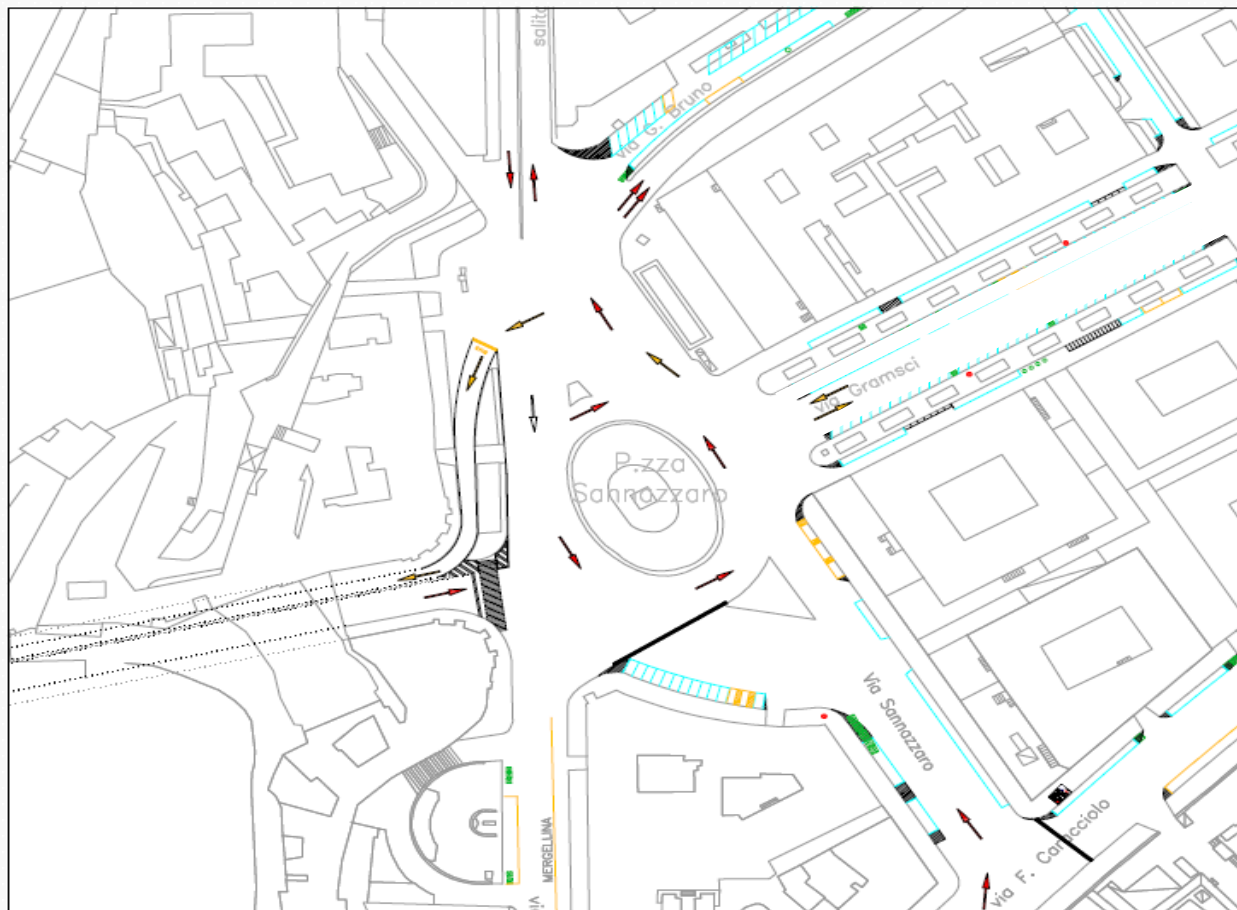

Divieto di svolta a
sinistra da via San
Pasquale verso piazza
Vittoria

Universiade Napoli 2019

Nodo Riviera di Chiaia – Piazza San Pasquale

Divieto di svolta a
sinistra da via San
Pasquale verso piazza
Vittoria

Universiade Napoli 2019

Nodo Piazza Sannazaro – viale Gramsci

Percorso autorizzati e
Residenti (viale
Gramsci);

Veicoli privati (Via
Giordano Bruno –
Riviera di Chiaia)

Divieto di transito in
via Caracciolo e via
Sannazaro

Universiade Napoli 2019

Nodo Piazza Sannazaro – viale Gramsci

Sensi unici:

- Via Giordano Bruno, da piazza Sannazaro a piazza della Repubblica;
- Via Giambattista Pergolesi, da viale Antonio Gramsci a via Giordano Bruno;
- Via Tommaso Campanella, da viale Antonio Gramsci a via Francesco Caracciolo;
- via Sannazaro, da via Caracciolo a piazza Sannazaro.

Universiade Napoli 2019

**Corsia protetta
via Fuorigrotta
– piazza Italia –
via Giulio
Cesare**

(tratto da via
delle Legioni a
via Pompeo
Magno)

Universiade Napoli 2019

**Corsia
protetta via
Giulio Cesare**
(tratto tra via
Marcantonio a
via Attilio
Regolo)