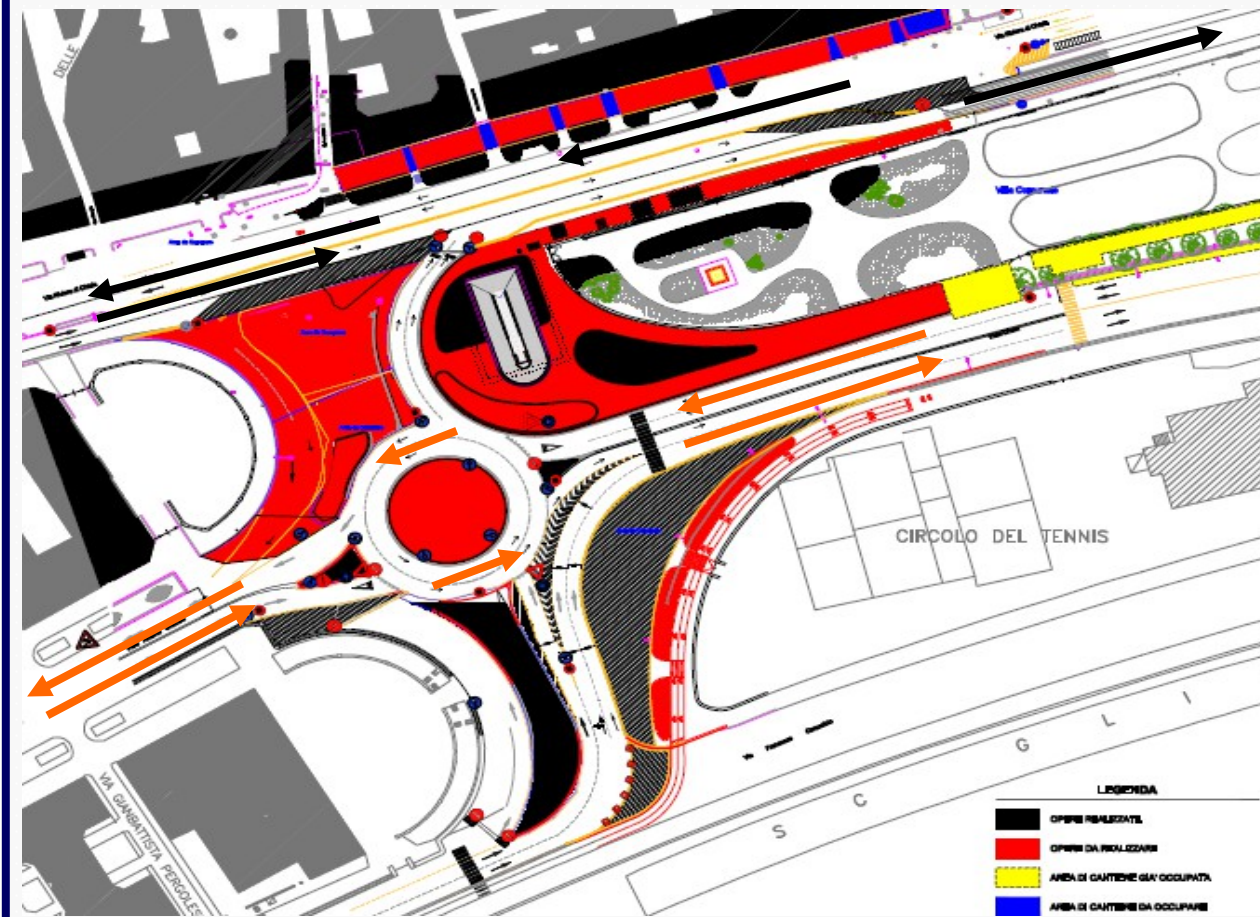

Tratto dalle
occupazioni di suolo
pubblico a piazza
Vittoria

Universiade Napoli 2019

Nodo Piazza della Repubblica

Percorso autorizzati
(Viale Dohrn – piazza
della Repubblica –
viale Gramsci);

Veicoli privati (Via
Giordano Bruno –
Riviera di Chiaia e
Riviera di Chiaia – via
Piedigrotta)

Universiade Napoli 2019

Nodo Piazza della Repubblica

Percorso ciclabile in
viale Anton Dorn,
lato circolo del
tennis, dalla
confluenza con
piazza della
Repubblica alla
confluenza con via
Francesco
Caracciolo