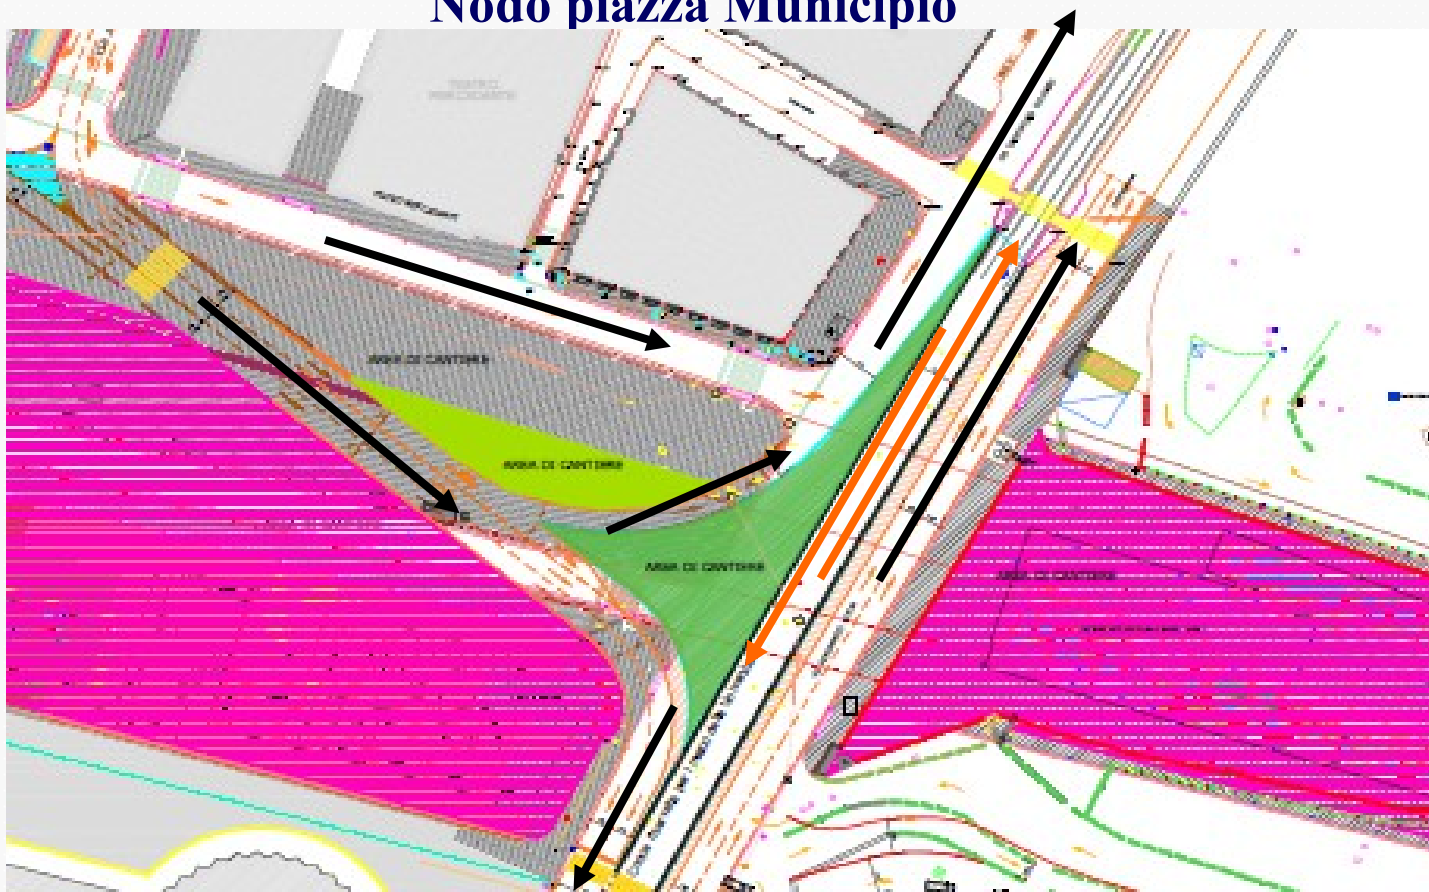

Percorso da Fuorigrotta verso il Centro

Stadio - via Giulio Cesare/via Fuorigrotta/Galleria Laziale (*in corsia promiscua*) - piazza Sannazaro - viale Gramsci - piazza della Repubblica - viale Dhorn - via Caracciolo - piazza Vittoria/via Arcoleo/Galleria Vittoria (*in corsia promiscua*) - via Acton - piazza Municipio - via Colombo - Porto Salvo.

Universiade Napoli 2019

Percorso protetto per gli atleti

Universiade Napoli 2019

Per garantire il percorso protetto è stato previsto:

- ✓ **il ripristino del tracciato della corsia destinata alla sede tranviaria**, dall'incrocio di via Colombo/Porto Salvo/ingresso Porto, fino all'imbocco della Galleria Vittoria (*via Colombo - piazza Municipio – via Acton*);
- ✓ **delimitazione nei rimanenti tratti:**
 - ✓ Via Acton (tratto in salita dalla Galleria Vittoria a via Nazario Sauro) - 270 ml;
 - ✓ Via Nazario Sauro – via Partenope - 1250 ml Cordolo in gomma per pista ciclabile;
 - ✓ Via Fuorigrotta - 100 ml (fino al semaforo ad angolo con via delle Legioni);
 - ✓ Via Giulio Cesare - 950 ml.

Universiade Napoli 2019

Nodo piazza Municipio

Universiade Napoli 2019

**Corsia Protetta
Nazario Sauro - via
Partenope**

Tratto da via Santa
Lucia alle occupazioni
di suolo pubblico

Universiade Napoli 2019

**Corsia Protetta
Nazario Sauro - via
Partenope**

Tratto dalle
occupazioni di suolo
pubblico a piazza
Vittoria

Universiade Napoli 2019

Nodo Piazza della Repubblica

Percorso autorizzati
(Viale Dohrn – piazza
della Repubblica –
viale Gramsci);

Veicoli privati (Via
Giordano Bruno –
Riviera di Chiaia e
Riviera di Chiaia – via
Piedigrotta)