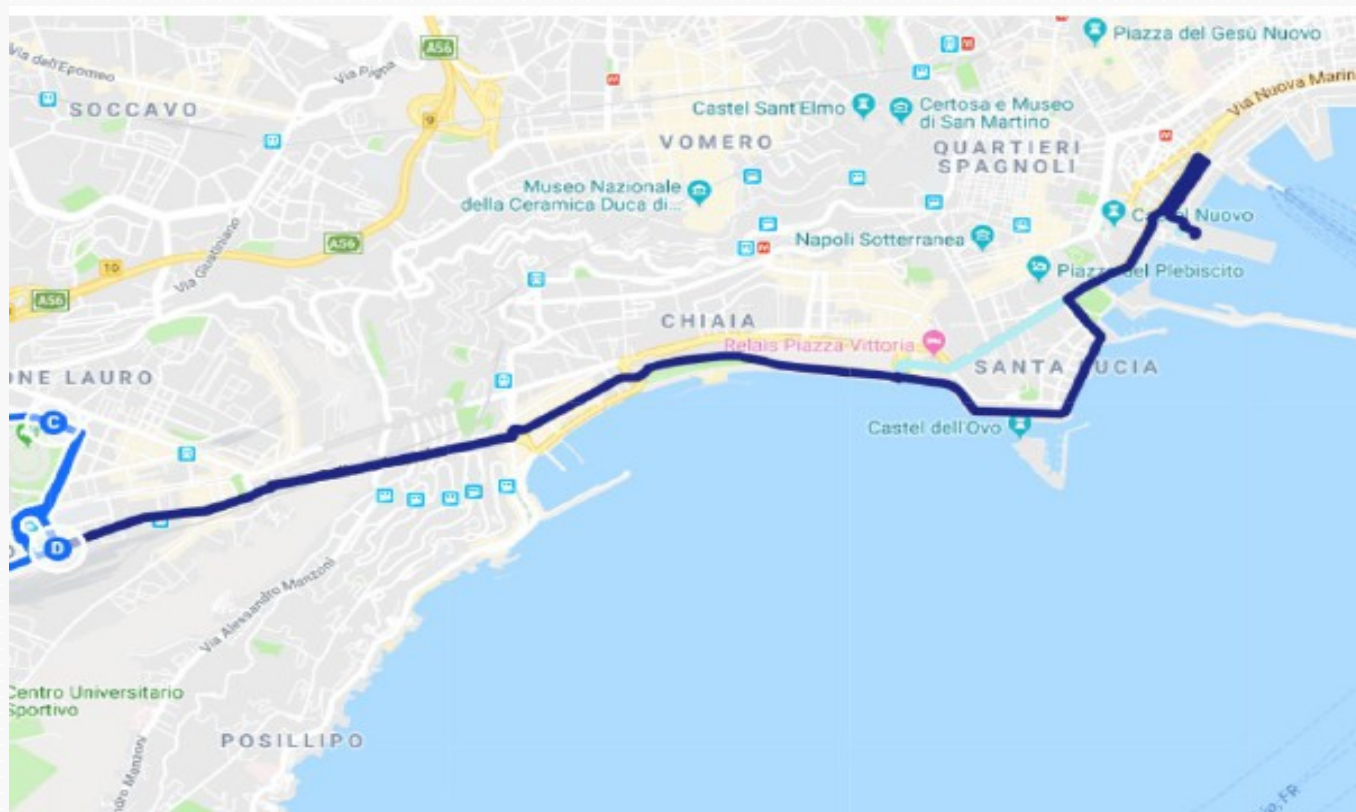

Universiade Napoli 2019

In occasione delle Universiade, per alleggerire il percorso verso il centro nell'ora di punta del mattino, è stata posticipata l'attivazione del varco telematico di piazza Dante/Toledo alle ore 10.00 del mattino invece che alle 9.00 come di consueto.

Universiade Napoli 2019

Percorso protetto per gli atleti

Percorso verso Stadio San Paolo/Fuorigrotta

Porto Salvo - via Colombo - piazza Municipio - via Acton - via Nazario Sauro - via Partenope - via Caracciolo - viale Dhorn - piazza della Repubblica - viale Gramsci - piazza Sannazaro - Galleria Laziale in corsia riservata - via Fuorigrotta - via Giulio Cesare - piazzale Tecchio - Stadio.

Percorso da Fuorigrotta verso il Centro

Stadio - via Giulio Cesare/via Fuorigrotta/Galleria Laziale (*in corsia promiscua*) - piazza Sannazaro - viale Gramsci - piazza della Repubblica - viale Dhorn - via Caracciolo - piazza Vittoria/via Arcoleo/Galleria Vittoria (*in corsia promiscua*) - via Acton - piazza Municipio - via Colombo - Porto Salvo.

Universiade Napoli 2019

Percorso protetto per gli atleti

Universiade Napoli 2019

Per garantire il percorso protetto è stato previsto:

- ✓ **il ripristino del tracciato della corsia destinata alla sede tranviaria**, dall'incrocio di via Colombo/Porto Salvo/ingresso Porto, fino all'imbocco della Galleria Vittoria (*via Colombo - piazza Municipio – via Acton*);
- ✓ **delimitazione nei rimanenti tratti:**
 - ✓ Via Acton (tratto in salita dalla Galleria Vittoria a via Nazario Sauro) - 270 ml;
 - ✓ Via Nazario Sauro – via Partenope - 1250 ml Cordolo in gomma per pista ciclabile;
 - ✓ Via Fuorigrotta - 100 ml (fino al semaforo ad angolo con via delle Legioni);
 - ✓ Via Giulio Cesare - 950 ml.