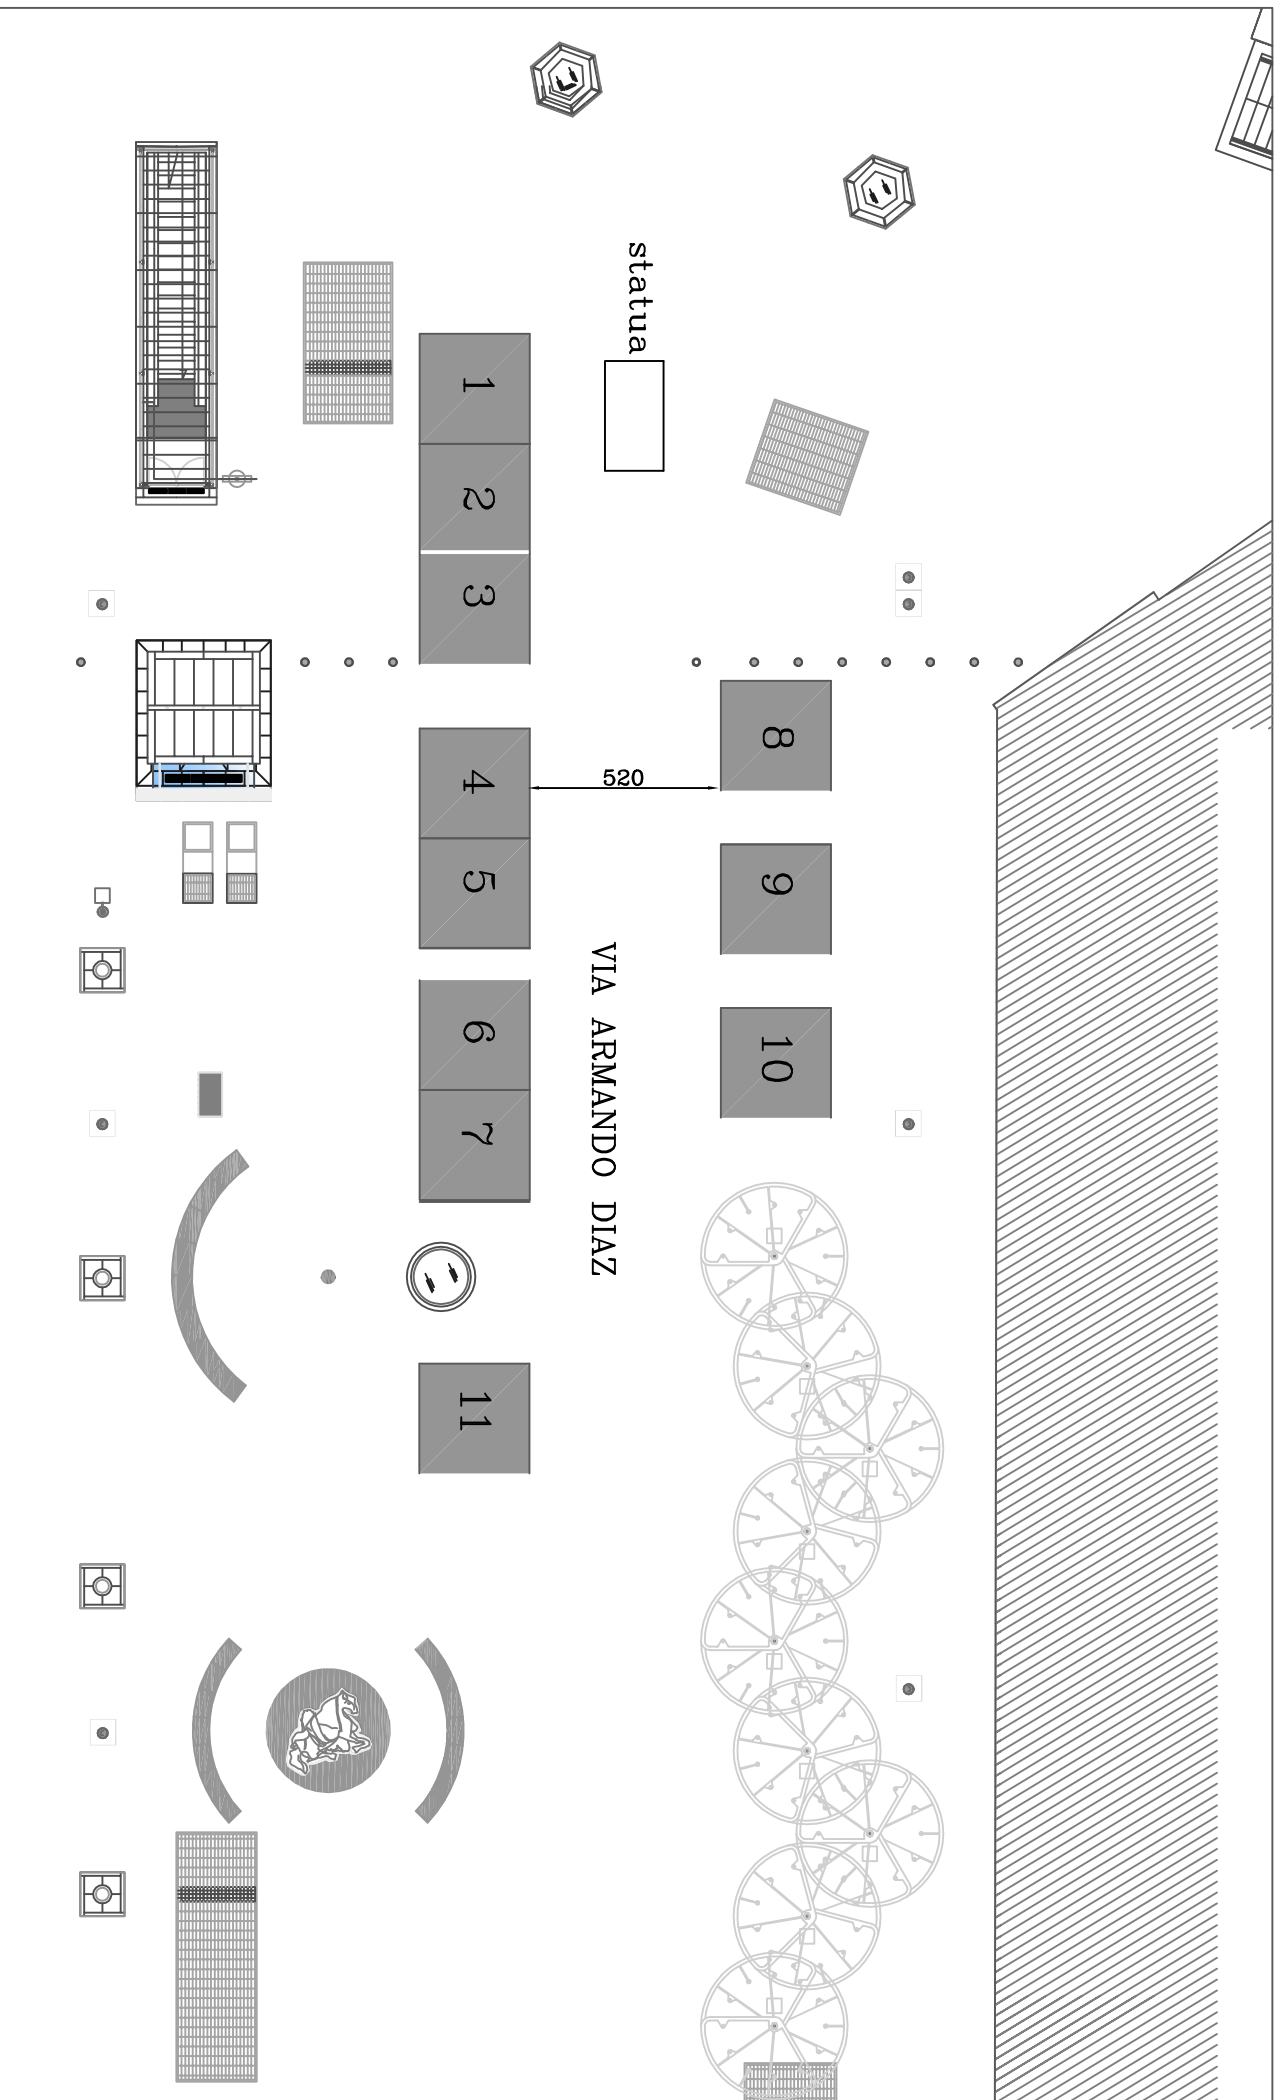

Posteggi n. 14, con gazebo dim. 2.00 x 2.00 mq, per un totale di 56.00 mq

scala 1: 500

Piazza Salvo D'Acquisto

Posteggi n. 18, con gazebo dim. 3 x 3 mq, per un totale di 162 mq

scala 1: 250

Piazza Salvo D'Acquisto (lato Pignasecca)

Posteggi n. 8, con gazebo dim. 2.5 x 2.5 mq, per un totale di 50 mq

scala 1 : 250

Posteggi n. 11, con gazebo dim. 3 x 3 mq, per un totale di 99 mq

scala 1 : 200

Posteggi da 1 a 36 3x3 mq per un totale di 324 mq, posteggi da 37 a 52 2x2mq per un totale di 64 mq

scala 1 : 500

Spazi di vendita n. 10 per un totale di 90 mq

scala 1:400

carico e sacrico merci

Posteggi n. 30, con gazebo dim. 3.00 x 3.00 mq, per un totale di 270.00 mq

scala 1 : 500

Palazzo
Città