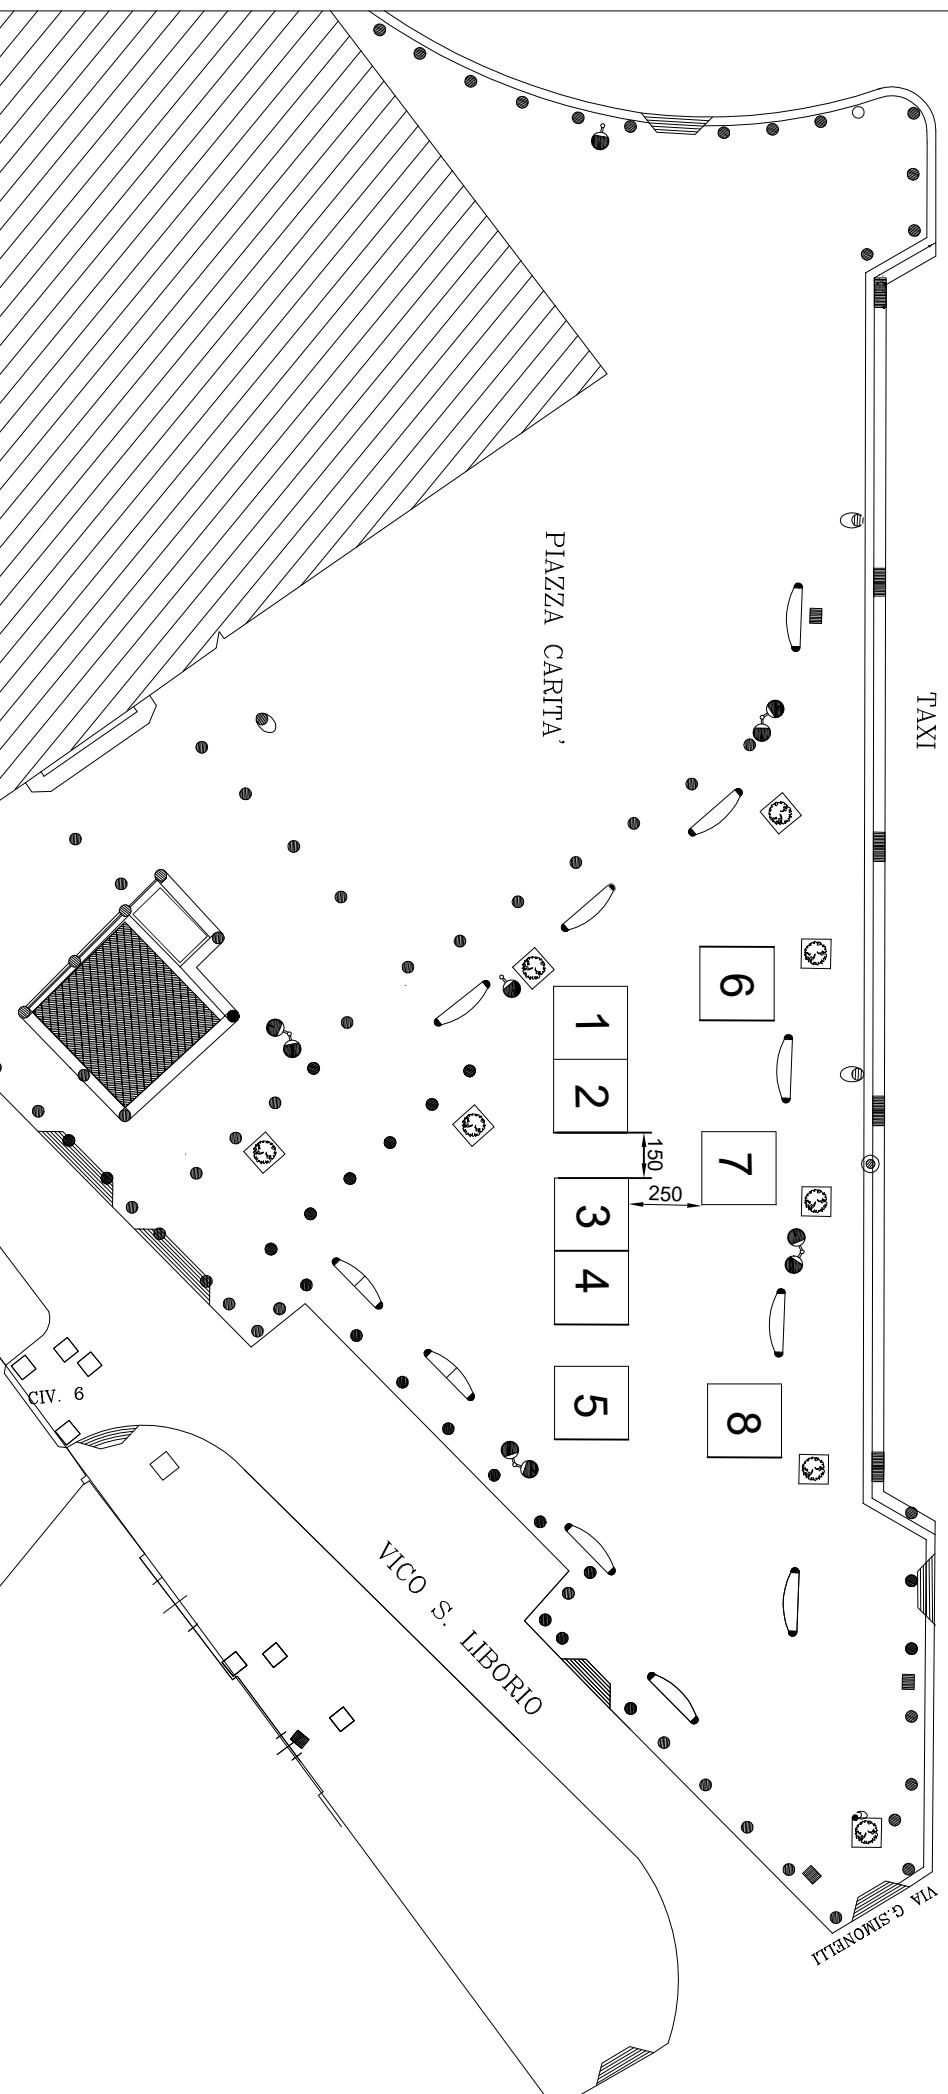

Posteggi n. 14, con gazebo dim. 2.00 x 2.00 mq, per un totale di 56.00 mq

scala 1: 500

Piazza Salvo D'Acquisto

Posteggi n. 18, con gazebo dim. 3 x 3 mq, per un totale di 162 mq

scala 1: 250

Piazza Salvo D'Acquisto (lato Pignasecca)

Posteggi n. 8, con gazebo dim. 2.5 x 2.5 mq, per un totale di 50 mq

scala 1 : 250

Posteggi n. 11, con gazebo dim. 3 x 3 mq, per un totale di 99 mq

scala 1 : 200

Posteggi da 1 a 36 3x3 mq per un totale di 324 mq, posteggi da 37 a 52 2x2mq per un totale di 64 mq

scala 1 : 500

Spazi di vendita n. 10 per un totale di 90 mq

scala 1:400

carico e sacrico merci

Posteggi n. 30, con gazebo dim. 3.00 x 3.00 mq, per un totale di 270.00 mq

scala 1 : 500

Palazzo
Città