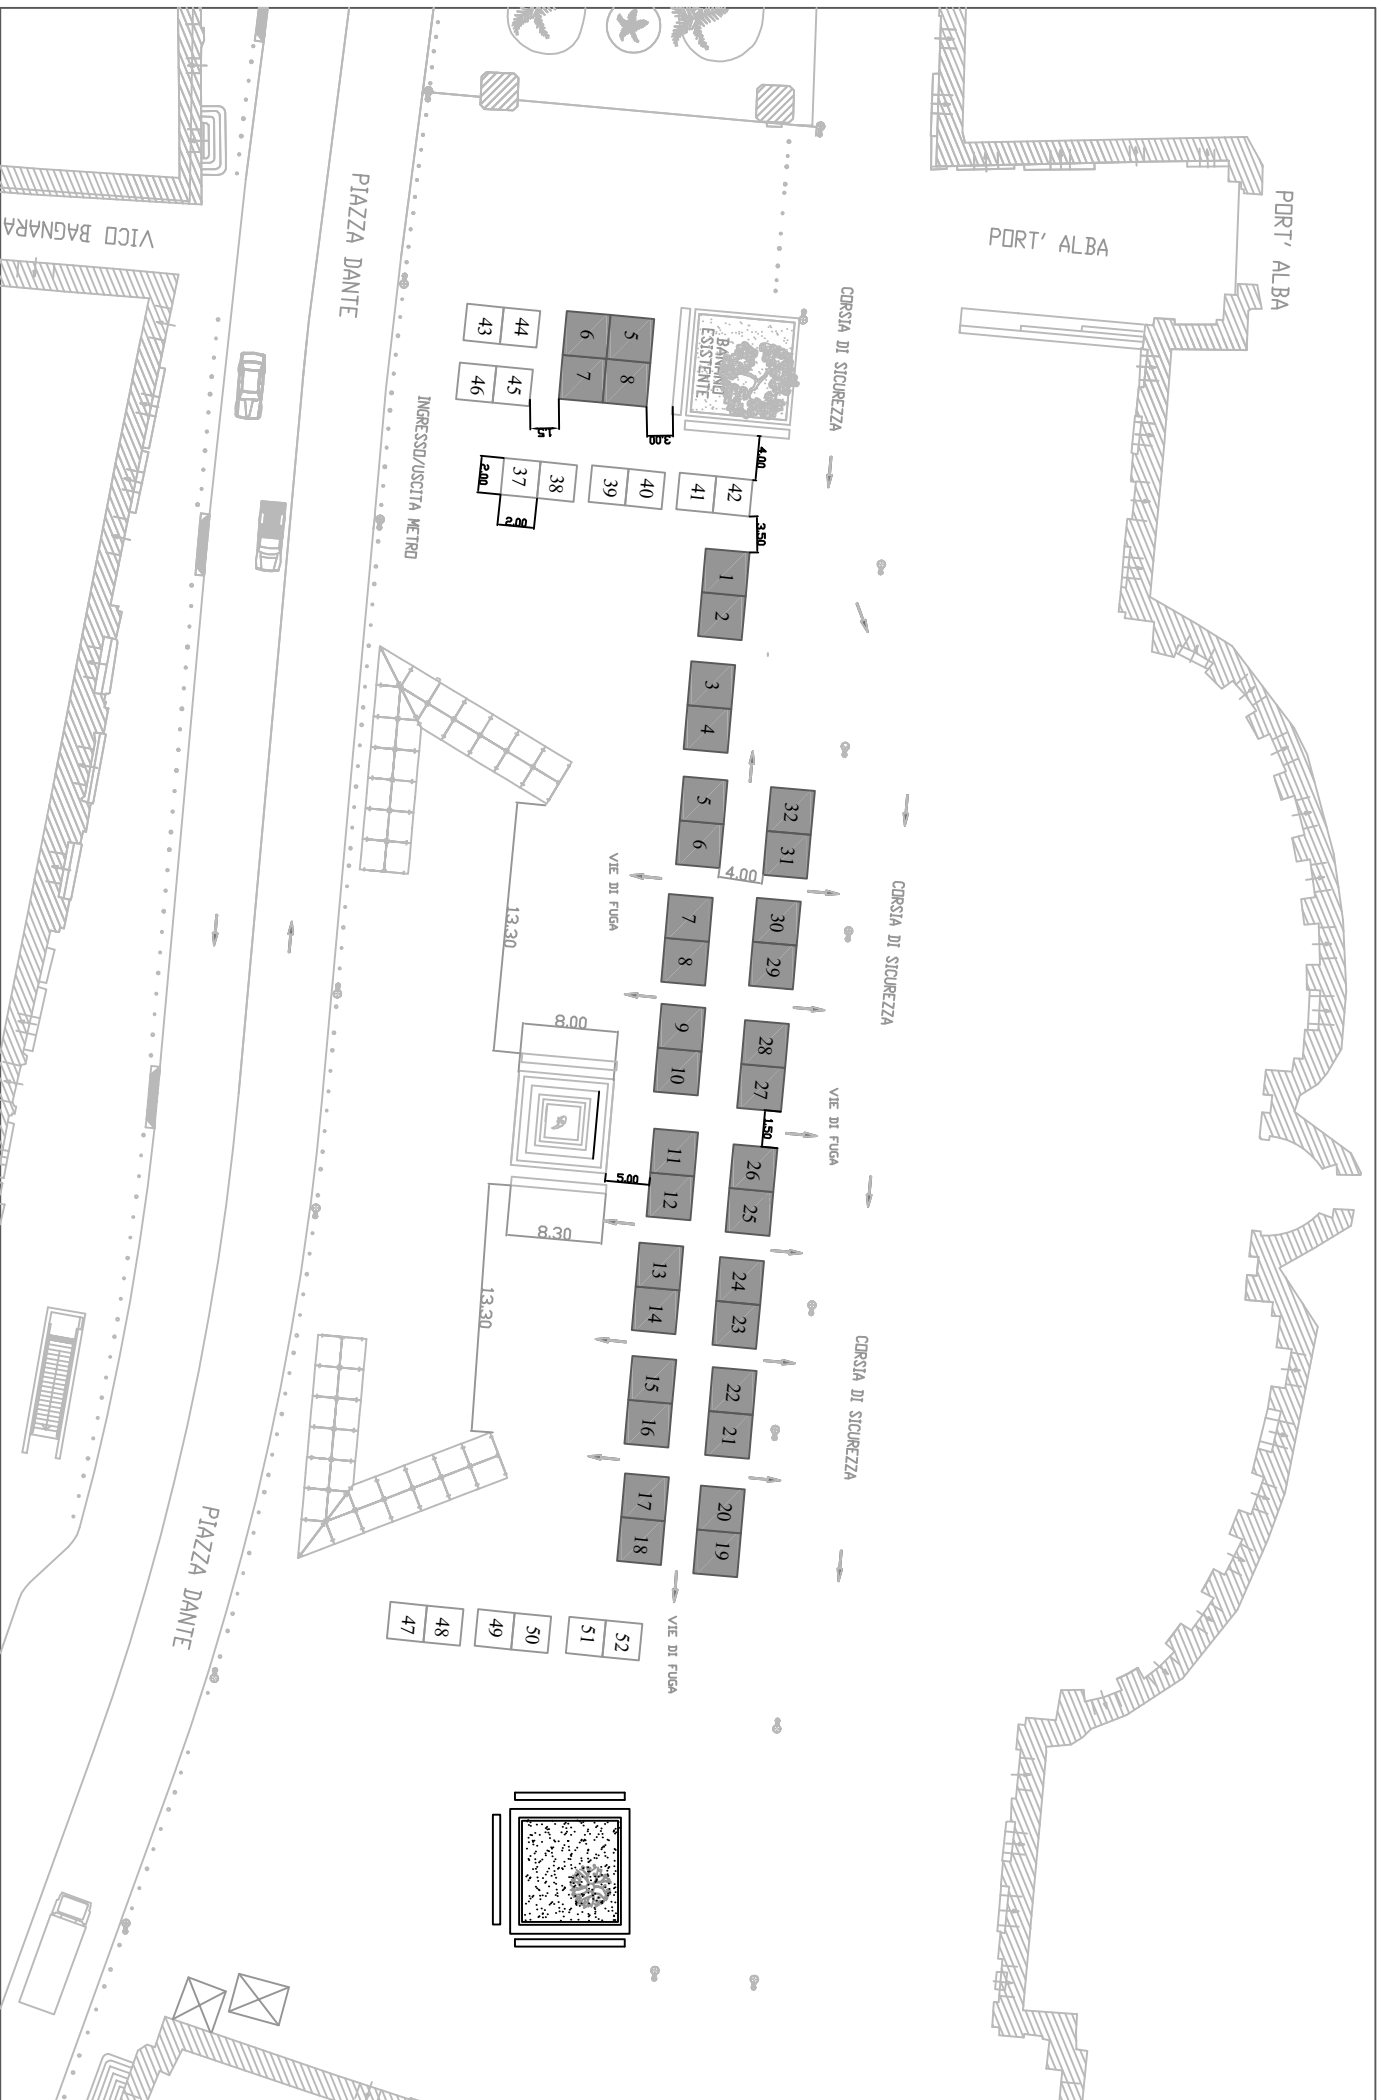

Posteggi n. 14, con gazebo dim. 2.00 x 2.00 mq, per un totale di 56.00 mq

scala 1: 500

Piazza Salvo D'Acquisto

Posteggi n. 18, con gazebo dim. 3 x 3 mq, per un totale di 162 mq

scala 1: 250

Piazza Salvo D'Acquisto (lato Pignasecca)

Posteggi n. 8, con gazebo dim. 2.5 x 2.5 mq, per un totale di 50 mq

scala 1 : 250

Posteggi n. 11, con gazebo dim. 3 x 3 mq, per un totale di 99 mq

scala 1 : 200

Posteggi da 1 a 36 3x3 mq per un totale di 324 mq, posteggi da 37 a 52 2x2mq per un totale di 64 mq

scala 1 : 500

Spazi di vendita n. 10 per un totale di 90 mq

scala 1:400

carico e sacrico merci

Posteggi n. 30, con gazebo dim. 3.00 x 3.00 mq, per un totale di 270.00 mq

scala 1 : 500

Palazzo
Città