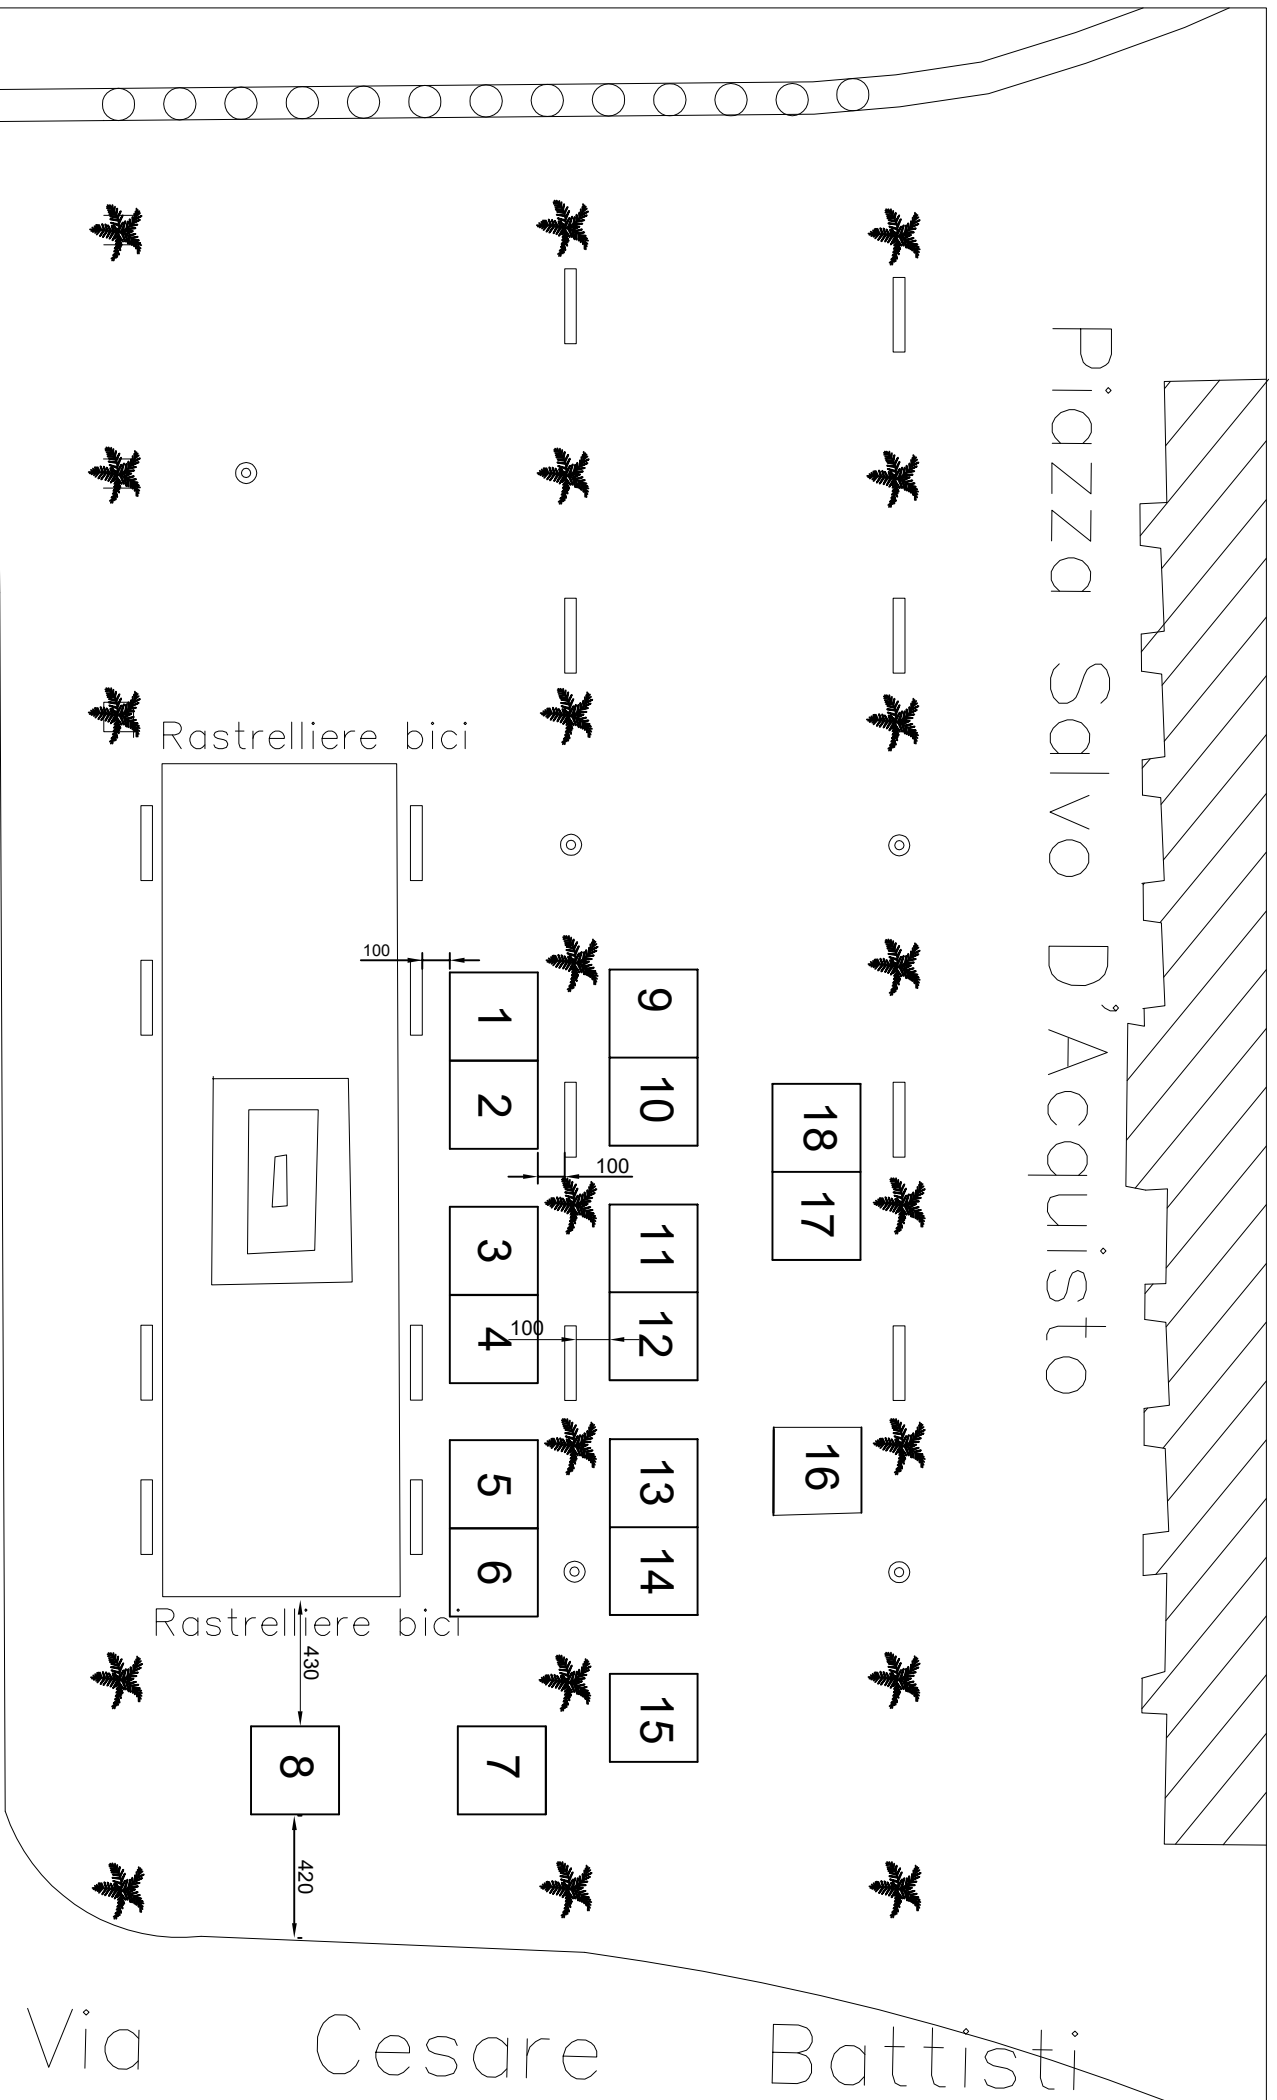

Posteggi n. 14, con gazebo dim. 2.00 x 2.00 mq, per un totale di 56.00 mq

scala 1: 500

Piazza Salvo D'Acquisto

Posteggi n. 18, con gazebo dim. 3 x 3 mq, per un totale di 162 mq

scala 1: 250

Piazza Salvo D'Acquisto (lato Pignasecca)

Posteggi n. 8, con gazebo dim. 2.5 x 2.5 mq, per un totale di 50 mq

scala 1 : 250

Posteggi n. 11, con gazebo dim. 3 x 3 mq, per un totale di 99 mq

scala 1 : 200

Posteggi da 1 a 36 3x3 mq per un totale di 324 mq, posteggi da 37 a 52 2x2mq per un totale di 64 mq

scala 1 : 500

Spazi di vendita n. 10 per un totale di 90 mq

scala 1:400

carico e sacrico merci

Posteggi n. 30, con gazebo dim. 3.00 x 3.00 mq, per un totale di 270.00 mq

scala 1 : 500

Palazzo
Città