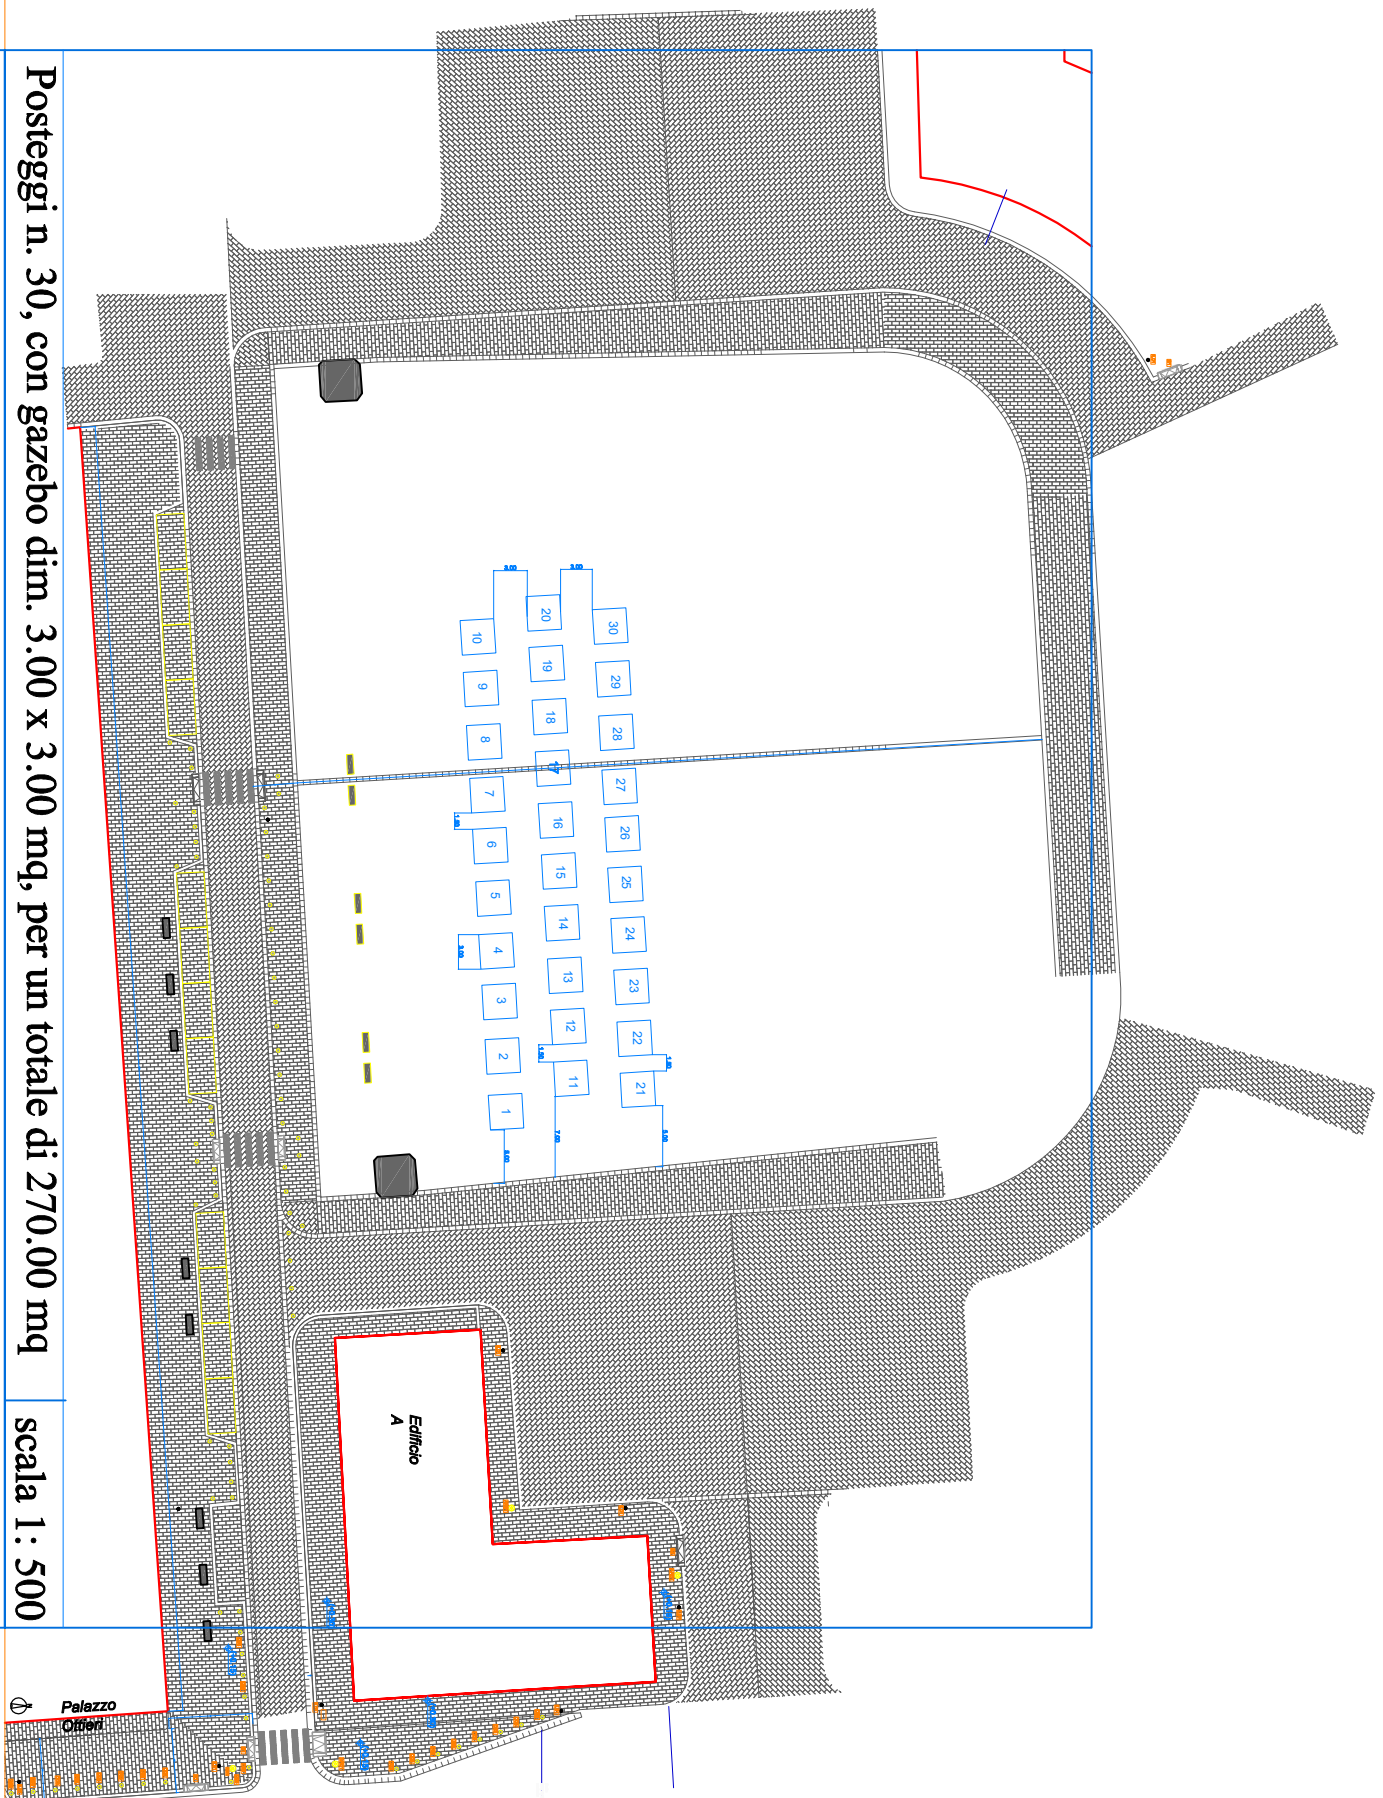

Posteggi n. 14, con gazebo dim. 2.00 x 2.00 mq, per un totale di 56.00 mq

scala 1: 500

Piazza Salvo D'Acquisto

Posteggi n. 18, con gazebo dim. 3 x 3 mq, per un totale di 162 mq

scala 1: 250

Piazza Salvo D'Acquisto (lato Pignasecca)

Posteggi n. 8, con gazebo dim. 2.5 x 2.5 mq, per un totale di 50 mq

scala 1 : 250

Posteggi n. 11, con gazebo dim. 3 x 3 mq, per un totale di 99 mq

scala 1 : 200

Posteggi da 1 a 36 3x3 mq per un totale di 324 mq, posteggi da 37 a 52 2x2mq per un totale di 64 mq

scala 1 : 500

Spazi di vendita n. 10 per un totale di 90 mq

scala 1:400

carico e sacrico merci

Posteggi n. 30, con gazebo dim. 3.00 x 3.00 mq, per un totale di 270.00 mq

scala 1 : 500

Palazzo
Città