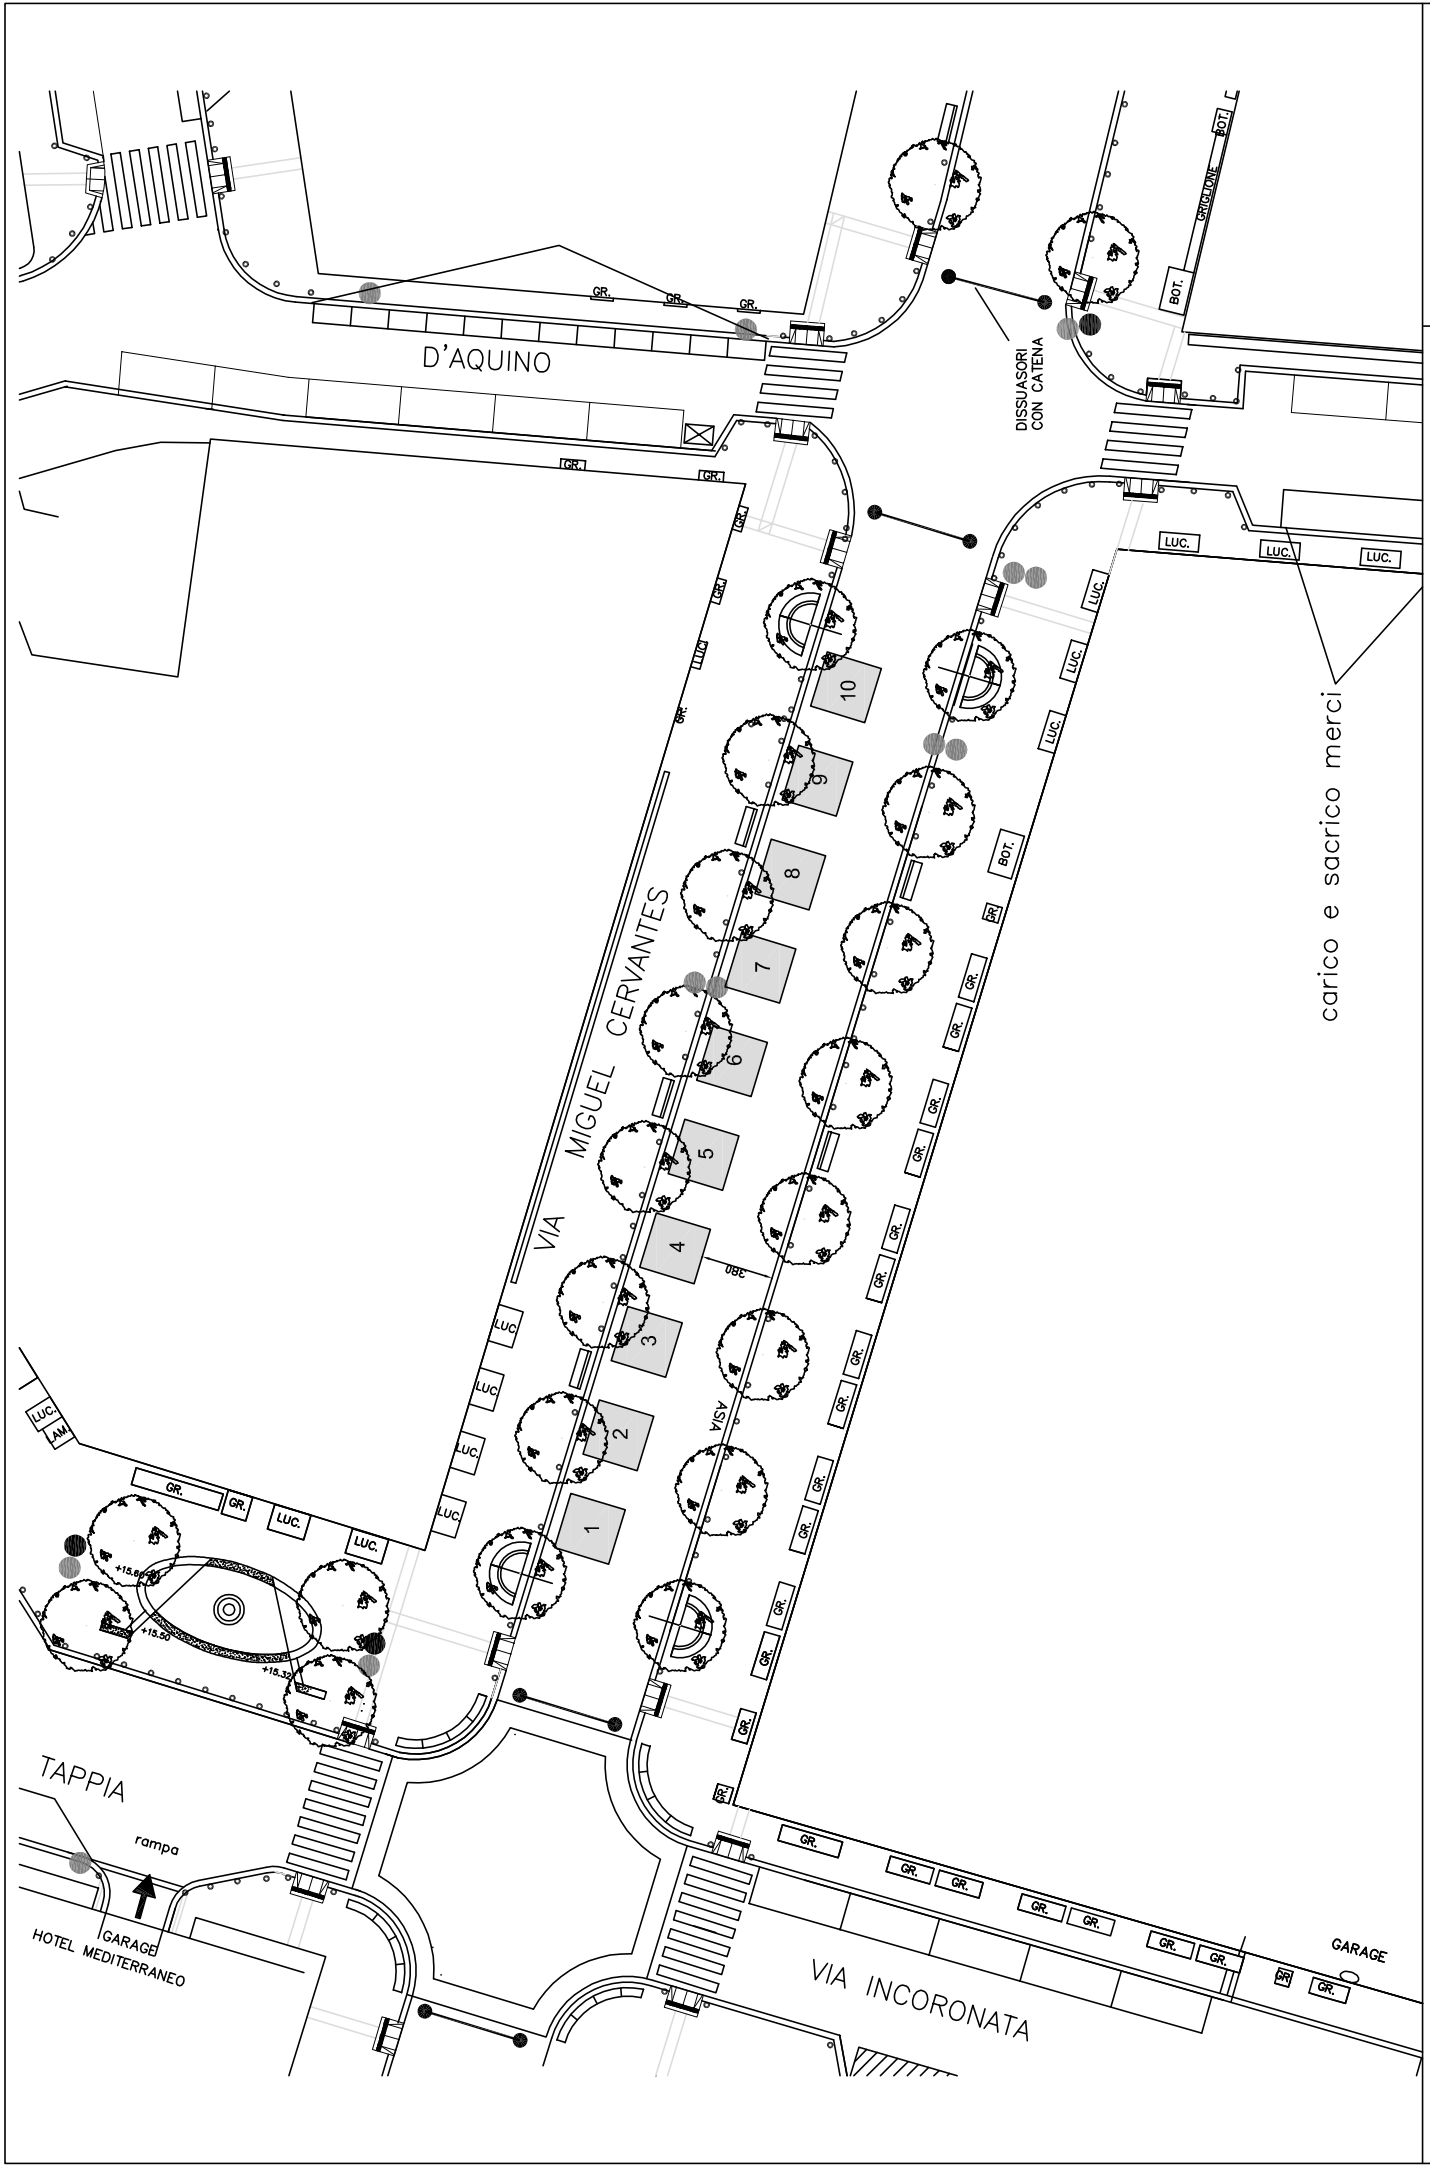

Posteggi n. 14, con gazebo dim. 2.00 x 2.00 mq, per un totale di 56.00 mq

scala 1: 500

Piazza Salvo D'Acquisto

Posteggi n. 18, con gazebo dim. 3 x 3 mq, per un totale di 162 mq

scala 1: 250

Piazza Salvo D'Acquisto (lato Pignasecca)

Posteggi n. 8, con gazebo dim. 2.5 x 2.5 mq, per un totale di 50 mq

scala 1 : 250

Posteggi n. 11, con gazebo dim. 3 x 3 mq, per un totale di 99 mq

scala 1 : 200

Posteggi da 1 a 36 3x3 mq per un totale di 324 mq, posteggi da 37 a 52 2x2mq per un totale di 64 mq

scala 1 : 500

Spazi di vendita n. 10 per un totale di 90 mq

scala 1:400

carico e sacrico merci

Posteggi n. 30, con gazebo dim. 3.00 x 3.00 mq, per un totale di 270.00 mq

scala 1 : 500

Palazzo
Città