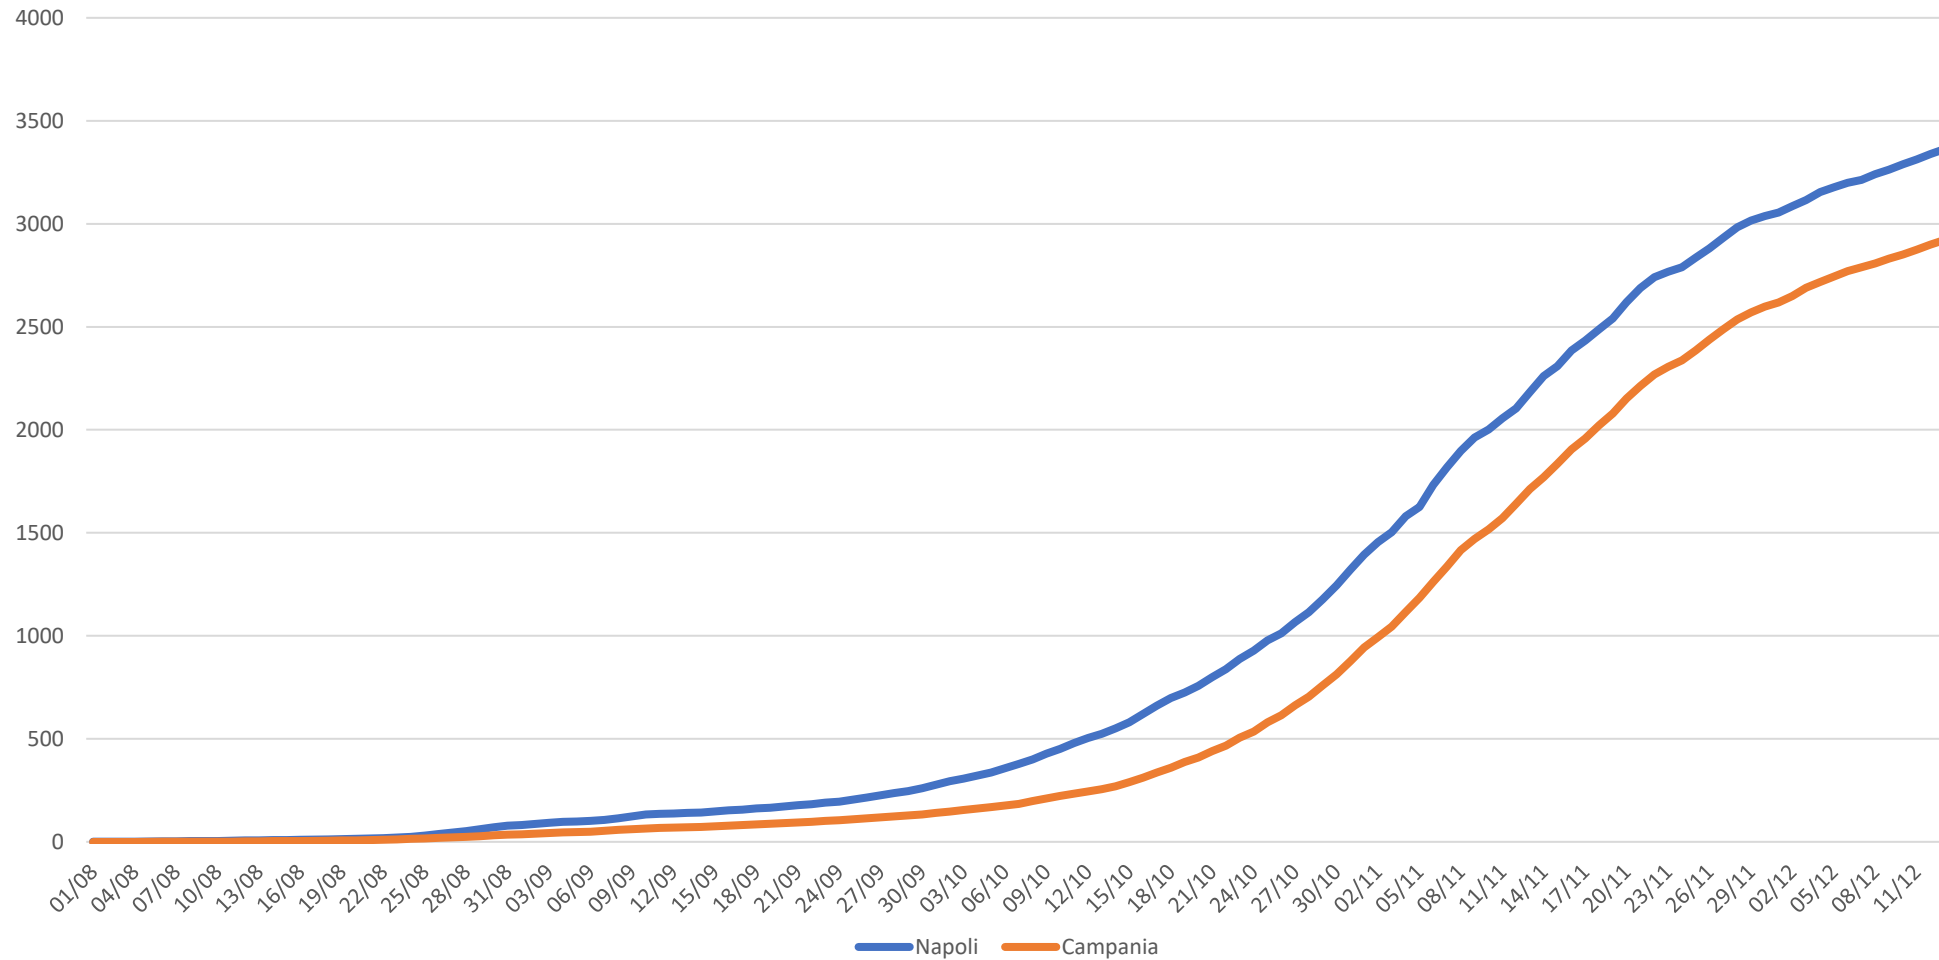

Napoli – Totale casi COVID-19 dal 1 Agosto 2020

Napoli – Casi giornalieri COVID-19 dal 1 Agosto 2020

Napoli e Campania – Tasso contagio COVID-19 x 100.000 abitanti

Napoli e Campania – Tasso mortalità COVID-19 x 100.000 abitanti

Napoli – Ricoveri e Terapia Intensiva COVID-19 dal 1 Agosto 2020

Napoli – Contagi COVID-19 settimanali x 10.000 abitanti

Figura 6

Figura 7

Municipalità	Quartiere
1	CHIAIA, POSILLIPO, SAN FERDINANDO
2	AVVOCATA, MERCATO, MONTECALVARIO, PENDINO, PORTO, SAN GIUSEPPE
3	SAN CARLO ALL'ARENA, STELLA
4	POGGIOREALE, SAN LORENZO, VICARIA, ZONA INDUSTRIALE
5	ARENELLA, VOMERO
6	BARRA, PONTICELLI, SAN GIOVANNI A TEDUCCIO
7	MIANO, SAN PIETRO A PATIERNO, SECONDIGLIANO
8	CHIAIANO, PISCINOLA, SCAMPIA
9	PIANURA, SOCCAVO
10	BAGNOLI, FUORIGROTTA

Napoli – Contagi settimanali COVID-19 (x 10.000 abitanti)

Settimana 30 Nov- 06 Dic

Settimana 07-13 Dicembre

Napoli – Contagi COVID-19 x 10.000 abitanti

Dal 1 Agosto al 13 Dicembre