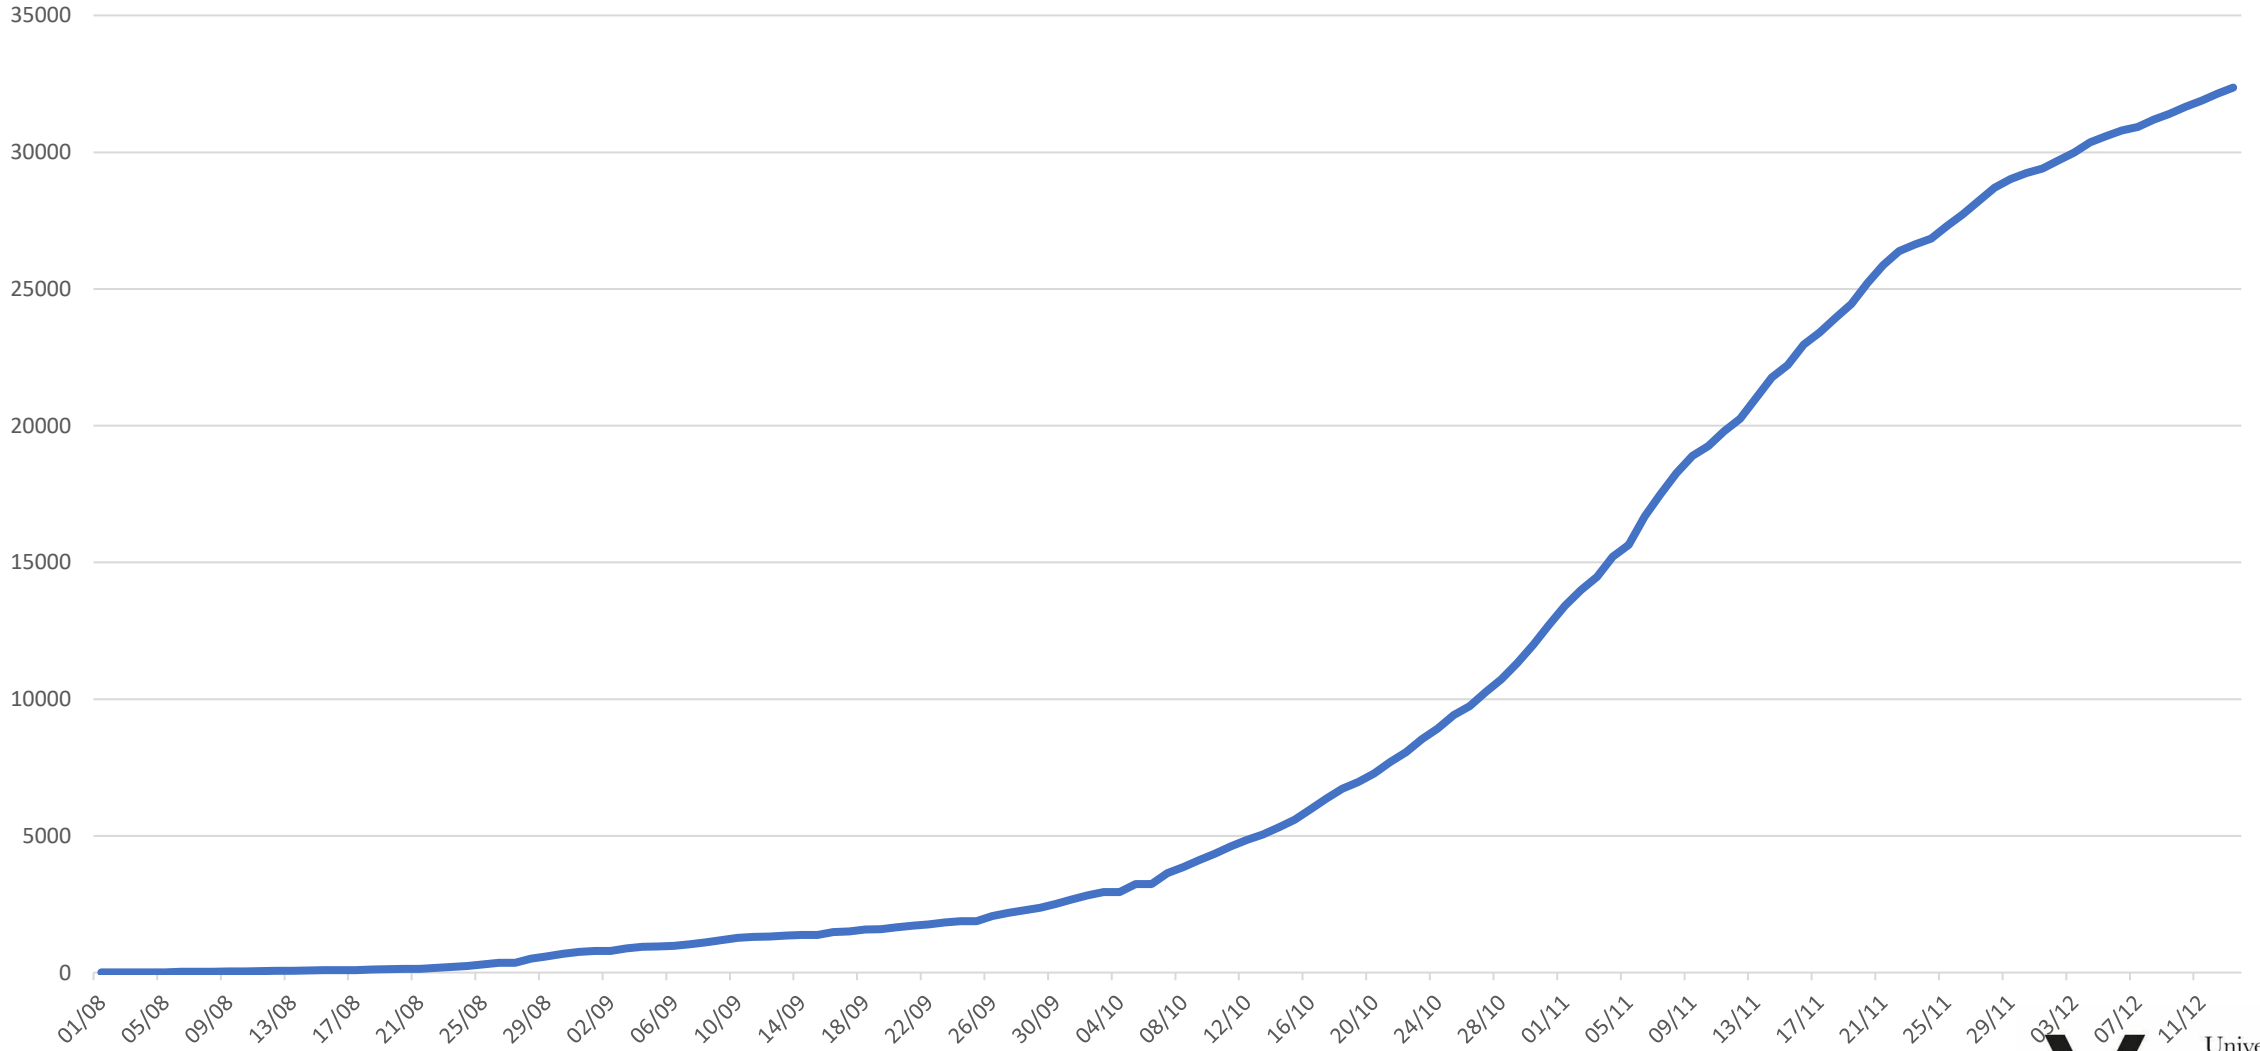

Napoli – Totale casi COVID-19 dal 1 Agosto 2020

Napoli – Casi giornalieri COVID-19 dal 1 Agosto 2020

Napoli e Campania – Tasso contagio COVID-19 x 100.000 abitanti

Napoli e Campania – Tasso mortalità COVID-19 x 100.000 abitanti

Napoli – Ricoveri e Terapia Intensiva COVID-19 dal 1 Agosto 2020

Napoli – Contagi COVID-19 settimanali x 10.000 abitanti

Figura 6

Figura 7

Municipalità	Quartiere
1	CHIAIA, POSILLIPO, SAN FERDINANDO
2	AVVOCATA, MERCATO, MONTECALVARIO, PENDINO, PORTO, SAN GIUSEPPE
3	SAN CARLO ALL'ARENA, STELLA
4	POGGIOREALE, SAN LORENZO, VICARIA, ZONA INDUSTRIALE
5	ARENELLA, VOMERO
6	BARRA, PONTICELLI, SAN GIOVANNI A TEDUCCIO
7	MIANO, SAN PIETRO A PATIERNO, SECONDIGLIANO
8	CHIAIANO, PISCINOLA, SCAMPIA
9	PIANURA, SOCCAVO
10	BAGNOLI, FUORIGROTTA

Napoli – Contagi settimanali COVID-19 (x 10.000 abitanti)

Settimana 30 Nov- 06 Dic

Settimana 07-13 Dicembre

Napoli – Contagi COVID-19 x 10.000 abitanti

Dal 1 Agosto al 13 Dicembre