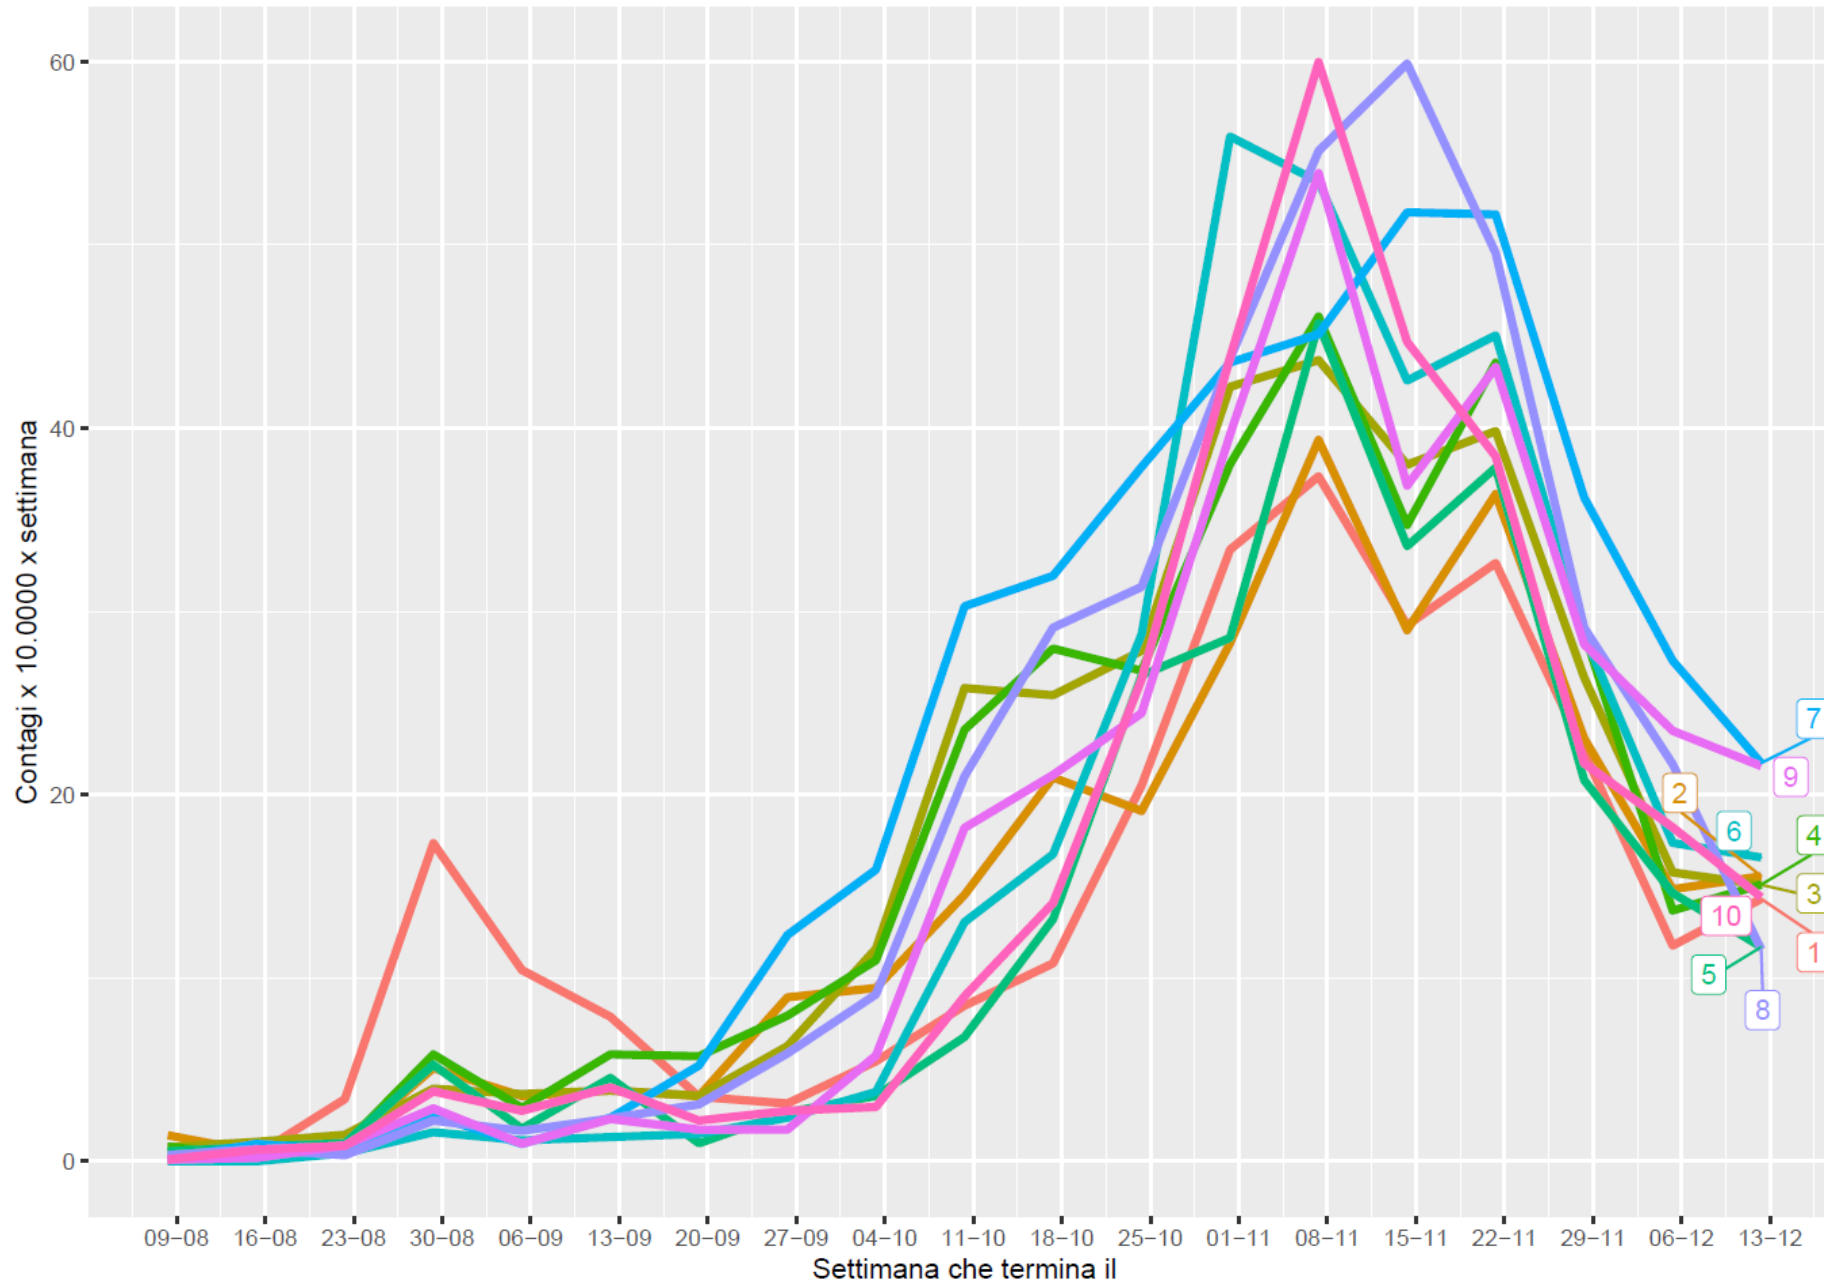

Napoli – Totale casi COVID-19 dal 1 Agosto 2020

Napoli – Casi giornalieri COVID-19 dal 1 Agosto 2020

Napoli e Campania – Tasso contagio COVID-19 x 100.000 abitanti

Napoli e Campania – Tasso mortalità COVID-19 x 100.000 abitanti

Napoli – Ricoveri e Terapia Intensiva COVID-19 dal 1 Agosto 2020

Napoli – Contagi COVID-19 settimanali x 10.000 abitanti

Figura 6

Figura 7

Municipalità	Quartiere
1	CHIAIA, POSILLIPO, SAN FERDINANDO
2	AVVOCATA, MERCATO, MONTECALVARIO, PENDINO, PORTO, SAN GIUSEPPE
3	SAN CARLO ALL'ARENA, STELLA
4	POGGIOREALE, SAN LORENZO, VICARIA, ZONA INDUSTRIALE
5	ARENELLA, VOMERO
6	BARRA, PONTICELLI, SAN GIOVANNI A TEDUCCIO
7	MIANO, SAN PIETRO A PATIERNO, SECONDIGLIANO
8	CHIAIANO, PISCINOLA, SCAMPIA
9	PIANURA, SOCCAVO
10	BAGNOLI, FUORIGROTTA

Napoli – Contagi settimanali COVID-19 (x 10.000 abitanti)

Settimana 30 Nov- 06 Dic

Settimana 07-13 Dicembre

Napoli – Contagi COVID-19 x 10.000 abitanti

Dal 1 Agosto al 13 Dicembre