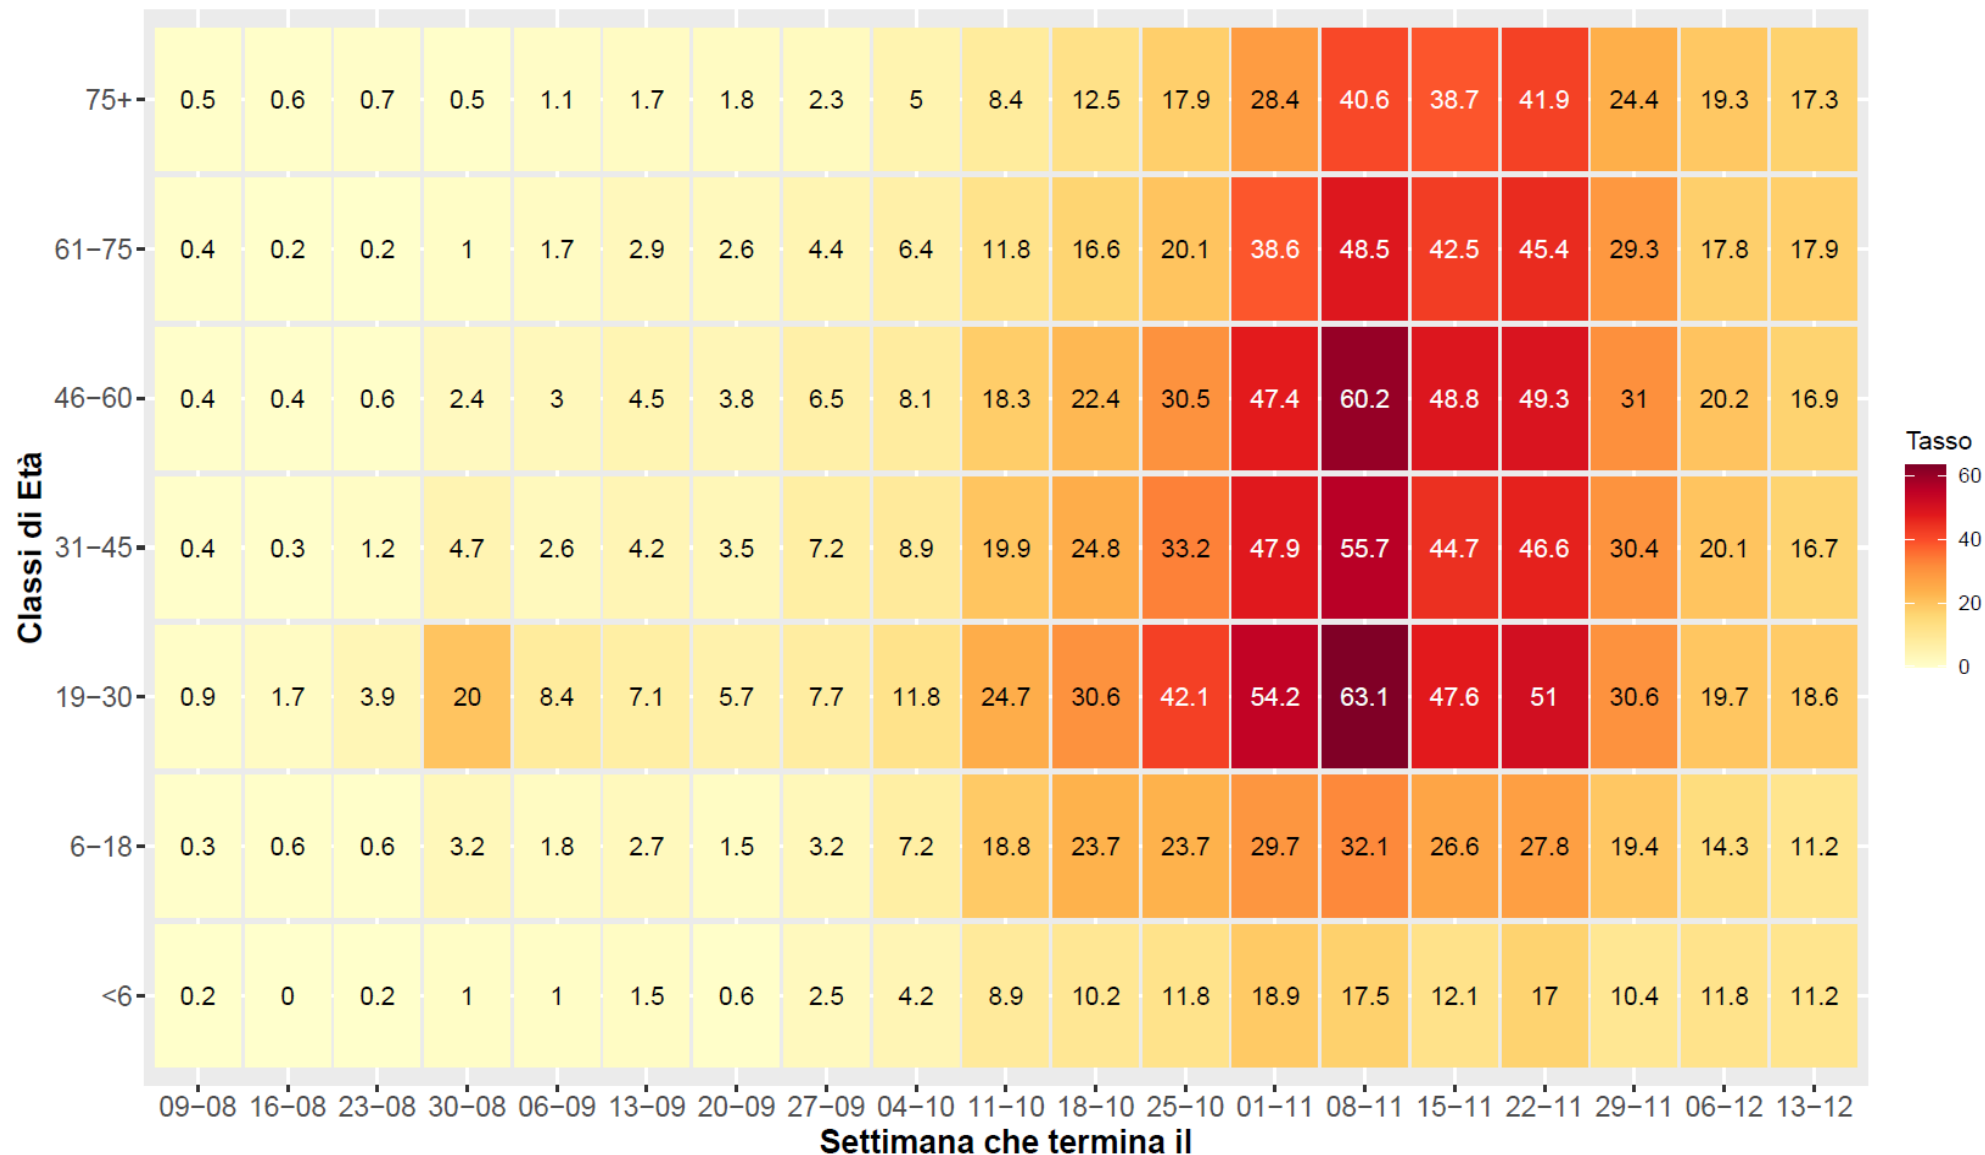

Napoli – Totale casi COVID-19 dal 1 Agosto 2020

Napoli – Casi giornalieri COVID-19 dal 1 Agosto 2020

Napoli e Campania – Tasso contagio COVID-19 x 100.000 abitanti

Napoli e Campania – Tasso mortalità COVID-19 x 100.000 abitanti

Napoli – Ricoveri e Terapia Intensiva COVID-19 dal 1 Agosto 2020

Napoli – Contagi COVID-19 settimanali x 10.000 abitanti

Figura 6

Figura 7

Municipalità	Quartiere
1	CHIAIA, POSILLIPO, SAN FERDINANDO
2	AVVOCATA, MERCATO, MONTECALVARIO, PENDINO, PORTO, SAN GIUSEPPE
3	SAN CARLO ALL'ARENA, STELLA
4	POGGIOREALE, SAN LORENZO, VICARIA, ZONA INDUSTRIALE
5	ARENELLA, VOMERO
6	BARRA, PONTICELLI, SAN GIOVANNI A TEDUCCIO
7	MIANO, SAN PIETRO A PATIERNO, SECONDIGLIANO
8	CHIAIANO, PISCINOLA, SCAMPIA
9	PIANURA, SOCCAVO
10	BAGNOLI, FUORIGROTTA

Napoli – Contagi settimanali COVID-19 (x 10.000 abitanti)

Settimana 30 Nov- 06 Dic

Settimana 07-13 Dicembre

Napoli – Contagi COVID-19 x 10.000 abitanti

Dal 1 Agosto al 13 Dicembre