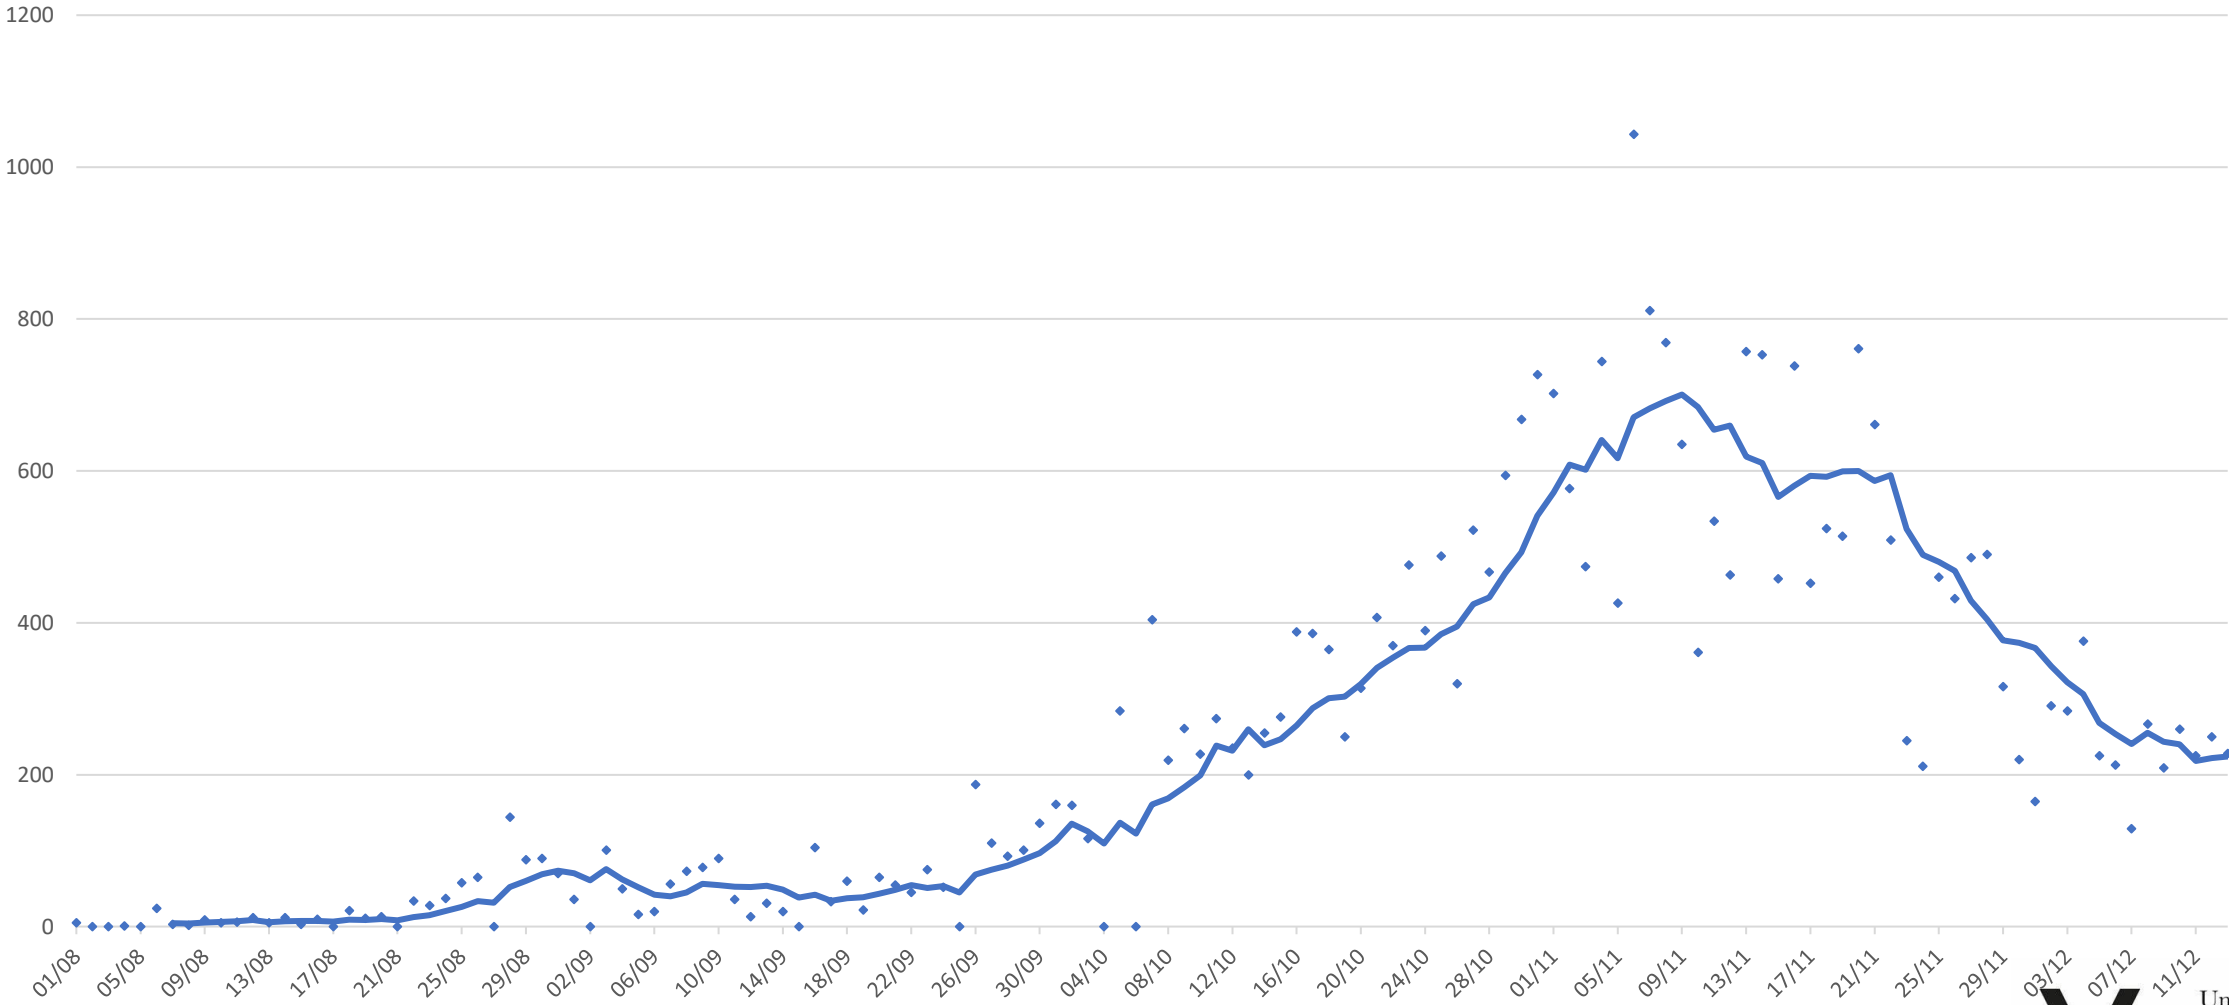

Napoli – Totale casi COVID-19 dal 1 Agosto 2020

Napoli – Casi giornalieri COVID-19 dal 1 Agosto 2020

Napoli e Campania – Tasso contagio COVID-19 x 100.000 abitanti

Napoli e Campania – Tasso mortalità COVID-19 x 100.000 abitanti

Napoli – Ricoveri e Terapia Intensiva COVID-19 dal 1 Agosto 2020

Napoli – Contagi COVID-19 settimanali x 10.000 abitanti

Figura 6

Figura 7

Municipalità	Quartiere
1	CHIAIA, POSILLIPO, SAN FERDINANDO
2	AVVOCATA, MERCATO, MONTECALVARIO, PENDINO, PORTO, SAN GIUSEPPE
3	SAN CARLO ALL'ARENA, STELLA
4	POGGIOREALE, SAN LORENZO, VICARIA, ZONA INDUSTRIALE
5	ARENELLA, VOMERO
6	BARRA, PONTICELLI, SAN GIOVANNI A TEDUCCIO
7	MIANO, SAN PIETRO A PATIERNO, SECONDIGLIANO
8	CHIAIANO, PISCINOLA, SCAMPIA
9	PIANURA, SOCCAVO
10	BAGNOLI, FUORIGROTTA

Napoli – Contagi settimanali COVID-19 (x 10.000 abitanti)

Settimana 30 Nov- 06 Dic

Settimana 07-13 Dicembre

Napoli – Contagi COVID-19 x 10.000 abitanti

Dal 1 Agosto al 13 Dicembre