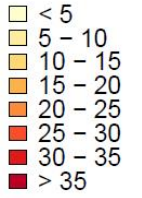

Settimana 07-13 Dicembre