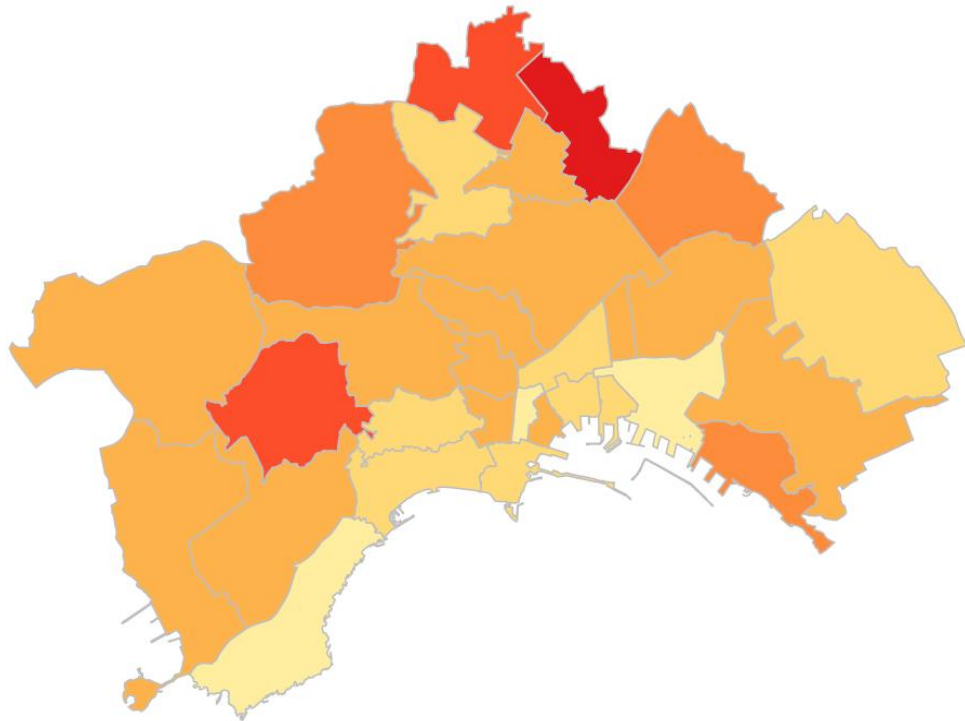

Napoli – Ricoveri e Terapia Intensiva COVID-19 dal 1 Agosto 2020

Napoli – Contagi COVID-19 settimanali x 10.000 abitanti

Figura 6

Figura 7

Municipalità	Quartiere
1	CHIAIA, POSILLIPO, SAN FERDINANDO
2	AVVOCATA, MERCATO, MONTECALVARIO, PENDINO, PORTO, SAN GIUSEPPE
3	SAN CARLO ALL'ARENA, STELLA
4	POGGIOREALE, SAN LORENZO, VICARIA, ZONA INDUSTRIALE
5	ARENELLA, VOMERO
6	BARRA, PONTICELLI, SAN GIOVANNI A TEDUCCIO
7	MIANO, SAN PIETRO A PATIERNO, SECONDIGLIANO
8	CHIAIANO, PISCINOLA, SCAMPIA
9	PIANURA, SOCCAVO
10	BAGNOLI, FUORIGROTTA

Napoli – Contagi settimanali COVID-19 (x 10.000 abitanti)

Settimana 30 Nov- 06 Dic

Settimana 07-13 Dicembre

Napoli – Contagi COVID-19 x 10.000 abitanti

Dal 1 Agosto al 13 Dicembre