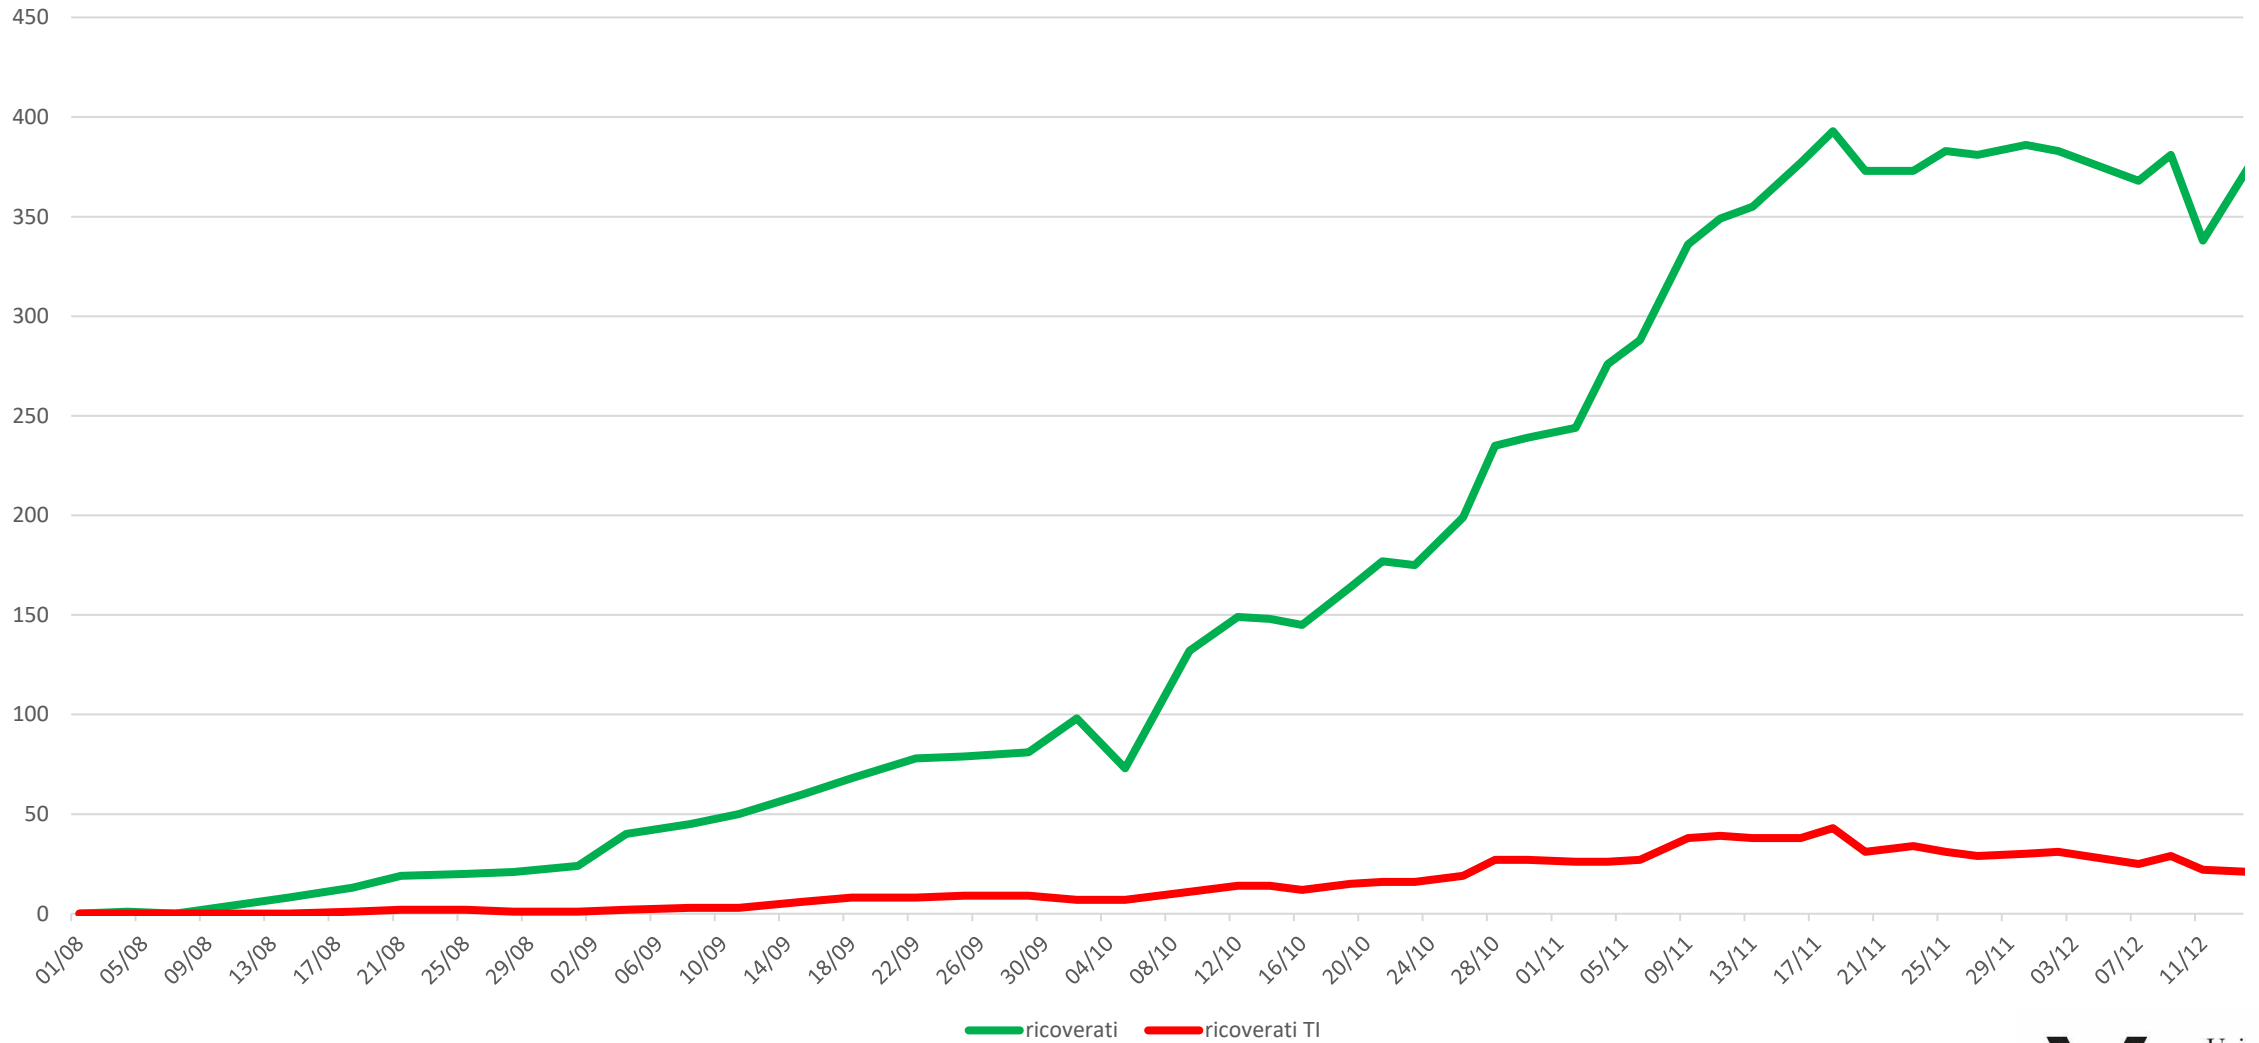

Napoli – Totale casi COVID-19 dal 1 Agosto 2020

Napoli – Casi giornalieri COVID-19 dal 1 Agosto 2020

Napoli e Campania – Tasso contagio COVID-19 x 100.000 abitanti

Napoli e Campania – Tasso mortalità COVID-19 x 100.000 abitanti

Napoli – Ricoveri e Terapia Intensiva COVID-19 dal 1 Agosto 2020

Napoli – Contagi COVID-19 settimanali x 10.000 abitanti

Figura 6

Figura 7

Municipalità	Quartiere
1	CHIAIA, POSILLIPO, SAN FERDINANDO
2	AVVOCATA, MERCATO, MONTECALVARIO, PENDINO, PORTO, SAN GIUSEPPE
3	SAN CARLO ALL'ARENA, STELLA
4	POGGIOREALE, SAN LORENZO, VICARIA, ZONA INDUSTRIALE
5	ARENELLA, VOMERO
6	BARRA, PONTICELLI, SAN GIOVANNI A TEDUCCIO
7	MIANO, SAN PIETRO A PATIERNO, SECONDIGLIANO
8	CHIAIANO, PISCINOLA, SCAMPIA
9	PIANURA, SOCCAVO
10	BAGNOLI, FUORIGROTTA

Napoli – Contagi settimanali COVID-19 (x 10.000 abitanti)

Settimana 30 Nov- 06 Dic

Settimana 07-13 Dicembre

Napoli – Contagi COVID-19 x 10.000 abitanti

Dal 1 Agosto al 13 Dicembre