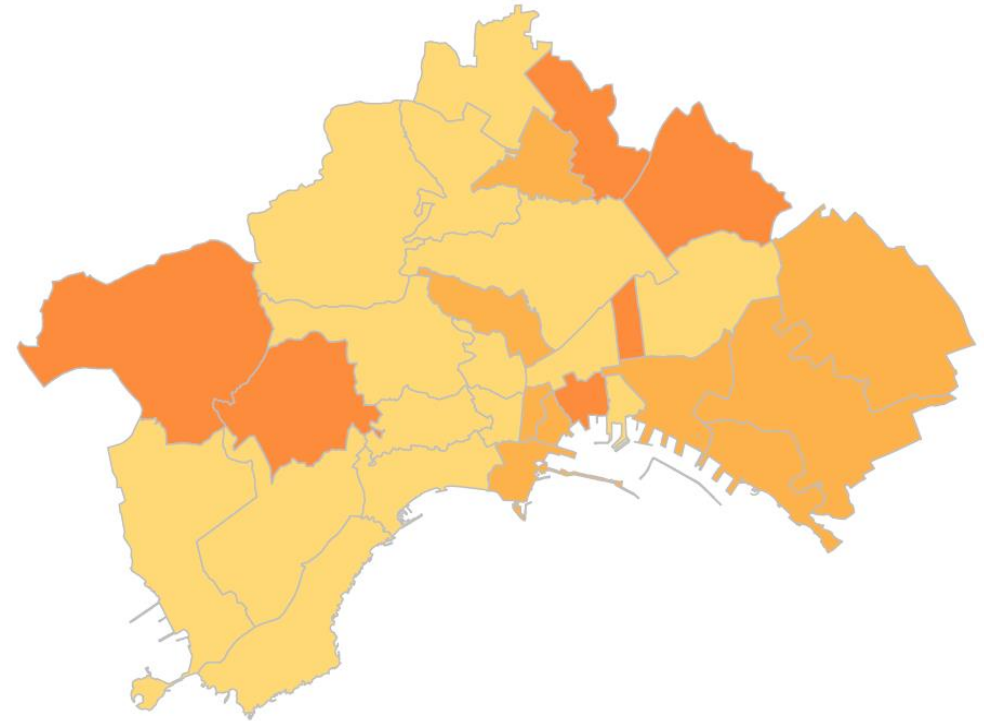

Napoli – Ricoveri e Terapia Intensiva COVID-19 dal 1 Agosto 2020

Napoli – Contagi COVID-19 settimanali x 10.000 abitanti

Figura 6

Figura 7

Municipalità	Quartiere
1	CHIAIA, POSILLIPO, SAN FERDINANDO
2	AVVOCATA, MERCATO, MONTECALVARIO, PENDINO, PORTO, SAN GIUSEPPE
3	SAN CARLO ALL'ARENA, STELLA
4	POGGIOREALE, SAN LORENZO, VICARIA, ZONA INDUSTRIALE
5	ARENELLA, VOMERO
6	BARRA, PONTICELLI, SAN GIOVANNI A TEDUCCIO
7	MIANO, SAN PIETRO A PATIERNO, SECONDIGLIANO
8	CHIAIANO, PISCINOLA, SCAMPIA
9	PIANURA, SOCCAVO
10	BAGNOLI, FUORIGROTTA

Napoli – Contagi settimanali COVID-19 (x 10.000 abitanti)

Settimana 30 Nov- 06 Dic

Settimana 07-13 Dicembre

Napoli – Contagi COVID-19 x 10.000 abitanti

Dal 1 Agosto al 13 Dicembre