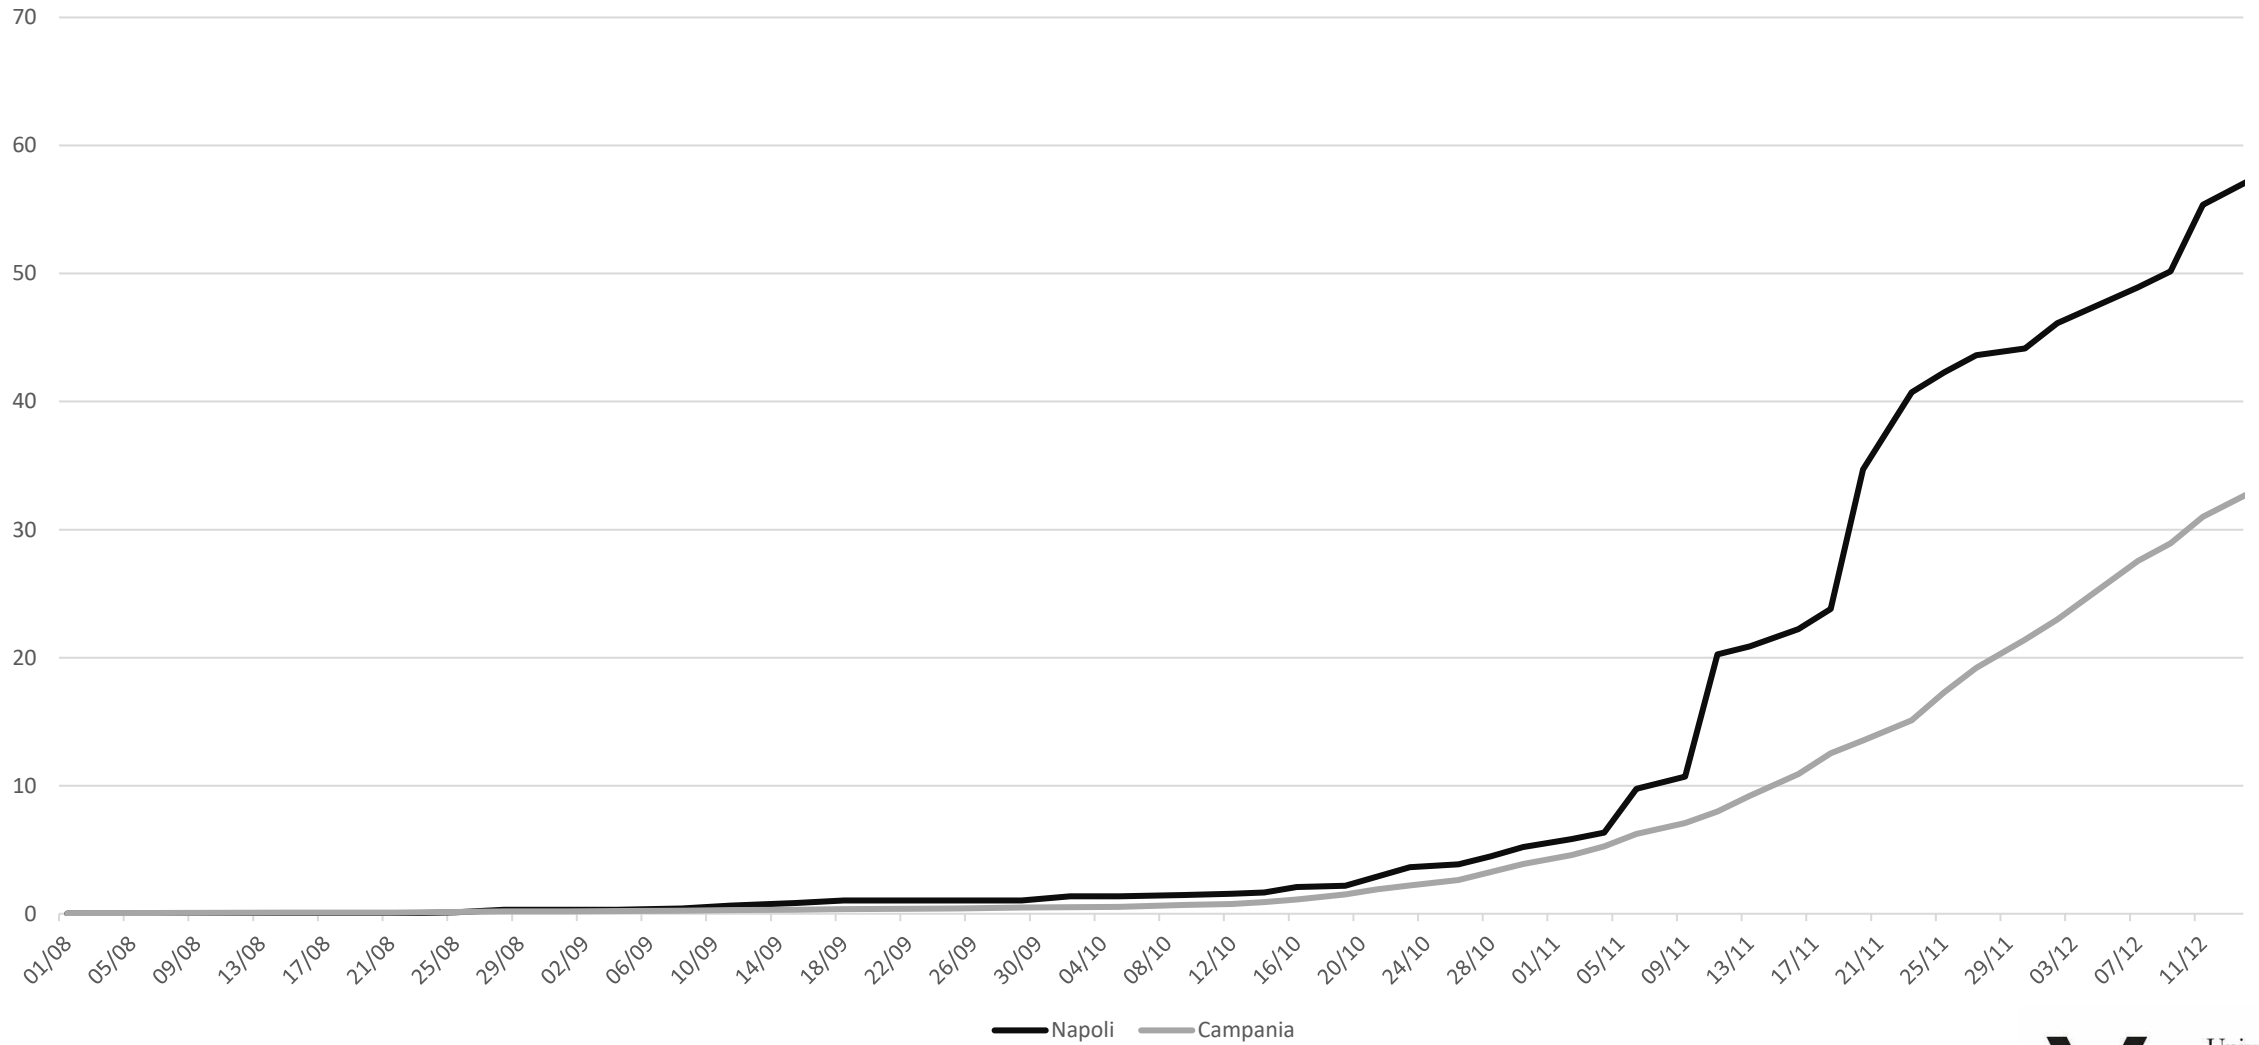

Napoli – Totale casi COVID-19 dal 1 Agosto 2020

Napoli – Casi giornalieri COVID-19 dal 1 Agosto 2020

Napoli e Campania – Tasso contagio COVID-19 x 100.000 abitanti

Napoli e Campania – Tasso mortalità COVID-19 x 100.000 abitanti

Napoli – Ricoveri e Terapia Intensiva COVID-19 dal 1 Agosto 2020

Napoli – Contagi COVID-19 settimanali x 10.000 abitanti

Figura 6

Figura 7

Municipalità	Quartiere
1	CHIAIA, POSILLIPO, SAN FERDINANDO
2	AVVOCATA, MERCATO, MONTECALVARIO, PENDINO, PORTO, SAN GIUSEPPE
3	SAN CARLO ALL'ARENA, STELLA
4	POGGIOREALE, SAN LORENZO, VICARIA, ZONA INDUSTRIALE
5	ARENELLA, VOMERO
6	BARRA, PONTICELLI, SAN GIOVANNI A TEDUCCIO
7	MIANO, SAN PIETRO A PATIERNO, SECONDIGLIANO
8	CHIAIANO, PISCINOLA, SCAMPIA
9	PIANURA, SOCCAVO
10	BAGNOLI, FUORIGROTTA

Napoli – Contagi settimanali COVID-19 (x 10.000 abitanti)

Settimana 30 Nov- 06 Dic

Settimana 07-13 Dicembre

Napoli – Contagi COVID-19 x 10.000 abitanti

Dal 1 Agosto al 13 Dicembre