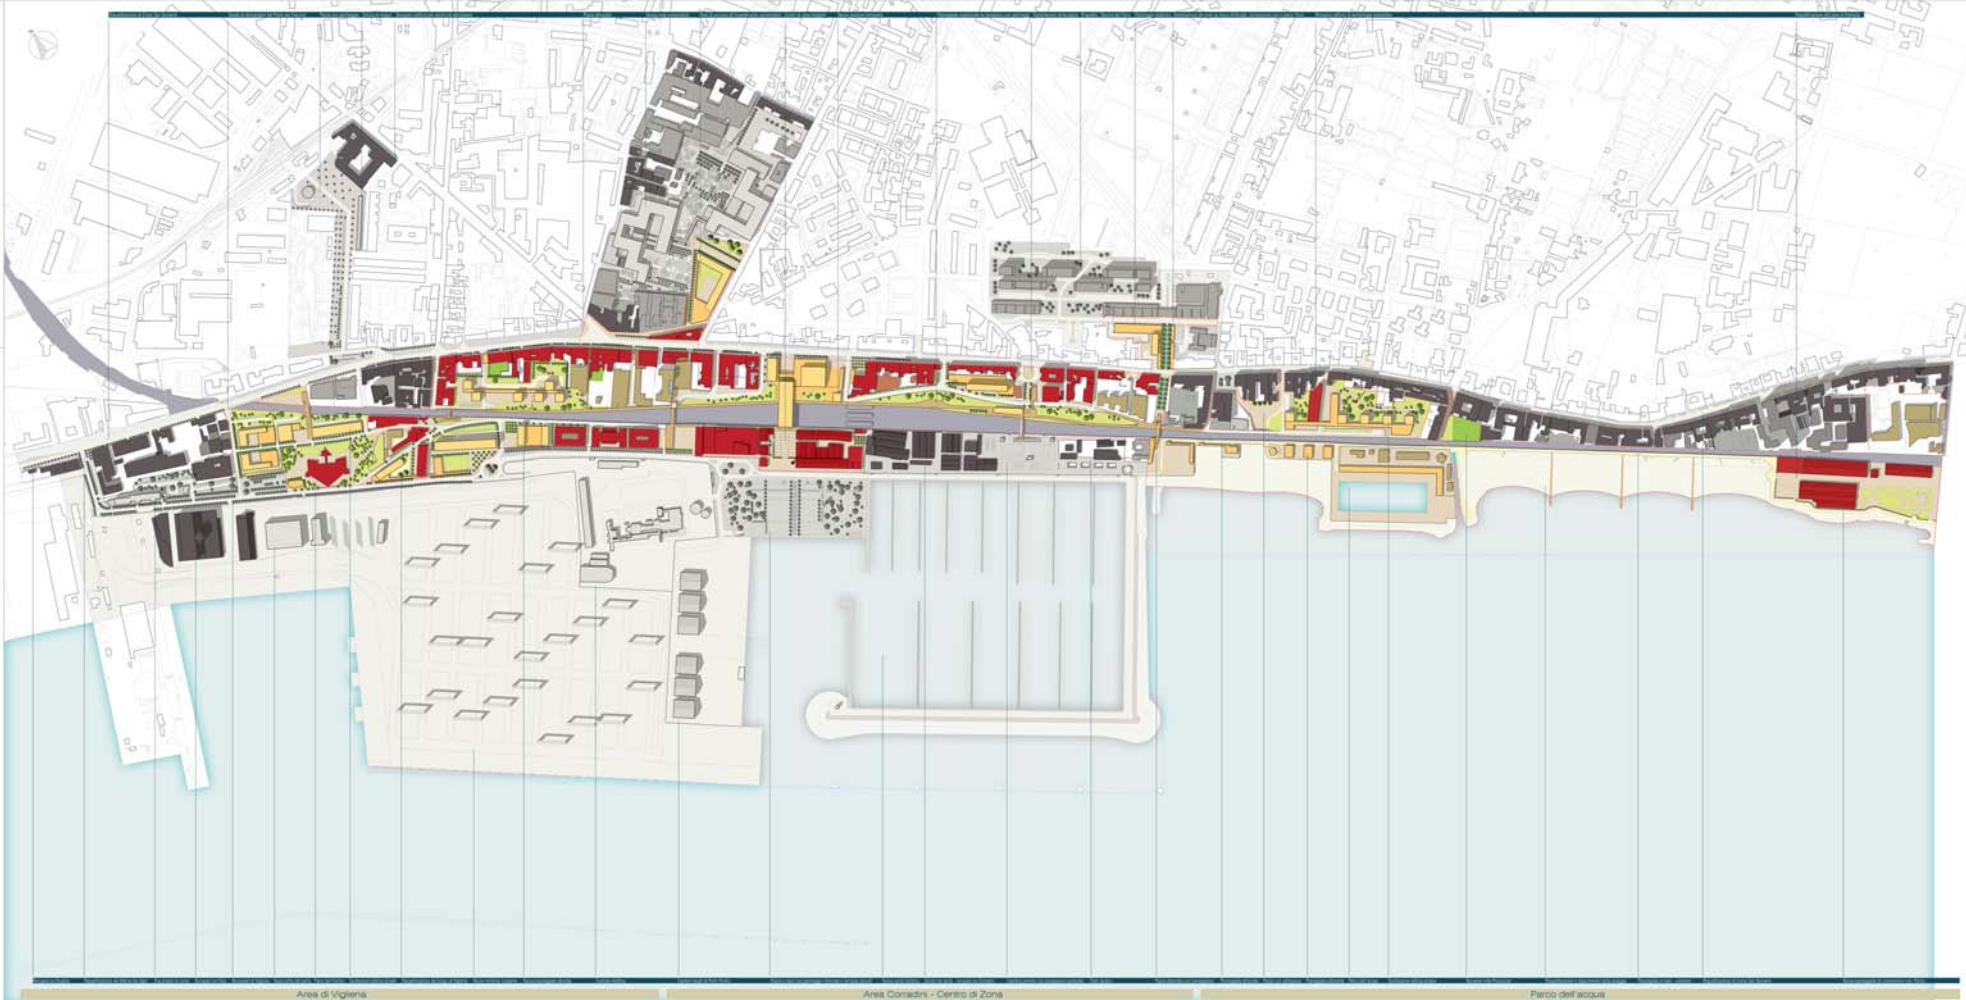

PROGRAMMA INNOVATIVO DI SPORTE LIBERATI

PIANO URBANISTICO ATTUATIVO SAN GIOVANNI A TEDUCCIO

PROGETTO DI SPORTE LIBERATI

MILANO 2012

1. **LEGENDA**
2. Perimetro del Programma innovativo in ambito urbano
   - Perimetro del Piano Urbanistico Attuativo
   - Edificio di nuovo impianto
   - Edificio storico in zona A e D5
   - Edificio recente in zona A
   - Edificio recente in zona B e D5
   - Giardini e parchi storici
   - Giardini e parchi di nuovo impianto
   - Permessi ad altri spazi pedonali
   - Spazi pedonali sopravvissuti e passanti
   - Strade carrai
   - Strade di servizio e private
   - Parcheggio a raso
   - Alberi
   - Stacchi e scogliere
   - Area ferroviaria

Area di Vigena

Area Corradini - Centro di Zona

Parco dell'acqua