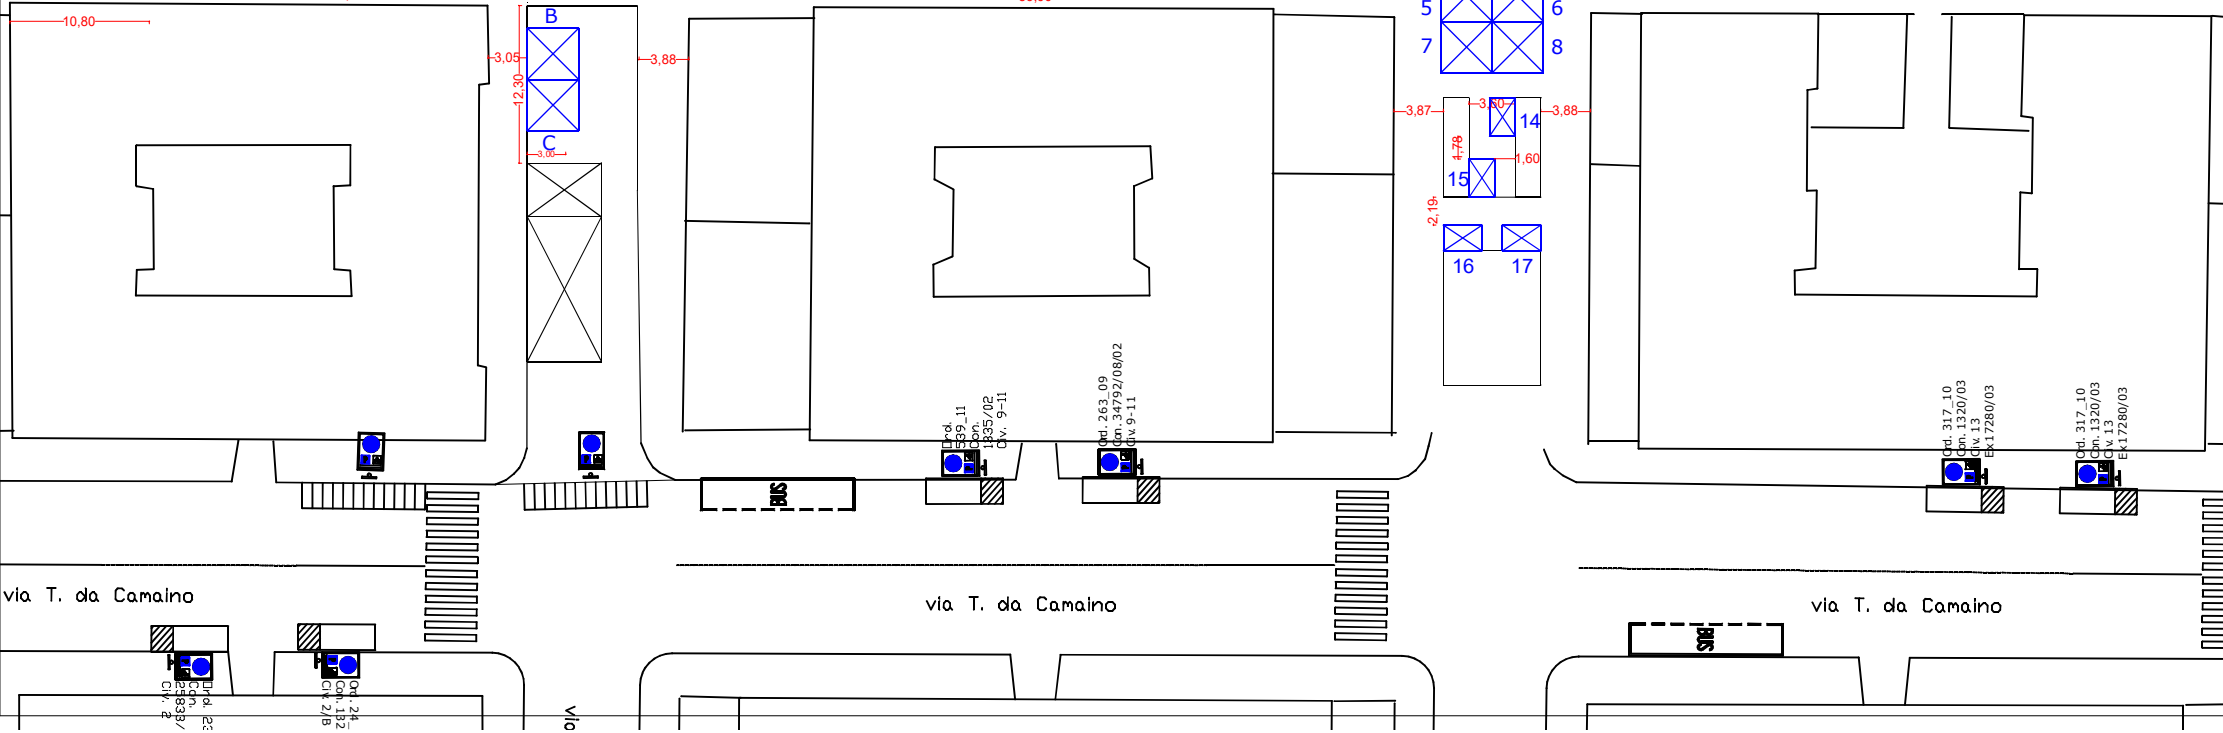

MERCATINO NATALE
AREA P.CO MASCAGNA - 35 stalli
N. 13 STALLI (m 3x5) - A/O
N. 2 STALLI (m 3x4) - P/Q
N. 6 STALLI (M 3X3) - 1/4 e 9-10
N. 4 STALLI (M 4X4) - 5/8
N. 10 STALLI (m 3x2) - 11/20

Ing. Asia

via N. Piccinni

via Bertini

via Bertini

Ord. 214
Cm. 1132
Civ. 2/B

Ord. 214
Cm. 1132
Civ. 2/B

Ord. 263_09
Cm. 34792/09/02
Civ. 9-11

Ord. 263_09
Cm. 34792/09/02
Civ. 9-11

Ord. 317_10
Cm. 1320/03
Civ. 13
EK17280/03

Ord. 317_10
Cm. 1320/03
Civ. 13
EK17280/03