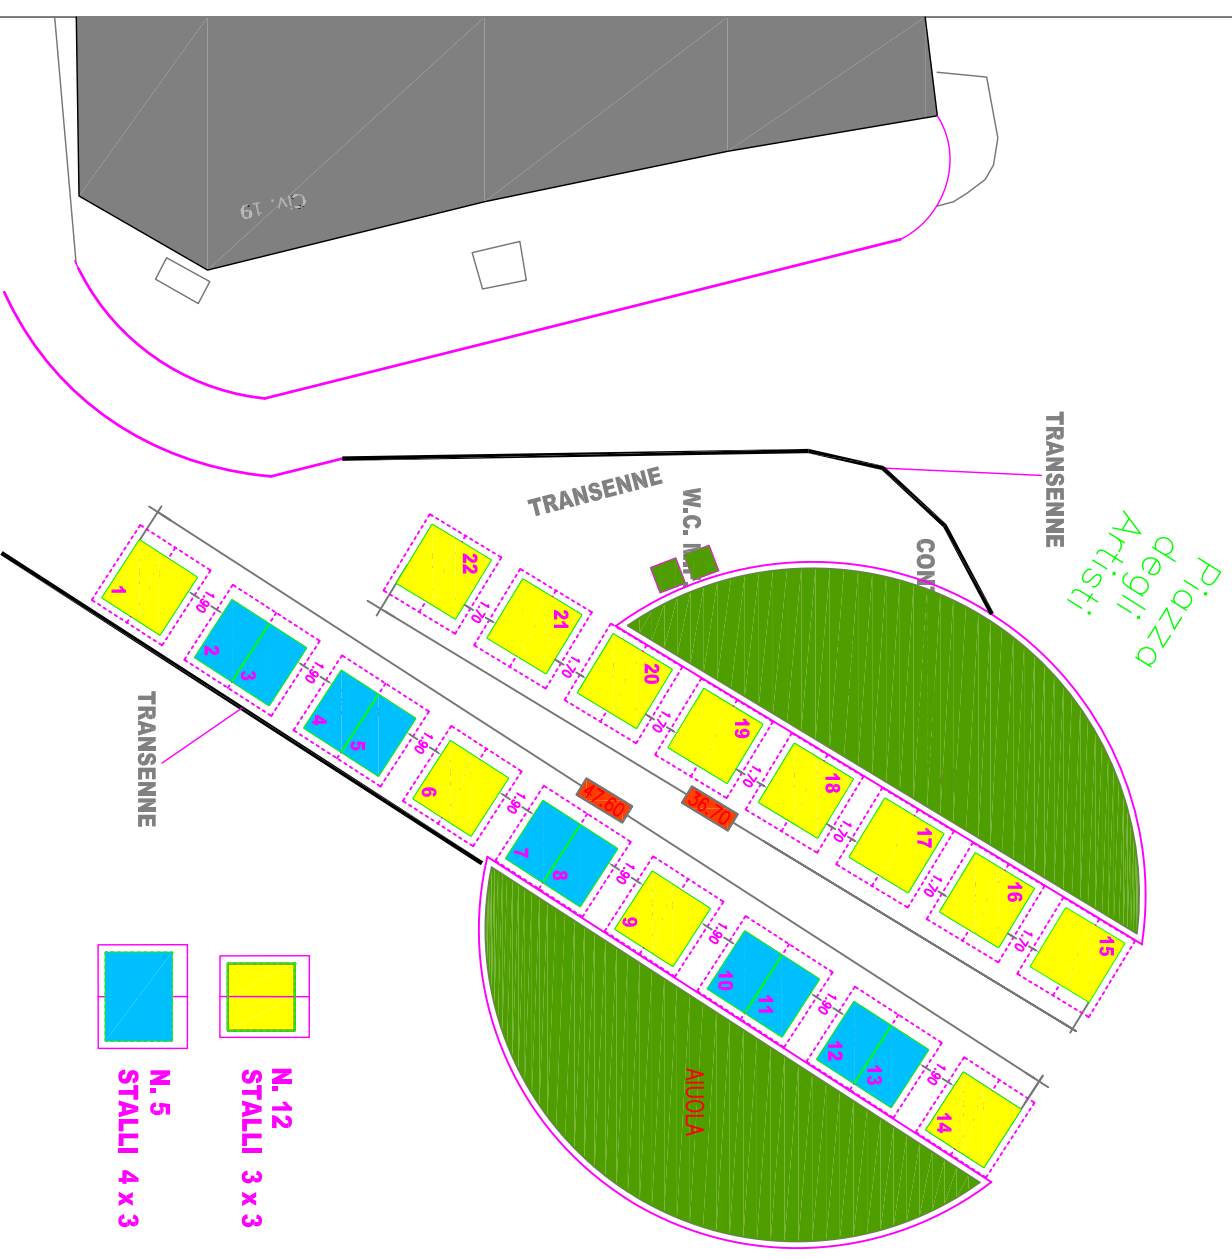

PLANIMETRIA SISTEMAZIONE STALLI

MERCATINO ARTIGIANI PIAZZA DEGLI ARTISTI

NATALE 2022 - N. 22 Stalli

N. 12
STALLI 3 x 3

N. 5
STALLI 4 x 3