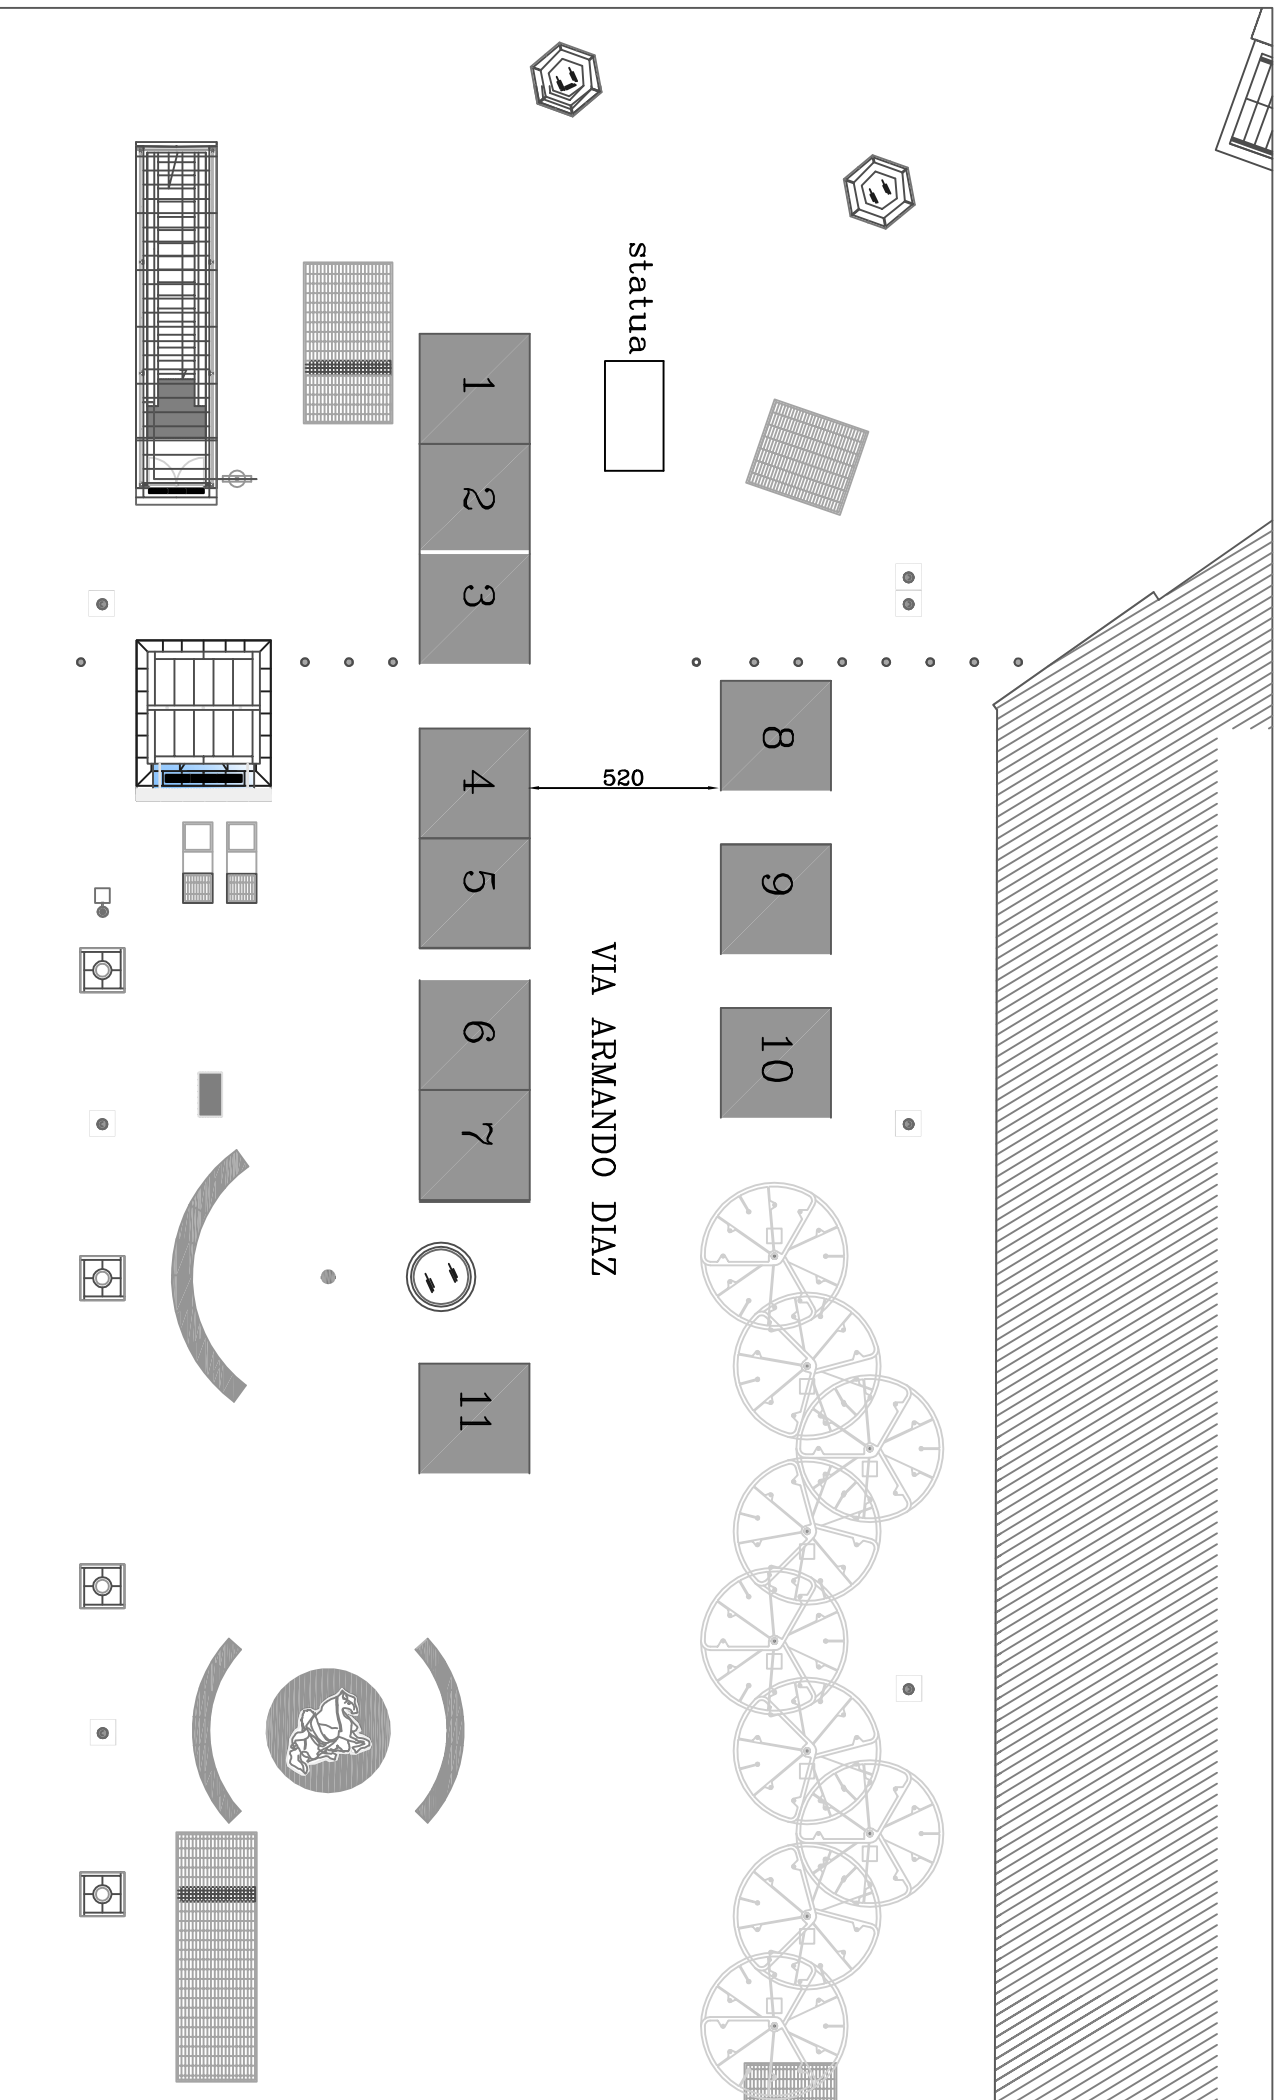

RASTRELLIERA

Posteggi n. 8, dim. 2 x 2 mq, per un totale di 32 mq

scala 1: 250

Posteggi n. 30, con gazebo dim. 3.00 x 3.00 mq, per un totale di 270.00 mq

scala 1 : 500

Palazzo  
Città

Posteggi n. 3, con gazebo dim. 2.00 x 2.00 mq, per un totale di 12.00 mq

scala 1 : 200

Posteggi n. 8, gazebo dim. 2 x 2 mq, per un totale di 32 mq

scala 1: 400

Posteggi n. 4, con gazebo dim. 2 x 2 mq, per un totale di 16 mq

scala 1 : 400

scala 1:400

Spazi di vendita n. 10 per un totale di 90 mq

# Largo Simonetta Lamberti

Posteggi n. 4, con gazebo dim. 2 x 2 mq, per un totale di 16 mq

scala 1: 250

Posteggi n. 11, con gazebo dim. 3 x 3 mq, per un totale di 99 mq

scala 1 : 200