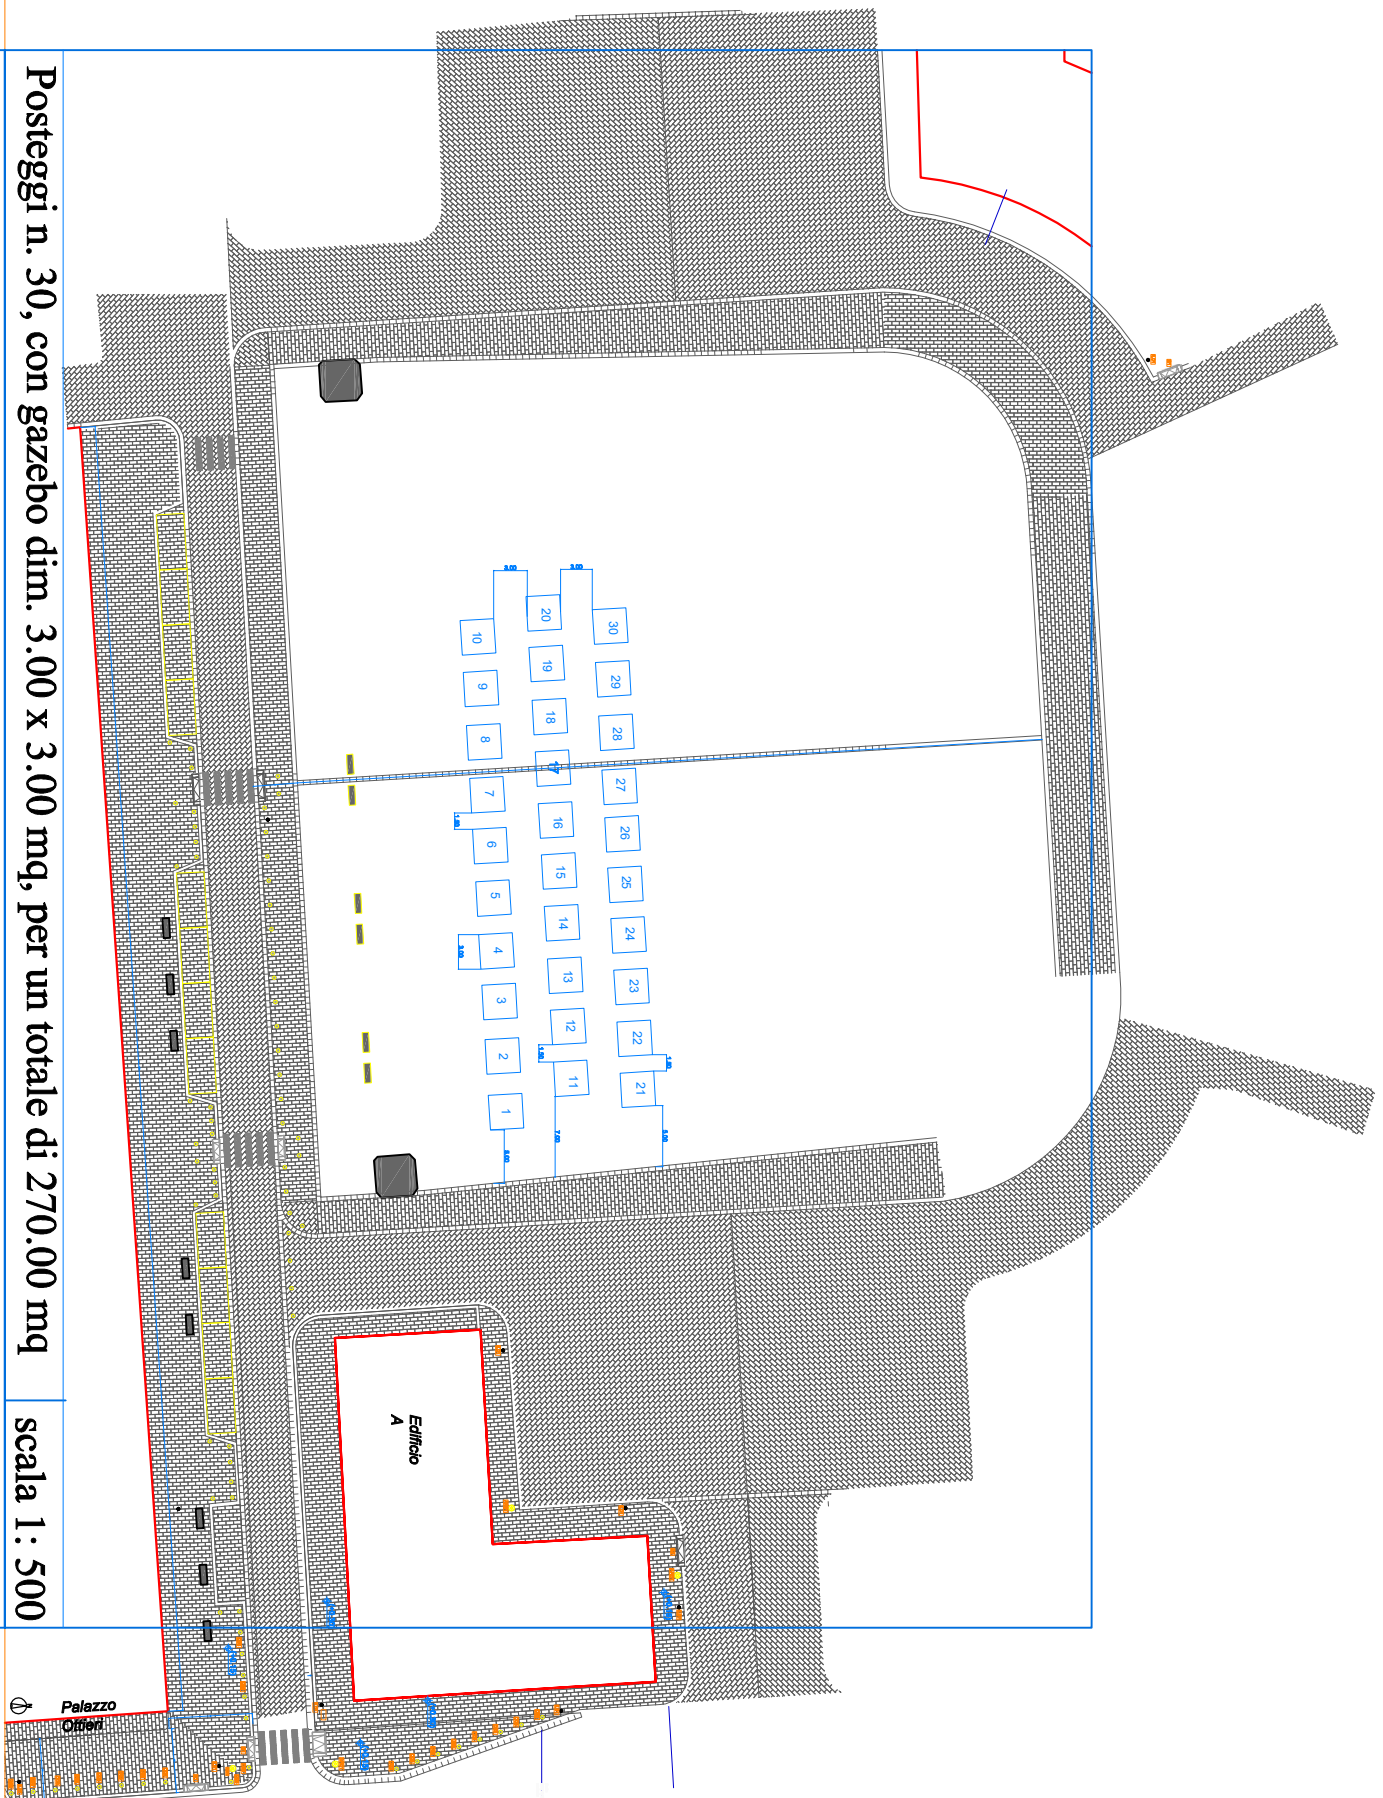

RASTRELLIERA

Posteggi n. 8, dim. 2 x 2 mq, per un totale di 32 mq

scala 1: 250

# Piazza Salvo D'Acquisto

Via Toledo

Via Cesare Battisti

Posteggi n. 18, con gazebo dim. 3 x 3 mq, per un totale di 162 mq

scala 1: 250

# Piazza Salvo D'Acquisto (lato Pignasecca)

Posteggi n. 8, con gazebo dim. 2.5 x 2.5 mq, per un totale di 50 mq

scala 1 : 250

Posteggi n. 28, dim. 3 x 3 mq, per un totale di 252 mq

scala 1 : 500

Posteggi n. 3, con gazebo dim. 3.00 x 2.00 mq, per un totale di 18.00 mq

Posteggi n. 30, con gazebo dim. 3.00 x 3.00 mq, per un totale di 270.00 mq

scala 1 : 500

Palazzo  
Città

Posteggi n. 3, con gazebo dim. 2.00 x 2.00 mq, per un totale di 12.00 mq

scala 1 : 200

Posteggi n. 8, gazebo dim. 2 x 2 mq, per un totale di 32 mq