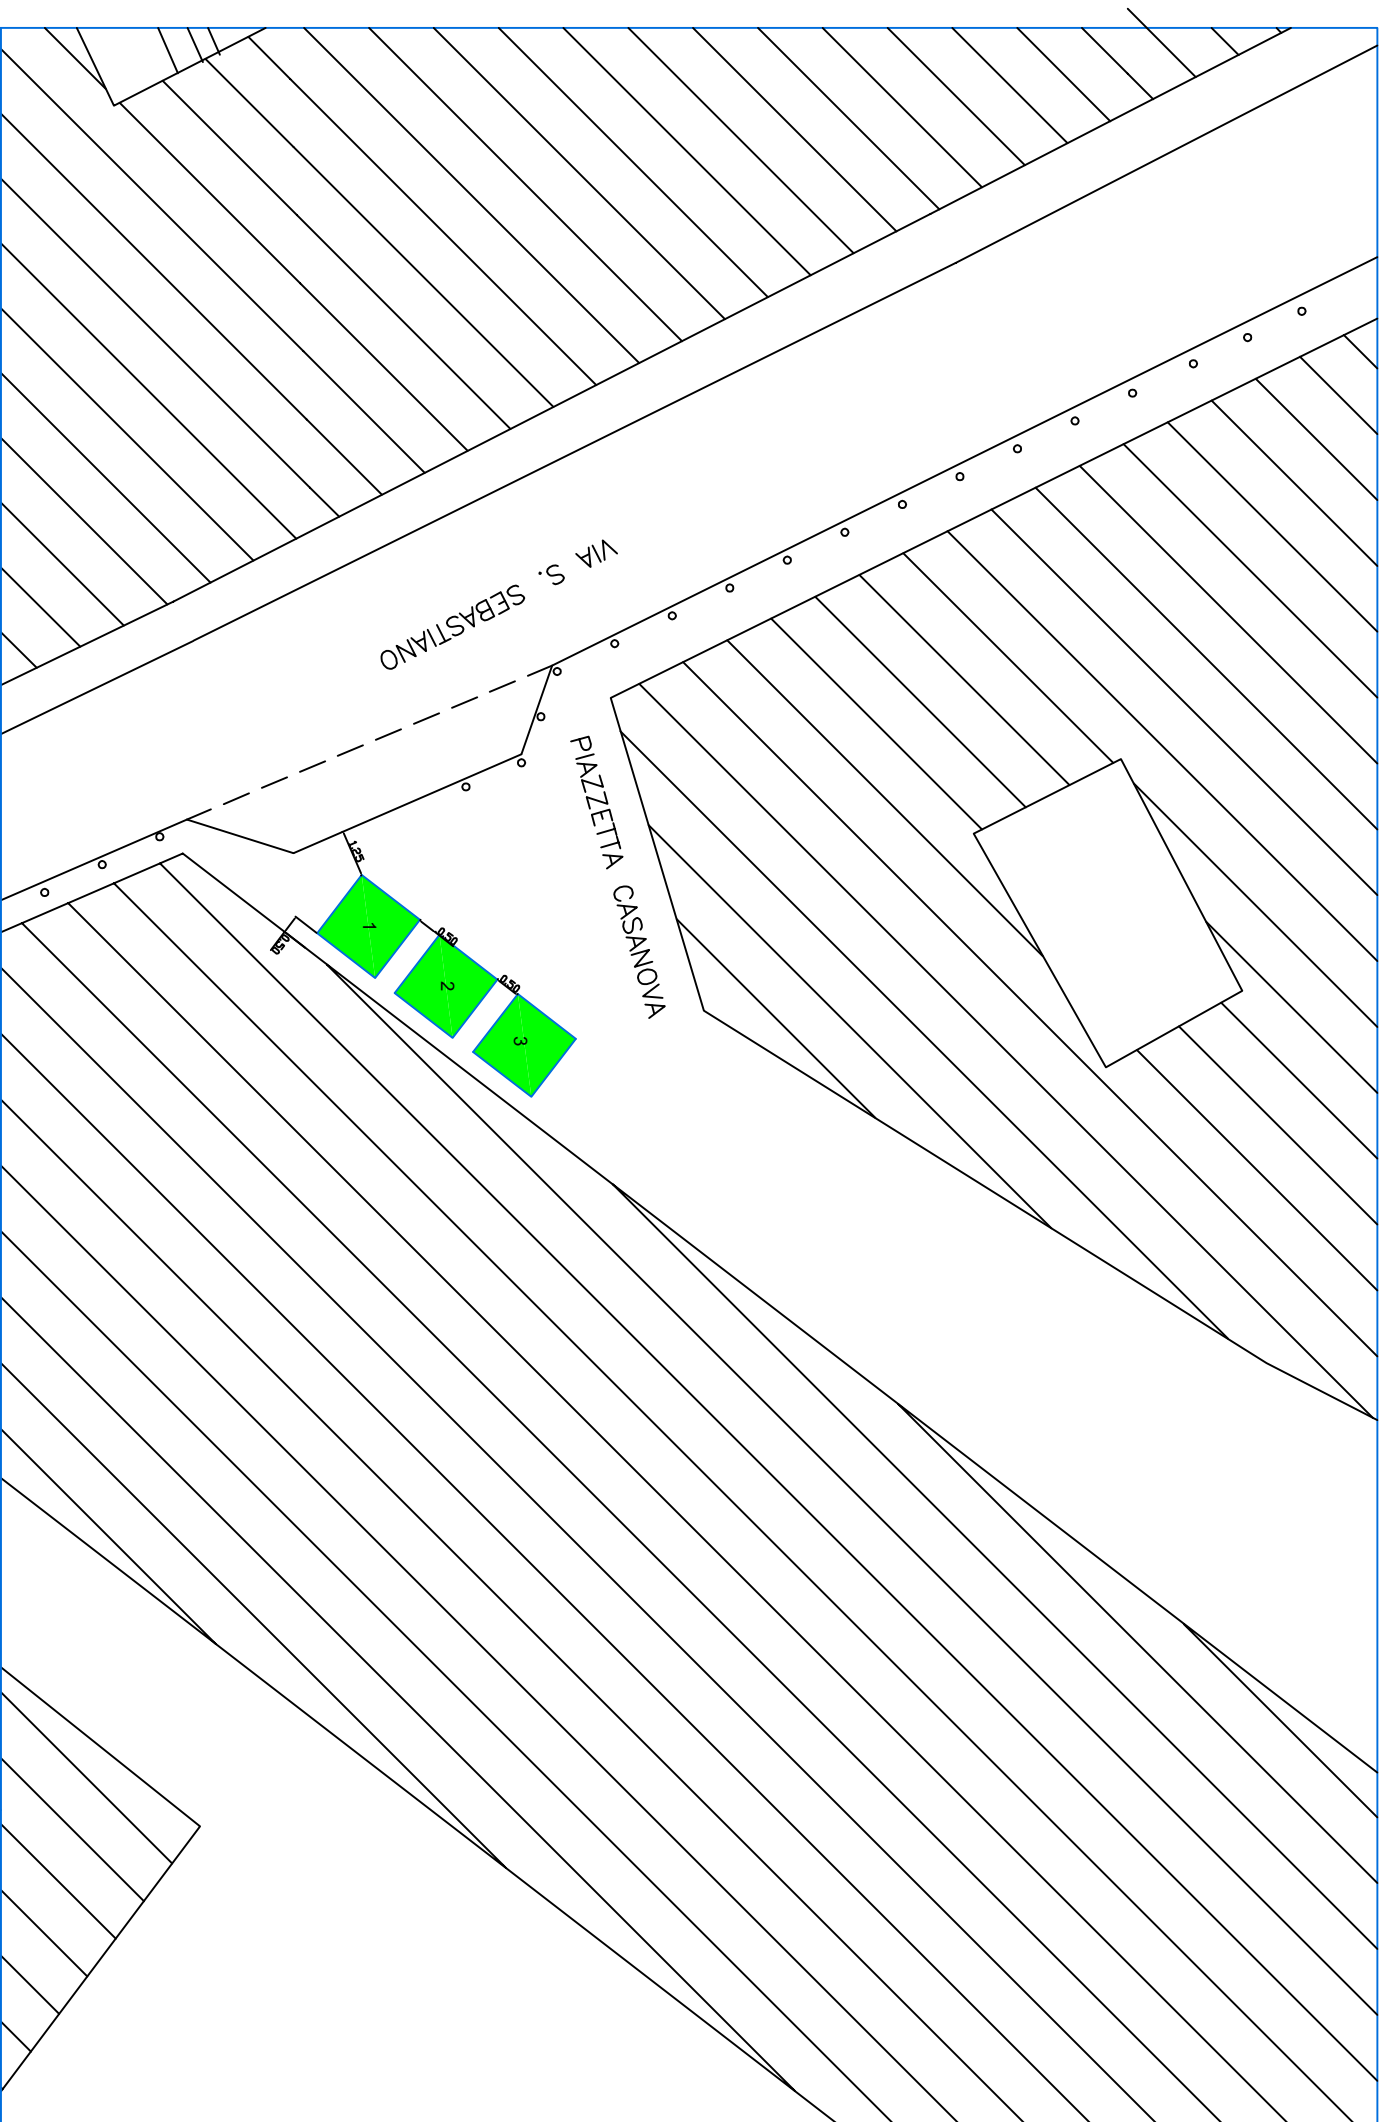

Posteggi n. 3, con gazebo dim. 2.00 x 2.00 mq, per un totale di 12.00 mq

scala 1 : 200