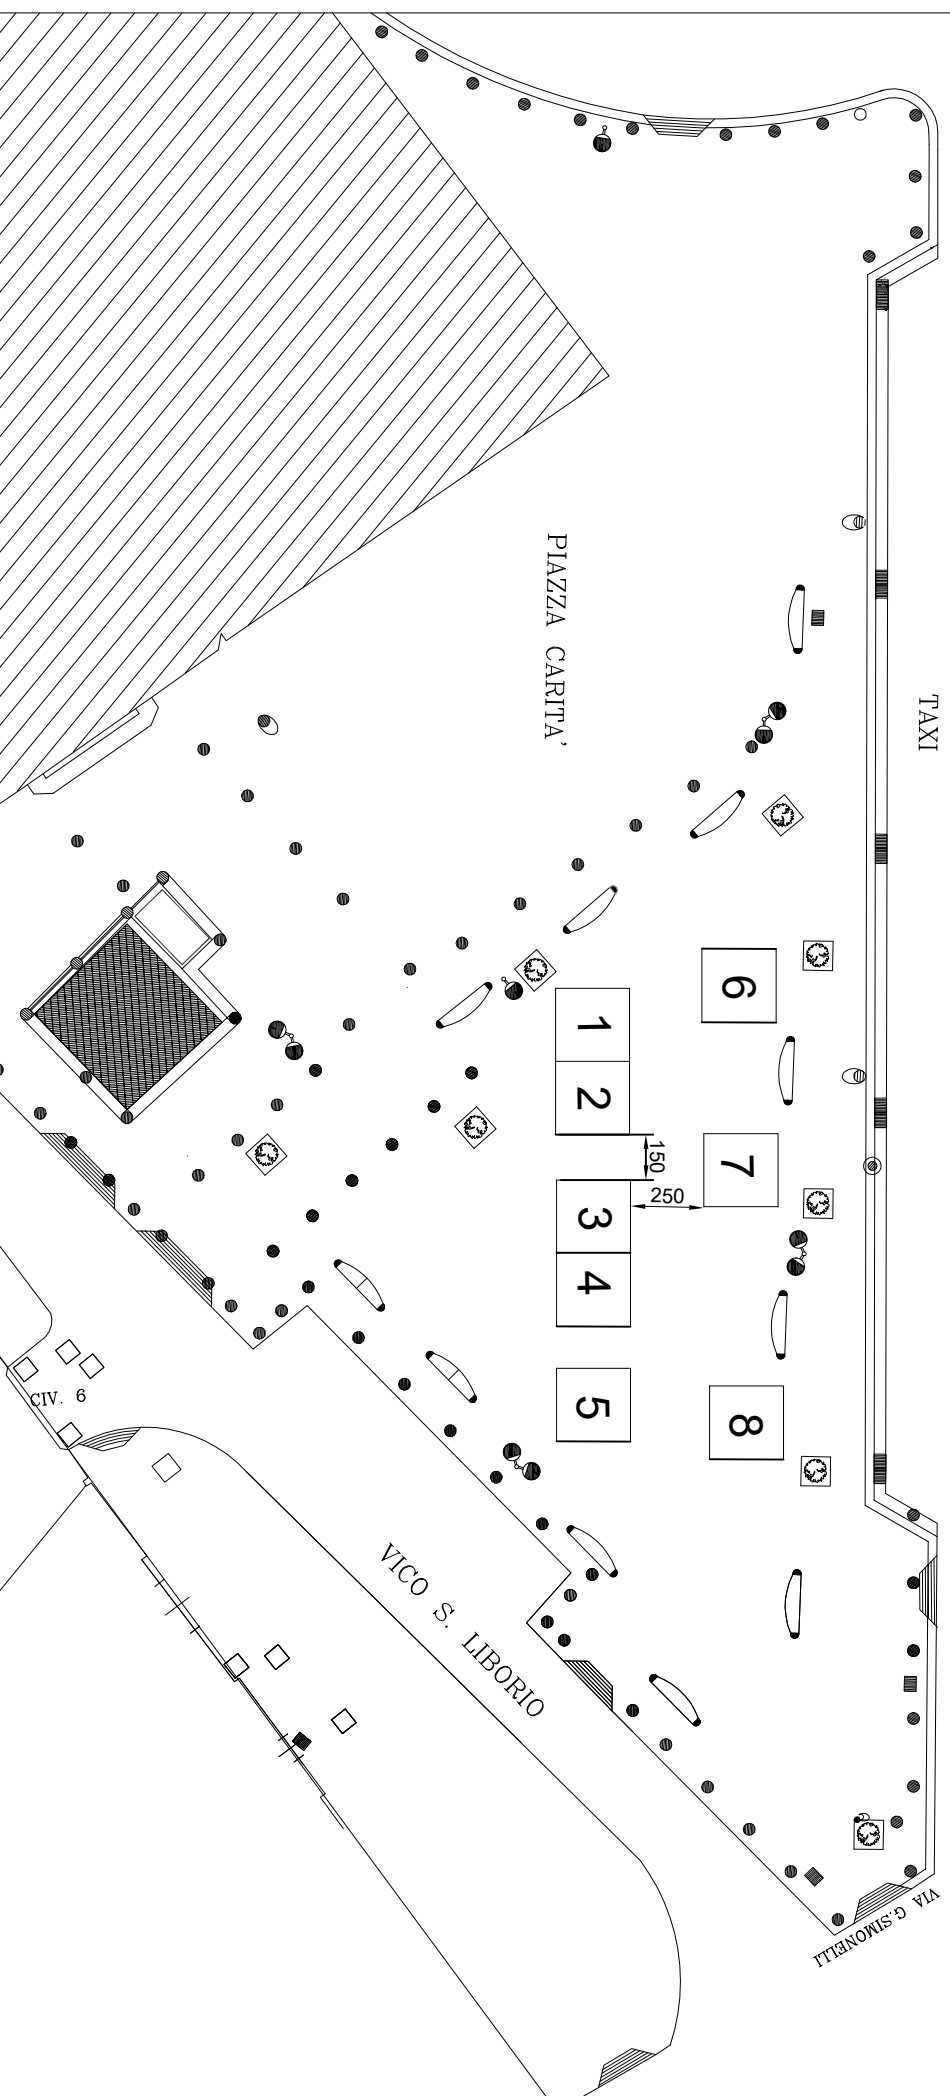

Posteggi n. 14, con gazebo dim. 2.00 x 2.00 mq, per un totale di 56.00 mq

scala 1: 500

Via S. Aspreno

CAMERA DI COMMERCIO

Via degli Acquari

5237

FERMATA BUS

C.so Umberto

RASTRELLIERA

Posteggi n. 8, dim. 2 x 2 mq, per un totale di 32 mq

scala 1: 250

# Piazza Salvo D'Acquisto

Via Toledo

Via Cesare Battisti

Posteggi n. 18, con gazebo dim. 3 x 3 mq, per un totale di 162 mq

scala 1: 250

# Piazza Salvo D'Acquisto (lato Pignasecca)

Posteggi n. 8, con gazebo dim. 2.5 x 2.5 mq, per un totale di 50 mq

scala 1 : 250

Posteggi n. 28, dim. 3 x 3 mq, per un totale di 252 mq

scala 1 : 500

Posteggi n. 3, con gazebo dim. 3.00 x 2.00 mq, per un totale di 18.00 mq