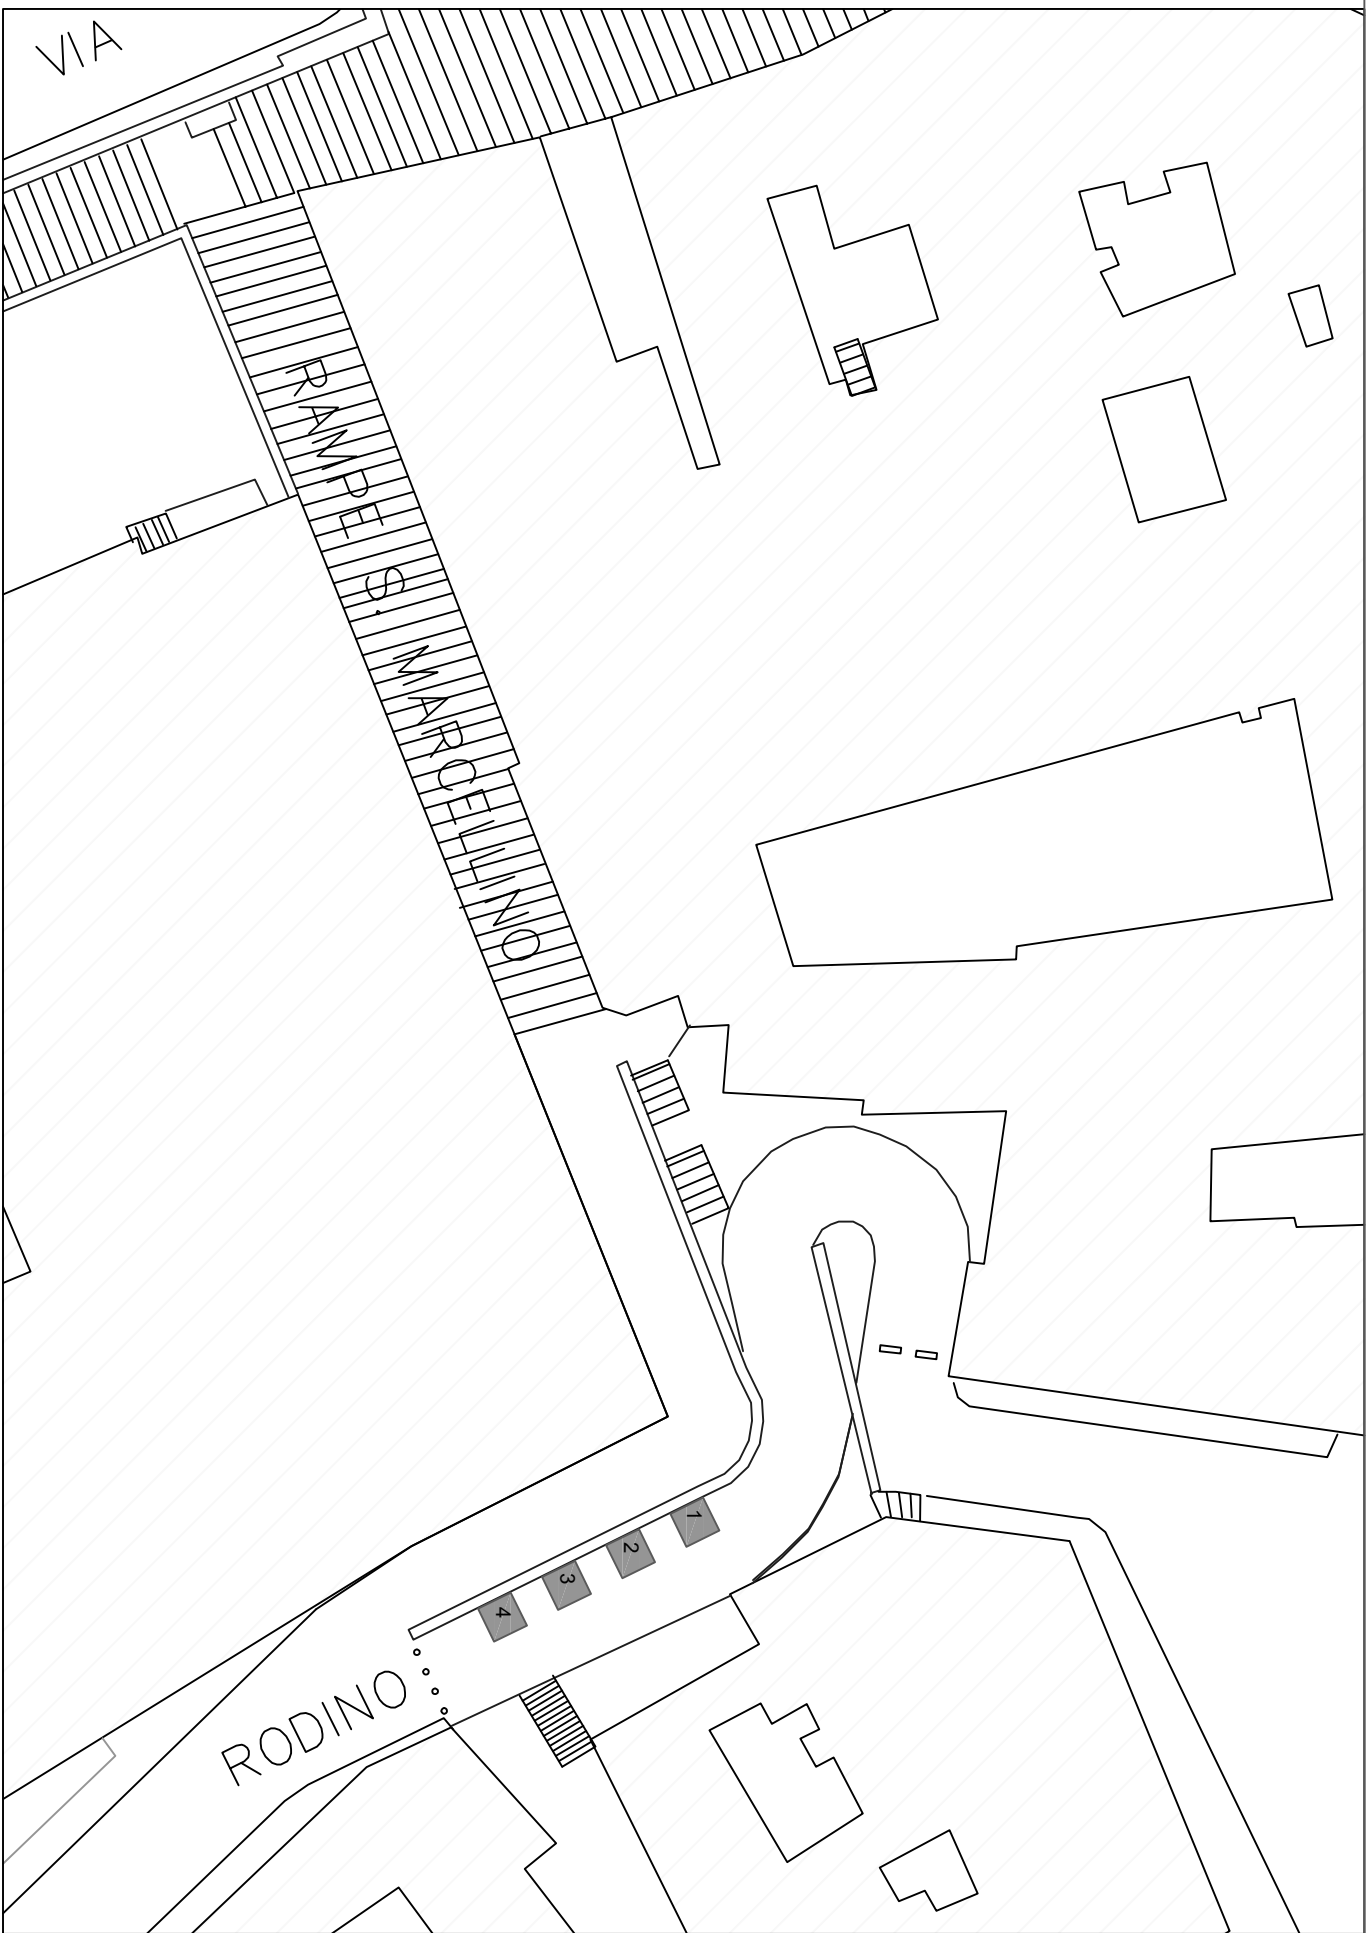

Posteggi n. 4, con gazebo dim. 2 x 2 mq, per un totale di 16 mq

scala 1 : 400