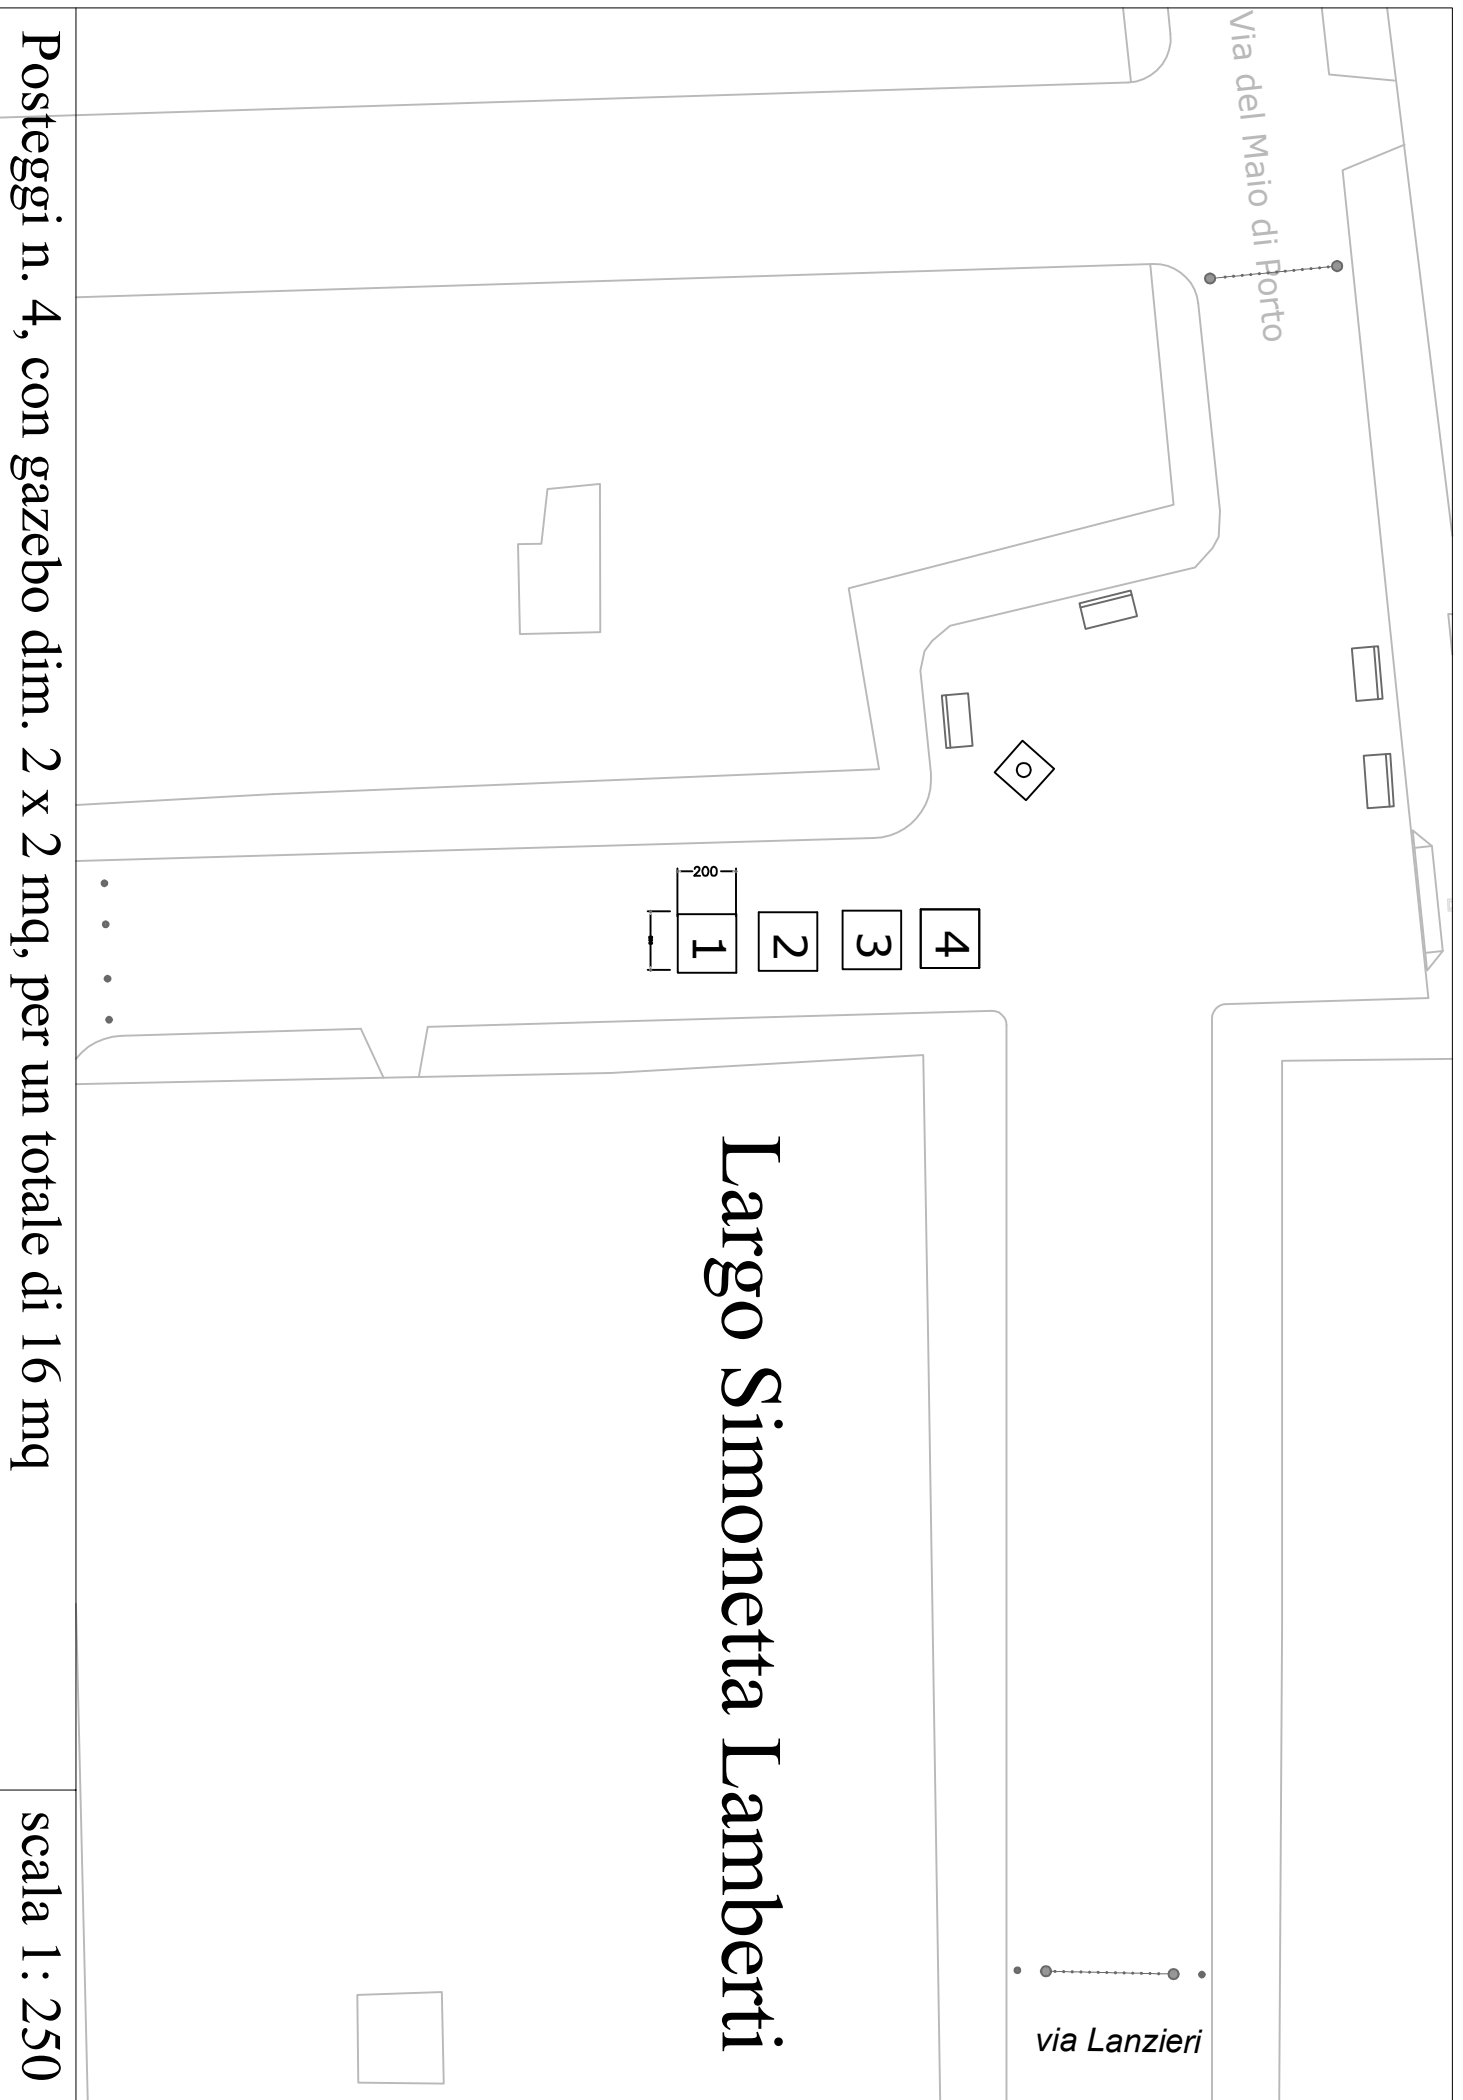

RASTRELLIERA

Posteggi n. 8, dim. 2 x 2 mq, per un totale di 32 mq

scala 1: 250

# Piazza Salvo D'Acquisto

Via Toledo

Via Cesare Battisti

Posteggi n. 18, con gazebo dim. 3 x 3 mq, per un totale di 162 mq

scala 1: 250

scala 1: 400

Posteggi n. 4, con gazebo dim. 2 x 2 mq, per un totale di 16 mq

scala 1 : 400

scala 1:400

Spazi di vendita n. 10 per un totale di 90 mq

# Largo Simonetta Lamberti

Posteggi n. 4, con gazebo dim. 2 x 2 mq, per un totale di 16 mq

scala 1: 250

Posteggi n. 11, con gazebo dim. 3 x 3 mq, per un totale di 99 mq

scala 1 : 200