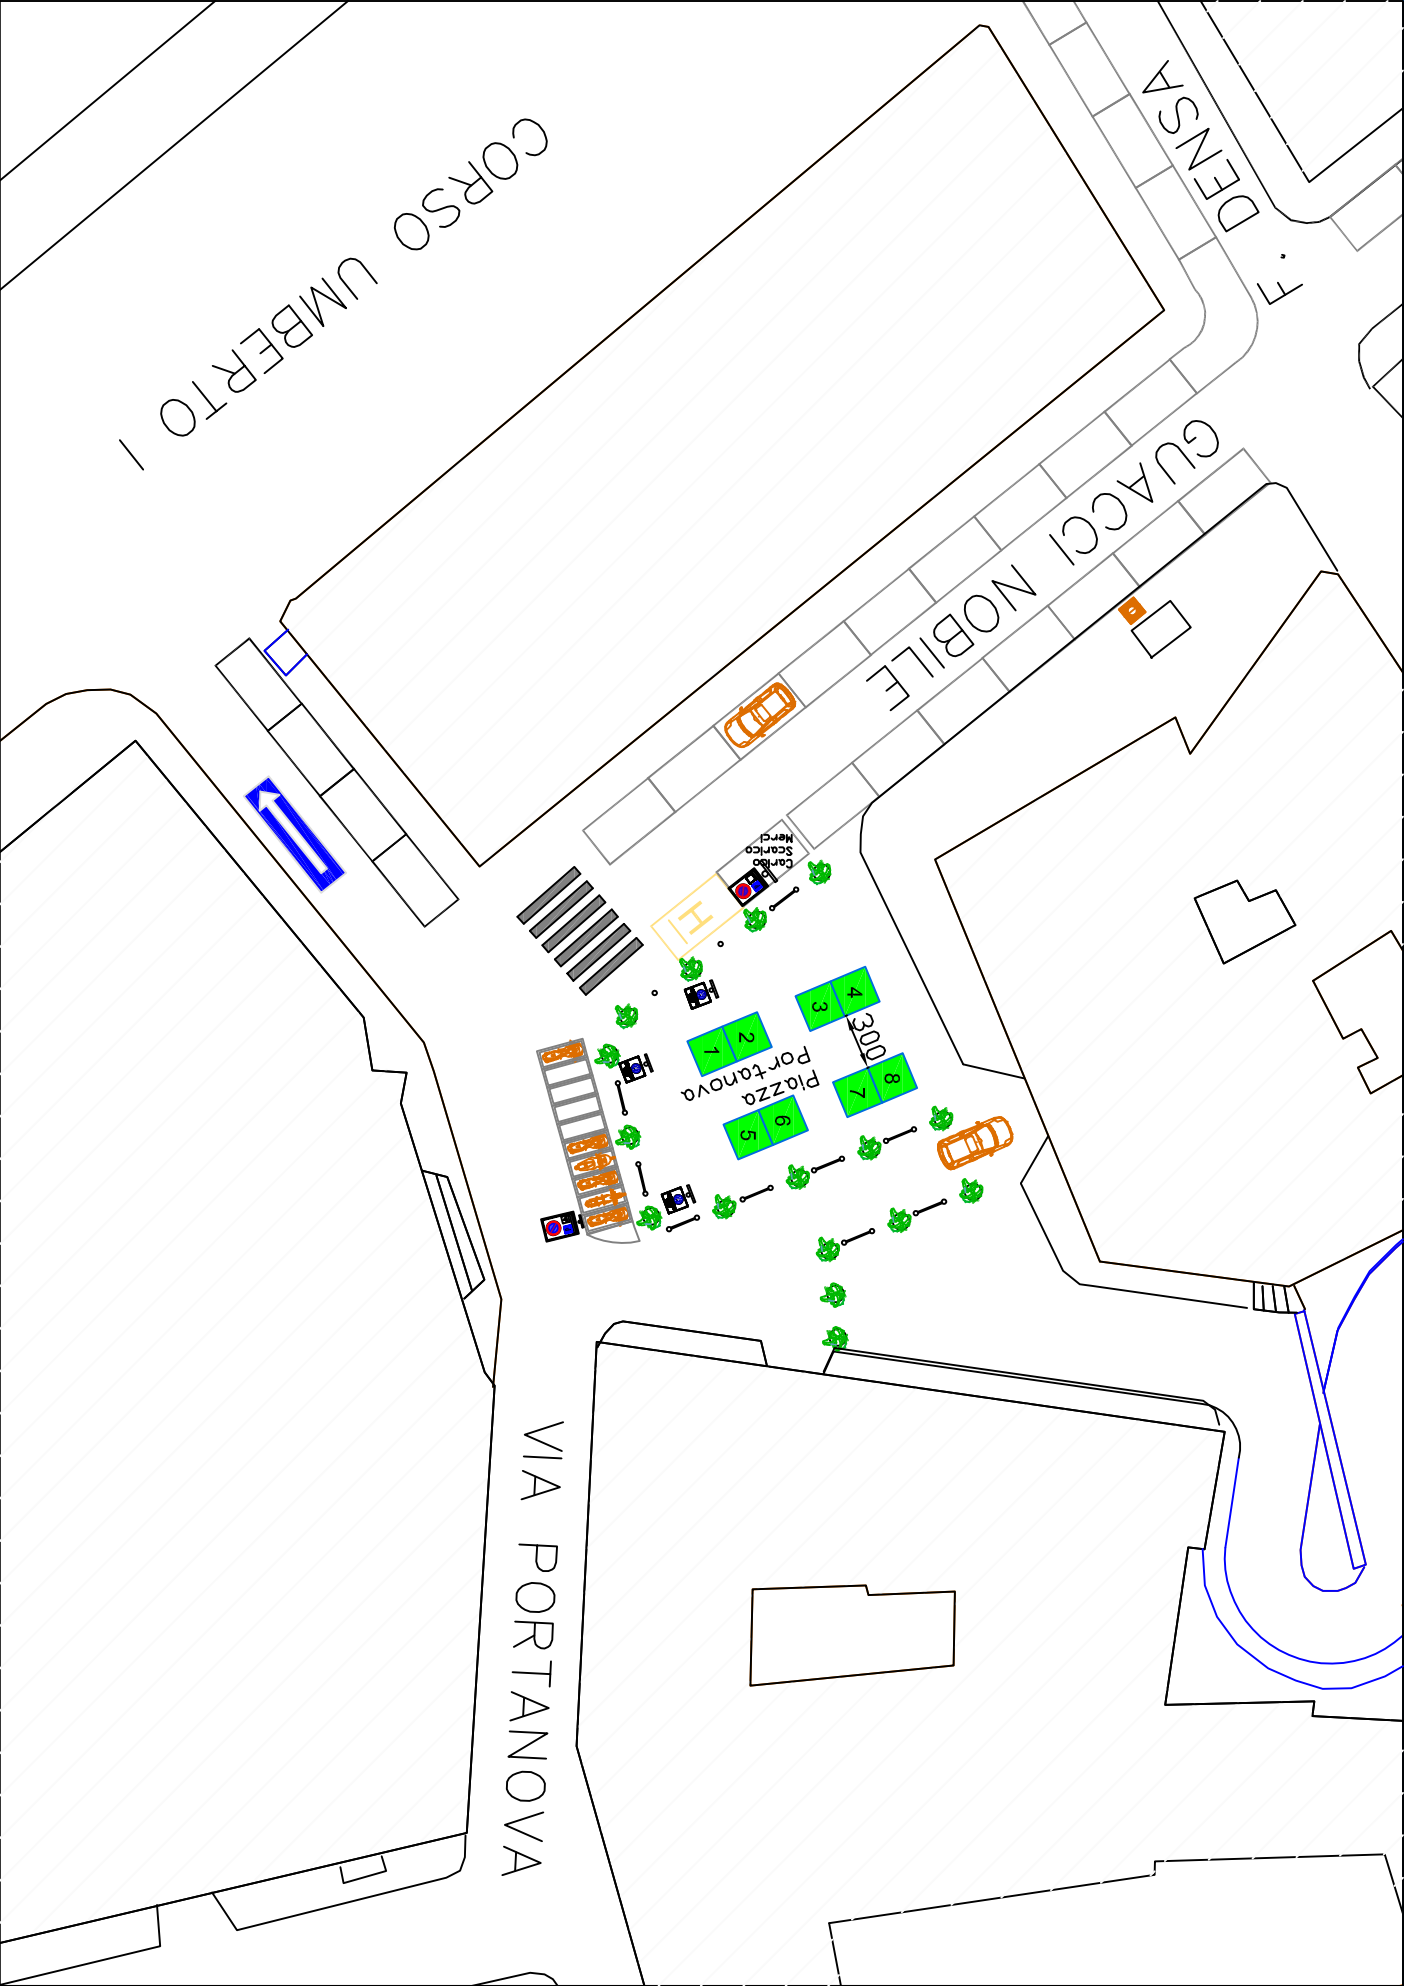

# Piazza Salvo D'Acquisto

Via Toledo

Via Cesare Battisti

Posteggi n. 18, con gazebo dim. 3 x 3 mq, per un totale di 162 mq

scala 1: 250

# Piazza Salvo D'Acquisto (lato Pignasecca)

Posteggi n. 8, con gazebo dim. 2.5 x 2.5 mq, per un totale di 50 mq

scala 1 : 250

Posteggi n. 28, dim. 3 x 3 mq, per un totale di 252 mq

scala 1 : 500

Posteggi n. 3, con gazebo dim. 3.00 x 2.00 mq, per un totale di 18.00 mq

Posteggi n. 30, con gazebo dim. 3.00 x 3.00 mq, per un totale di 270.00 mq

scala 1 : 500

Palazzo  
Città

Posteggi n. 3, con gazebo dim. 2.00 x 2.00 mq, per un totale di 12.00 mq

scala 1 : 200

Posteggi n. 8, gazebo dim. 2 x 2 mq, per un totale di 32 mq

# Largo Simonetta Lamberti

Posteggi n. 4, con gazebo dim. 2 x 2 mq, per un totale di 16 mq

scala 1: 250

Posteggi n. 11, con gazebo dim. 3 x 3 mq, per un totale di 99 mq

scala 1 : 200