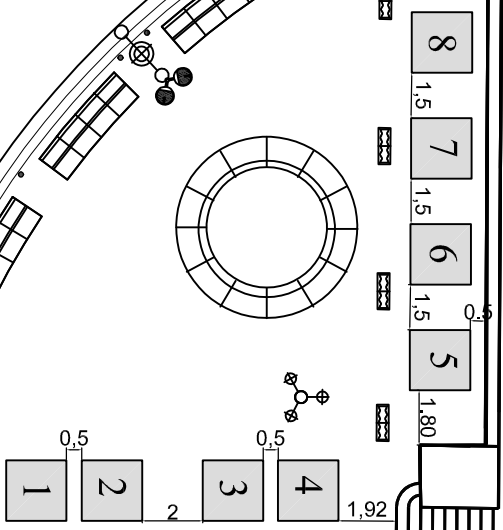

Posteggi n. 14, con gazebo dim. 2.00 x 2.00 mq, per un totale di 56.00 mq

scala 1: 500

Via S. Aspreno

CAMERA DI COMMERCIO

Via degli Acquari

5237

FERMATA BUS

C.so Umberto

RASTRELLIERA

Posteggi n. 8, dim. 2 x 2 mq, per un totale di 32 mq

scala 1: 250

# Piazza Salvo D'Acquisto

Via Toledo

Via Cesare Battisti

Posteggi n. 18, con gazebo dim. 3 x 3 mq, per un totale di 162 mq

scala 1: 250

# Piazza Salvo D'Acquisto (lato Pignasecca)

Posteggi n. 8, con gazebo dim. 2.5 x 2.5 mq, per un totale di 50 mq

scala 1 : 250

Posteggi n. 28, dim. 3 x 3 mq, per un totale di 252 mq

scala 1 : 500

Posteggi n. 3, con gazebo dim. 3.00 x 2.00 mq, per un totale di 18.00 mq