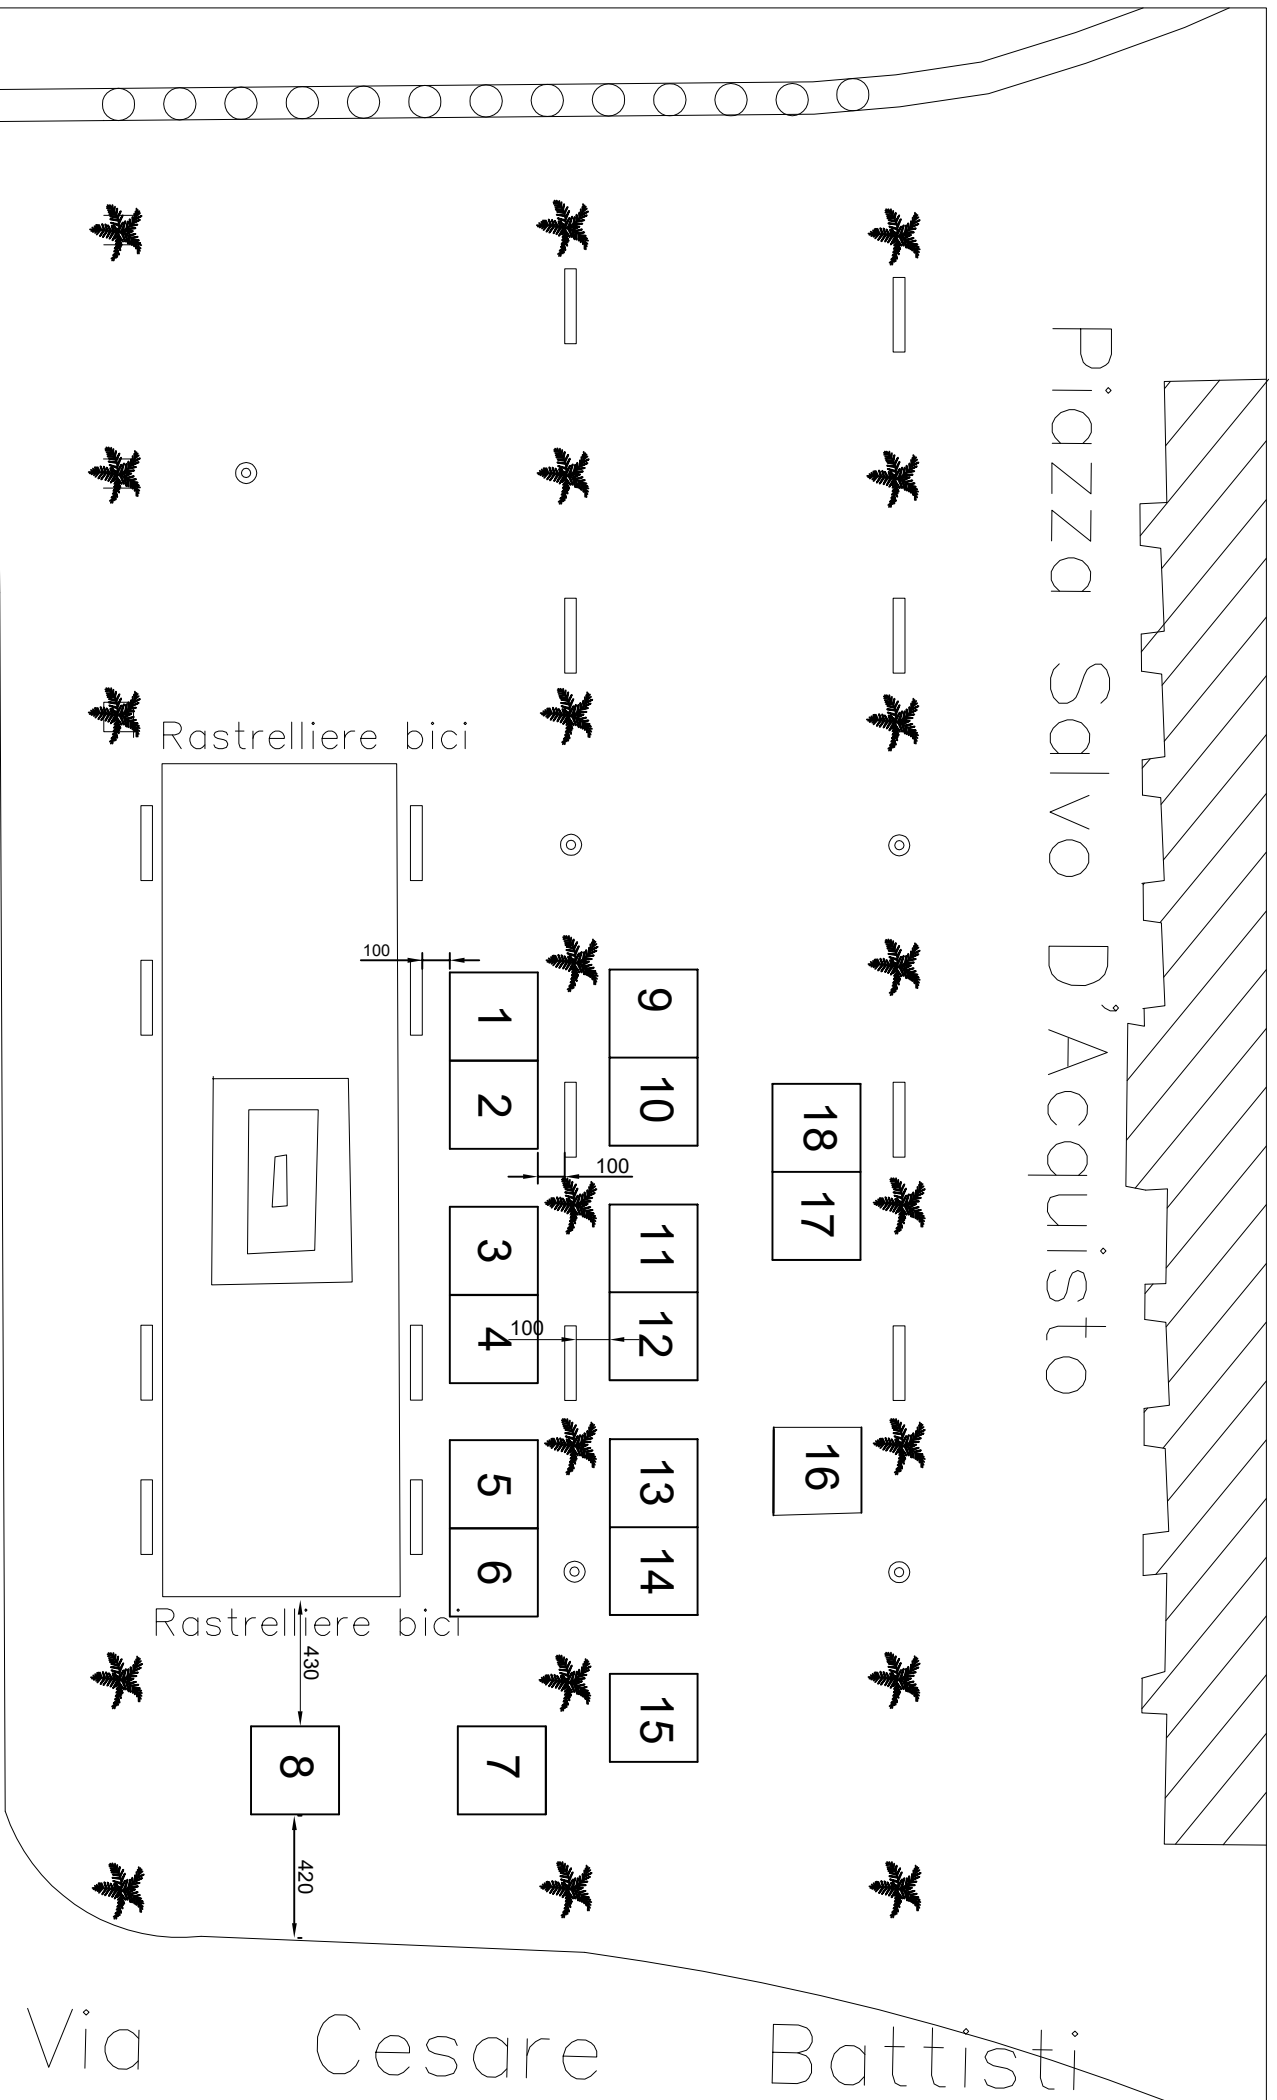

Posteggi n. 14, con gazebo dim. 2.00 x 2.00 mq, per un totale di 56.00 mq

scala 1: 500

Via S. Aspreno

CAMERA DI COMMERCIO

Via degli Acquari

5237

FERMATA BUS

C.so Umberto

RASTRELLIERA

Posteggi n. 8, dim. 2 x 2 mq, per un totale di 32 mq

scala 1: 250

# Piazza Salvo D'Acquisto

Via Toledo

Via Cesare Battisti

Posteggi n. 18, con gazebo dim. 3 x 3 mq, per un totale di 162 mq

scala 1: 250

# Piazza Salvo D'Acquisto (lato Pignasecca)

Posteggi n. 8, con gazebo dim. 2.5 x 2.5 mq, per un totale di 50 mq

scala 1 : 250

Posteggi n. 28, dim. 3 x 3 mq, per un totale di 252 mq

scala 1 : 500

Posteggi n. 3, con gazebo dim. 3.00 x 2.00 mq, per un totale di 18.00 mq