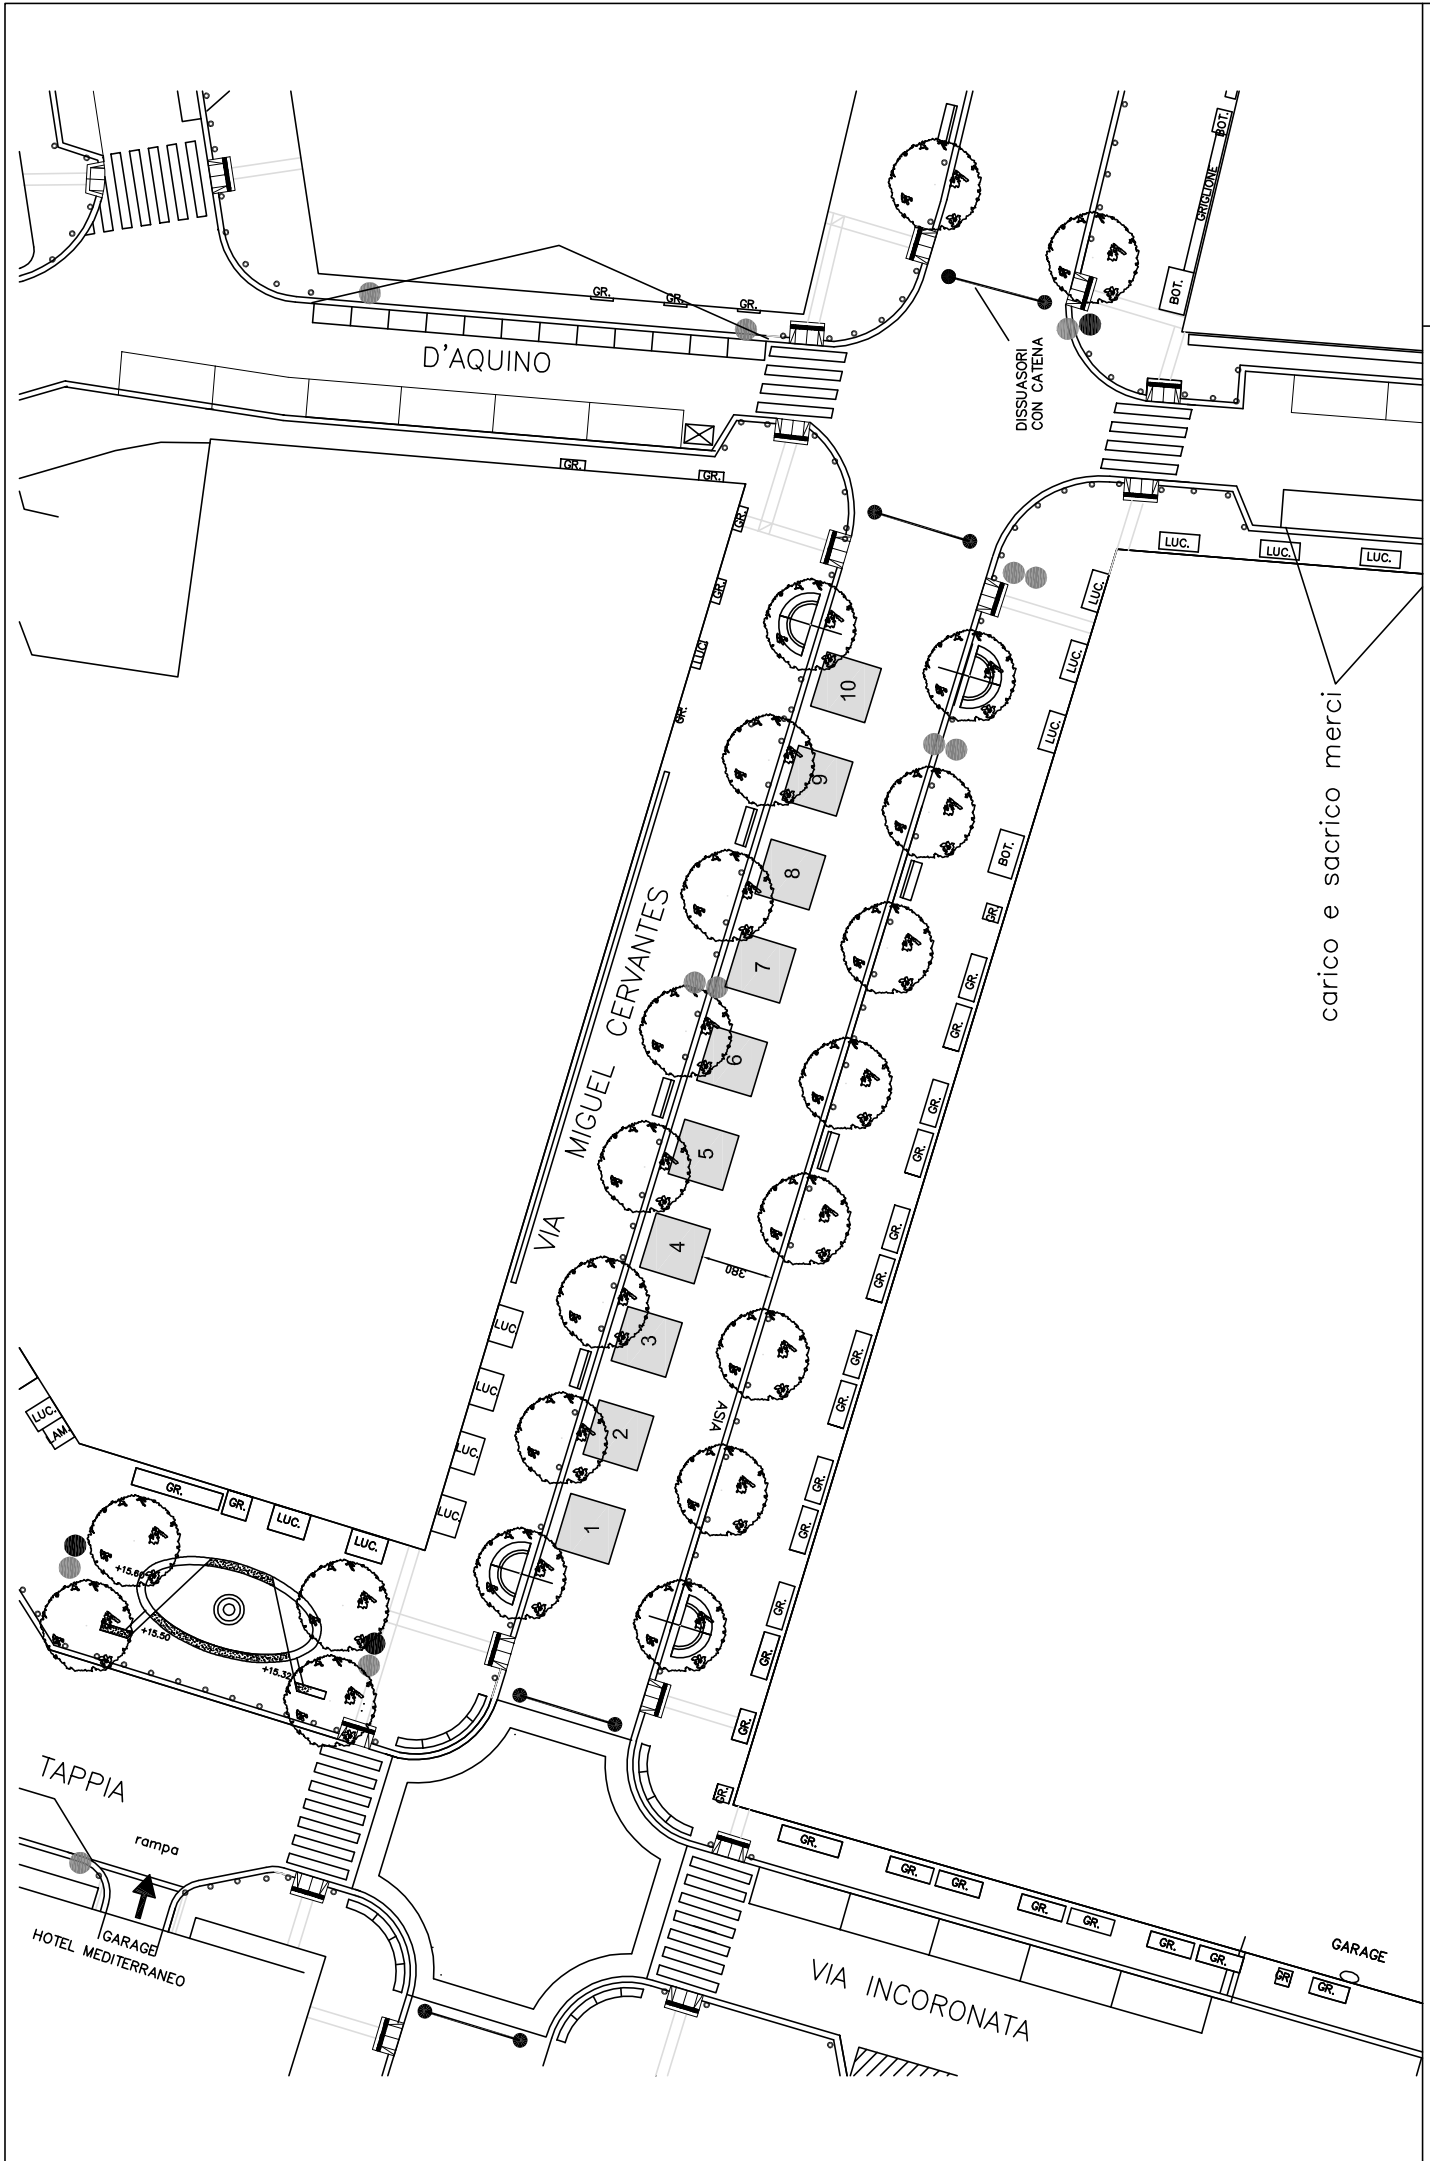

scala 1:400

Spazi di vendita n. 10 per un totale di 90 mq