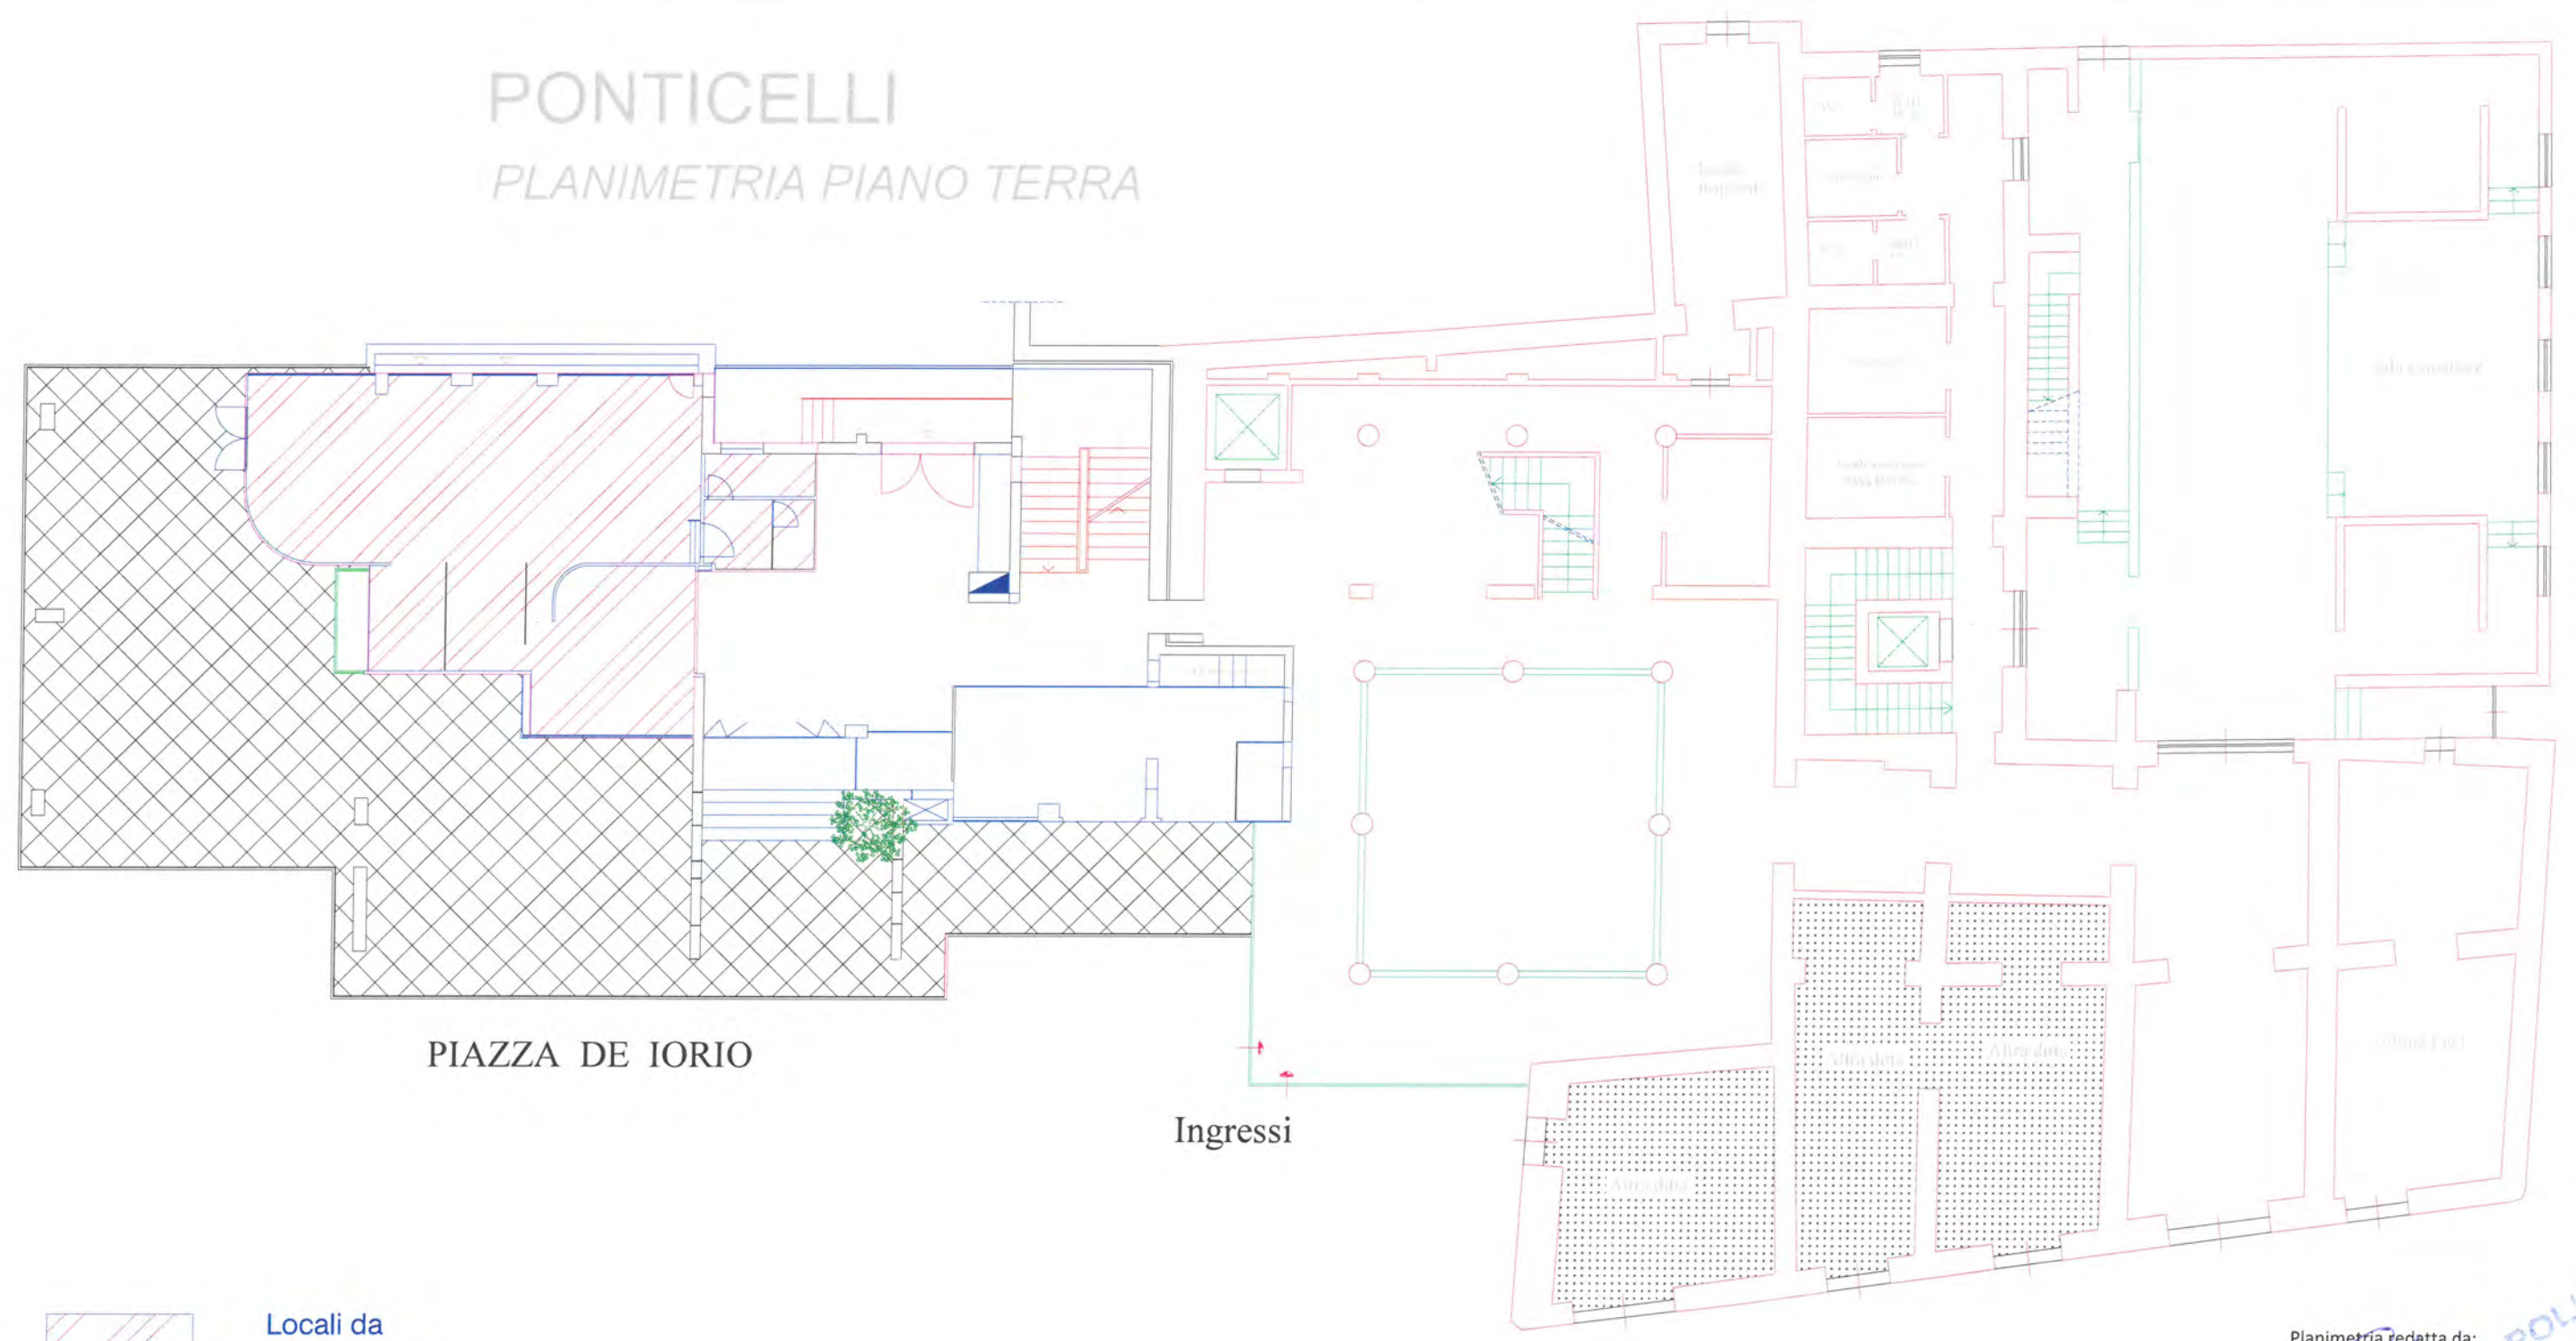

## PLANIMETRIA PIANO TERRA

VIA CRISCONIO

PIAZZA DE IORIO

Ingressi

 Locali da concedere in uso

Planimetria redatta da:  
ing. C. Scelza  
**COMUNE DI NAPOLI**  
MUNICIPALITA' 6A  
BARRA PONTICELLI SAN GIOVANNI A TIRRELLA