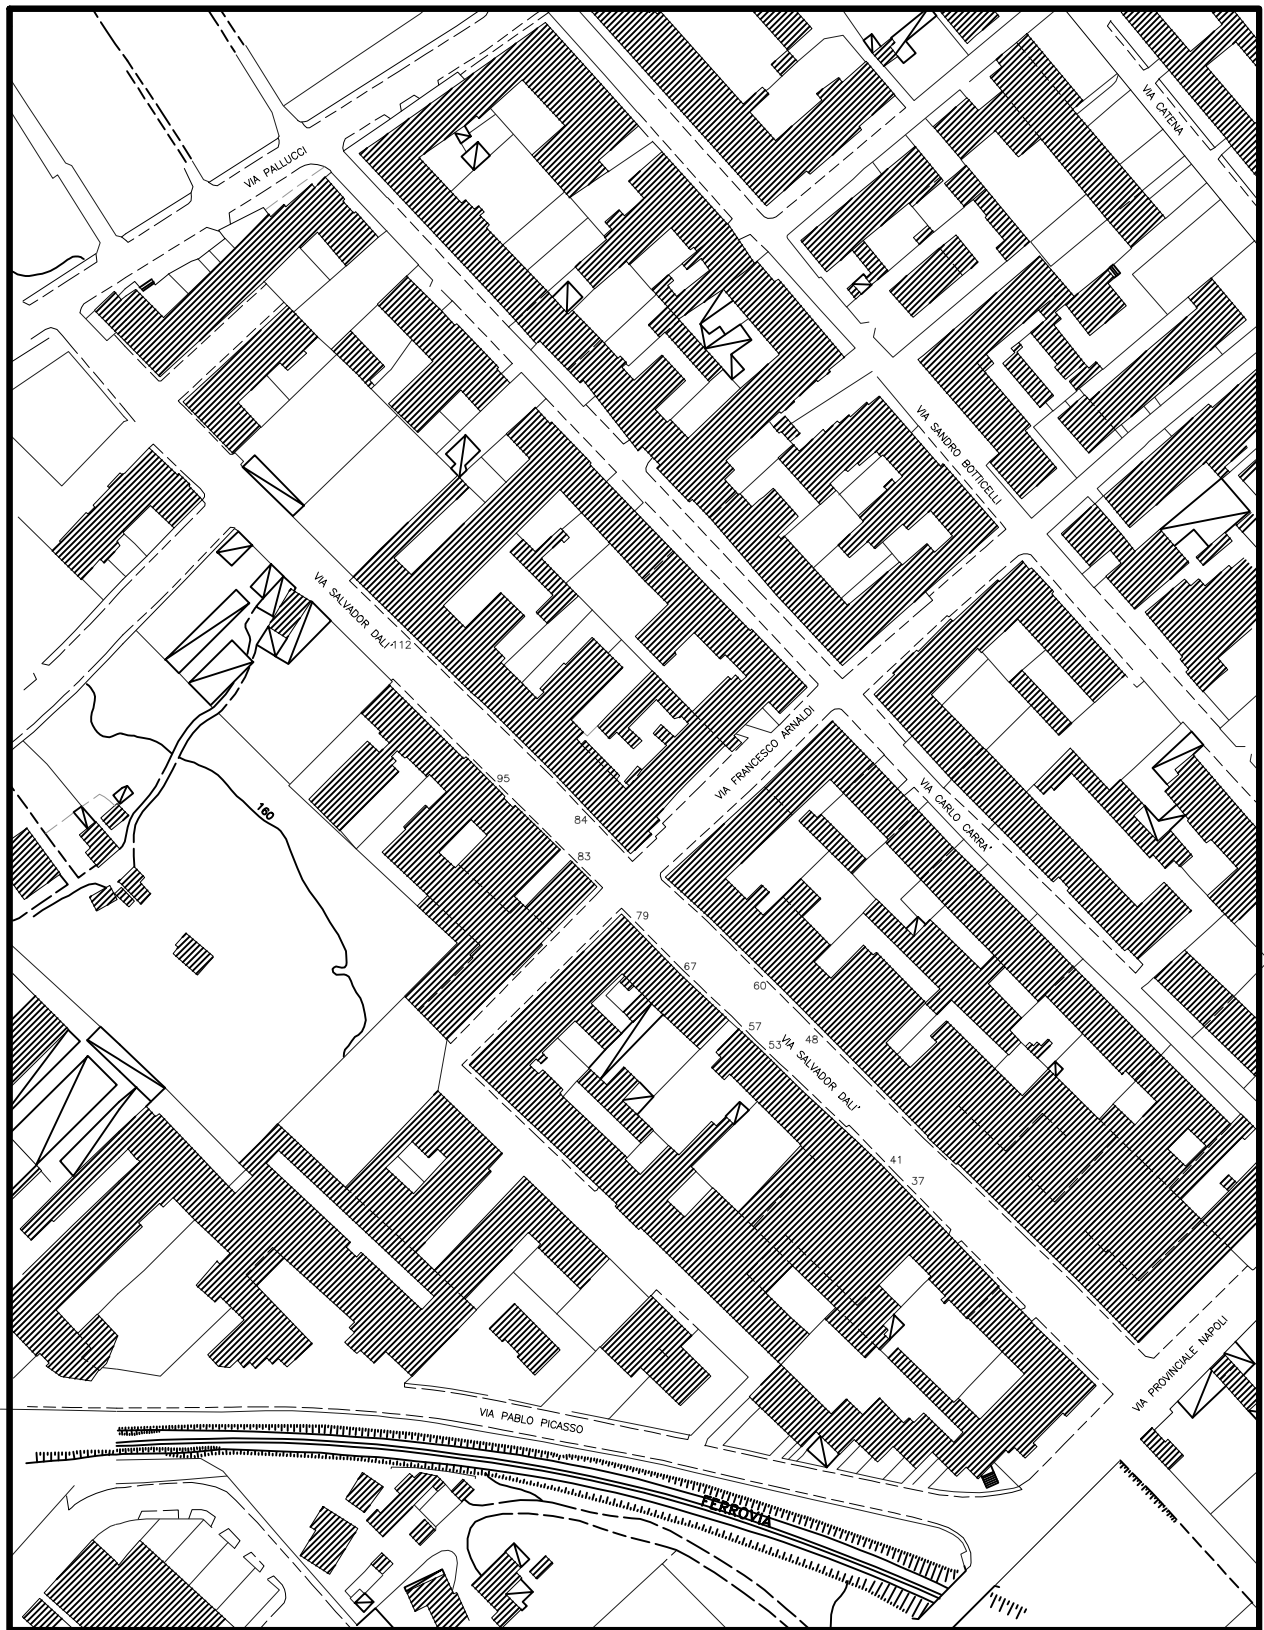

COMUNE DI NAPOLI

POLO ARTIGIANALE PIANURA

SCALA 1:2000

COMUNE DI NAPOLI

POLO ARTIGIANALE PIANURA n. 7 posteggi da mt. 2,00 x 2,00

COMUNE DI NAPOLI

VIA SALVADOR DALI' - 25 posteggi

SCALA 1:2000

COMUNE DI NAPOLI

VIA DELL'EPOMEO (ALT. VIA PACIFICO)

SCALA 1:2000

COMUNE DI NAPOLI

VIA DELL'EPOMEO (ALT. VIA PACIFICO) n. 1 posteggio da mt. 3,00 x 2,00

COMUNE DI NAPOLI

VIA DELL'EPOMEO (DAL CIV. 362 AL CIV. 414)

SCALA 1:2000

COMUNE DI NAPOLI

VIA DELL'EPOMEO (DAL CIV. 362 AL CIV. 414) n. 6 posteggi da mt 2,00 x 2,00

COMUNE DI NAPOLI

VIA DELL'EPOMEO (DAL CIV. 267 AL DISTR. ERG)

SCALA 1:2000

COMUNE DI NAPOLI

VIA DELL'EPOMEO (DAL CIV. 267 AL DISTR. ERG) n. 10 posteggi da mt 2,00 x 2,00

VIA COMUNALE VECCHIA - AREA VERDE

SCALA 1:2000

COMUNE DI NAPOLI

VIA COMUNALE VECCHIA n. 5 posteggi da mt. 2,00 x 2,00