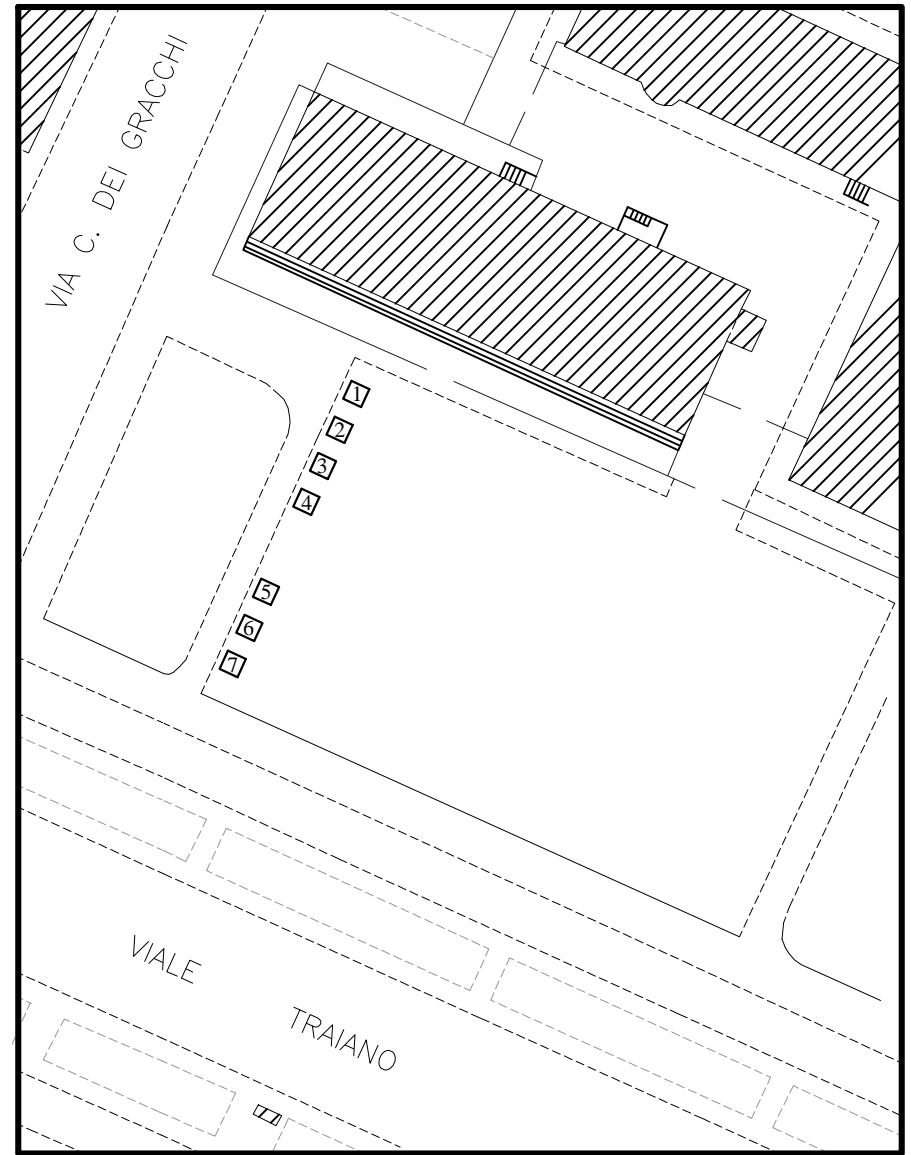

COMUNE DI NAPOLI

PIAZZA GIOVANNI XXIII n. 7 posteggi da mt. 2,00 x 2,00