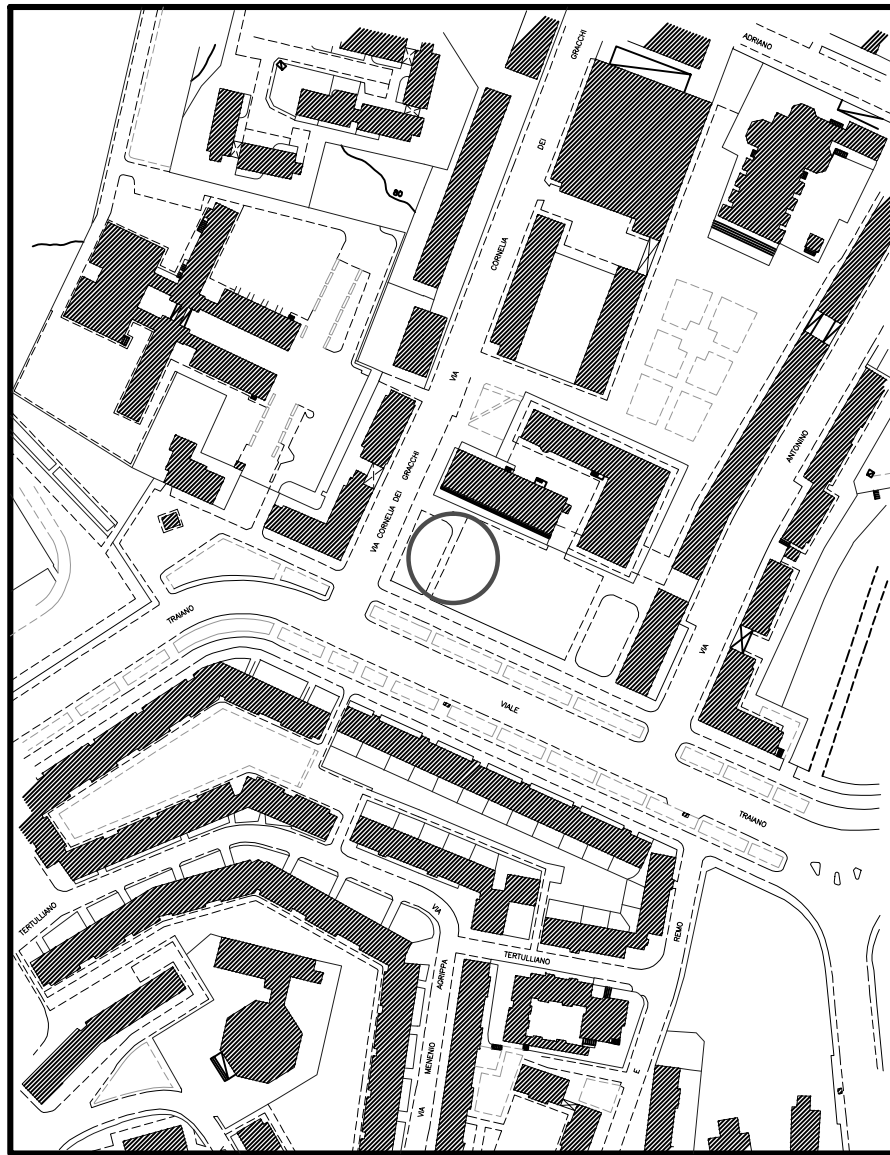

COMUNE DI NAPOLI

PIAZZA GIOVANNI XXIII

SCALA 1:2000