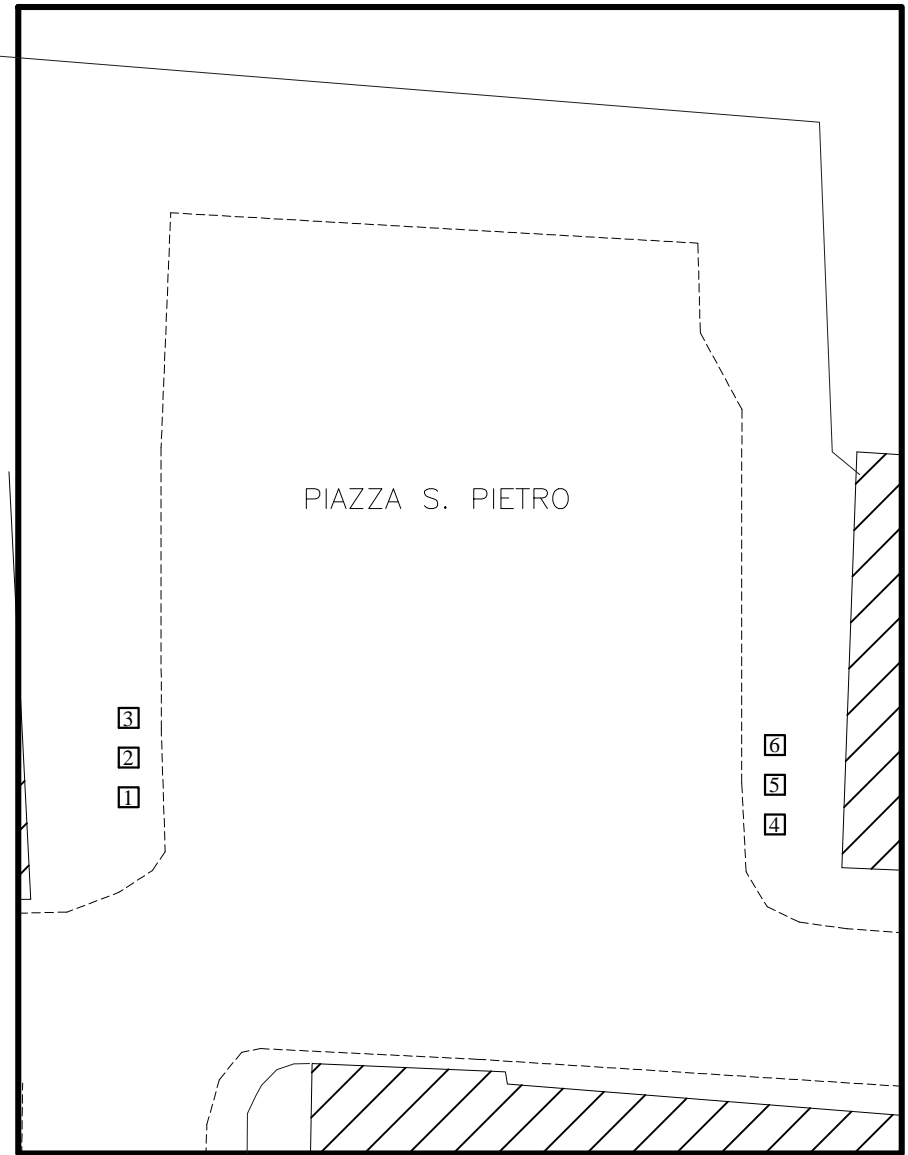

P.ZZA S.PIETRO n. 6 posteggi da mt. 2,00 x 2,00