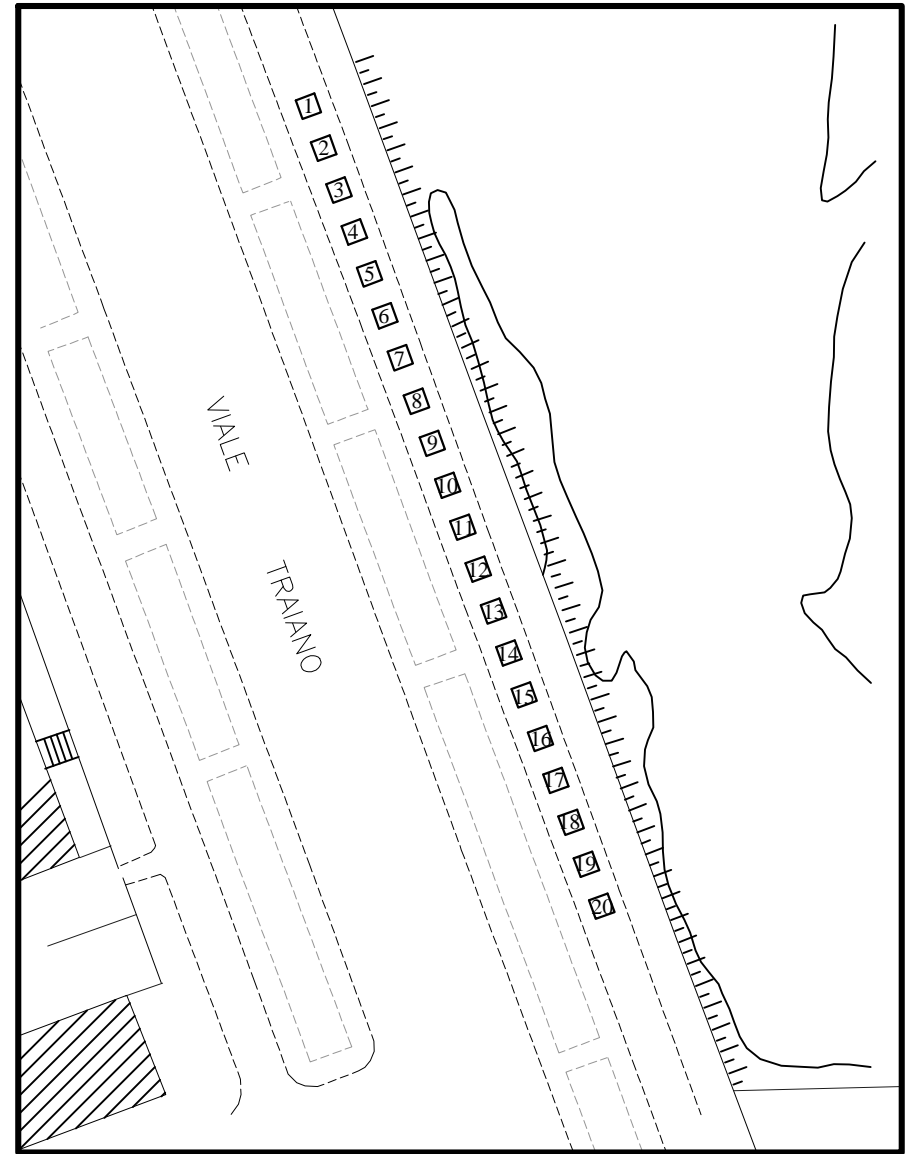

VIALE TRAIANO n. 20 posteggi da mt. 2,00 x 2,00