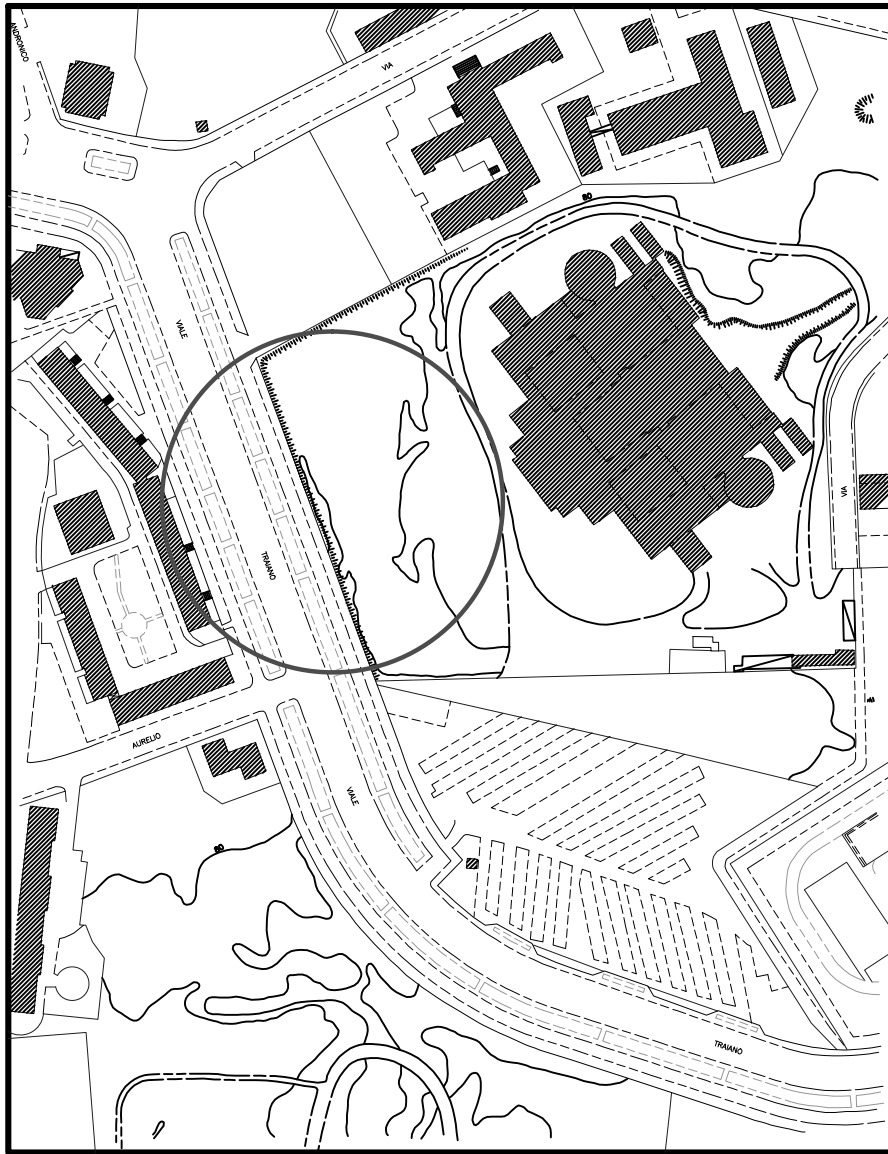

COMUNE DI NAPOLI

POLO ARTIGIANALE PIANURA

SCALA 1:2000

COMUNE DI NAPOLI

POLO ARTIGIANALE PIANURA n. 7 posteggi da mt. 2,00 x 2,00

COMUNE DI NAPOLI

VIA SALVADOR DALI' - 25 posteggi

SCALA 1:2000

COMUNE DI NAPOLI

PIAZZA GIOVANNI XXIII

SCALA 1:2000

COMUNE DI NAPOLI

PIAZZA GIOVANNI XXIII n. 7 posteggi da mt. 2,00 x 2,00

COMUNE DI NAPOLI

VIALE TRAIANO

SCALA 1:2000

VIA COMUNALE VECCHIA - AREA VERDE

SCALA 1:2000

COMUNE DI NAPOLI

VIA COMUNALE VECCHIA n. 5 posteggi da mt. 2,00 x 2,00