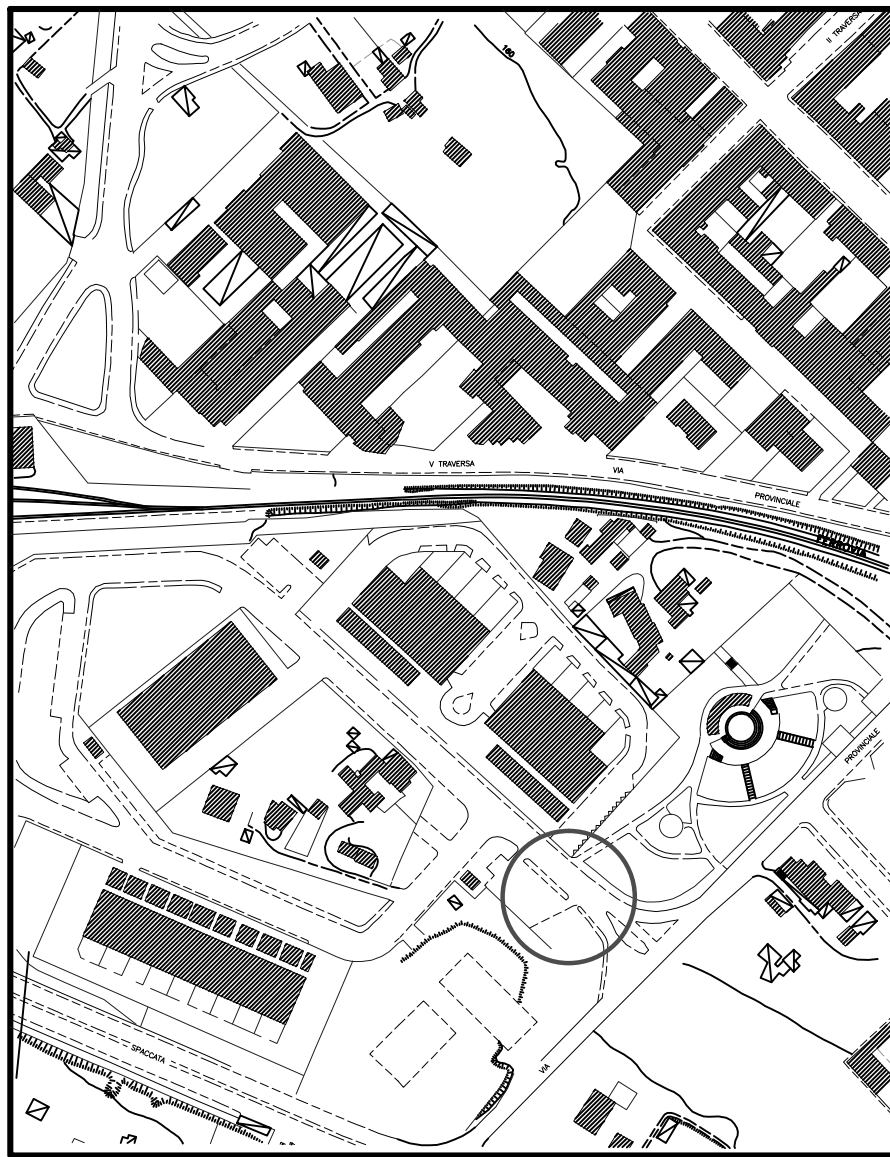

COMUNE DI NAPOLI

POLO ARTIGIANALE PIANURA

SCALA 1:2000

COMUNE DI NAPOLI

POLO ARTIGIANALE PIANURA n. 7 posteggi da mt. 2,00 x 2,00

COMUNE DI NAPOLI

VIA SALVADOR DALI' - 25 posteggi

SCALA 1:2000

SCALA 1:2000

COMUNE DI NAPOLI

VIA DELL'EPOMEO (DAL CIV. 362 AL CIV. 414) n. 6 posteggi da mt 2,00 x 2,00

COMUNE DI NAPOLI

VIA DELL'EPOMEO (DAL CIV. 267 AL DISTR. ERG)

SCALA 1:2000

COMUNE DI NAPOLI

VIA DELL'EPOMEO (DAL CIV. 267 AL DISTR. ERG) n. 10 posteggi da mt 2,00 x 2,00

COMUNE DI NAPOLI

PIAZZA GIOVANNI XXIII

SCALA 1:2000

COMUNE DI NAPOLI

PIAZZA GIOVANNI XXIII n. 7 posteggi da mt. 2,00 x 2,00

COMUNE DI NAPOLI

VIALE TRAIANO

SCALA 1:2000

VIA COMUNALE VECCHIA - AREA VERDE

SCALA 1:2000

COMUNE DI NAPOLI

VIA COMUNALE VECCHIA n. 5 posteggi da mt. 2,00 x 2,00