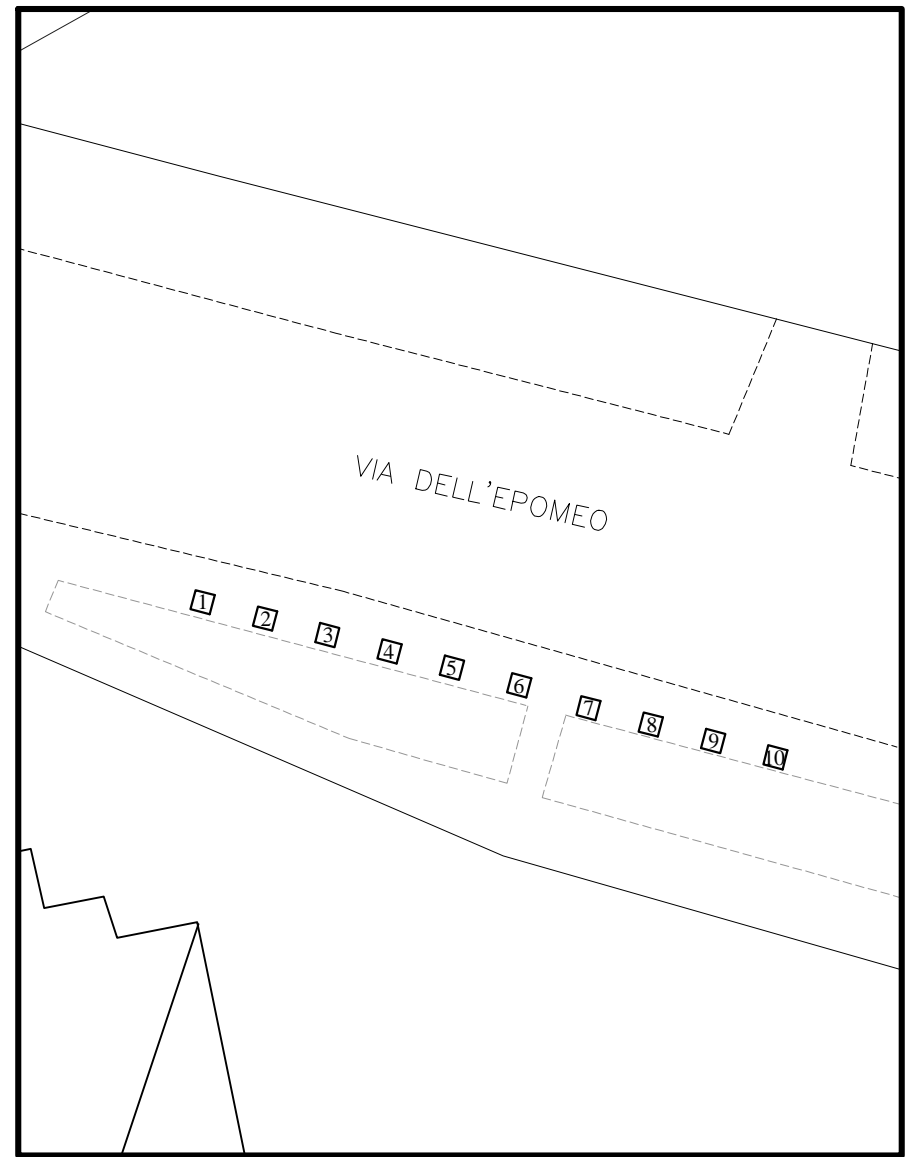

COMUNE DI NAPOLI

POLO ARTIGIANALE PIANURA

SCALA 1:2000

COMUNE DI NAPOLI

POLO ARTIGIANALE PIANURA n. 7 posteggi da mt. 2,00 x 2,00

COMUNE DI NAPOLI

VIA SALVADOR DALI' - 25 posteggi

SCALA 1:2000

SCALA 1:2000

COMUNE DI NAPOLI

VIA DELL'EPOMEO (DAL CIV. 362 AL CIV. 414) n. 6 posteggi da mt 2,00 x 2,00

COMUNE DI NAPOLI

VIA DELL'EPOMEO (DAL CIV. 267 AL DISTR. ERG)

SCALA 1:2000

COMUNE DI NAPOLI

VIA DELL'EPOMEO (DAL CIV. 267 AL DISTR. ERG) n. 10 posteggi da mt 2,00 x 2,00