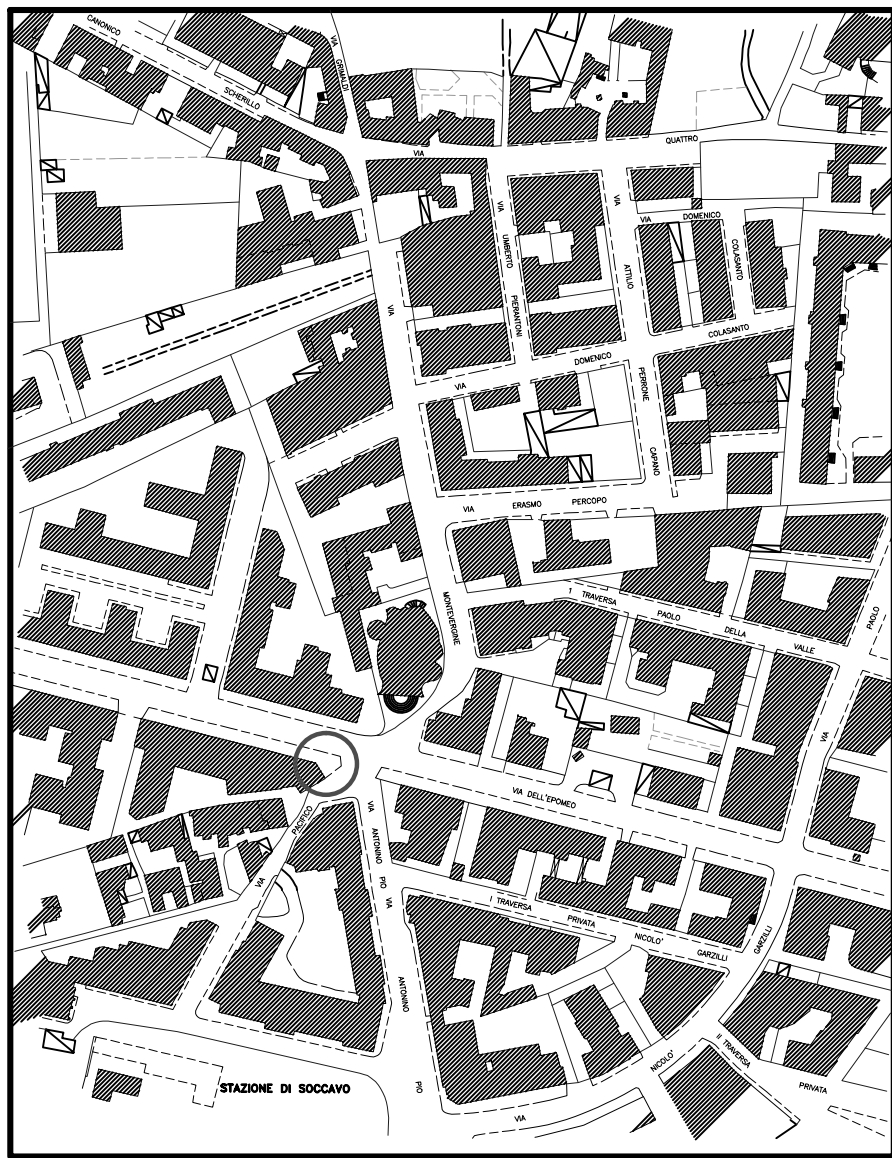

COMUNE DI NAPOLI

VIA DELL'EPOMEO (ALT. VIA PACIFICO)

SCALA 1:2000