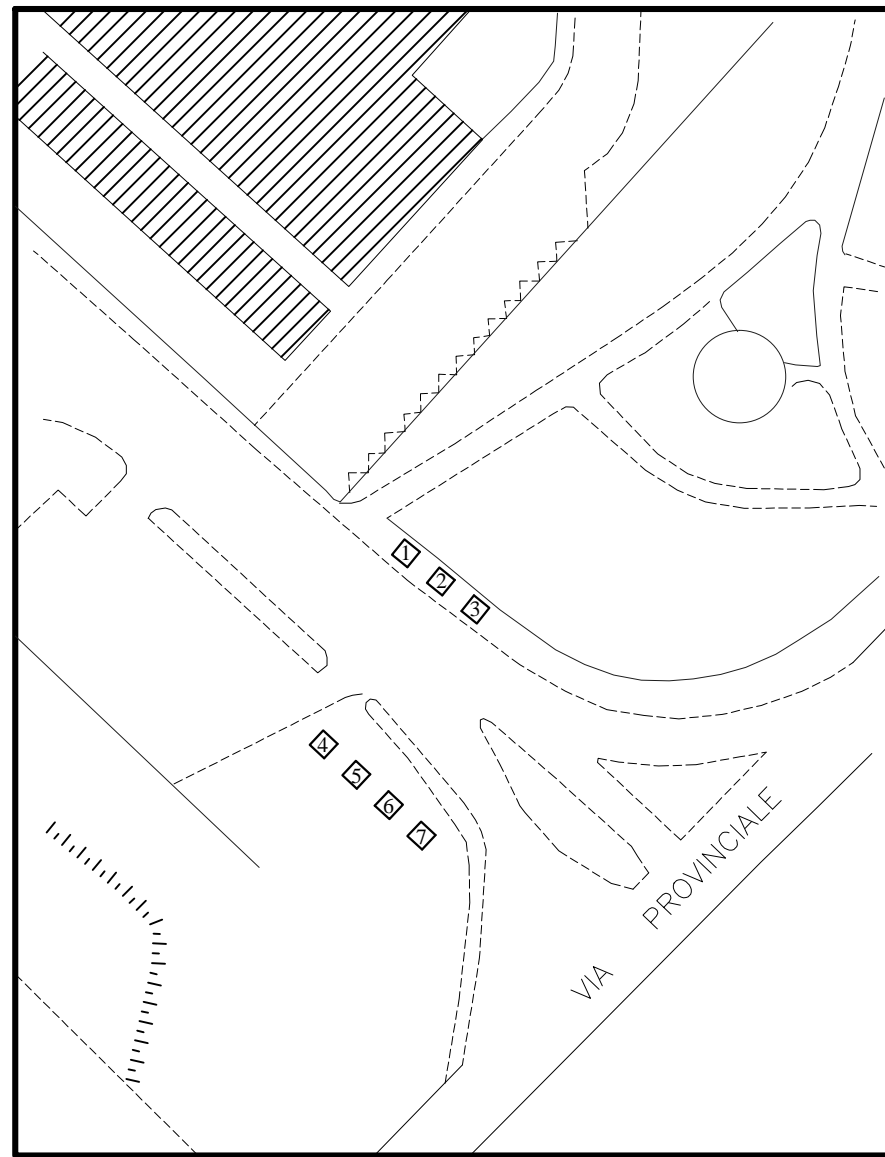

COMUNE DI NAPOLI

POLO ARTIGIANALE PIANURA

SCALA 1:2000

COMUNE DI NAPOLI

POLO ARTIGIANALE PIANURA n. 7 posteggi da mt. 2,00 x 2,00

COMUNE DI NAPOLI

VIA SALVADOR DALI' - 25 posteggi

SCALA 1:2000

SCALA 1:2000

COMUNE DI NAPOLI

VIA DELL'EPOMEO (DAL CIV. 362 AL CIV. 414) n. 6 posteggi da mt 2,00 x 2,00

COMUNE DI NAPOLI

VIA DELL'EPOMEO (DAL CIV. 267 AL DISTR. ERG)

SCALA 1:2000

COMUNE DI NAPOLI

VIA DELL'EPOMEO (DAL CIV. 267 AL DISTR. ERG) n. 10 posteggi da mt 2,00 x 2,00

COMUNE DI NAPOLI

PIAZZA GIOVANNI XXIII

SCALA 1:2000

COMUNE DI NAPOLI

PIAZZA GIOVANNI XXIII n. 7 posteggi da mt. 2,00 x 2,00

COMUNE DI NAPOLI

VIALE TRAIANO

SCALA 1:2000

VIA COMUNALE VECCHIA - AREA VERDE

SCALA 1:2000

COMUNE DI NAPOLI

VIA COMUNALE VECCHIA n. 5 posteggi da mt. 2,00 x 2,00