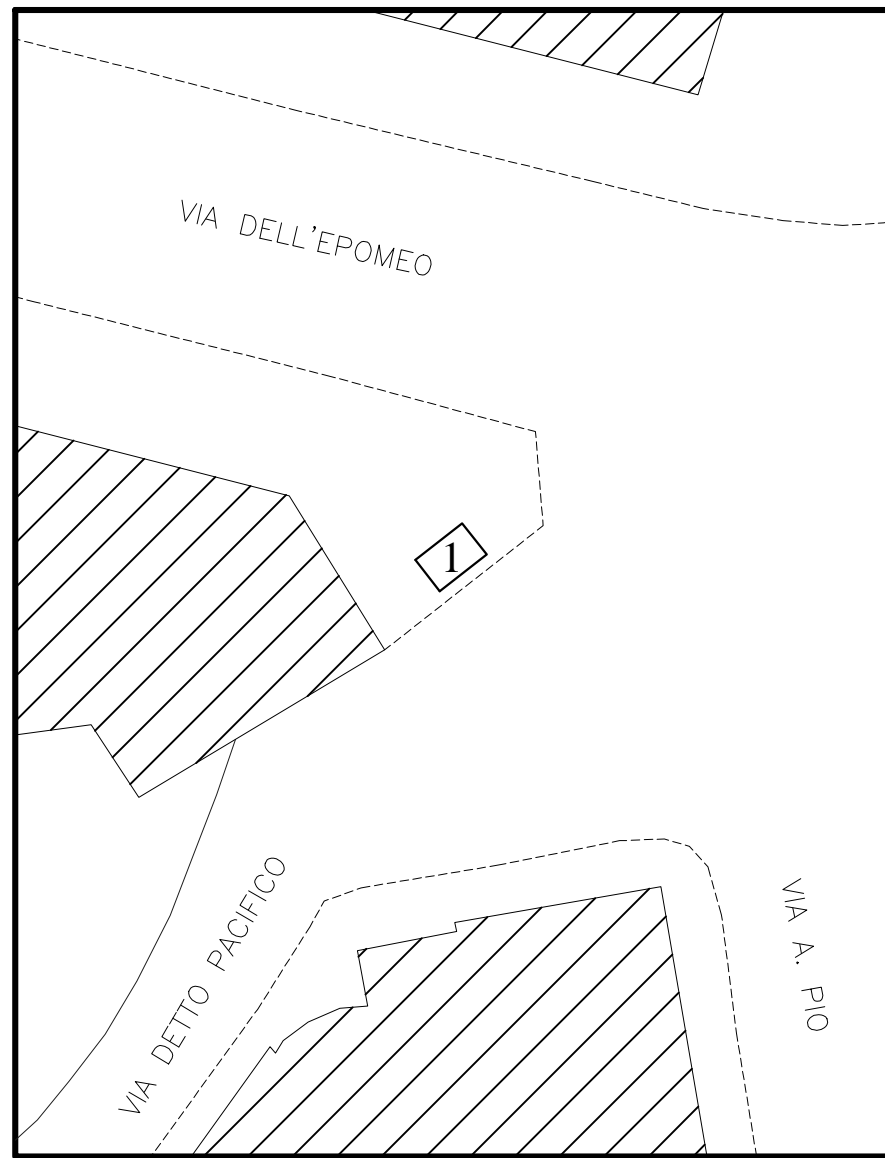

COMUNE DI NAPOLI

POLO ARTIGIANALE PIANURA

SCALA 1:2000

COMUNE DI NAPOLI

POLO ARTIGIANALE PIANURA n. 7 posteggi da mt. 2,00 x 2,00

COMUNE DI NAPOLI

VIA SALVADOR DALI' - 25 posteggi

SCALA 1:2000

COMUNE DI NAPOLI

VIA DELL'EPOMEO (ALT. VIA PACIFICO)

SCALA 1:2000

COMUNE DI NAPOLI

VIA DELL'EPOMEO (ALT. VIA PACIFICO) n. 1 posteggio da mt. 3,00 x 2,00

COMUNE DI NAPOLI

VIA DELL'EPOMEO (DAL CIV. 362 AL CIV. 414)

SCALA 1:2000

COMUNE DI NAPOLI

VIA DELL'EPOMEO (DAL CIV. 362 AL CIV. 414) n. 6 posteggi da mt 2,00 x 2,00

COMUNE DI NAPOLI

VIA DELL'EPOMEO (DAL CIV. 267 AL DISTR. ERG)

SCALA 1:2000

COMUNE DI NAPOLI

VIA DELL'EPOMEO (DAL CIV. 267 AL DISTR. ERG) n. 10 posteggi da mt 2,00 x 2,00

VIA COMUNALE VECCHIA - AREA VERDE

SCALA 1:2000

COMUNE DI NAPOLI

VIA COMUNALE VECCHIA n. 5 posteggi da mt. 2,00 x 2,00