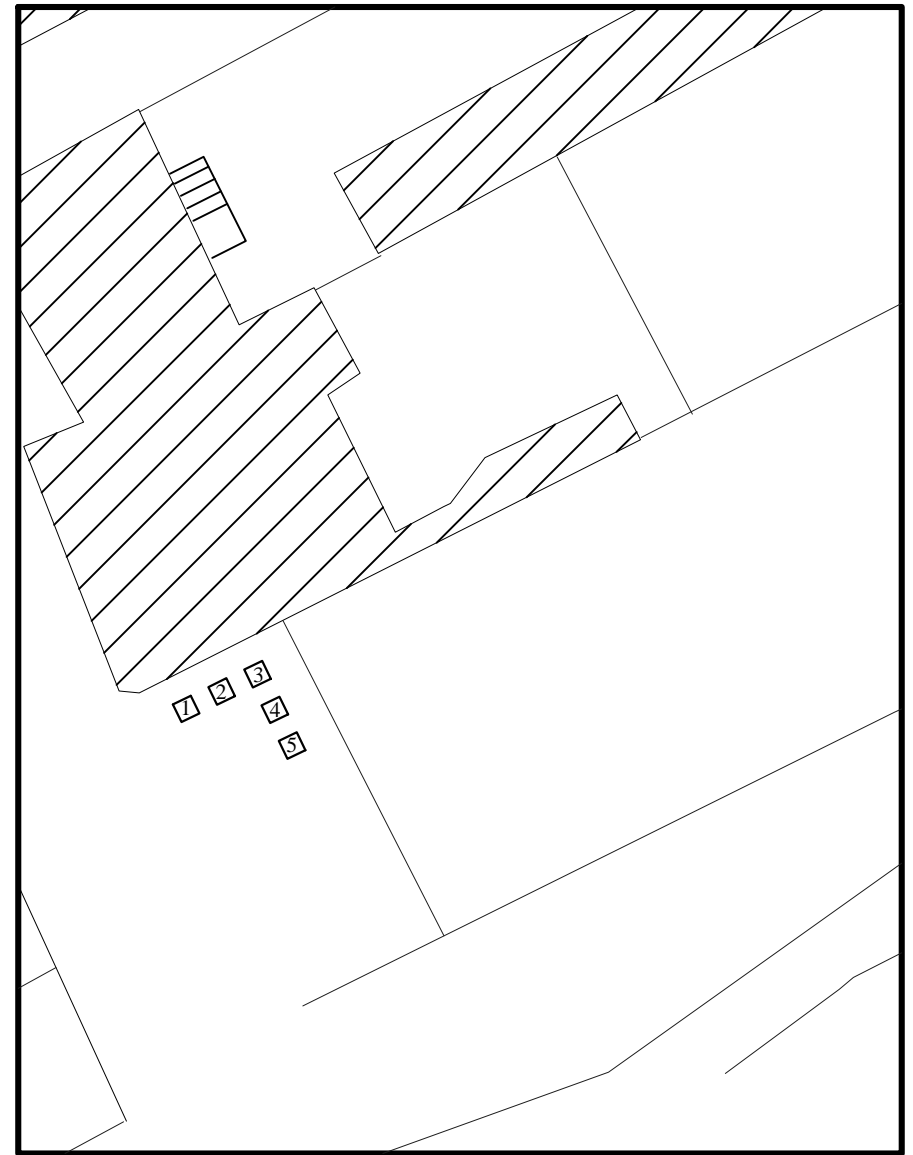

VIA COMUNALE VECCHIA - AREA VERDE

SCALA 1:2000

COMUNE DI NAPOLI

VIA COMUNALE VECCHIA n. 5 posteggi da mt. 2,00 x 2,00