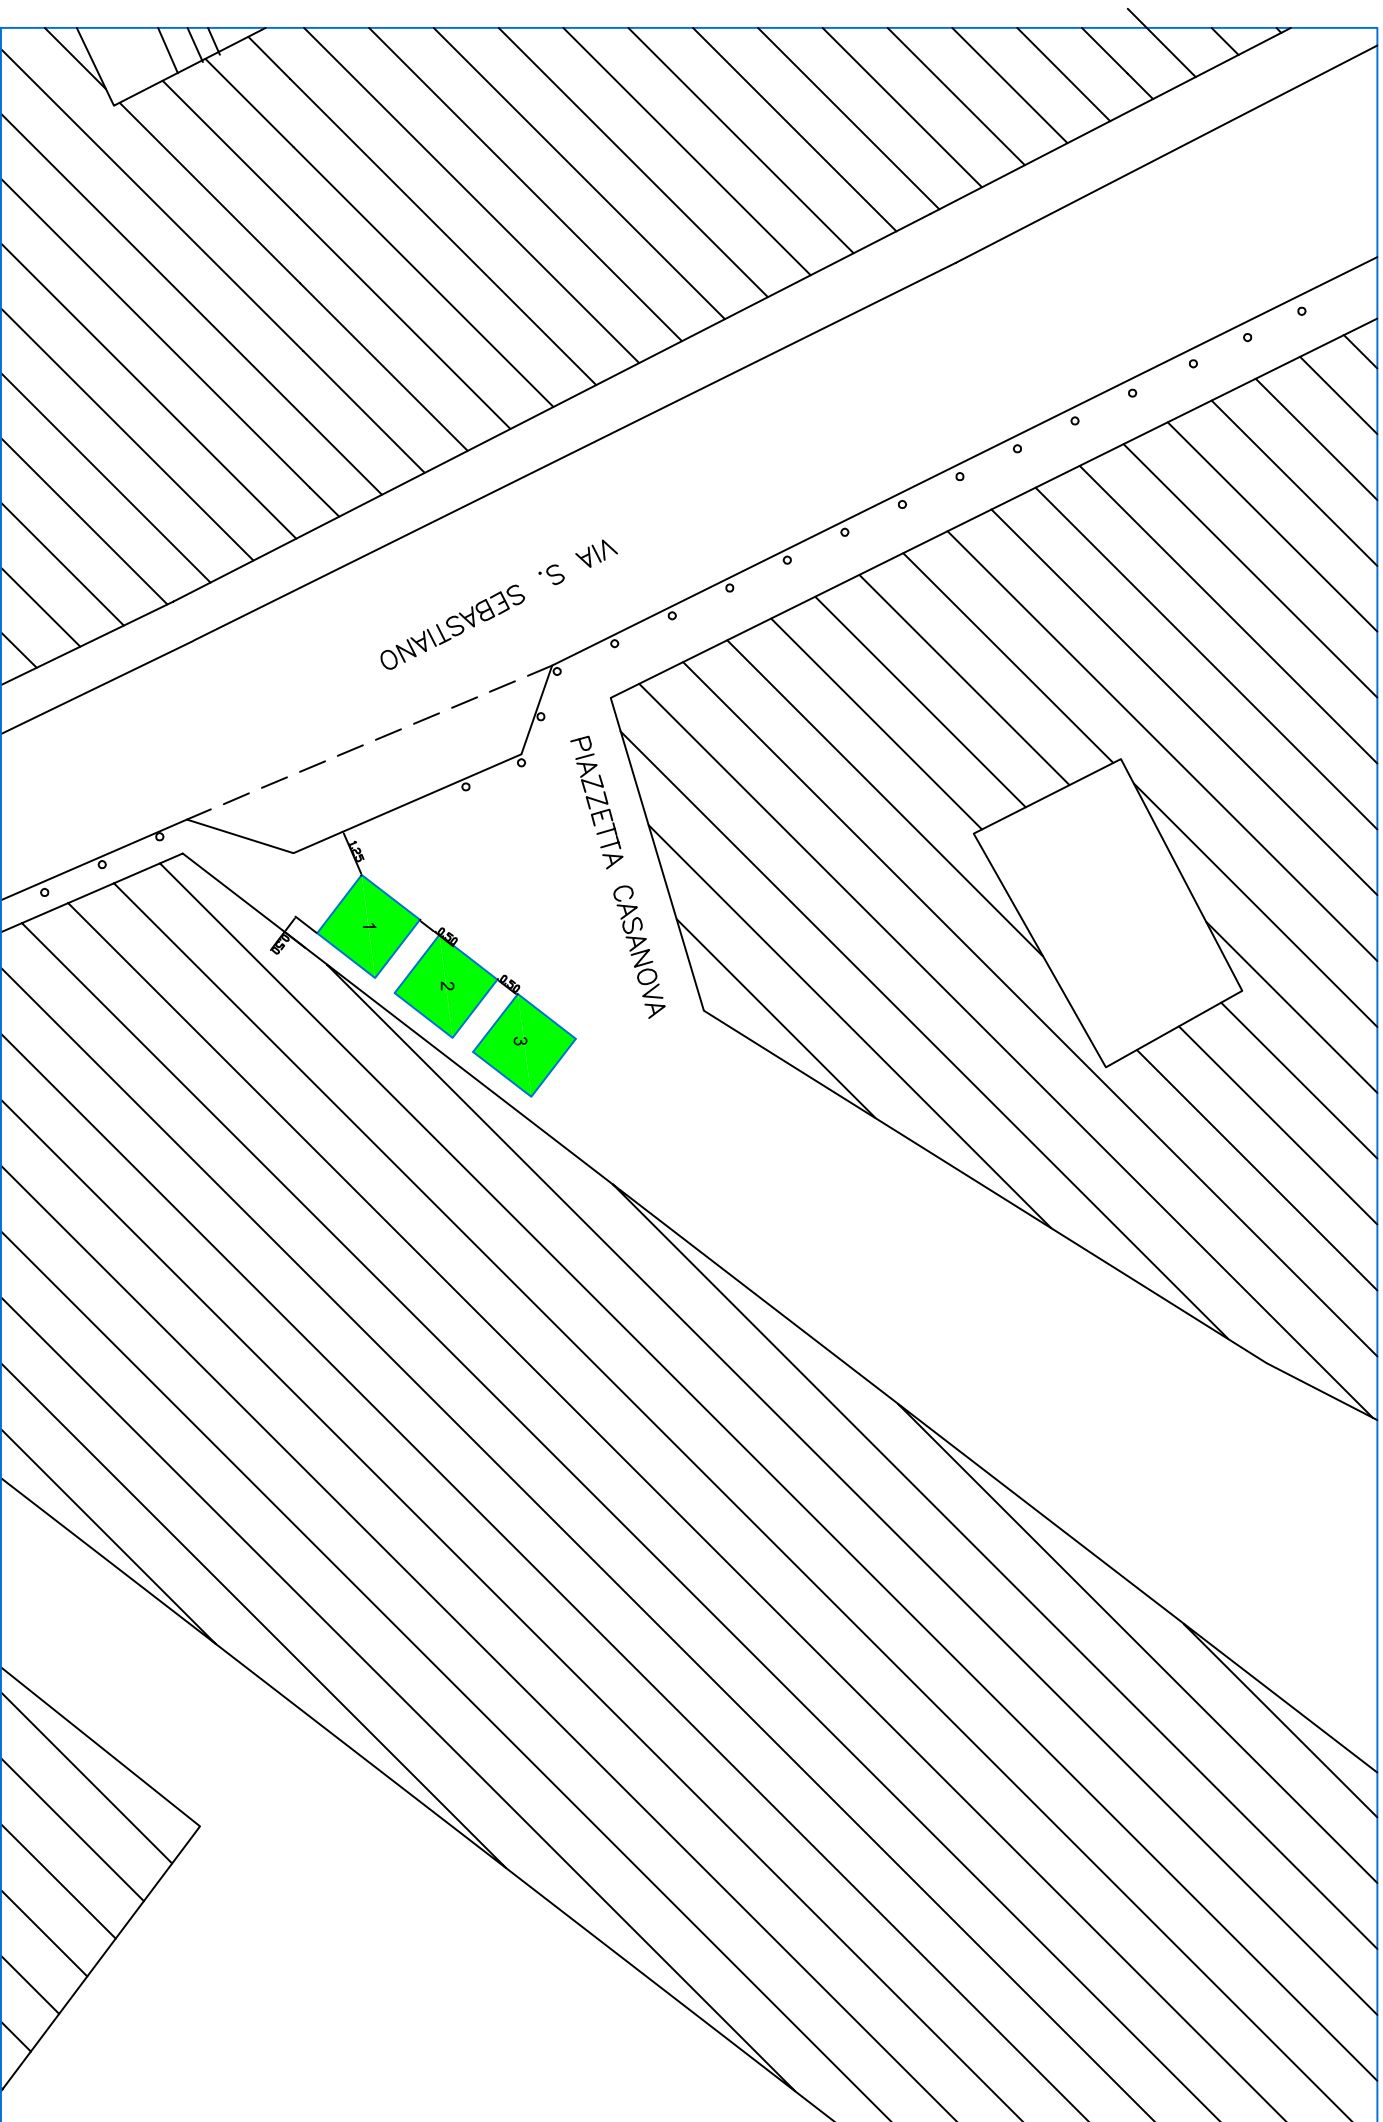

# Piazza Salvo D'Acquisto

Via Toledo

Via Cesare Battisti

Posteggi n. 20, con gazebo dim. 3 x 3 mq, per un totale di 180 mq

scala 1: 250

Posteggi n. 32, dim. 3 x 3 mq, per un totale di 288 mq

scala 1: 500

Posteggi n. 30, con gazebo dim. 3.00 x 3.00 mq, per un totale di 270.00 mq

scala 1 : 200

# Piazza Salvo D'Acquisto (lato Pignasecca)

Posteggi n. 7, con gazebo dim. 2.5 x 2.5 mq, per un totale di 44 mq

scala 1: 250

Posteggi n. 3, con gazebo dim. 2.00 x 2.00 mq, per un totale di 12.00 mq

scala 1 : 200

Posteggi n. 7, con gazebo dim. 3 x 3 mq, per un totale di 63 mq

scala 1: 200

scala 1:400

Spazi di vendita n. 10 per un totale di 90 mq

carico e sacrico merci

Via del Maio di Porto

via Lanzieri