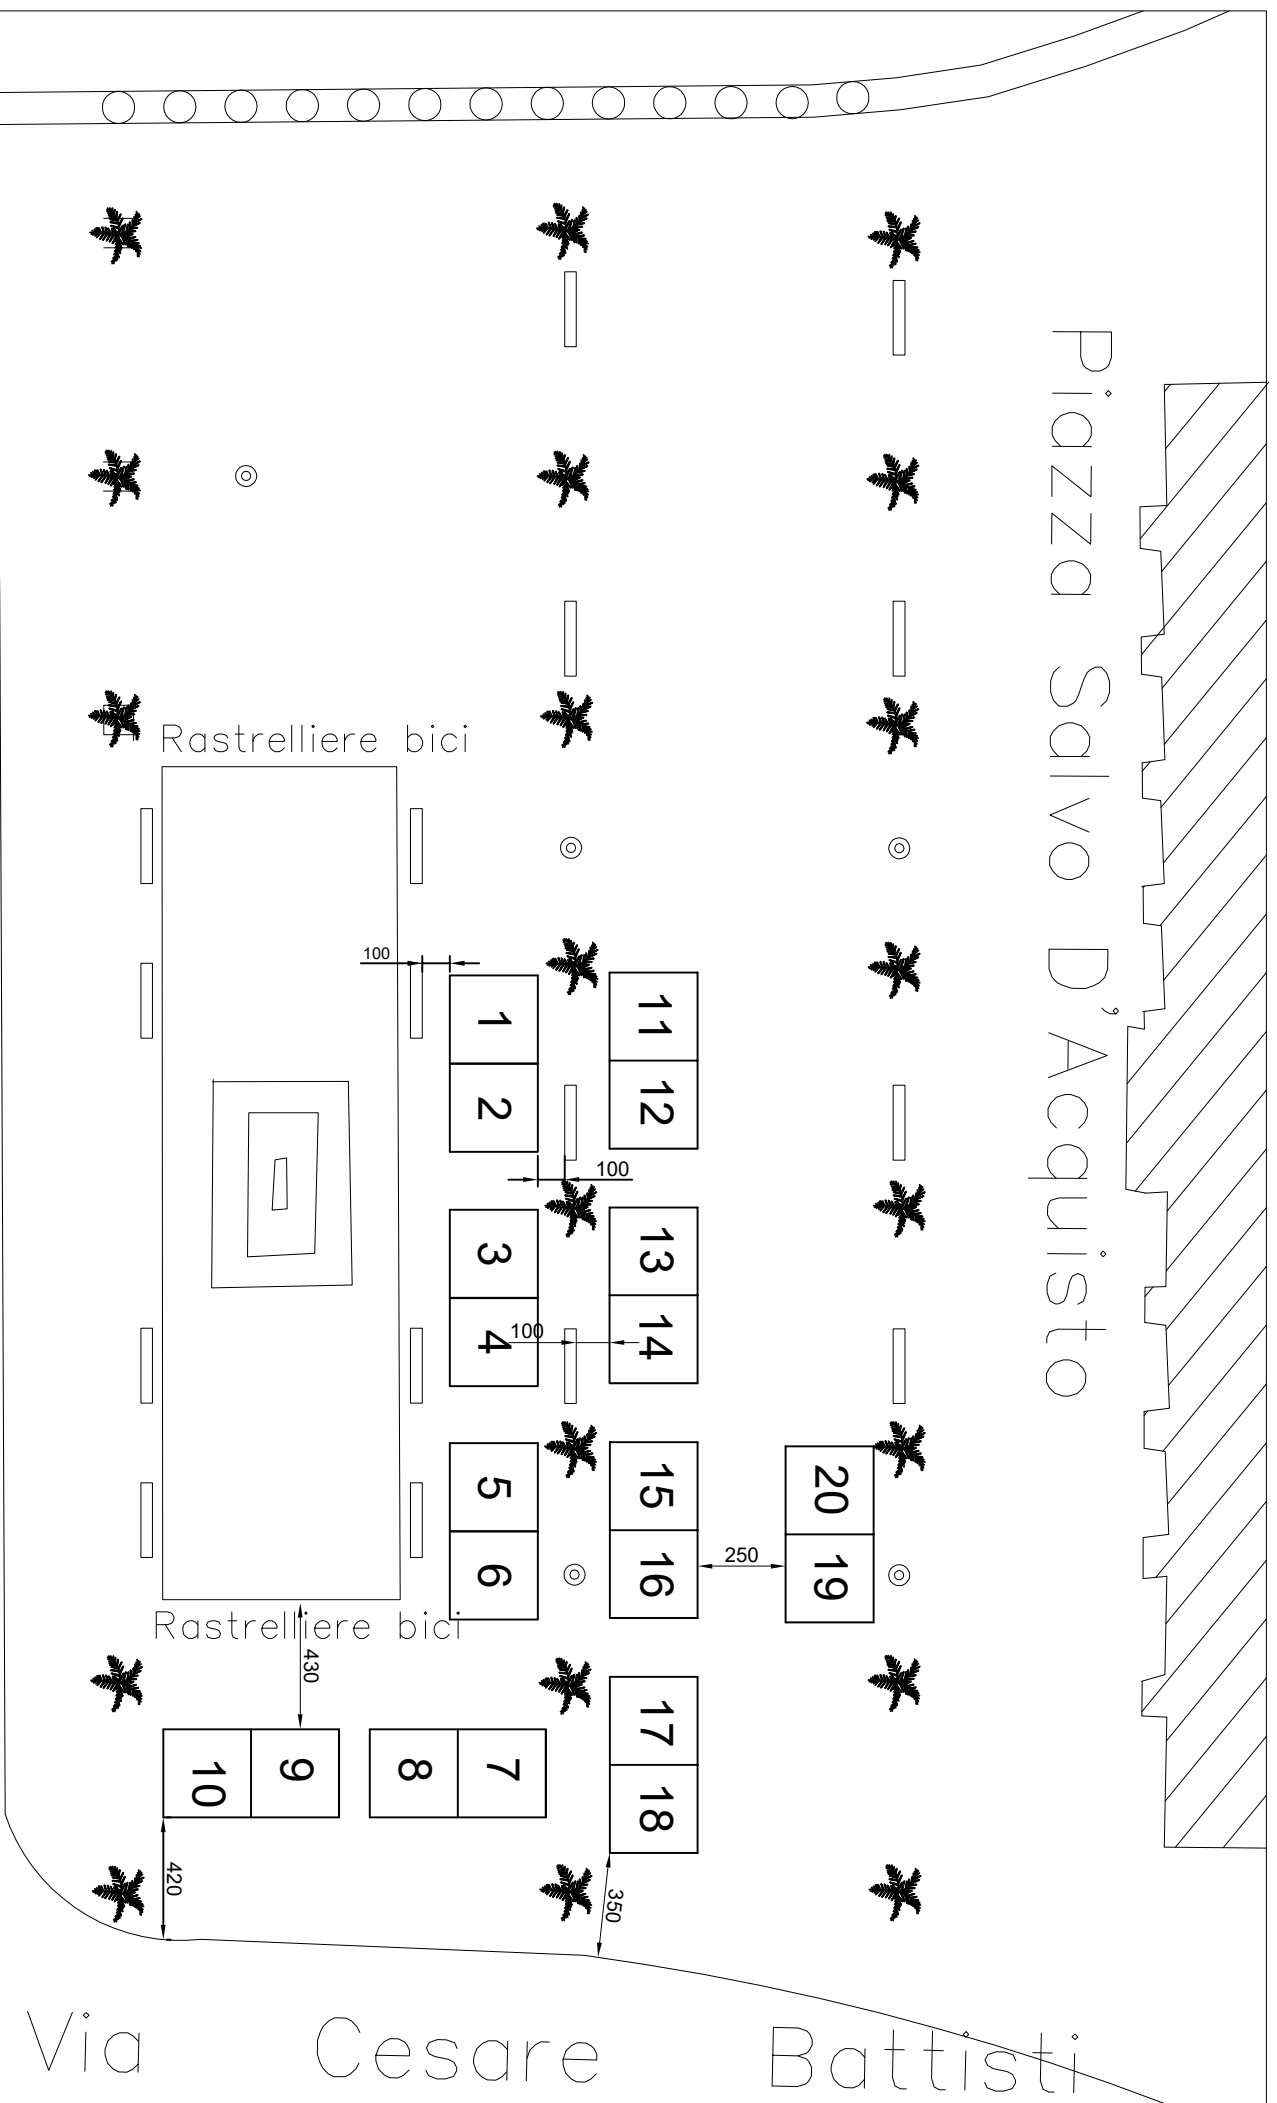

# Piazza Salvo D'Acquisto

Via Toledo

Via Cesare Battisti

Posteggi n. 20, con gazebo dim. 3 x 3 mq, per un totale di 180 mq

scala 1: 250

Posteggi n. 32, dim. 3 x 3 mq, per un totale di 288 mq

scala 1: 500

Posteggi n. 30, con gazebo dim. 3.00 x 3.00 mq, per un totale di 270.00 mq

scala 1 : 200

# Piazza Salvo D'Acquisto (lato Pignasecca)

Posteggi n. 7, con gazebo dim. 2.5 x 2.5 mq, per un totale di 44 mq

scala 1: 250

Posteggi n. 3, con gazebo dim. 2.00 x 2.00 mq, per un totale di 12.00 mq

scala 1 : 200

Posteggi n. 7, con gazebo dim. 3 x 3 mq, per un totale di 63 mq

scala 1: 200

scala 1:400

Spazi di vendita n. 10 per un totale di 90 mq

carico e sacrico merci

Via del Maio di Porto

via Lanzieri