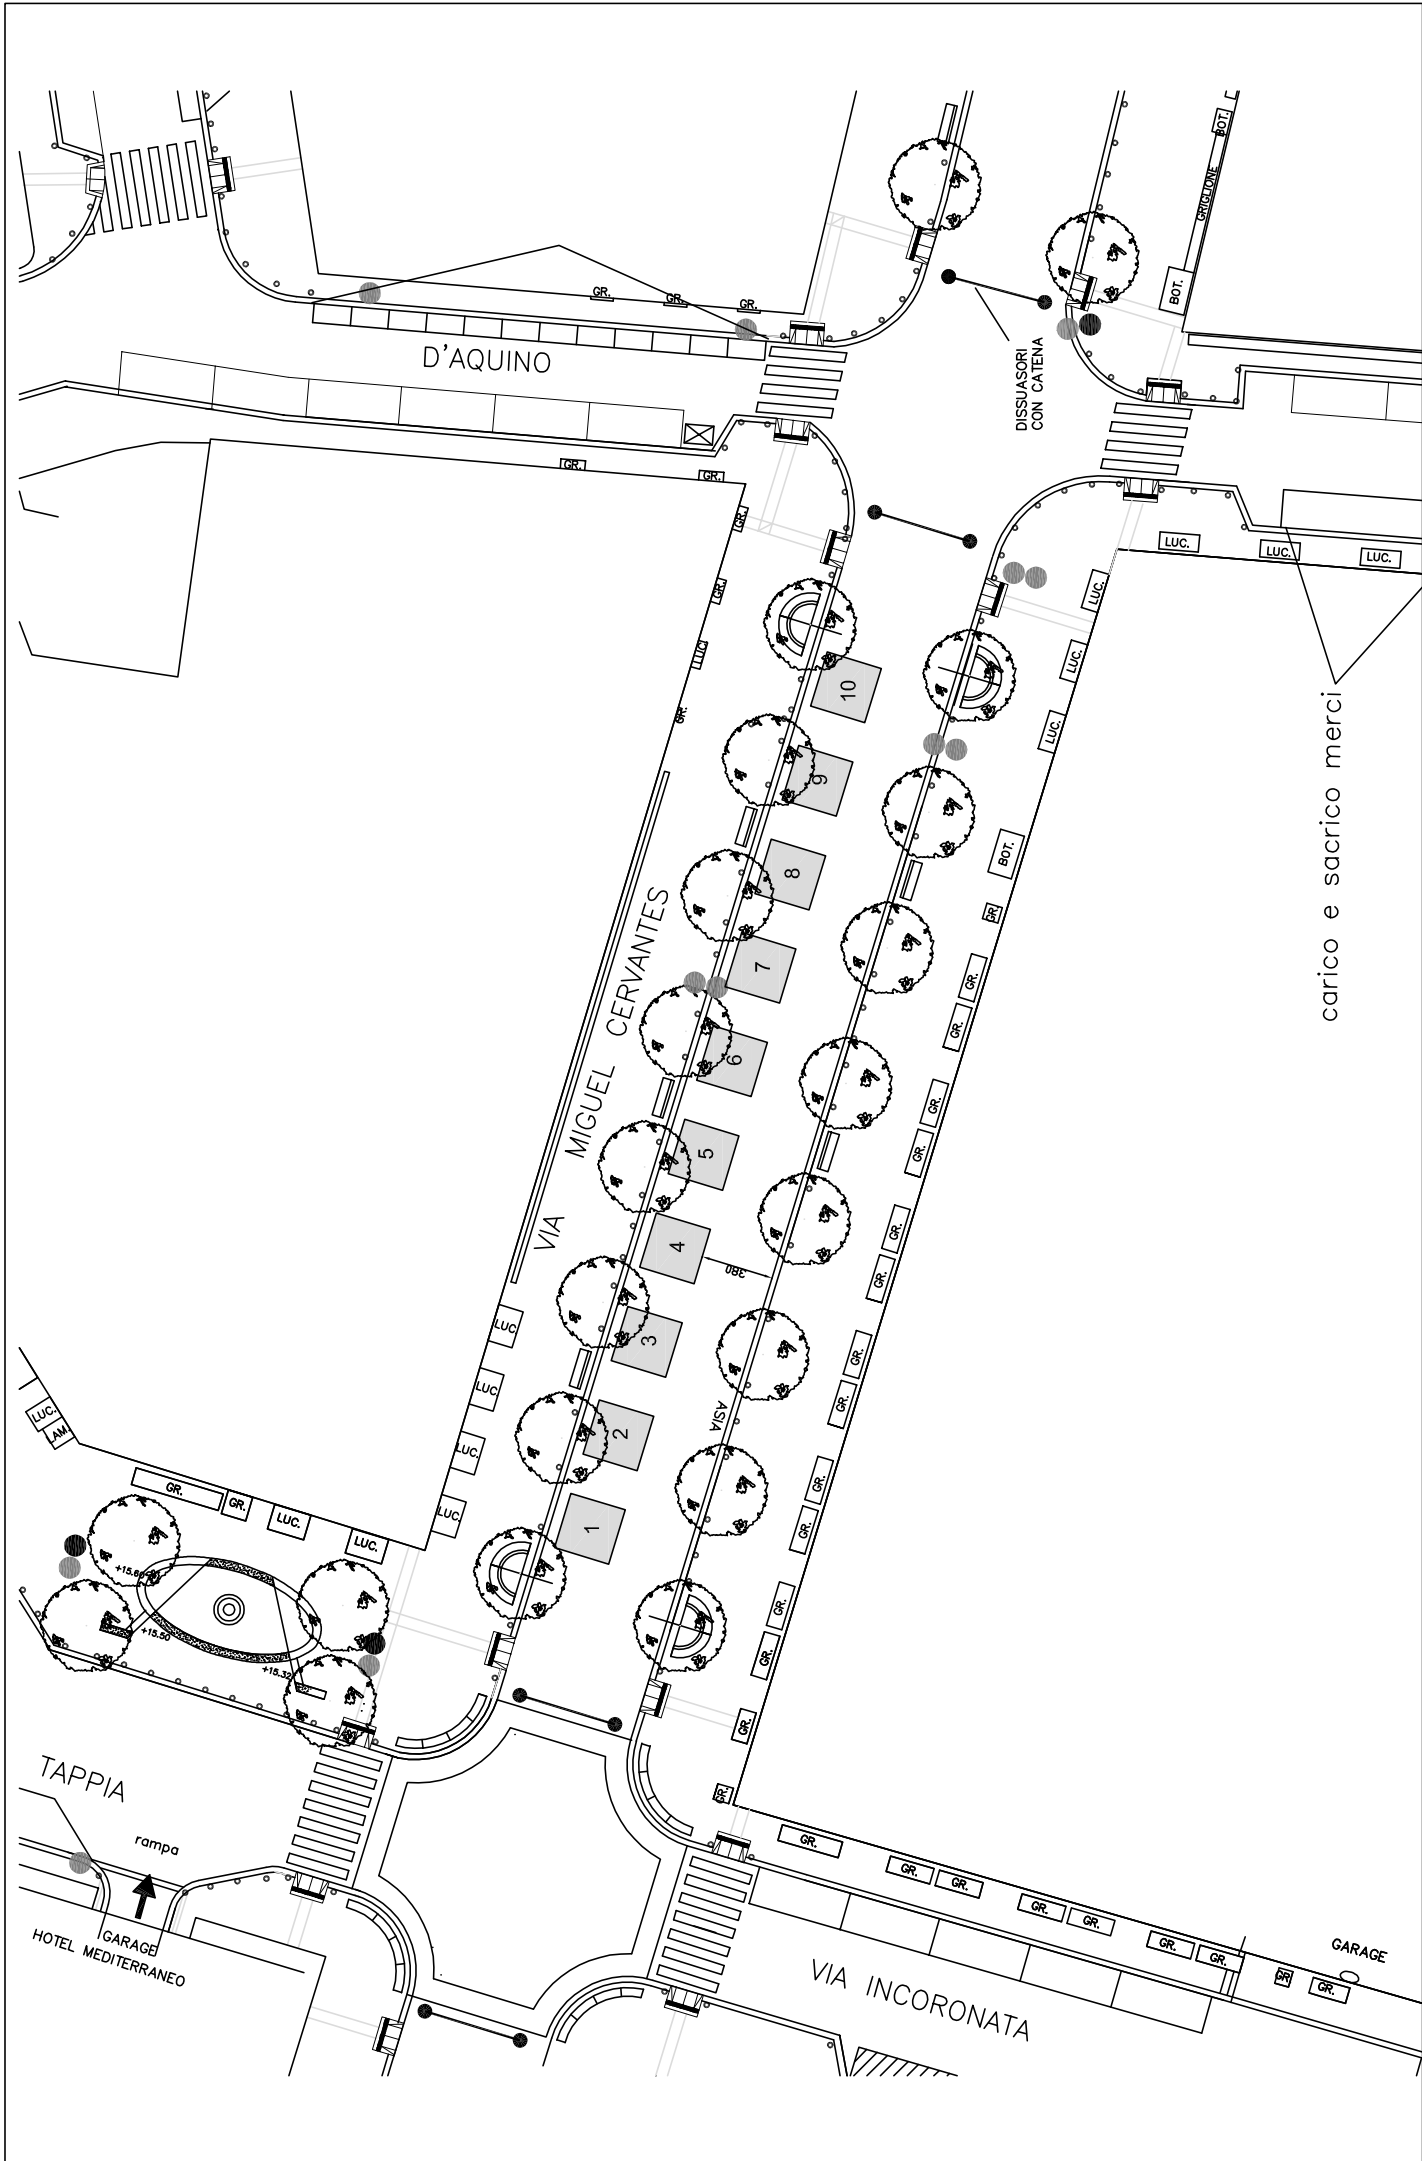

# Piazza Salvo D'Acquisto

Via Toledo

Via Cesare Battisti

Posteggi n. 20, con gazebo dim. 3 x 3 mq, per un totale di 180 mq

scala 1: 250

Posteggi n. 32, dim. 3 x 3 mq, per un totale di 288 mq

scala 1: 500

Posteggi n. 30, con gazebo dim. 3.00 x 3.00 mq, per un totale di 270.00 mq

# Piazza Salvo D'Acquisto (lato Pignasecca)

Posteggi n. 7, con gazebo dim. 2.5 x 2.5 mq, per un totale di 44 mq

scala 1: 250

Posteggi n. 3, con gazebo dim. 2.00 x 2.00 mq, per un totale di 12.00 mq

scala 1 : 200

Posteggi n. 7, con gazebo dim. 3 x 3 mq, per un totale di 63 mq

scala 1: 200

scala 1:400

Spazi di vendita n. 10 per un totale di 90 mq

carico e sacrico merci

Via del Maio di Porto

via Lanzieri

# Largo Simonetta Lamberti

Posteggi n. 6, con gazebo dim. 2 x 2 mq, per un totale di 24 mq

scala 1: 250

Posteggi n. 10, con gazebo dim. 3 x 3 mq, per un totale di 90 mq

scala 1 : 200