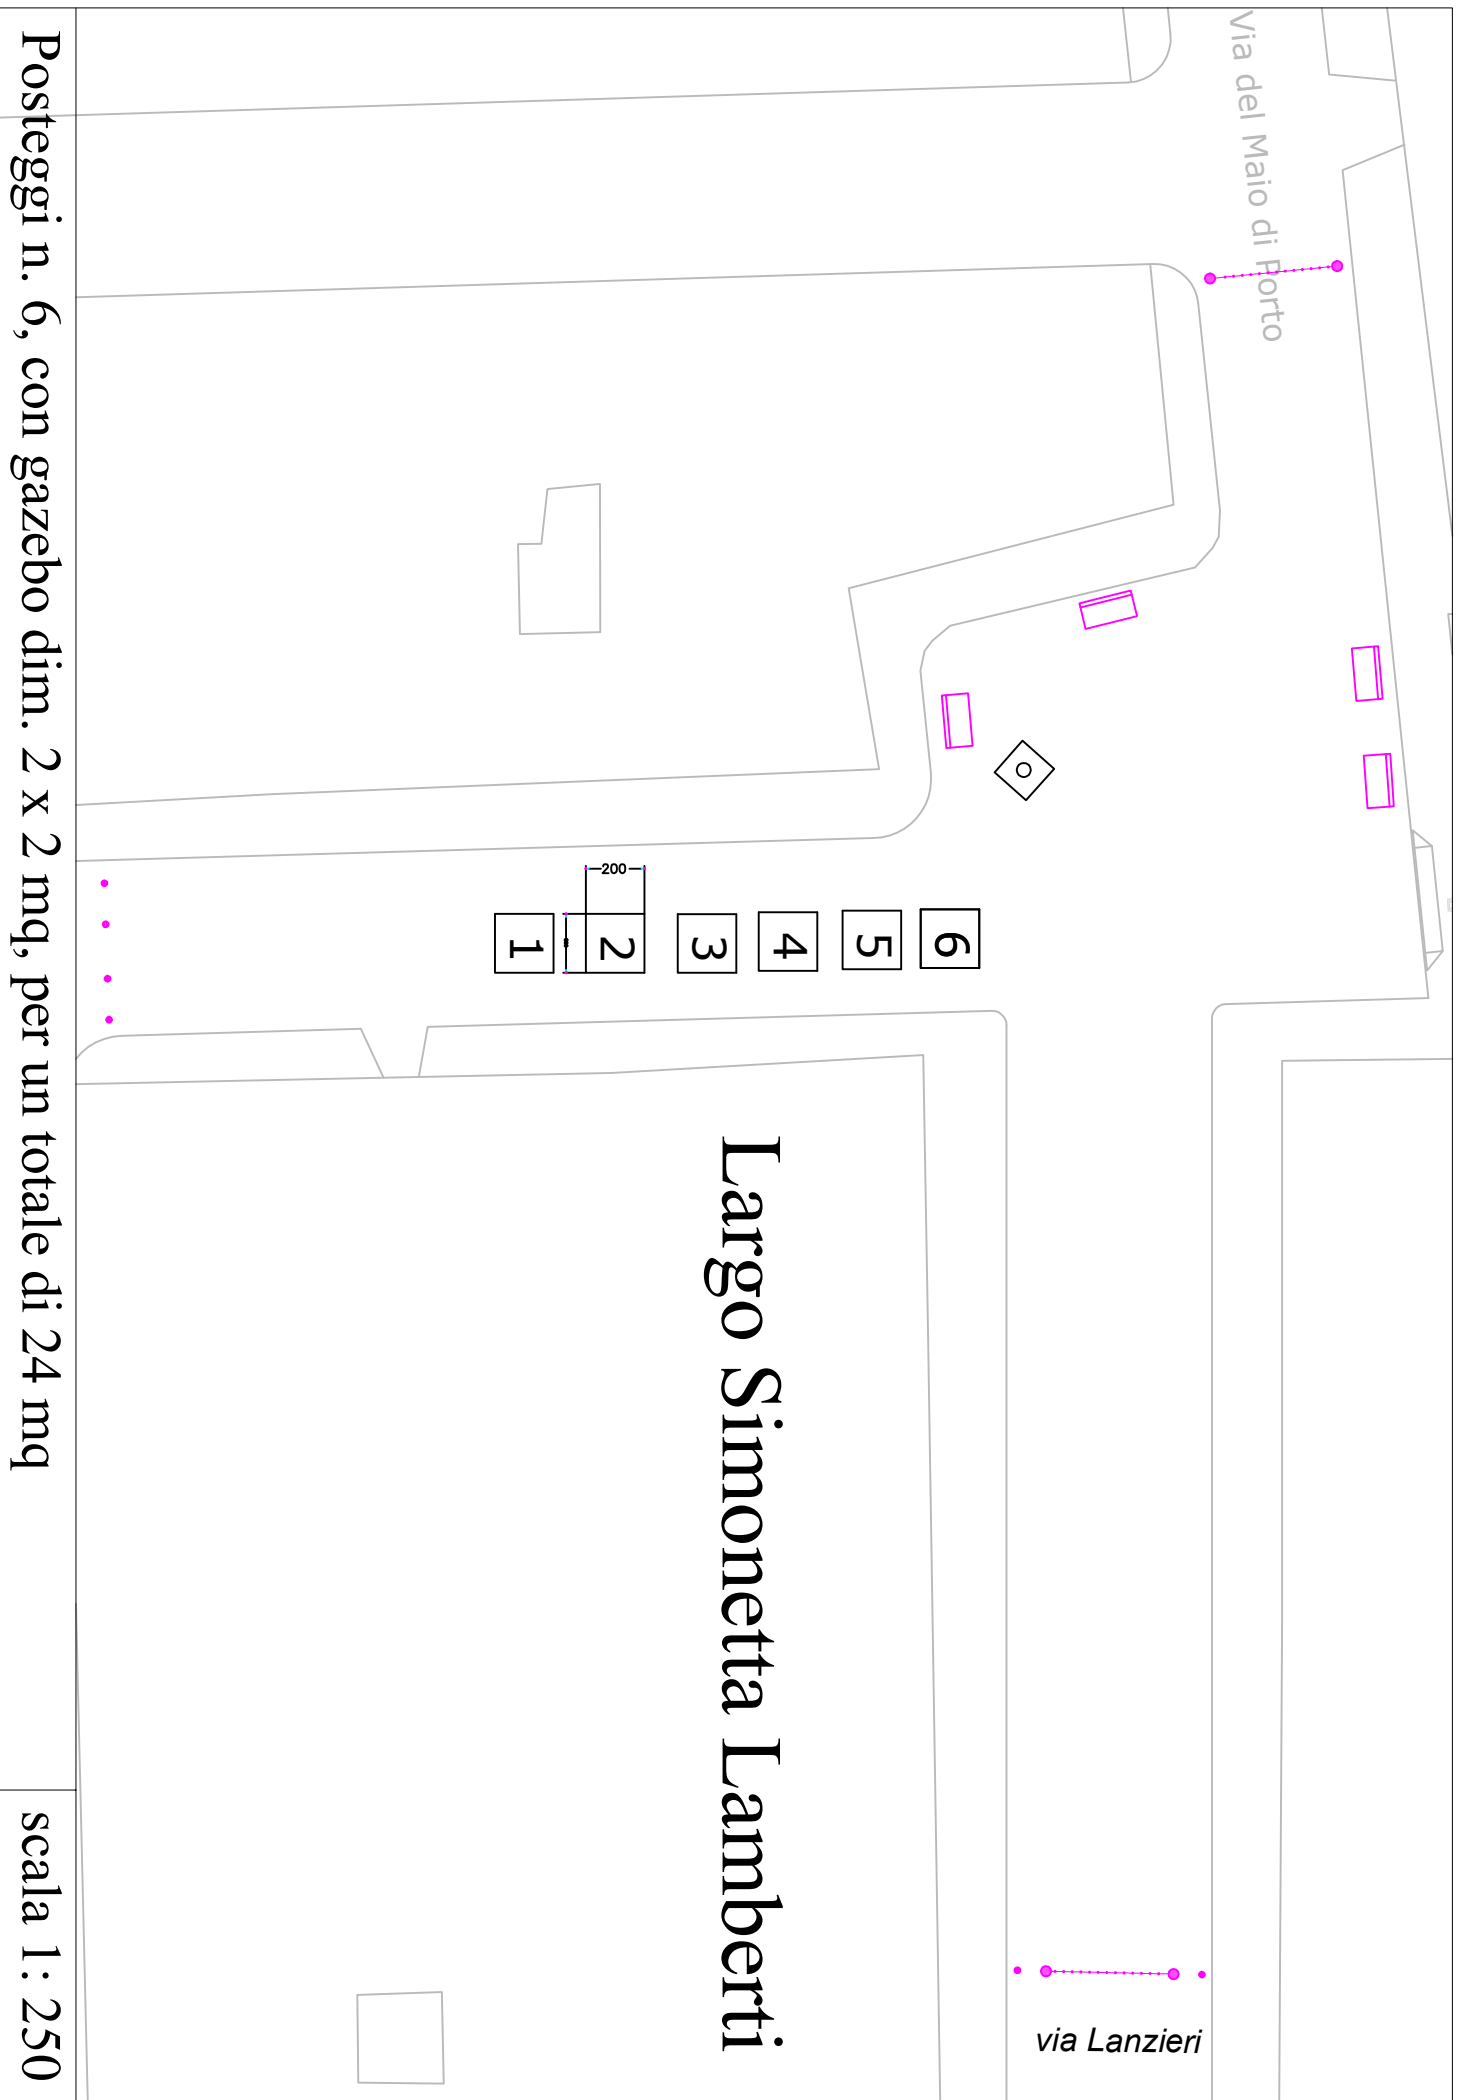

# Piazza Salvo D'Acquisto

Via Toledo

Via Cesare Battisti

Posteggi n. 20, con gazebo dim. 3 x 3 mq, per un totale di 180 mq

scala 1: 250

Posteggi n. 32, dim. 3 x 3 mq, per un totale di 288 mq

scala 1: 500

Posteggi n. 30, con gazebo dim. 3.00 x 3.00 mq, per un totale di 270.00 mq

# Piazza Salvo D'Acquisto (lato Pignasecca)

Posteggi n. 7, con gazebo dim. 2.5 x 2.5 mq, per un totale di 44 mq

scala 1: 250

Posteggi n. 3, con gazebo dim. 2.00 x 2.00 mq, per un totale di 12.00 mq

scala 1 : 200

Posteggi n. 7, con gazebo dim. 3 x 3 mq, per un totale di 63 mq

scala 1: 200

scala 1:400

Spazi di vendita n. 10 per un totale di 90 mq

carico e sacrico merci

Via del Maio di Porto

via Lanzieri

# Largo Simonetta Lamberti

Posteggi n. 6, con gazebo dim. 2 x 2 mq, per un totale di 24 mq

scala 1: 250

Posteggi n. 10, con gazebo dim. 3 x 3 mq, per un totale di 90 mq

scala 1 : 200