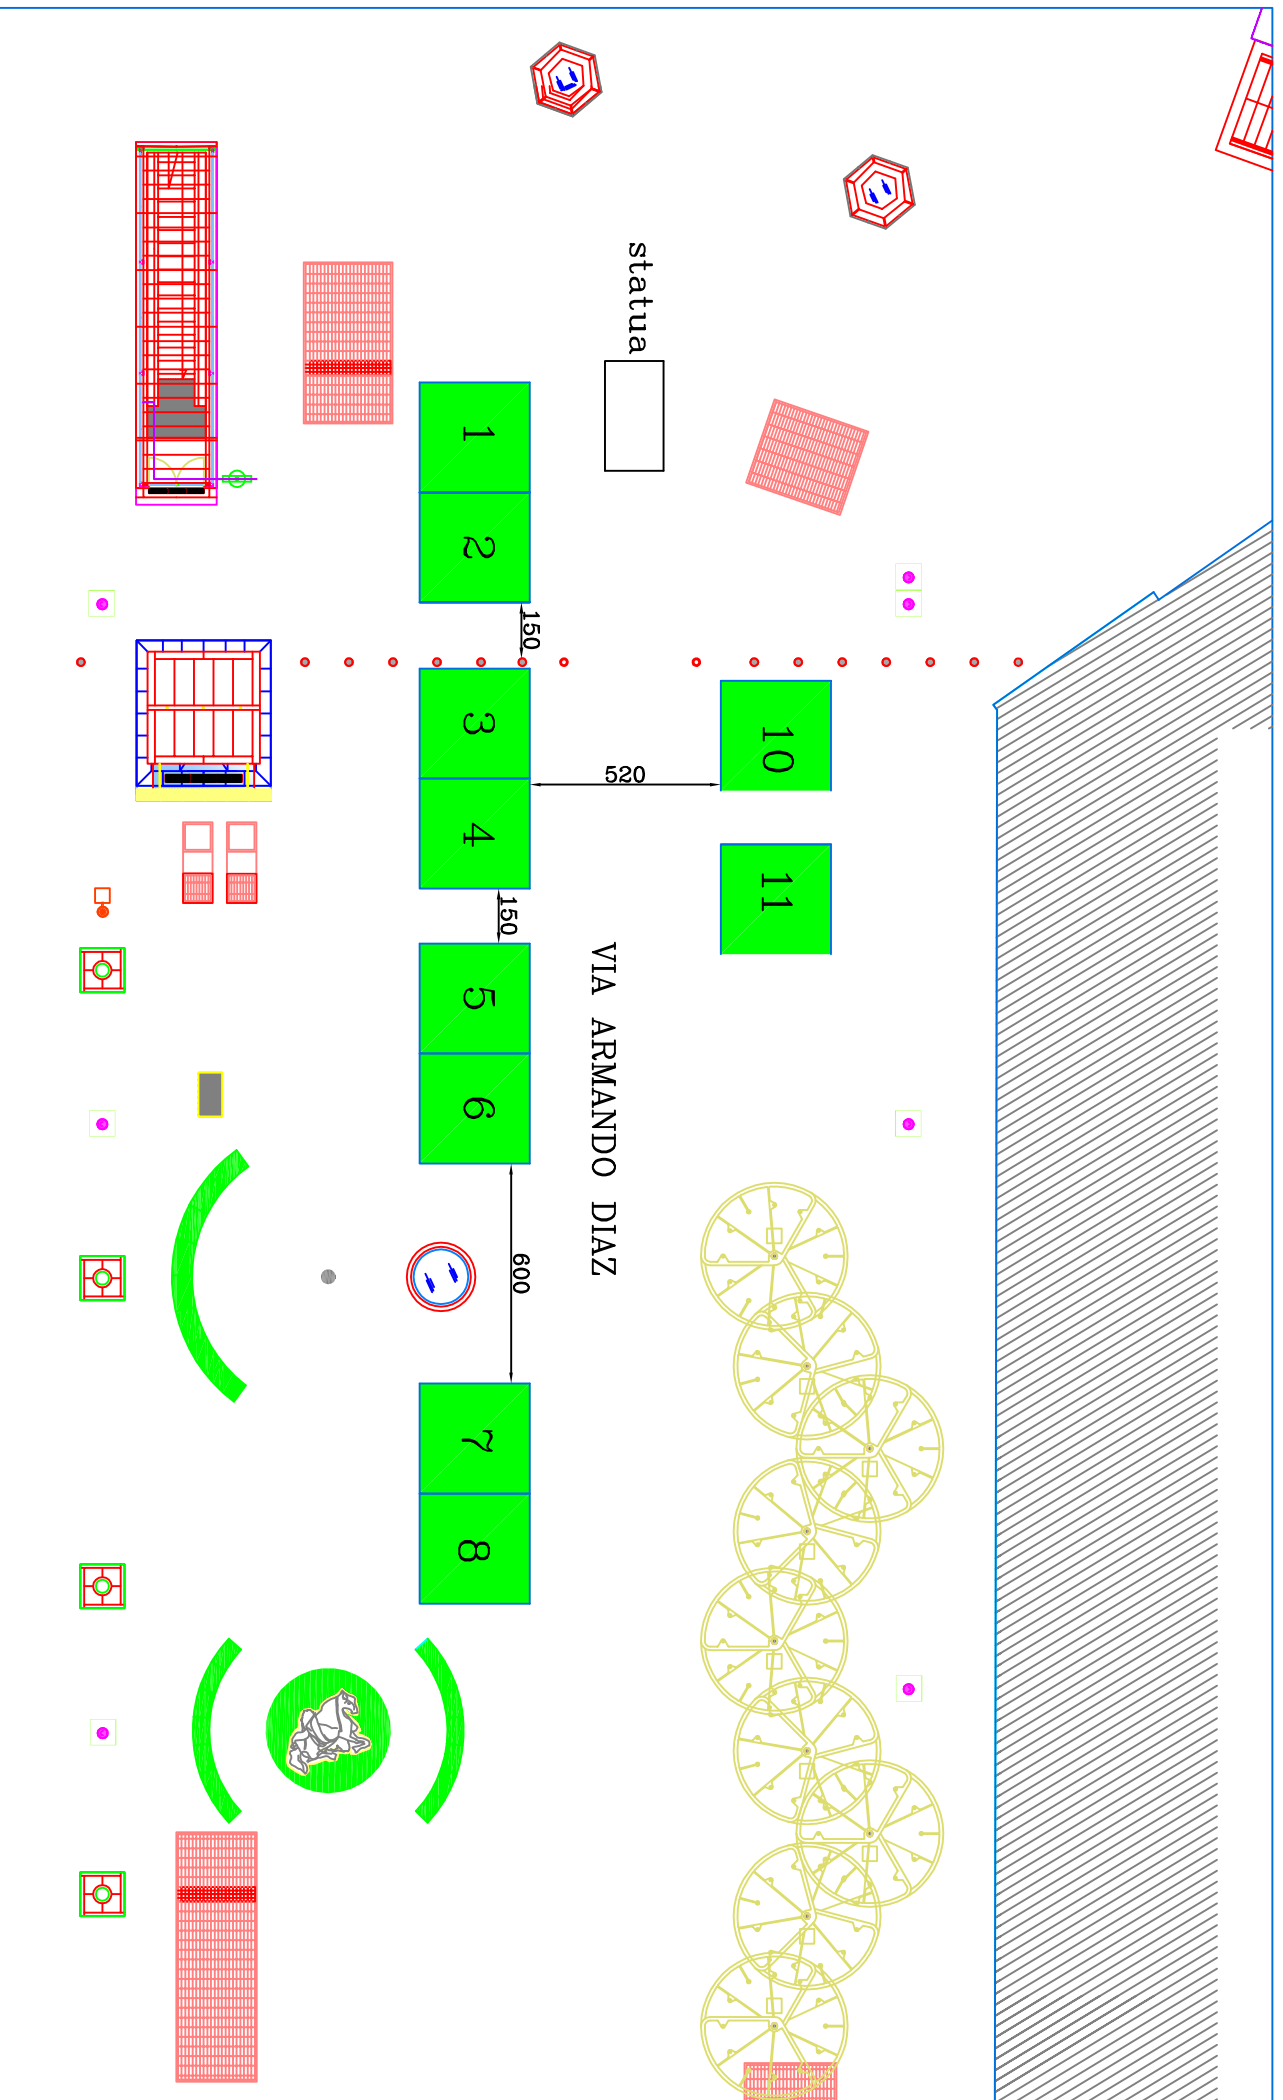

# Piazza Salvo D'Acquisto

Via Toledo

Via Cesare Battisti

Posteggi n. 20, con gazebo dim. 3 x 3 mq, per un totale di 180 mq

scala 1: 250

Posteggi n. 32, dim. 3 x 3 mq, per un totale di 288 mq

scala 1: 500

Posteggi n. 30, con gazebo dim. 3.00 x 3.00 mq, per un totale di 270.00 mq

# Piazza Salvo D'Acquisto (lato Pignasecca)

Posteggi n. 7, con gazebo dim. 2.5 x 2.5 mq, per un totale di 44 mq

scala 1: 250

Posteggi n. 3, con gazebo dim. 2.00 x 2.00 mq, per un totale di 12.00 mq

scala 1 : 200

Posteggi n. 7, con gazebo dim. 3 x 3 mq, per un totale di 63 mq

scala 1: 200

scala 1:400

Spazi di vendita n. 10 per un totale di 90 mq

carico e sacrico merci

Via del Maio di Porto

via Lanzieri

# Largo Simonetta Lamberti

Posteggi n. 6, con gazebo dim. 2 x 2 mq, per un totale di 24 mq

scala 1: 250

Posteggi n. 10, con gazebo dim. 3 x 3 mq, per un totale di 90 mq

scala 1 : 200