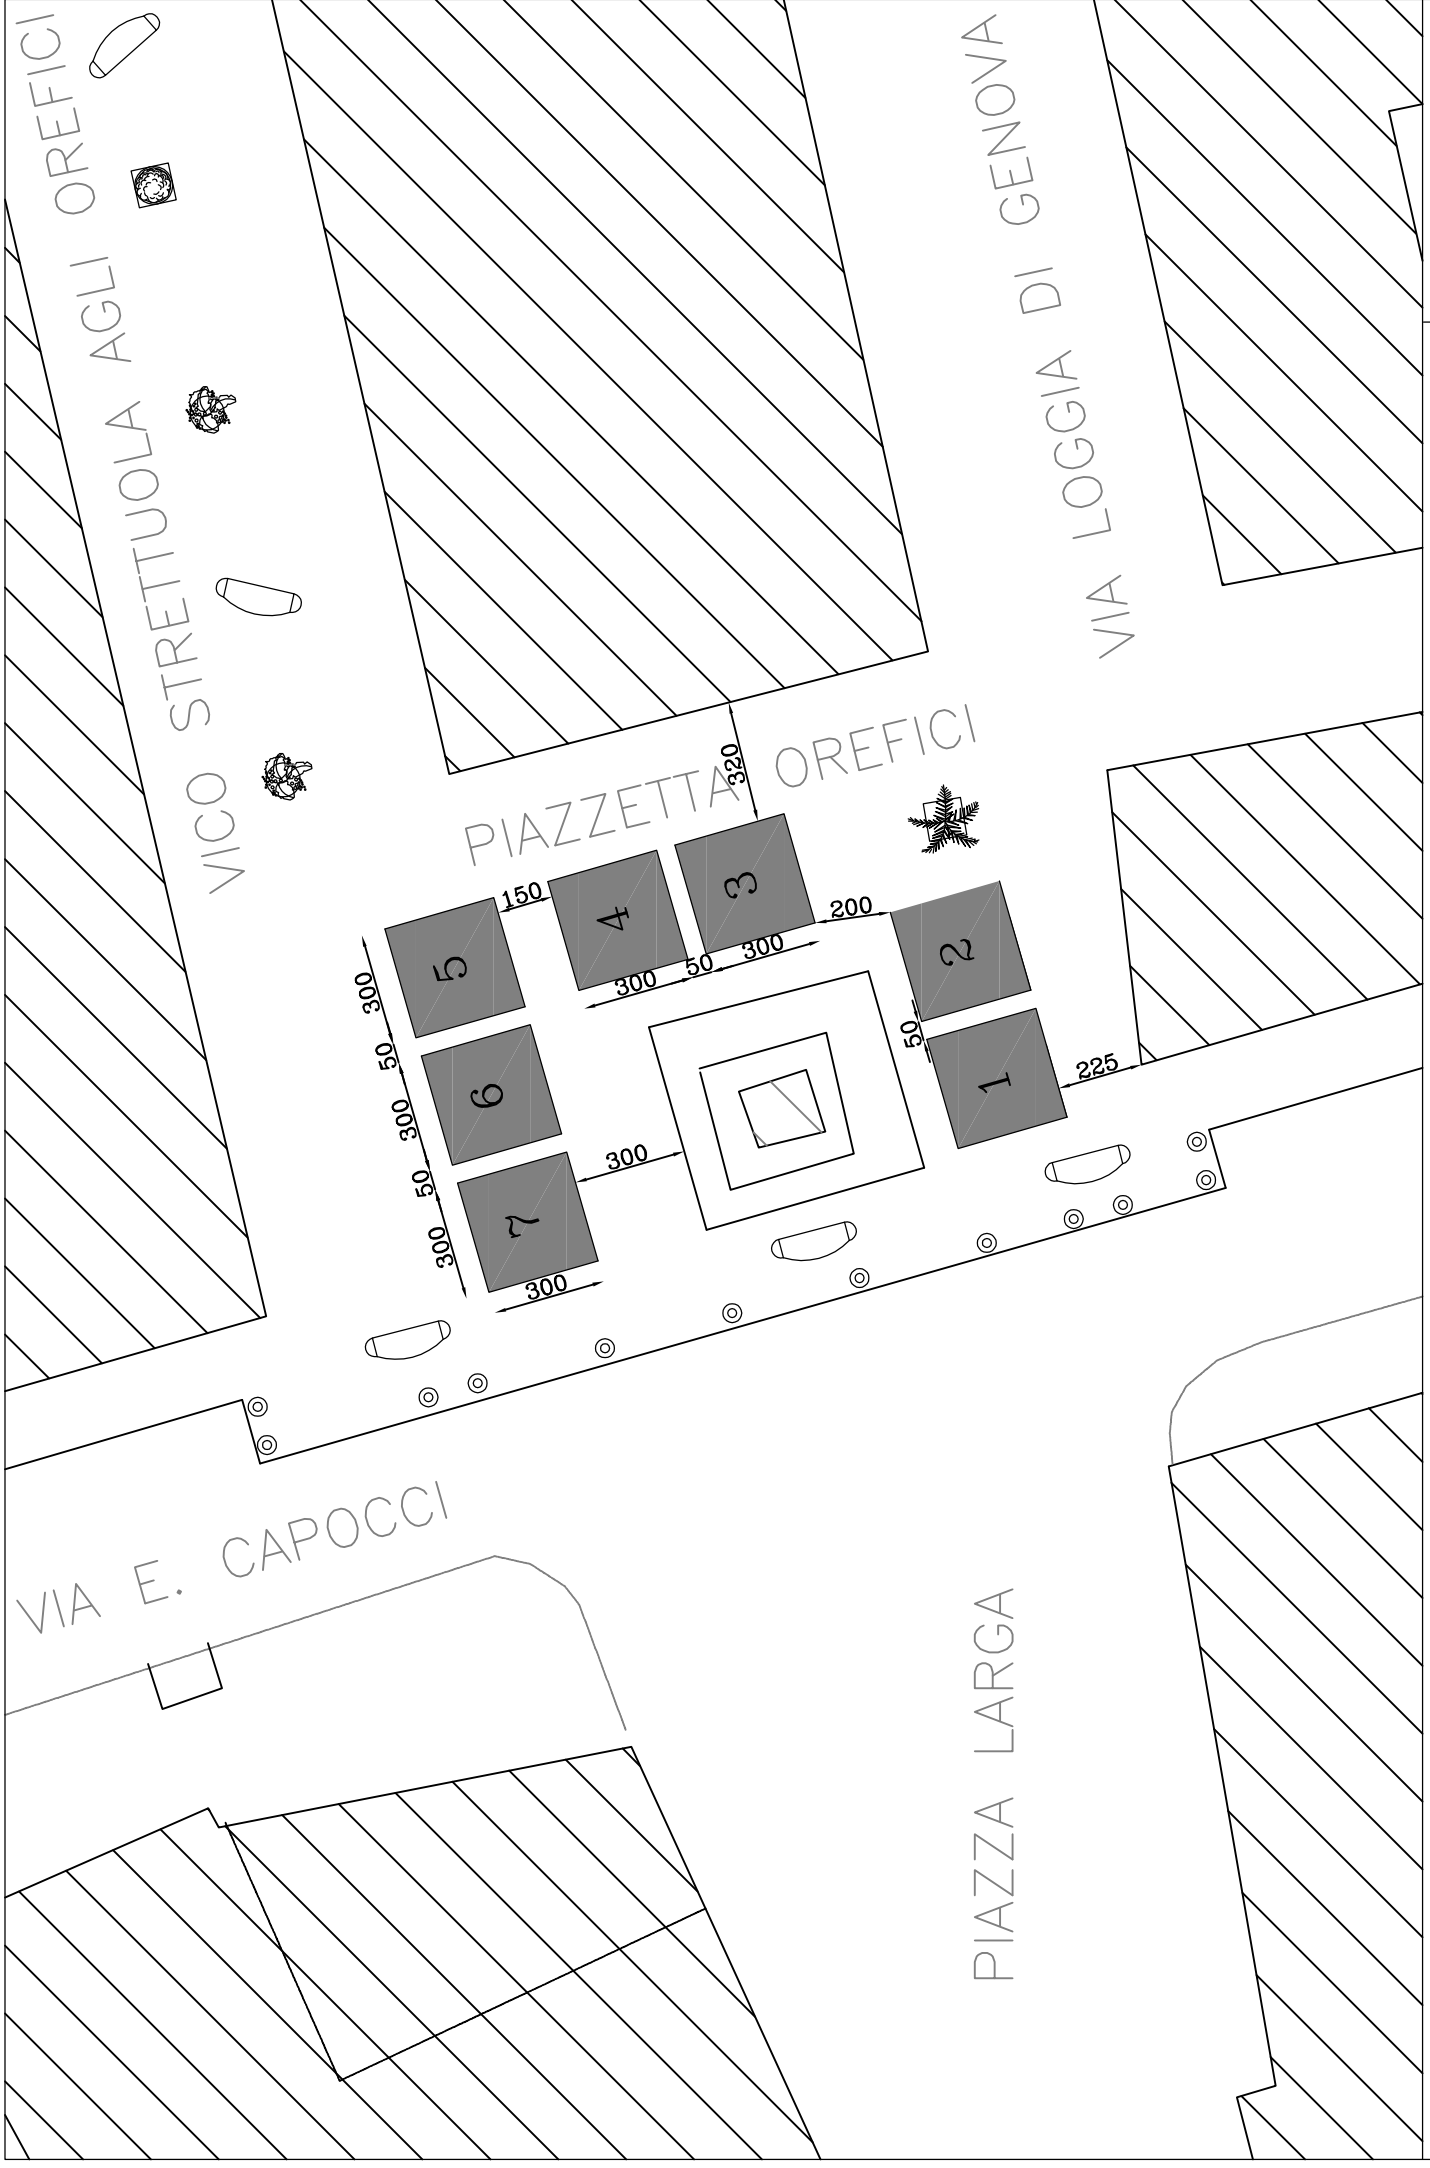

# Piazza Salvo D'Acquisto

Via Toledo

Via Cesare Battisti

Posteggi n. 20, con gazebo dim. 3 x 3 mq, per un totale di 180 mq

scala 1: 250

Posteggi n. 32, dim. 3 x 3 mq, per un totale di 288 mq

scala 1: 500

Posteggi n. 30, con gazebo dim. 3.00 x 3.00 mq, per un totale di 270.00 mq

# Piazza Salvo D'Acquisto (lato Pignasecca)

Posteggi n. 7, con gazebo dim. 2.5 x 2.5 mq, per un totale di 44 mq

scala 1: 250

Posteggi n. 3, con gazebo dim. 2.00 x 2.00 mq, per un totale di 12.00 mq

scala 1 : 200

Posteggi n. 7, con gazebo dim. 3 x 3 mq, per un totale di 63 mq

scala 1: 200

scala 1:400

Spazi di vendita n. 10 per un totale di 90 mq

carico e sacrico merci

Via del Maio di Porto

via Lanzieri

# Largo Simonetta Lamberti

Posteggi n. 6, con gazebo dim. 2 x 2 mq, per un totale di 24 mq

scala 1: 250

Posteggi n. 10, con gazebo dim. 3 x 3 mq, per un totale di 90 mq

scala 1 : 200