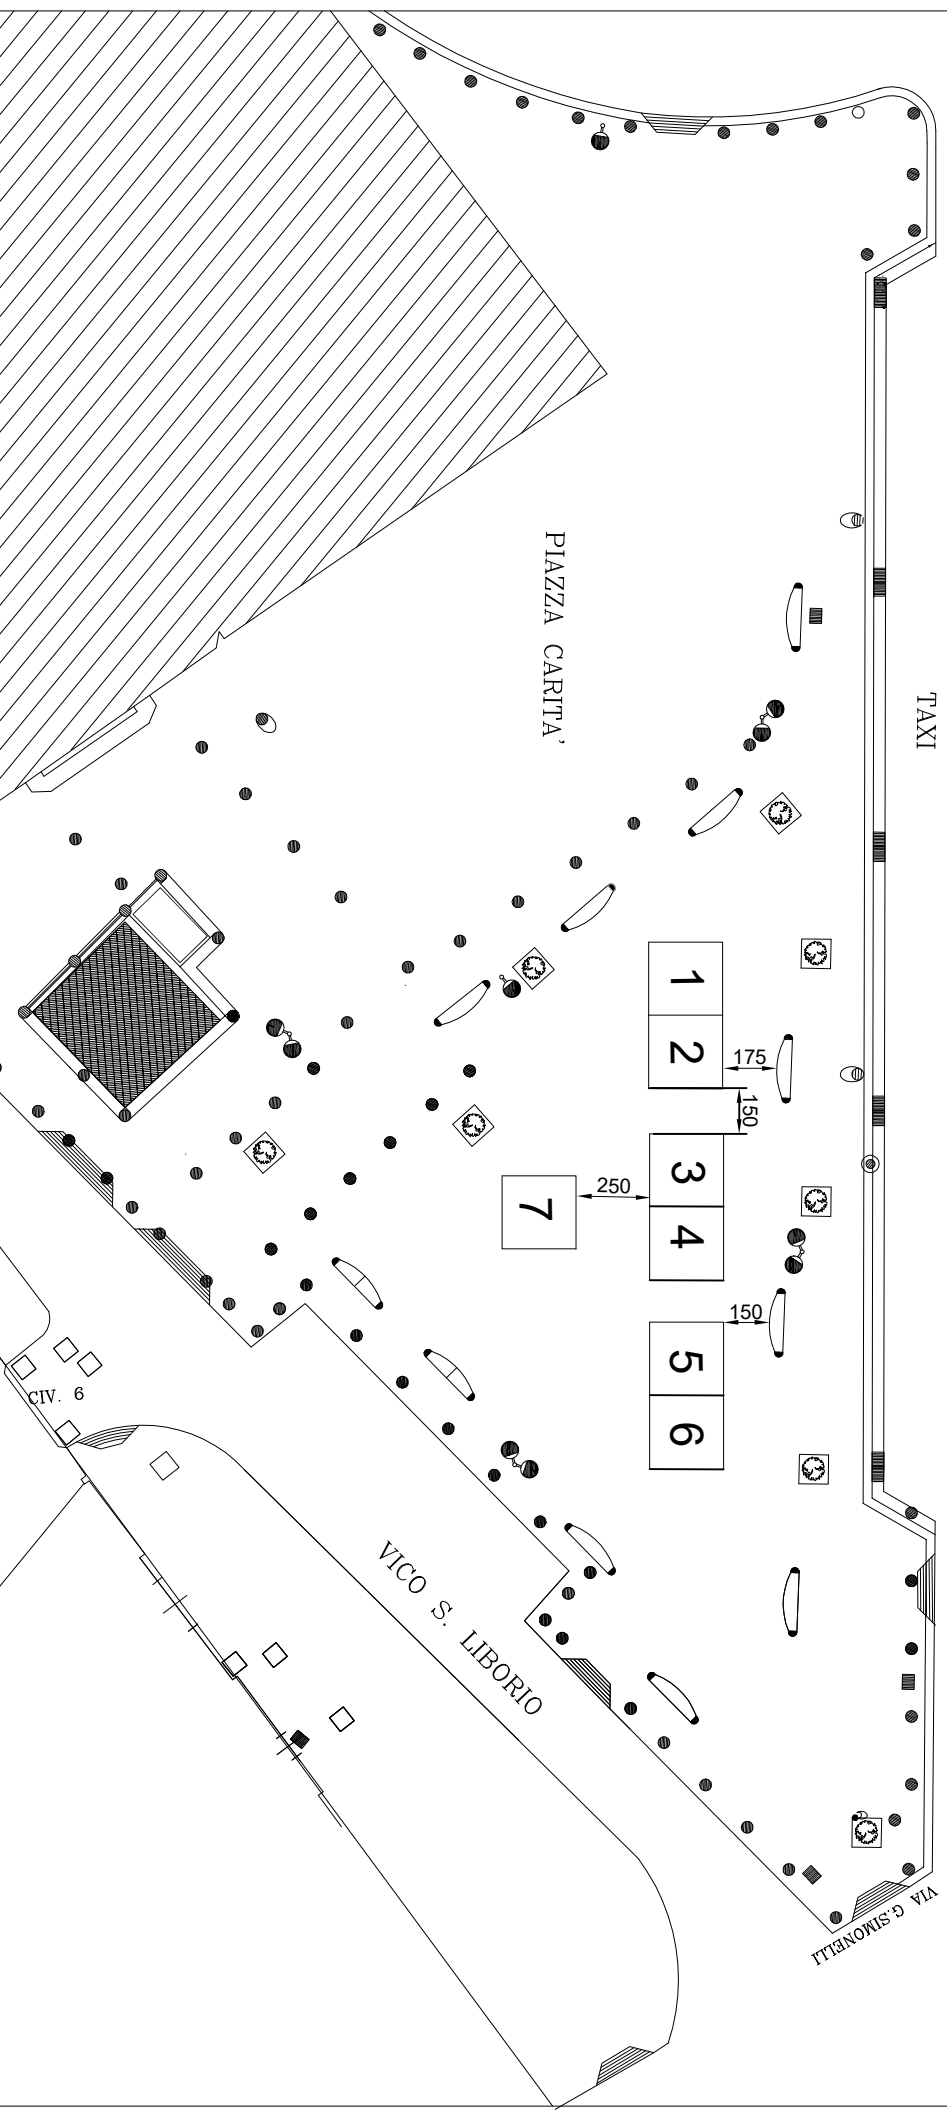

# Piazza Salvo D'Acquisto

Via Toledo

Via Cesare Battisti

Posteggi n. 20, con gazebo dim. 3 x 3 mq, per un totale di 180 mq

scala 1: 250

Posteggi n. 32, dim. 3 x 3 mq, per un totale di 288 mq

scala 1: 500

Posteggi n. 30, con gazebo dim. 3.00 x 3.00 mq, per un totale di 270.00 mq

scala 1 : 200

# Piazza Salvo D'Acquisto (lato Pignasecca)

Posteggi n. 7, con gazebo dim. 2.5 x 2.5 mq, per un totale di 44 mq

scala 1: 250

Posteggi n. 3, con gazebo dim. 2.00 x 2.00 mq, per un totale di 12.00 mq

scala 1 : 200

Posteggi n. 7, con gazebo dim. 3 x 3 mq, per un totale di 63 mq

scala 1: 200

scala 1:400

Spazi di vendita n. 10 per un totale di 90 mq

carico e sacrico merci

Via del Maio di Porto

via Lanzieri