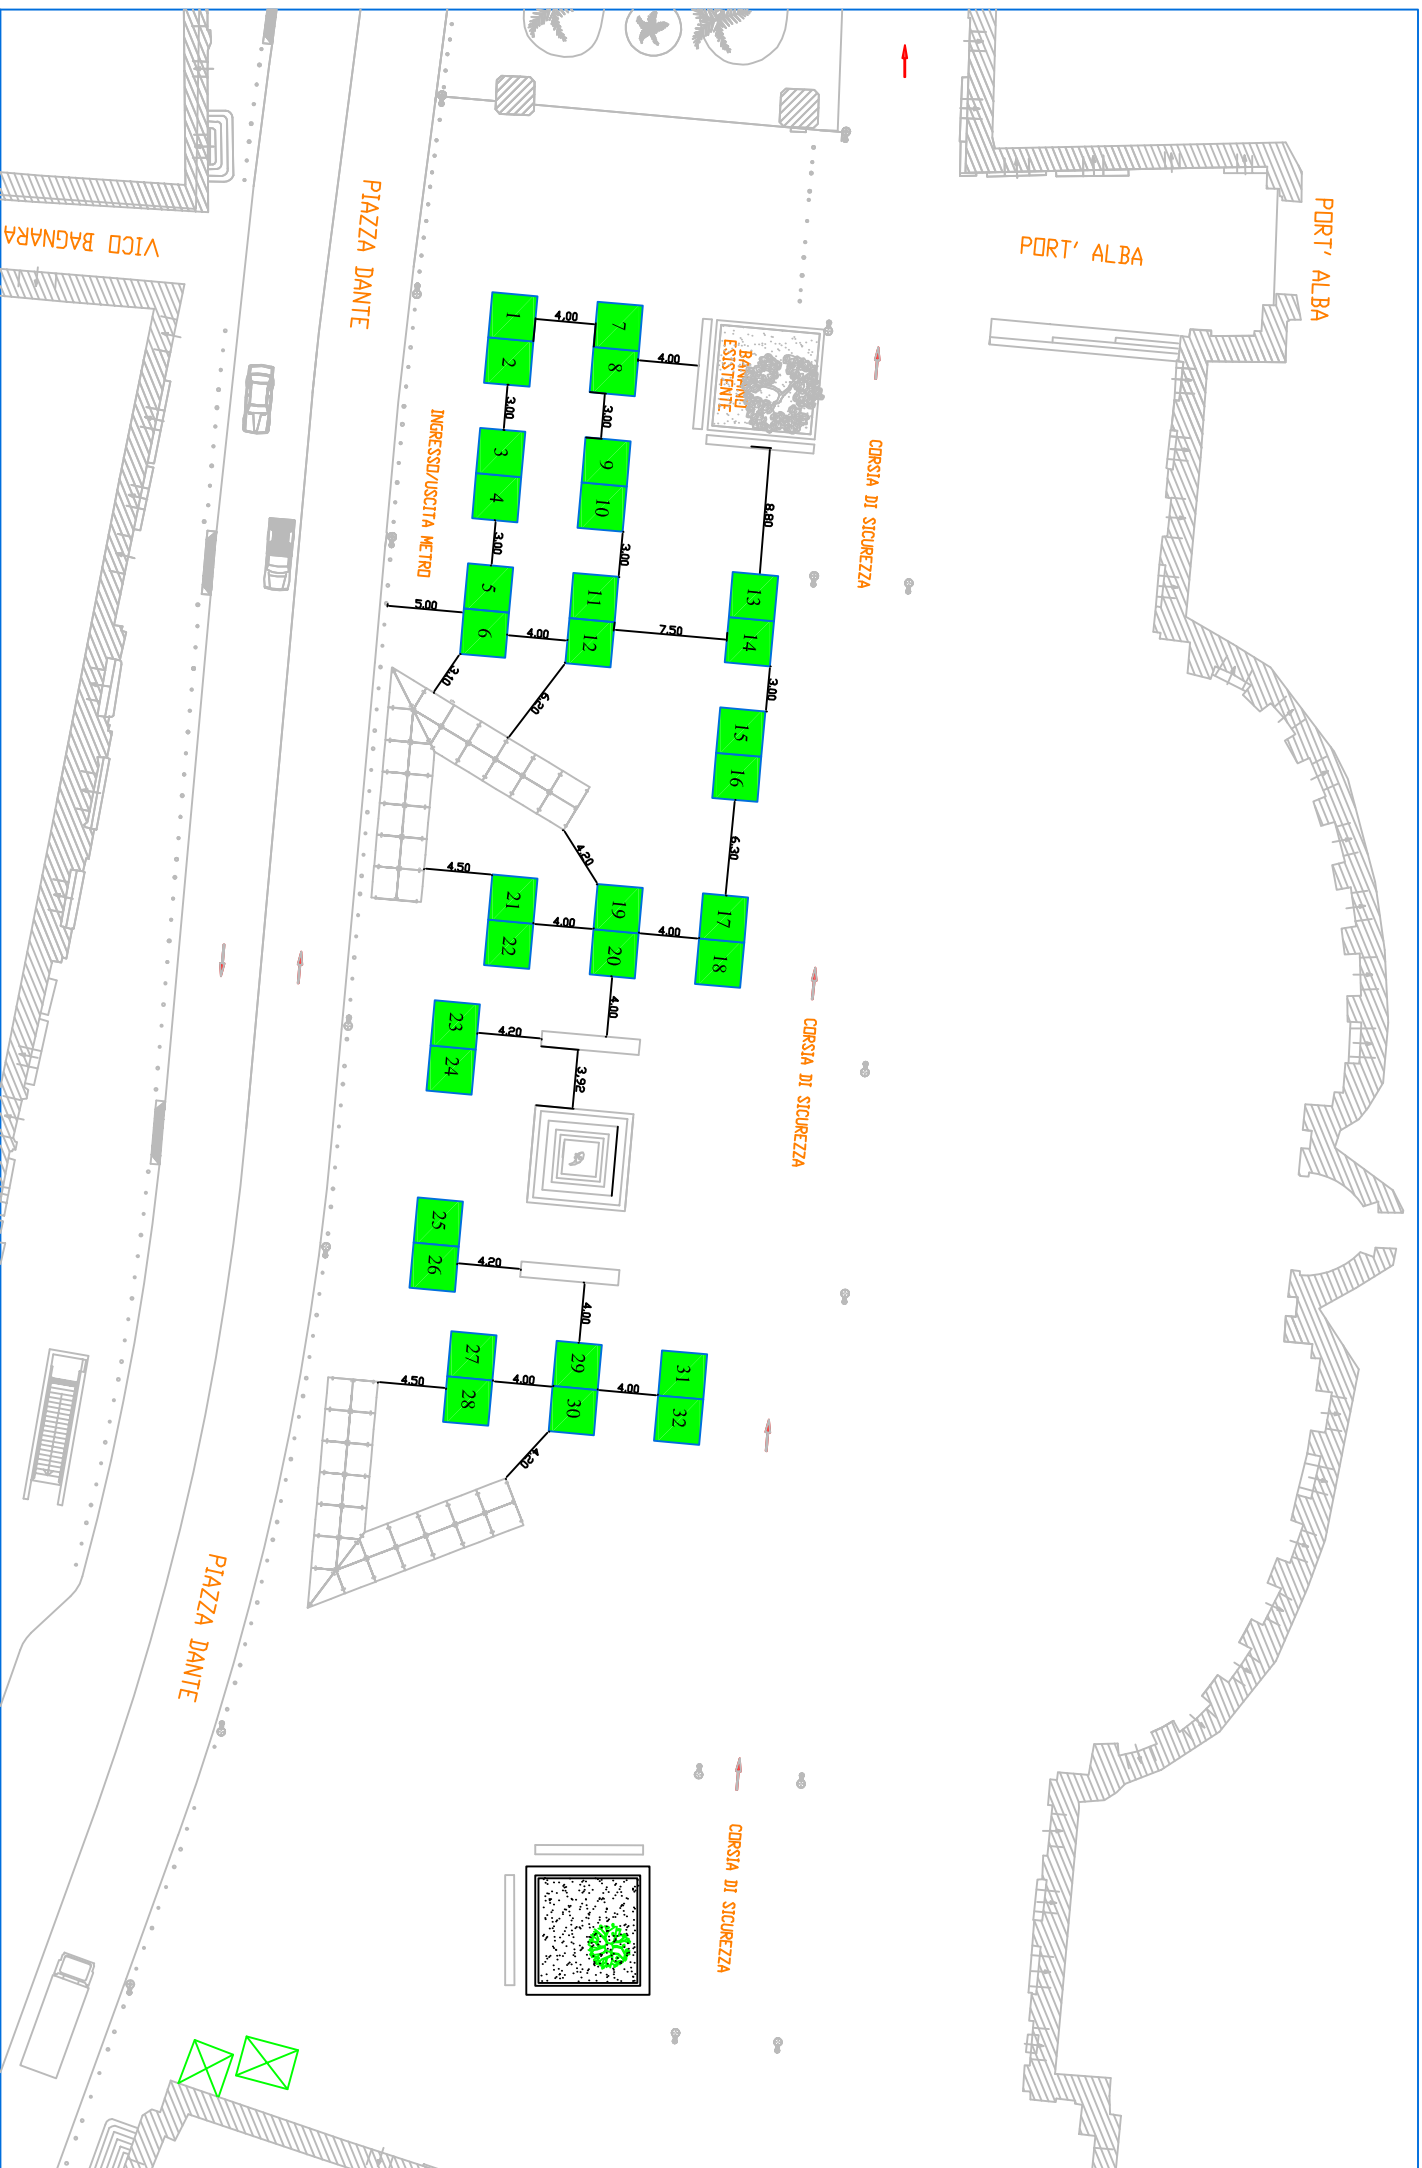

# Piazza Salvo D'Acquisto

Via Toledo

Via Cesare Battisti

Posteggi n. 20, con gazebo dim. 3 x 3 mq, per un totale di 180 mq

scala 1: 250

Posteggi n. 32, dim. 3 x 3 mq, per un totale di 288 mq

scala 1: 500

Posteggi n. 30, con gazebo dim. 3.00 x 3.00 mq, per un totale di 270.00 mq

scala 1 : 200

# Piazza Salvo D'Acquisto (lato Pignasecca)

Posteggi n. 7, con gazebo dim. 2.5 x 2.5 mq, per un totale di 44 mq

scala 1: 250

Posteggi n. 3, con gazebo dim. 2.00 x 2.00 mq, per un totale di 12.00 mq

scala 1 : 200

Posteggi n. 7, con gazebo dim. 3 x 3 mq, per un totale di 63 mq

scala 1: 200

scala 1:400

Spazi di vendita n. 10 per un totale di 90 mq

carico e sacrico merci

Via del Maio di Porto

via Lanzieri