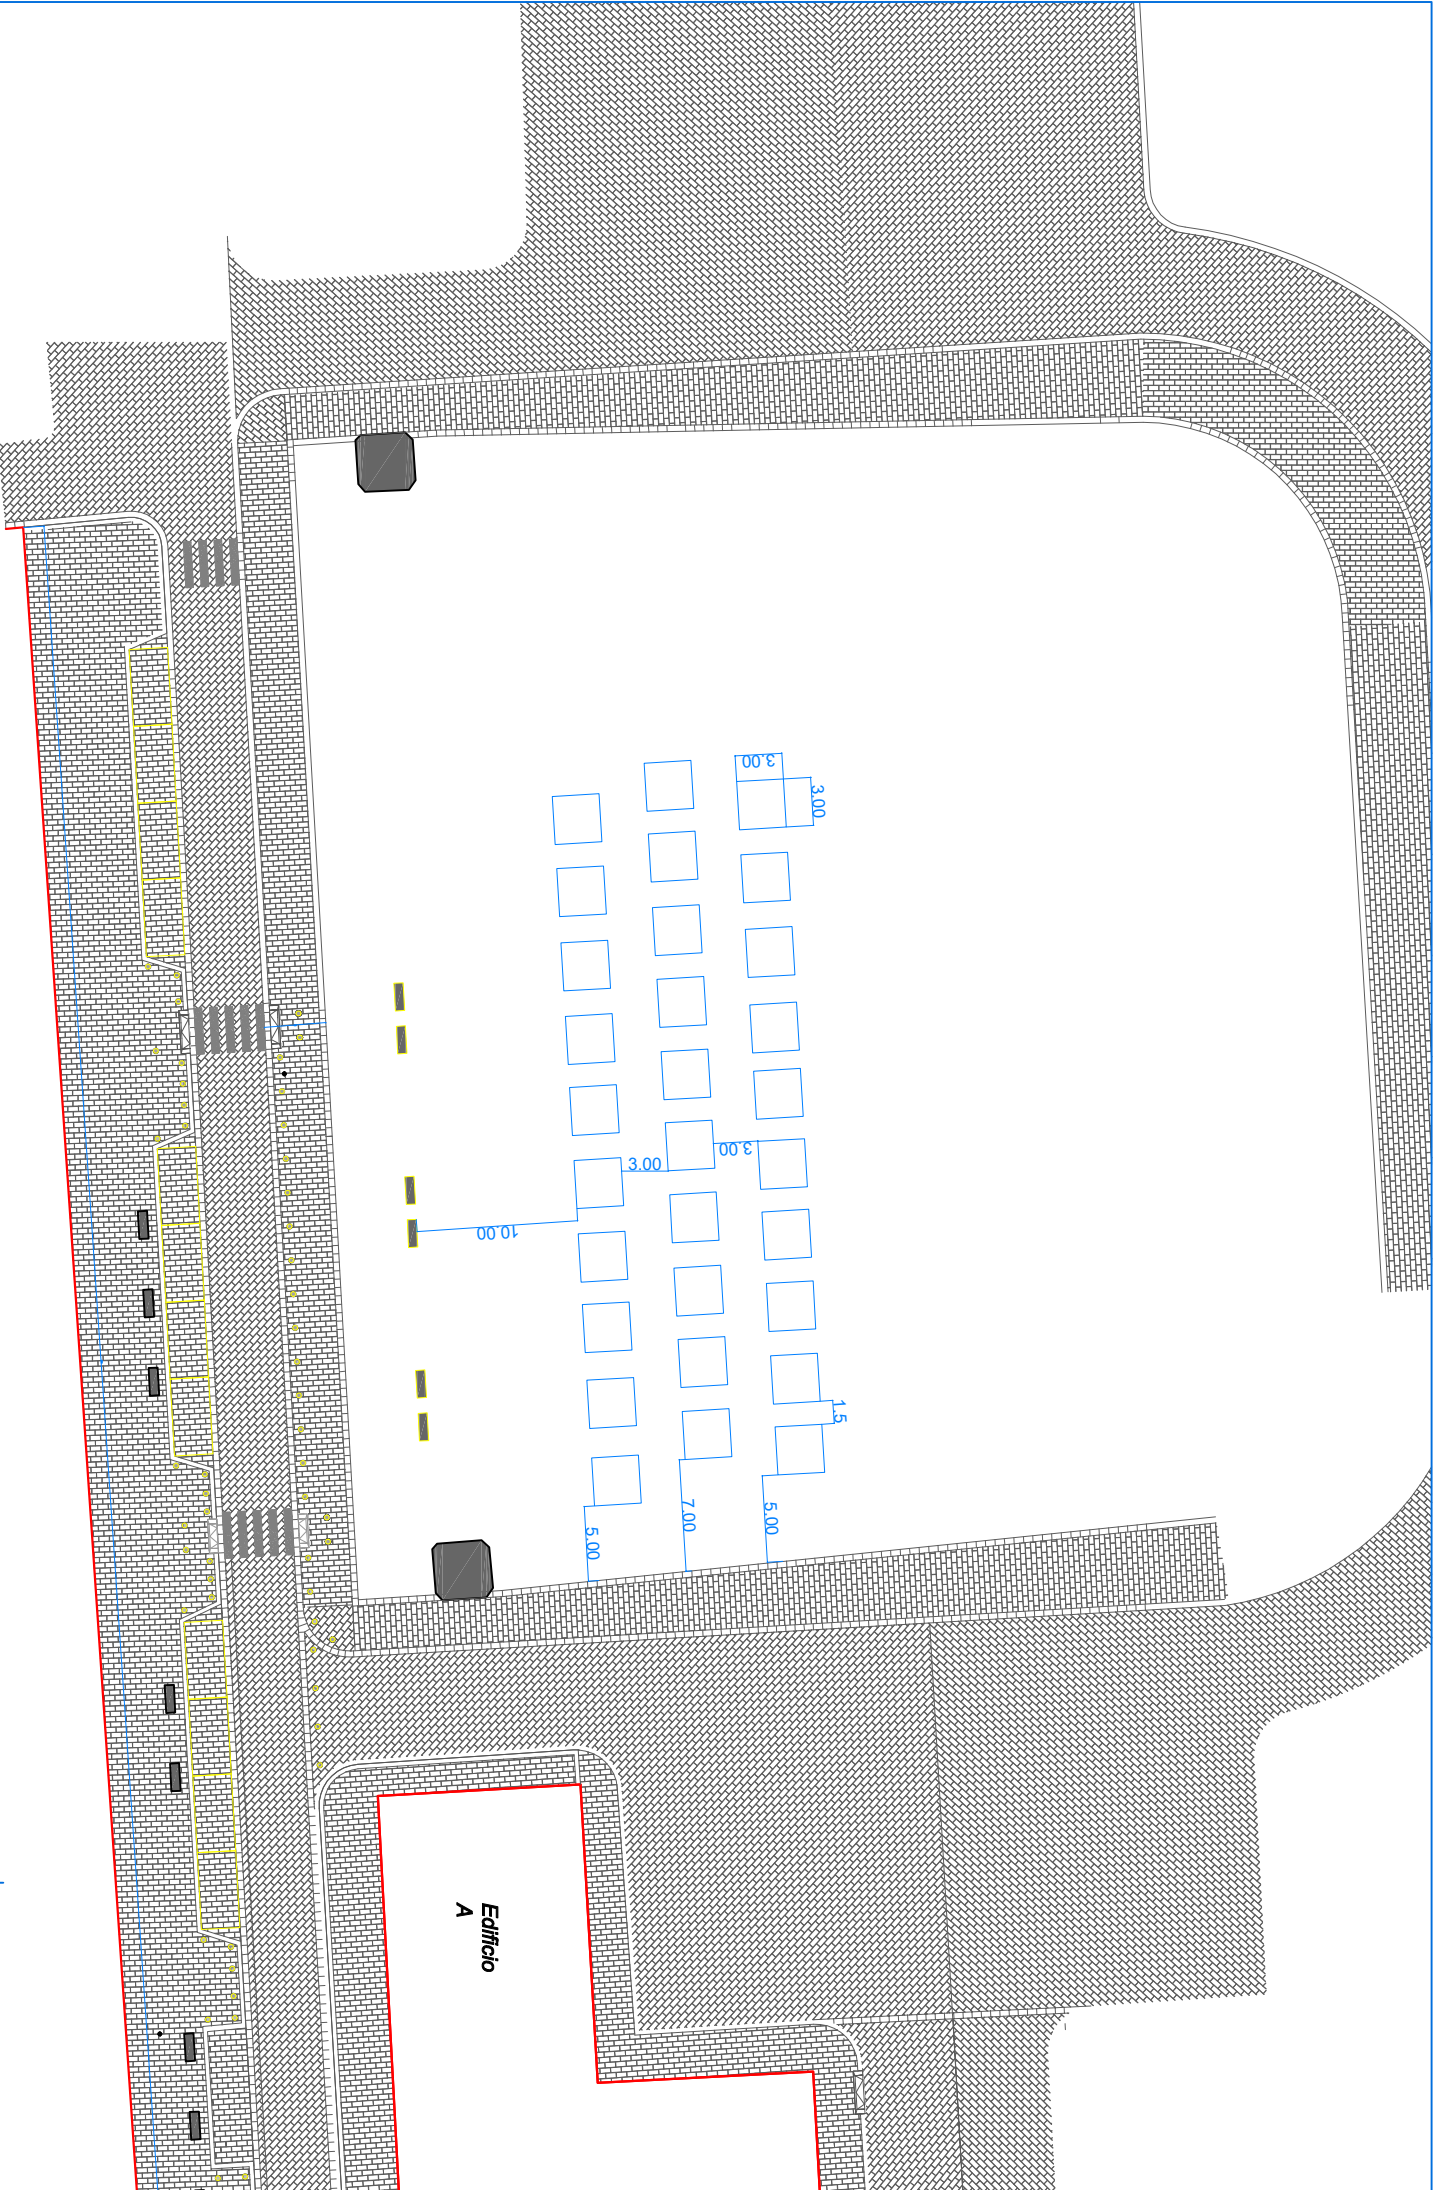

# Piazza Salvo D'Acquisto

Via Toledo

Via Cesare Battisti

Posteggi n. 20, con gazebo dim. 3 x 3 mq, per un totale di 180 mq

scala 1: 250

Posteggi n. 32, dim. 3 x 3 mq, per un totale di 288 mq

scala 1: 500

Posteggi n. 30, con gazebo dim. 3.00 x 3.00 mq, per un totale di 270.00 mq

scala 1 : 200

# Piazza Salvo D'Acquisto (lato Pignasecca)

Posteggi n. 7, con gazebo dim. 2.5 x 2.5 mq, per un totale di 44 mq

scala 1: 250

Posteggi n. 3, con gazebo dim. 2.00 x 2.00 mq, per un totale di 12.00 mq

scala 1 : 200

Posteggi n. 7, con gazebo dim. 3 x 3 mq, per un totale di 63 mq

scala 1: 200

scala 1:400

Spazi di vendita n. 10 per un totale di 90 mq

carico e sacrico merci

Via del Maio di Porto

via Lanzieri