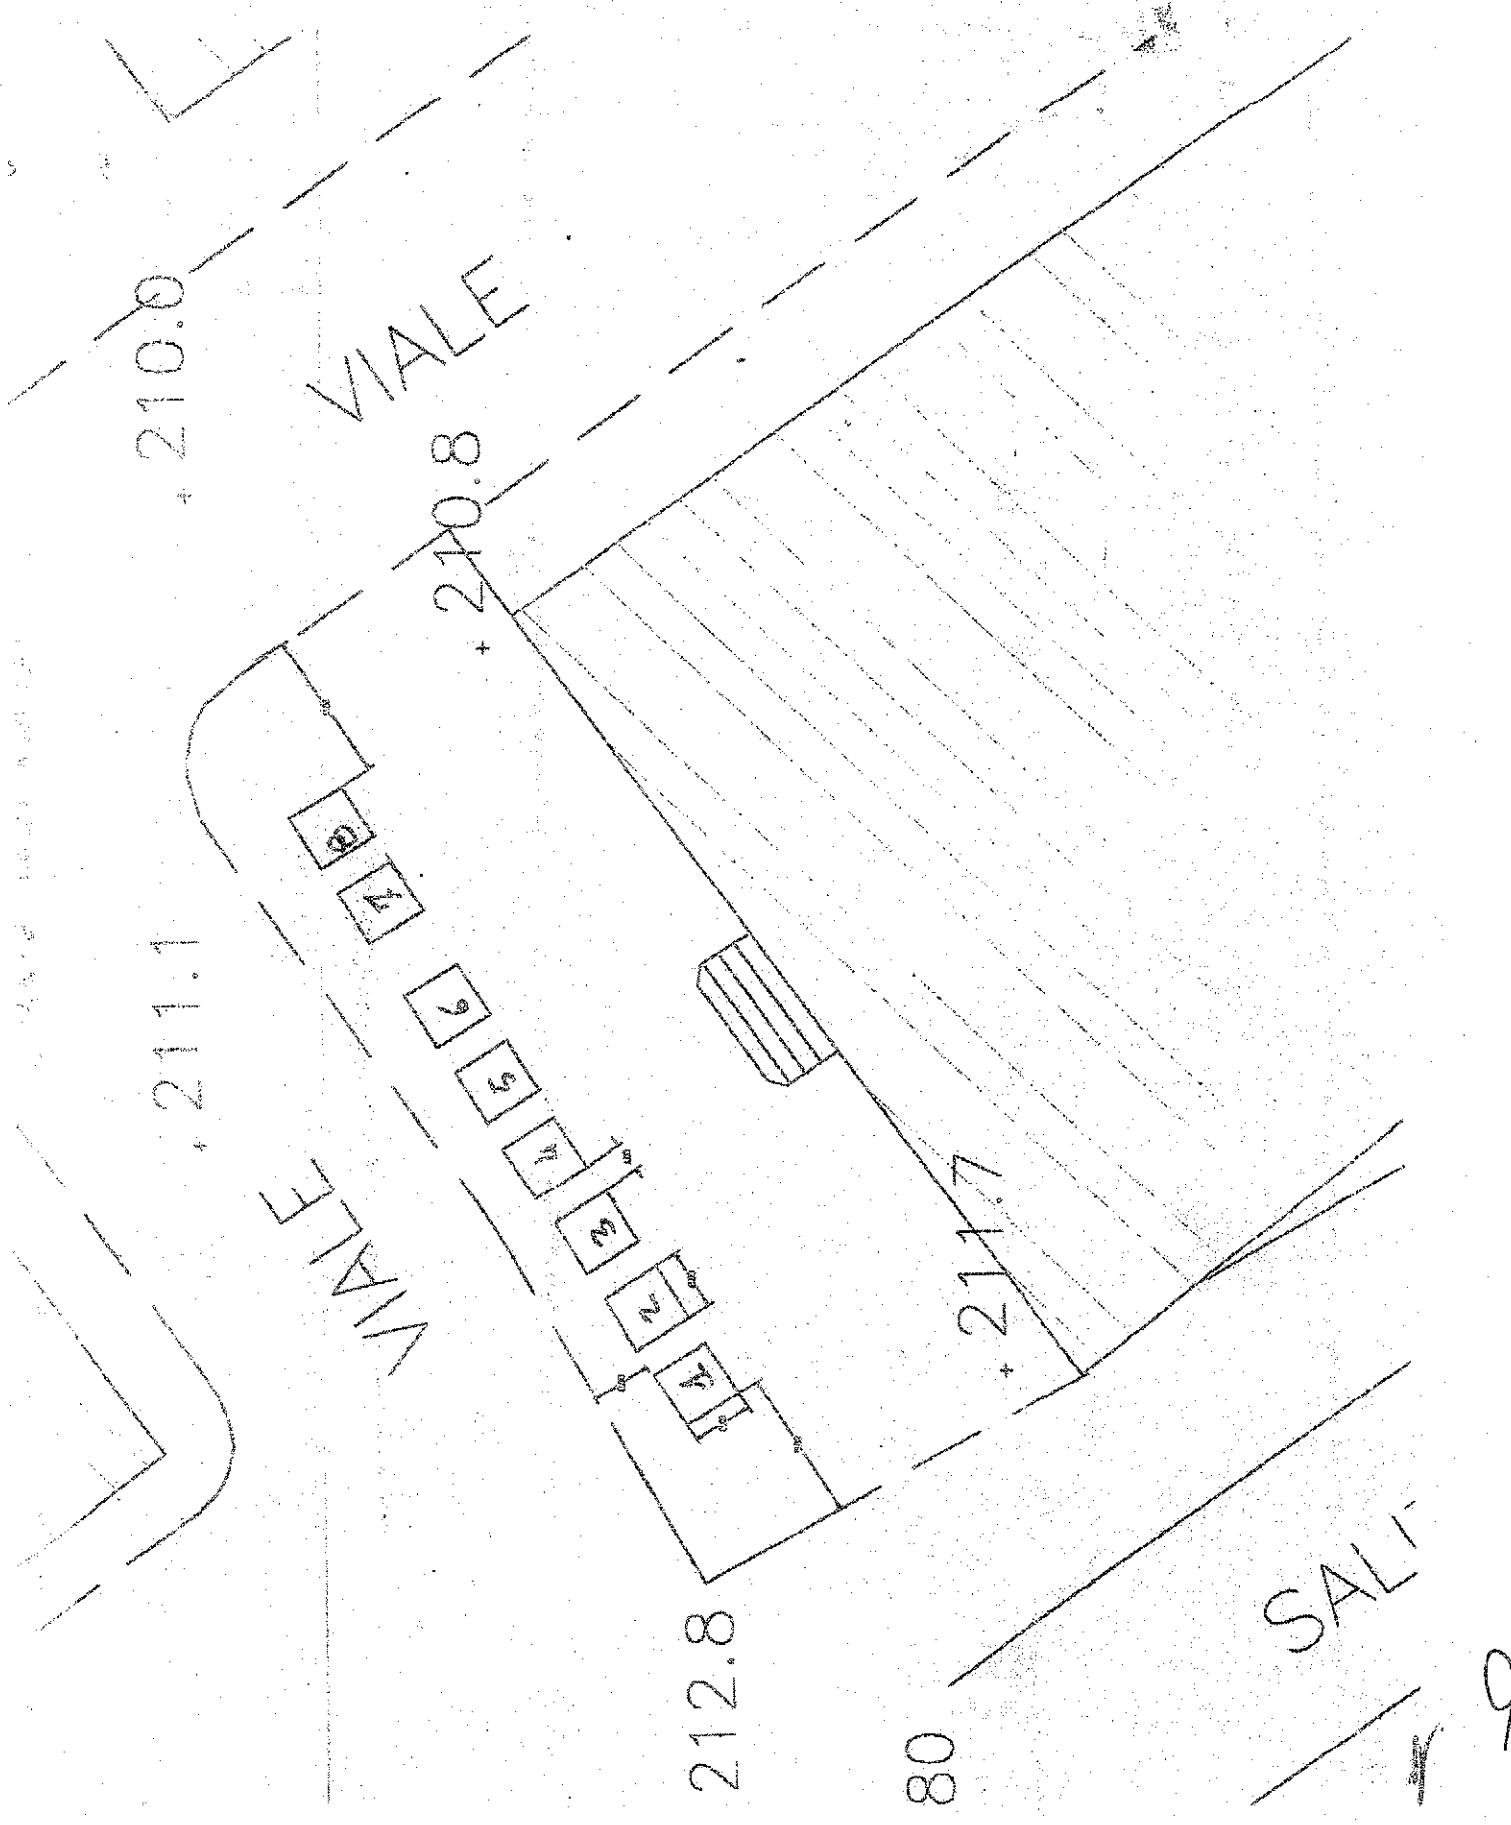

VIA BOSCO DI CAPODIMONTE 20 STALLI (1X2)

4

V. FORIA N. 34 STALLI (1 X 2)

9

N. 8 STALLI (2x1)

# PIAZZA CAVOUR

VOUR

(FRONTE SALITA STELLA)

N. 6 STALLI (2x2)

40.95

Tolam

40.75

40.95

39.99

VIA ARENA ALLA SANTA'

VIA M. PAGANO

VIA DEI VERGINI