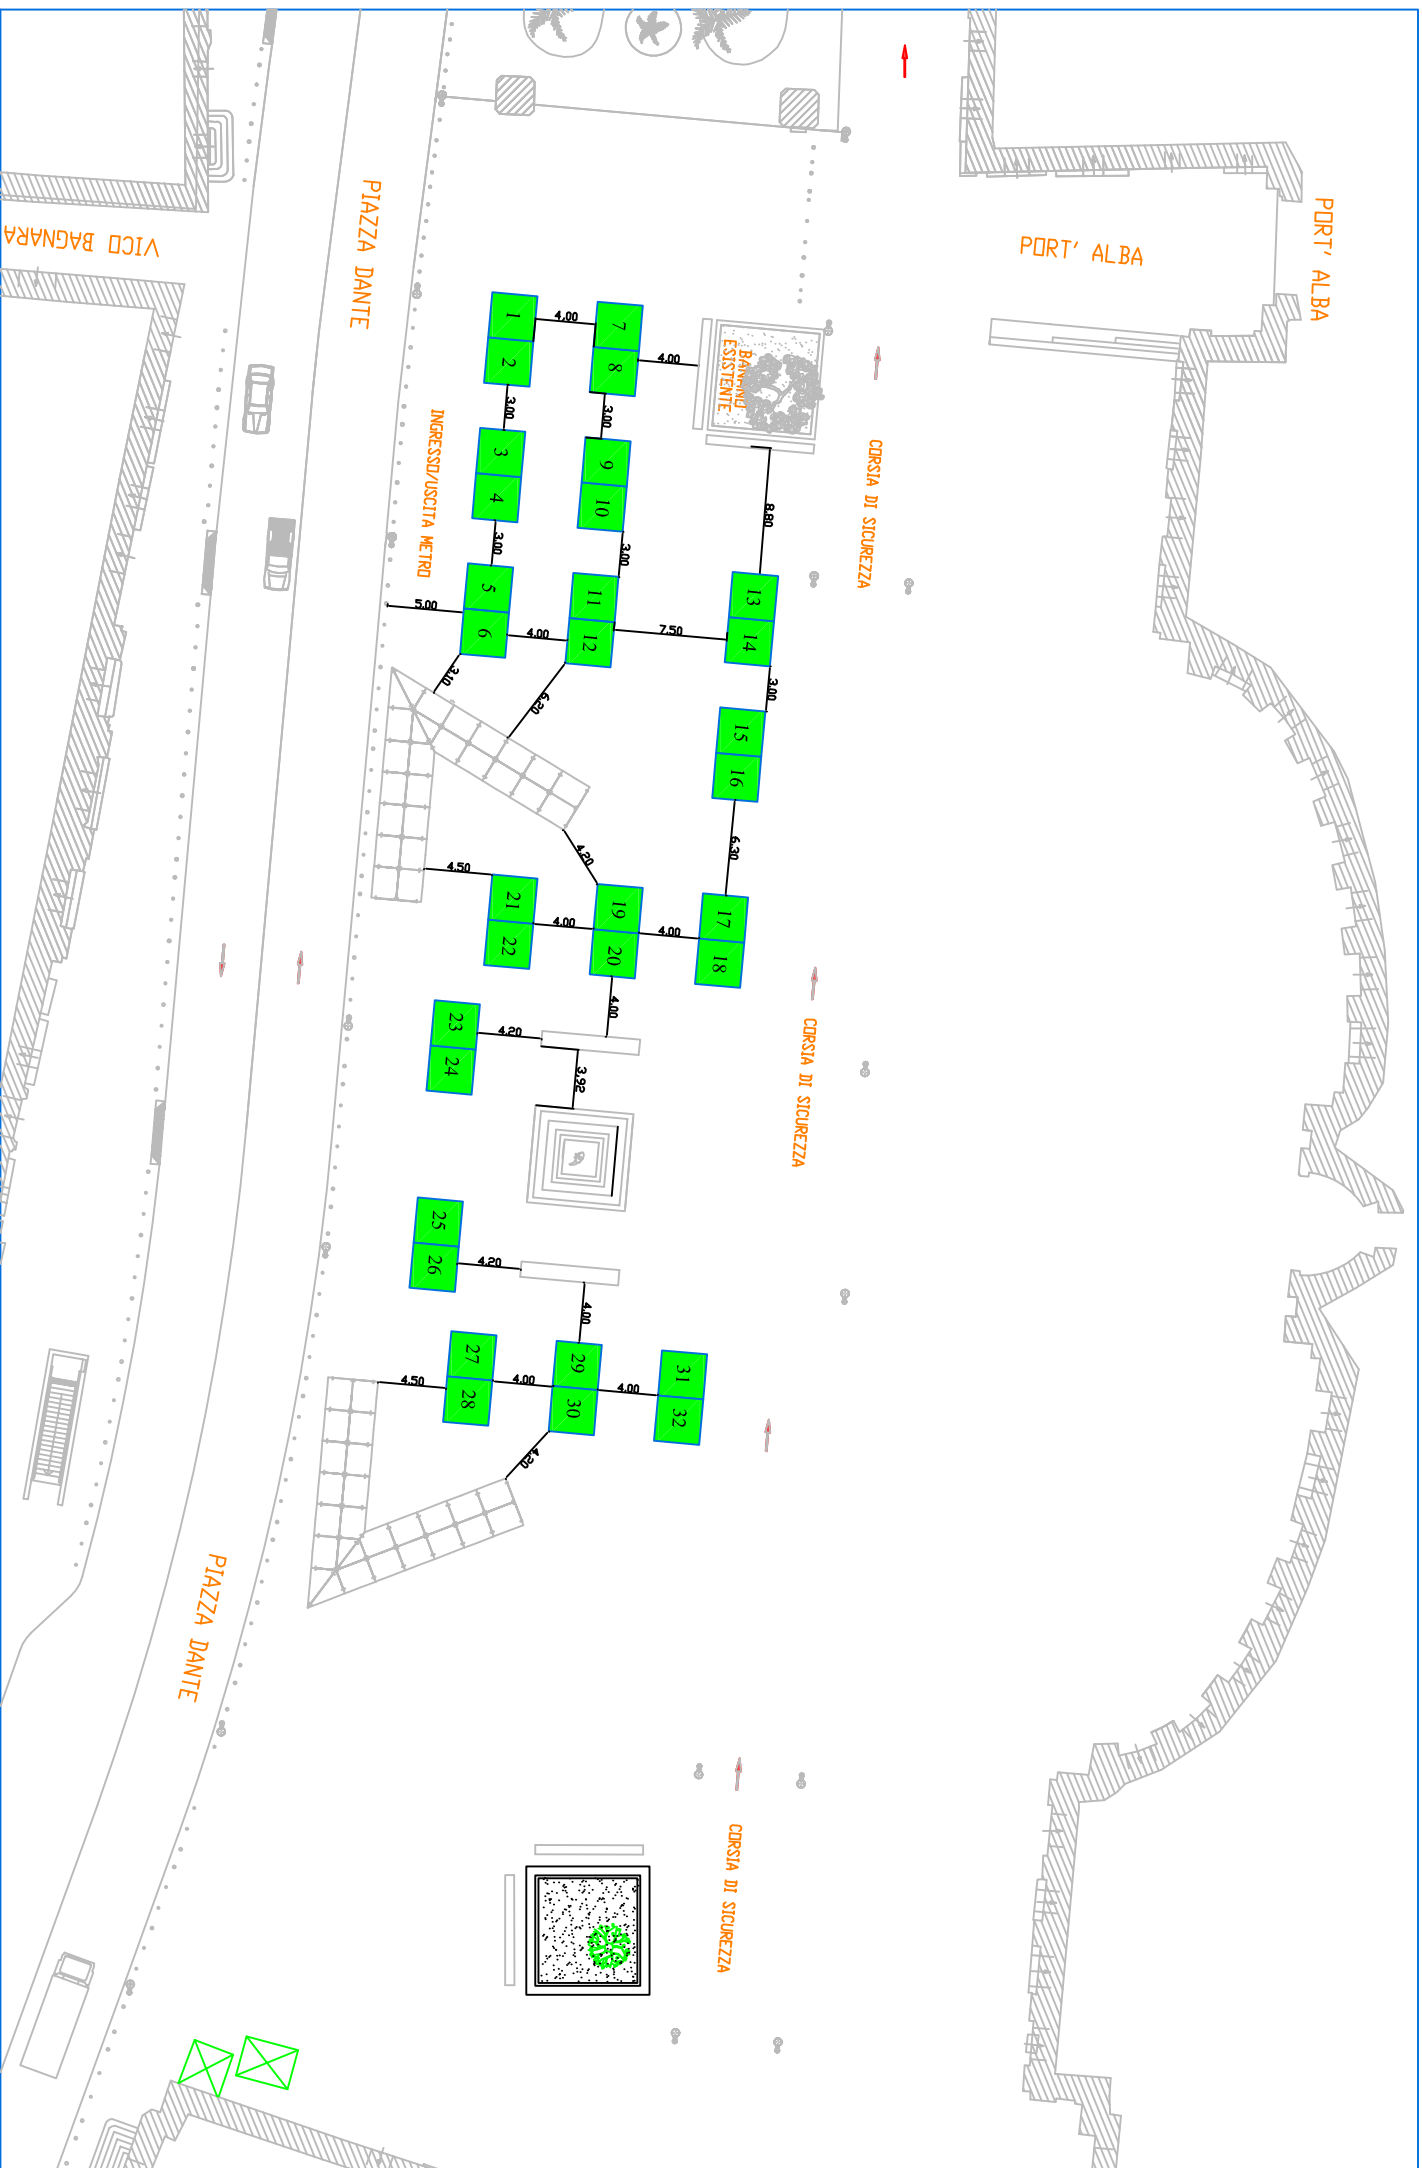

Posteggi n. 14, con gazebo dim. 2.00 x 2.00 mq, per un totale di 56.00 mq

scala 1: 500

Via S. Aspreno

CAMERA DI COMMERCIO

Via degli Acquari

5.237

FERMATA BUS

C.so Umberto

RASTRELLIERA

8

7

6

5

1.80

1.92

4

Posteggi n. 8, dim. 2 x 2 mq, per un totale di 32 mq

scala 1: 250

Piazza Salvo D'Acquisto (lato Pignasecca)

Posteggi n. 9, con gazebo dim. 2.5 x 2.5 mq, per un totale di 56.2 mq

scala 1 : 250

Posteggi n. 32, dim. 3 x 3 mq, per un totale di 288 mq

scala 1: 500

Piazza Municipio

Posteggi n. 28, con gazebo dim. 3 x 3 mq, per un totale di 252 mq

scala 1 : 250

INA - CIV. 32

Piazza Salvo D'Acquisto

Via Cesare Battisti

Via Toledo