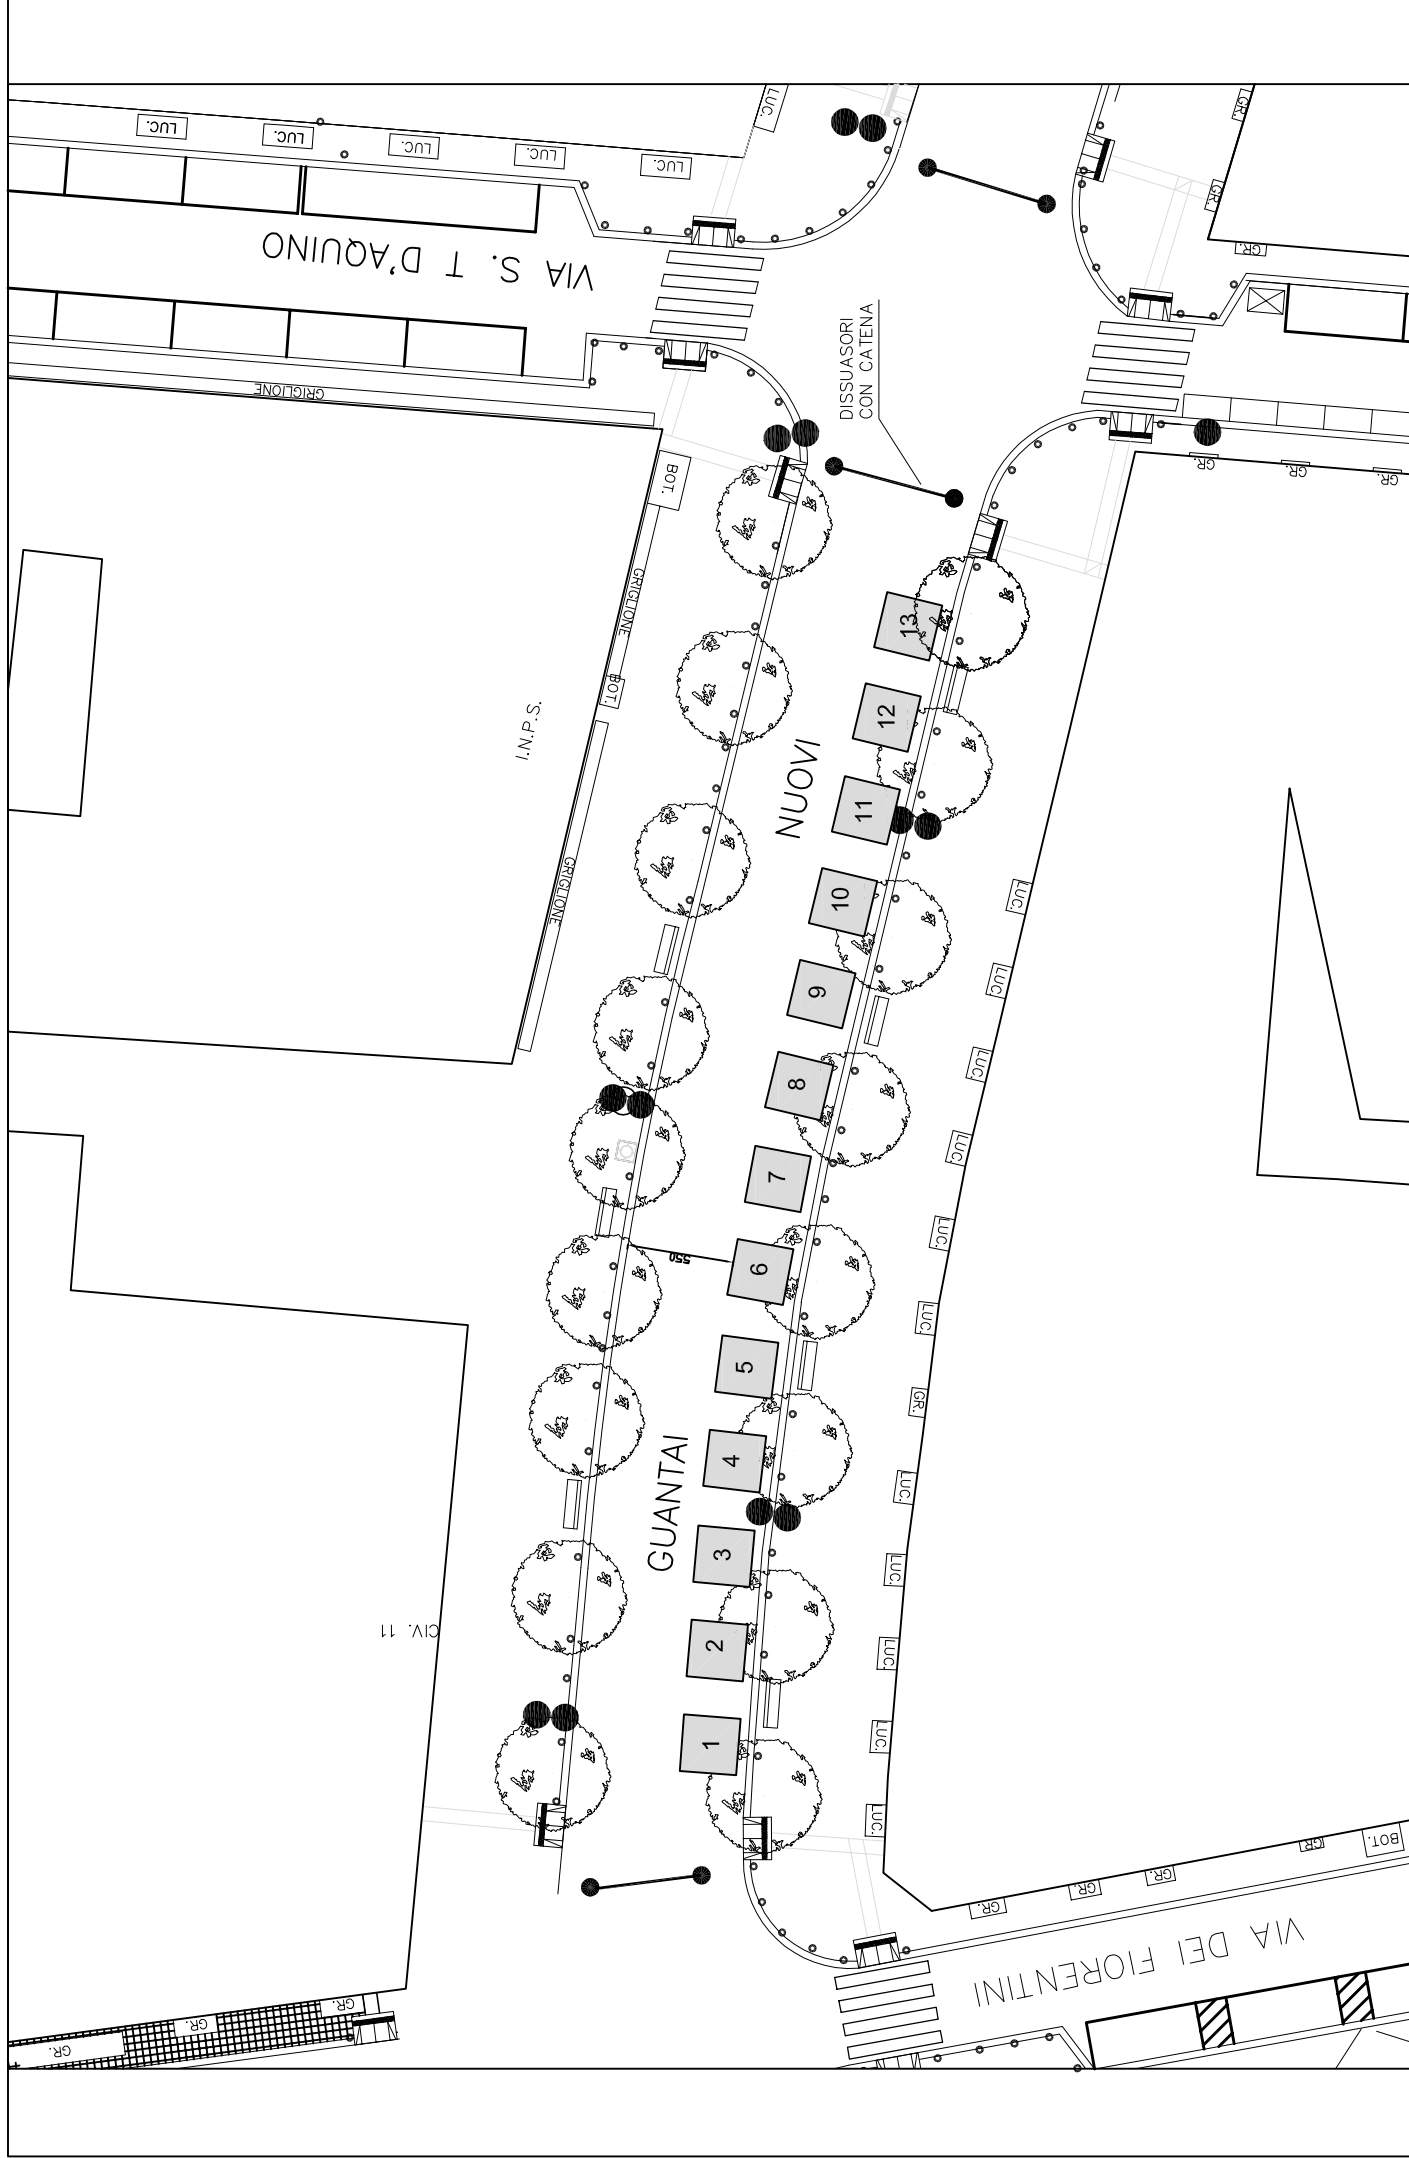

Posteggi n. 14, con gazebo dim. 2.00 x 2.00 mq, per un totale di 56.00 mq

scala 1: 500

Via S. Aspreno

CAMERA DI COMMERCIO

Via degli Acquari

5.237

FERMATA BUS

C.so Umberto

Posteggi n. 8, dim. 2 x 2 mq, per un totale di 32 mq

scala 1: 250

Piazza Salvo D'Acquisto (lato Pignasecca)

Posteggi n. 9, con gazebo dim. 2.5 x 2.5 mq, per un totale di 56.2 mq

scala 1 : 250

Posteggi n. 32, dim. 3 x 3 mq, per un totale di 288 mq

scala 1: 500

Piazza Municipio

Posteggi n. 28, con gazebo dim. 3 x 3 mq, per un totale di 252 mq

scala 1 : 250

INA - CIV. 32

Piazza Salvo D'Acquisto

Via Cesare Battisti

Via Toledo

Posteggi n. 24, con gazebo dim. 3 x 2 mq, per un totale di 144 mq

scala 1 : 250

scala 1:400

Spazi di vendita n. 10 per un totale di 90 mq

Posteggi n. 13, con gazebo dim. 3 x 3 mq, per un totale di 117 mq

scala 1: 200