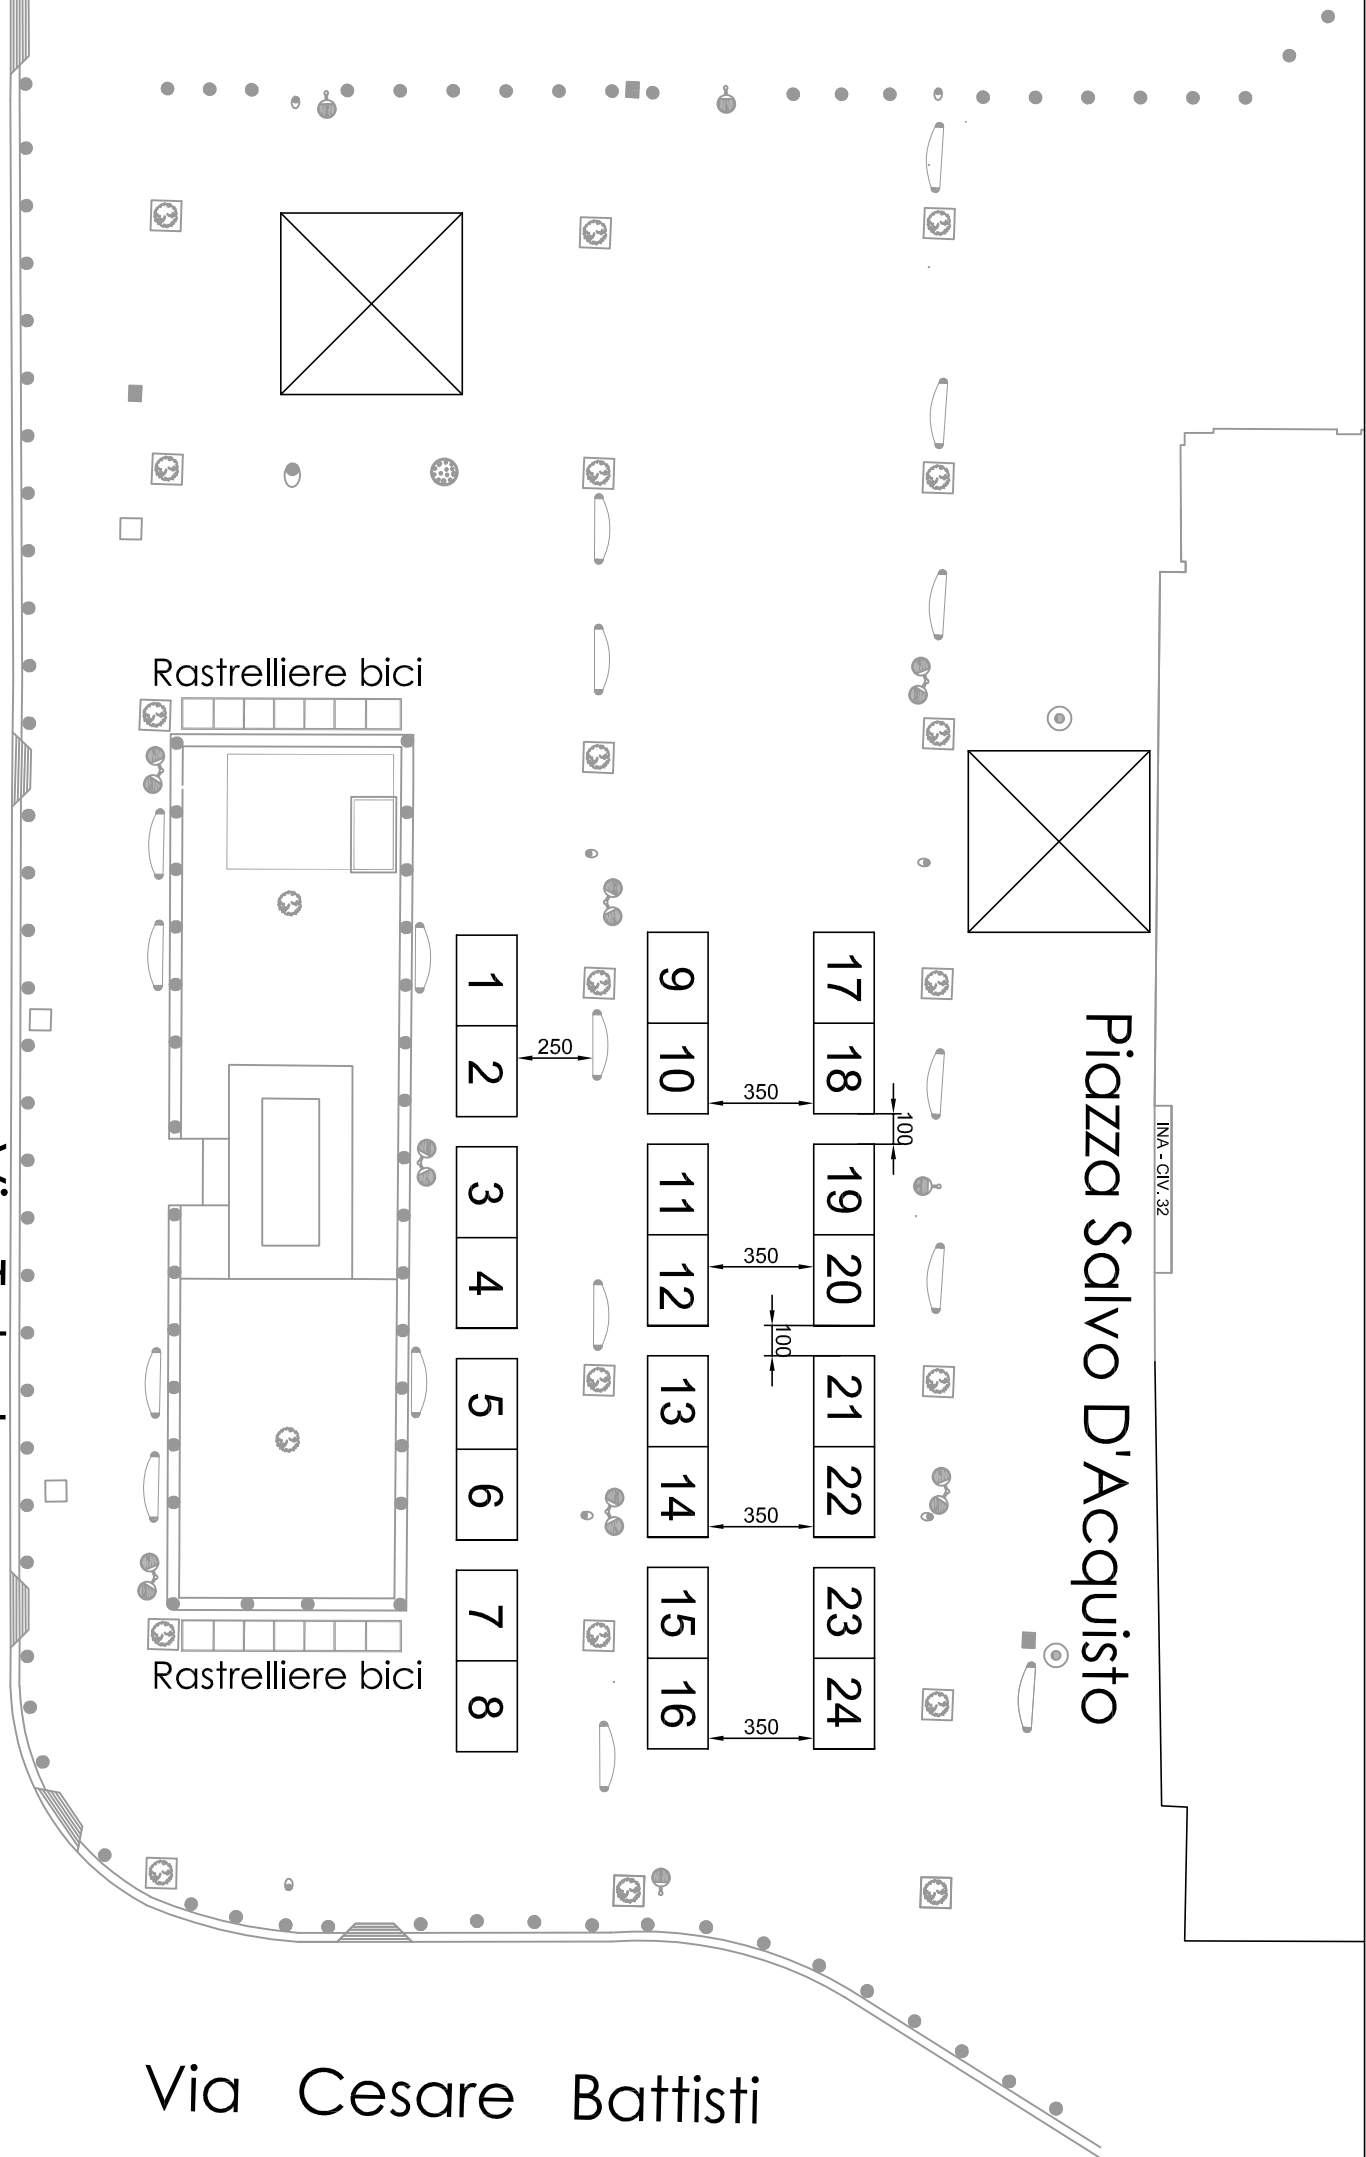

Posteggi n. 14, con gazebo dim. 2.00 x 2.00 mq, per un totale di 56.00 mq

scala 1: 500

Via S. Aspreno

CAMERA DI COMMERCIO

Via degli Acquari

5.237

FERMATA BUS

C.so Umberto

Posteggi n. 8, dim. 2 x 2 mq, per un totale di 32 mq

scala 1: 250

Piazza Salvo D'Acquisto (lato Pignasecca)

Posteggi n. 9, con gazebo dim. 2.5 x 2.5 mq, per un totale di 56.2 mq

scala 1 : 250

Posteggi n. 32, dim. 3 x 3 mq, per un totale di 288 mq

scala 1: 500

Piazza Municipio

Posteggi n. 28, con gazebo dim. 3 x 3 mq, per un totale di 252 mq

scala 1 : 250

INA - CIV. 32

Piazza Salvo D'Acquisto

Via Cesare Battisti

Via Toledo

Posteggi n. 24, con gazebo dim. 3 x 2 mq, per un totale di 144 mq

scala 1 : 250

scala 1:400

Spazi di vendita n. 10 per un totale di 90 mq

Posteggi n. 13, con gazebo dim. 3 x 3 mq, per un totale di 117 mq

scala 1: 200