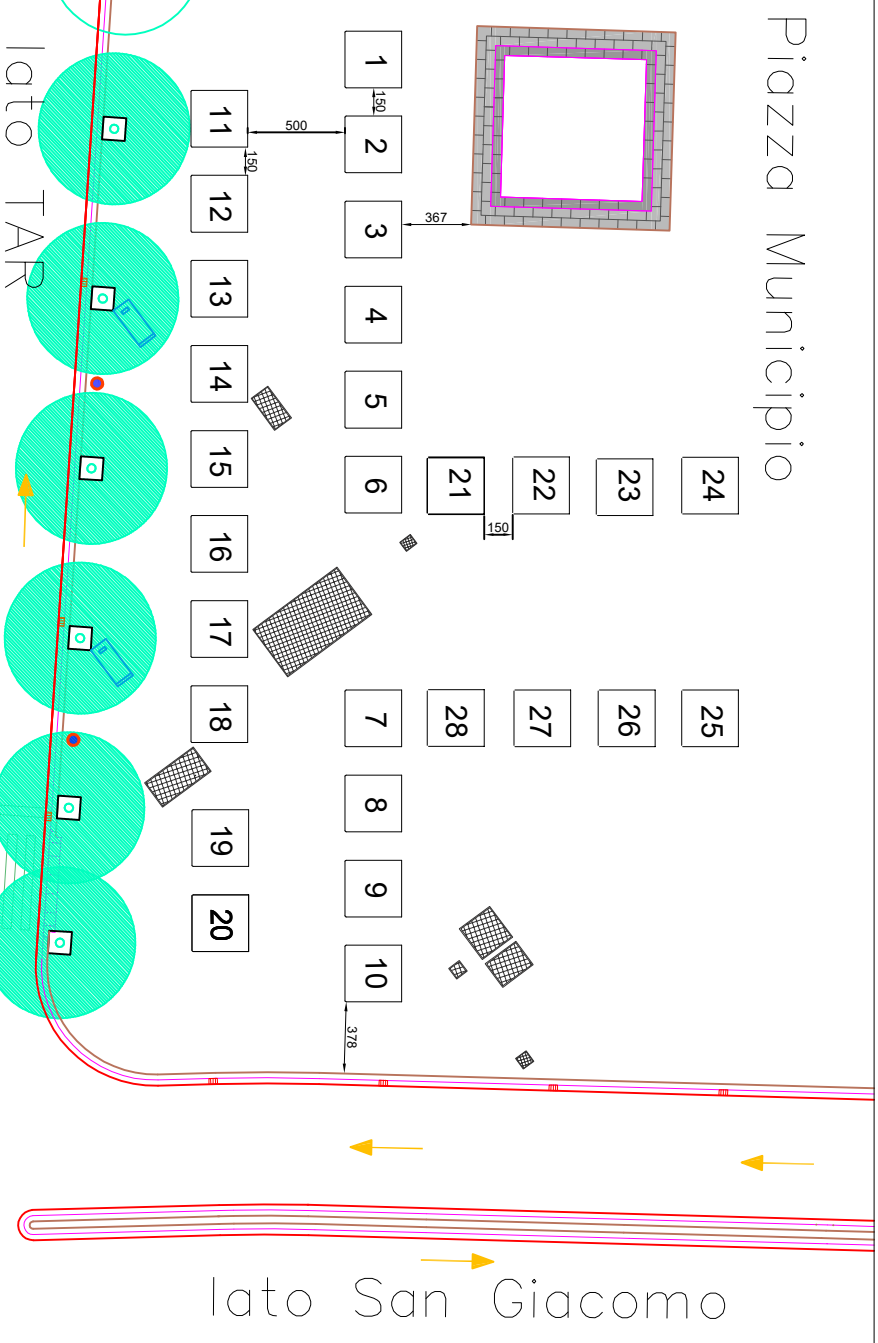

Posteggi n. 14, con gazebo dim. 2.00 x 2.00 mq, per un totale di 56.00 mq

scala 1: 500

Via S. Aspreno

CAMERA DI COMMERCIO

Via degli Acquari

5.237

FERMATA BUS

C.so Umberto

RASTRELLIERA

8

7

6

5

1.80

1.92

4

Posteggi n. 8, dim. 2 x 2 mq, per un totale di 32 mq

scala 1: 250

Piazza Salvo D'Acquisto (lato Pignasecca)

Posteggi n. 9, con gazebo dim. 2.5 x 2.5 mq, per un totale di 56.2 mq

scala 1 : 250

Posteggi n. 32, dim. 3 x 3 mq, per un totale di 288 mq

scala 1: 500

Piazza Municipio

Posteggi n. 28, con gazebo dim. 3 x 3 mq, per un totale di 252 mq

scala 1 : 250

INA - CIV. 32

Piazza Salvo D'Acquisto

Via Cesare Battisti

Via Toledo