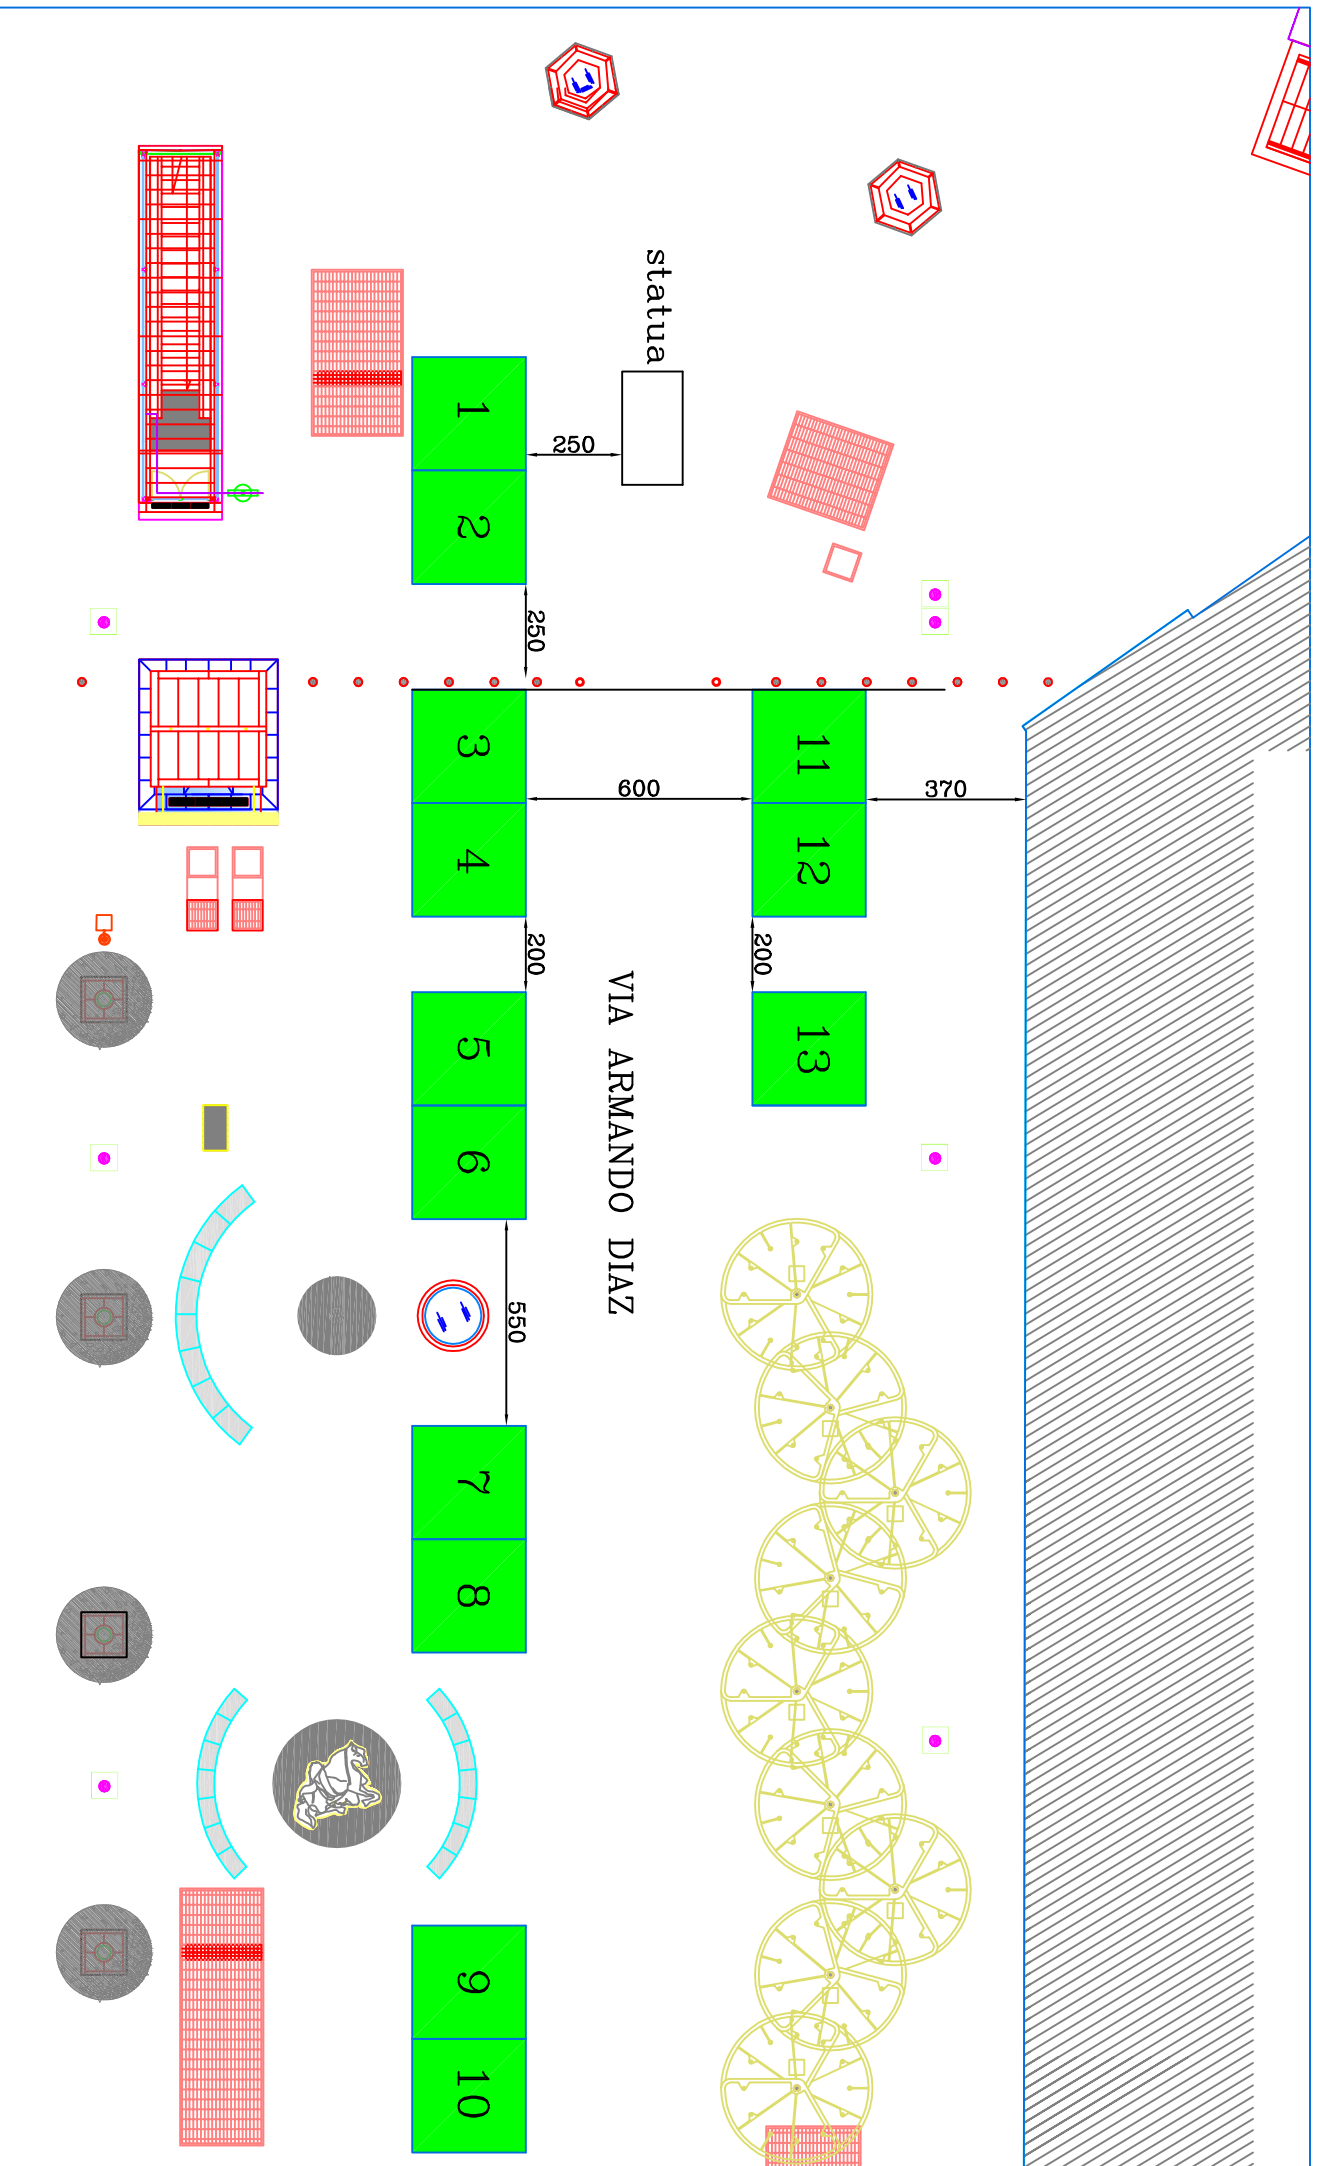

RASTRELLIERA

8

7

6

5

1.80

1.92

4

Posteggi n. 8, dim. 2 x 2 mq, per un totale di 32 mq

scala 1: 250

Piazza Salvo D'Acquisto (lato Pignasecca)

Posteggi n. 9, con gazebo dim. 2.5 x 2.5 mq, per un totale di 56.2 mq

scala 1 : 250

Posteggi n. 32, dim. 3 x 3 mq, per un totale di 288 mq

scala 1: 500

Piazza Municipio

Posteggi n. 28, con gazebo dim. 3 x 3 mq, per un totale di 252 mq

scala 1 : 250

INA - CIV. 32

Piazza Salvo D'Acquisto

Via Cesare Battisti

Via Toledo

Posteggi n. 24, con gazebo dim. 3 x 2 mq, per un totale di 144 mq

scala 1 : 250

scala 1:400

Spazi di vendita n. 10 per un totale di 90 mq

Posteggi n. 13, con gazebo dim. 3 x 3 mq, per un totale di 117 mq

scala 1: 200