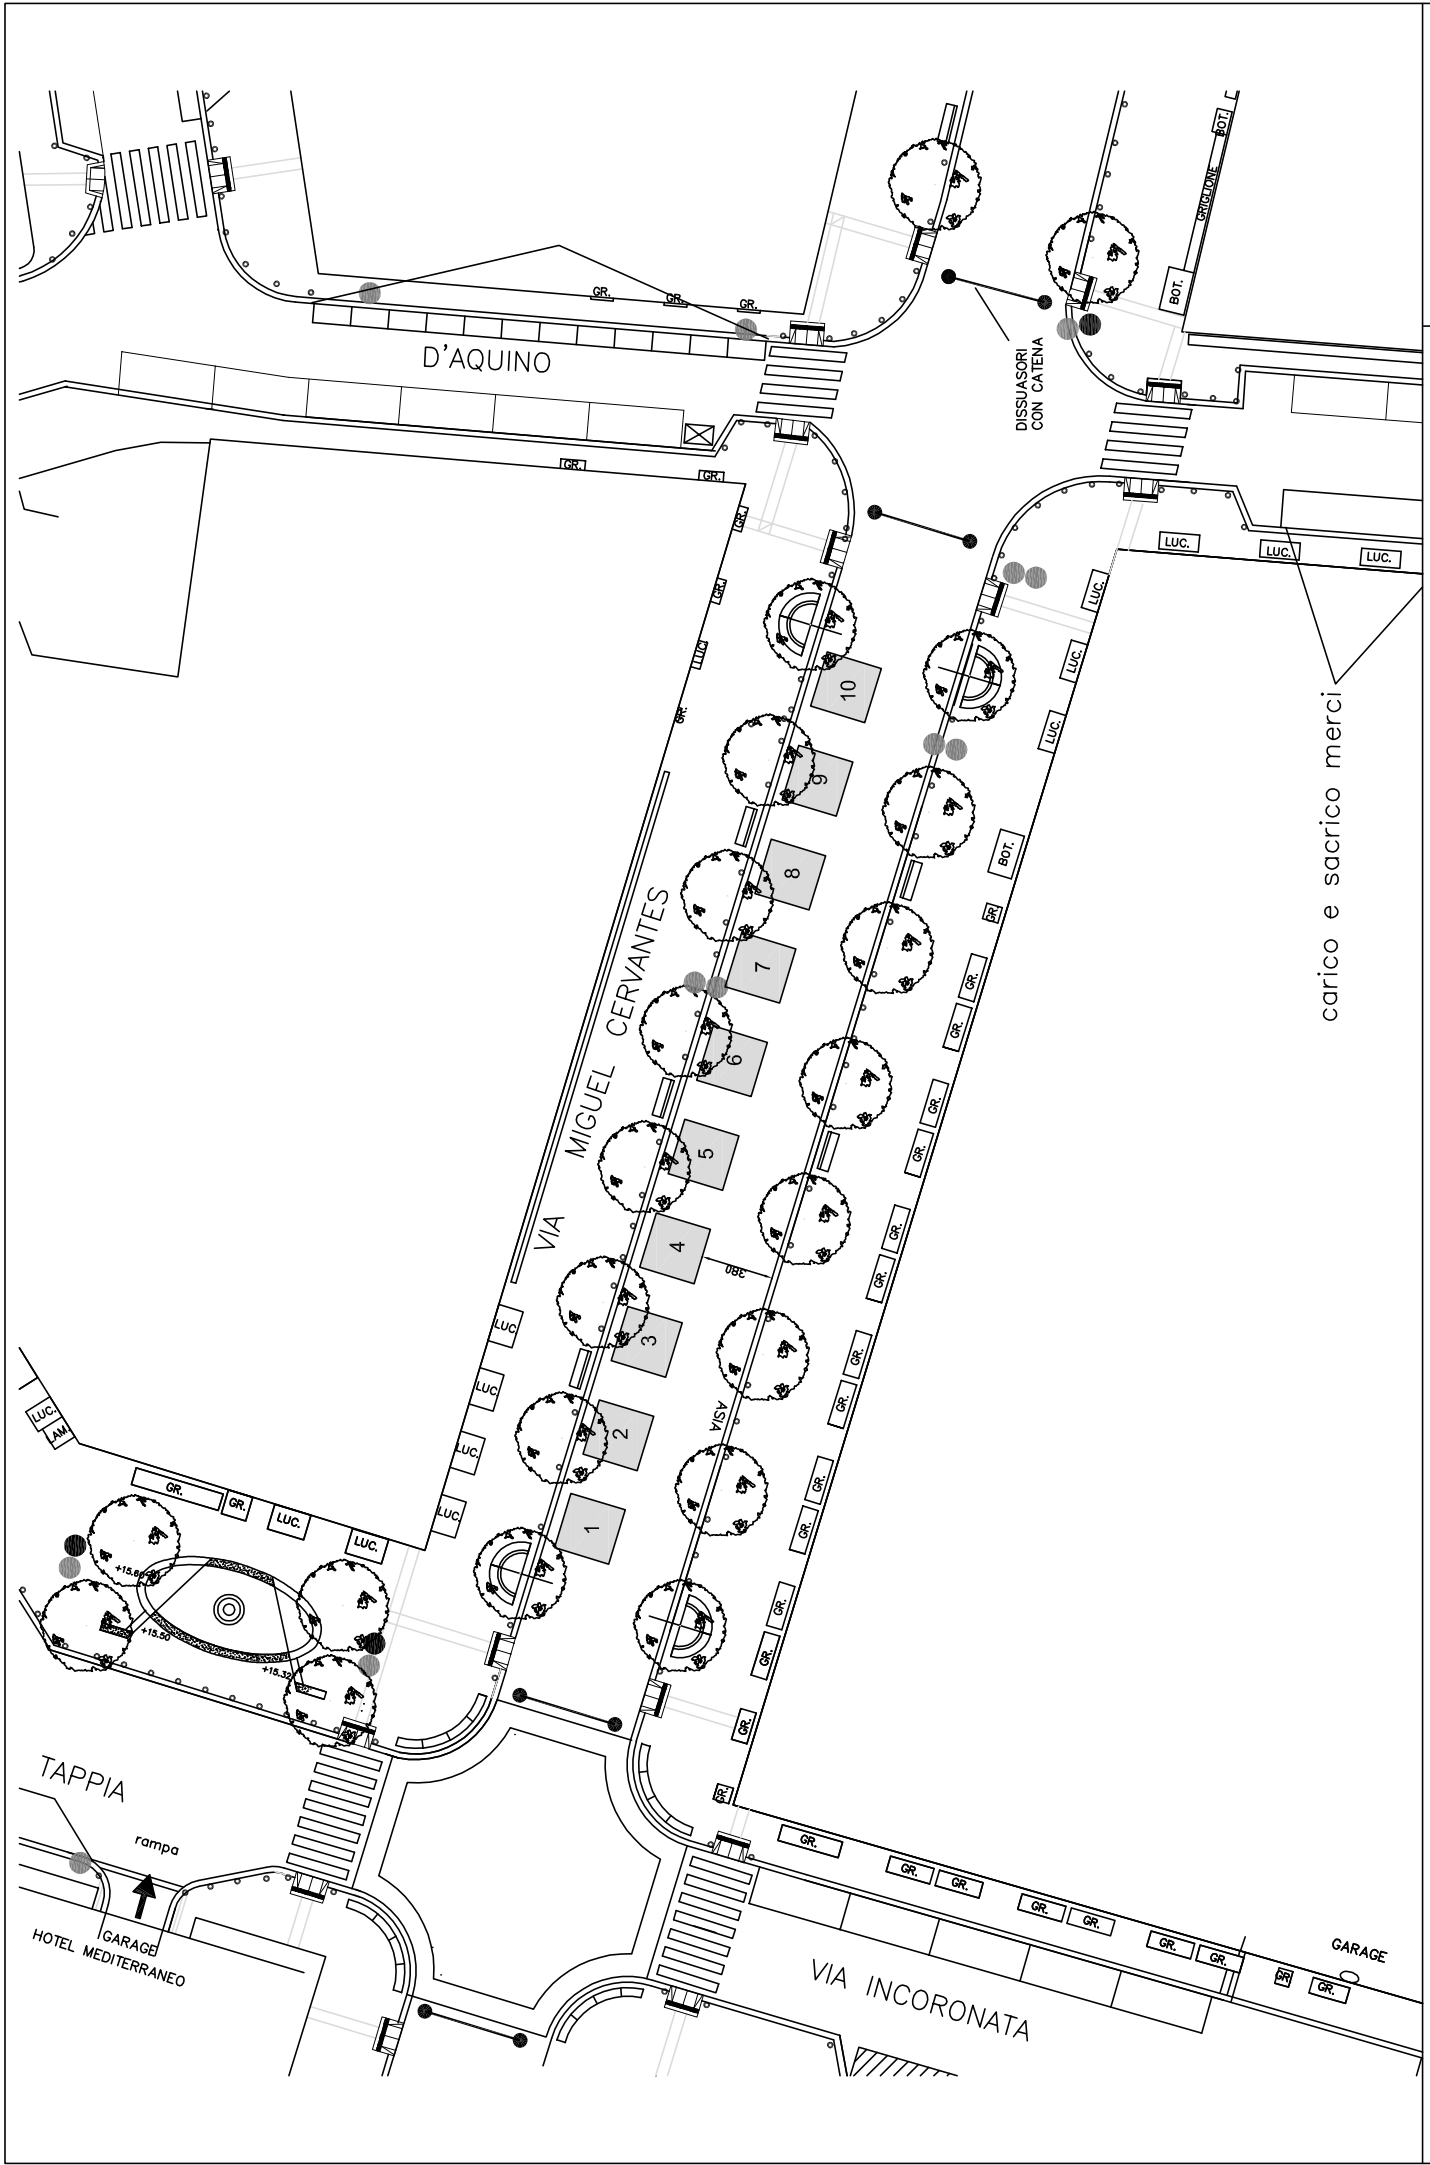

Posteggi n. 14, con gazebo dim. 2.00 x 2.00 mq, per un totale di 56.00 mq

scala 1: 500

Via S. Aspreno

CAMERA DI COMMERCIO

Via degli Acquari

5.237

FERMATA BUS

C.so Umberto

Posteggi n. 8, dim. 2 x 2 mq, per un totale di 32 mq

scala 1: 250

Piazza Salvo D'Acquisto (lato Pignasecca)

Posteggi n. 9, con gazebo dim. 2.5 x 2.5 mq, per un totale di 56.2 mq

scala 1 : 250

Posteggi n. 32, dim. 3 x 3 mq, per un totale di 288 mq

scala 1: 500

Piazza Municipio

Posteggi n. 28, con gazebo dim. 3 x 3 mq, per un totale di 252 mq

scala 1 : 250

INA - CIV. 32

Piazza Salvo D'Acquisto

Via Cesare Battisti

Via Toledo

Posteggi n. 24, con gazebo dim. 3 x 2 mq, per un totale di 144 mq

scala 1 : 250

scala 1:400

Spazi di vendita n. 10 per un totale di 90 mq

Posteggi n. 13, con gazebo dim. 3 x 3 mq, per un totale di 117 mq

scala 1: 200