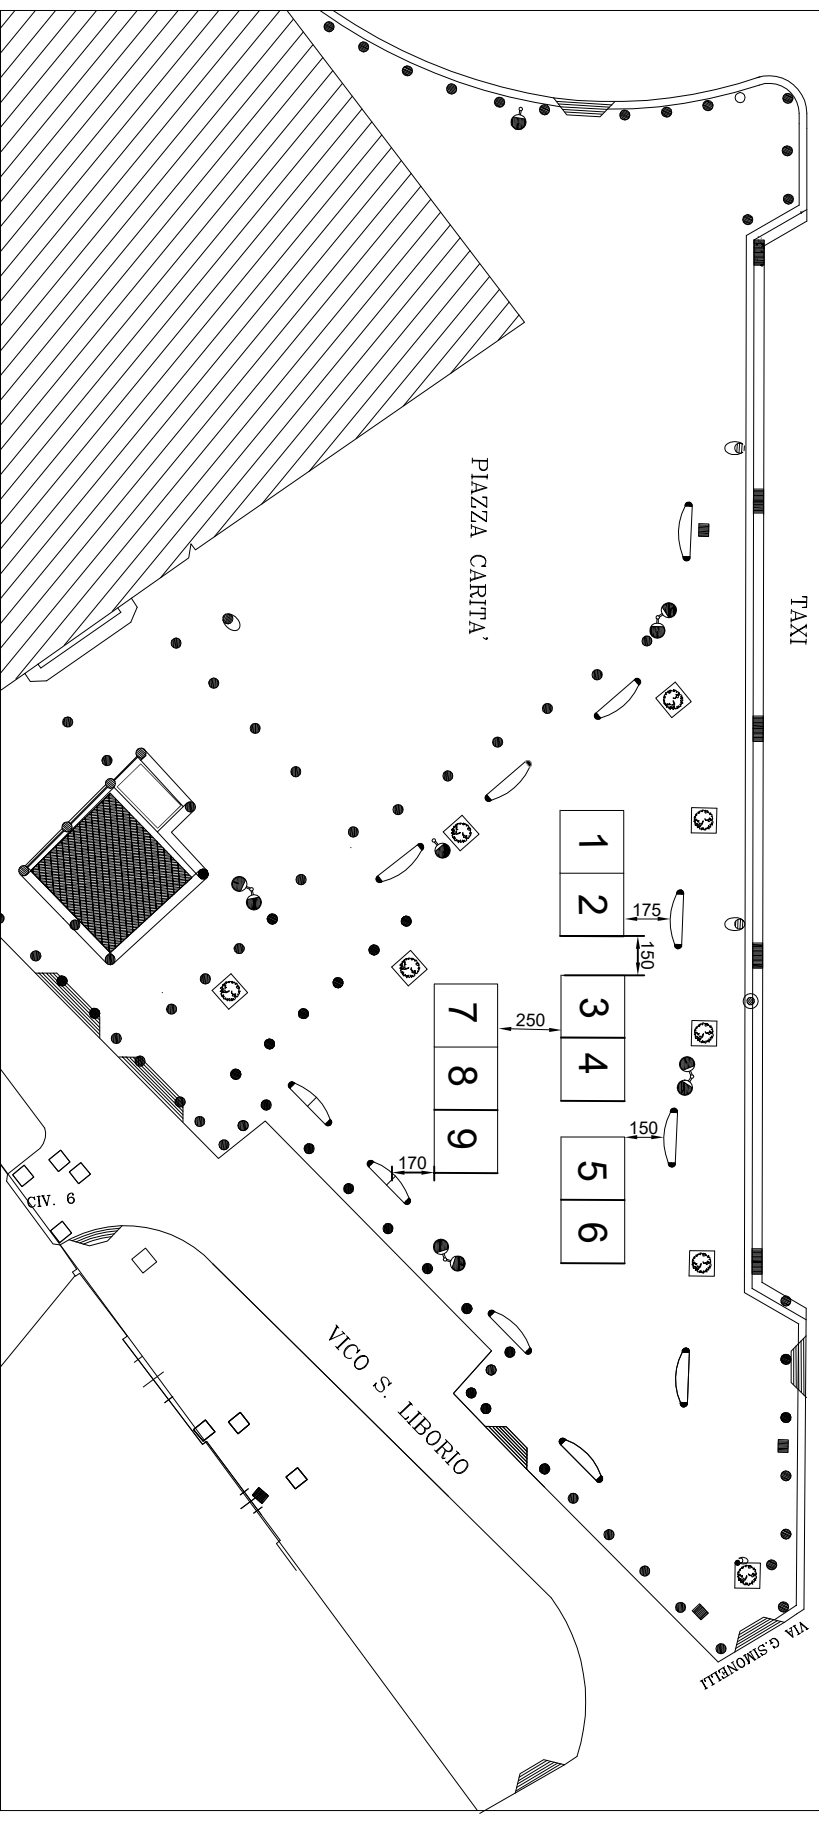

Posteggi n. 14, con gazebo dim. 2.00 x 2.00 mq, per un totale di 56.00 mq

scala 1: 500

Via S. Aspreno

CAMERA DI COMMERCIO

Via degli Acquari

5.237

FERMATA BUS

C.so Umberto

RASTRELLIERA

8

7

6

5

1.80

1.92

4

3

2

1

0.5

0.5

F

F

G

Posteggi n. 8, dim. 2 x 2 mq, per un totale di 32 mq

scala 1: 250

Piazza Salvo D'Acquisto (lato Pignasecca)

Posteggi n. 9, con gazebo dim. 2.5 x 2.5 mq, per un totale di 56.2 mq

scala 1 : 250

Posteggi n. 32, dim. 3 x 3 mq, per un totale di 288 mq