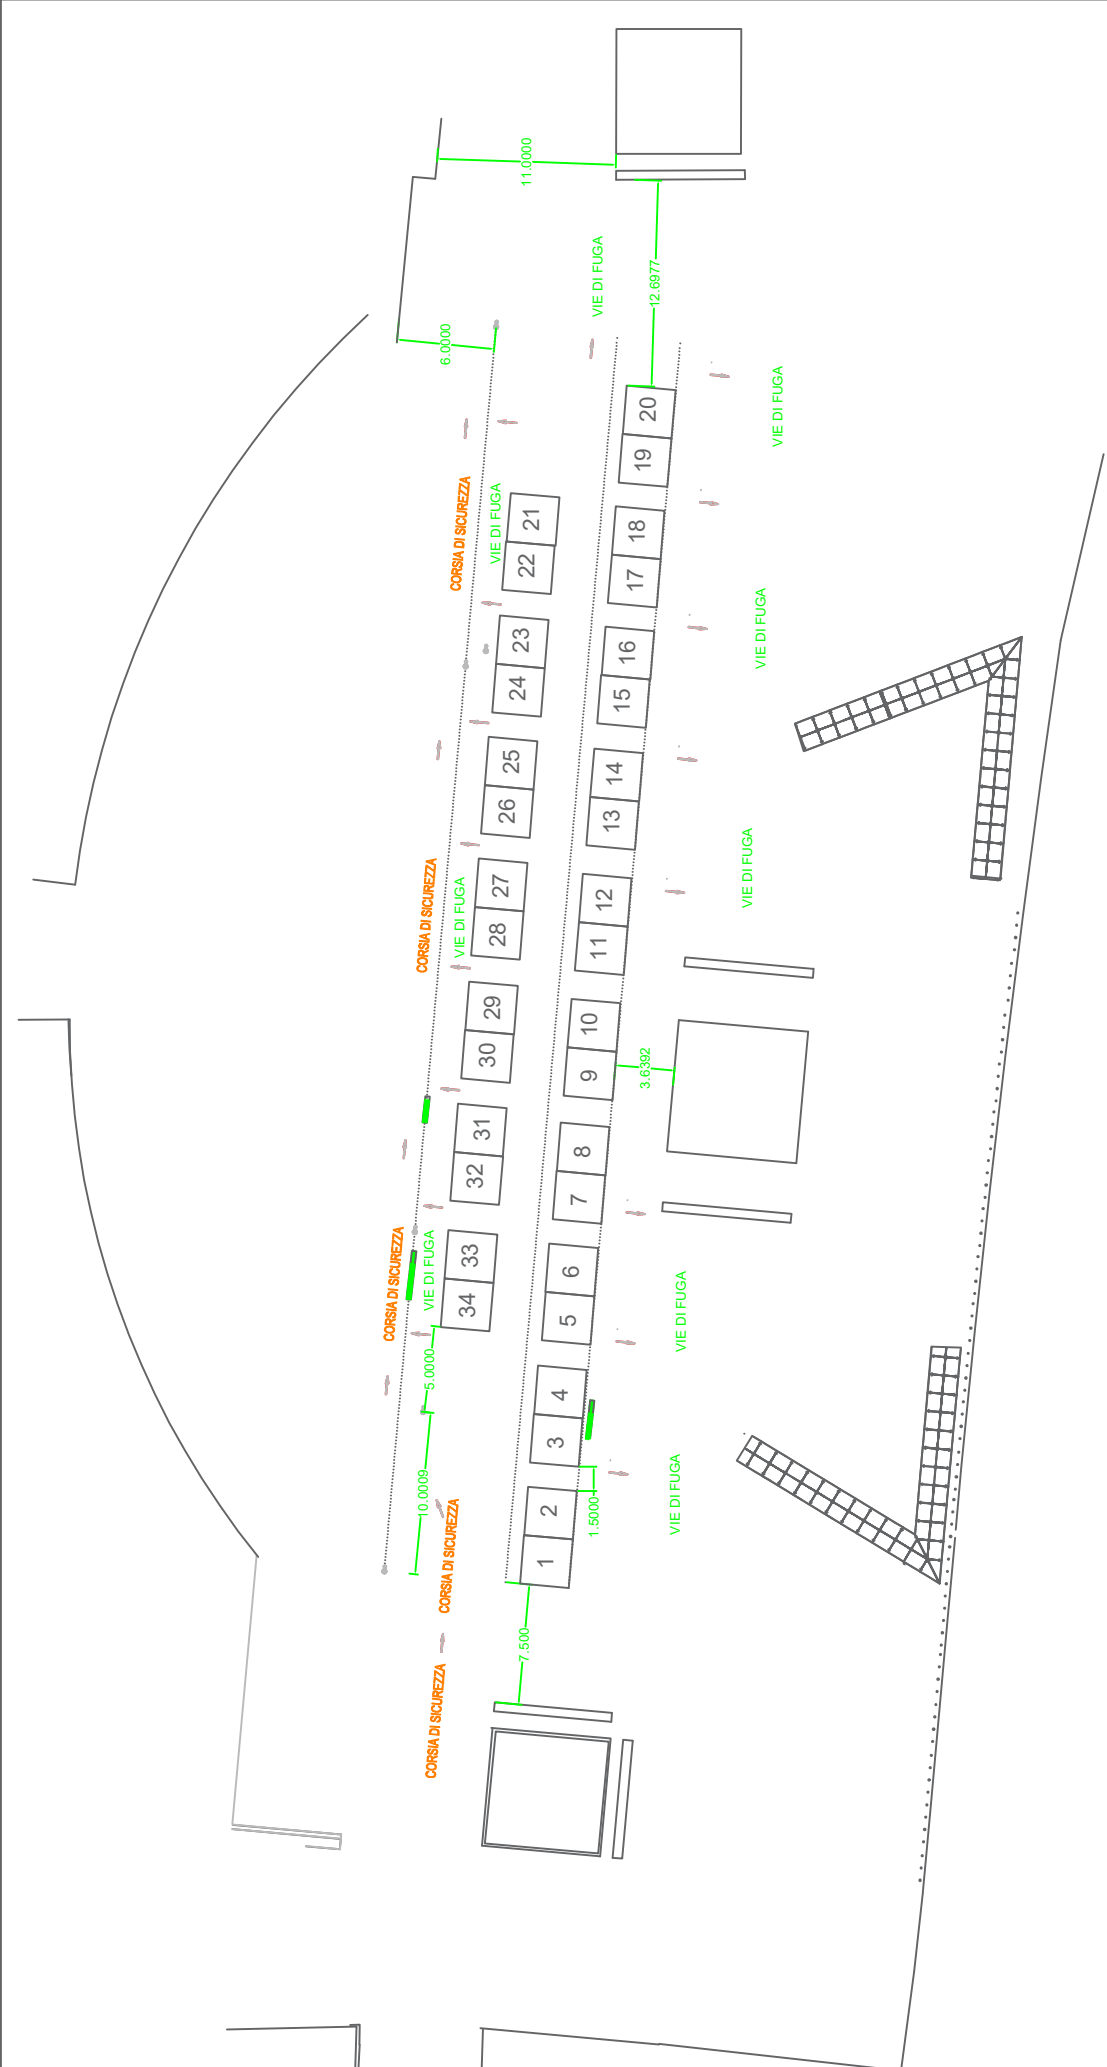

VIA B. CROCE

CORTILE S. CHIARA

VIA S. CHIARA

PIAZZA DEL GESU'

Posteggi n. 14, con gazebo dim. 2.00 x 2.00 mq, per un totale di 56.00 mq

scala 1: 500

Piazza Salvo D'Acquisto

Via Toledo

Posteggi n. 18, con gazebo dim. 3 x 3 mq, per un totale di 162 mq

scala 1: 250

Posteggi n. 11, con gazebo dim. 3 x 3 mq, per un totale di 99 mq

scala 1: 200

Piazza Salvo D'Acquisto (lato Pignasecca)

Posteggi n. 8, con gazebo dim. 2.5 x 2.5 mq, per un totale di 50 mq

scala 1: 250

PIAZZA DANTE 34 POSTEGGI 3X3 PER 306 mq

Posteggi n. 3, con gazebo dim. 3.00 x 2.00 mq, per un totale di 18.00 mq

Posteggi n. 30, con gazebo dim. 3.00 x 3.00 mq, per un totale di 270.00 mq

scala 1 : 500

scala 1:400

Spazi di vendita n. 10 per un totale di 90 mq

VIA PONTE DI TAPPIA 3 POSTEGGI 2X2 PER 12 mq