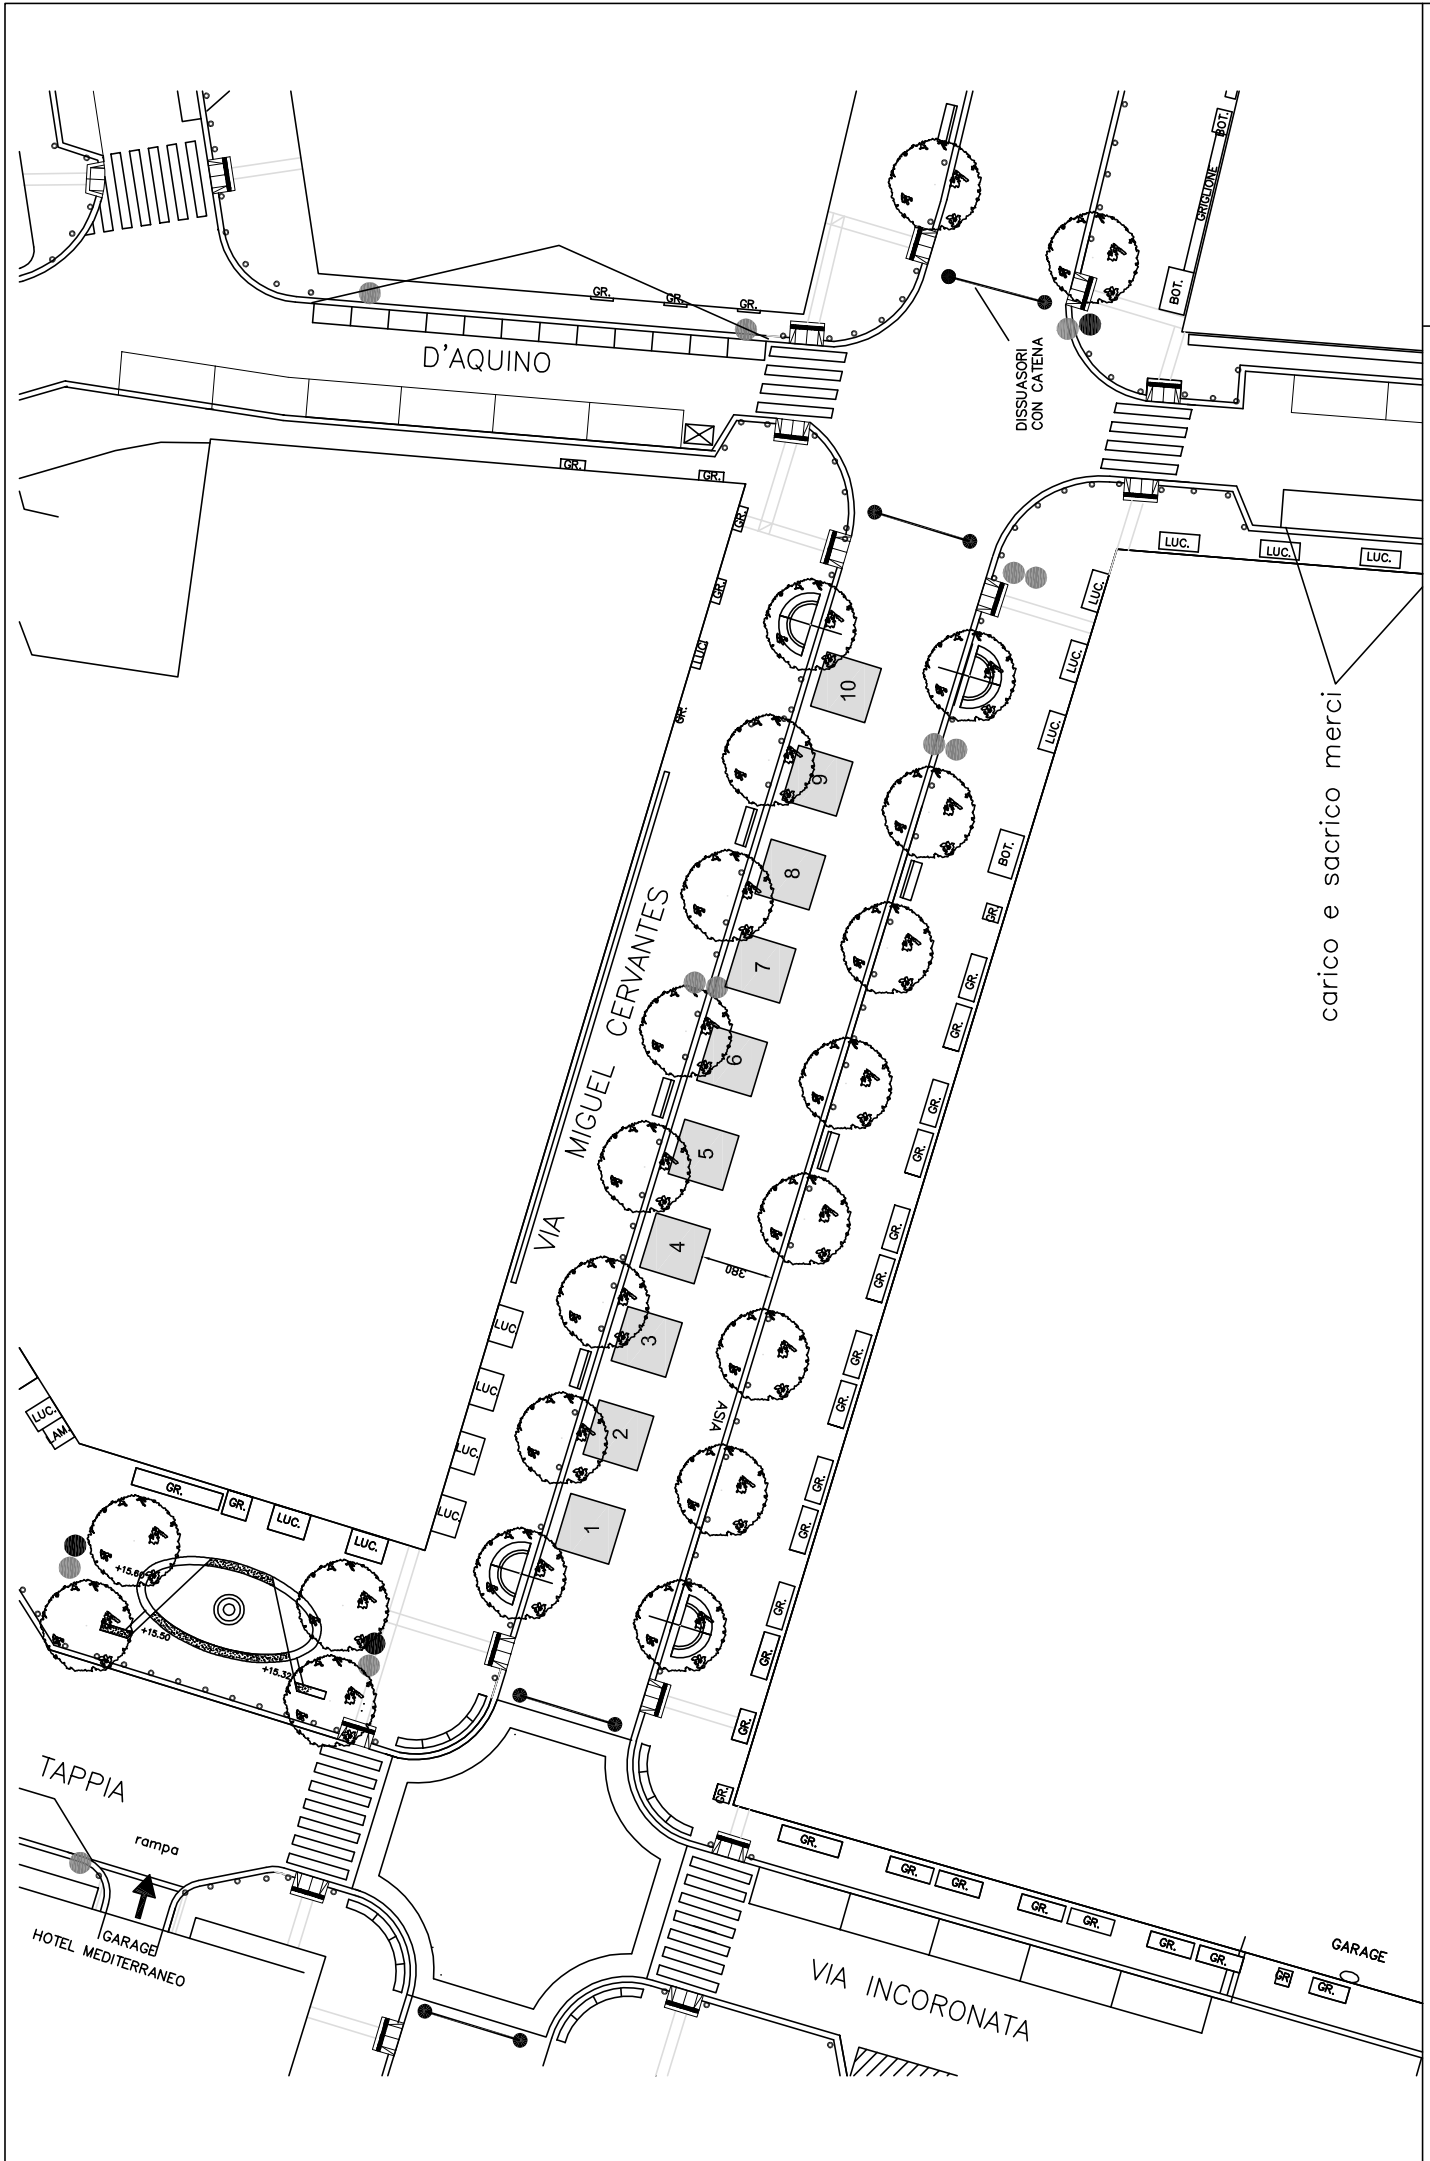

VIA B. CROCE

CORTILE S. CHIARA

VIA S. CHIARA

PIAZZA DEL GESU'

Posteggi n. 14, con gazebo dim. 2.00 x 2.00 mq, per un totale di 56.00 mq

scala 1: 500

Piazza Salvo D'Acquisto

Via Toledo

Posteggi n. 18, con gazebo dim. 3 x 3 mq, per un totale di 162 mq

scala 1: 250

Posteggi n. 11, con gazebo dim. 3 x 3 mq, per un totale di 99 mq

scala 1: 200

Piazza Salvo D'Acquisto (lato Pignasecca)

Posteggi n. 8, con gazebo dim. 2.5 x 2.5 mq, per un totale di 50 mq

scala 1: 250

PIAZZA DANTE 34 POSTEGGI 3X3 PER 306 mq

Posteggi n. 3, con gazebo dim. 3.00 x 2.00 mq, per un totale di 18.00 mq

Posteggi n. 30, con gazebo dim. 3.00 x 3.00 mq, per un totale di 270.00 mq

scala 1 : 500

scala 1:400

Spazi di vendita n. 10 per un totale di 90 mq

VIA PONTE DI TAPPIA 3 POSTEGGI 2X2 PER 12 mq