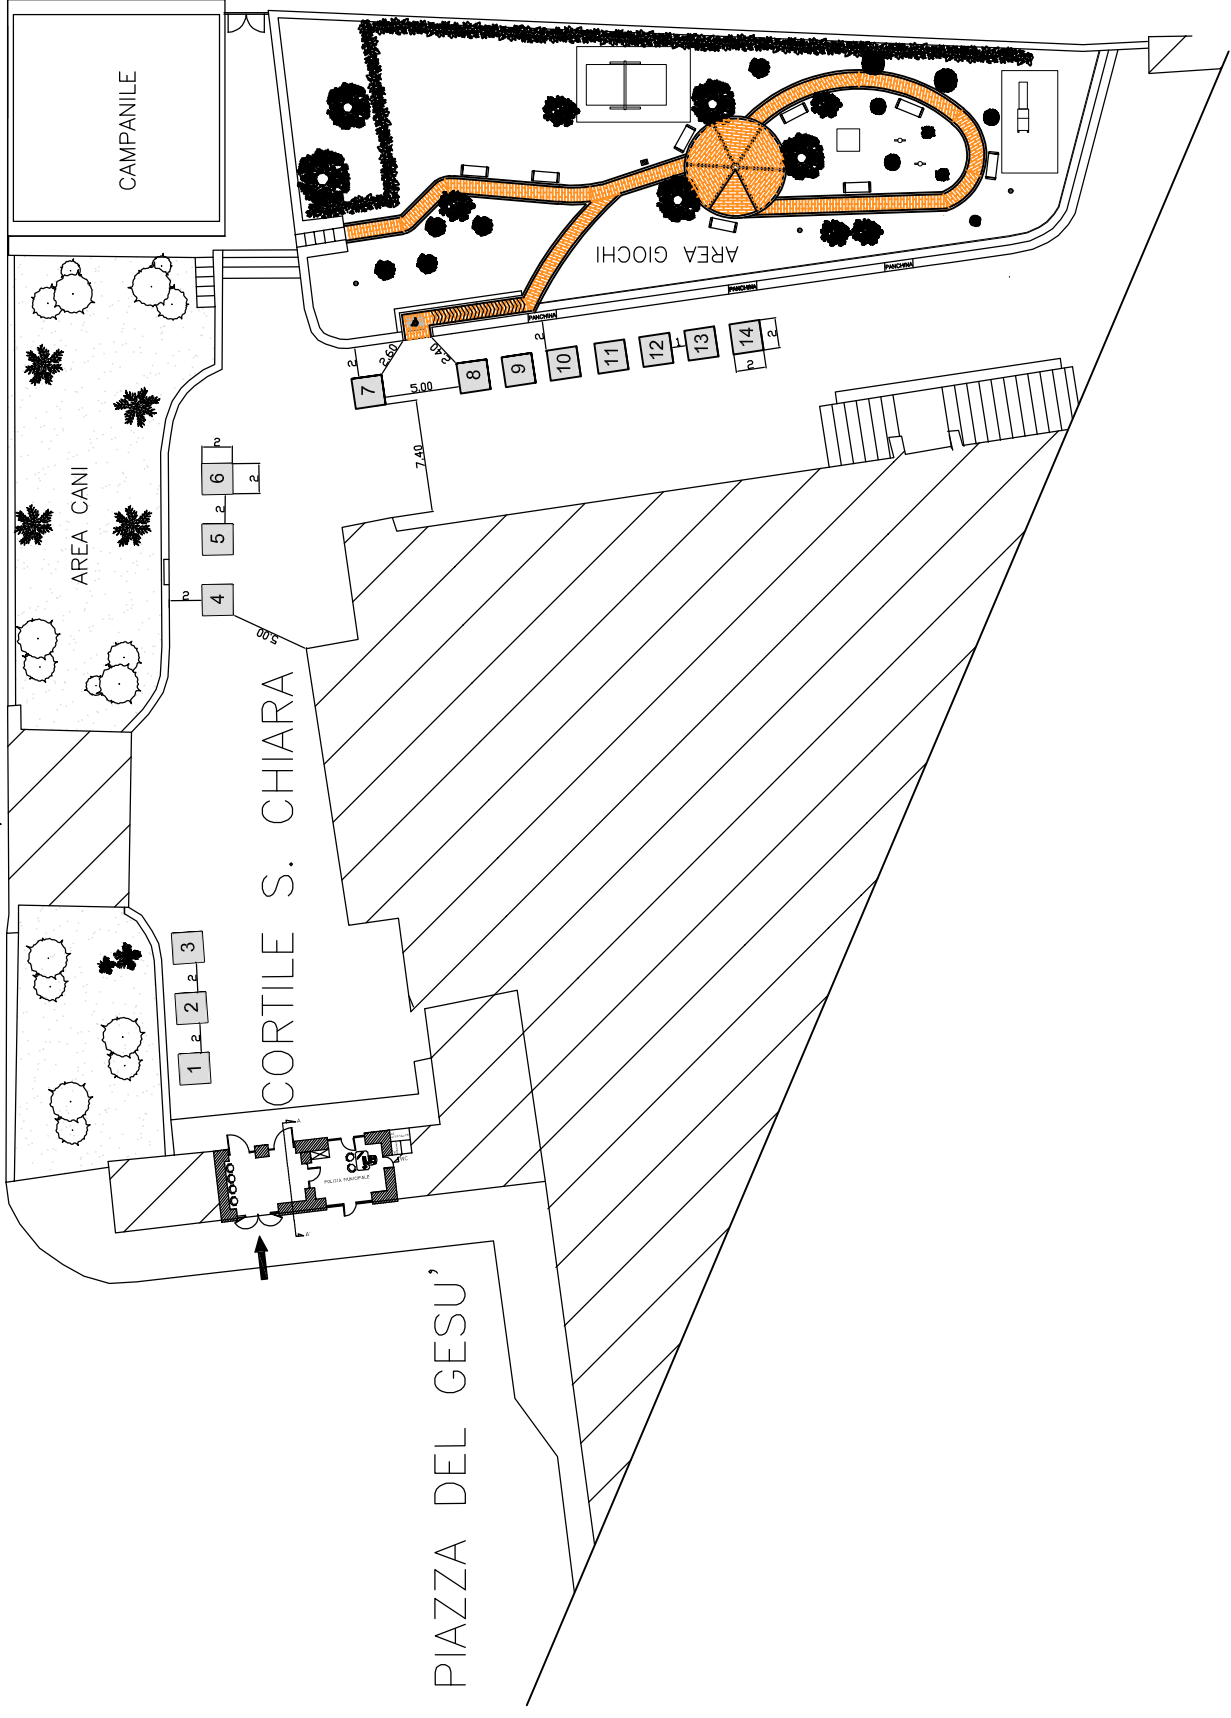

VIA B. CROCE

CORTILE S. CHIARA

VIA S. CHIARA

PIAZZA DEL GESU'

Posteggi n. 14, con gazebo dim. 2.00 x 2.00 mq, per un totale di 56.00 mq

scala 1: 500

Piazza Salvo D'Acquisto

Via Toledo

Posteggi n. 18, con gazebo dim. 3 x 3 mq, per un totale di 162 mq

scala 1: 250

Posteggi n. 11, con gazebo dim. 3 x 3 mq, per un totale di 99 mq

scala 1: 200

Piazza Salvo D'Acquisto (lato Pignasecca)

Posteggi n. 8, con gazebo dim. 2.5 x 2.5 mq, per un totale di 50 mq

scala 1: 250

PIAZZA DANTE 34 POSTEGGI 3X3 PER 306 mq

Posteggi n. 3, con gazebo dim. 3.00 x 2.00 mq, per un totale di 18.00 mq

Posteggi n. 30, con gazebo dim. 3.00 x 3.00 mq, per un totale di 270.00 mq

scala 1 : 500

scala 1:400

Spazi di vendita n. 10 per un totale di 90 mq

VIA PONTE DI TAPPIA 3 POSTEGGI 2X2 PER 12 mq