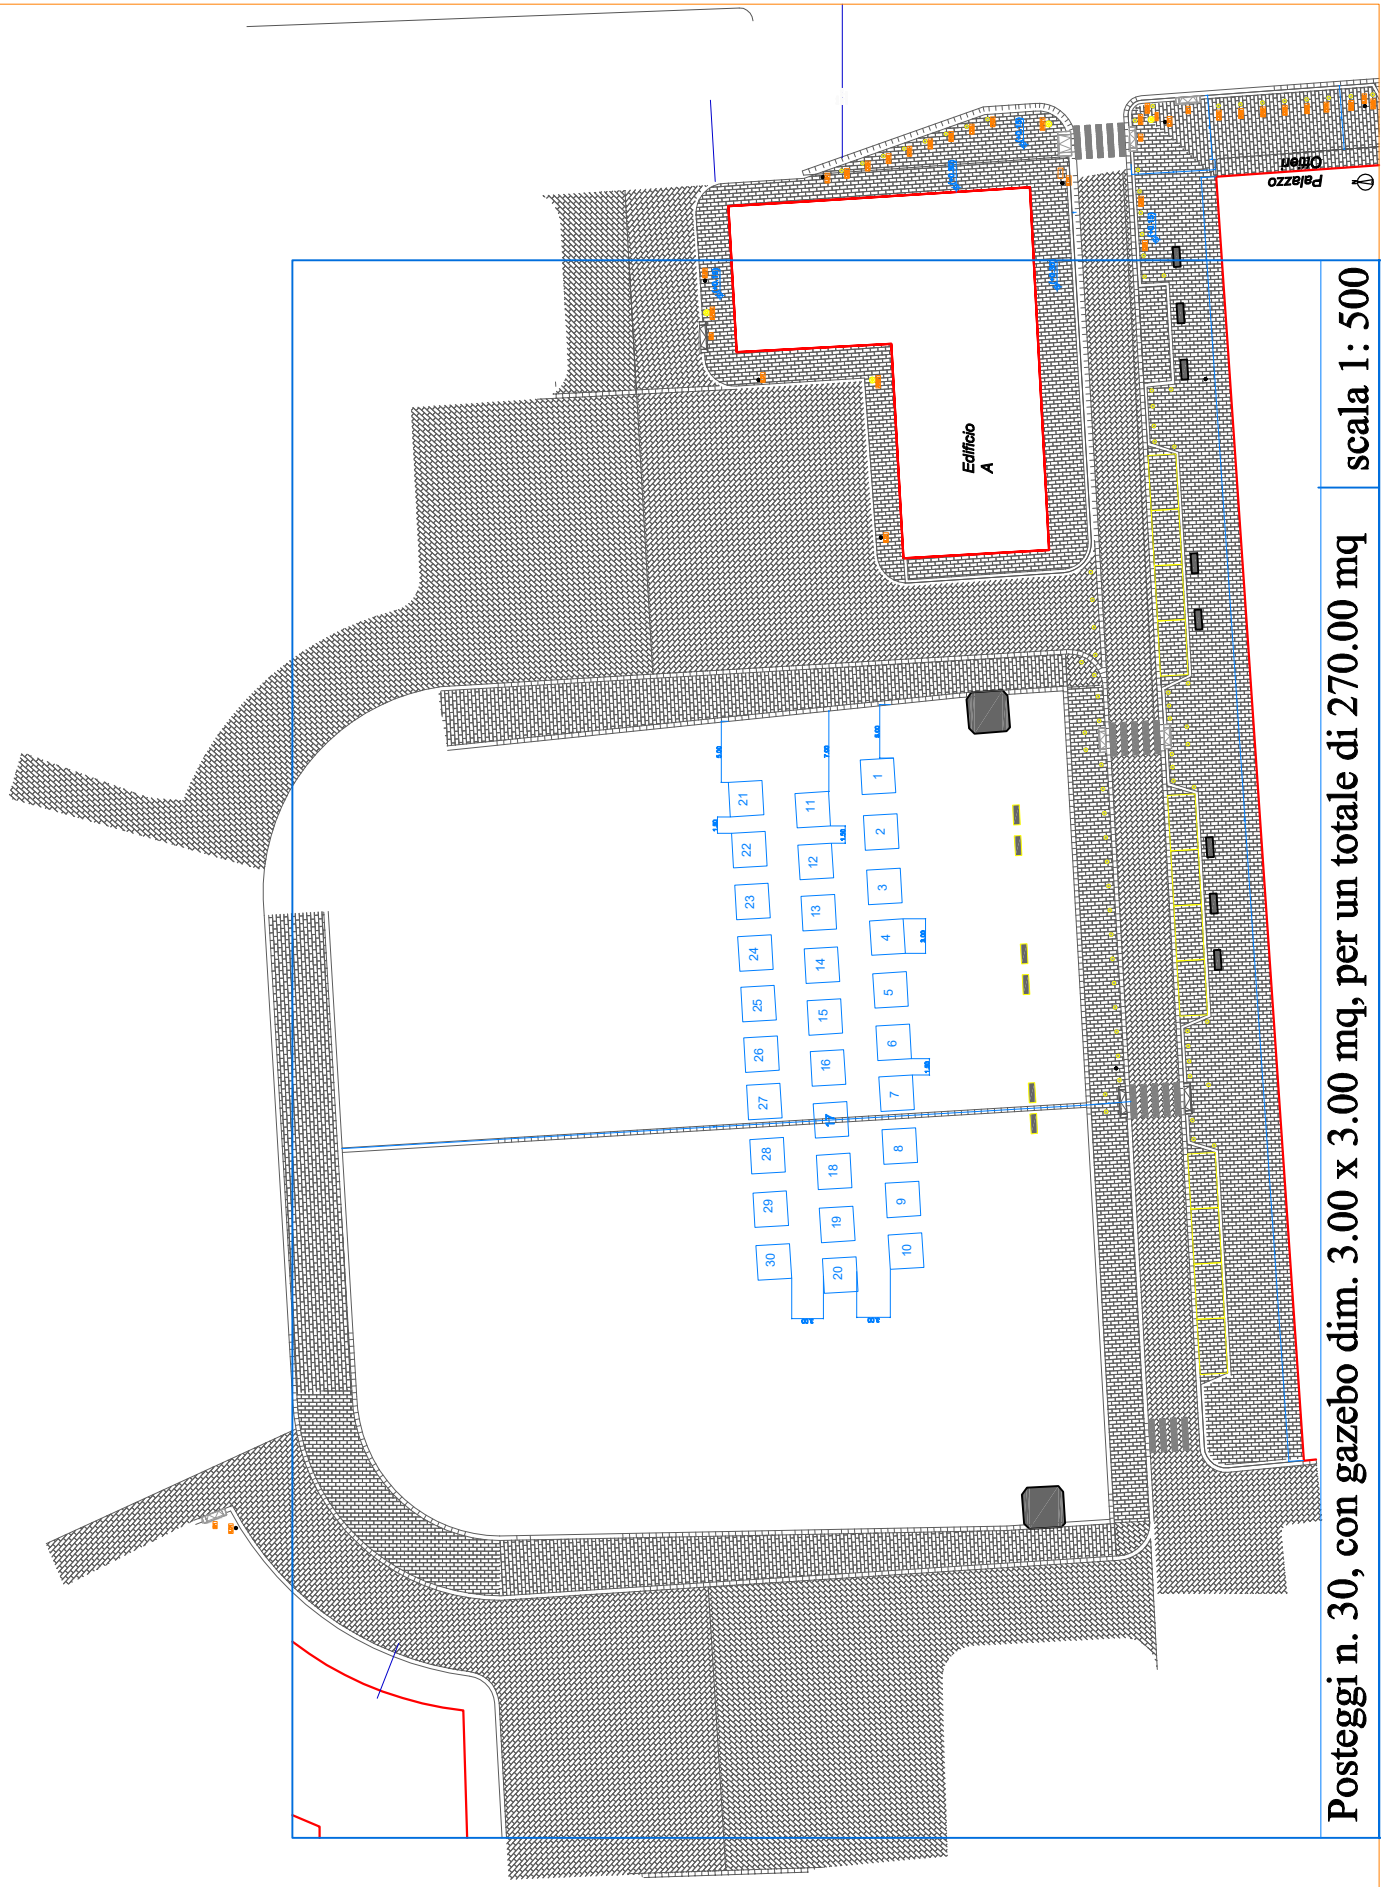

VIA B. CROCE

CORTILE S. CHIARA

VIA S. CHIARA

PIAZZA DEL GESU'

Posteggi n. 14, con gazebo dim. 2.00 x 2.00 mq, per un totale di 56.00 mq

scala 1: 500

Piazza Salvo D'Acquisto

Via Toledo

Posteggi n. 18, con gazebo dim. 3 x 3 mq, per un totale di 162 mq

scala 1: 250

Posteggi n. 11, con gazebo dim. 3 x 3 mq, per un totale di 99 mq

scala 1: 200

Piazza Salvo D'Acquisto (lato Pignasecca)

Posteggi n. 8, con gazebo dim. 2.5 x 2.5 mq, per un totale di 50 mq

scala 1: 250

PIAZZA DANTE 34 POSTEGGI 3X3 PER 306 mq

Posteggi n. 3, con gazebo dim. 3.00 x 2.00 mq, per un totale di 18.00 mq

Posteggi n. 30, con gazebo dim. 3.00 x 3.00 mq, per un totale di 270.00 mq

scala 1 : 500

scala 1:400

Spazi di vendita n. 10 per un totale di 90 mq

VIA PONTE DI TAPPIA 3 POSTEGGI 2X2 PER 12 mq