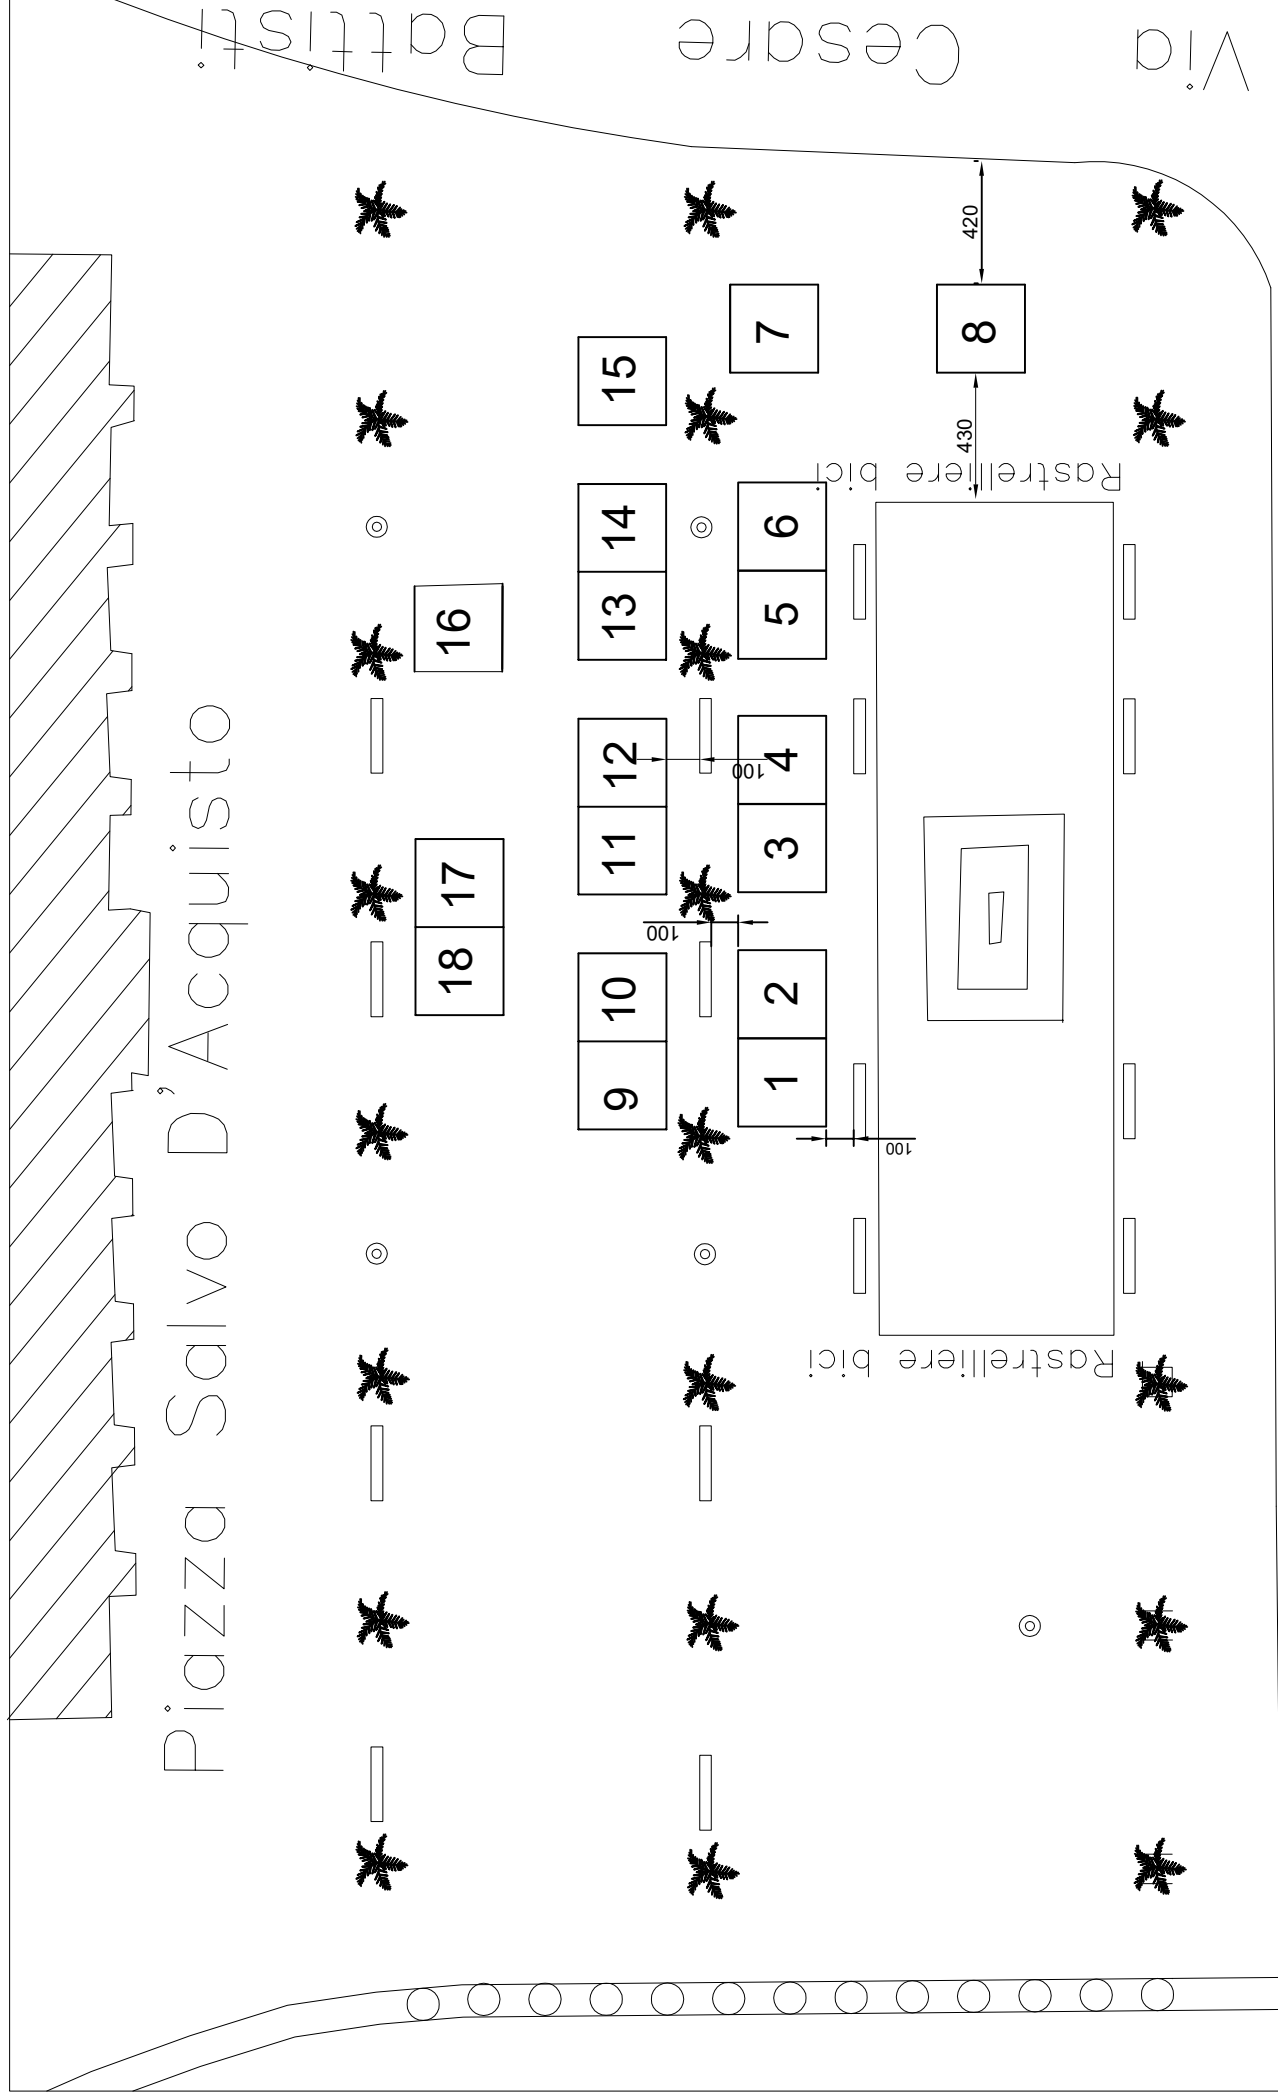

VIA B. CROCE

CORTILE S. CHIARA

VIA S. CHIARA

PIAZZA DEL GESU'

Posteggi n. 14, con gazebo dim. 2.00 x 2.00 mq, per un totale di 56.00 mq

scala 1: 500

Piazza Salvo D'Acquisto

Via Toledo

Posteggi n. 18, con gazebo dim. 3 x 3 mq, per un totale di 162 mq

scala 1: 250

Posteggi n. 11, con gazebo dim. 3 x 3 mq, per un totale di 99 mq

scala 1: 200

Piazza Salvo D'Acquisto (lato Pignasecca)

Posteggi n. 8, con gazebo dim. 2.5 x 2.5 mq, per un totale di 50 mq

scala 1: 250

PIAZZA DANTE 34 POSTEGGI 3X3 PER 306 mq

Posteggi n. 3, con gazebo dim. 3.00 x 2.00 mq, per un totale di 18.00 mq

Posteggi n. 30, con gazebo dim. 3.00 x 3.00 mq, per un totale di 270.00 mq

scala 1 : 500

scala 1:400

Spazi di vendita n. 10 per un totale di 90 mq

VIA PONTE DI TAPPIA 3 POSTEGGI 2X2 PER 12 mq