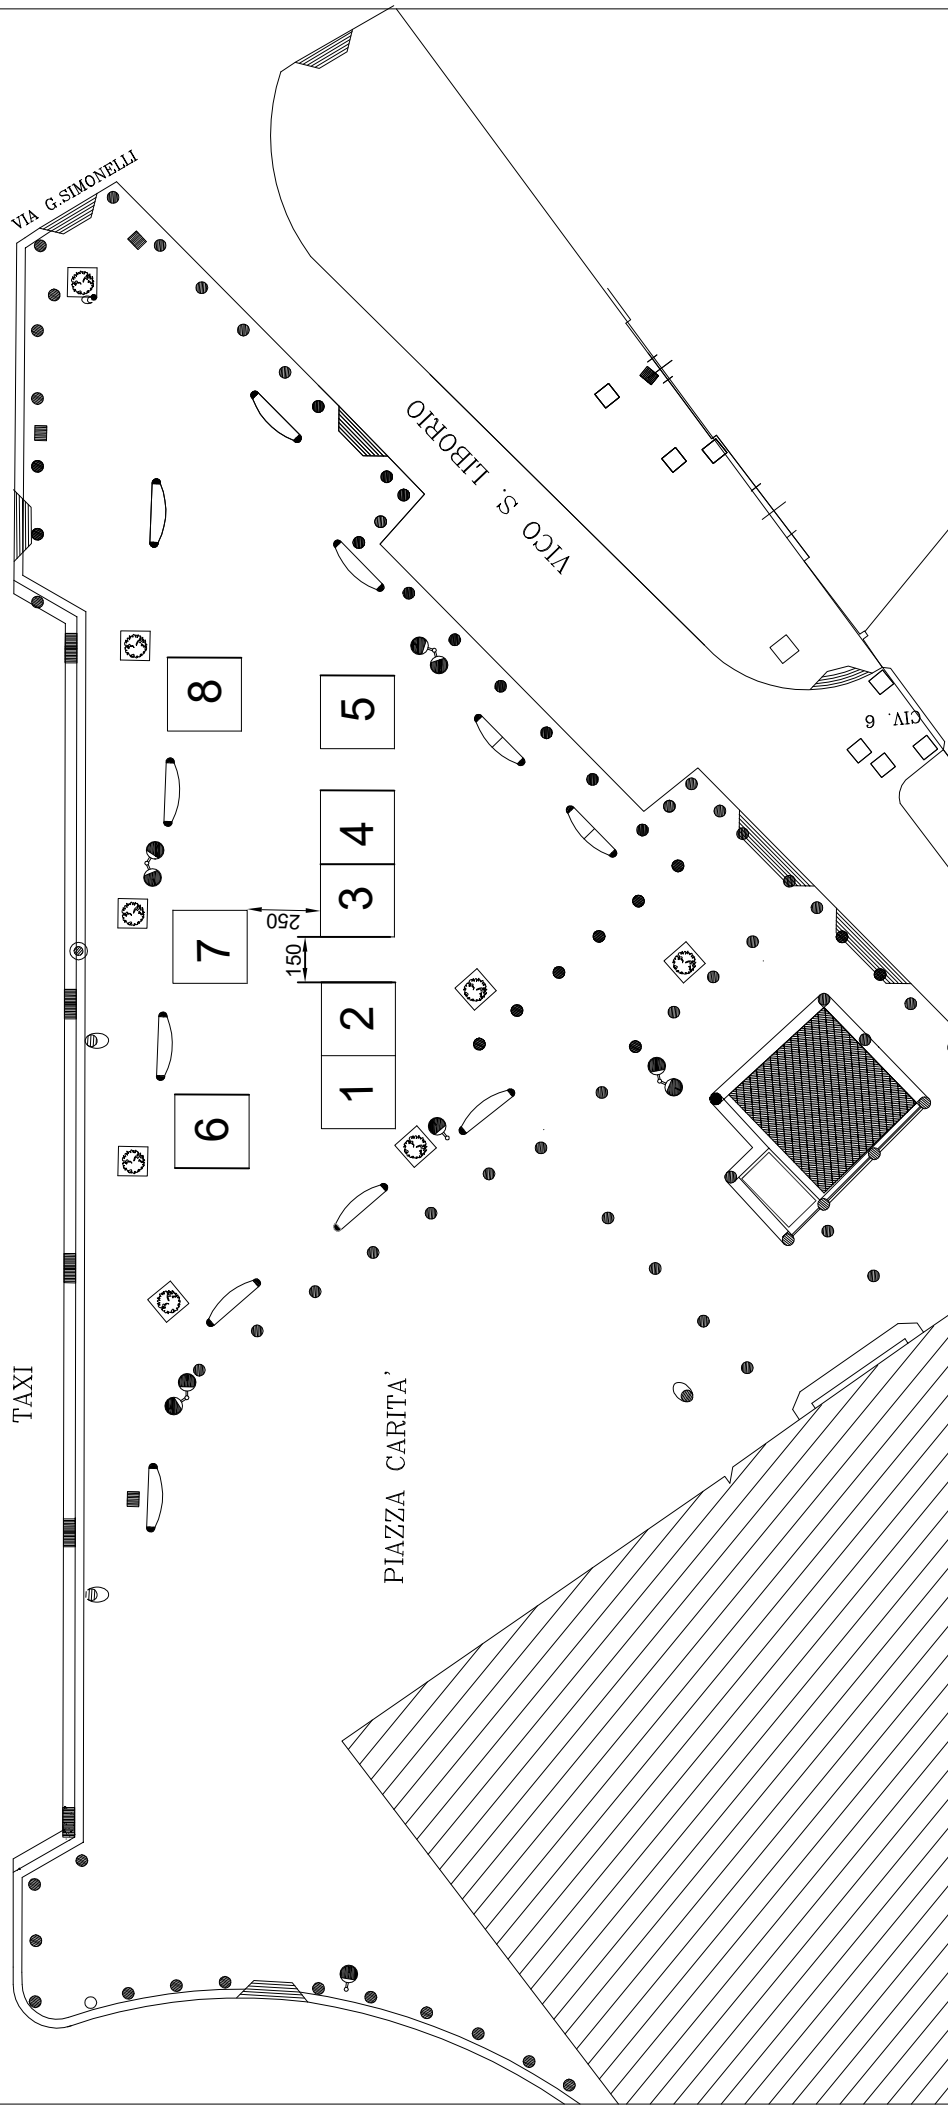

VIA B. CROCE

CORTILE S. CHIARA

VIA S. CHIARA

PIAZZA DEL GESU'

Posteggi n. 14, con gazebo dim. 2.00 x 2.00 mq, per un totale di 56.00 mq

scala 1: 500

Piazza Salvo D'Acquisto

Via Toledo

Posteggi n. 18, con gazebo dim. 3 x 3 mq, per un totale di 162 mq

scala 1: 250

Posteggi n. 11, con gazebo dim. 3 x 3 mq, per un totale di 99 mq

scala 1: 200

Piazza Salvo D'Acquisto (lato Pignasecca)

Posteggi n. 8, con gazebo dim. 2.5 x 2.5 mq, per un totale di 50 mq

scala 1: 250

PIAZZA DANTE 34 POSTEGGI 3X3 PER 306 mq

Posteggi n. 3, con gazebo dim. 3.00 x 2.00 mq, per un totale di 18.00 mq

Posteggi n. 30, con gazebo dim. 3.00 x 3.00 mq, per un totale di 270.00 mq

scala 1 : 500

scala 1:400

Spazi di vendita n. 10 per un totale di 90 mq

VIA PONTE DI TAPPIA 3 POSTEGGI 2X2 PER 12 mq