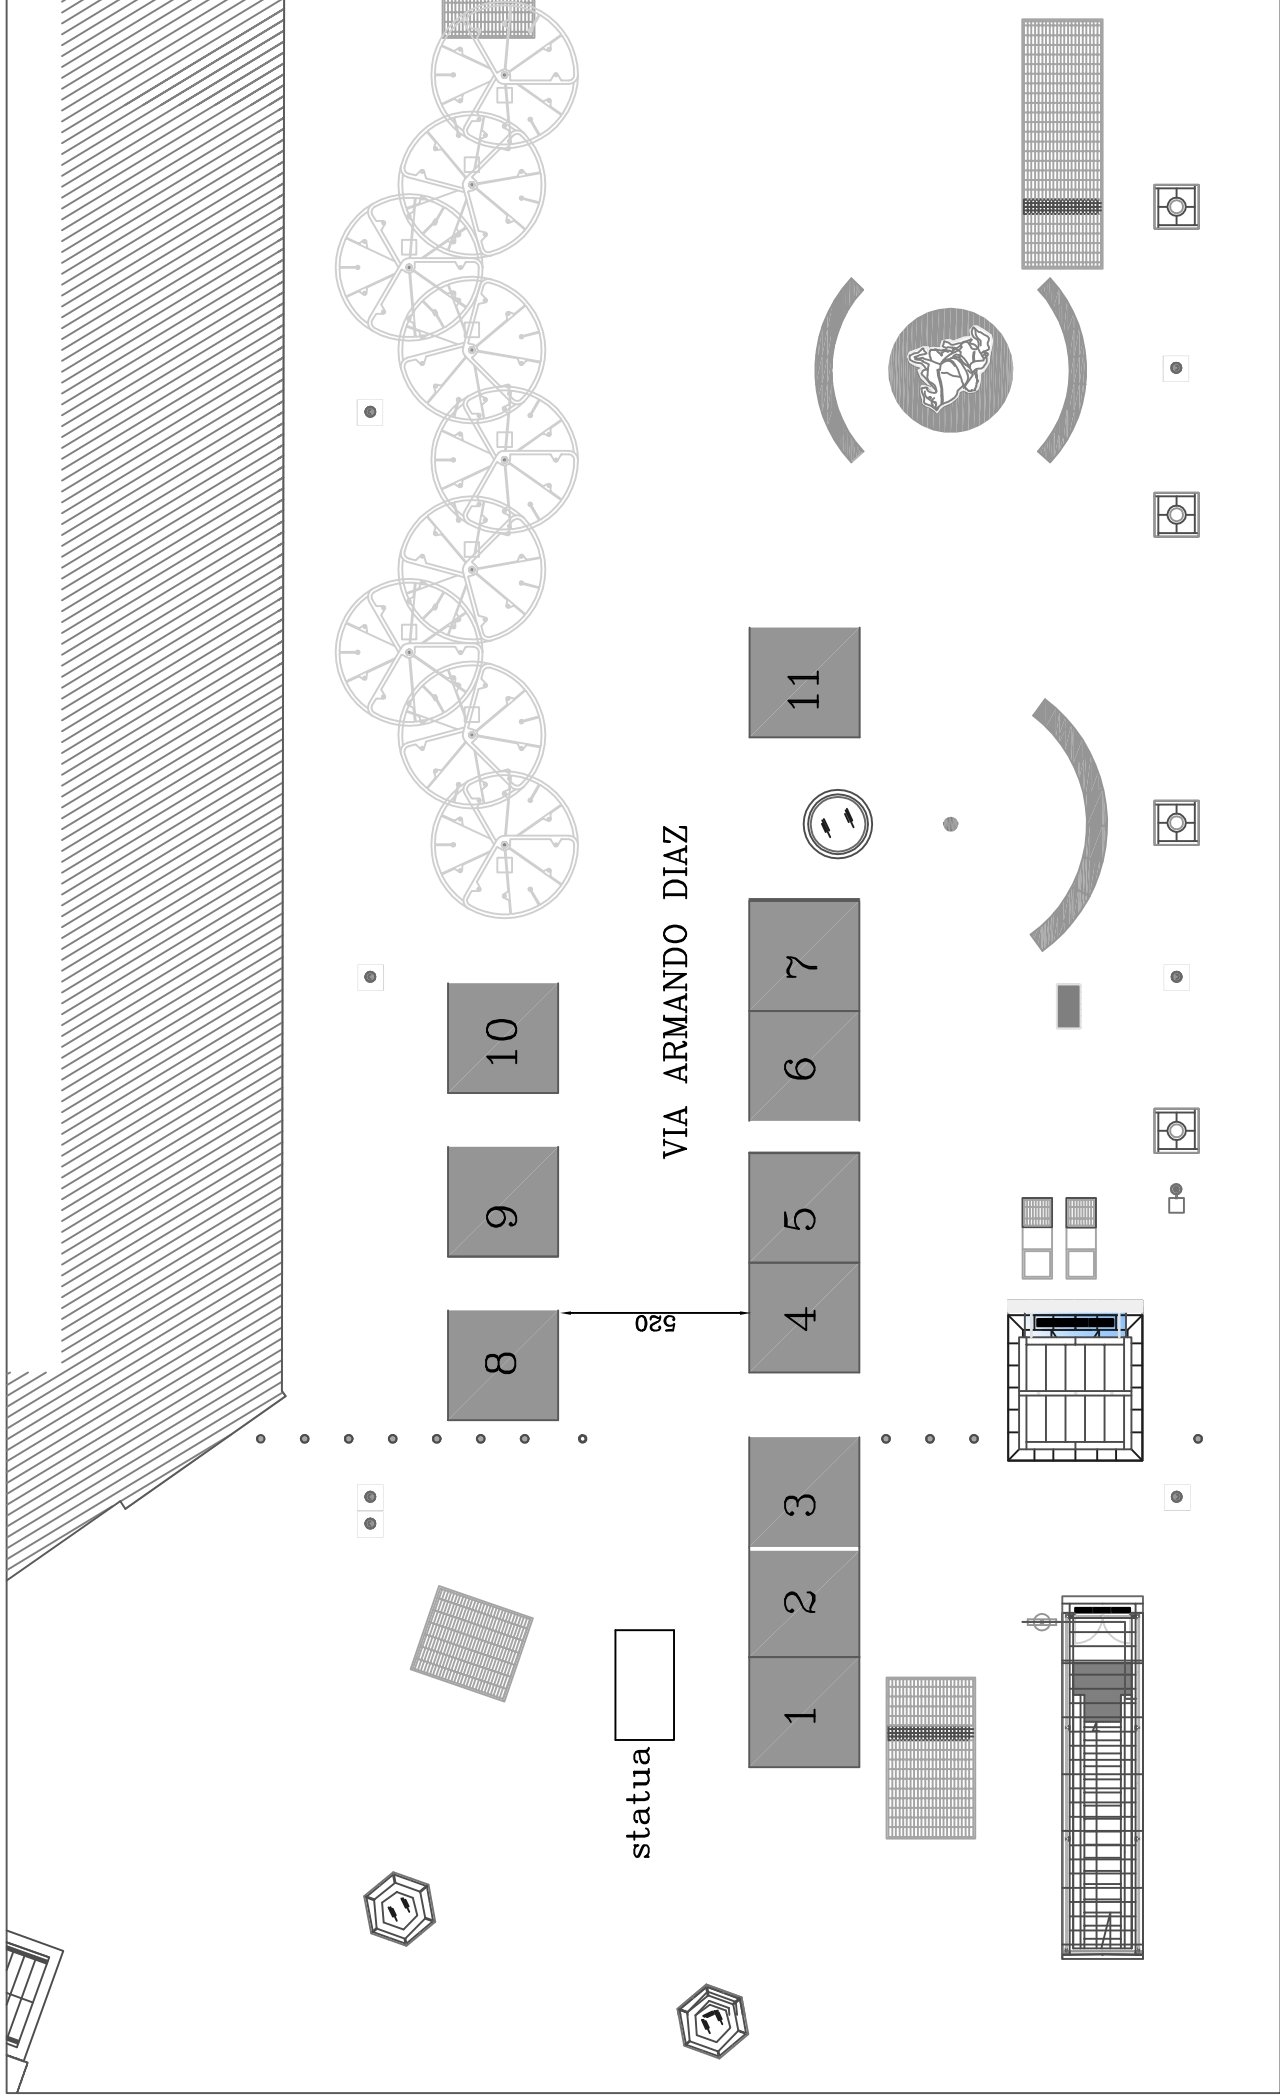

VIA B. CROCE

CORTILE S. CHIARA

VIA S. CHIARA

PIAZZA DEL GESU'

Posteggi n. 14, con gazebo dim. 2.00 x 2.00 mq, per un totale di 56.00 mq

scala 1: 500

Piazza Salvo D'Acquisto

Via Toledo

Posteggi n. 18, con gazebo dim. 3 x 3 mq, per un totale di 162 mq

scala 1: 250

Posteggi n. 11, con gazebo dim. 3 x 3 mq, per un totale di 99 mq

scala 1: 200

Piazza Salvo D'Acquisto (lato Pignasecca)

Posteggi n. 8, con gazebo dim. 2.5 x 2.5 mq, per un totale di 50 mq

scala 1: 250

PIAZZA DANTE 34 POSTEGGI 3X3 PER 306 mq

Posteggi n. 3, con gazebo dim. 3.00 x 2.00 mq, per un totale di 18.00 mq

Posteggi n. 30, con gazebo dim. 3.00 x 3.00 mq, per un totale di 270.00 mq

scala 1 : 500

scala 1:400

Spazi di vendita n. 10 per un totale di 90 mq

VIA PONTE DI TAPPIA 3 POSTEGGI 2X2 PER 12 mq