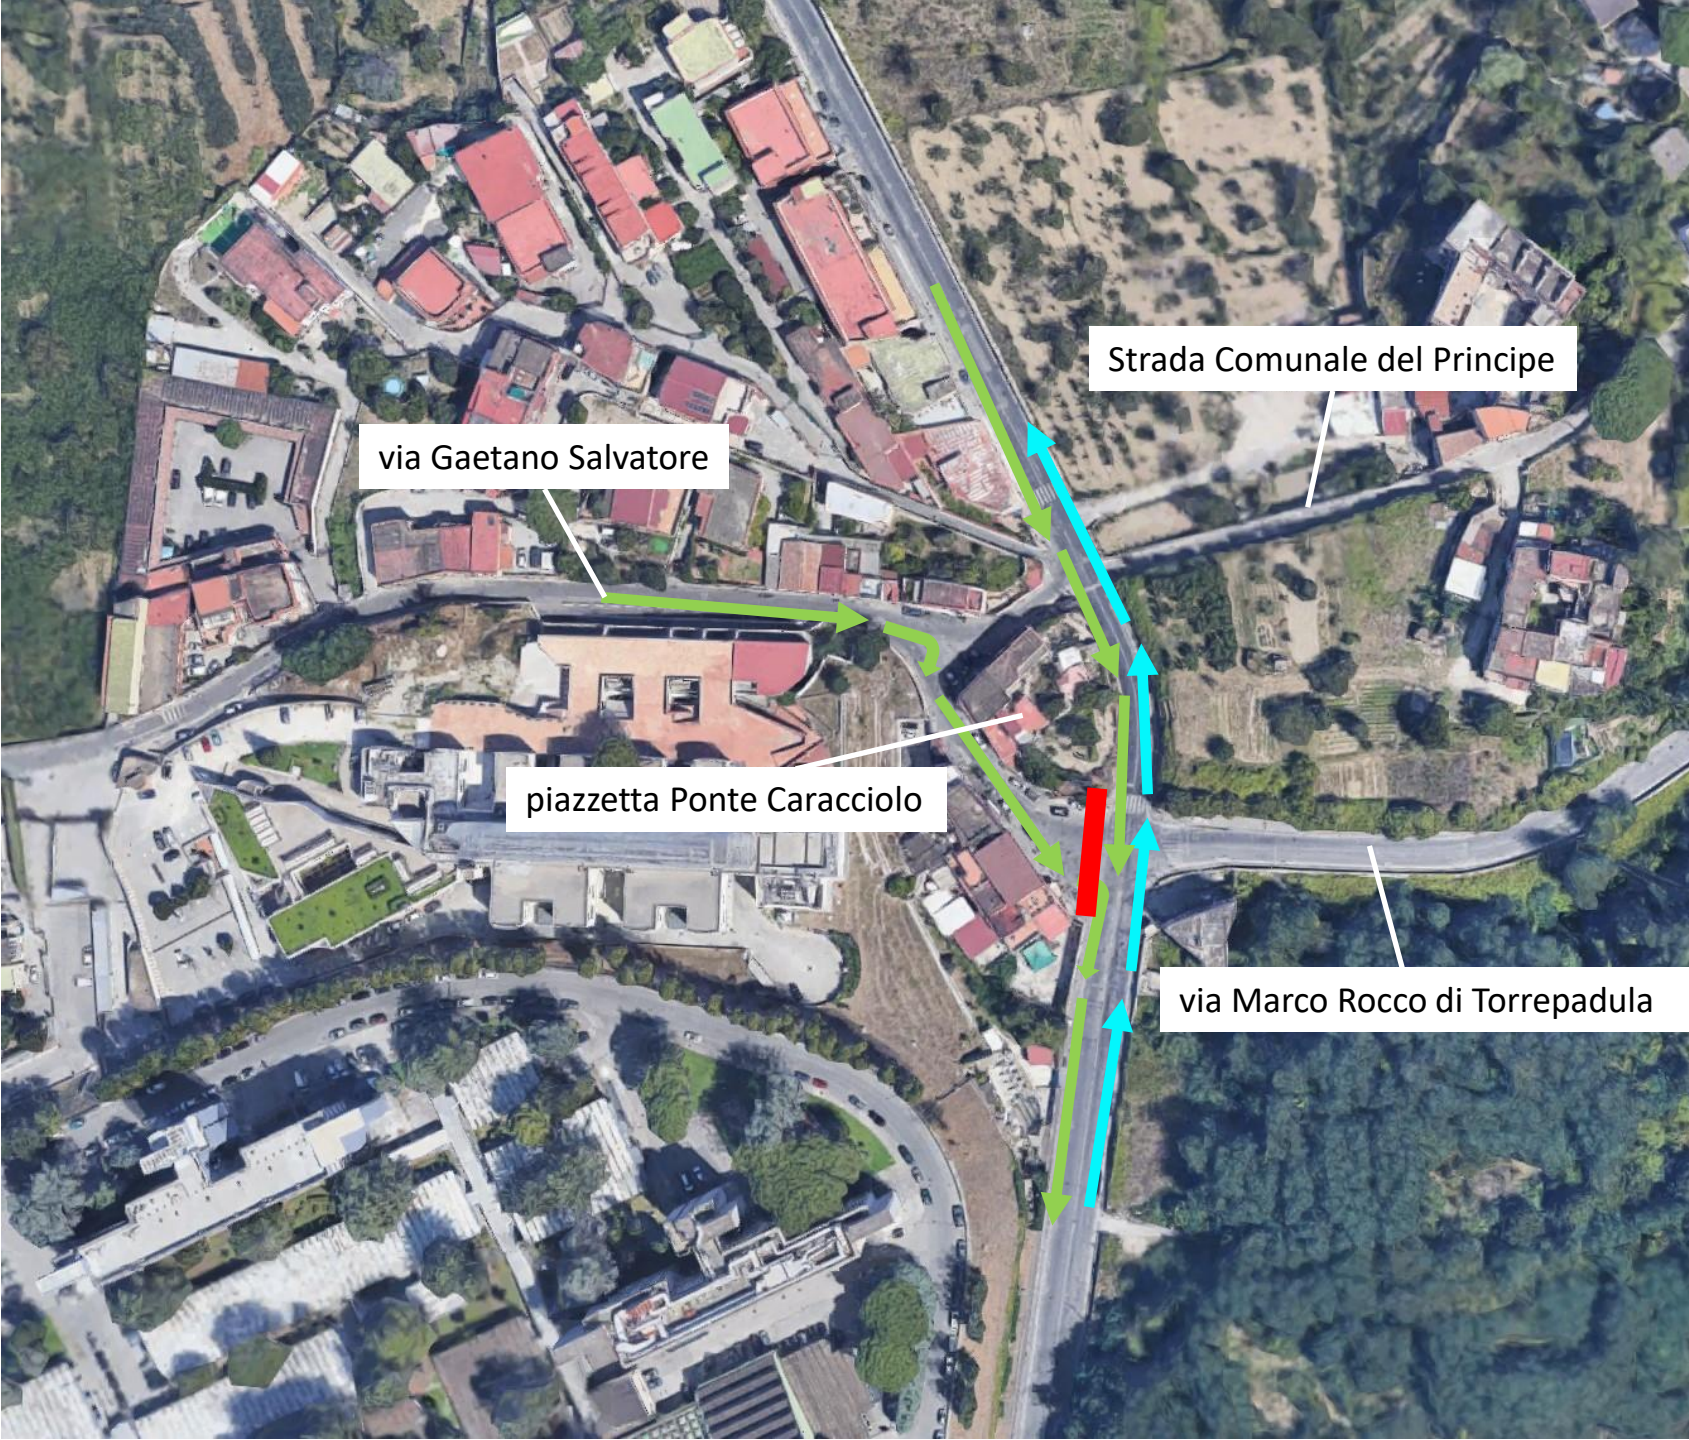

Via Gaetano Salvatore

Strada Comunale del Principe

via Marco Rocco di Torrepadula

# Posa fibra ottica in via Nuova Toscanella

18 marzo

Tratto interessato dai lavori  
■ ■ ■ ■ ■ ■ ■ ■ ■ ■ ■ ■

Senso unico direzione Chiaiano  
→

Percorso alternativo direzione zona Ospedaliera  
←

via Gaetano Salvatore

Strada Comunale del Principe

piazzetta Ponte Caracciolo

via Marco Rocco di Torrepadula

# Posa fibra ottica in via Nuova Toscanella

19 marzo

Tratto interessato dai lavori a traffico aperto

direzione Chiaiano

direzione zona Ospedaliera