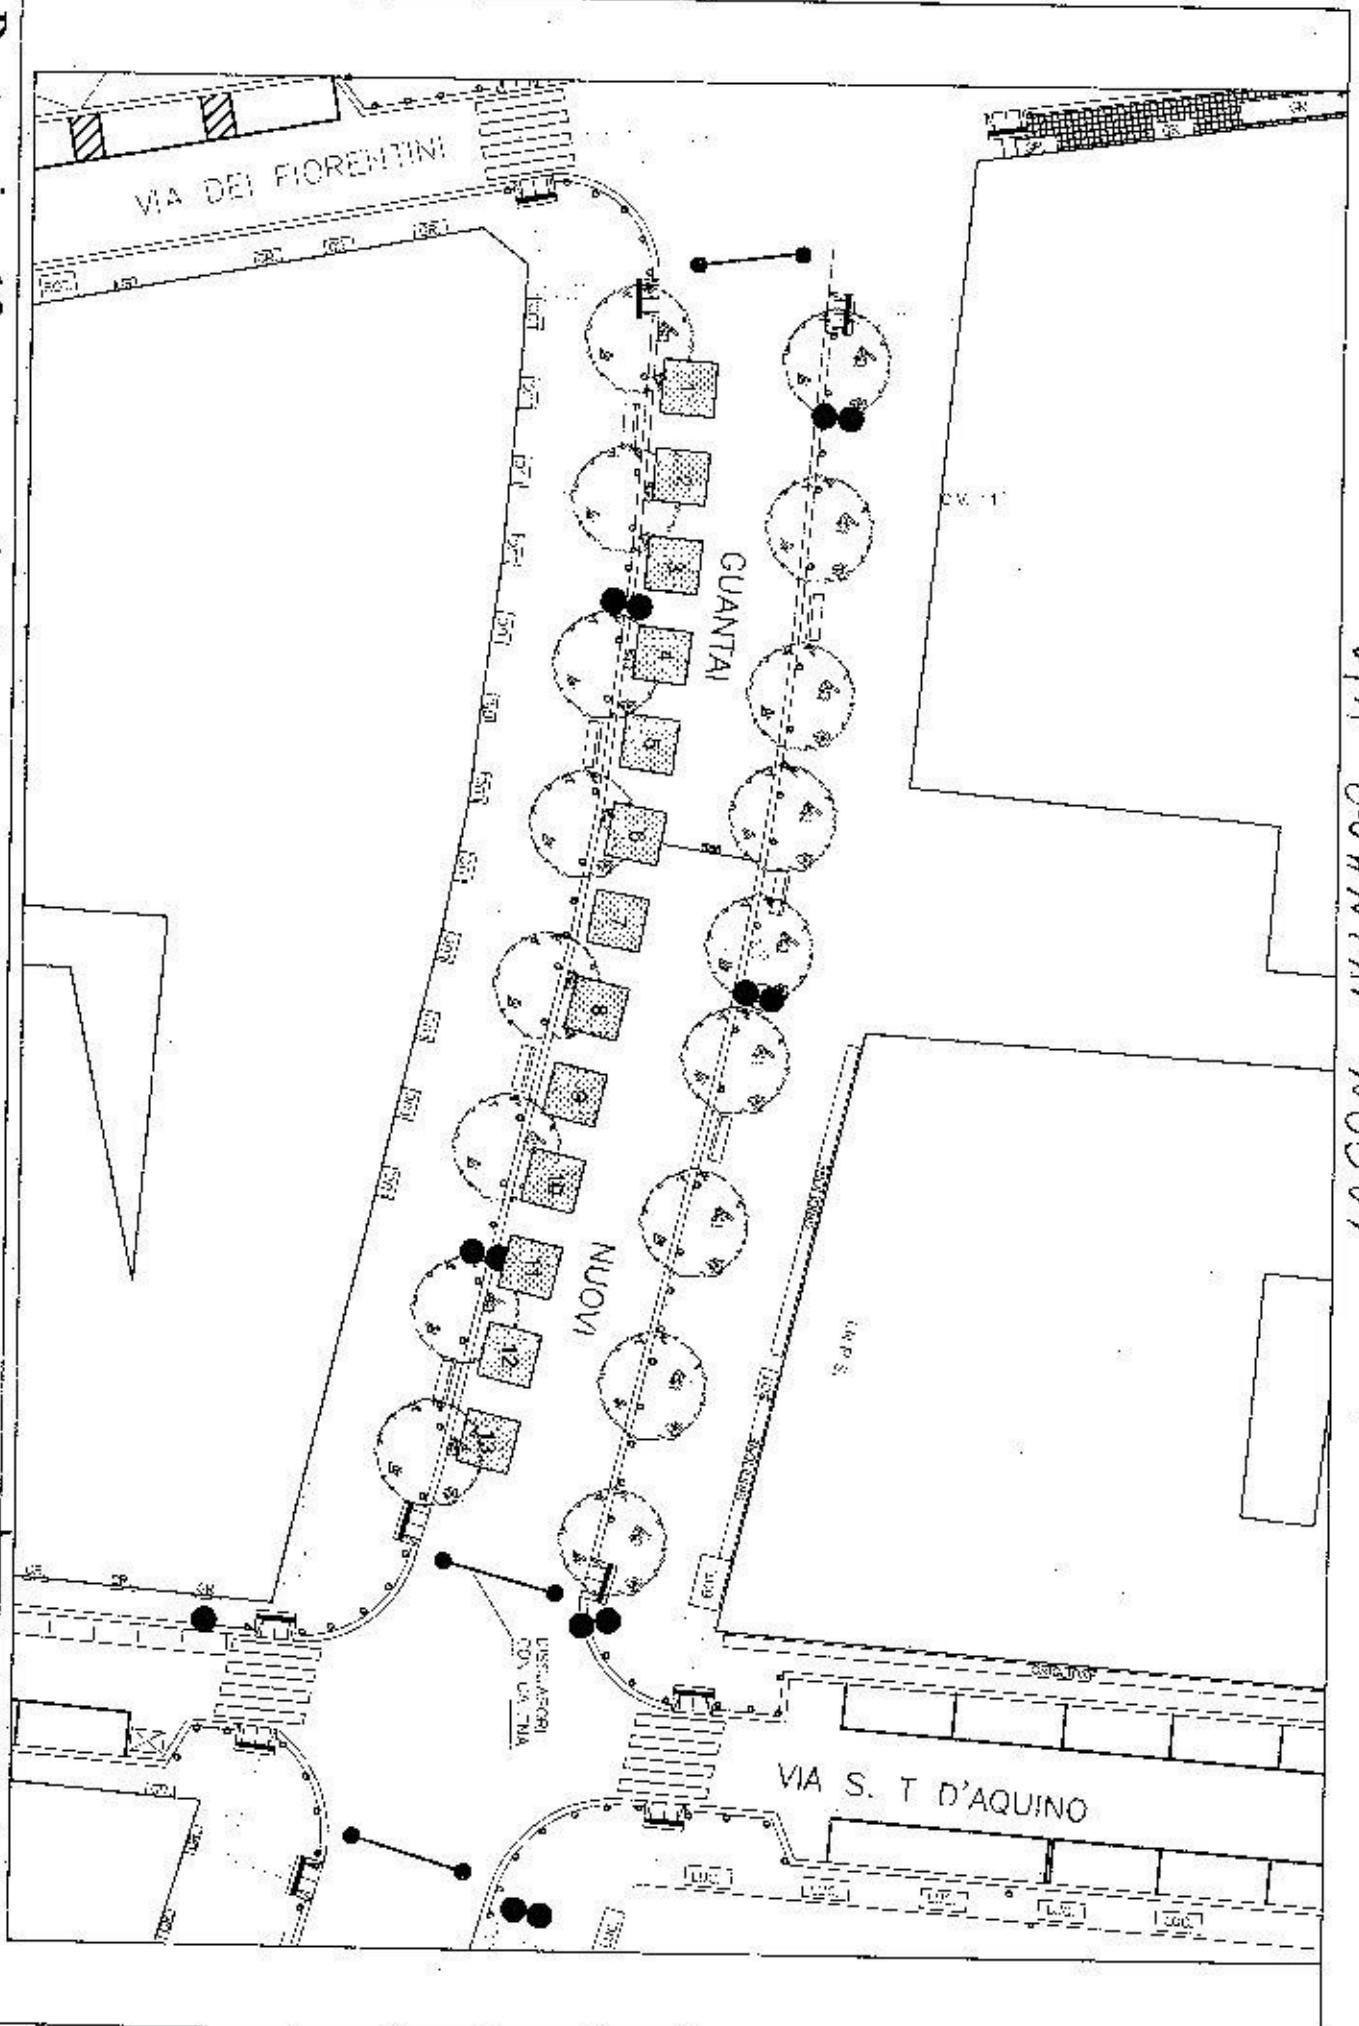

scala 1:250

Spazi di vendita n. 10 per un totale di 90 mq

VIA CERVANTES

5

scala 1:400

13

Posteggi n. 13, con gazebo dim. 3 x 3 mq, per un totale di 117 mq

scala 1:400

VIA GUANTAI NUOVI

13

CORTILE S. CHIARA

54

Posteggi n. 14, con gazebo dim. 2.00 x 2.00 mq, per un totale di 56.00 mq

scala 1 : 500

55

Largo Simonetta Lamberti