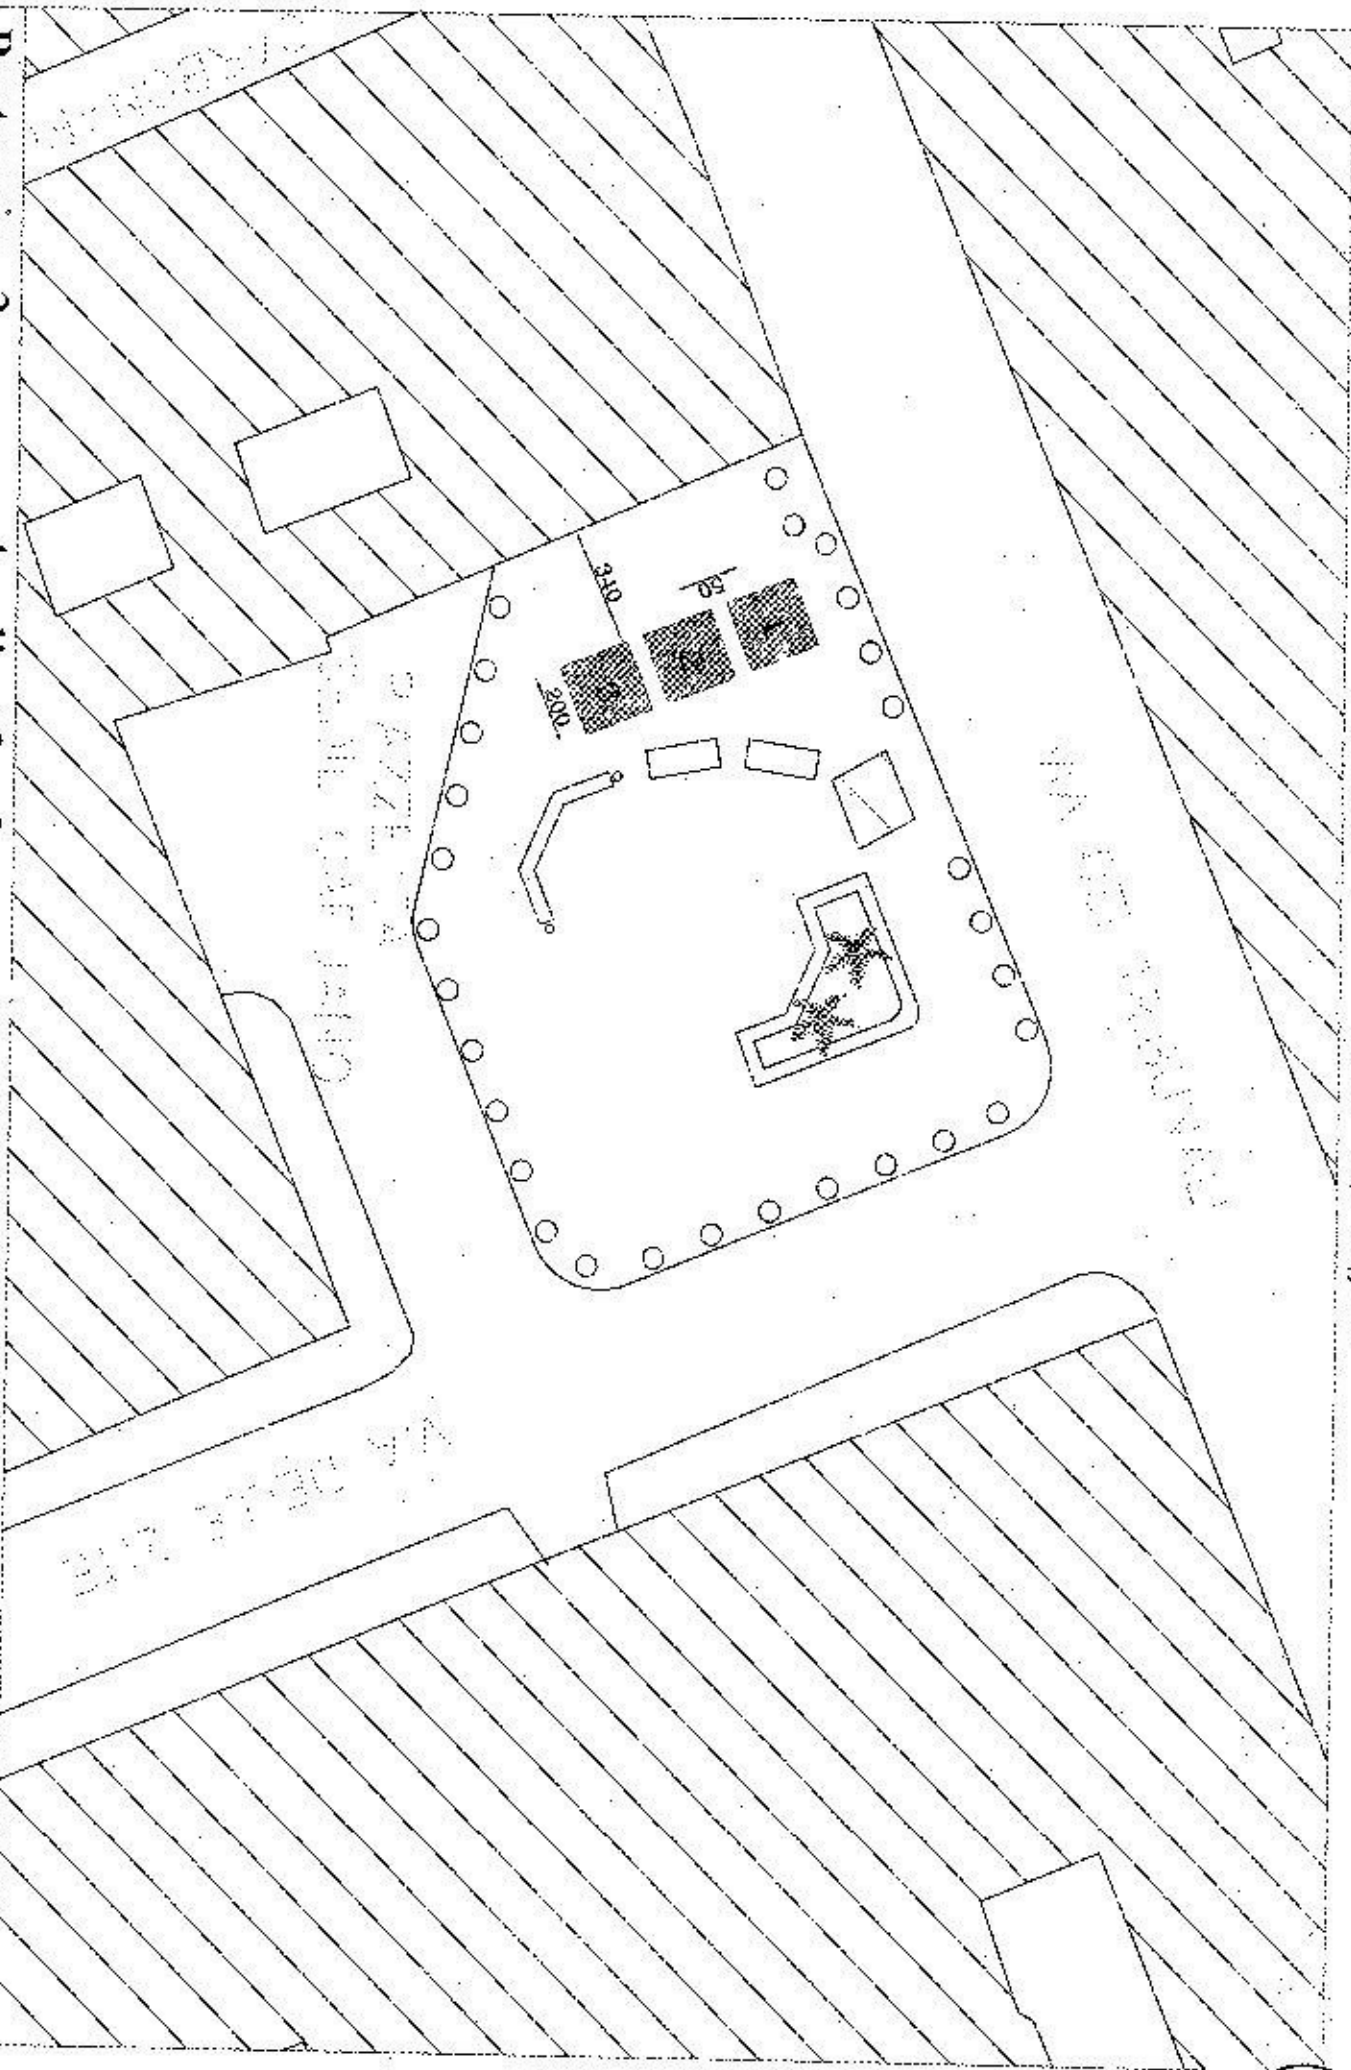

PIAZZETTA SEDIL CAPUANO

Posteggi n. 3, con gazebo dim. 2 x 2 mq, per un totale di 12 mq

8

scala 1 : 200

18

18