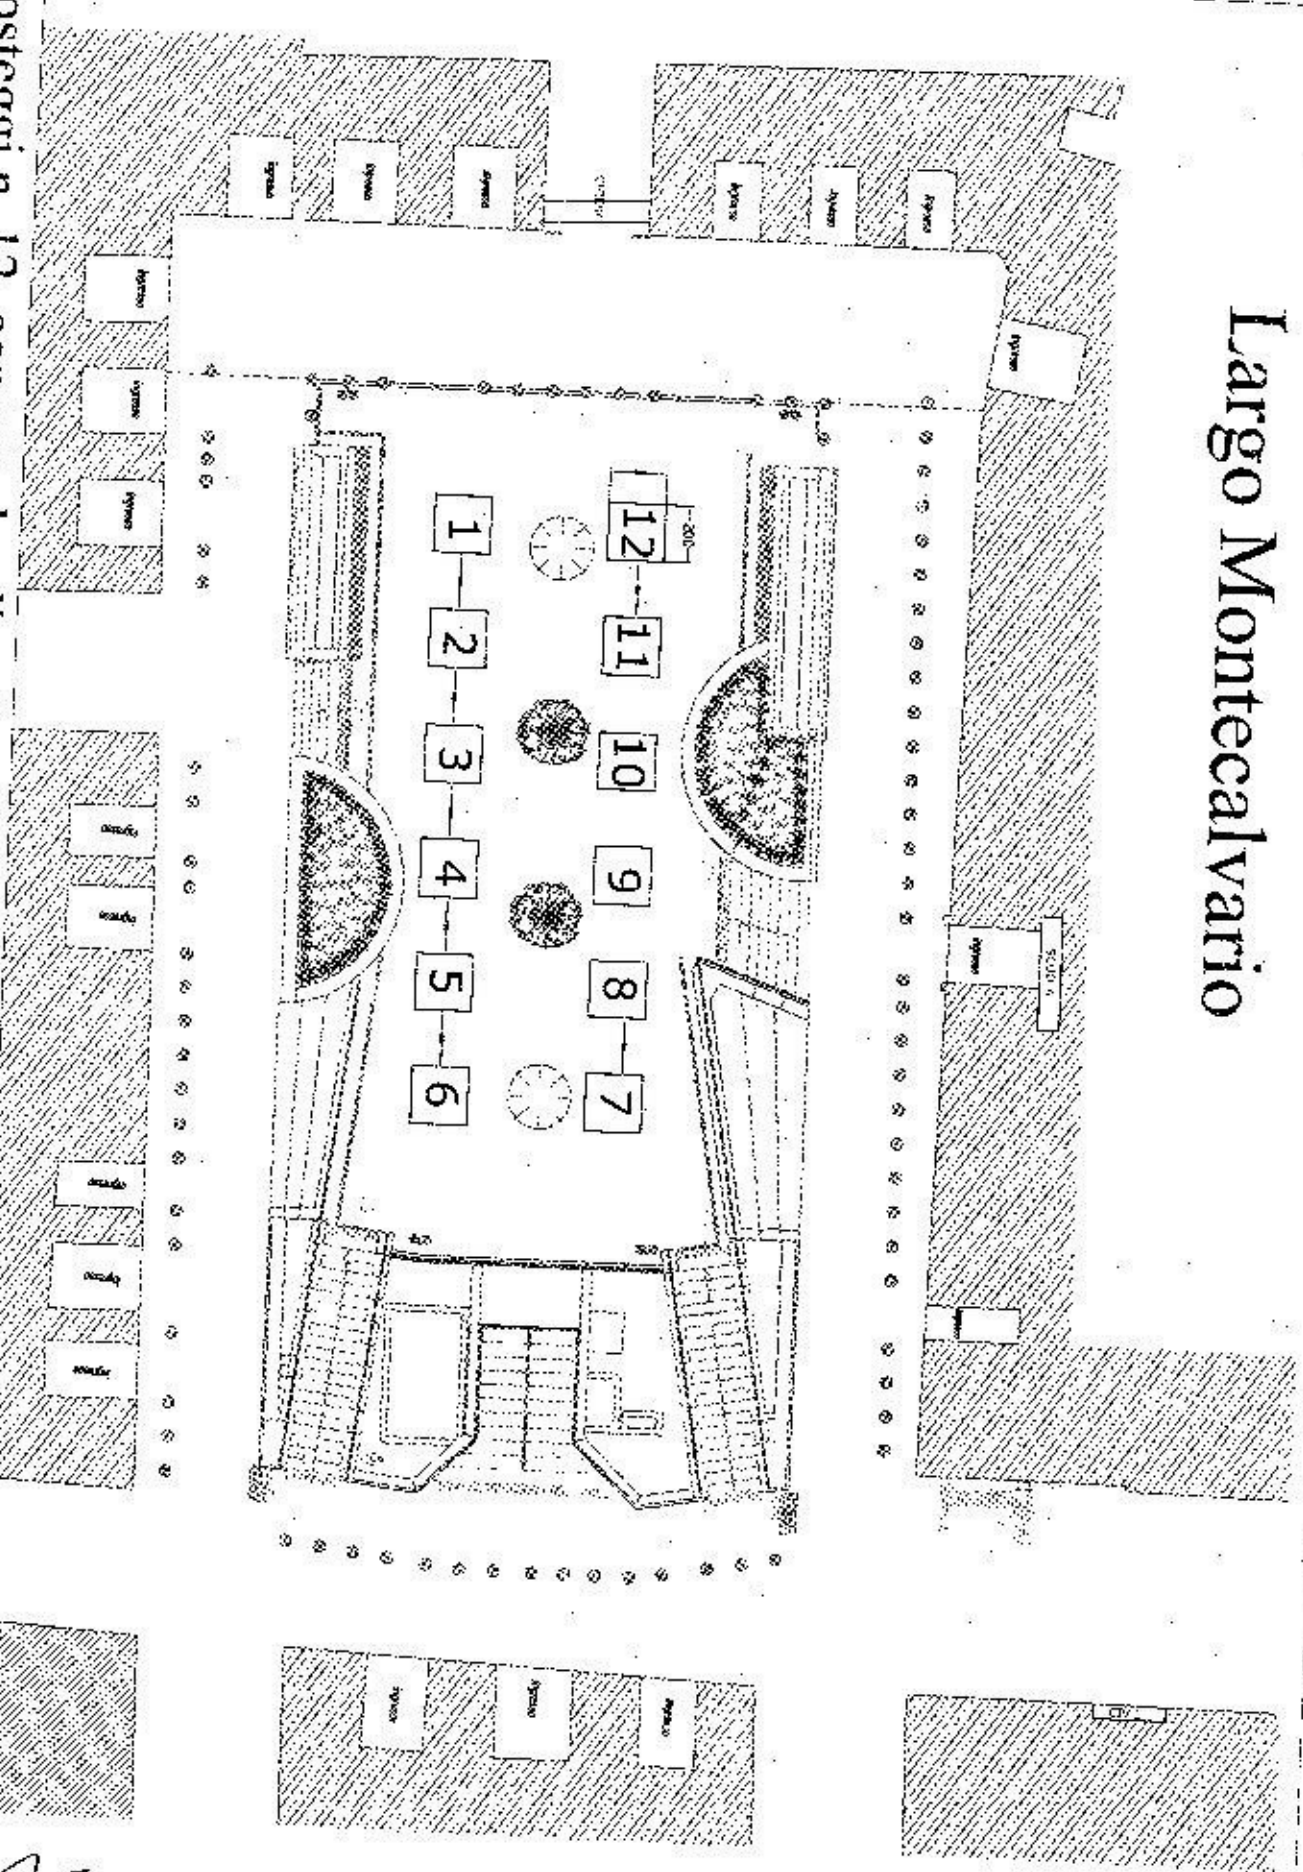

Largo Montecalvario

Posteggi n. 12, con gazebo dim. 2 x 2 mq, per un totale di 48 mq

scala 1: 250

Handwritten signature or initials

Via S. Aspreno

CAMERA DI COMMERCIO

Via degli Acquari

PIAZZA BOVIO

FERMATA BUS

Caso Umberto

KASTRUPERA

Posteggi n. 16, dim. 2 x 2 mq, per un totale di 64 mq

scala 1: 250

PIAZZETTA CASANOVA

Posteggi n. 6, con gazebo dim. 2.00 x 2.00 mq, per un totale di 24.00 mq

scala 1: 200

SCALE MONTESANTO

Posteggi n. 24, dim. 2 x 2 mq, per un totale di 96 mq

scala 1: 500

PIAZZA FRANCESE

HOTEL

civici
1-2-3

PIAZZA
FRANCESE

TEATRO
MERCADANTE