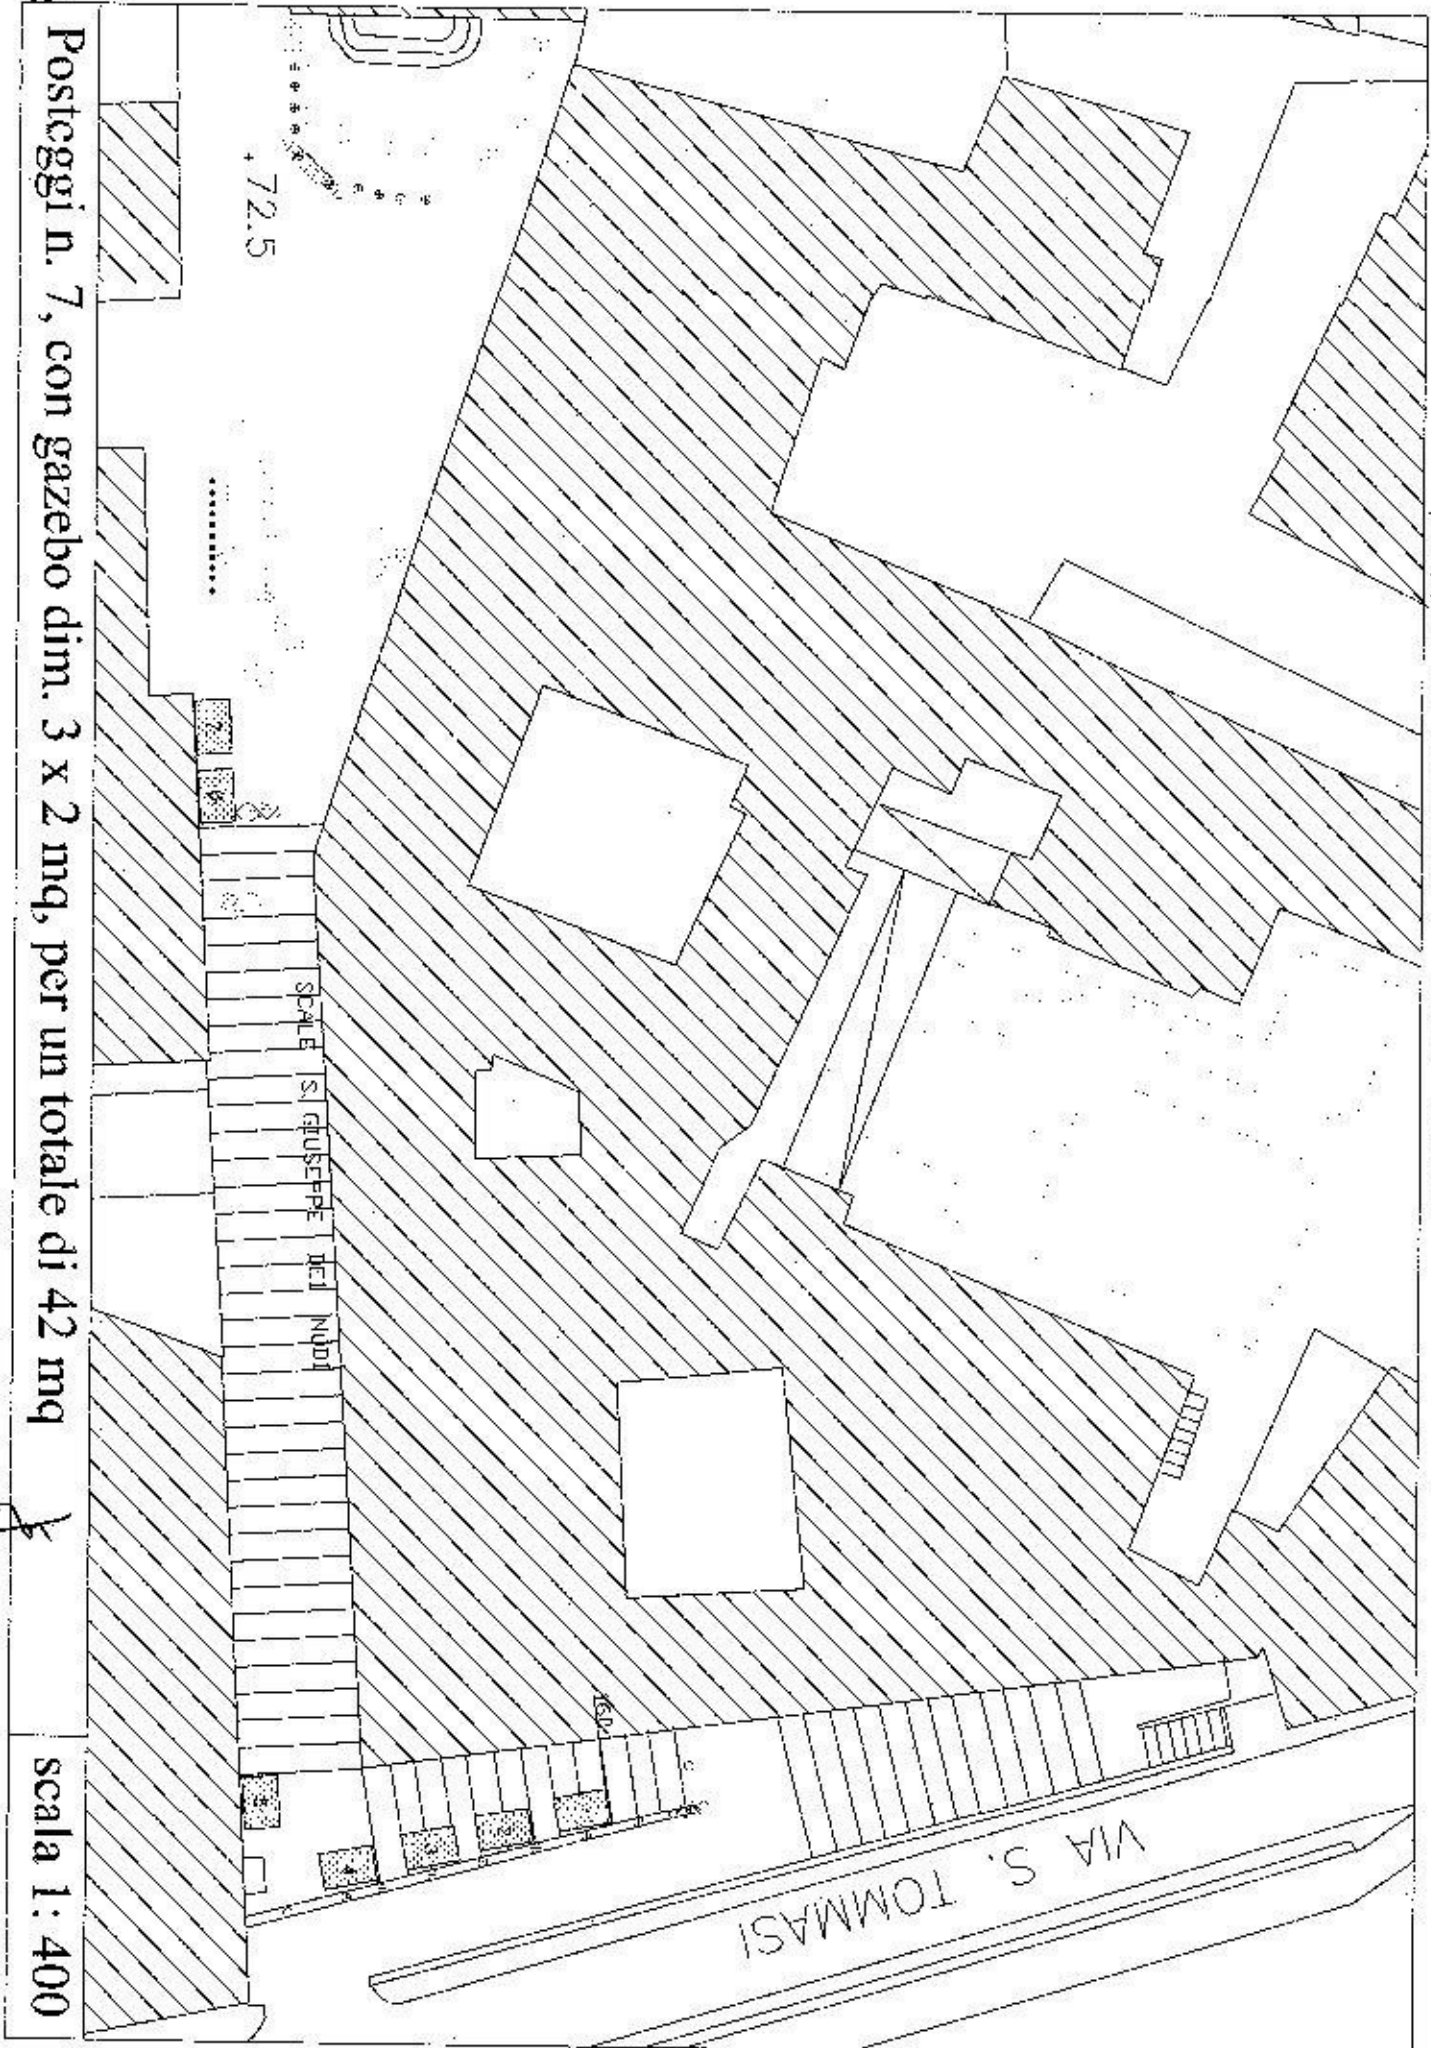

SCALE S. GIUSEPPE DEI NUDI

Posteggi n. 7, con gazebo dim. 3 x 2 mq, per un totale di 42 mq

scala 1 : 400

f

④

④