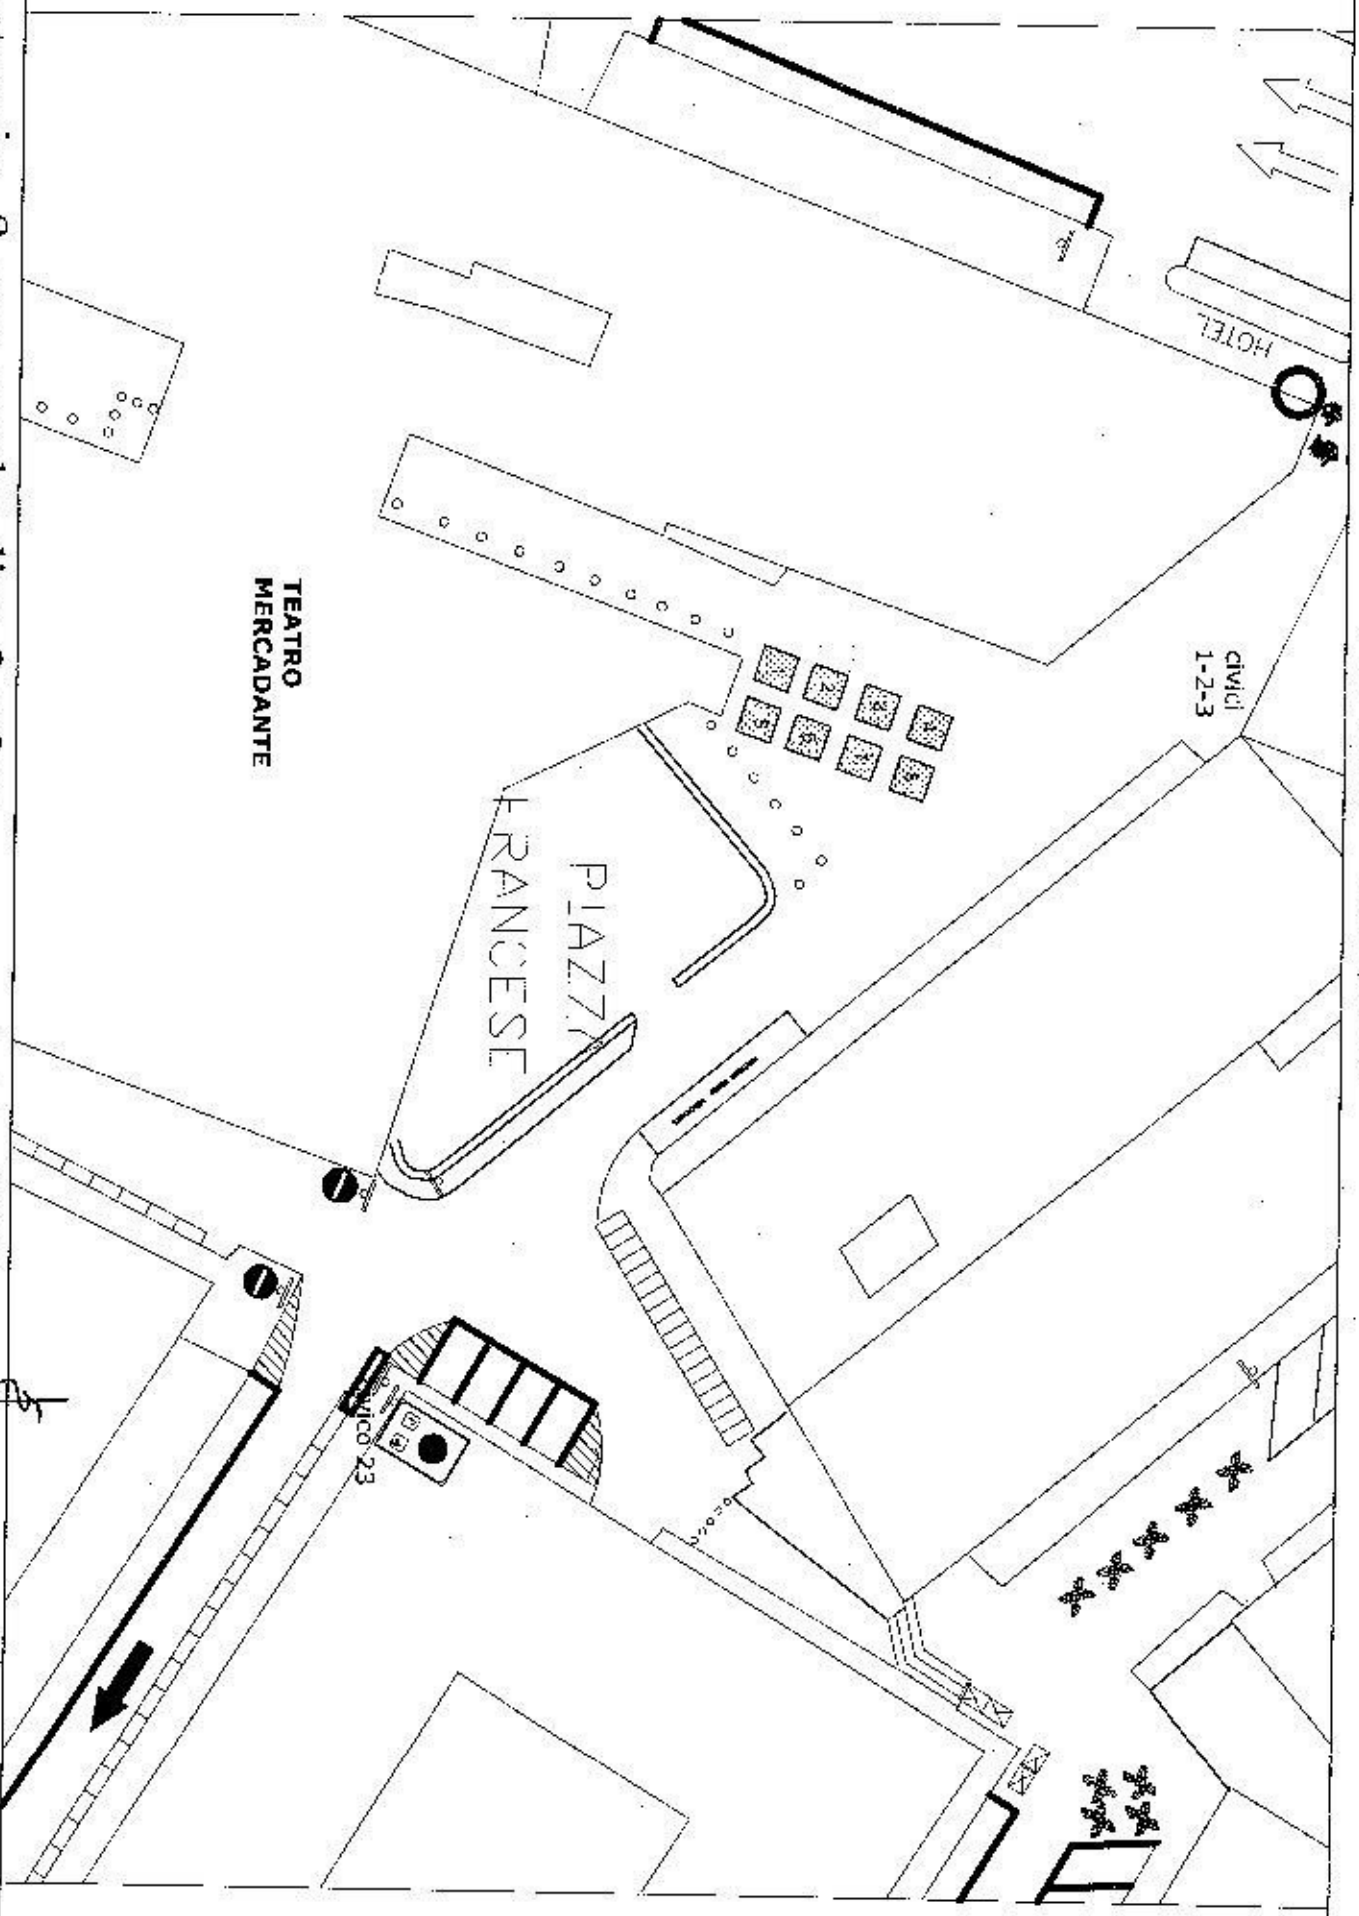

PIAZZA FRANCESE

HOTEL

civici
1-2-3

PIAZZA
FRANCESE

TEATRO
MERCADANTE

TEATRO
MERCADANTE

Posteggi n. 8, con gazebo dim. 2 x 2 mq, per un totale di 32 mq

scala 1 : 500

8

8