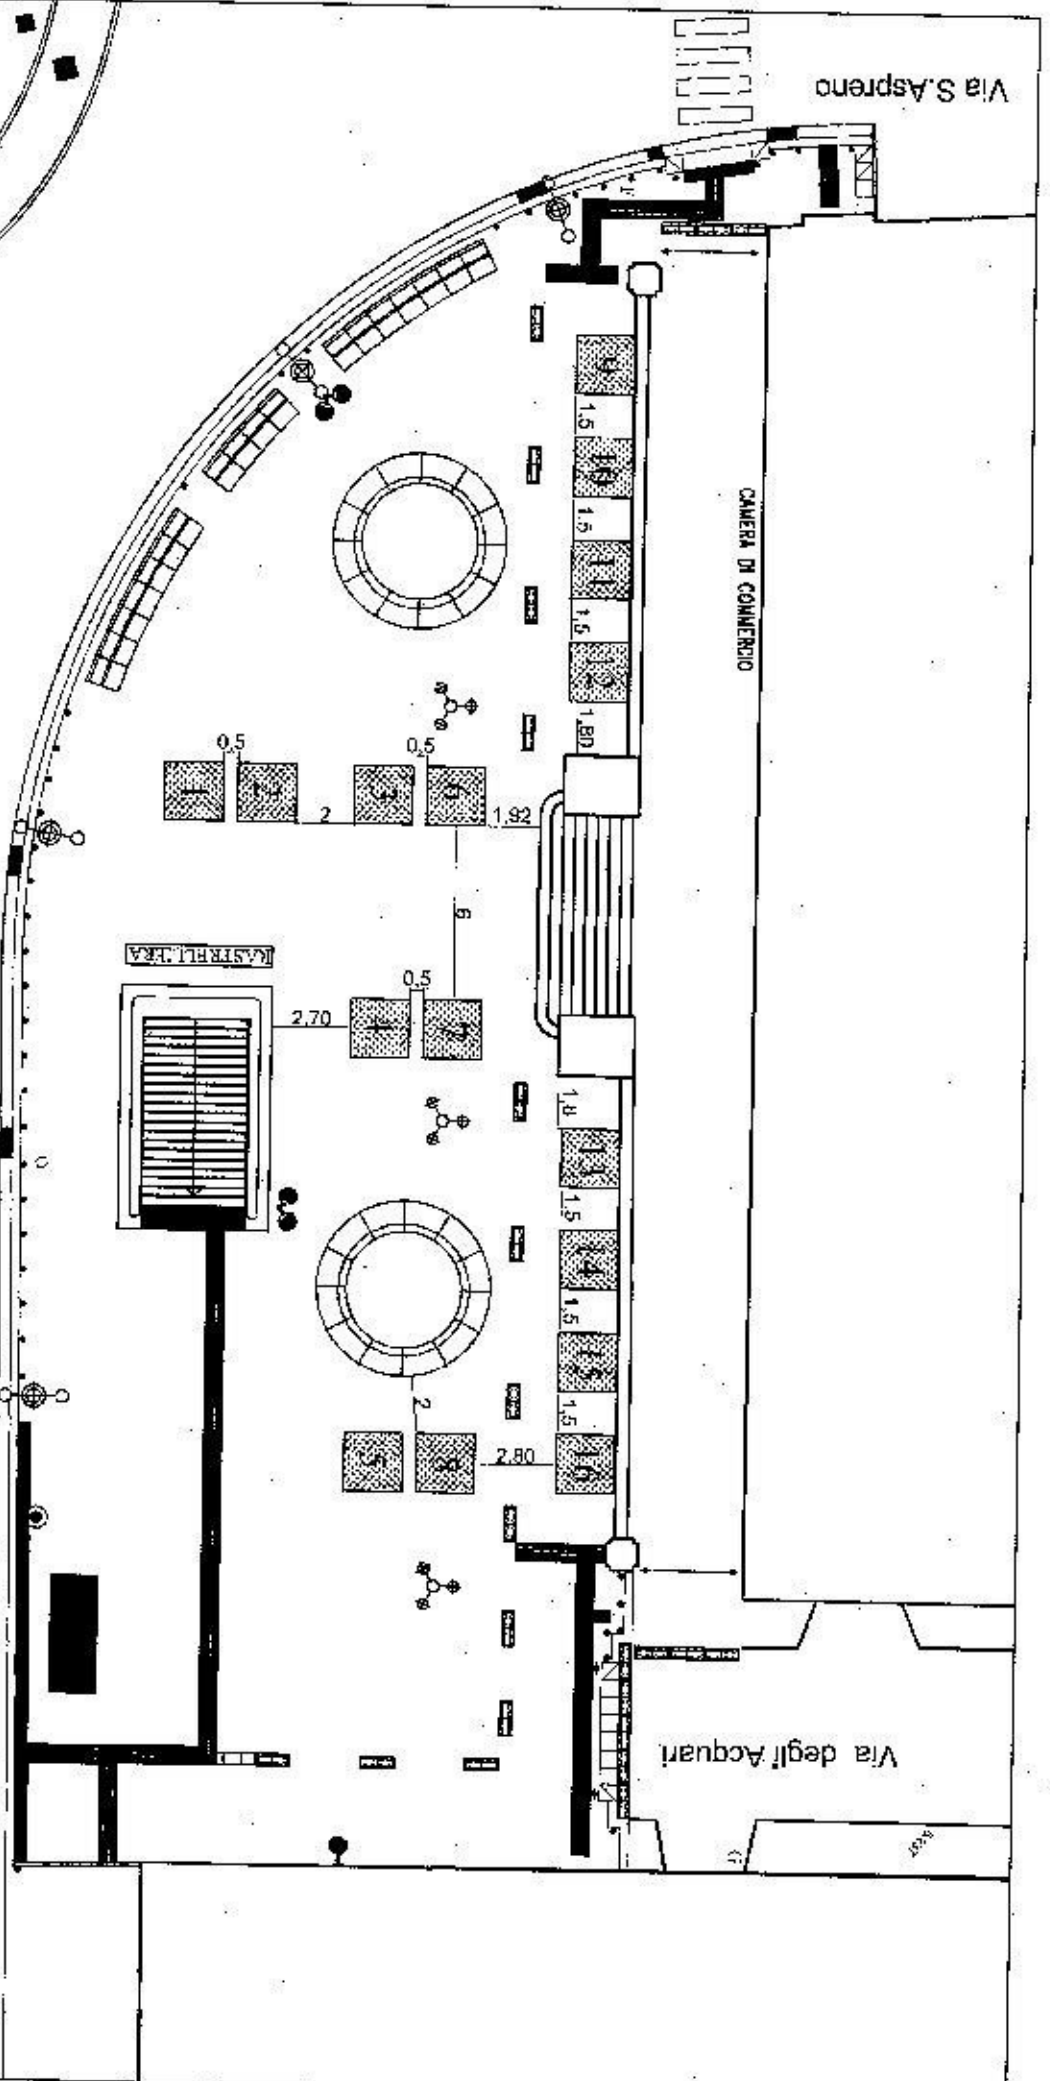

Via S. Aspreno

CAMERA DI COMMERCIO

Via degli Acquari

PIAZZA BOVIO

FERMATA BUS

Caso Umberto

KASTRUPERA

Posteggi n. 16, dim. 2 x 2 mq, per un totale di 64 mq

scala 1: 250