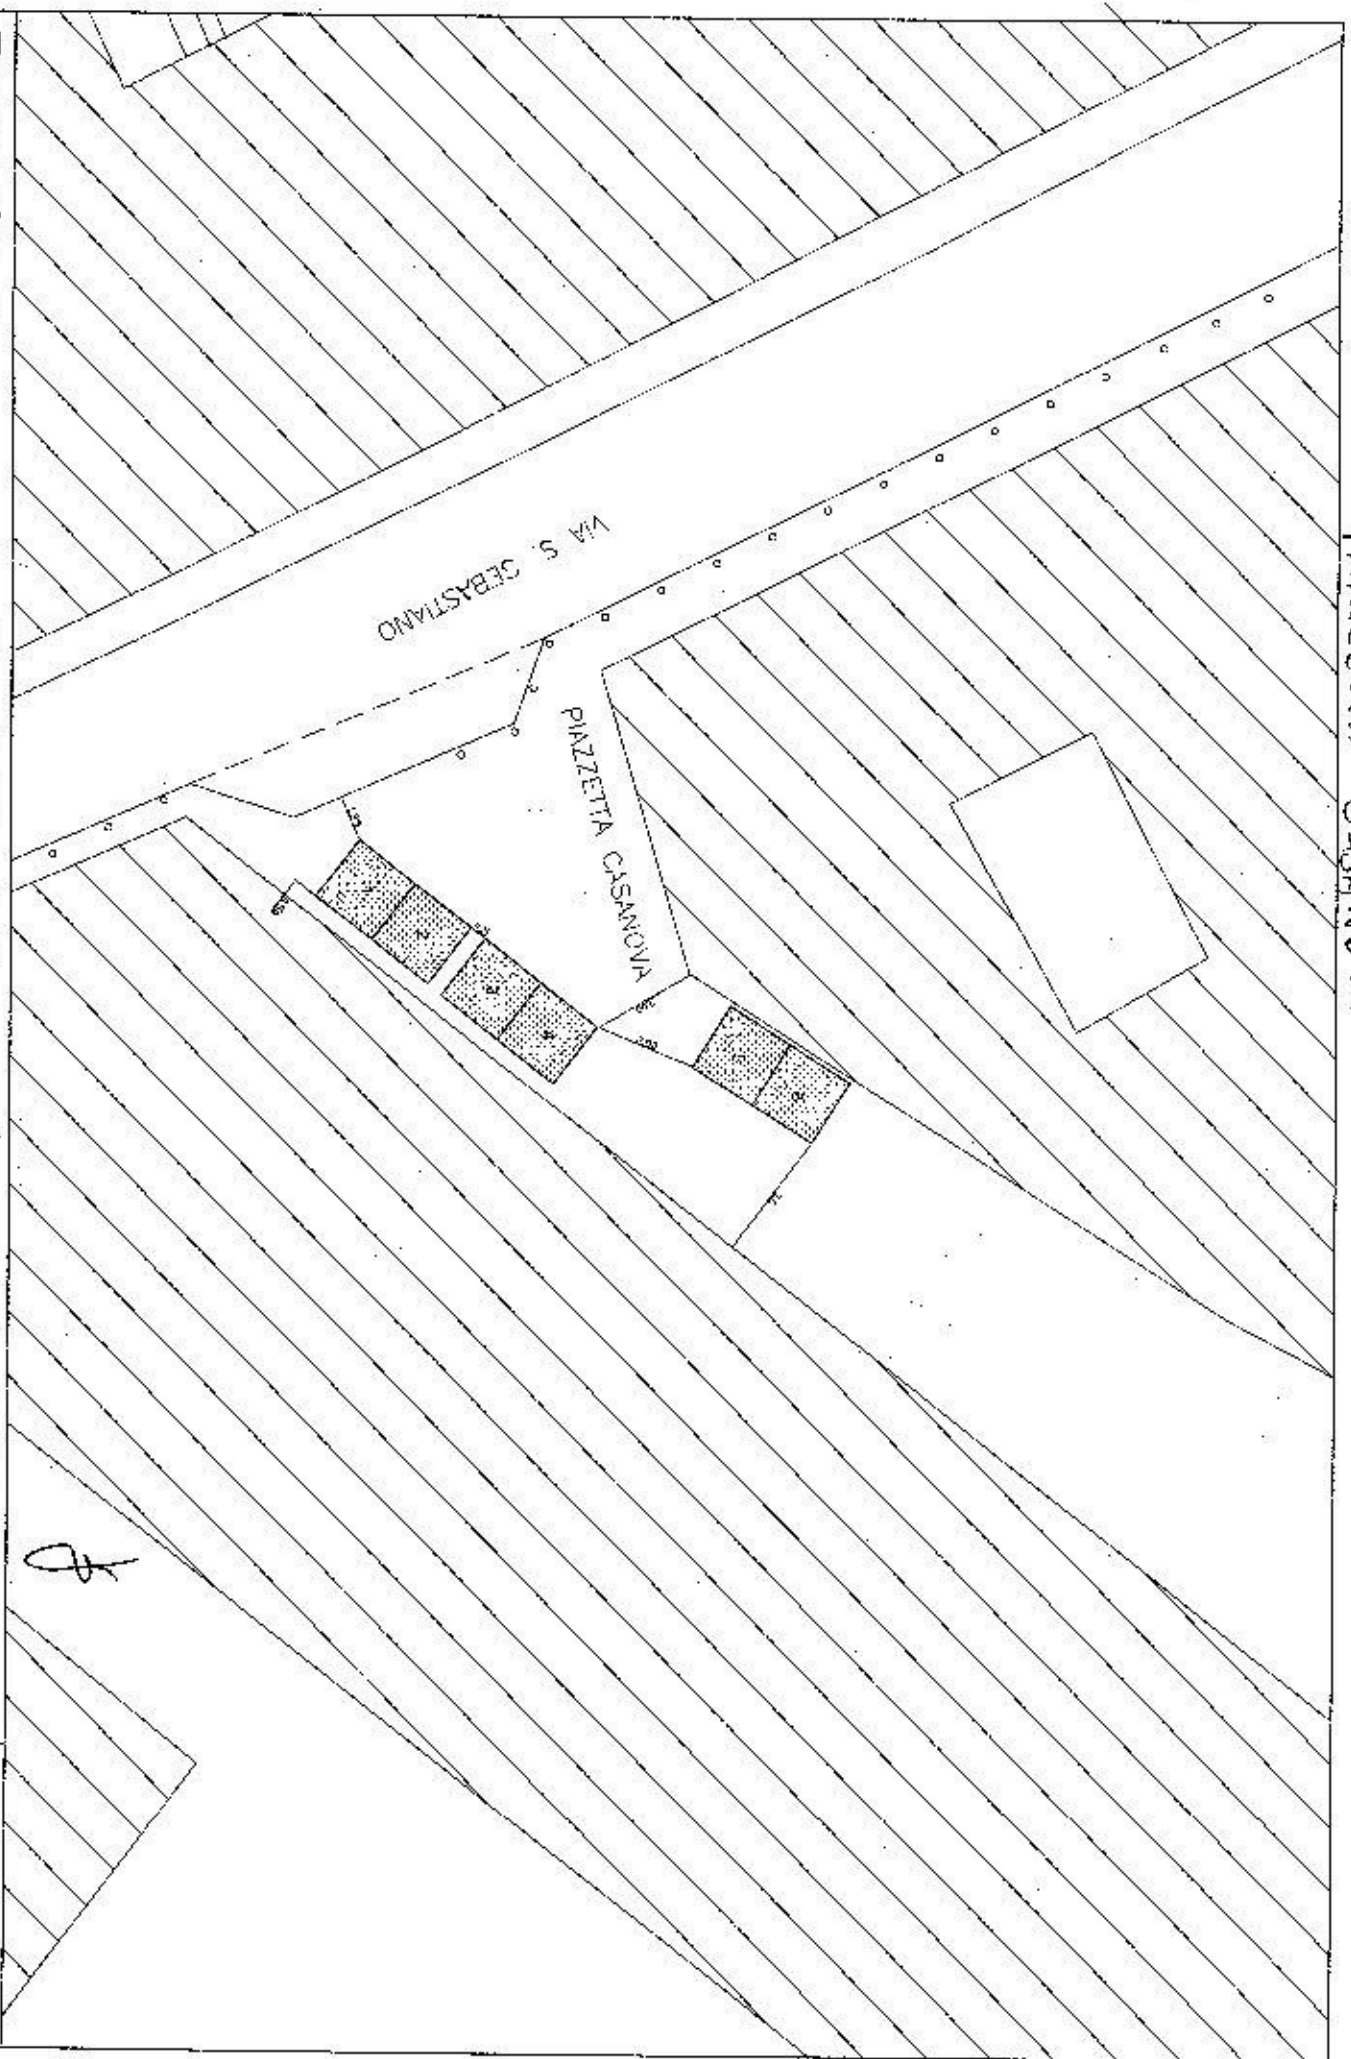

Largo Montecalvario

Posteggi n. 12, con gazebo dim. 2 x 2 mq, per un totale di 48 mq

scala 1: 250

Handwritten signature or initials

Via S. Aspreno

CAMERA DI COMMERCIO

Via degli Acquari

PIAZZA BOVIO

FERMATA BUS

Caso Umberto

KASTRUPERA

Posteggi n. 16, dim. 2 x 2 mq, per un totale di 64 mq

scala 1: 250

PIAZZETTA CASANOVA

Posteggi n. 6, con gazebo dim. 2.00 x 2.00 mq, per un totale di 24.00 mq

scala 1: 200