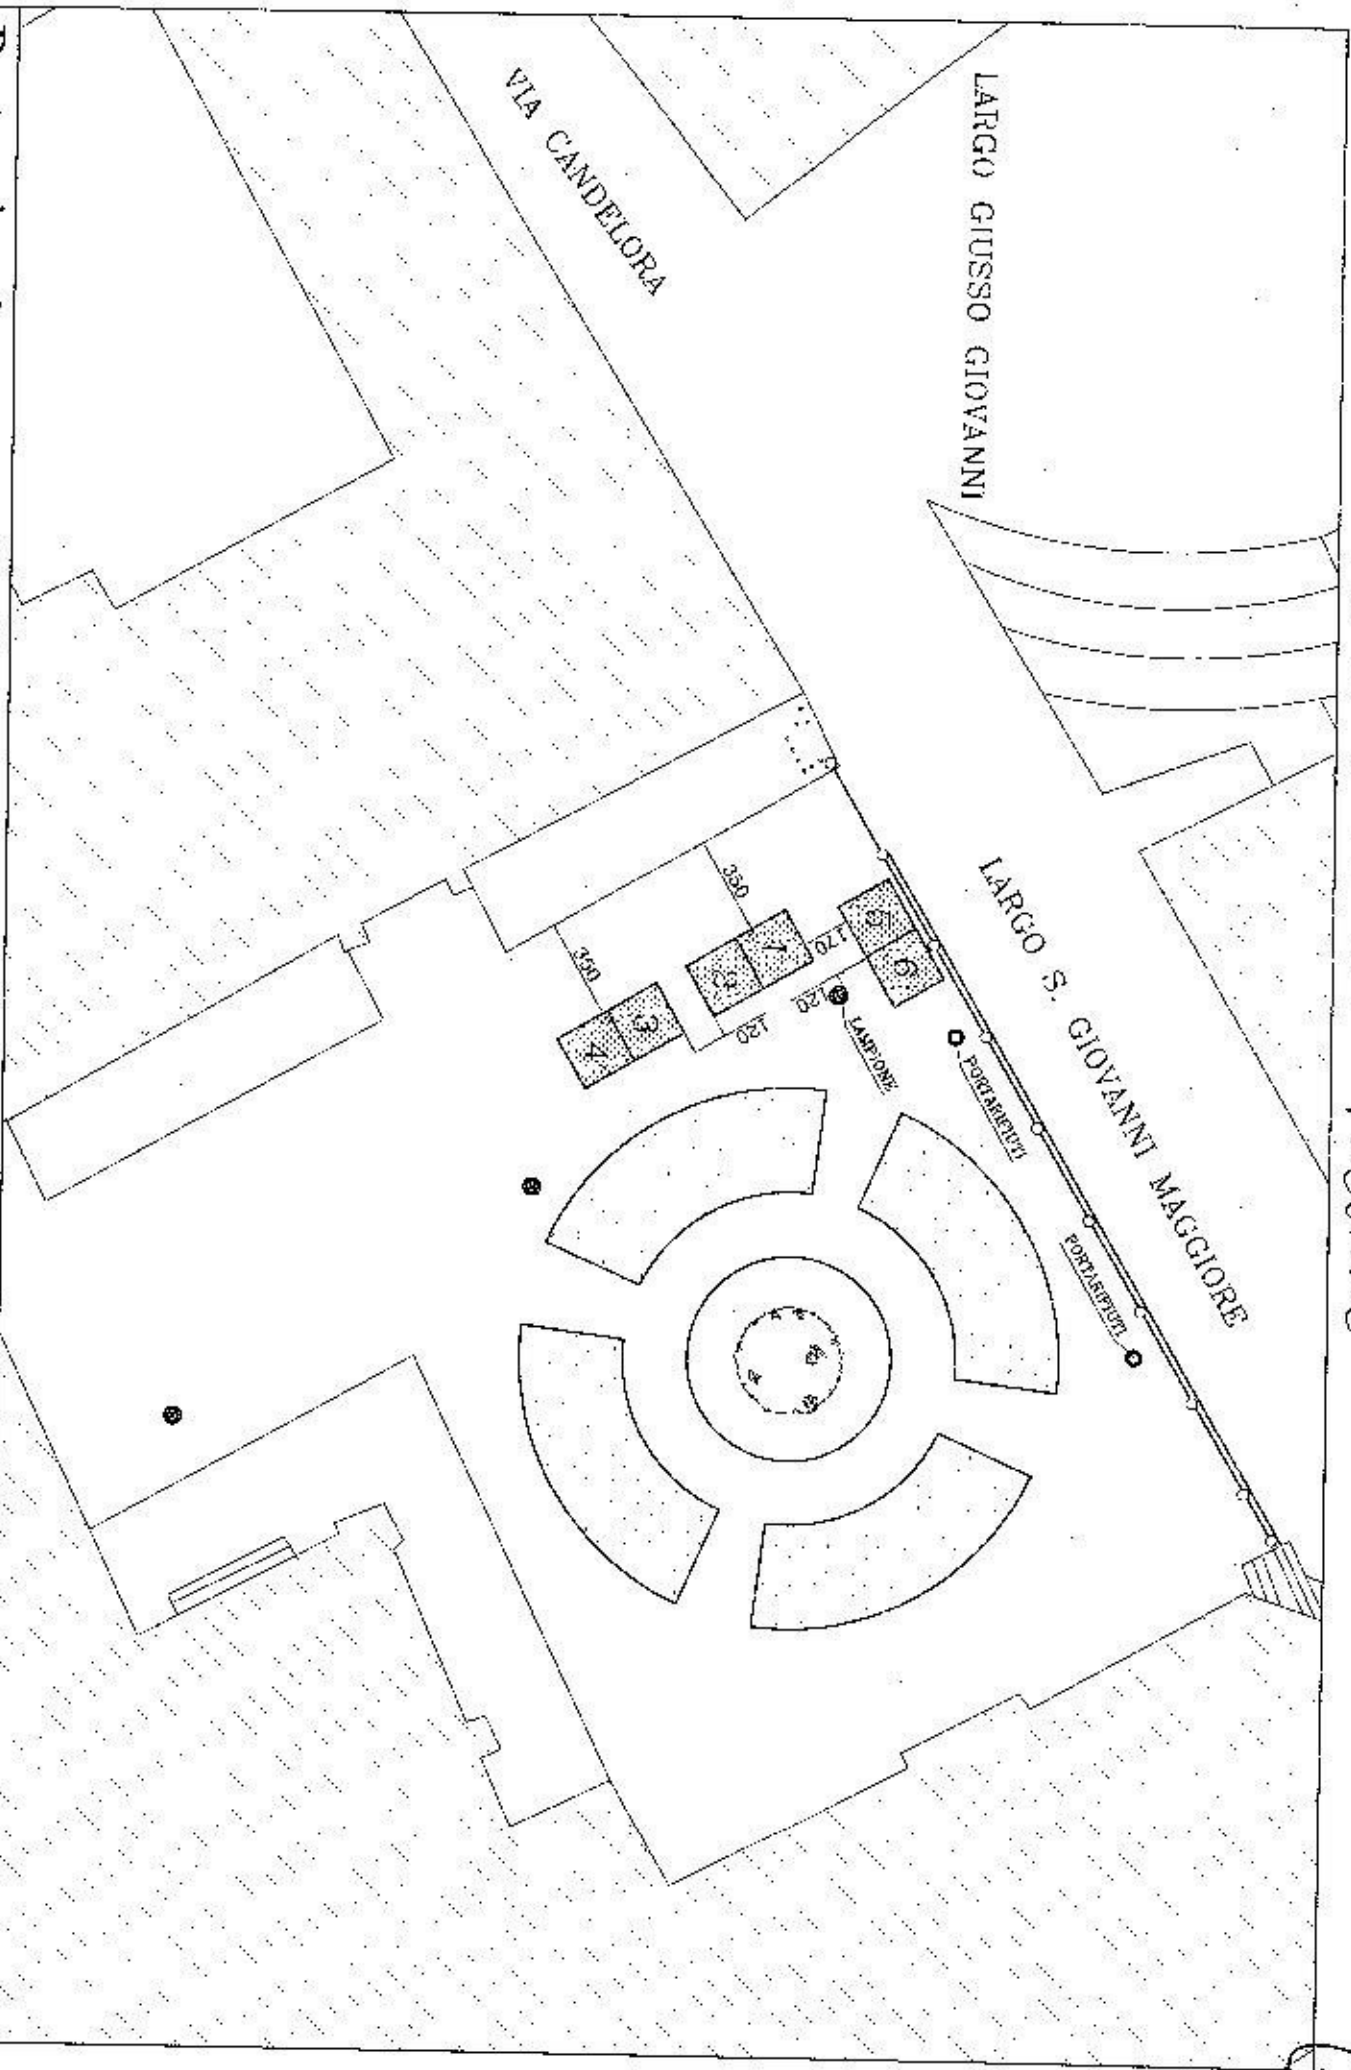

14

LARGO S. GIOVANNI, RAGGIONE

14

LARGO GIUSSO GIOVANNI

VIA CANDELORA

LARGO S. GIOVANNI MAGGIORE

Posteggi n. 6, con gazebo dim. 2 x 2 mq, per un totale di 24 mq

[Handwritten mark]

scala 1:250

Spazi di vendita n. 10 per un totale di 90 mq

VIA CERVANTES

5

scala 1:400

13

Posteggi n. 13, con gazebo dim. 3 x 3 mq, per un totale di 117 mq

scala 1:400