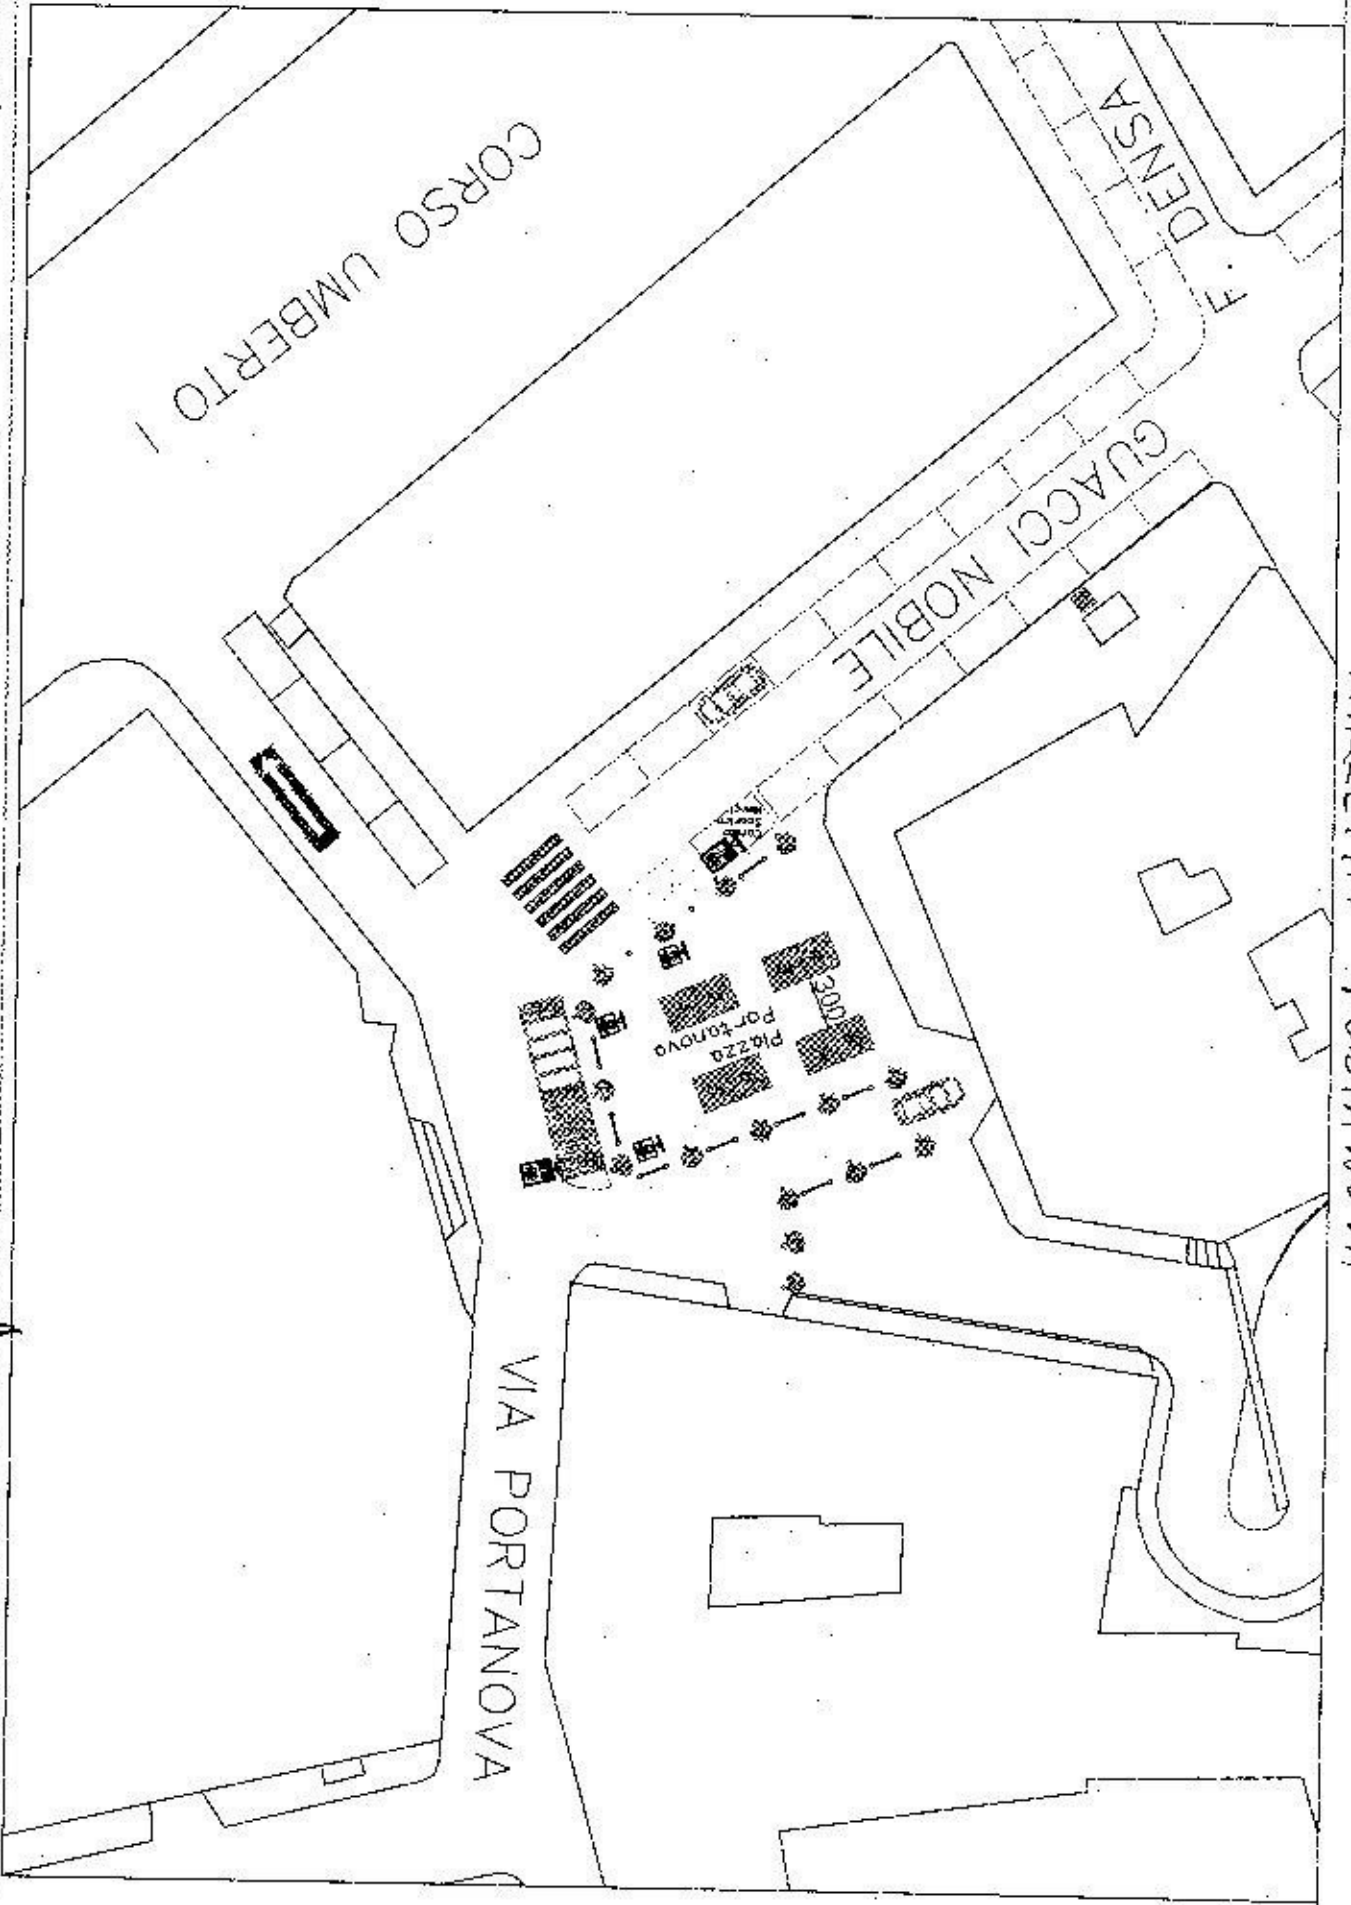

PIAZZETTA PORTANOVA

Posteggi n. 8, gazebo dim. 2 x 2 mq, per un totale di 32 mq

scala 1:400

18

19

Posteggi n. 19, con gazebo dim. 2 x 2 mq, per un totale di 76 mq

f

scala 1: 400