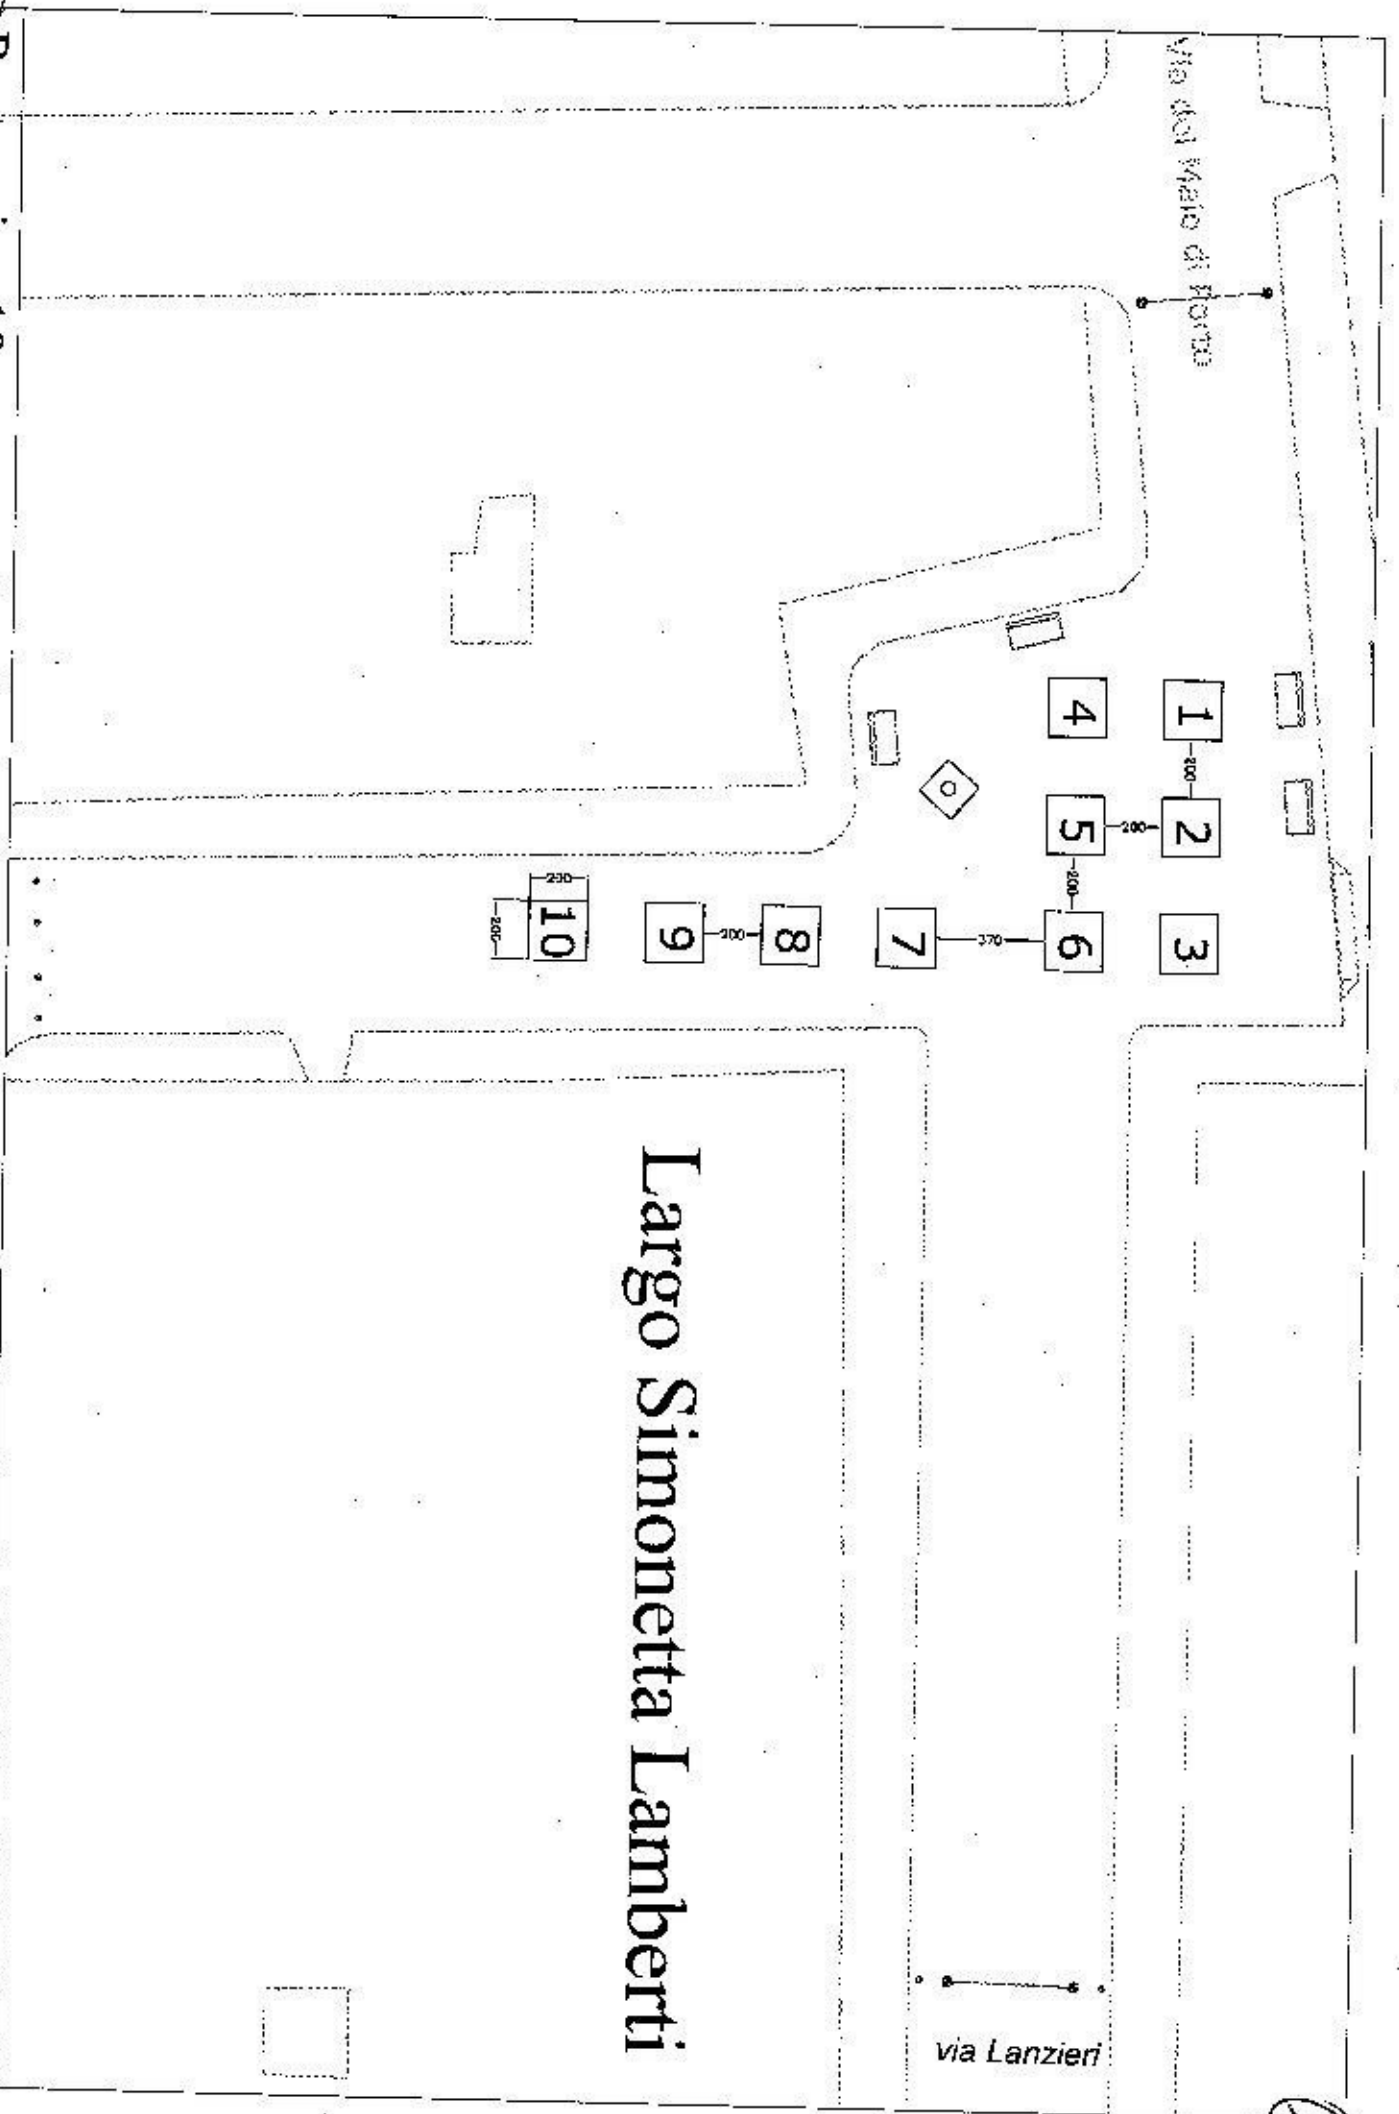

VIA GUANTAI NUOVI

13

CORTILE S. CHIARA

54

Posteggi n. 14, con gazebo dim. 2.00 x 2.00 mq, per un totale di 56.00 mq

scala 1 : 500

55

Largo Simonetta Lamberti