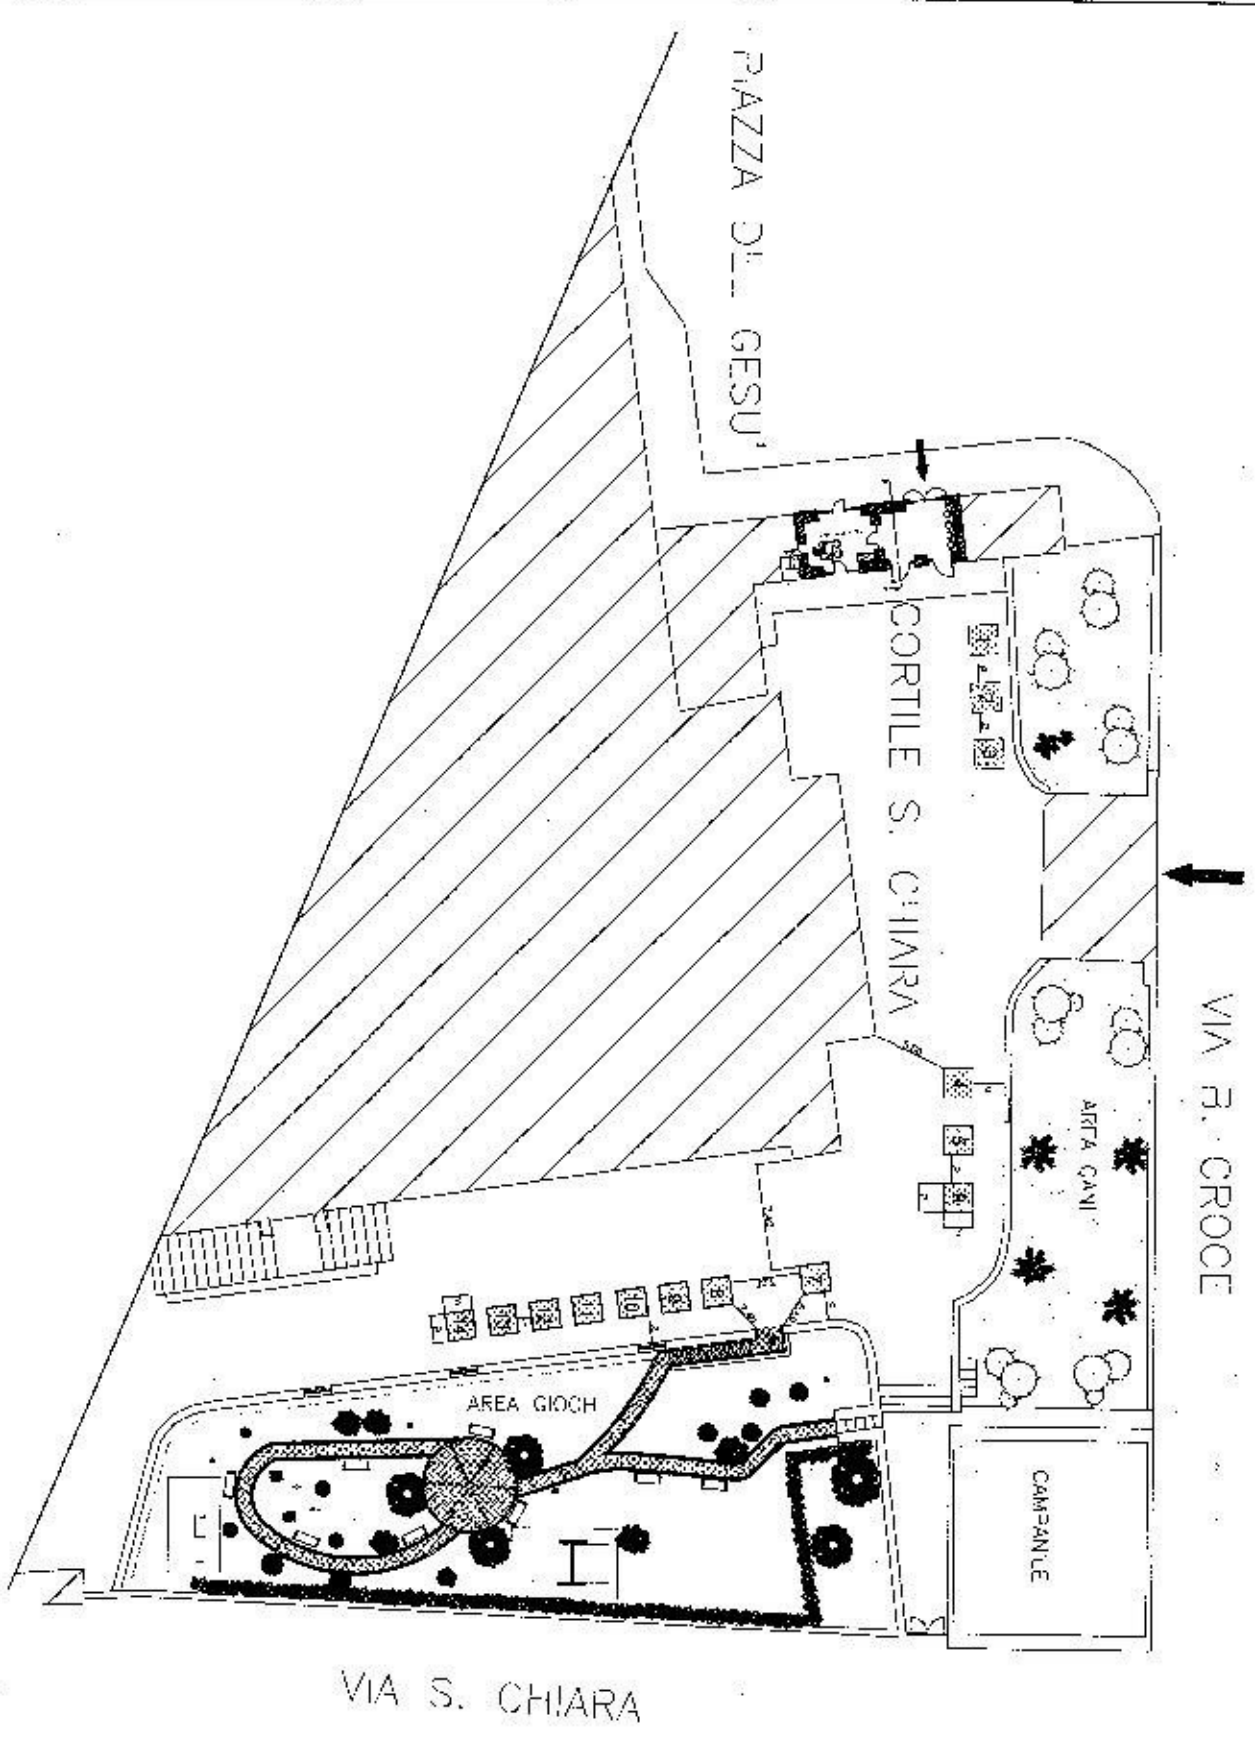

14

LARGO S. GIOVANNI, RAGGIONE

14

LARGO GIUSSO GIOVANNI

VIA CANDELORA

LARGO S. GIOVANNI MAGGIORE

Posteggi n. 6, con gazebo dim. 2 x 2 mq, per un totale di 24 mq

[Handwritten mark]

scala 1:250

Spazi di vendita n. 10 per un totale di 90 mq

VIA CERVANTES

5

scala 1:400

13

Posteggi n. 13, con gazebo dim. 3 x 3 mq, per un totale di 117 mq

scala 1:400

VIA GUANTAI NUOVI

13

CORTILE S. CHIARA

54

Posteggi n. 14, con gazebo dim. 2.00 x 2.00 mq, per un totale di 56.00 mq

scala 1 : 500

55

Largo Simonetta Lamberti