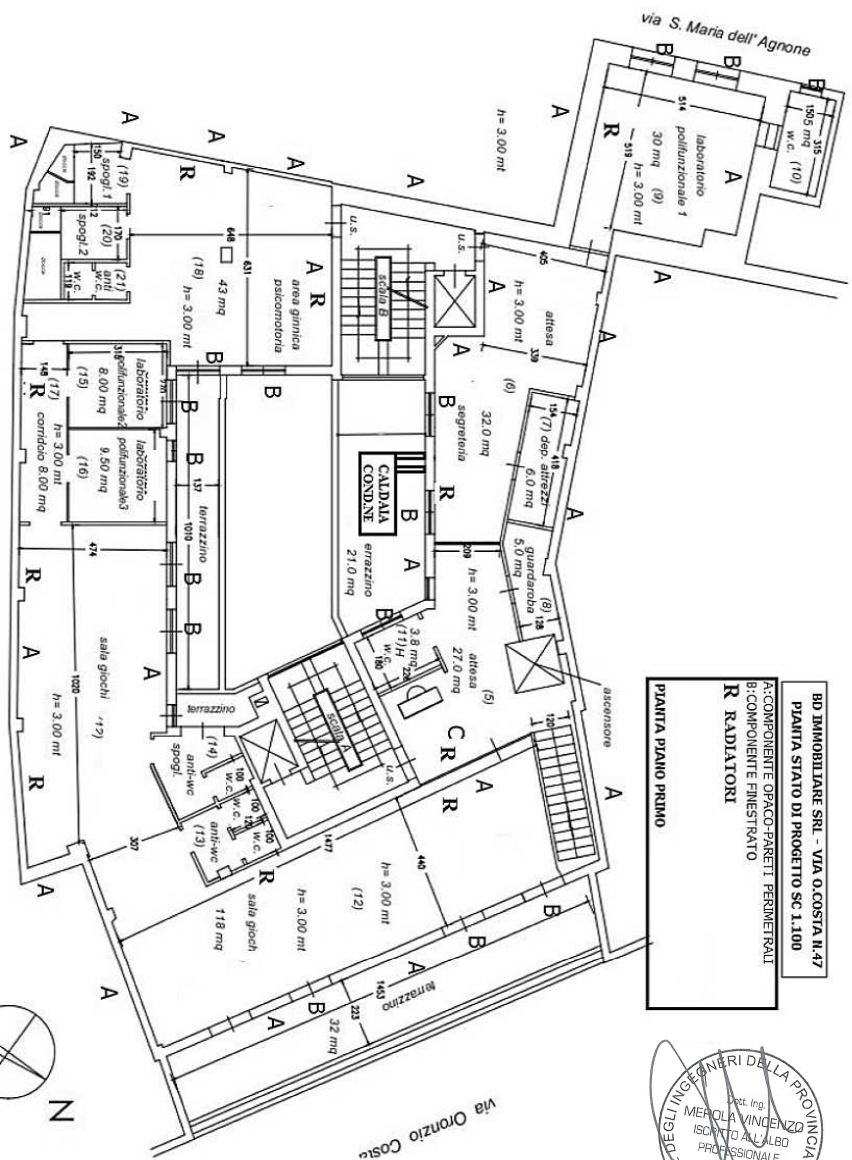

PIANTA PIANO TERRA

LEGENDA ELEMENTI EDILIZI:
A: COMPONENTE OPACO-PARETI PERIMETRALI
B: COMPONENTE FINESTRATO
R RADIATORI

BD IMMOBILIARE SRL - VIA O. COSTA N.47
PIANTA STATO DI PROGETTO SC 1.100

BD IMMOBILIARE SRL - VIA O.COSTA N.47
PIANTA STATO DI PROGETTO SC 1.100
 A:COMPONENTE OPACO-PARETI FERMETRALI
 B:COMPONENTE FINISTRATO
R RADIIATORI

PIANTA PIANO PRIMO