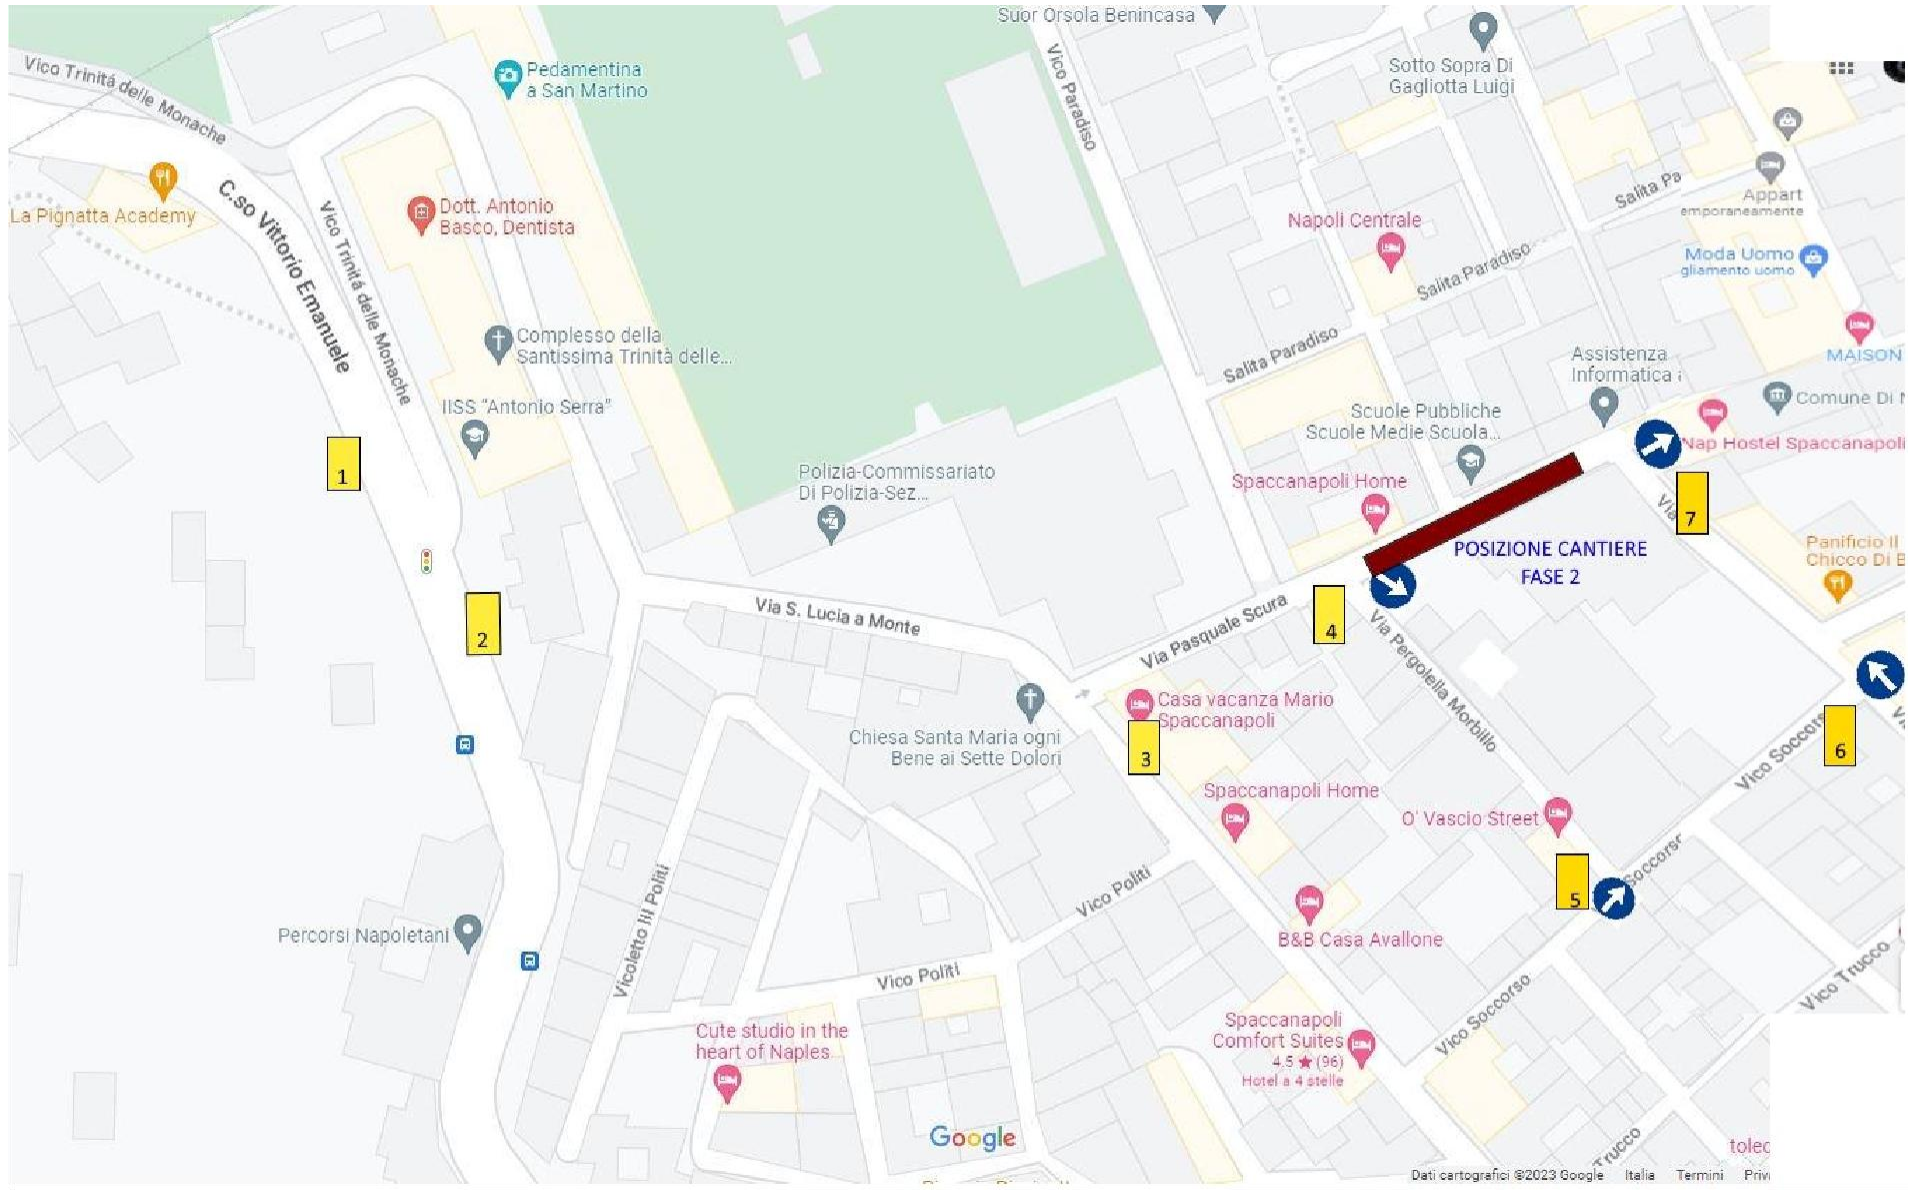

### Fase 2 - Cantiere sul primo tratto di Via Pasquale Scura

### Fase 3 – Cantiere su Via Pasquale Scura intersezione tra Via del Formale e Vico Bonaffaciata Vecchia

**Fase 4 – Cantiere su Via Pasquale Scura da Via Bonafficiata Vecchia fino a Via San Liborio**

**Dettaglio Tavole Cartelli:**

Cartelli 1, 2, 3

Cartelli 4, 5, 6, 7

Cartello 8

Cartello 9

Cartello 10