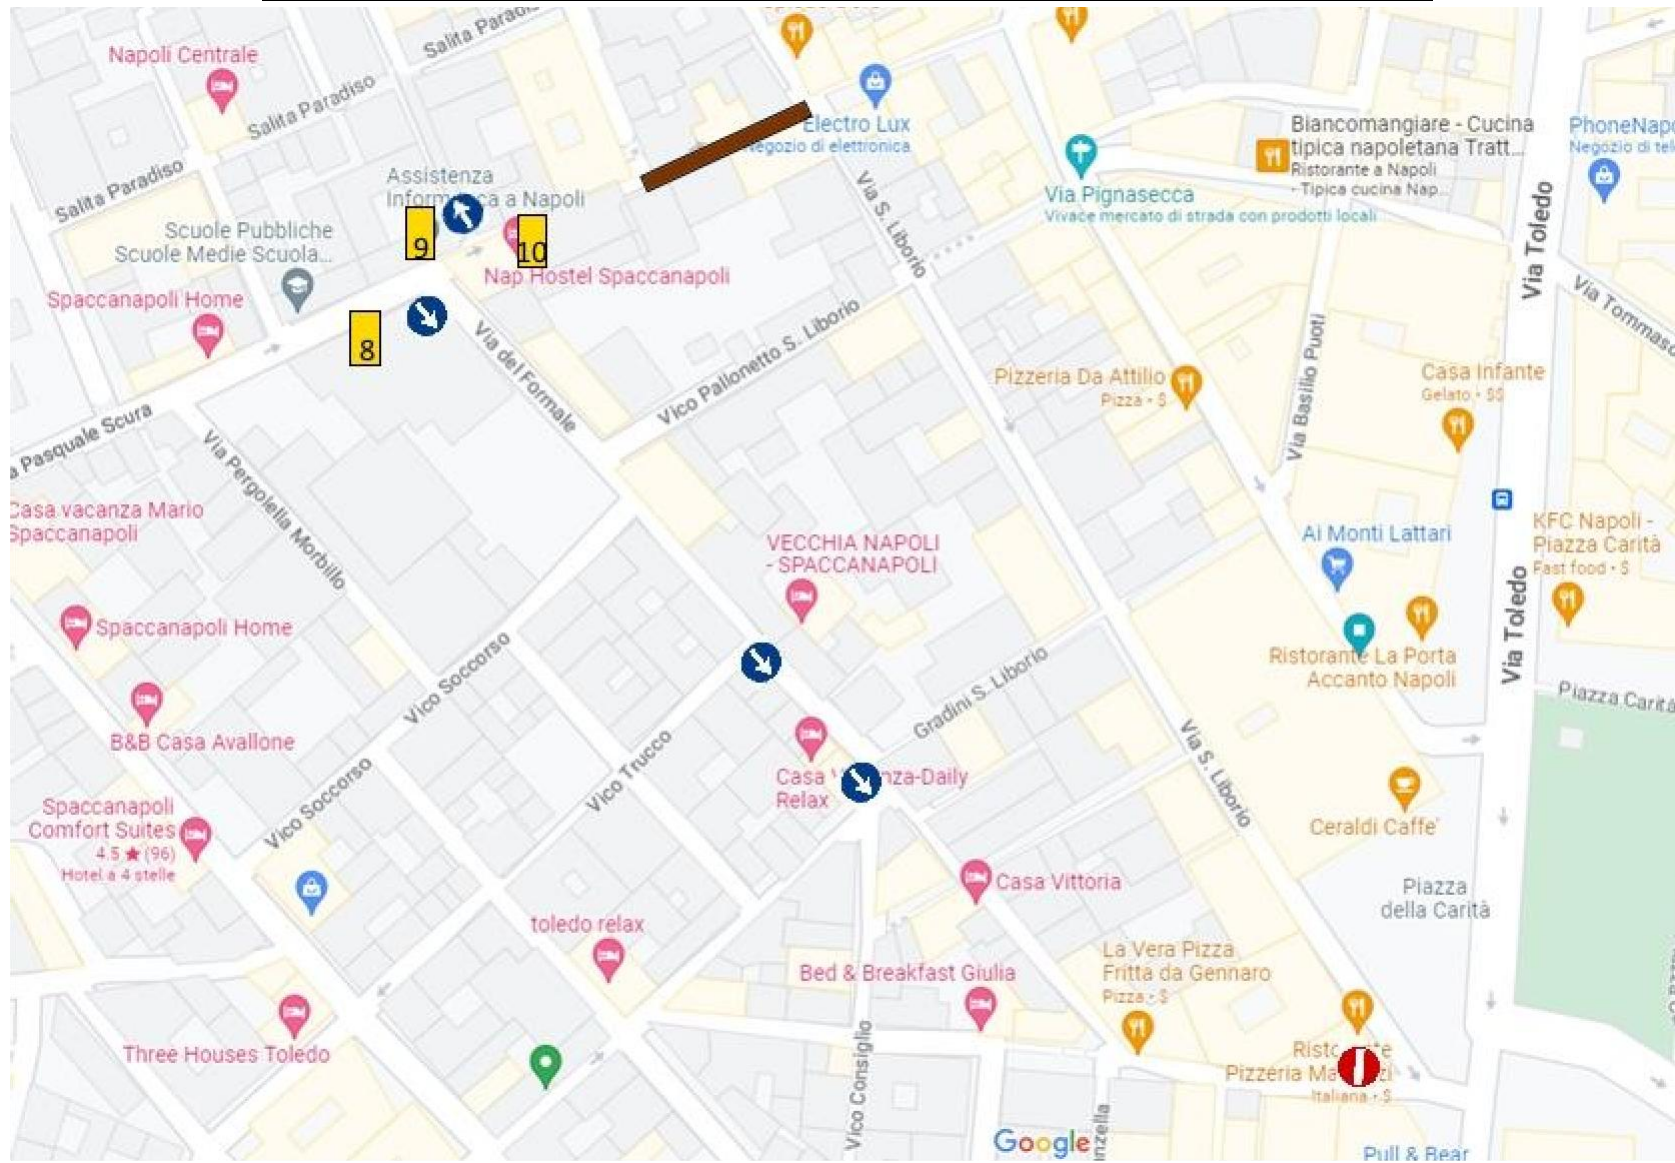

### Fase 2 - Cantiere sul primo tratto di Via Pasquale Scura

### Fase 3 – Cantiere su Via Pasquale Scura intersezione tra Via del Formale e Vico Bonaffaciata Vecchia

**Fase 4 – Cantiere su Via Pasquale Scura da Via Bonafficiata Vecchia fino a Via San Liborio**

**Dettaglio Tavole Cartelli:**

Cartelli 1, 2, 3

Cartelli 4, 5, 6, 7

Cartello 8

Cartello 9

Cartello 10