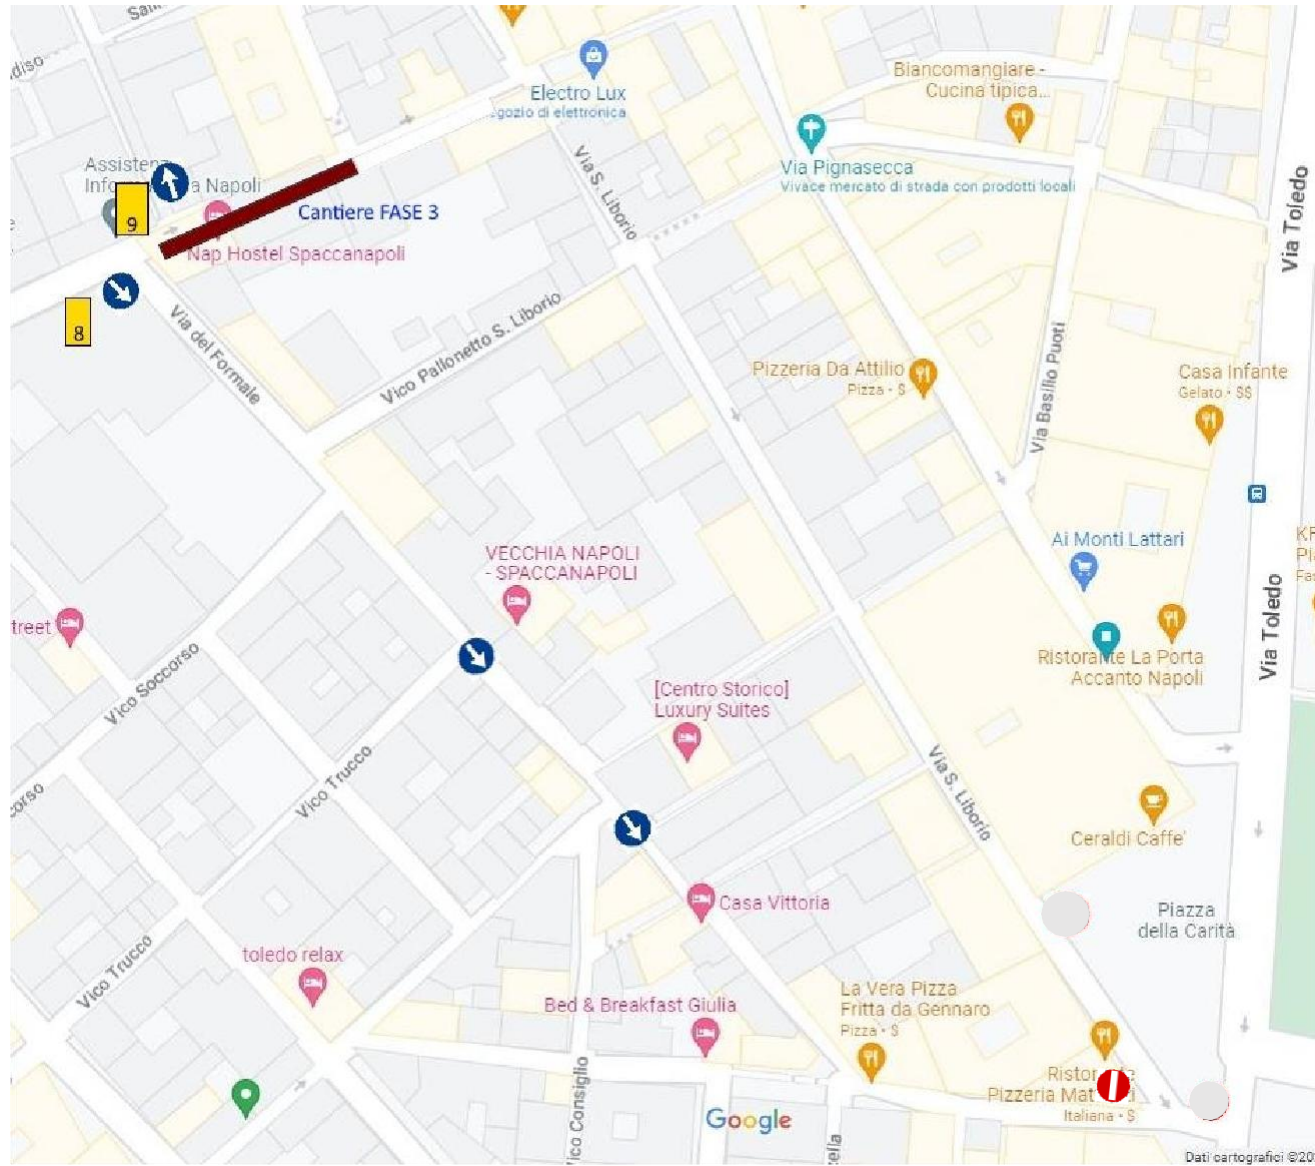

### Fase 2 - Cantiere sul primo tratto di Via Pasquale Scura

### Fase 3 – Cantiere su Via Pasquale Scura intersezione tra Via del Formale e Vico Bonaffaciata Vecchia

**Fase 4 – Cantiere su Via Pasquale Scura da Via Bonafficiata Vecchia fino a Via San Liborio**

**Dettaglio Tavole Cartelli:**

Cartelli 1, 2, 3

Cartelli 4, 5, 6, 7

Cartello 8

Cartello 9

Cartello 10