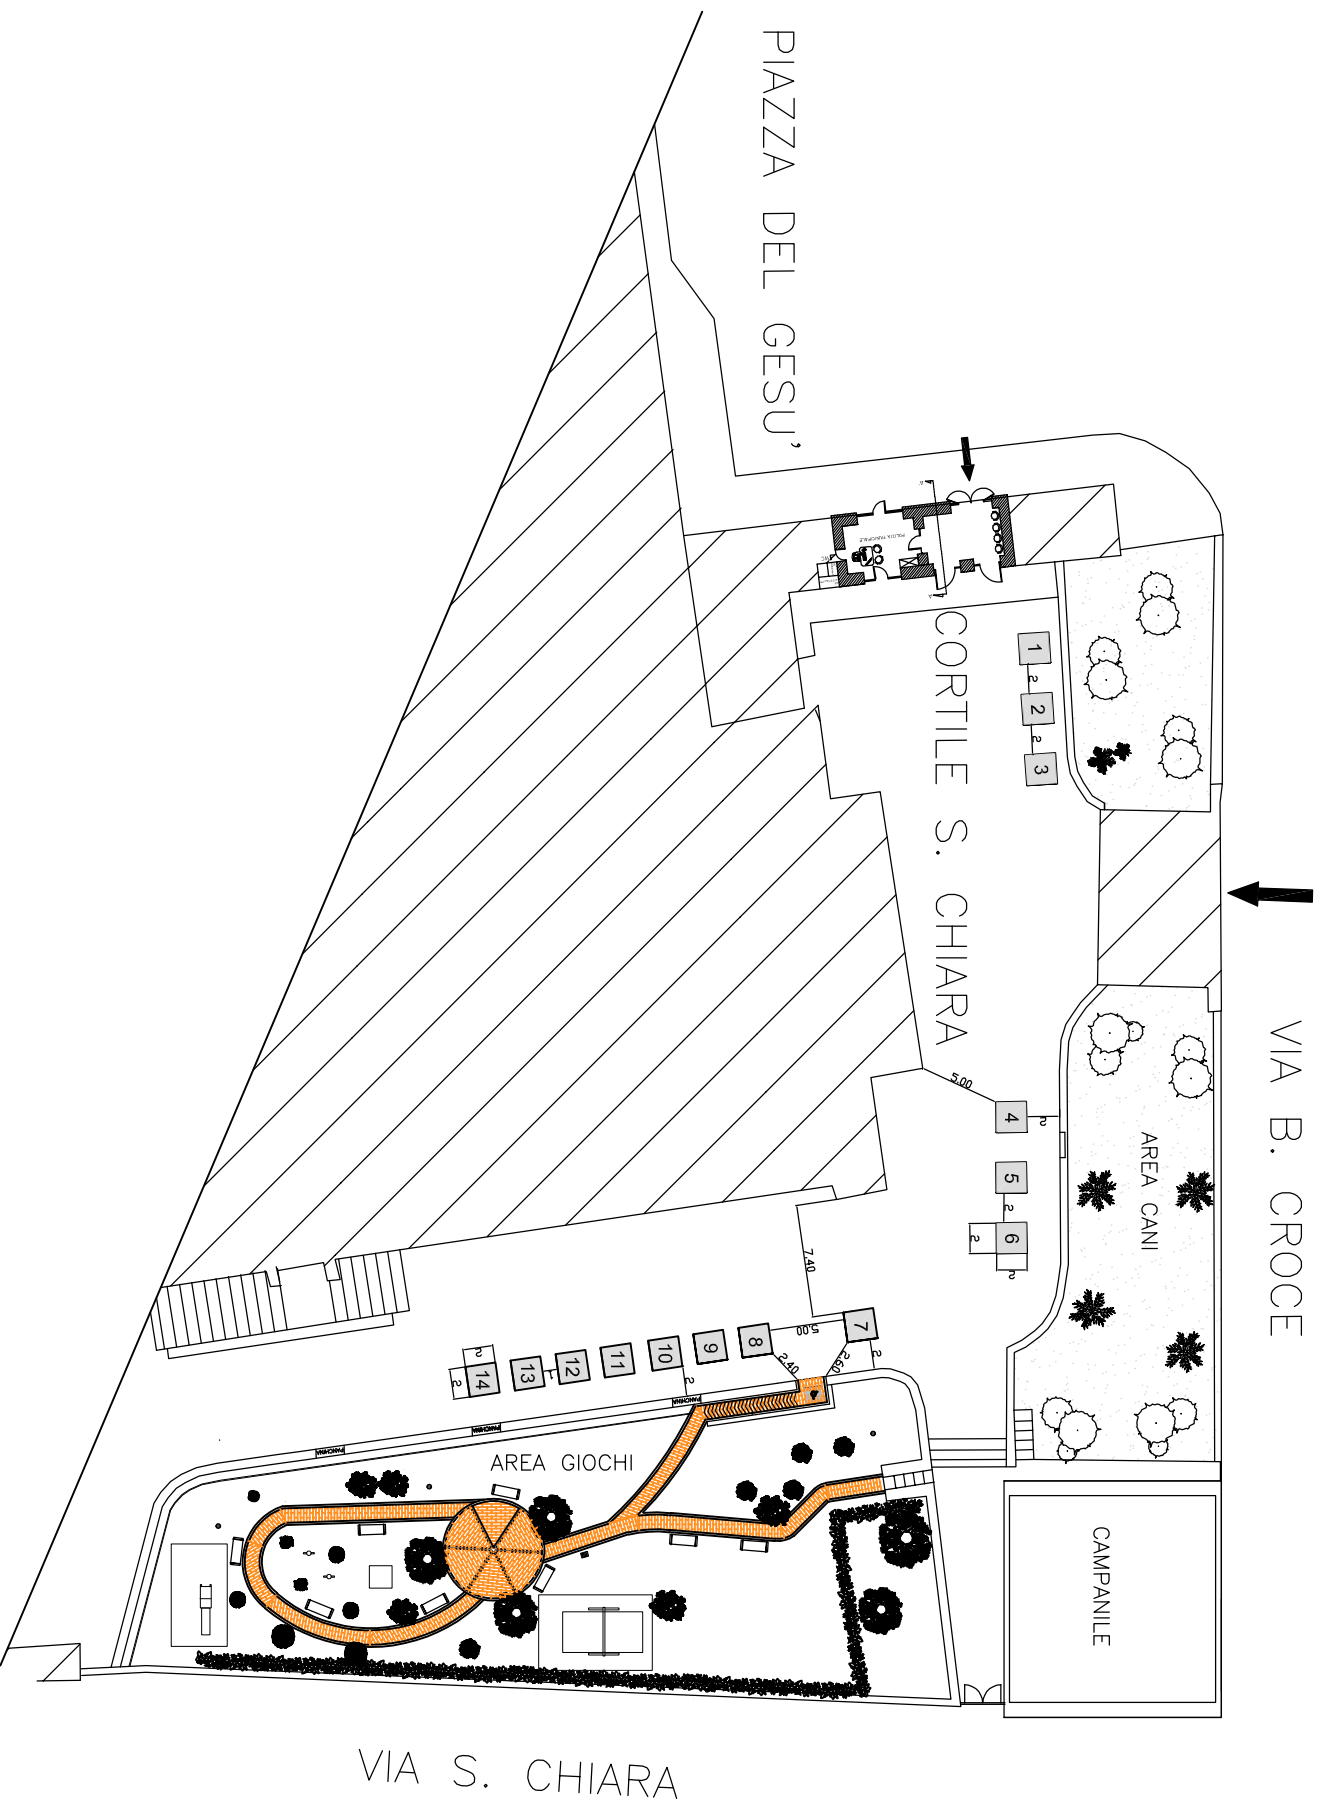

Posteggi n. 31, dim. 3 x 3 mq, per un totale di 279 mq

scala 1 : 500

Spazi di vendita n. 10 per un totale di 90 mq

scala 1 : 400

Posteggi n. 11, con gazebo dim. 3 x 3 mq, per un totale di 99 mq

scala 1: 200

Piazza Salvo D'Acquisto (lato Pignasecca)

Posteggi n. 7, con gazebo dim. 2.5 x 2.5 mq, per un totale di 44 mq

scala 1: 250

Piazza Salvo D'Acquisto

Via Toledo

Via Cesare Battisti

Posteggi n. 18, con gazebo dim. 3 x 3 mq, per un totale di 162 mq

scala 1: 250

Via S. Aspreno

CAMERA DI COMMERCIO

Via degli Acquari

5237

C.so Umberto

FERMATATA BUS

Posteggi n. 16, dim. 2 x 2 mq, per un totale di 64 mq

scala 1 : 250

Posteggi n. 30, con gazebo dim. 3.00 x 3.00 mq, per un totale di 270.00 mq

scala 1 : 200

Posteggi n. 14, con gazebo dim. 2.00 x 2.00 mq, per un totale di 56.00 mq

scala 1: 500

Largo Simonetta Lamberti