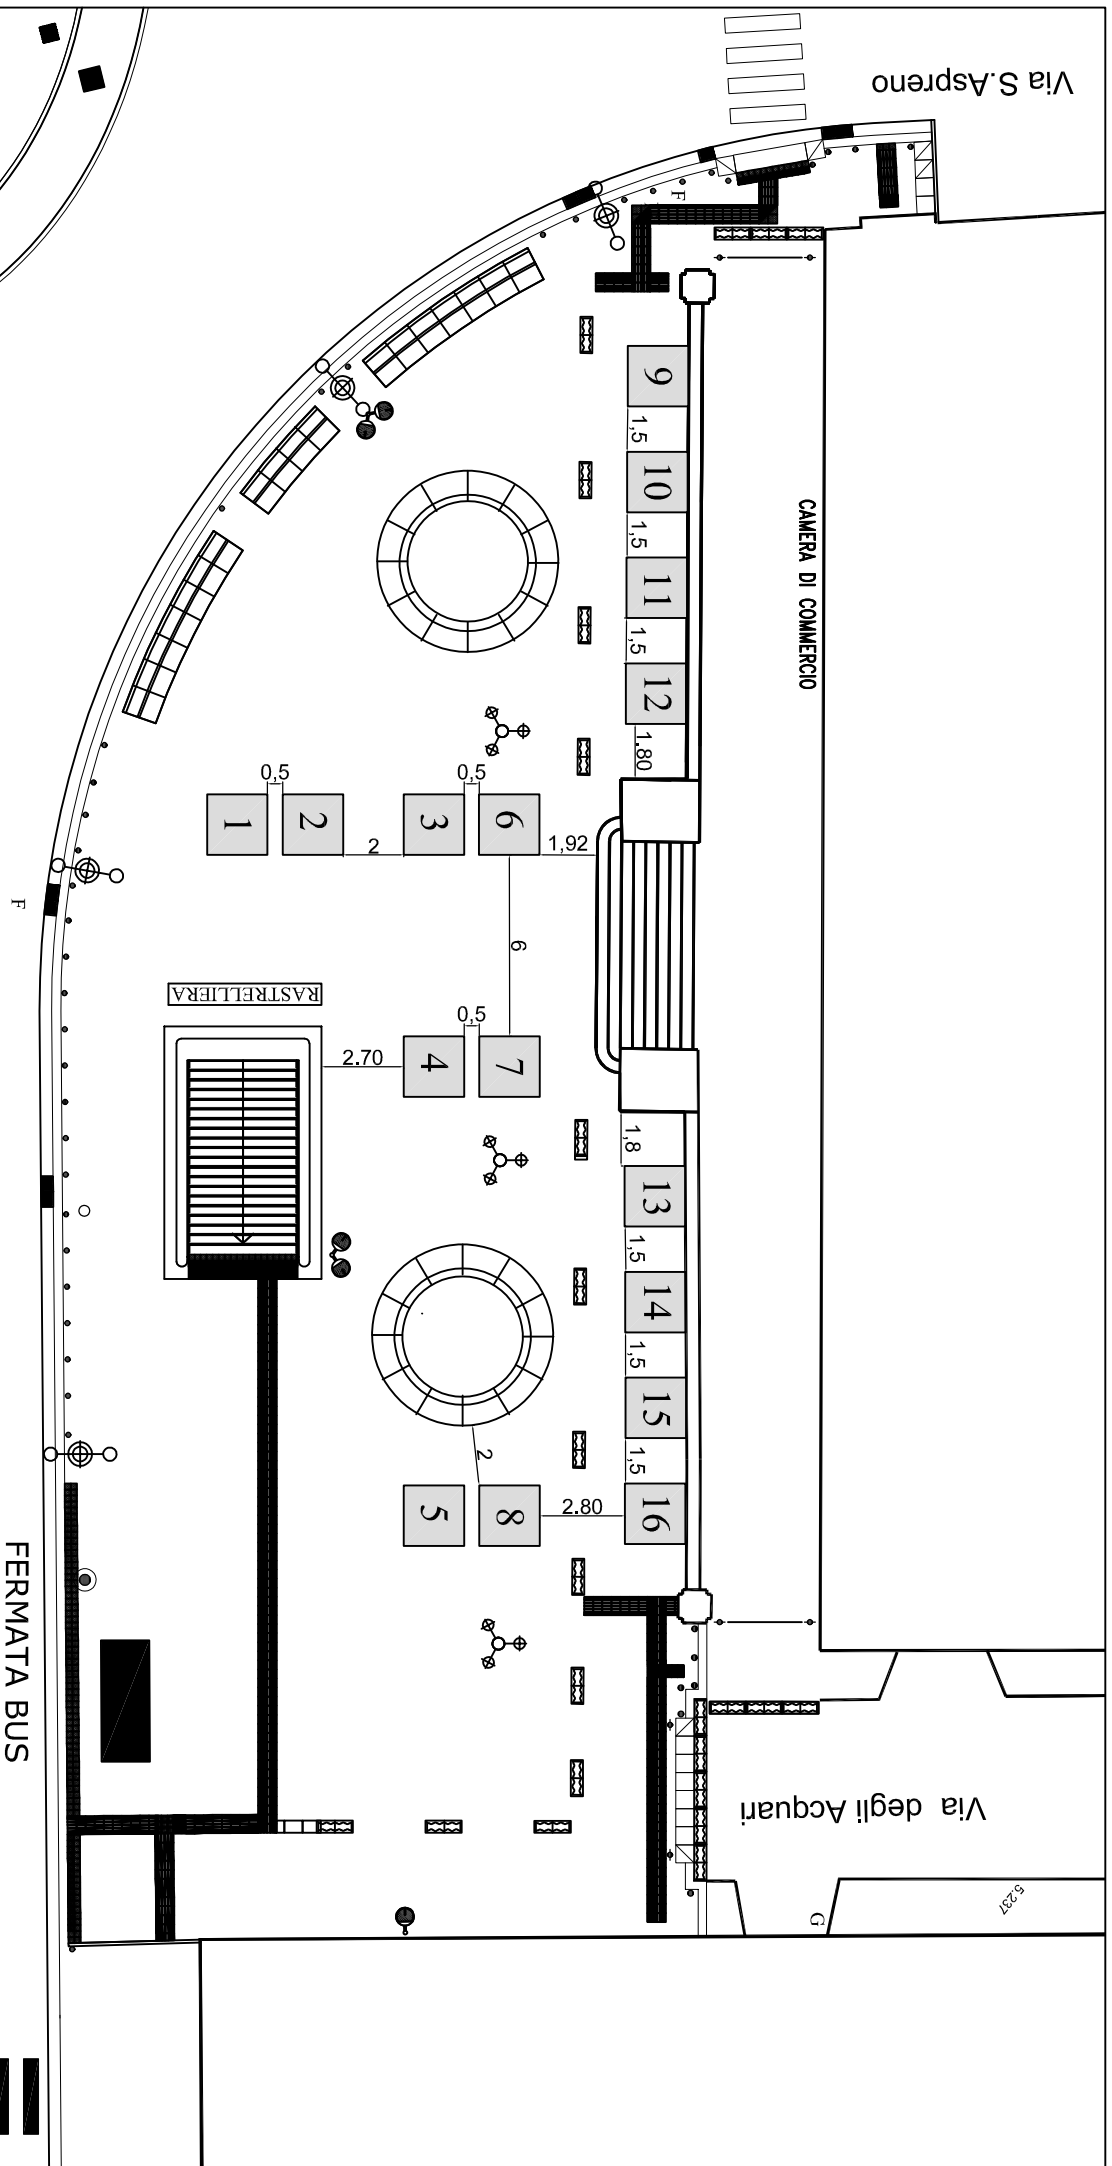

Posteggi n. 31, dim. 3 x 3 mq, per un totale di 279 mq

scala 1 : 500

Spazi di vendita n. 10 per un totale di 90 mq

scala 1 : 400

Posteggi n. 11, con gazebo dim. 3 x 3 mq, per un totale di 99 mq

scala 1: 200

Piazza Salvo D'Acquisto (lato Pignasecca)

Posteggi n. 7, con gazebo dim. 2.5 x 2.5 mq, per un totale di 44 mq

scala 1: 250

Piazza Salvo D'Acquisto

Via Toledo

Via Cesare Battisti

Posteggi n. 18, con gazebo dim. 3 x 3 mq, per un totale di 162 mq

scala 1: 250

Via S. Aspreno

CAMERA DI COMMERCIO

Via degli Acquari

5237

C.so Umberto

FERMATATA BUS

Posteggi n. 16, dim. 2 x 2 mq, per un totale di 64 mq

scala 1 : 250

Posteggi n. 30, con gazebo dim. 3.00 x 3.00 mq, per un totale di 270.00 mq

scala 1 : 200

Posteggi n. 14, con gazebo dim. 2.00 x 2.00 mq, per un totale di 56.00 mq

scala 1: 500

Largo Simonetta Lamberti