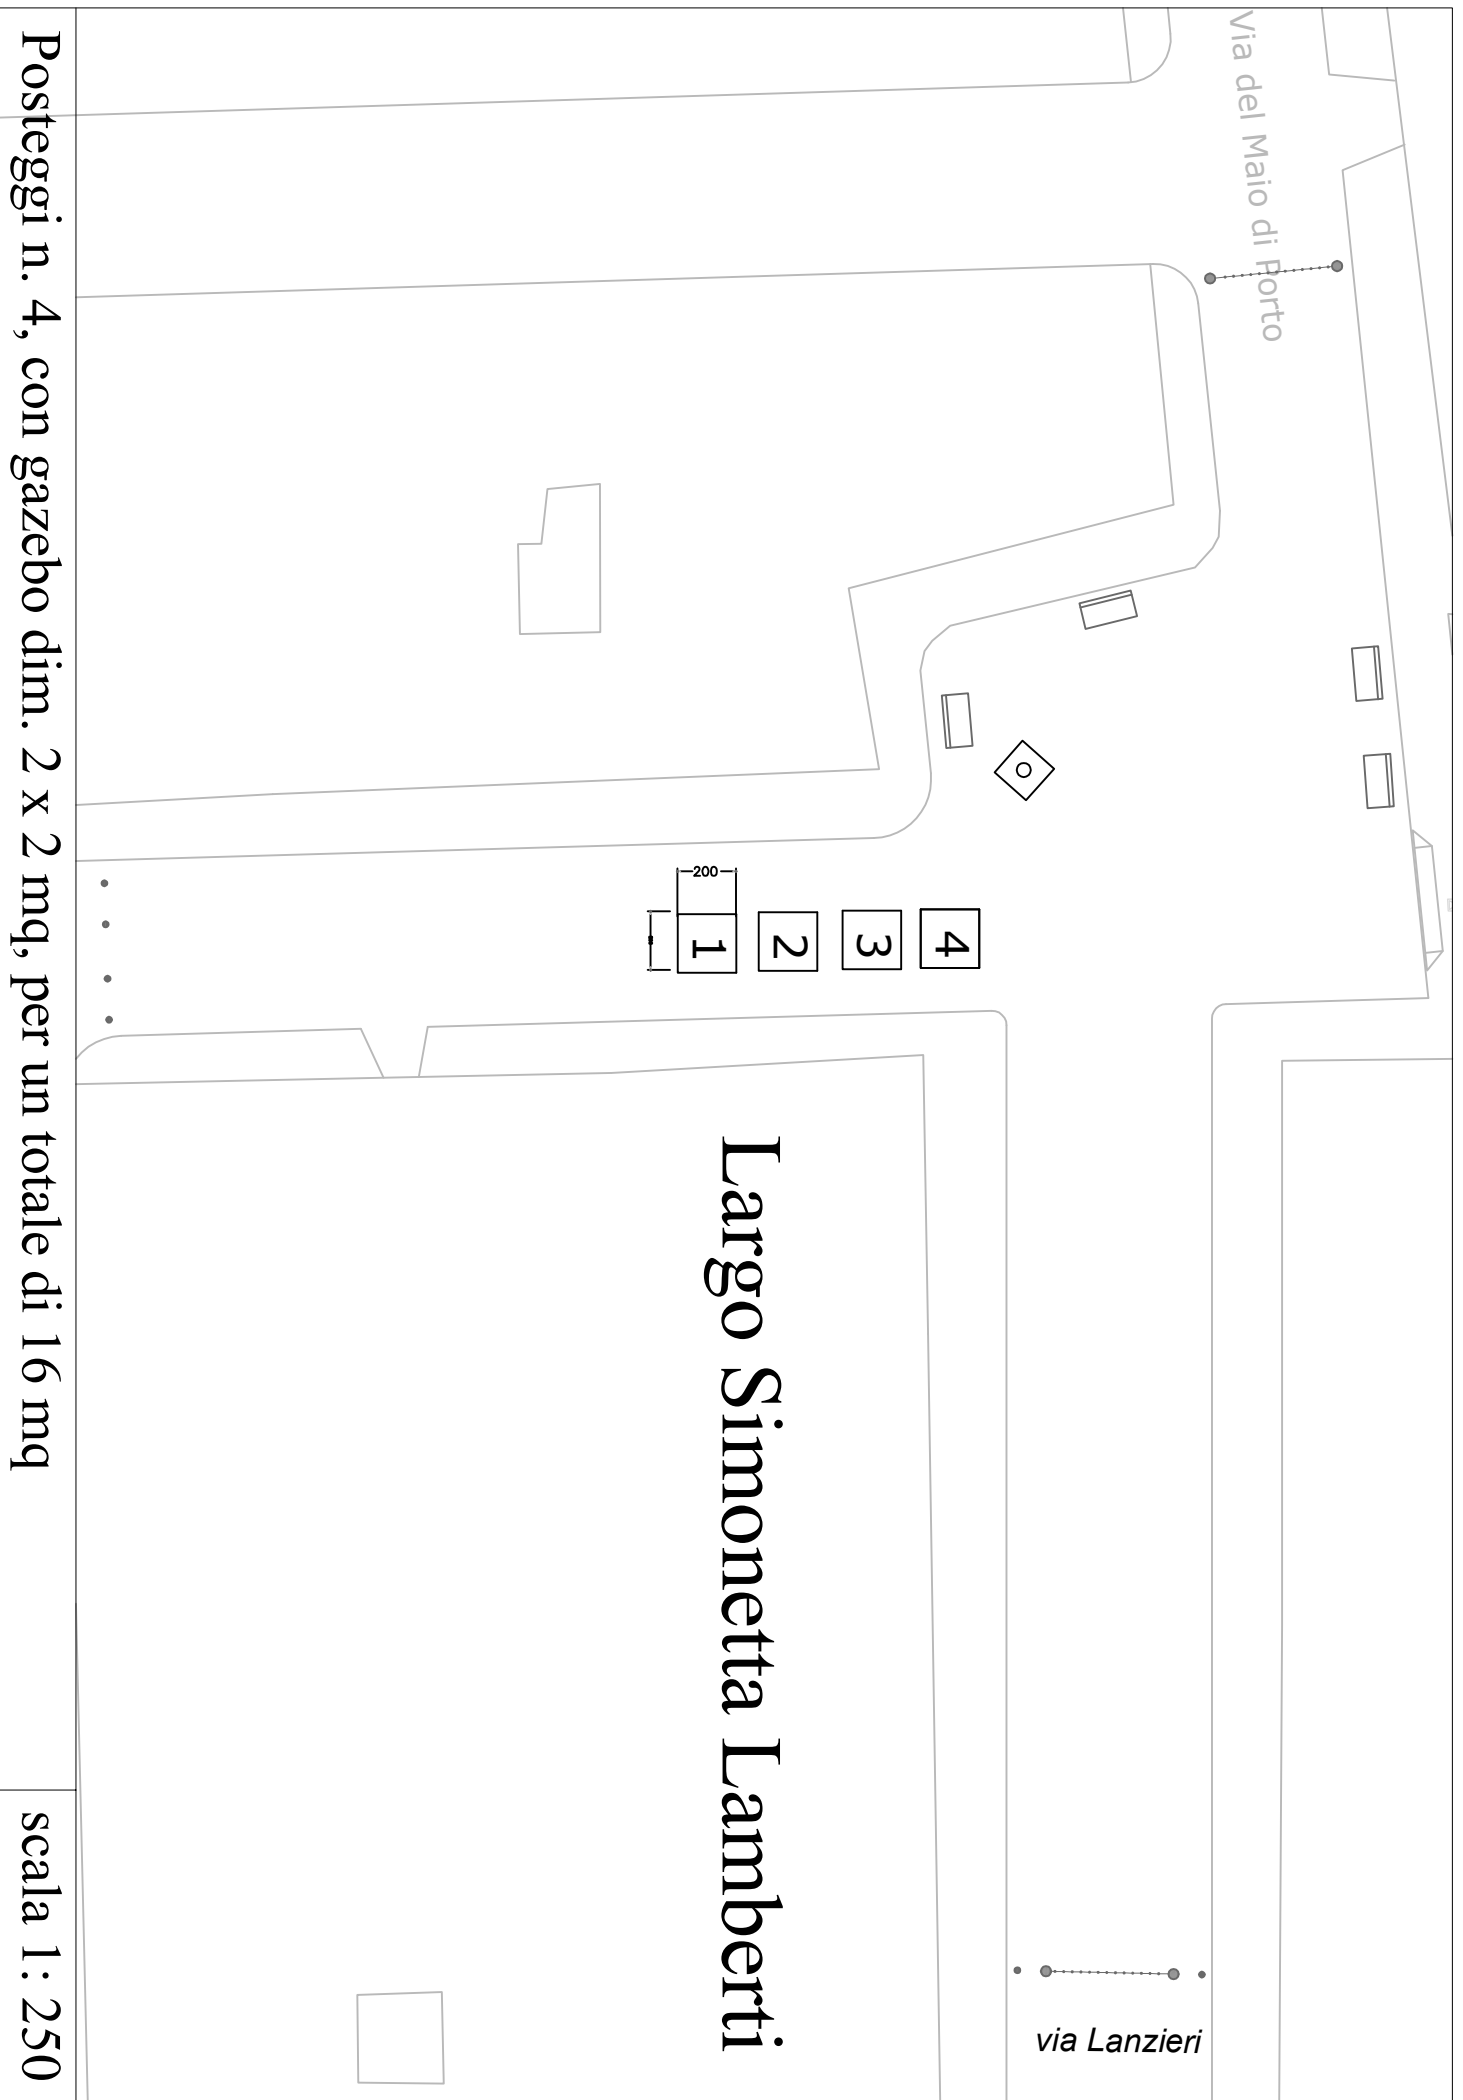

Posteggi n. 31, dim. 3 x 3 mq, per un totale di 279 mq

scala 1 : 500

Spazi di vendita n. 10 per un totale di 90 mq

scala 1 : 400

Posteggi n. 11, con gazebo dim. 3 x 3 mq, per un totale di 99 mq

scala 1: 200

Piazza Salvo D'Acquisto (lato Pignasecca)

Posteggi n. 7, con gazebo dim. 2.5 x 2.5 mq, per un totale di 44 mq

scala 1: 250

Piazza Salvo D'Acquisto

Via Toledo

Via Cesare Battisti

Posteggi n. 18, con gazebo dim. 3 x 3 mq, per un totale di 162 mq

scala 1: 250

Via S. Aspreno

CAMERA DI COMMERCIO

Via degli Acquari

5237

C.so Umberto

FERMATATA BUS

Posteggi n. 16, dim. 2 x 2 mq, per un totale di 64 mq

scala 1 : 250

Posteggi n. 30, con gazebo dim. 3.00 x 3.00 mq, per un totale di 270.00 mq

scala 1 : 200

Posteggi n. 14, con gazebo dim. 2.00 x 2.00 mq, per un totale di 56.00 mq

scala 1: 500

Largo Simonetta Lamberti