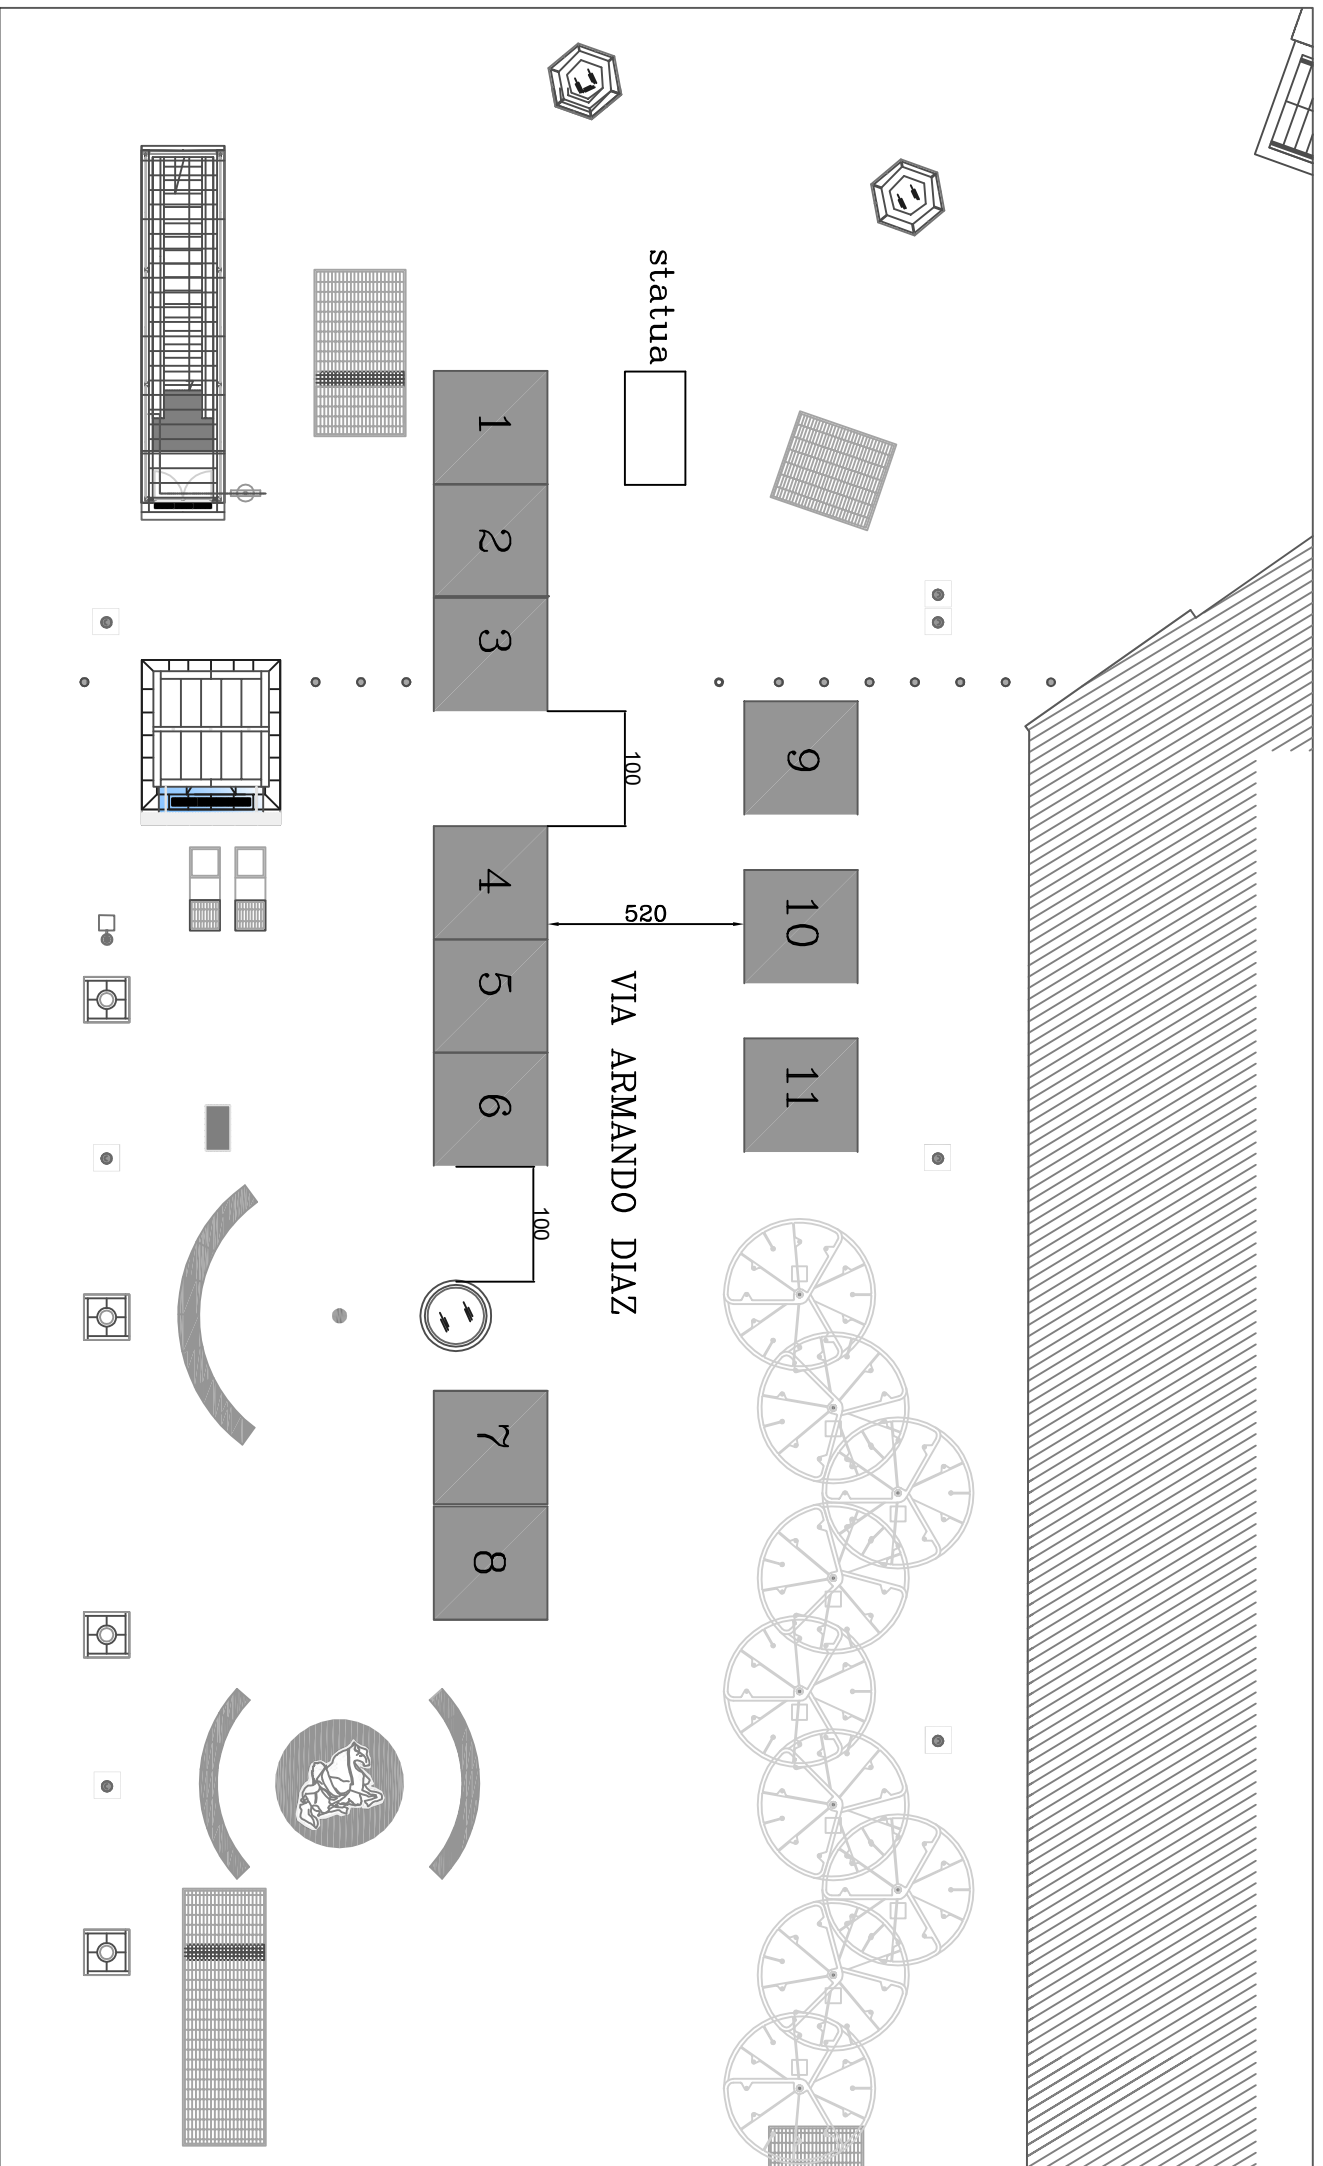

Posteggi n. 31, dim. 3 x 3 mq, per un totale di 279 mq

scala 1 : 500

Spazi di vendita n. 10 per un totale di 90 mq

scala 1 : 400

Posteggi n. 11, con gazebo dim. 3 x 3 mq, per un totale di 99 mq

scala 1: 200

Piazza Salvo D'Acquisto (lato Pignasecca)

Posteggi n. 7, con gazebo dim. 2.5 x 2.5 mq, per un totale di 44 mq

scala 1: 250

Piazza Salvo D'Acquisto

Via Toledo

Via Cesare Battisti

Posteggi n. 18, con gazebo dim. 3 x 3 mq, per un totale di 162 mq

scala 1: 250

Via S. Aspreno

CAMERA DI COMMERCIO

Via degli Acquari

5237

C.so Umberto

FERMATATA BUS

Posteggi n. 16, dim. 2 x 2 mq, per un totale di 64 mq

scala 1 : 250

Posteggi n. 30, con gazebo dim. 3.00 x 3.00 mq, per un totale di 270.00 mq

scala 1 : 200

Posteggi n. 14, con gazebo dim. 2.00 x 2.00 mq, per un totale di 56.00 mq

scala 1: 500

Largo Simonetta Lamberti