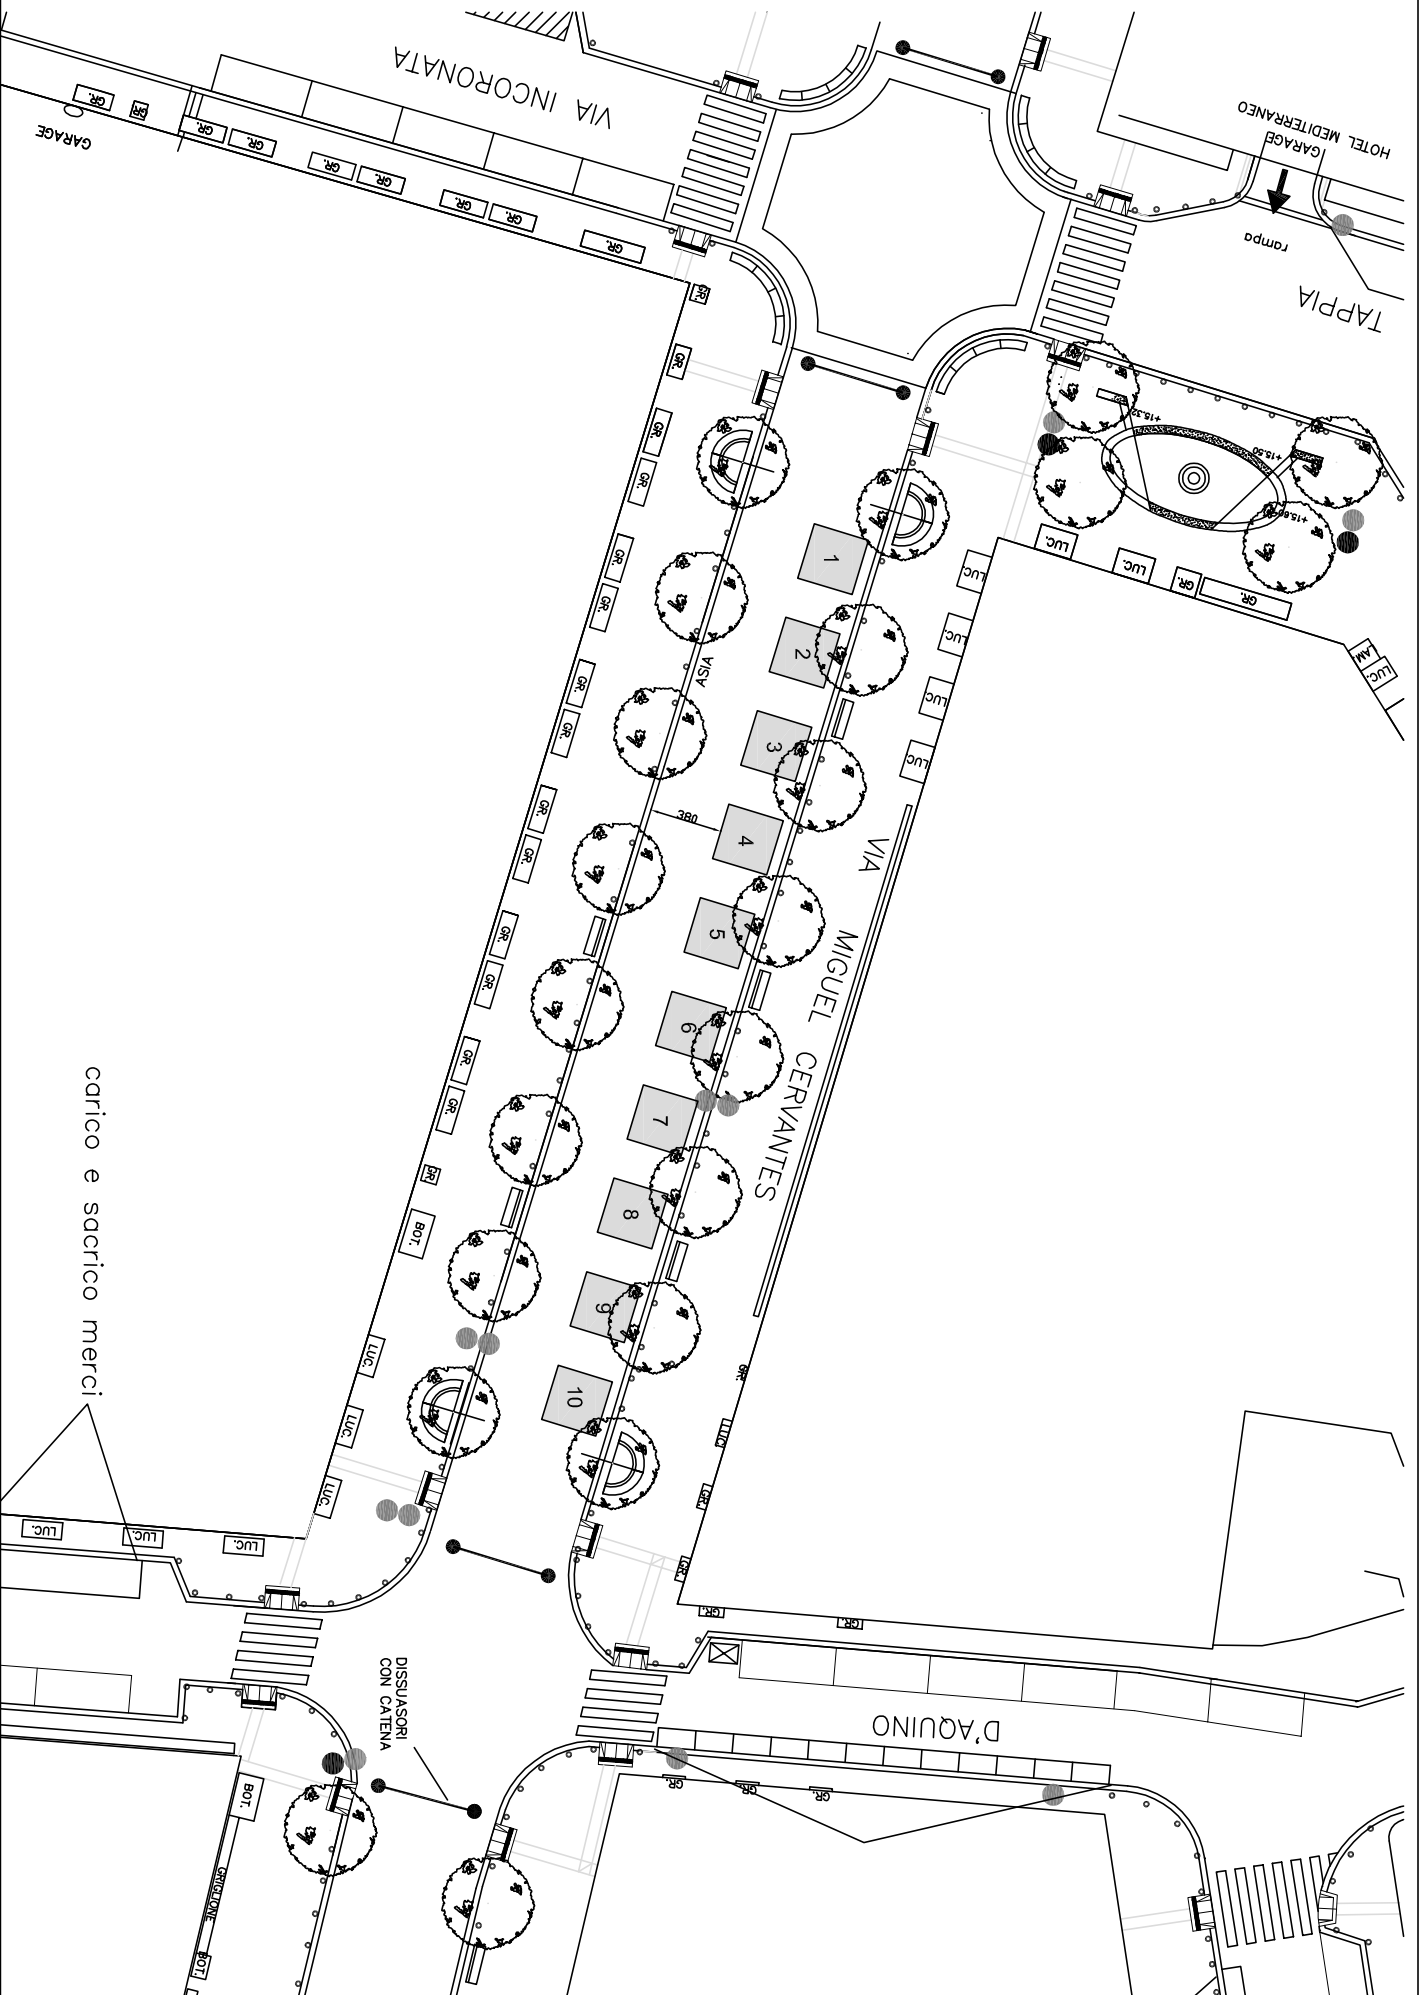

Posteggi n. 31, dim. 3 x 3 mq, per un totale di 279 mq

scala 1 : 500

Spazi di vendita n. 10 per un totale di 90 mq

scala 1 : 400

Posteggi n. 11, con gazebo dim. 3 x 3 mq, per un totale di 99 mq

scala 1: 200

Piazza Salvo D'Acquisto (lato Pignasecca)

Posteggi n. 7, con gazebo dim. 2.5 x 2.5 mq, per un totale di 44 mq

scala 1: 250

Piazza Salvo D'Acquisto

Via Toledo

Via Cesare Battisti

Posteggi n. 18, con gazebo dim. 3 x 3 mq, per un totale di 162 mq

scala 1: 250

Via S. Aspreno

CAMERA DI COMMERCIO

Via degli Acquari

5237

C.so Umberto

FERMATATA BUS

Posteggi n. 16, dim. 2 x 2 mq, per un totale di 64 mq

scala 1 : 250

Posteggi n. 30, con gazebo dim. 3.00 x 3.00 mq, per un totale di 270.00 mq

scala 1 : 200

Posteggi n. 14, con gazebo dim. 2.00 x 2.00 mq, per un totale di 56.00 mq

scala 1: 500

Largo Simonetta Lamberti