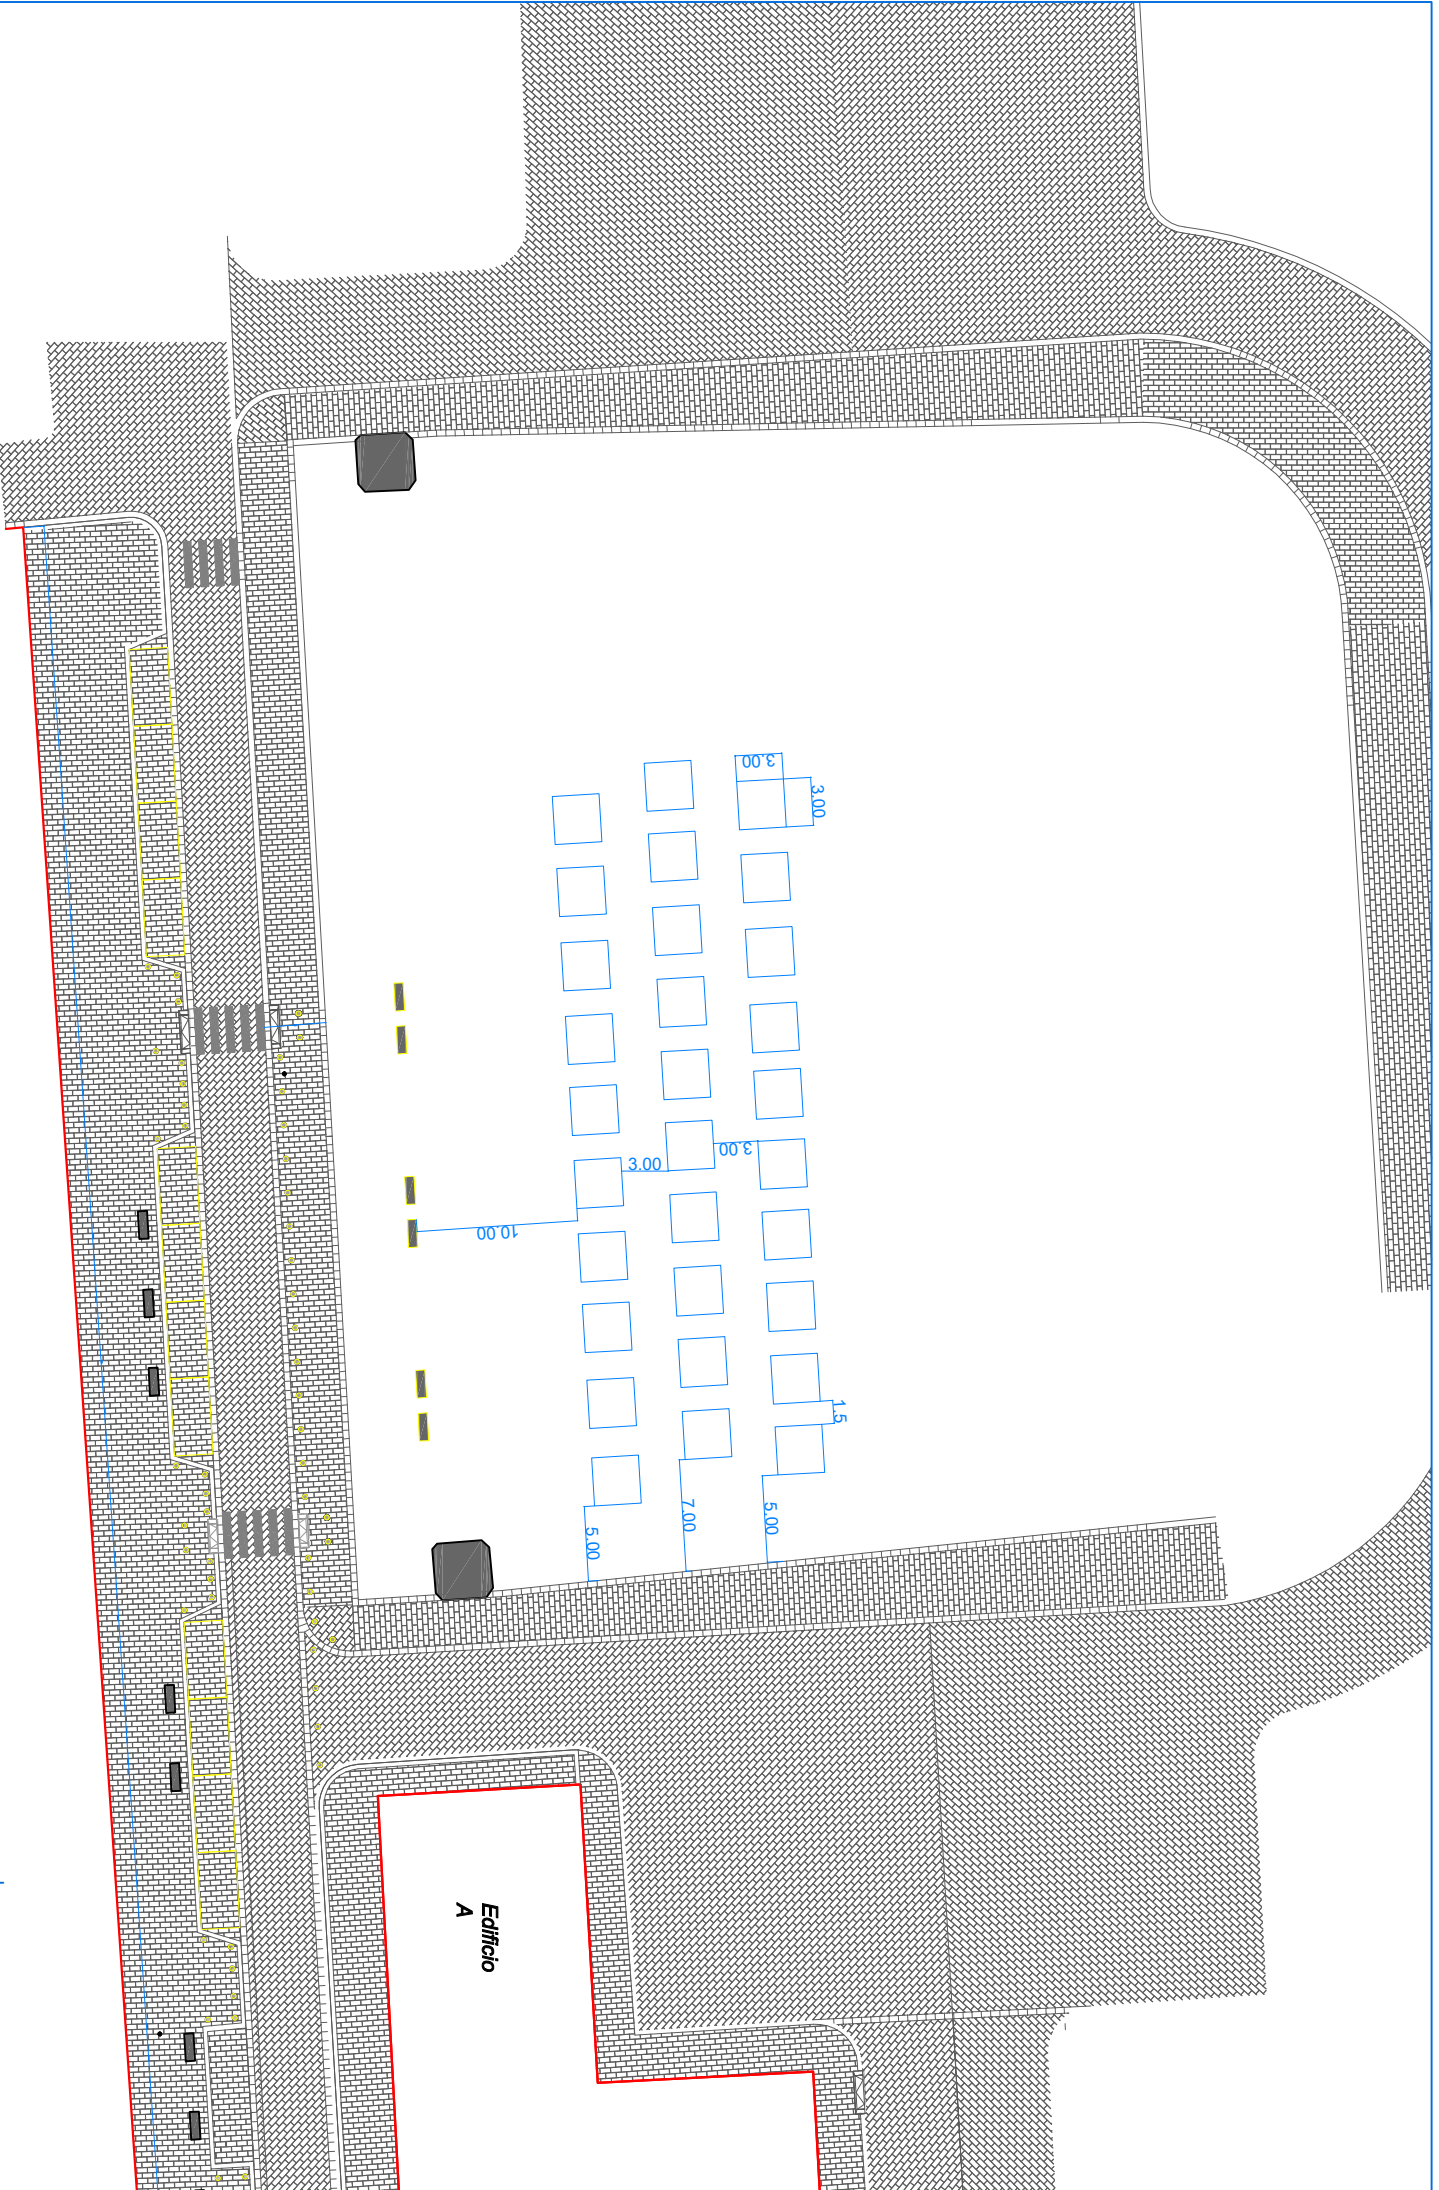

Posteggi n. 31, dim. 3 x 3 mq, per un totale di 279 mq

scala 1 : 500

Spazi di vendita n. 10 per un totale di 90 mq

scala 1 : 400

Posteggi n. 11, con gazebo dim. 3 x 3 mq, per un totale di 99 mq

scala 1: 200

Piazza Salvo D'Acquisto (lato Pignasecca)

Posteggi n. 7, con gazebo dim. 2.5 x 2.5 mq, per un totale di 44 mq

scala 1: 250

Piazza Salvo D'Acquisto

Via Toledo

Via Cesare Battisti

Posteggi n. 18, con gazebo dim. 3 x 3 mq, per un totale di 162 mq

scala 1: 250

Via S. Aspreno

CAMERA DI COMMERCIO

Via degli Acquari

5237

C.so Umberto

FERMATATA BUS

Posteggi n. 16, dim. 2 x 2 mq, per un totale di 64 mq

scala 1 : 250

Posteggi n. 30, con gazebo dim. 3.00 x 3.00 mq, per un totale di 270.00 mq

scala 1 : 200

Posteggi n. 14, con gazebo dim. 2.00 x 2.00 mq, per un totale di 56.00 mq

scala 1: 500

Largo Simonetta Lamberti