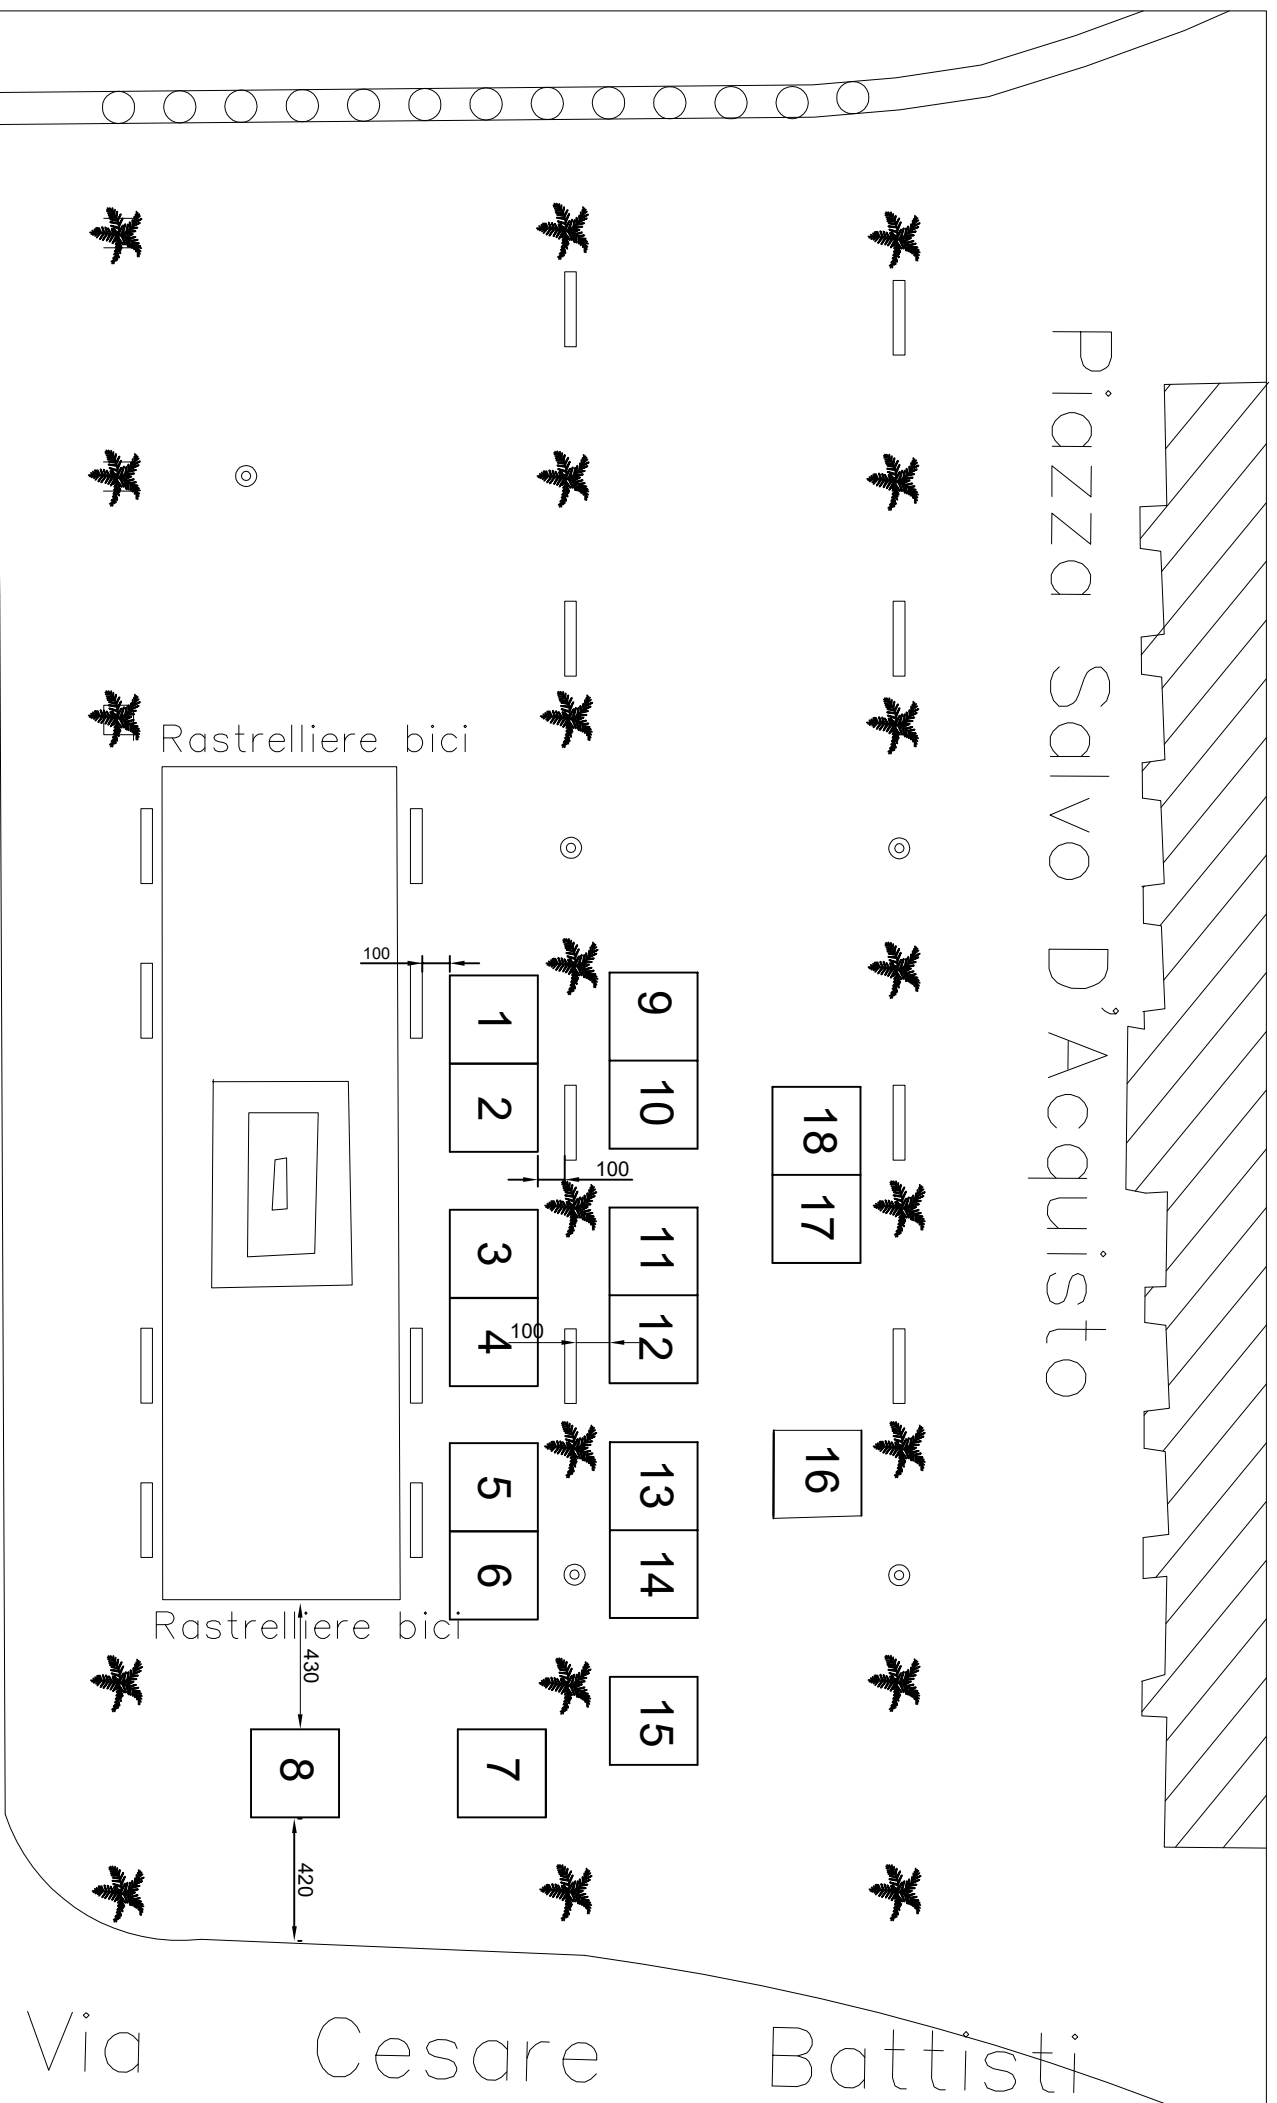

Posteggi n. 31, dim. 3 x 3 mq, per un totale di 279 mq

scala 1 : 500

Spazi di vendita n. 10 per un totale di 90 mq

scala 1 : 400

Posteggi n. 11, con gazebo dim. 3 x 3 mq, per un totale di 99 mq

scala 1: 200

Piazza Salvo D'Acquisto (lato Pignasecca)

Posteggi n. 7, con gazebo dim. 2.5 x 2.5 mq, per un totale di 44 mq

scala 1: 250

Piazza Salvo D'Acquisto

Via Toledo

Via Cesare Battisti

Posteggi n. 18, con gazebo dim. 3 x 3 mq, per un totale di 162 mq

scala 1: 250

Via S. Aspreno

CAMERA DI COMMERCIO

Via degli Acquari

5237

C.so Umberto

FERMATATA BUS

Posteggi n. 16, dim. 2 x 2 mq, per un totale di 64 mq

scala 1 : 250

Posteggi n. 30, con gazebo dim. 3.00 x 3.00 mq, per un totale di 270.00 mq

scala 1 : 200

Posteggi n. 14, con gazebo dim. 2.00 x 2.00 mq, per un totale di 56.00 mq

scala 1: 500

Largo Simonetta Lamberti