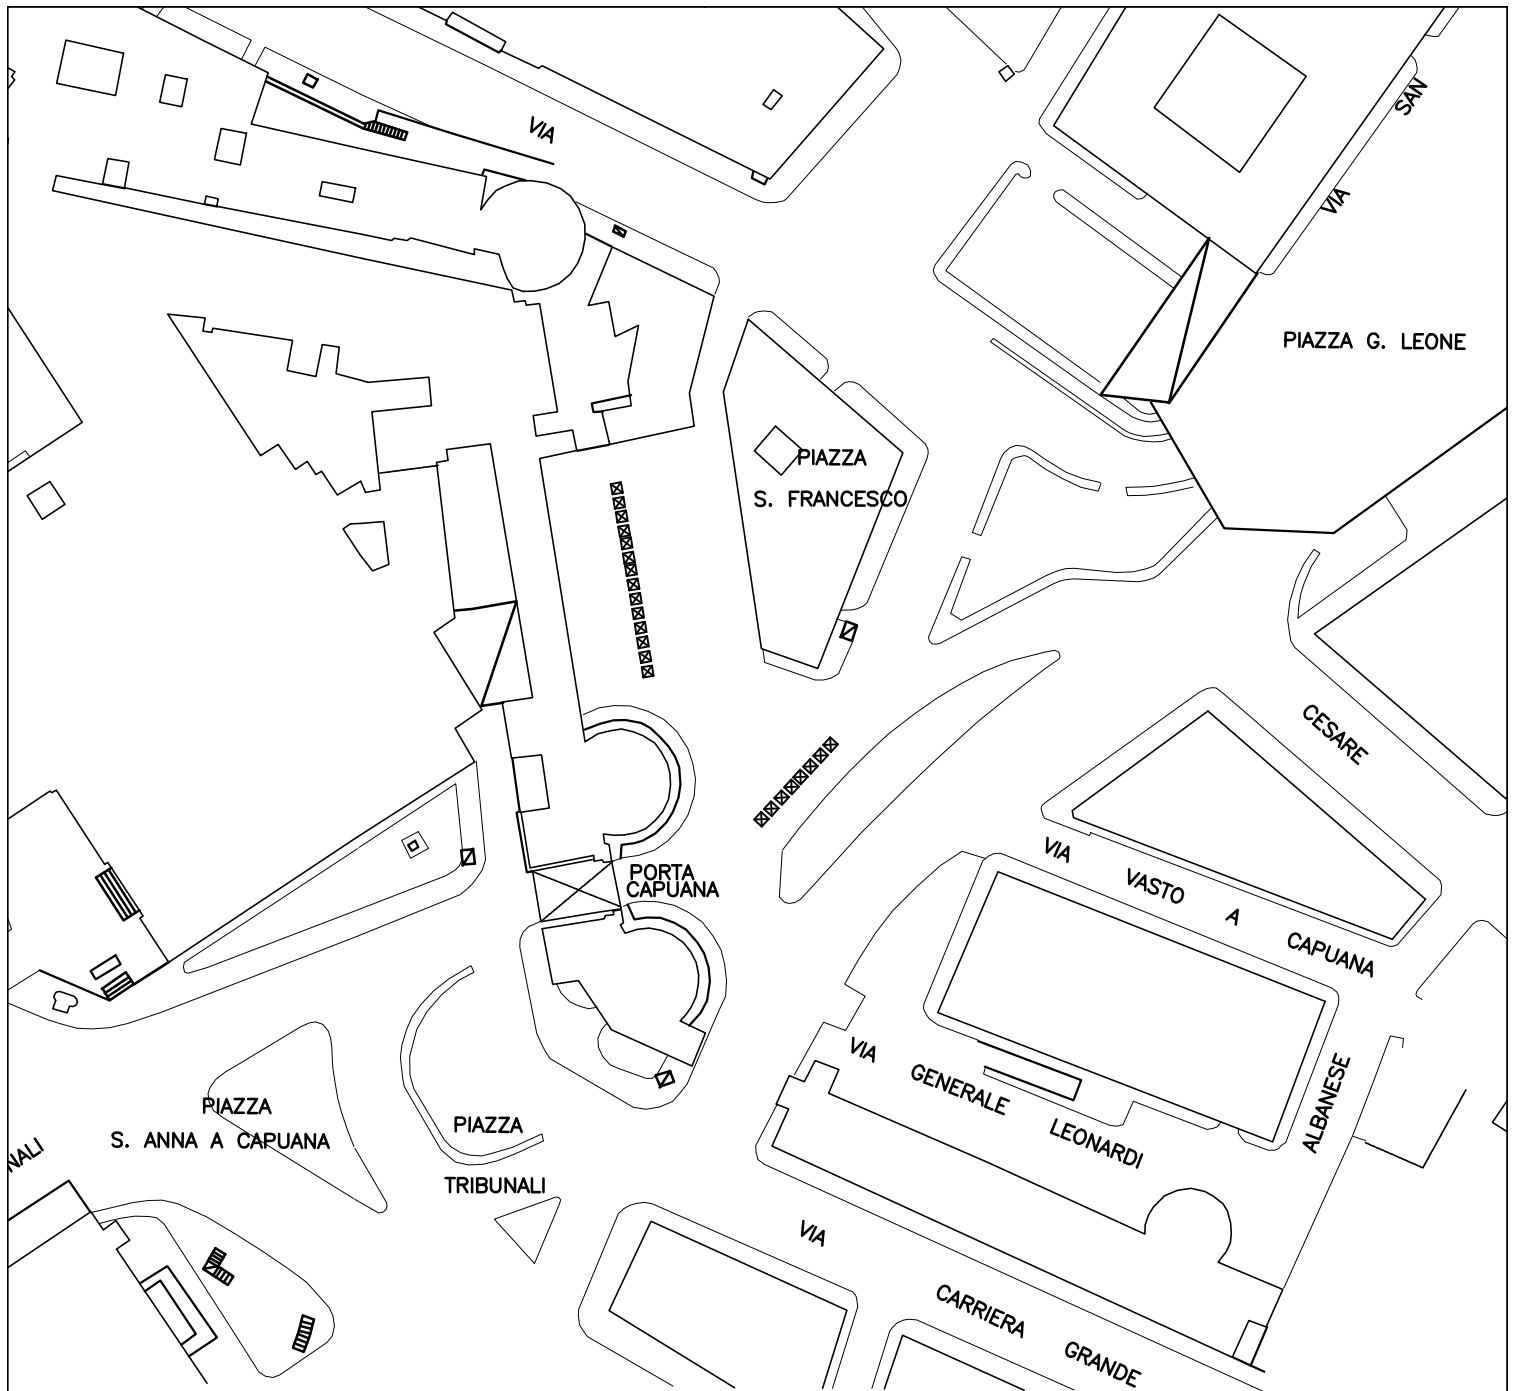

PIAZZA GARIBALDI - STRALCIO PLANIMETRICO

LEGENDA

POSTEGGIO TIPO PER ESPOSIZIONE E VENDITA
ML.3,00 X 3,00

AREA OMOGENEA "A" N. max POSTEGGI 21

AREA OMOGENEA "B" N. max POSTEGGI 20

MERCATINI DI NATALE 2023
Piazza Garibaldi

PROGETTO MERCATINI DI NATALE 2023

PIAZZA S FRANCESCO - SISTEMAZIONE STALLI

N. STALLI 22 - DIMENSIONI 3.00 m X 3.00 m