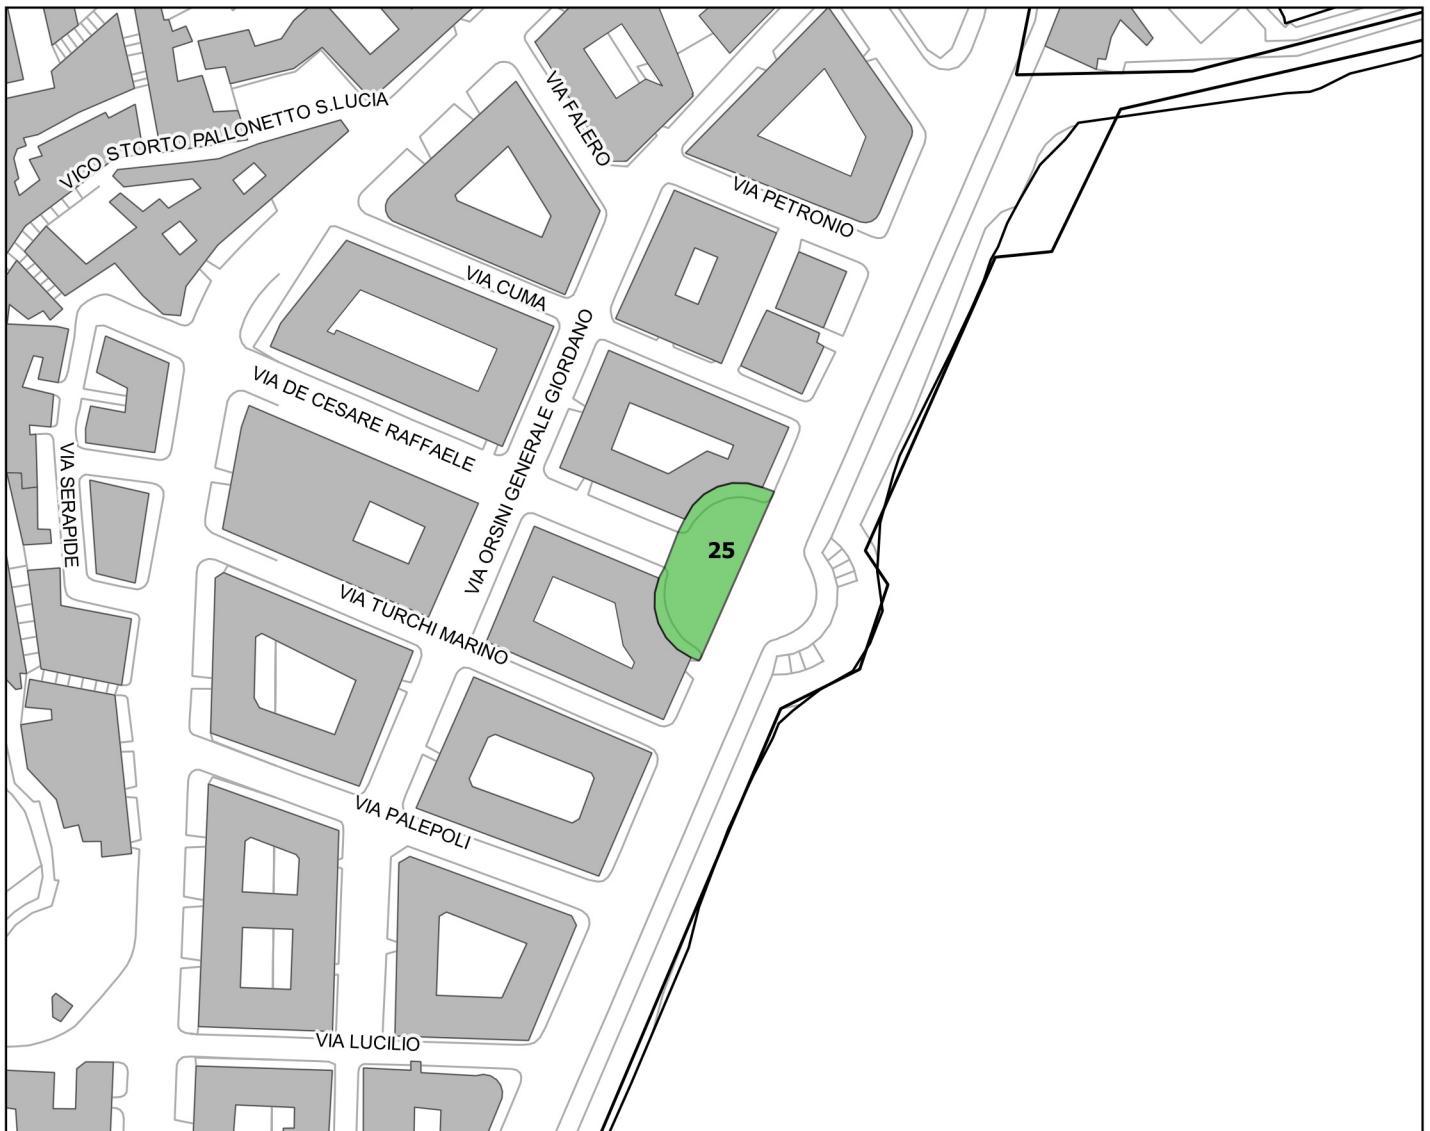

id	indirizzo	mun	quartiere	tipo area	area mq
112	Piazza Mercadante Saverio	1	chiaiaia	attesa	4137

Identificazione aree nel contesto territoriale

scala 1:2500

Tipologia aree

	ammassamento
	attesa
	punto radio

	ammassamento
	attesa
	punto radio

scala 1:2500

id	indirizzo	mun	quartiere	tipo area	area mq
24	Viale Dohrn_Rotonda Diaz	1	chiaia	attesa	88570

Identificazione aree nel contesto territoriale

Tipologia aree

	ammassamento
	attesa
	punto radio

scala 1:2500

id	indirizzo	mun	quartiere	tipo area	area mq
25	Via Partenope_Via Nazario Sauro	1	san ferdinando	attesa	1247

Identificazione aree nel contesto territoriale