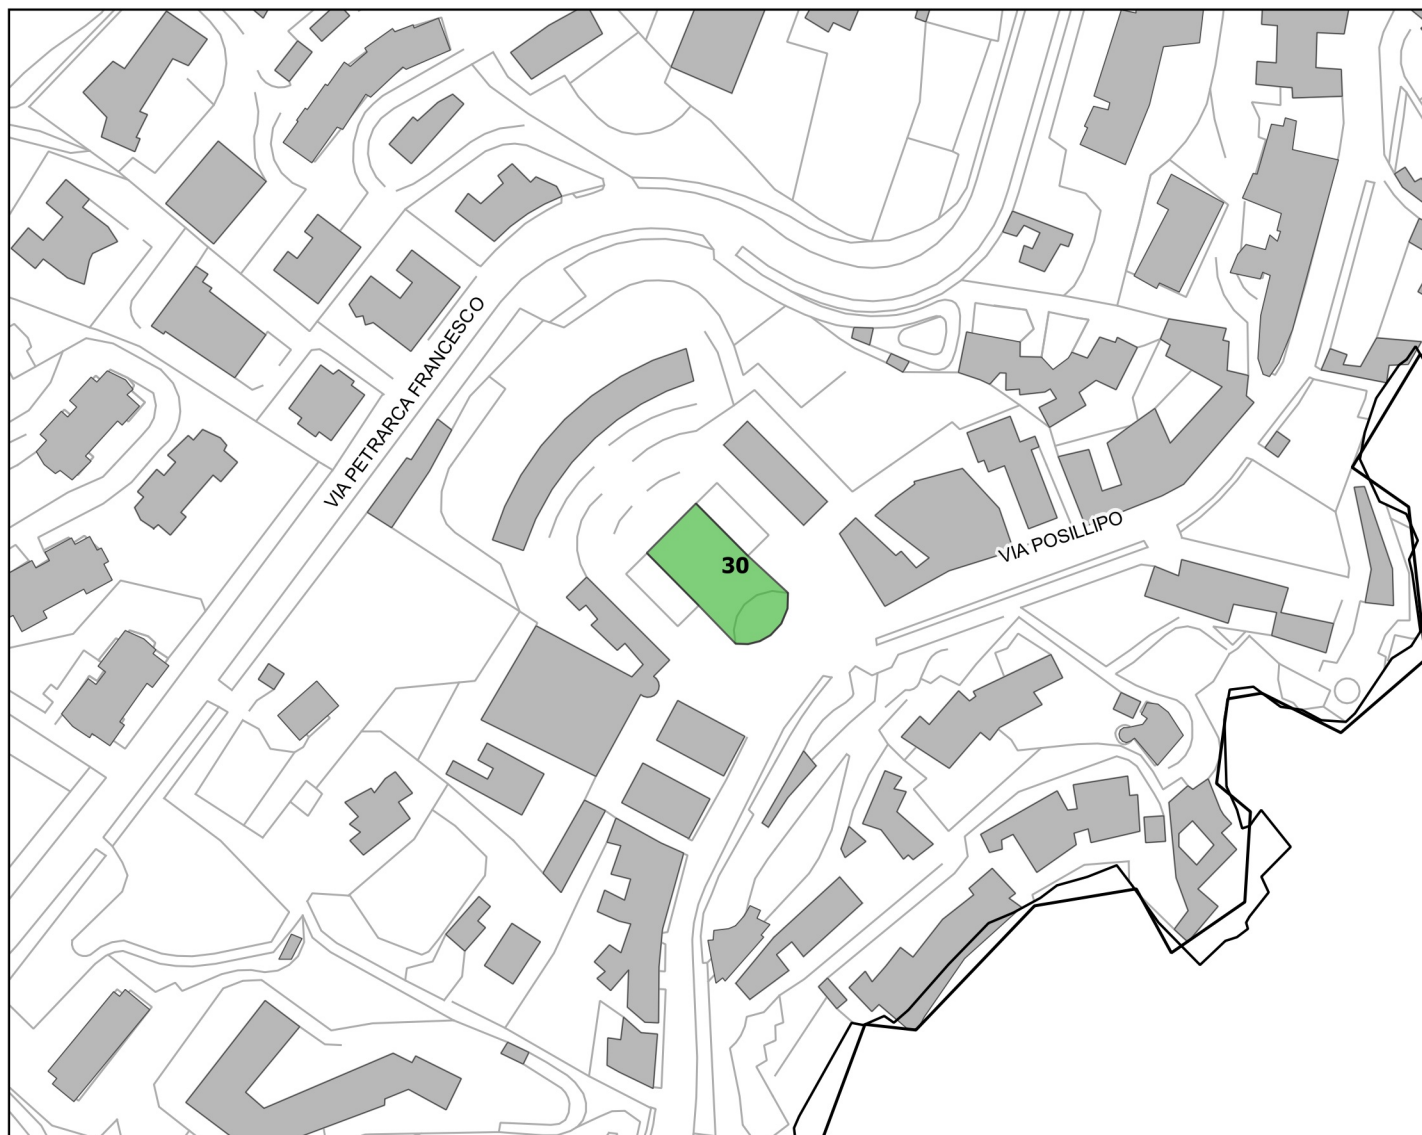

id	indirizzo	mun	quartiere	tipo area	area mq
112	Piazza Mercadante Saverio	1	chiaiaia	attesa	4137

Identificazione aree nel contesto territoriale

scala 1:2500

Tipologia aree

	ammassamento
	attesa
	punto radio

Identificazione aree nel contesto territoriale

Tipologia aree

	ammassamento
	attesa
	punto radio

scala 1:2500

id	indirizzo	mun	quartiere	tipo area	area mq
30	Piazza San Luigi	1	posillipo	attesa	1082

Identificazione aree nel contesto territoriale

scala 1:2500

Tipologia aree

	ammassamento
	attesa
	punto radio

id	indirizzo	mun	quartiere	tipo area	area mq
31	Piazza Salvatore di Giacomo	1	posillipo	attesa	10074

Identificazione aree nel contesto territoriale