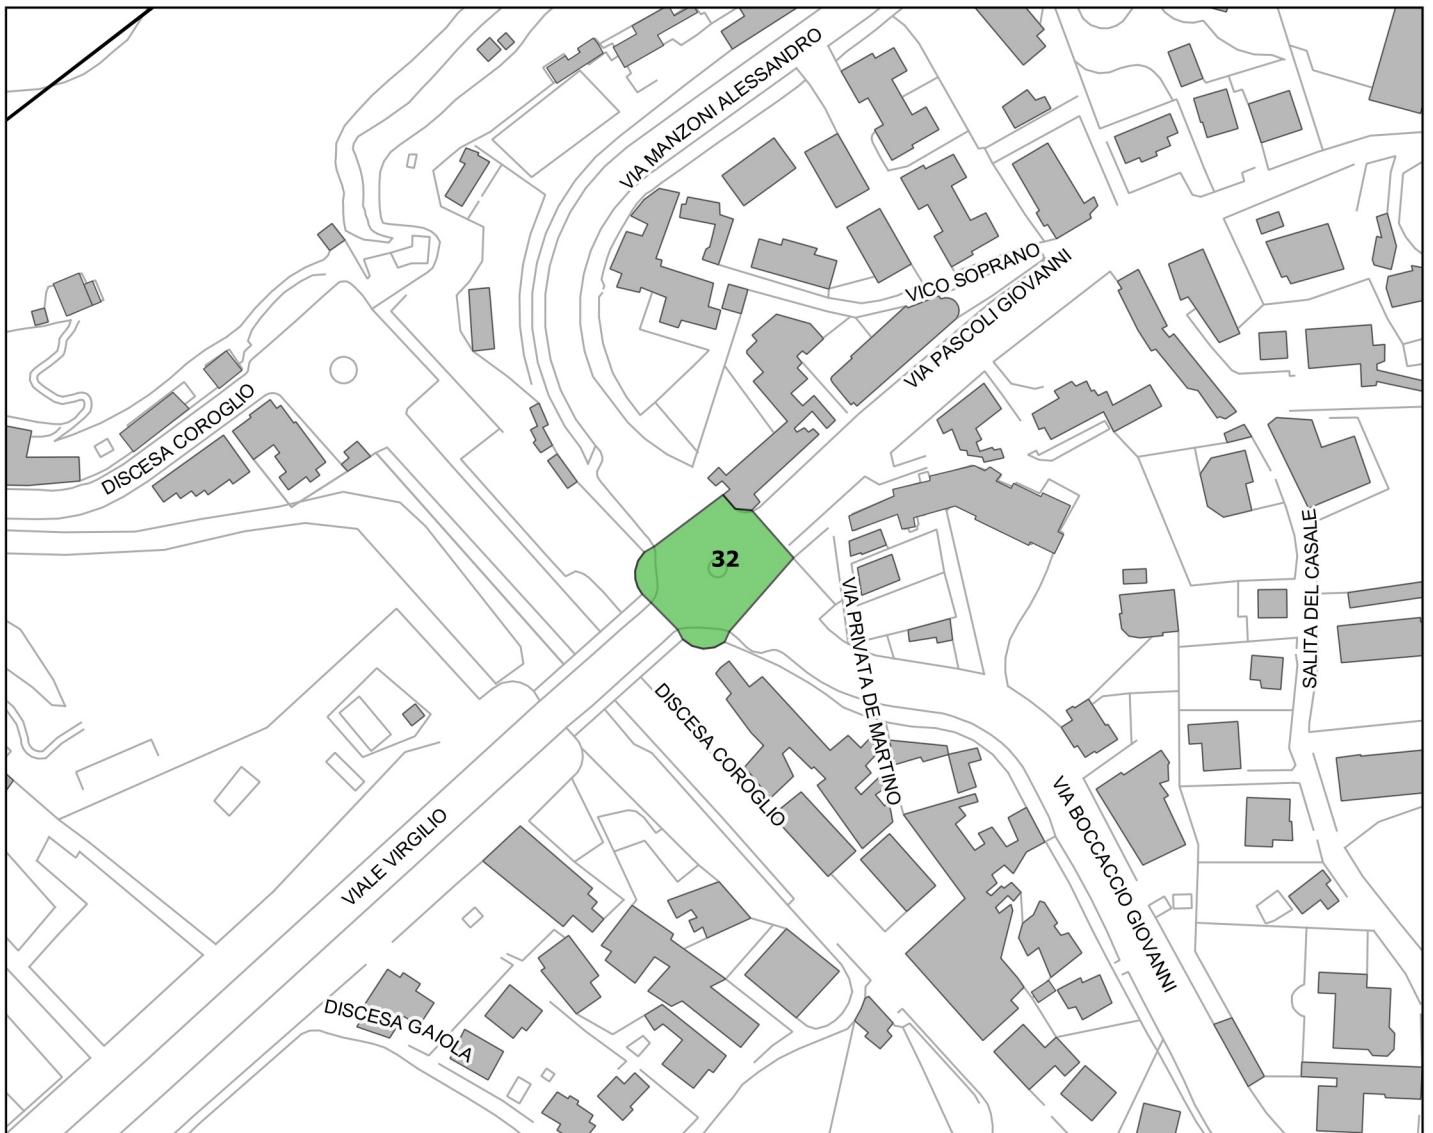

id	indirizzo	mun	quartiere	tipo area	area mq
112	Piazza Mercadante Saverio	1	chiaiaia	attesa	4137

Identificazione aree nel contesto territoriale

scala 1:2500

Tipologia aree

	ammassamento
	attesa
	punto radio

scala 1:2500

Tipologia aree

	ammassamento
	attesa
	punto radio

id	indirizzo	mun	quartiere	tipo area	area mq
32	Viale Virgilio	1	posillipo	attesa	1532

Identificazione aree nel contesto territoriale

scala 1:2500