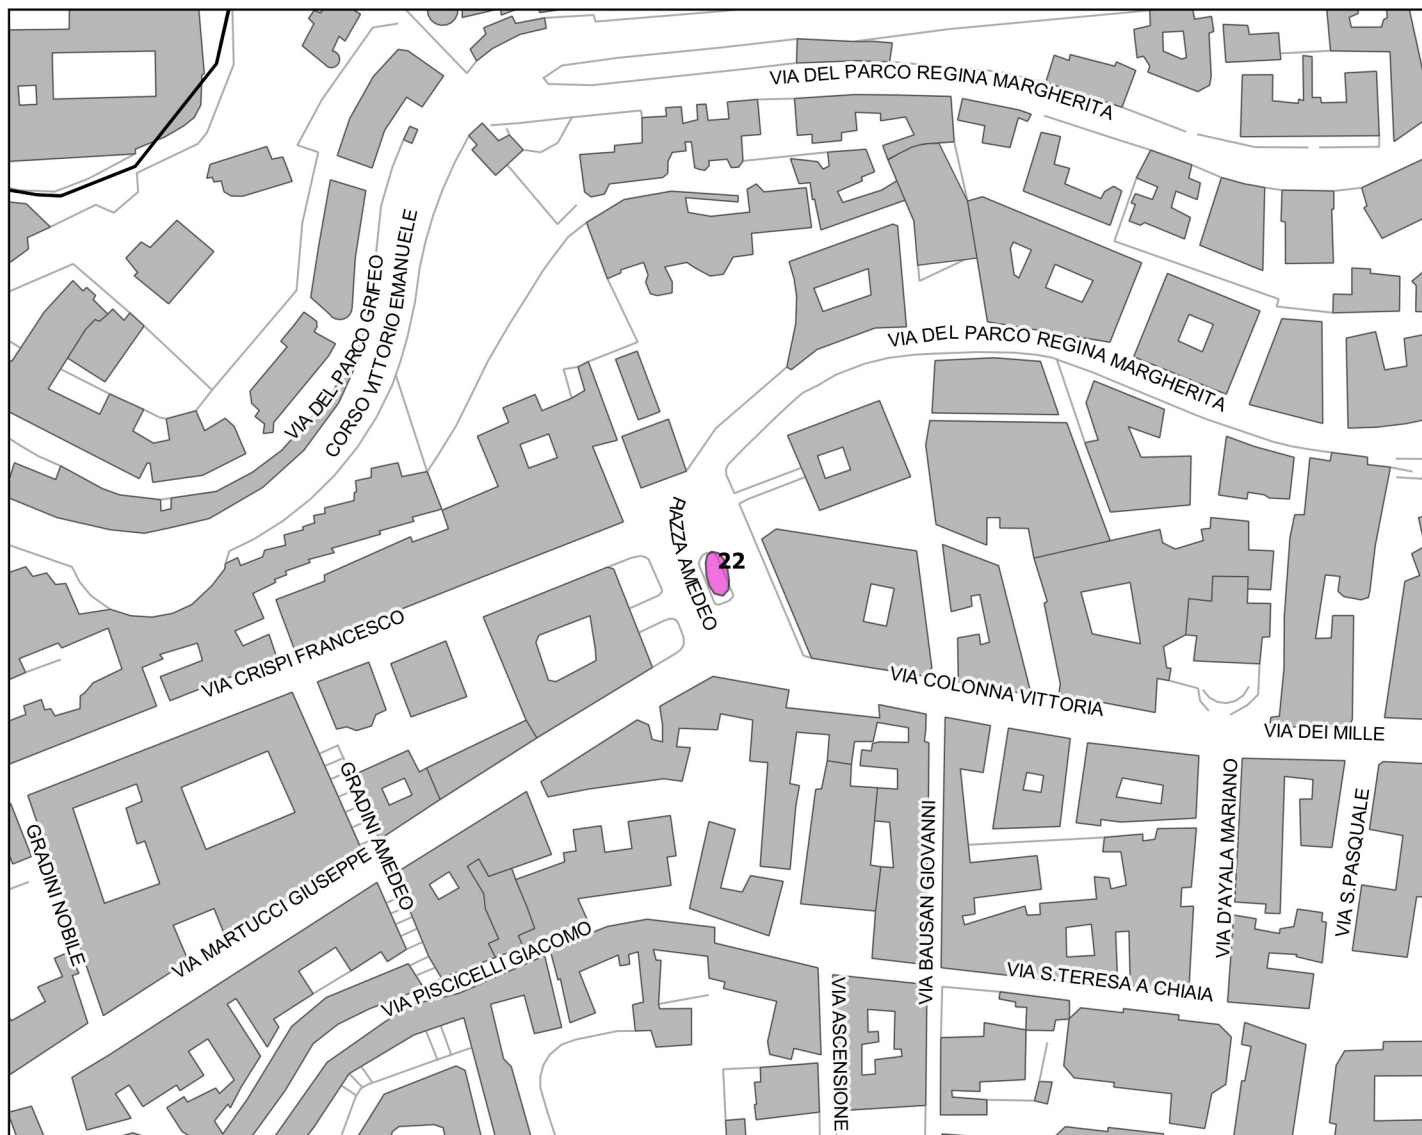

id	indirizzo	mun	quartiere	tipo area	area mq
112	Piazza Mercadante Saverio	1	chiaiaia	attesa	4137

Identificazione aree nel contesto territoriale

scala 1:2500

Tipologia aree

	ammassamento
	attesa
	punto radio

id	indirizzo	mun	quartiere	tipo area	area mq
141	Piazza Sannazaro	1	chiaia	attesa	4052

Identificazione aree nel contesto territoriale

scala 1:2500

Tipologia aree

	ammassamento
	attesa
	punto radio

id	indirizzo	mun	quartiere	tipo area	area mq
21	Piazza Piedigrotta_Corso Vittorio Emanuele	1	chiaia	attesa	1746

Identificazione aree nel contesto territoriale

scala 1:2500

Tipologia aree

	ammassamento
	attesa
	punto radio

id	indirizzo	mun	quartiere	tipo area	area mq
22	Piazza Amedeo	1	chiaia	punto radio	84

Identificazione aree nel contesto territoriale

scala 1:2500

Tipologia aree

	ammassamento
	attesa
	punto radio

id	indirizzo	mun	quartiere	tipo area	area mq
23	Piazza della Reupubblica	1	chiaia	attesa	3043

Identificazione aree nel contesto territoriale

Tipologia aree