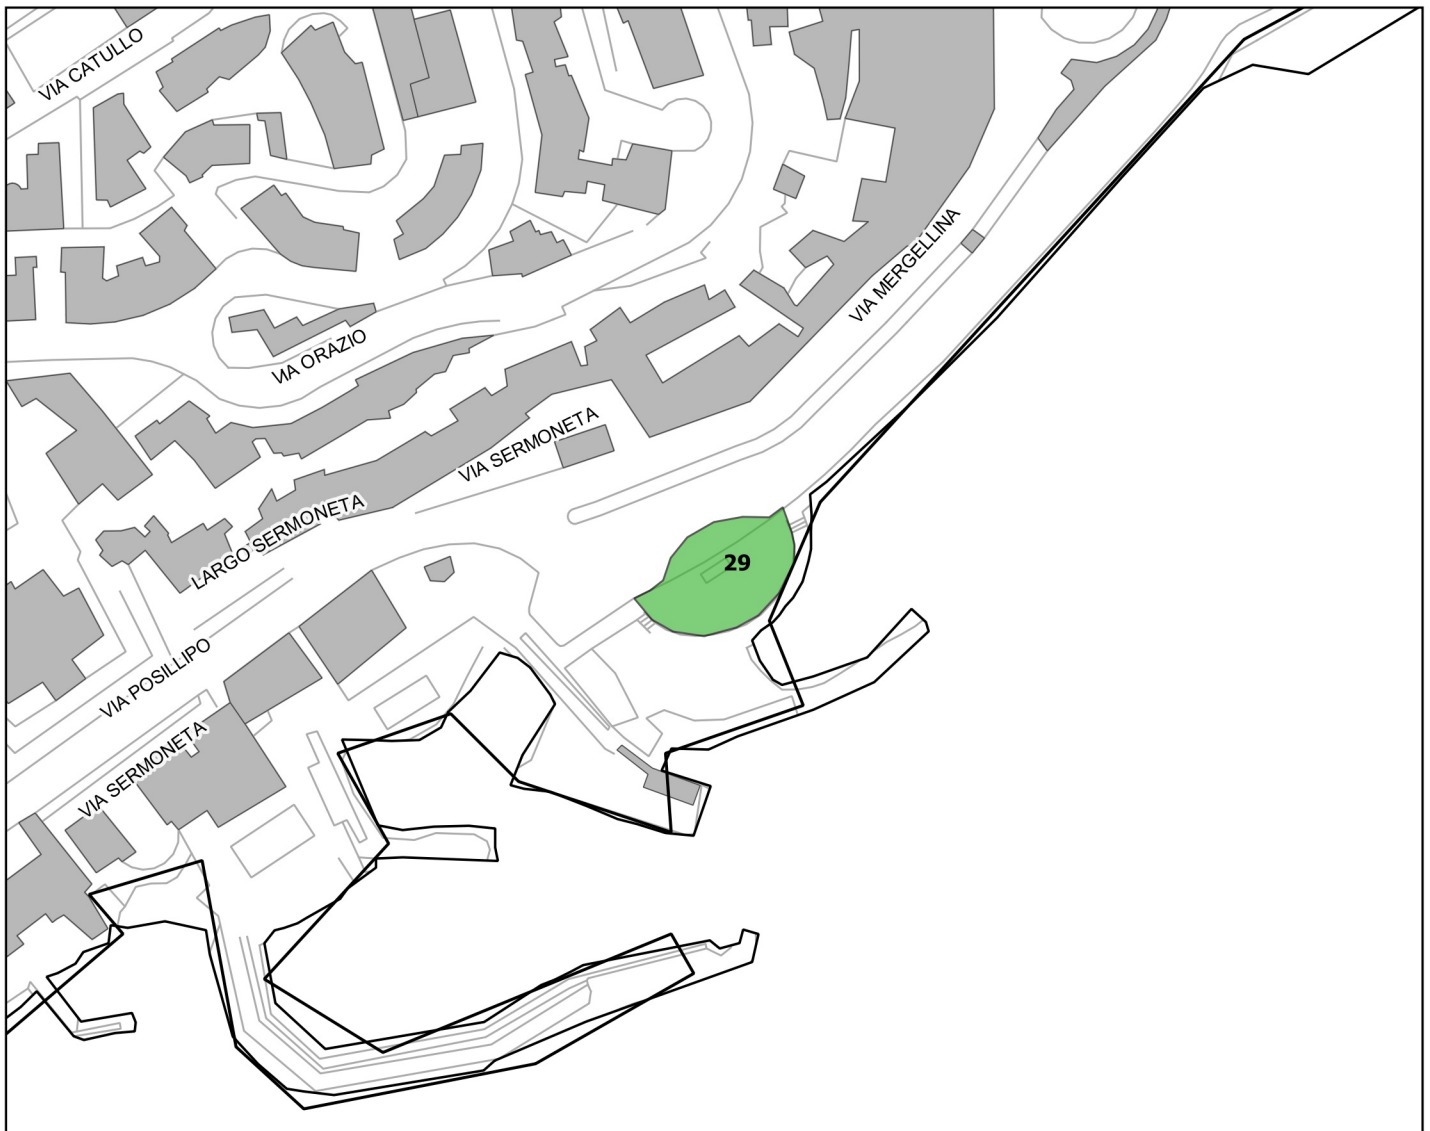

Identificazione aree nel contesto territoriale

Tipologia aree

	ammassamento
	attesa
	punto radio

scala 1:2500