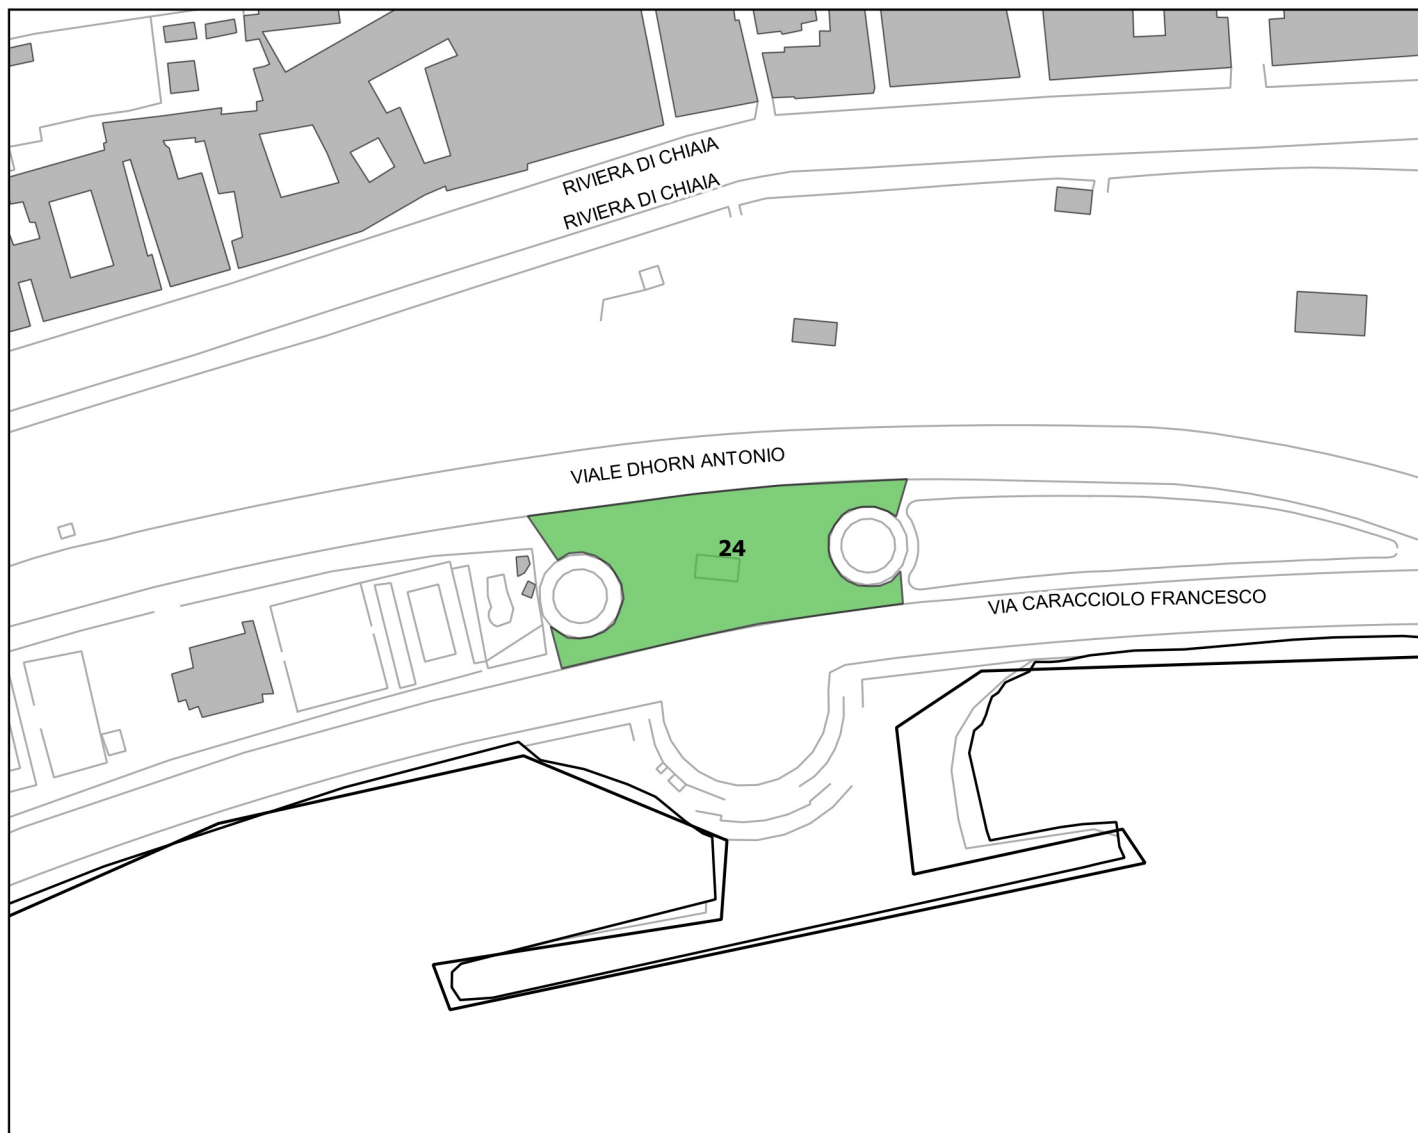

Identificazione aree nel contesto territoriale

Tipologia aree

	ammassamento
	attesa
	punto radio

scala 1:2500