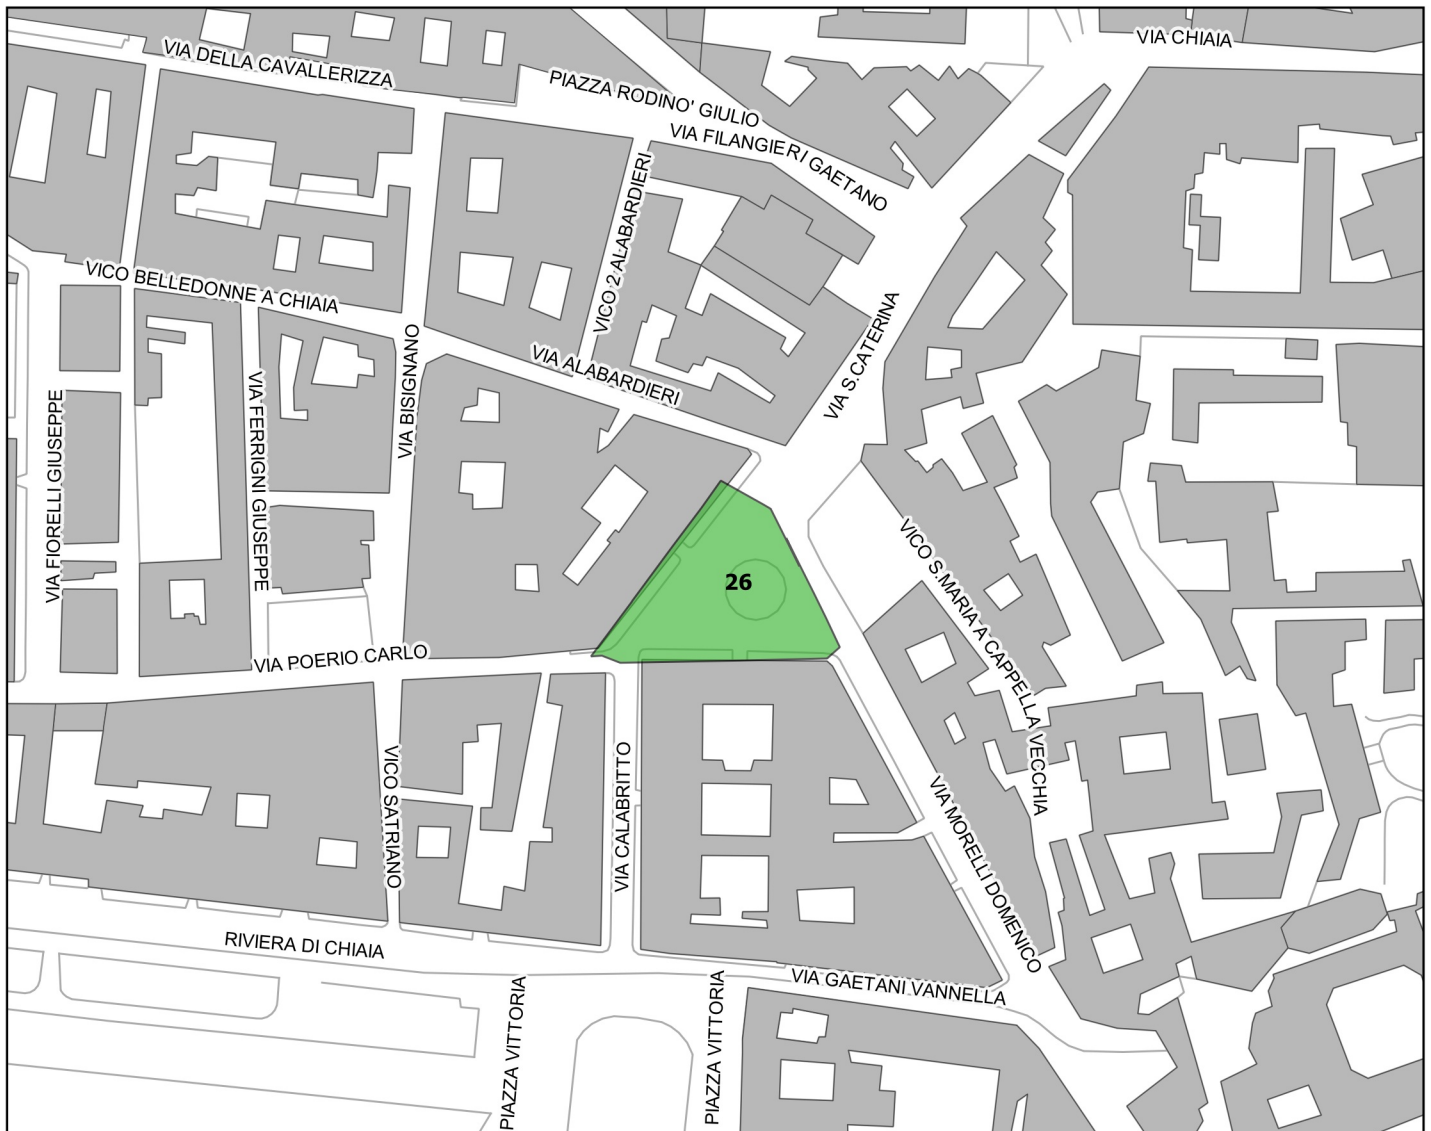

id	indirizzo	mun	quartiere	tipo area	area mq
112	Piazza Mercadante Saverio	1	chiaiaia	attesa	4137

Identificazione aree nel contesto territoriale

scala 1:2500

Tipologia aree

	ammassamento
	attesa
	punto radio

	ammassamento
	attesa
	punto radio

scala 1:2500

id	indirizzo	mun	quartiere	tipo area	area mq
25	Via Partenope_Via Nazario Sauro	1	san ferdinando	attesa	1247

Identificazione aree nel contesto territoriale

scala 1:2500

Tipologia aree

	ammassamento
	attesa
	punto radio

id	indirizzo	mun	quartiere	tipo area	area mq
26	Piazza dei Martiri	1	san ferdinando	attesa	2817

Identificazione aree nel contesto territoriale

scala 1:2500

Tipologia aree

	ammassamento
	attesa
	punto radio

id	indirizzo	mun	quartiere	tipo area	area mq
27	Piazza del Plebiscito	1	san ferninando	attesa	12902

Identificazione aree nel contesto territoriale