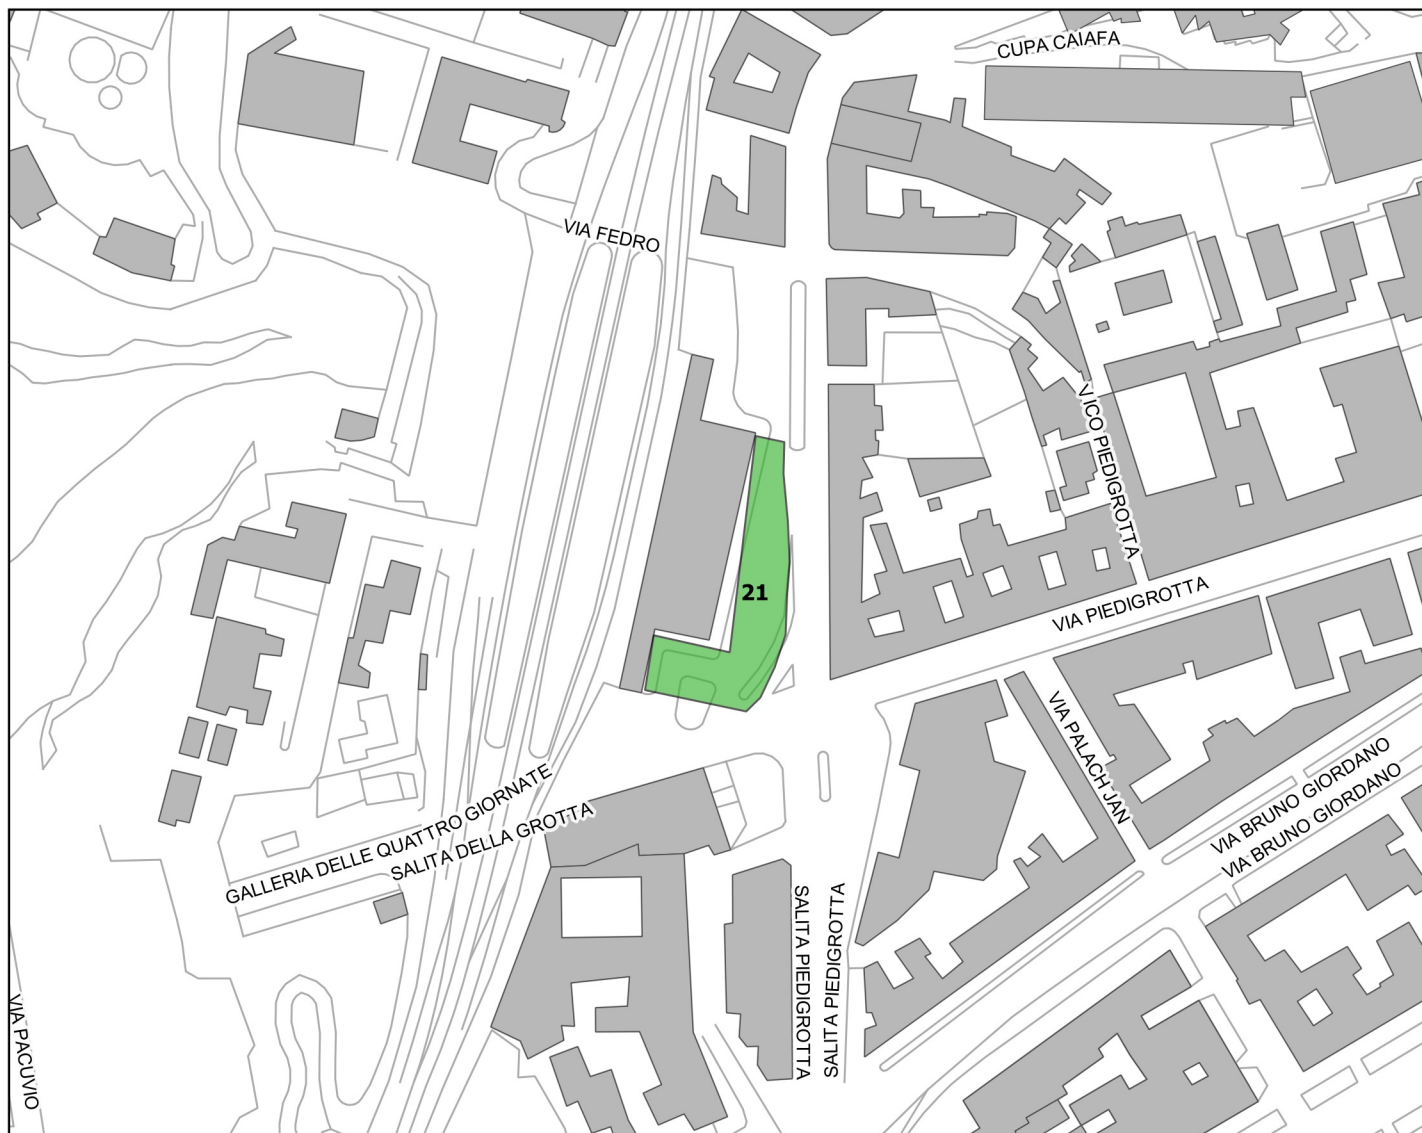

id	indirizzo	mun	quartiere	tipo area	area mq
112	Piazza Mercadante Saverio	1	chiaiaia	attesa	4137

Identificazione aree nel contesto territoriale

scala 1:2500

Tipologia aree

	ammassamento
	attesa
	punto radio

id	indirizzo	mun	quartiere	tipo area	area mq
141	Piazza Sannazaro	1	chiaia	attesa	4052

Identificazione aree nel contesto territoriale

scala 1:2500

Tipologia aree

	ammassamento
	attesa
	punto radio

id	indirizzo	mun	quartiere	tipo area	area mq
21	Piazza Piedigrotta_Corso Vittorio Emanuele	1	chiaia	attesa	1746

Identificazione aree nel contesto territoriale

scala 1:2500

Tipologia aree

	ammassamento
	attesa
	punto radio

id	indirizzo	mun	quartiere	tipo area	area mq
22	Piazza Amedeo	1	chiaia	punto radio	84

Identificazione aree nel contesto territoriale

scala 1:2500

Tipologia aree

	ammassamento
	attesa
	punto radio

id	indirizzo	mun	quartiere	tipo area	area mq
23	Piazza della Reupubblica	1	chiaia	attesa	3043

Identificazione aree nel contesto territoriale

Tipologia aree