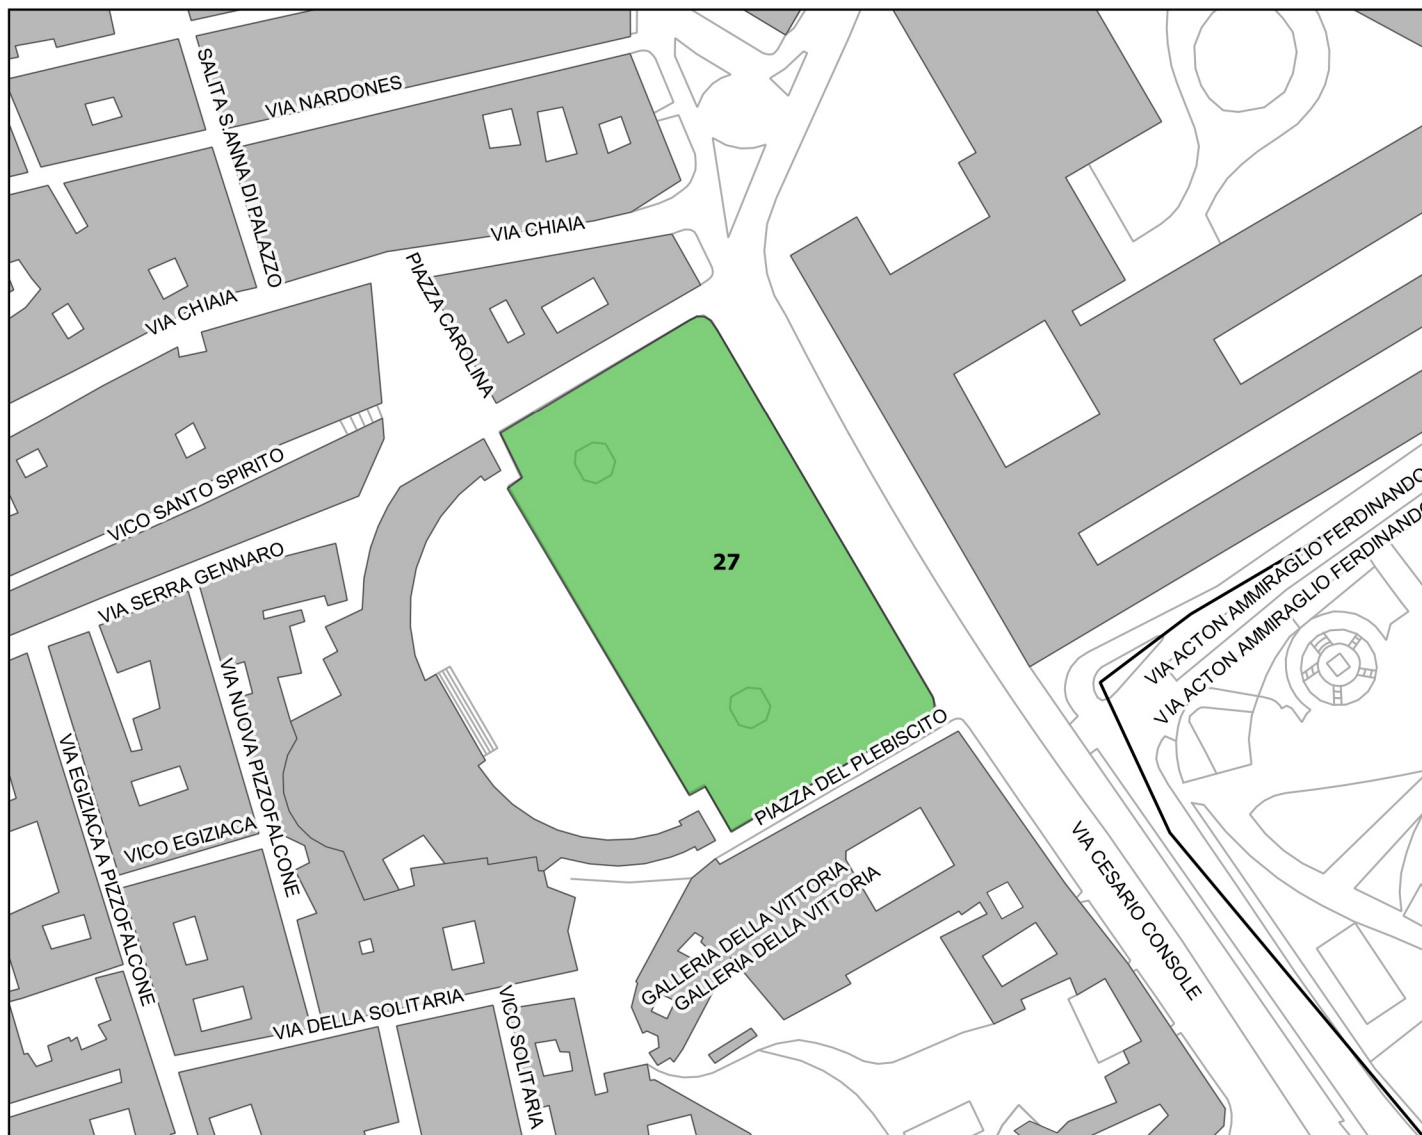

id	indirizzo	mun	quartiere	tipo area	area mq
112	Piazza Mercadante Saverio	1	chiaiaia	attesa	4137

Identificazione aree nel contesto territoriale

scala 1:2500

Tipologia aree

	ammassamento
	attesa
	punto radio

scala 1:2500

Tipologia aree

	ammassamento
	attesa
	punto radio

id	indirizzo	mun	quartiere	tipo area	area mq
26	Piazza dei Martiri	1	san ferdinando	attesa	2817

Identificazione aree nel contesto territoriale

scala 1:2500

Tipologia aree

	ammassamento
	attesa
	punto radio

id	indirizzo	mun	quartiere	tipo area	area mq
27	Piazza del Plebiscito	1	san ferninando	attesa	12902

Identificazione aree nel contesto territoriale

Identificazione aree nel contesto territoriale

scala 1:2500

Tipologia aree

	ammassamento
	attesa
	punto radio

id	indirizzo	mun	quartiere	tipo area	area mq
29	Largo Sermoneta	1	posillipo_chiaia	attesa	1400