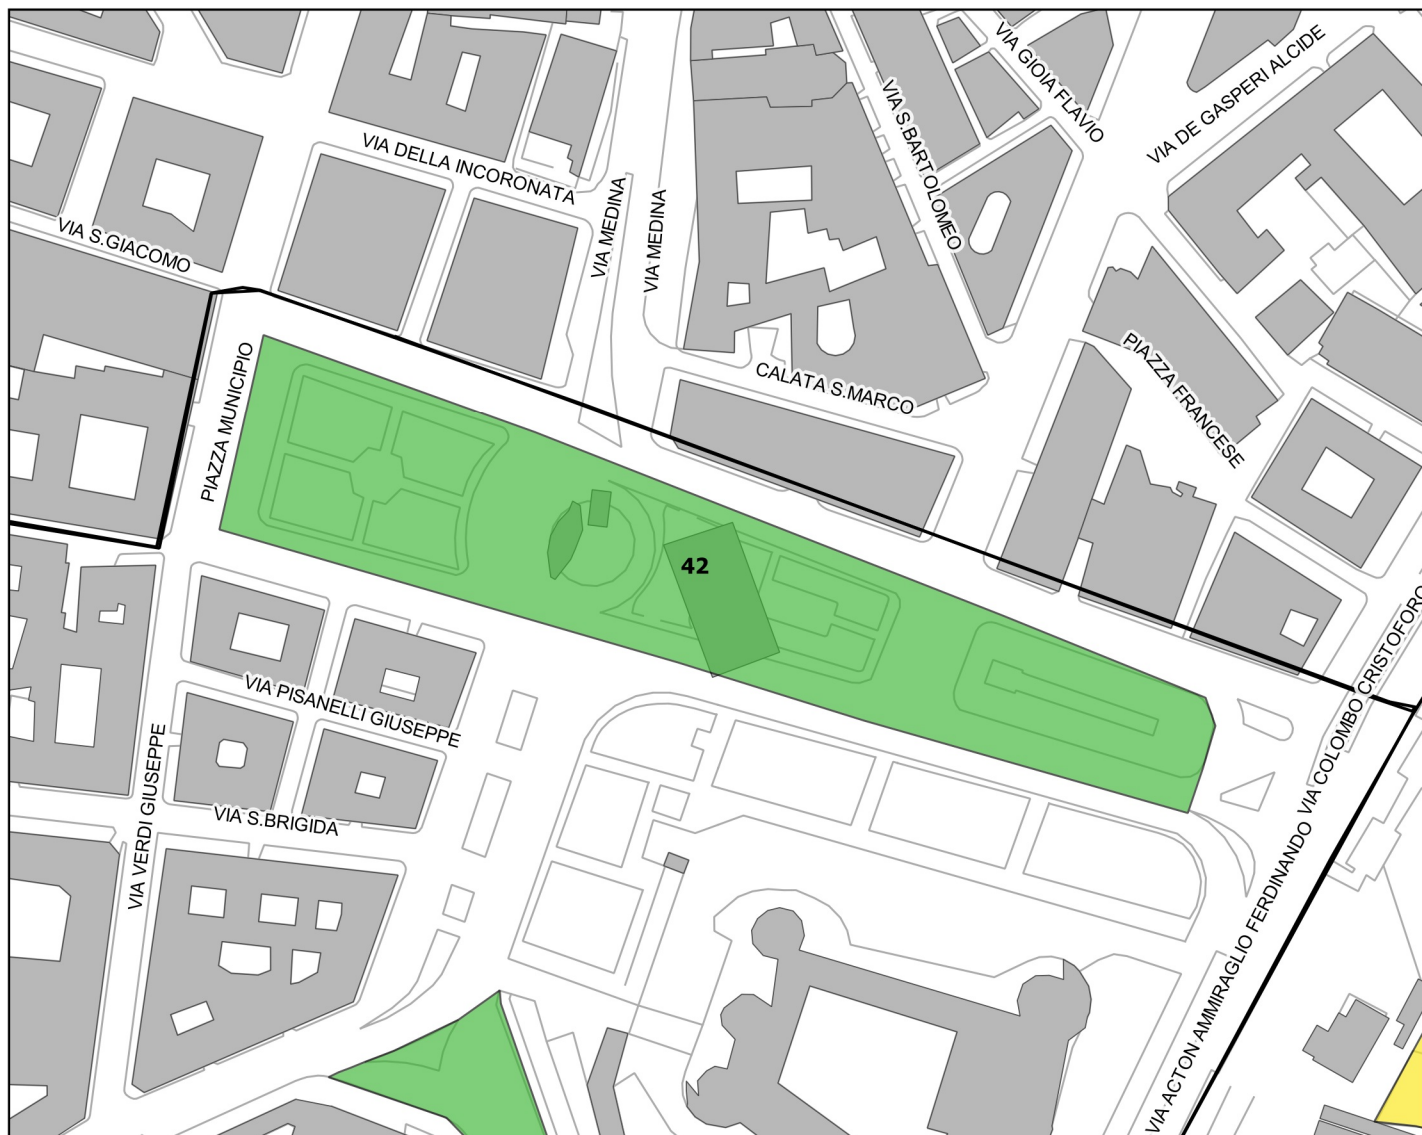

Identificazione aree nel contesto territoriale

scala 1:2500

Tipologia aree

	ammassamento
	attesa
	punto radio