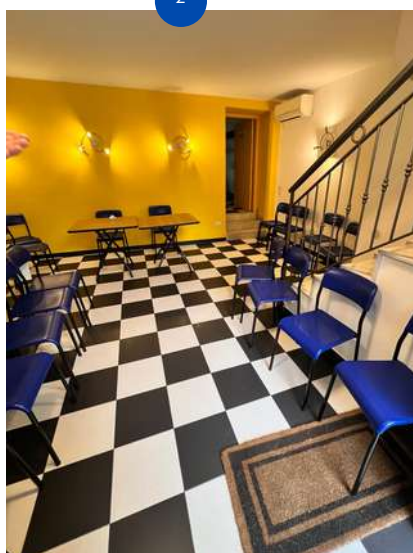

Parrocchia dell'Addolorata alla Pigna

Via della Pigna, 203

Gli spazi principali e caratterizzanti la Parrocchia sono la **navata centrale (80 posti)**, lo **spazio esterno** e la **saletta** detta "Sala Scialla" su due livelli (**20 posti**). Tali spazi si prestano ad accogliere eventi e attività culturali (presentazioni, reading, convegni, biblioteche di quartiere, esposizioni artistiche), con una ridotta affluenza di pubblico.

80 posti

spazio esterno
+ saletta

Il livello superiore della Sala Scialla, dove sono ubicati alcuni servizi igienici, non è fruibile per persone con disabilità motorie. Non sono presenti servizi igienici dedicati.