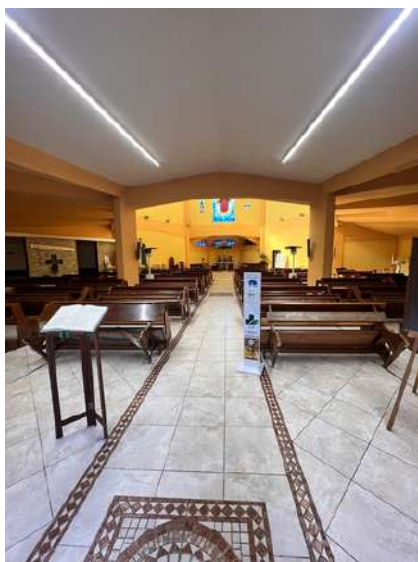

COMUNE DI NAPOLI

VII Decanato

Decano Mons. Vincenzo Dorianò De Luca
Sede decanale: Parrocchia Immacolata Concezione

Parrocchia di Cristo Re

Rione Berlingieri

Possiede, oltre alla **navata centrale** da circa **200 posti**, diversi spazi multifunzionali, quali la **Sala biblioteca**, la **Sala ascolto**, la **Saletta teatro** ed il **cortile**. È in grado di accogliere una buona affluenza di spettatori ed ospitare eventi di natura diversa.

La Chiesa, infatti, in aggiunta alle attività parrocchiali, è aperta all'organizzazione e realizzazione, anche mediante **aperture straordinarie**, di spettacoli teatrali, musicali, coreutici, attività laboratoriali, allestimenti temporanei di opere d'arte e, persino, alla messa a disposizione di sale che possano fungere da uffici tecnici per produzioni cinematografiche.

+200 posti

80/100 posti

Sala ascolto
50 posti

Sala biblioteca
(da sistemare)

Soddisfa i criteri di accessibilità, grazie alla presenza di diverse rampe; dispone di servizi igienici dedicati.