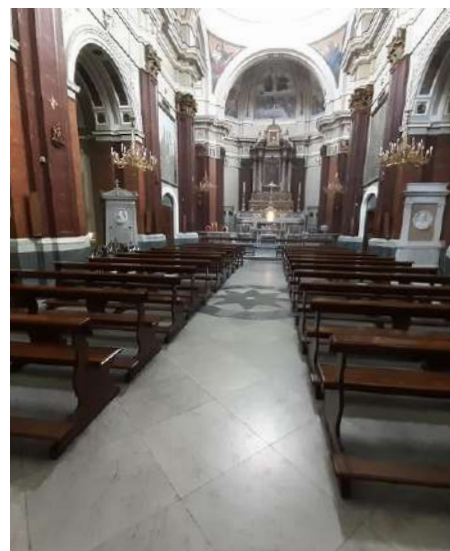

COMUNE DI NAPOLI

VII Decanato

Decano Mons. Vincenzo Doriano De Luca
Sede decanale: Parrocchia Immacolata Concezione

Chiesa San Pietro Apostolo

Piazza Guarino, 1

La Chiesa San Pietro Apostolo è sita nella principale piazza del quartiere San Pietro a Patierno.

Ci sono spazi oltre la **capiente navata**, tra cui si segnala un **ampio cortile esterno** e **tre piccole stanze**. Risultano in essere diverse attività parrocchiali, ma vi è la disponibilità per ulteriori eventi culturali e per **aperture serali**.

Il **cortile esterno** è molto ampio, può ospitare circa **250 persone**, e si presta a varie attività all'aperto.

200 posti

Cortile esterno
200 posti

n. 3 Sale
piccole

L'accessibilità è garantita per il cortile ma non per la navata. Non dispone di servizi igienici dedicati.