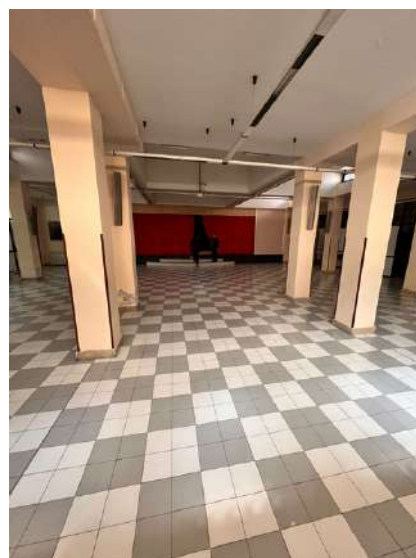

Chiesa Dei Sacri Cuori

 via I Traversa Casilli, 10

La Chiesa Dei Sacri Cuori si caratterizza per la presenza di una **navata centrale**, di una **Sala polifunzionale**, di **quattro aule catechesi** e di un ampio **campo sportivo**. È dotata inoltre di un palcoscenico comprensivo di camerini e di adeguata attrezzatura di base per eventuali proiezioni.