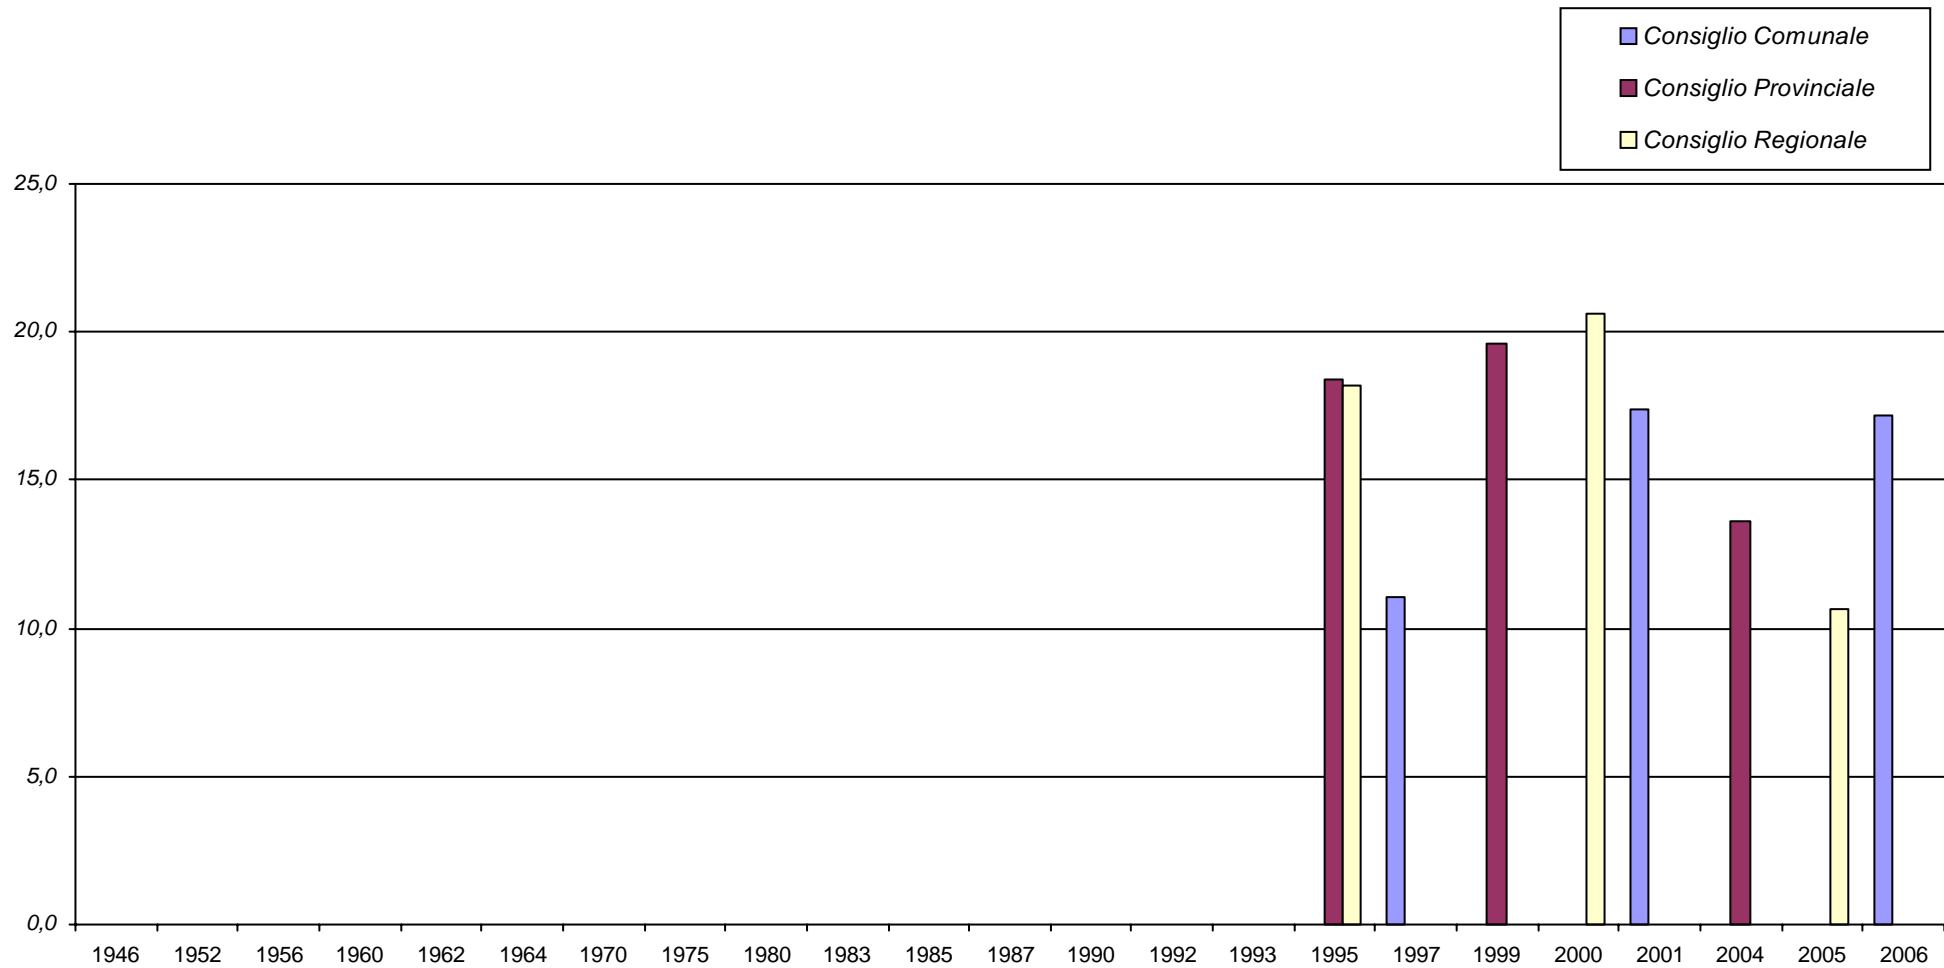

Forza Italia

Elezioni Amministrative - Napoli, valori assoluti e relativi

Anno	Elezioni	Valori assoluti	Valori relativi
1946	Consiglio Comunale	-	-
1952	Consiglio Comunale	-	-
1952	Consiglio Provinciale	-	-
1956	Consiglio Comunale	-	-
1956	Consiglio Provinciale	-	-
1960	Consiglio Comunale	-	-
1960	Consiglio Provinciale	-	-
1962	Consiglio Comunale	-	-
1964	Consiglio Comunale	-	-
1964	Consiglio Provinciale	-	-
1970	Consiglio Comunale	-	-
1970	Consiglio Provinciale	-	-
1970	Consiglio Regionale	-	-
1975	Consiglio Comunale	-	-
1975	Consiglio Provinciale	-	-
1975	Consiglio Regionale	-	-
1980	Consiglio Comunale	-	-
1980	Consiglio Provinciale	-	-
1980	Consiglio Regionale	-	-
1983	Consiglio Comunale	-	-
1985	Consiglio Provinciale	-	-
1985	Consiglio Regionale	-	-
1987	Consiglio Comunale	-	-
1990	Consiglio Provinciale	-	-
1990	Consiglio Regionale	-	-
1992	Consiglio Comunale	-	-
1993	Consiglio Comunale	-	-
1995	Consiglio Provinciale	92.516	18,38
1995	Consiglio Regionale	87.165	18,20
1997	Consiglio Comunale	54.530	11,08
1999	Consiglio Provinciale	72.701	19,61
2000	Consiglio Regionale	95.878	20,65
2001	Consiglio Comunale	82.190	17,40
2004	Consiglio Provinciale	56.072	13,59
2005	Consiglio Regionale	46.169	10,64
2006	Consiglio Comunale	85.654	17,16
Massimo storico		95.878	20,65
Minimo storico		46.169	10,64

1) Consiglio Comunale: 1997: FI - CDU.

2) Consiglio Regionale: 1995: FI - Polo Popolari

Forza Italia - Napoli, valori relativi

1) Consiglio Comunale: 1977: FI, CDU.

2) Consiglio Regionale : 1995: FI - Polo Popolari