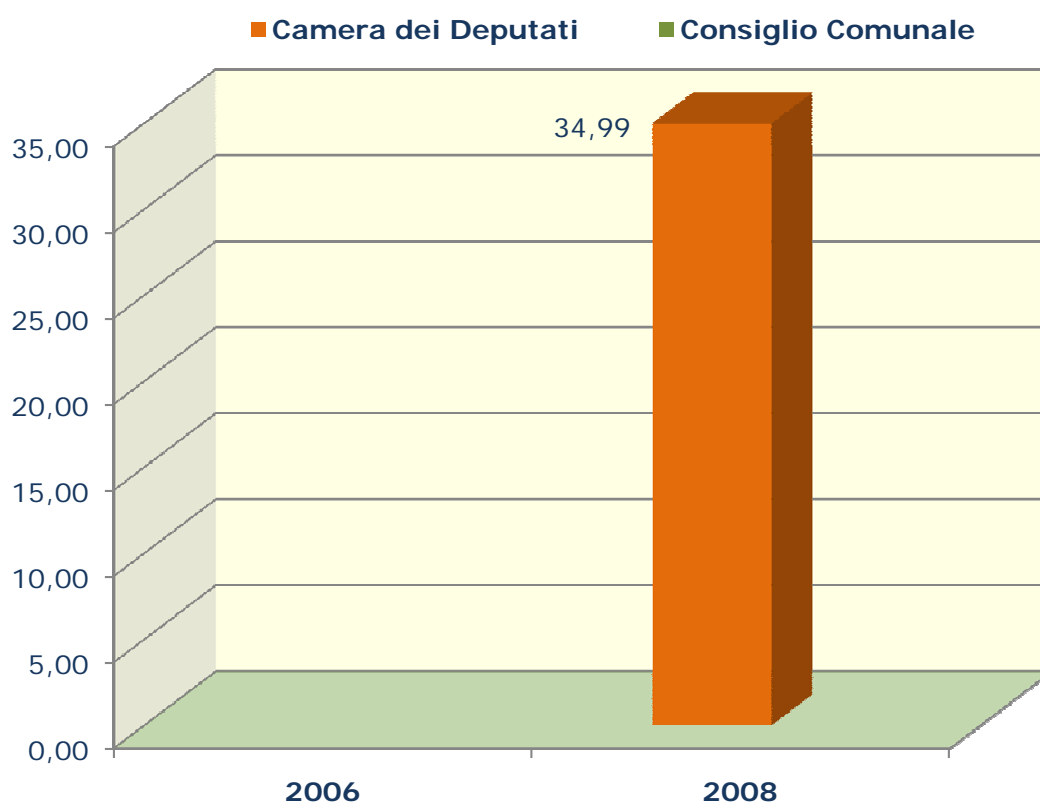

Il Partito Democratico si è costituito il 14 ottobre 2007

Partito Democratico

Elezioni della Camera dei Deputati e Comune - Napoli, valori assoluti e relativi

<i>Anno</i>	<i>Elezioni</i>	<i>Valori assoluti</i>	<i>Valori relativi</i>
<i>2006</i>	<i>Consiglio Comunale</i>	-	-
<i>2008</i>	<i>Camera dei Deputati</i>	182.252	34,99

Il Partito Democratico si è costituito il 14 ottobre 2007

Partito Democratico Napoli

Il Partito Democratico si è costituito il 14 ottobre 2007

Partito Democratico

Elezioni Politiche - Napoli, valori assoluti e relativi