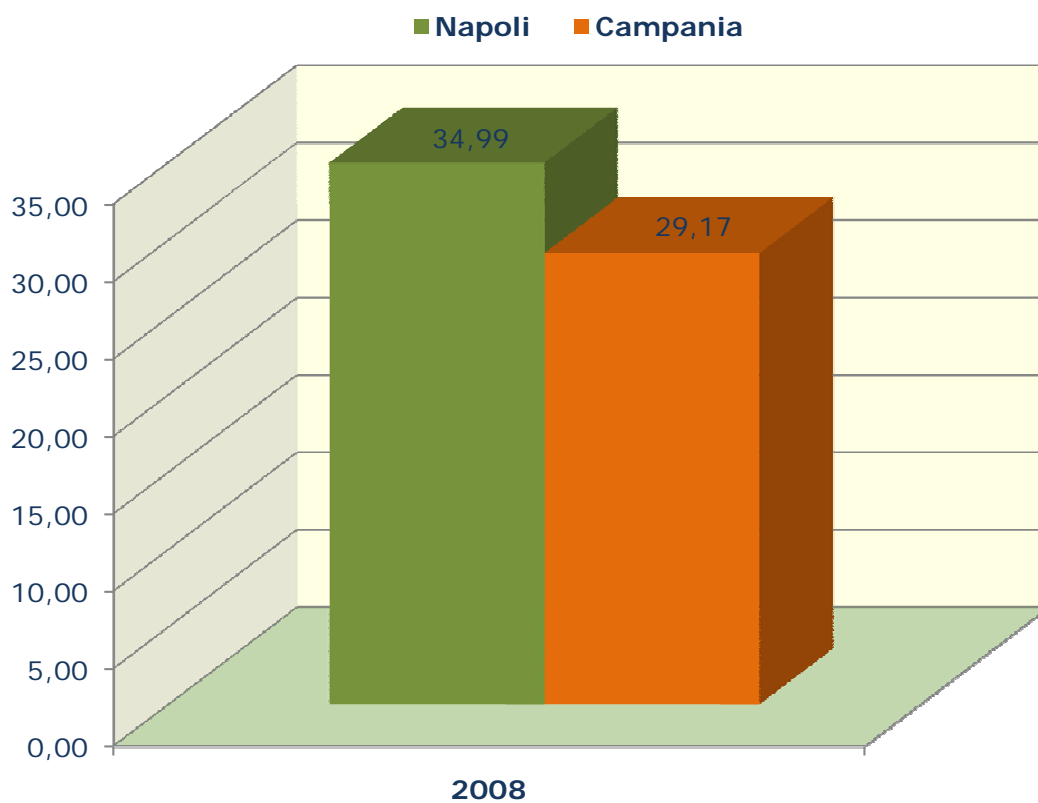

Campania 29,17

***Italia
Meridionale*** 30,71

Italia 33,17

Il Partito Democratico si è costituito il 14 ottobre 2007

Partito Democratico

Elezioni della Camera dei Deputati

Comuni capoluogo della Campania, Numeri indice (Italia = 100)

Città **2008**

Napoli 105

Salerno 111

Caserta 93

Benevento 99

Avellino 108

Campania 88

**Italia
Meridionale** 93

Italia 100

Il Partito Democratico si è costituito il 14 ottobre 2007

Elezione della Camera dei Deputati Partito Democratico

Il Partito Democratico si è costituito il 14 ottobre 2007

Partito Democratico

Elezioni del Parlamento Europeo - Napoli, valori assoluti e relativi