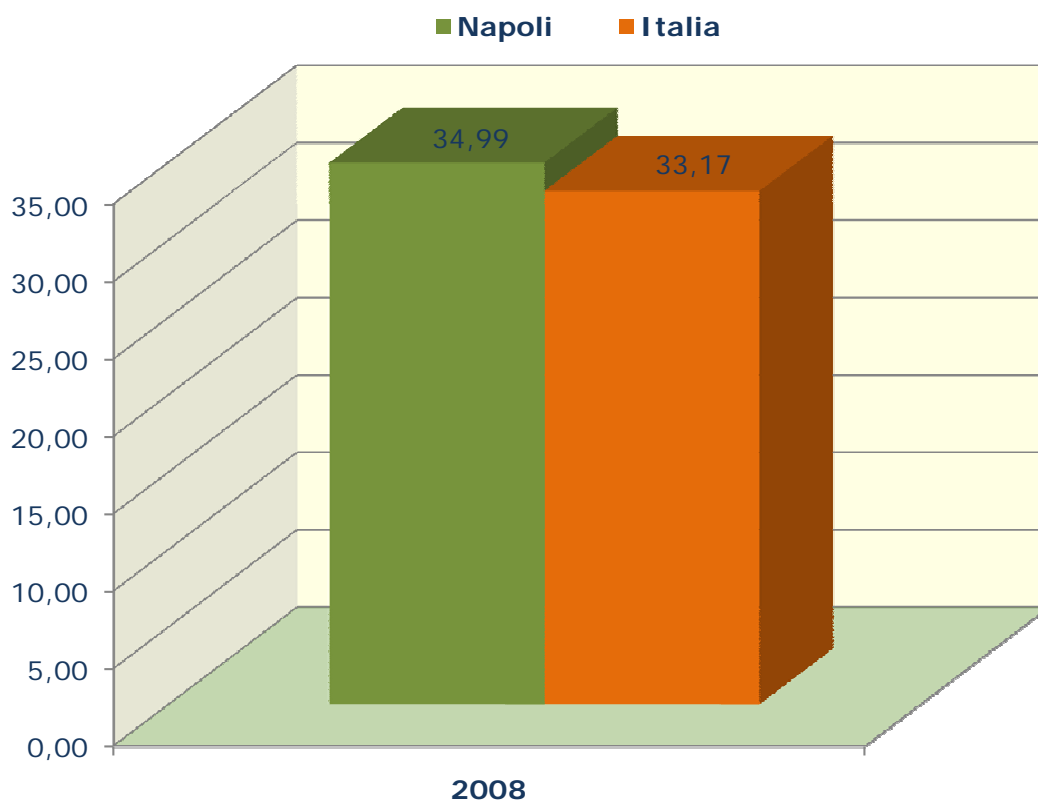

Elezioni della Camera dei Deputati - Grandi Comuni
Numeri indice (Italia = 100)

Città ***2008***

Torino 119

Milano 101

Genova 130

Bologna 150

Firenze 147

Roma 124

Napoli 105

Bari 94

Palermo 76

Catania 64

Italia 100

Il Partito Democratico si è costituito il 14 ottobre 2007

Elezione della Camera dei Deputati Partito Democratico

Il Partito Democratico si è costituito il 14 ottobre 2007

Partito Democratico

Elezioni della Camera dei Deputati Comuni capoluogo della Campania, valori relativi

Città ***2008***

Napoli 34,99

Salerno 36,71

Caserta 30,78

Benevento 32,89

Avellino 35,92

Campania 29,17

***Italia
Meridionale*** 30,71

Italia 33,17

Il Partito Democratico si è costituito il 14 ottobre 2007

Partito Democratico

Elezioni della Camera dei Deputati

Comuni capoluogo della Campania, Numeri indice (Italia = 100)