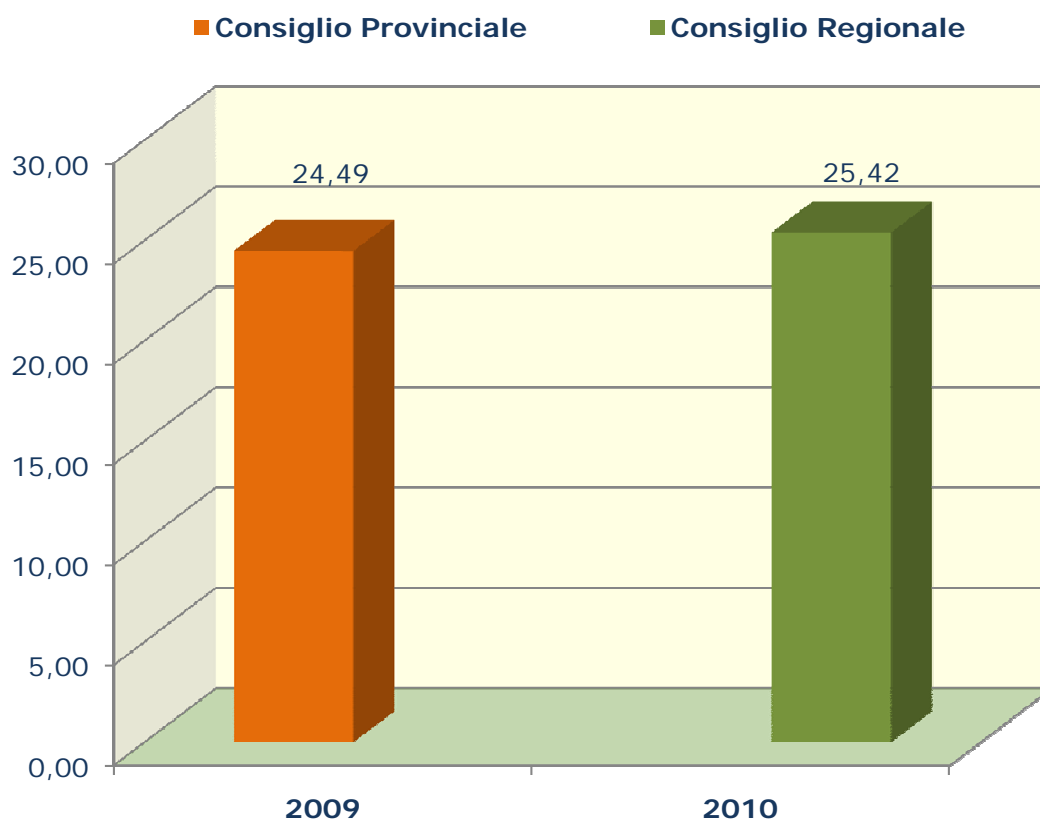

Massimo storico **182.252** **35,01**

Minimo storico **108.454** **27,30**

Il Partito Democratico si è costituito il 14 ottobre 2007

Partito Democratico Napoli

Il Partito Democratico si è costituito il 14 ottobre 2007

Partito Democratico

Elezioni Amministrative - Napoli, valori assoluti e relativi

Anno	Elezioni	Valori assoluti	Valori relativi
2009	<i>Consiglio Provinciale</i>	Max 91.148	min 24,49
2010	<i>Consiglio Regionale</i>	min 101.439	Max 25,42

Massimo storico	101.439	25,42
Minimo storico	91.148	24,49

Il Partito Democratico si è costituito il 14 ottobre 2007

Partito Democratico Napoli

Il Partito Democratico si è costituito il 14 ottobre 2007