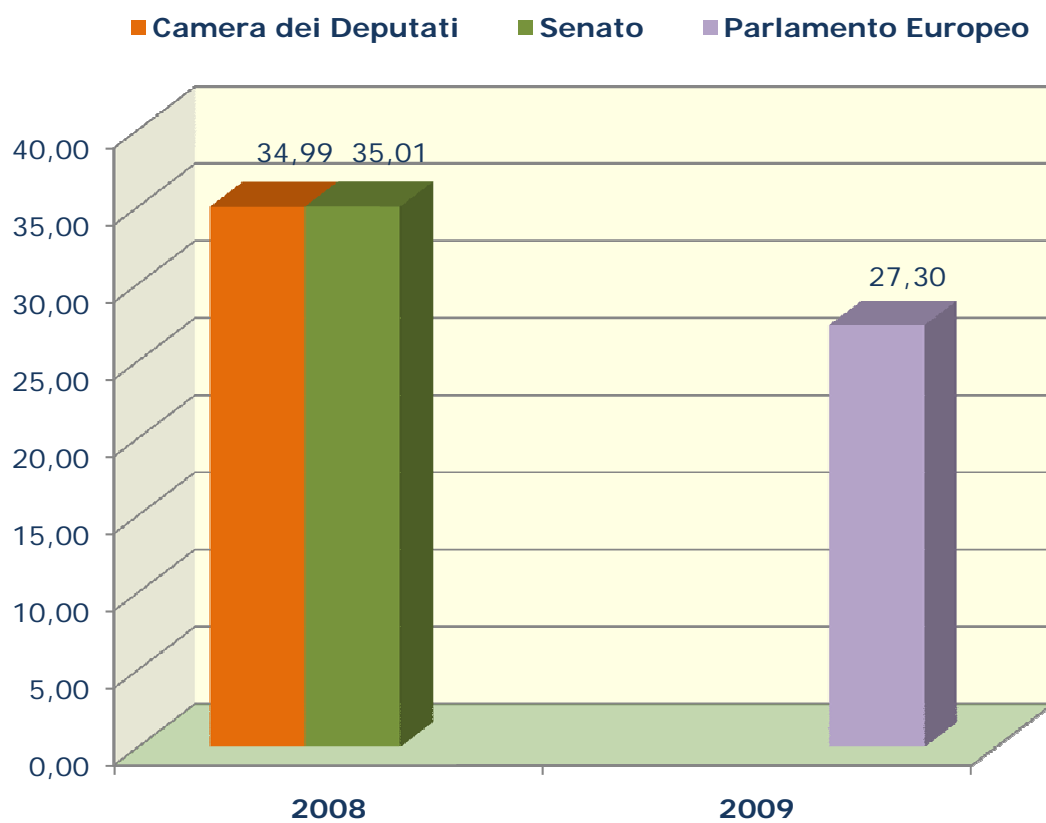

Il Partito Democratico si è costituito il 14 ottobre 2007

Partito Democratico Napoli

Il Partito Democratico si è costituito il 14 ottobre 2007

Partito Democratico

Elezioni Politiche - Napoli, valori assoluti e relativi

Anno	Elezioni	Valori assoluti	Valori relativi
2008	<i>Camera dei Deputati</i>	Max 182.252	34,99
2008	<i>Senato</i>	161.111	Max 35,01
2009	<i>Parlamento Europeo</i>	min 108.454	min 27,30

Massimo storico **182.252** **35,01**

Minimo storico **108.454** **27,30**

Il Partito Democratico si è costituito il 14 ottobre 2007

Partito Democratico

Elezioni Politiche - Napoli, valori assoluti e relativi

Anno	Elezioni	Valori assoluti	Valori relativi
2008	<i>Camera dei Deputati</i>	Max 182.252	34,99
2008	<i>Senato</i>	161.111	Max 35,01
2009	<i>Parlamento Europeo</i>	min 108.454	min 27,30

Massimo storico **182.252** **35,01**

Minimo storico **108.454** **27,30**

Il Partito Democratico si è costituito il 14 ottobre 2007

Partito Democratico Napoli

Il Partito Democratico si è costituito il 14 ottobre 2007