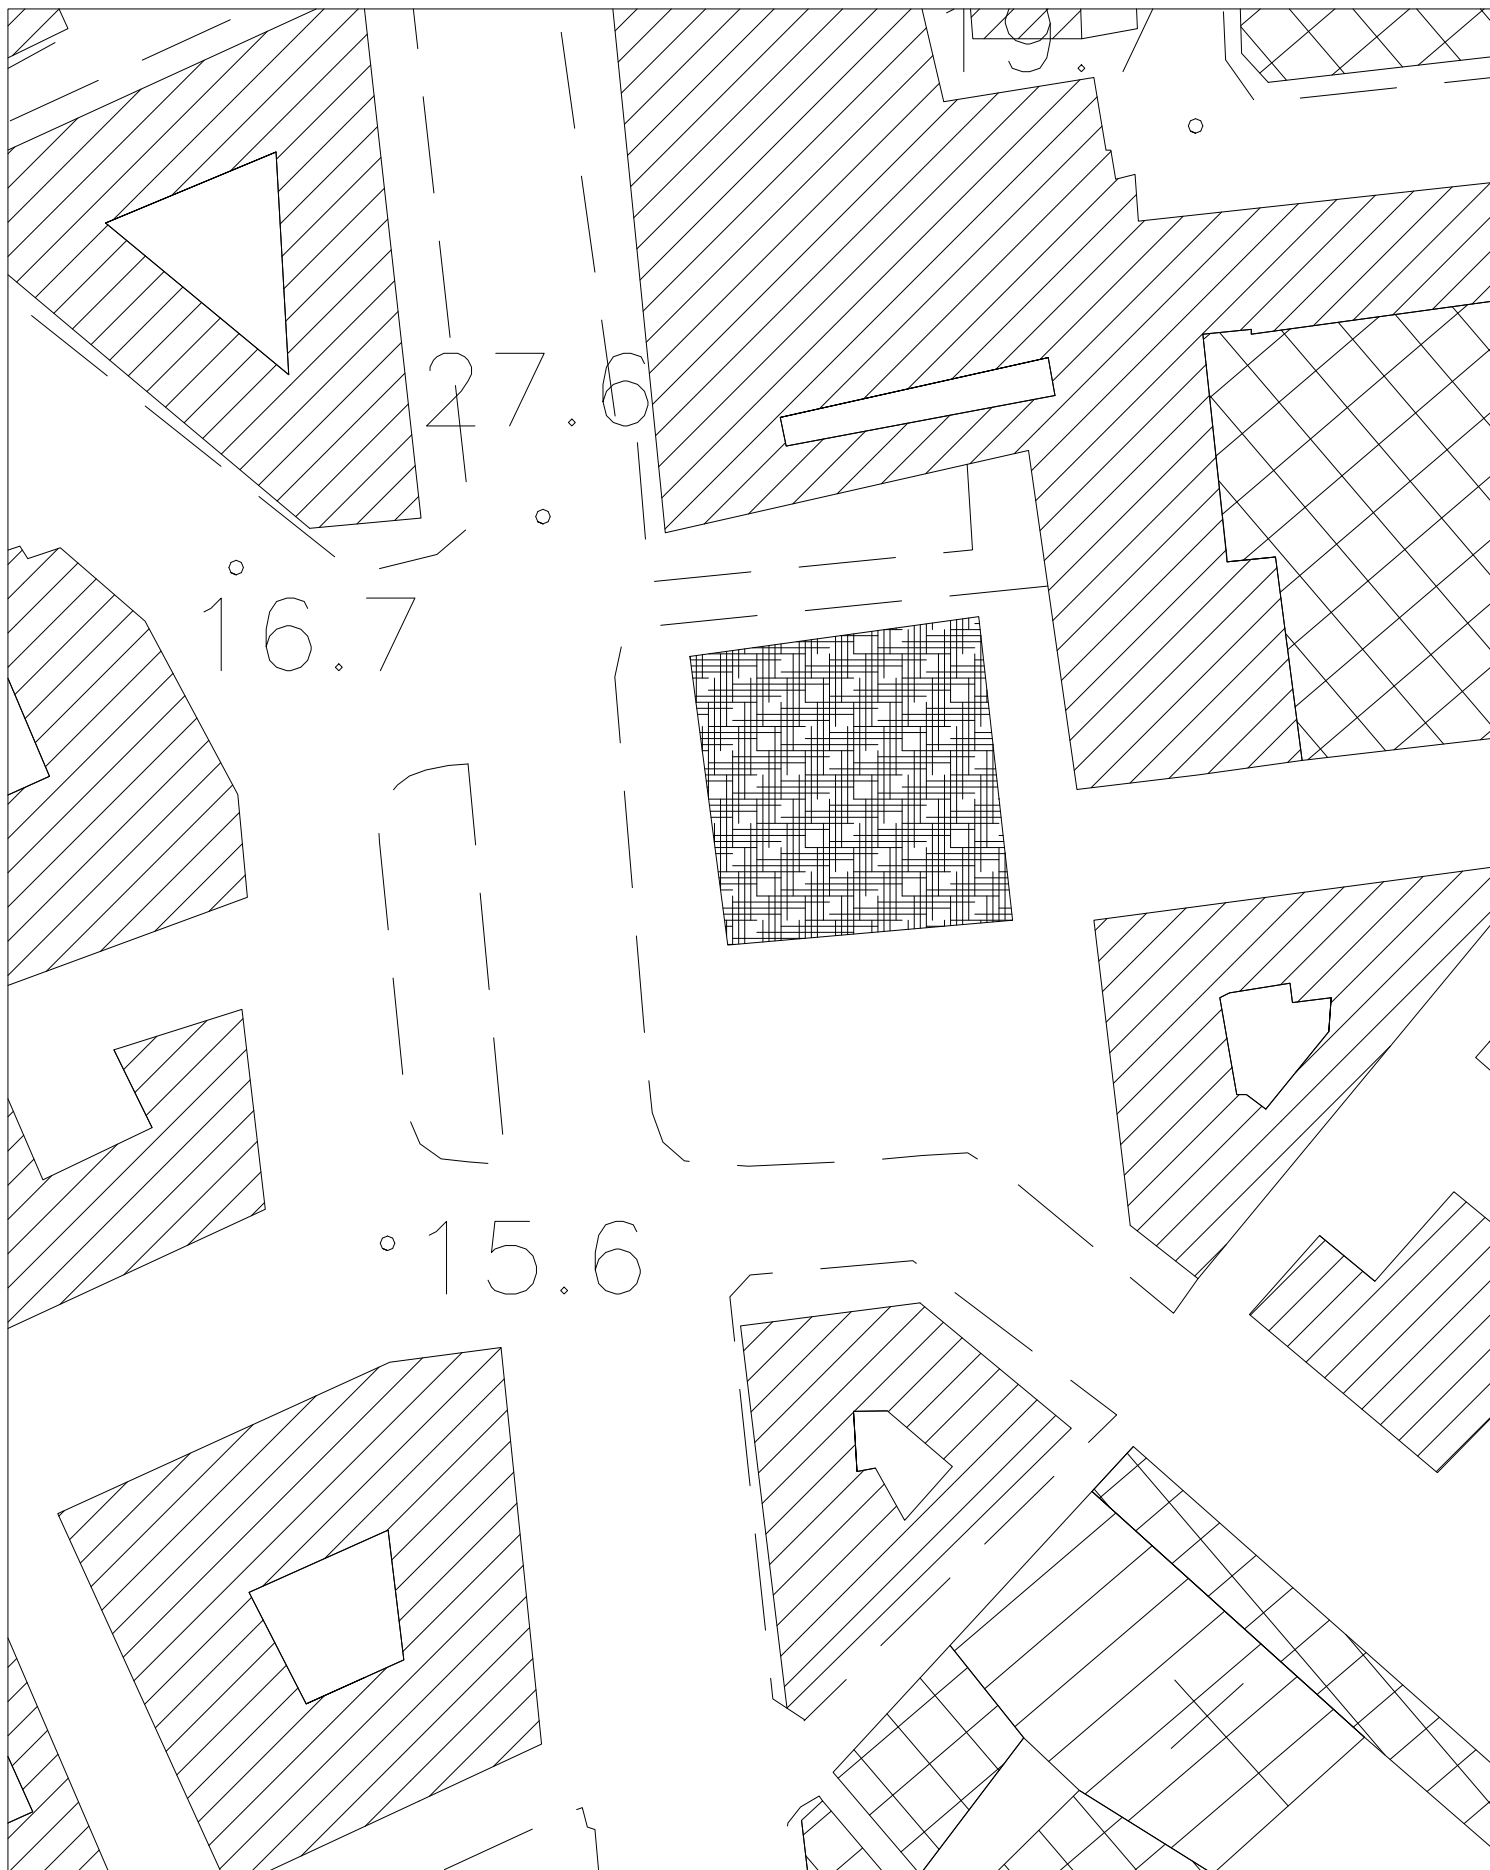

piazza dei Gerolomini
spazio da potere occupare 295 m²

piazza Luigi Miraglia

spazio da potere occupare 100 m²

piazza Principe Umberto
spazio da potere occupare 780 m²

piazza Luigi Poderico

spazio da potere occupare 900 m²

piazza Eduardo De Filippo
spazio da potere occupare 300 m²

Mercato Caramanico

spazio da potere occupare 650 m²