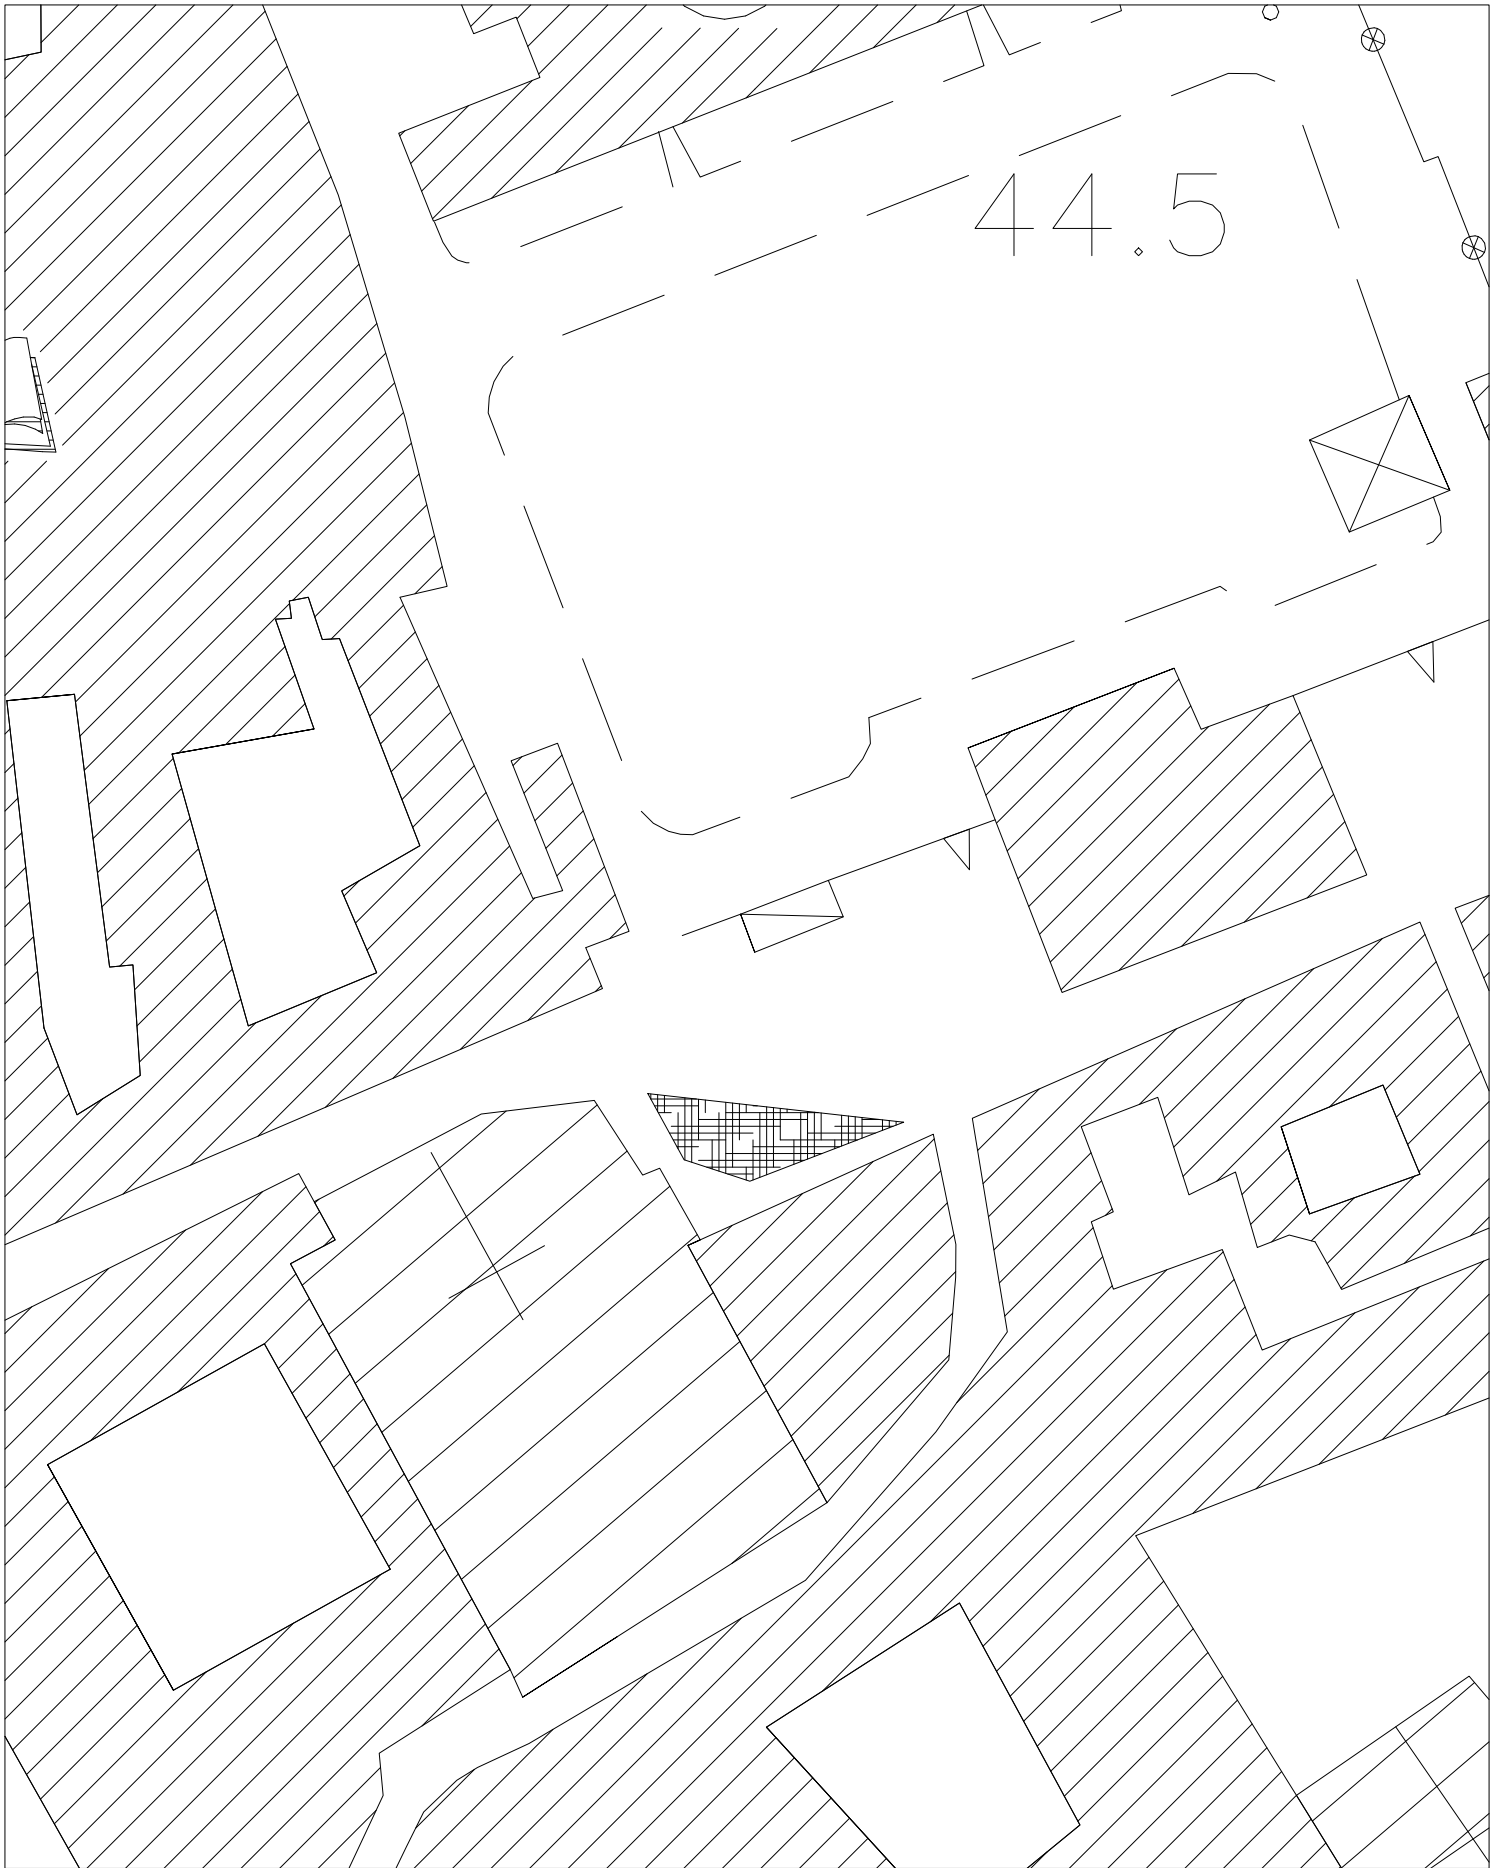

piazza dei Gerolomini
spazio da potere occupare 295 m²

piazza Luigi Miraglia

spazio da potere occupare 100 m²

piazza Principe Umberto
spazio da potere occupare 780 m²

piazza Luigi Poderico

spazio da potere occupare 900 m²

piazza Eduardo De Filippo
spazio da potere occupare 300 m²

Mercato Caramanico

spazio da potere occupare 650 m²