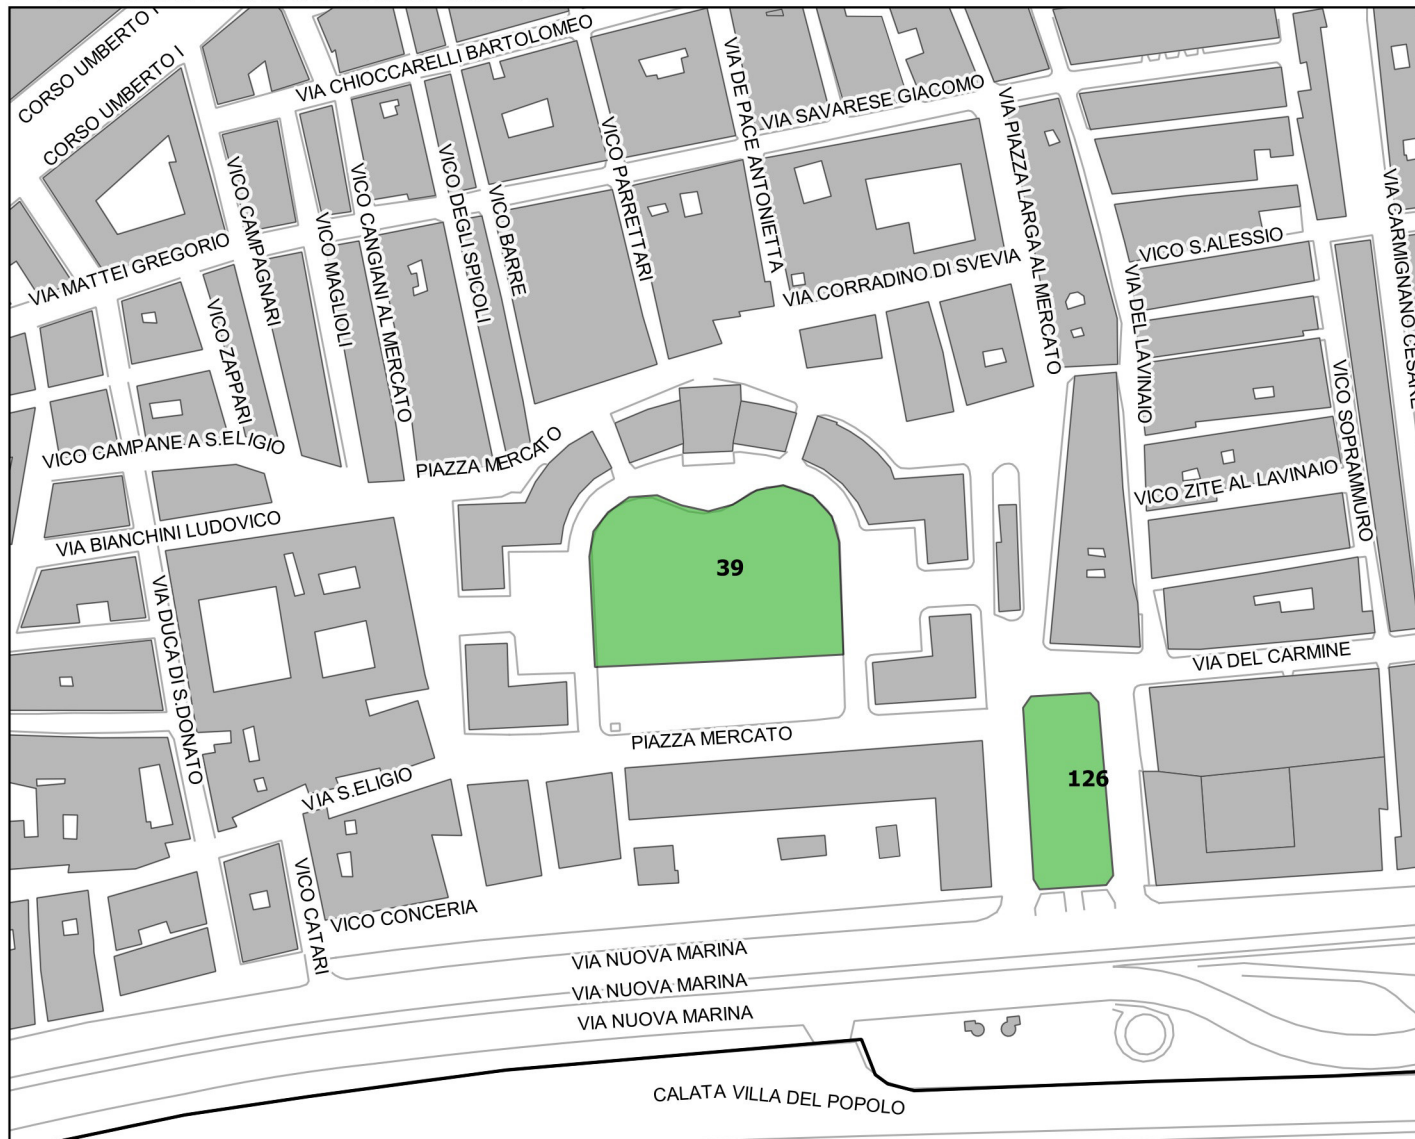

Identificazione aree nel contesto territoriale

scala 1:4000

Tipologia aree

	ammassamento
	attesa
	punto radio

Servizio Protezione Civile

Aree di emergenza aggiornamento ottobre 2016

id	indirizzo	mun	quartiere	tipo area	area mq
39	Piazza Mercato	2	pendino	attesa	4341
126	Piazza del Carmine	2	pendino	attesa	1624

Identificazione aree nel contesto territoriale

Tipologia aree

	ammassamento
	attesa
	punto radio

scala 1:4000

Servizio Protezione Civile
Are di emergenza
aggiornamento ottobre 2016

id	indirizzo	mun	quartiere	tipo area	area mq
40	Piazza Duca degli Abruzzi	2	mercato	attesa	1214