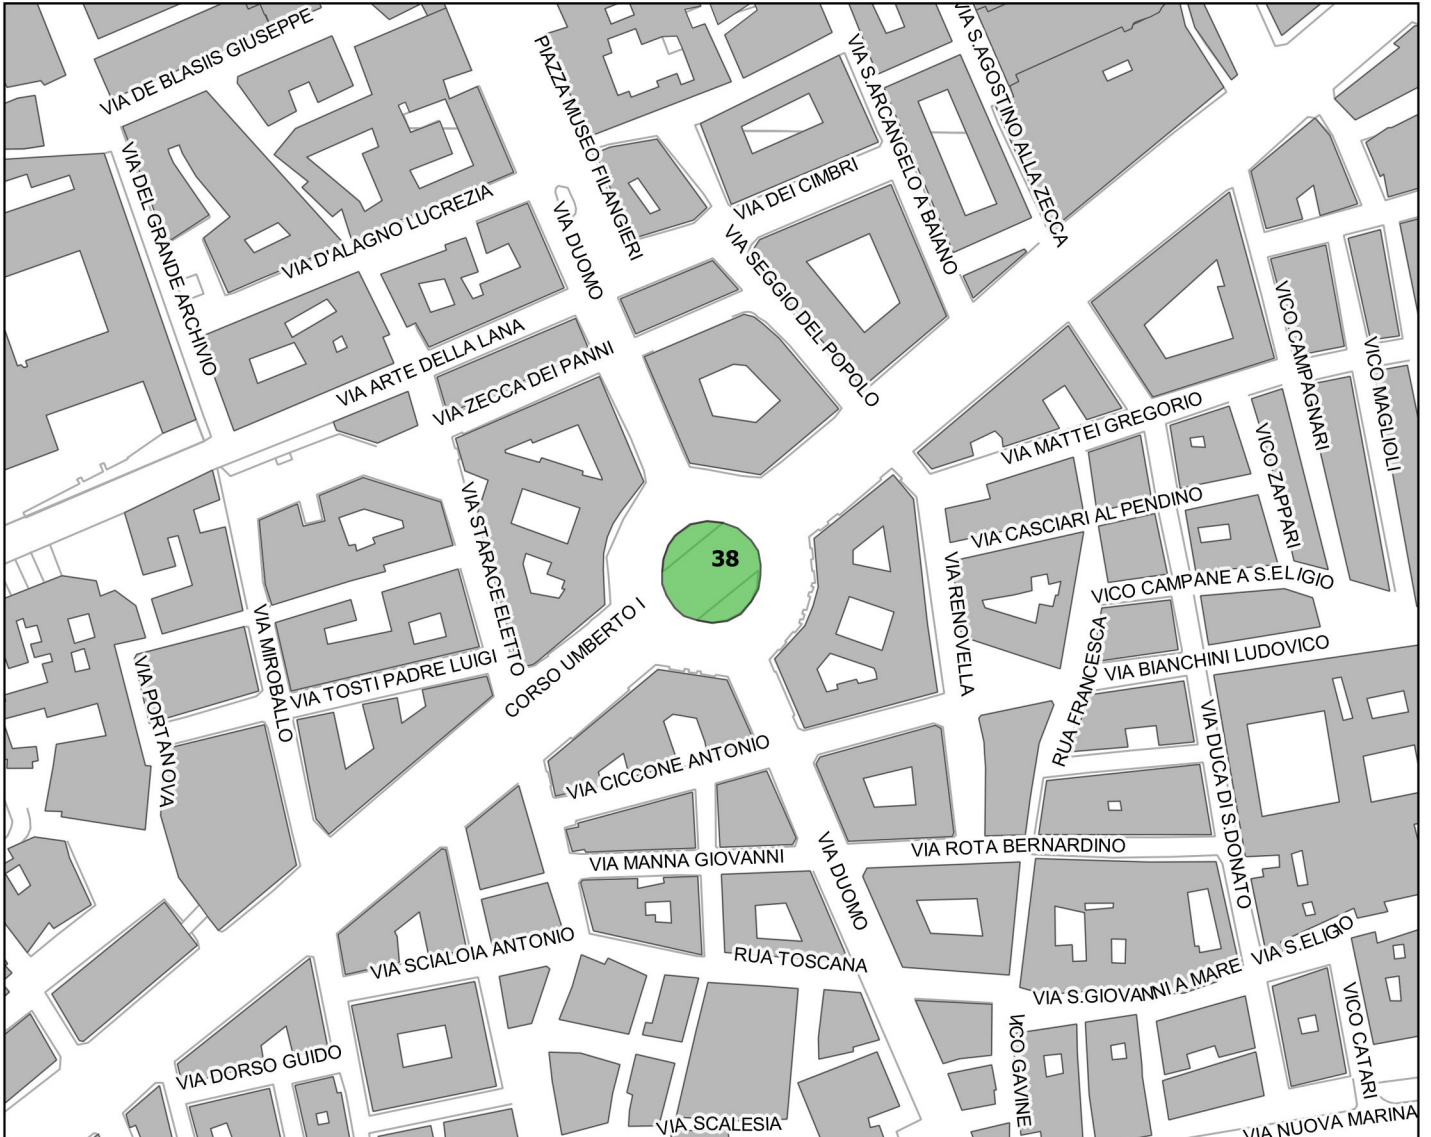

Identificazione aree nel contesto territoriale

scala 1:4000

Tipologia aree

	ammassamento
	attesa
	punto radio