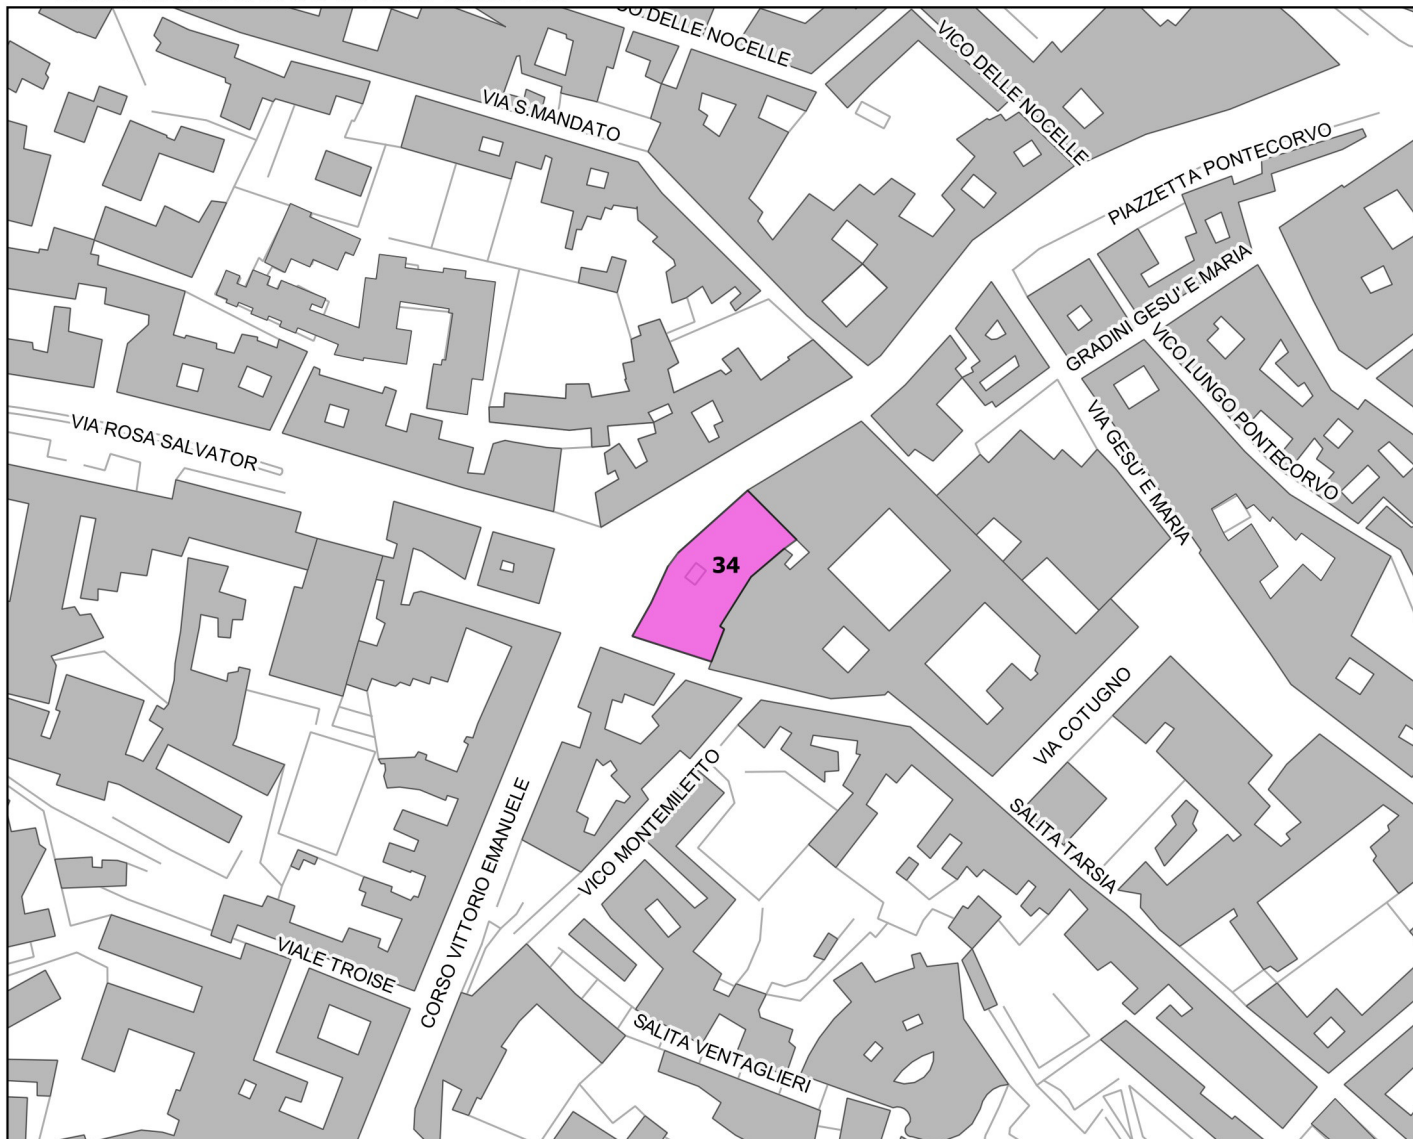

scala 1:4000

Tipologia aree

	ammassamento
	attesa
	punto radio

id	indirizzo	mun	quartiere	tipo area	area mq
138	Vico Trinita delle Monache	2	montecalvario	attesa	20636

Identificazione aree nel contesto territoriale

scala 1:4000

Tipologia aree

	ammassamento
	attesa
	punto radio

id	indirizzo	mun	quartiere	tipo area	area mq
33	Piazza Dante	2	san giuseppe	attesa	5669
44	Piazza Gesu Nuovo	2	san giuseppe	attesa	1918

Identificazione aree nel contesto territoriale

scala 1:4000

Tipologia aree

	ammassamento
	attesa
	punto radio

id	indirizzo	mun	quartiere	tipo area	area mq
34	Piazza Mazzini Giuseppe	2	avvocata	punto radio	1354

Identificazione aree nel contesto territoriale

scala 1:4000

Tipologia aree

 ammassamento
 attesa
 punto radio

id	indirizzo	mun	quartiere	tipo area	area mq
36	Piazza Bovio Giovanni	2	porto	attesa	527

Identificazione aree nel contesto territoriale

scala 1:4000