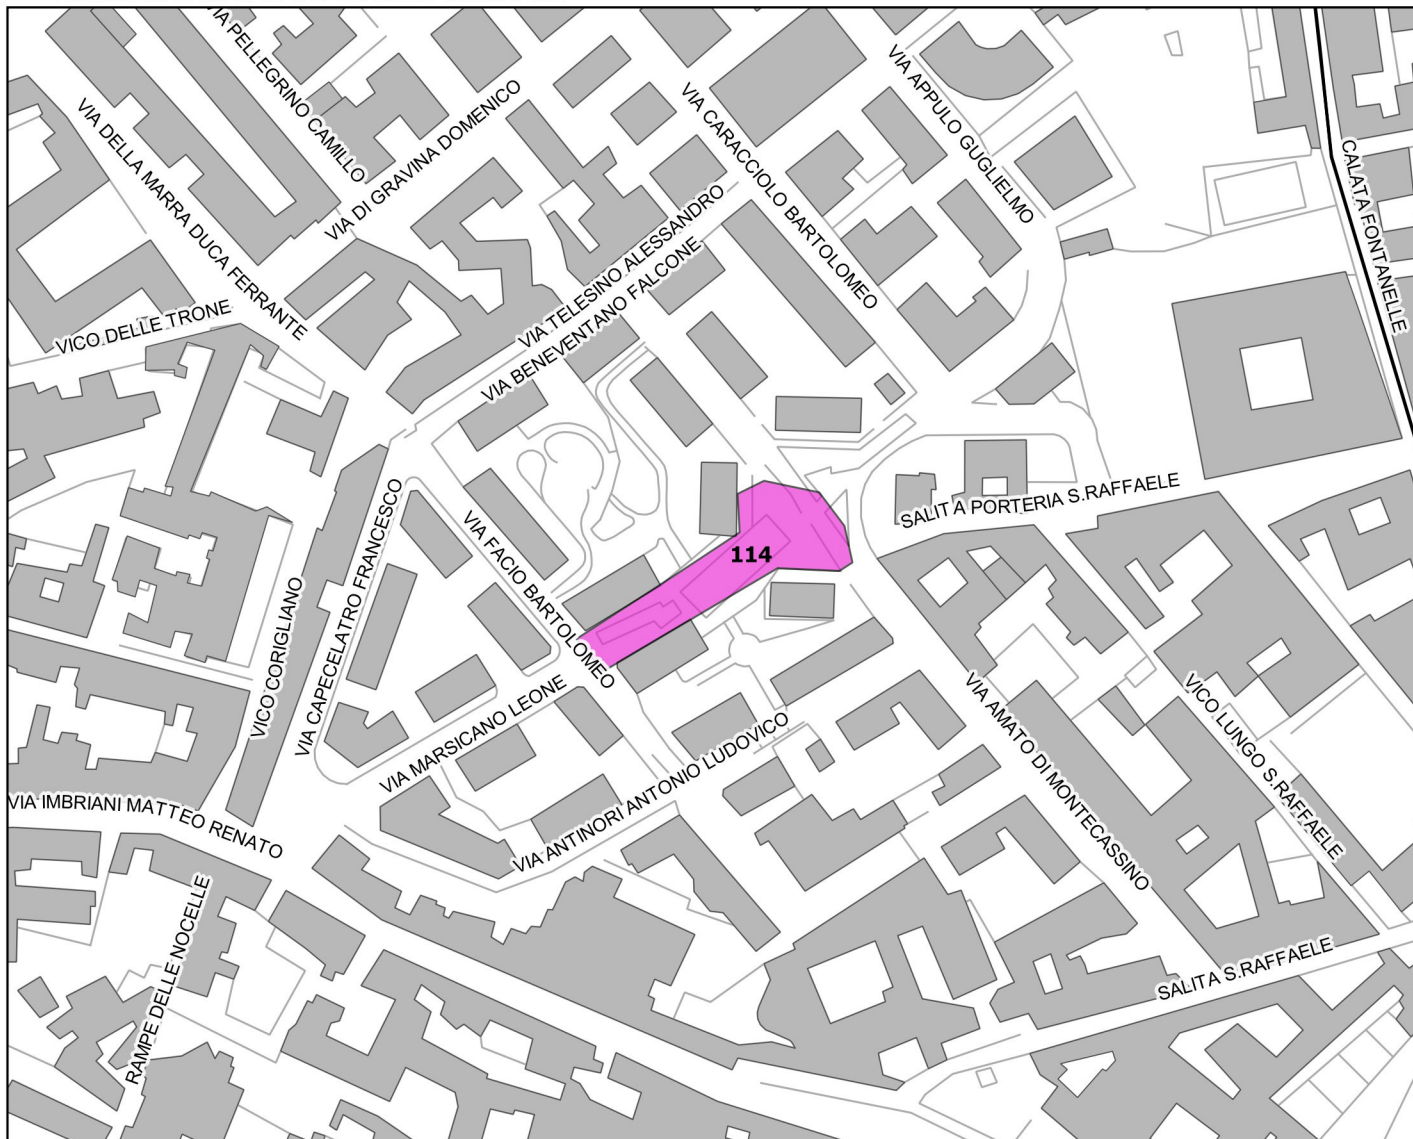

id	indirizzo	mun	quartiere	tipo area	area mq
114	Piazza Ammirato Scipione	2	avvocata	punto radio	1827

Identificazione aree nel contesto territoriale

scala 1:4000

Tipologia aree

	ammassamento
	attesa
	punto radio

Servizio Protezione Civile
Aree di emergenza
aggiornamento ottobre 2016

id	indirizzo	mun	quartiere	tipo area	area mq
130	Piazza Canneto	5	arenella	attesa	267

Identificazione aree nel contesto territoriale

scala 1:4000

Tipologia aree

	ammassamento
	attesa
	punto radio

id	indirizzo	mun	quartiere	tipo area	area mq
138	Vico Trinita delle Monache	2	montecalvario	attesa	20636

Identificazione aree nel contesto territoriale

scala 1:4000

Tipologia aree

	ammassamento
	attesa
	punto radio

id	indirizzo	mun	quartiere	tipo area	area mq
33	Piazza Dante	2	san giuseppe	attesa	5669
44	Piazza Gesu Nuovo	2	san giuseppe	attesa	1918

Identificazione aree nel contesto territoriale