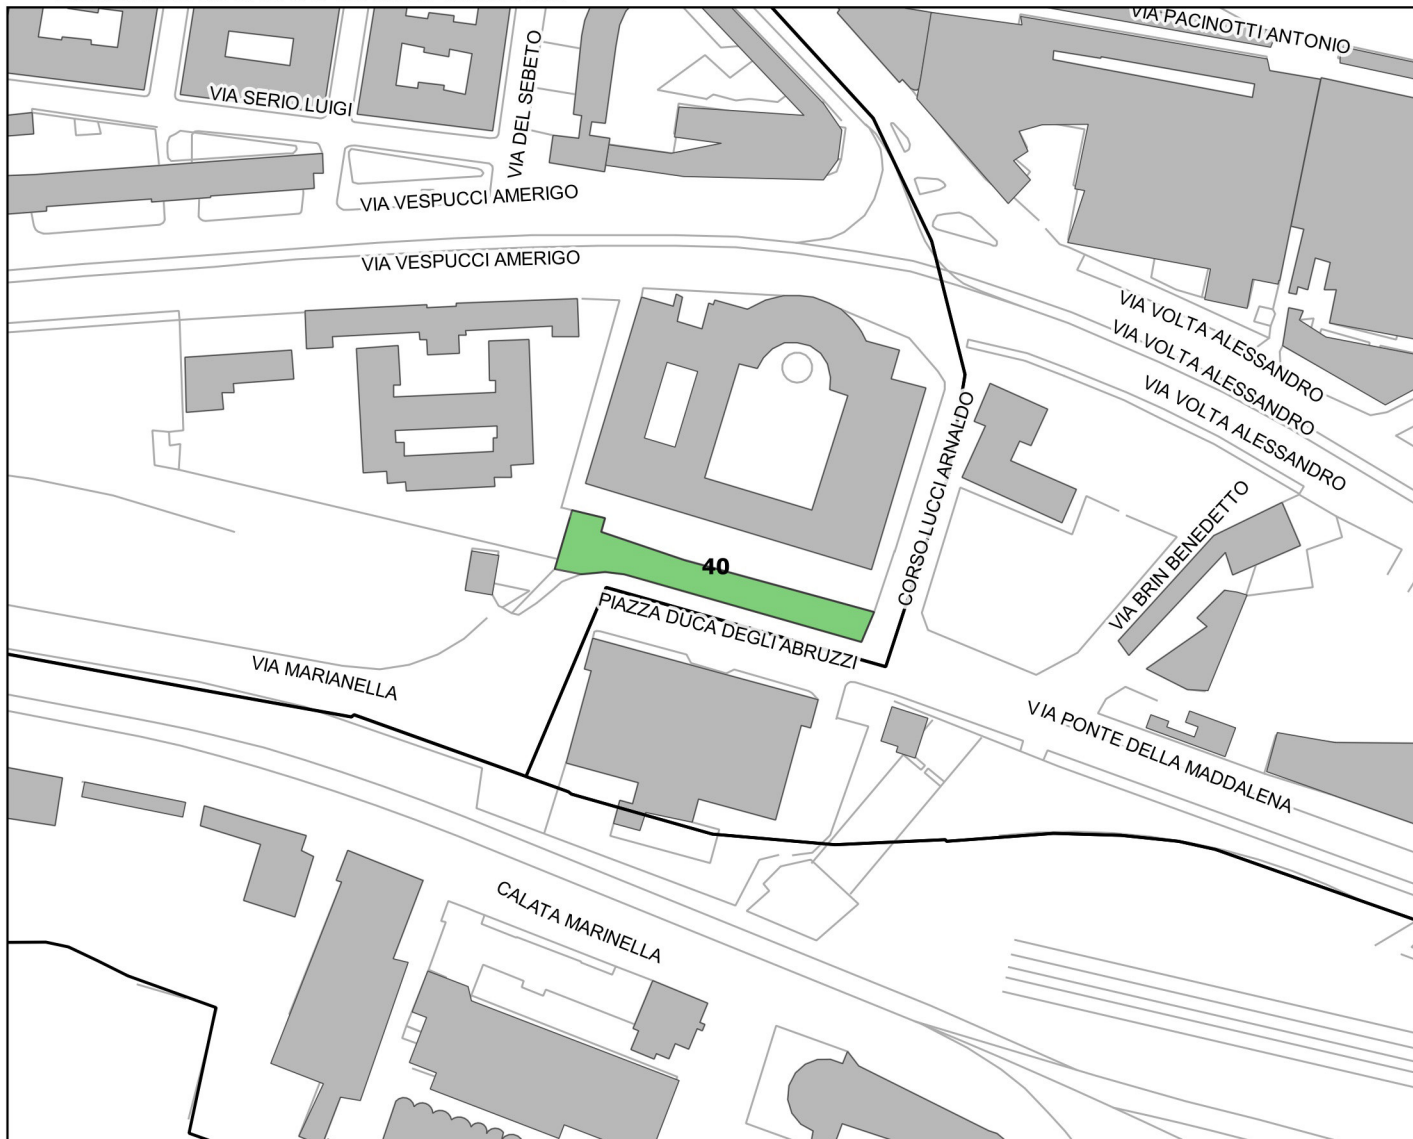

Identificazione aree nel contesto territoriale