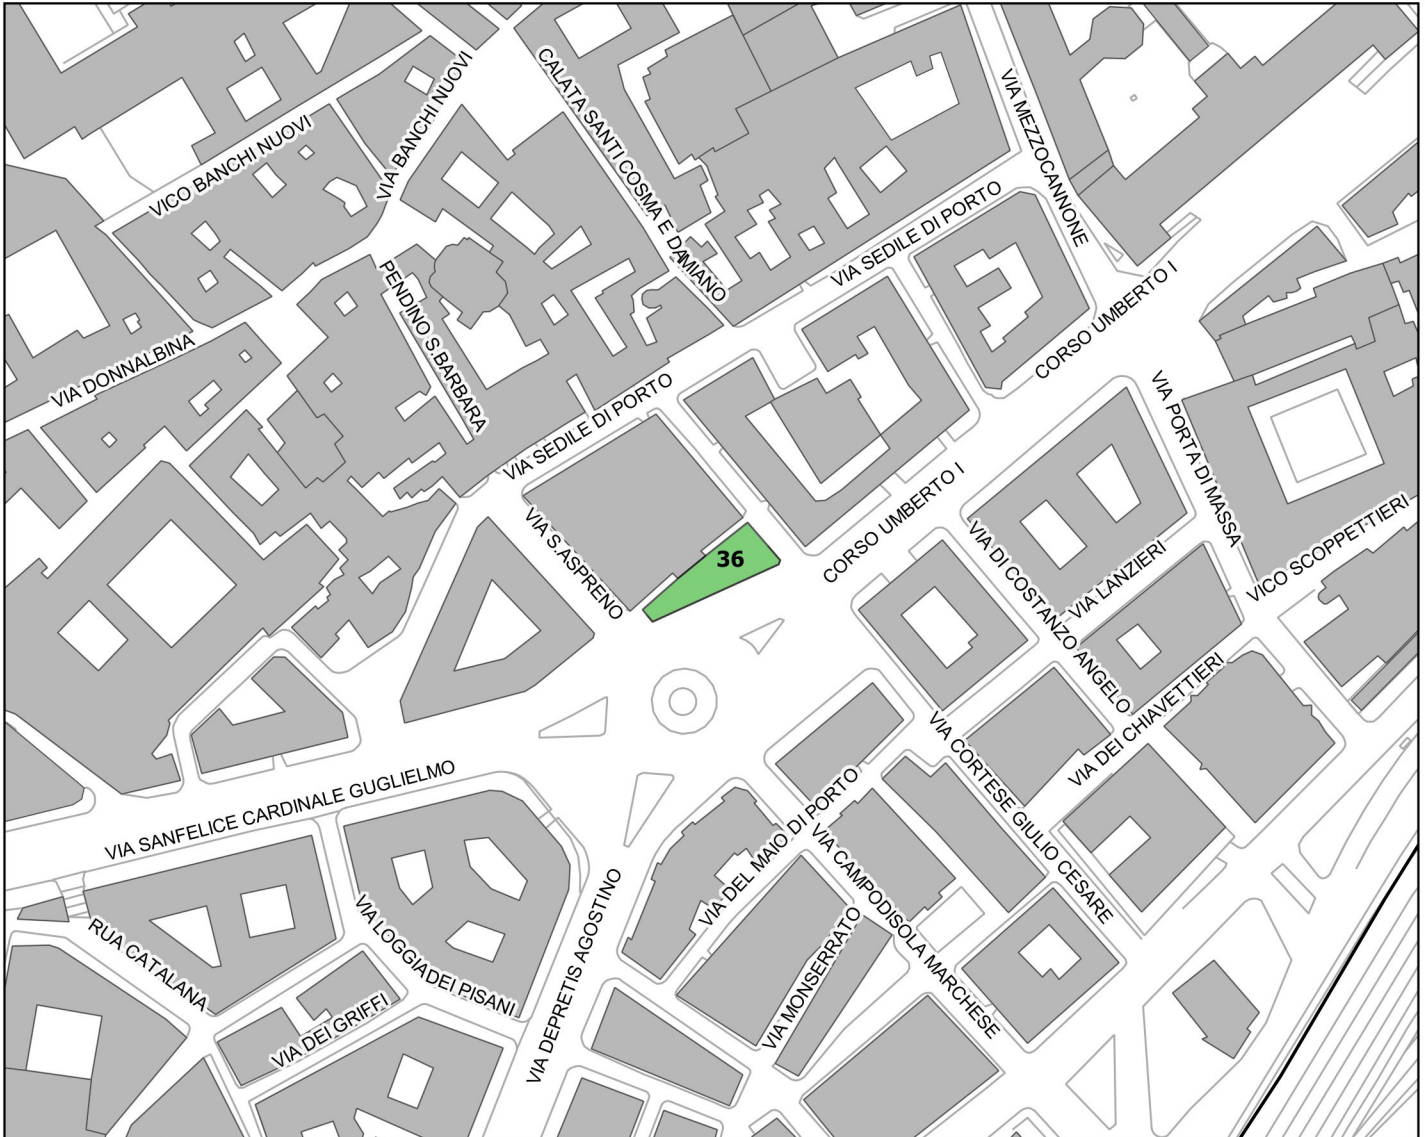

scala 1:4000

Tipologia aree

 ammassamento
 attesa
 punto radio

id	indirizzo	mun	quartiere	tipo area	area mq
36	Piazza Bovio Giovanni	2	porto	attesa	527

Identificazione aree nel contesto territoriale

scala 1:4000