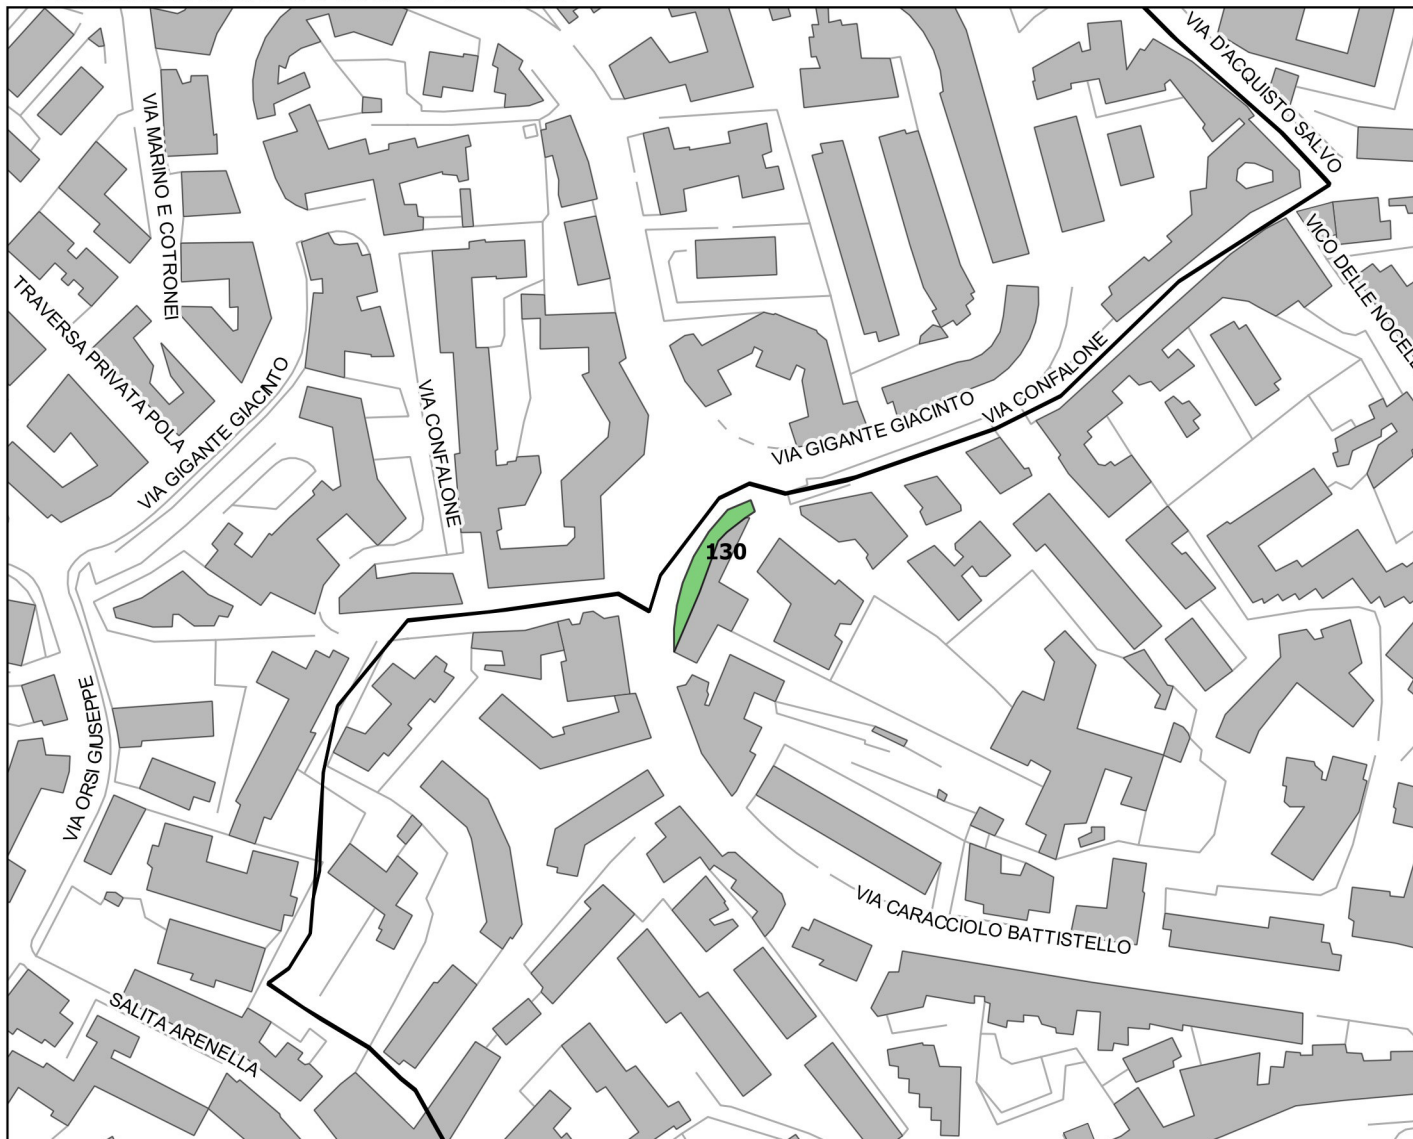

id	indirizzo	mun	quartiere	tipo area	area mq
114	Piazza Ammirato Scipione	2	avvocata	punto radio	1827

Identificazione aree nel contesto territoriale

scala 1:4000

Tipologia aree

	ammassamento
	attesa
	punto radio

Servizio Protezione Civile
Aree di emergenza
aggiornamento ottobre 2016

id	indirizzo	mun	quartiere	tipo area	area mq
130	Piazza Canneto	5	arenella	attesa	267

Identificazione aree nel contesto territoriale

scala 1:4000

Tipologia aree

	ammassamento
	attesa
	punto radio

id	indirizzo	mun	quartiere	tipo area	area mq
138	Vico Trinita delle Monache	2	montecalvario	attesa	20636

Identificazione aree nel contesto territoriale