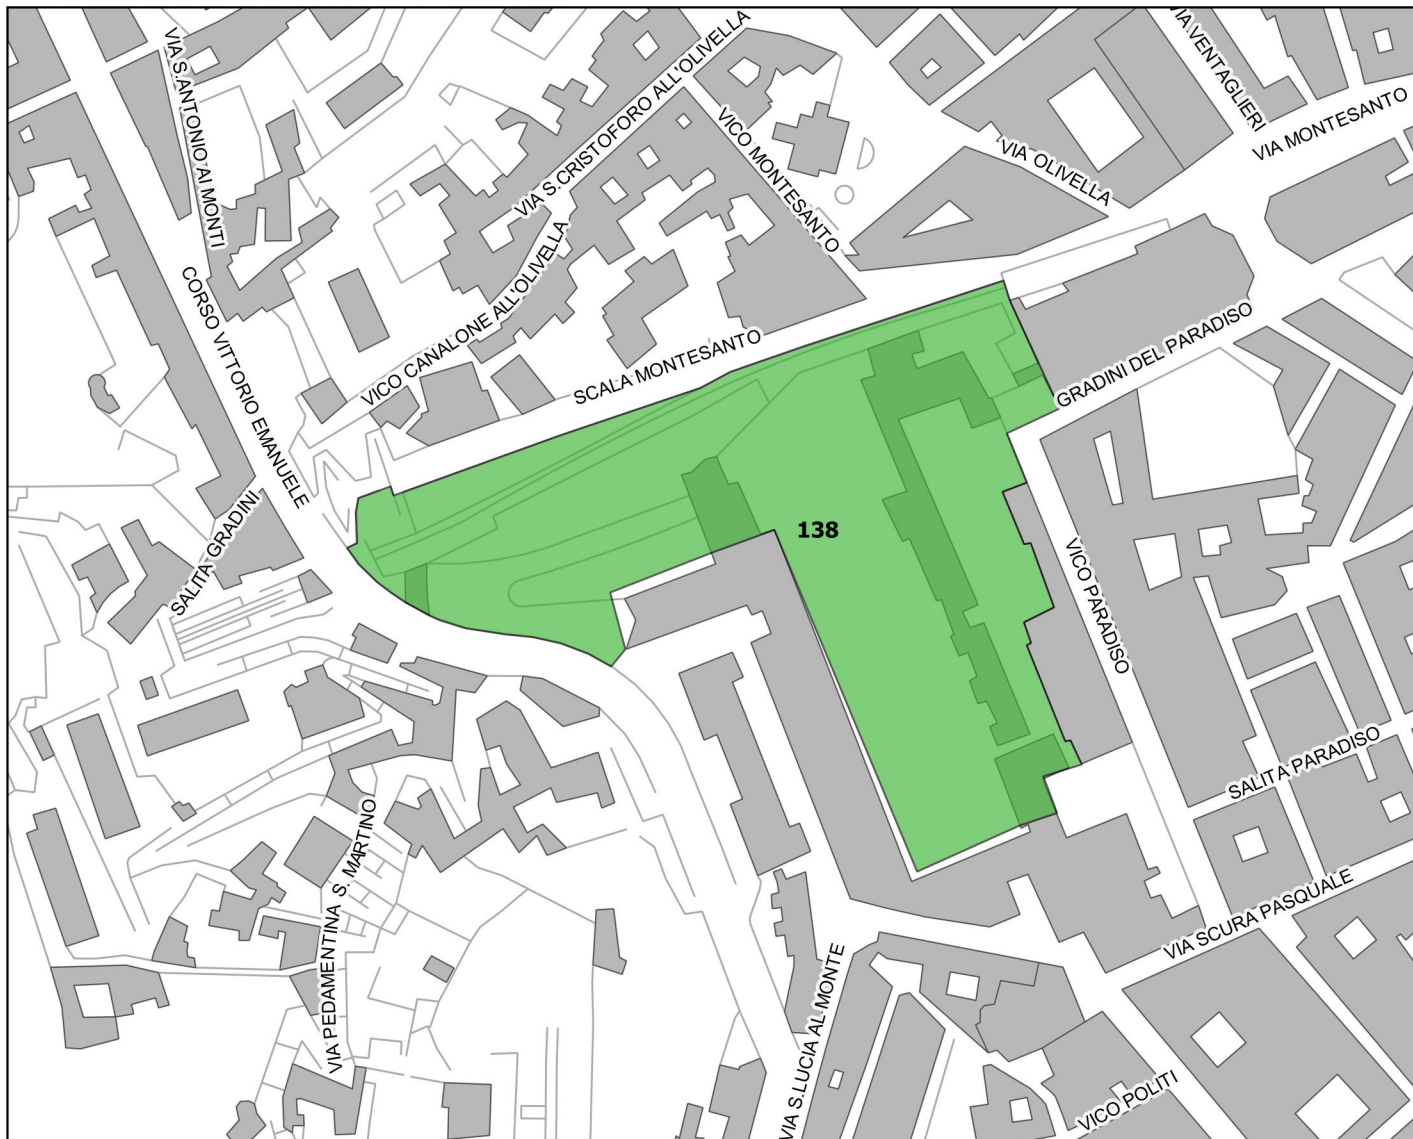

id	indirizzo	mun	quartiere	tipo area	area mq
114	Piazza Ammirato Scipione	2	avvocata	punto radio	1827

Identificazione aree nel contesto territoriale

scala 1:4000

Tipologia aree

	ammassamento
	attesa
	punto radio

Servizio Protezione Civile
Aree di emergenza
aggiornamento ottobre 2016

id	indirizzo	mun	quartiere	tipo area	area mq
130	Piazza Canneto	5	arenella	attesa	267

Identificazione aree nel contesto territoriale

scala 1:4000

Tipologia aree

	ammassamento
	attesa
	punto radio

id	indirizzo	mun	quartiere	tipo area	area mq
138	Vico Trinita delle Monache	2	montecalvario	attesa	20636

Identificazione aree nel contesto territoriale

scala 1:4000

Tipologia aree

	ammassamento
	attesa
	punto radio

id	indirizzo	mun	quartiere	tipo area	area mq
33	Piazza Dante	2	san giuseppe	attesa	5669
44	Piazza Gesu Nuovo	2	san giuseppe	attesa	1918

Identificazione aree nel contesto territoriale