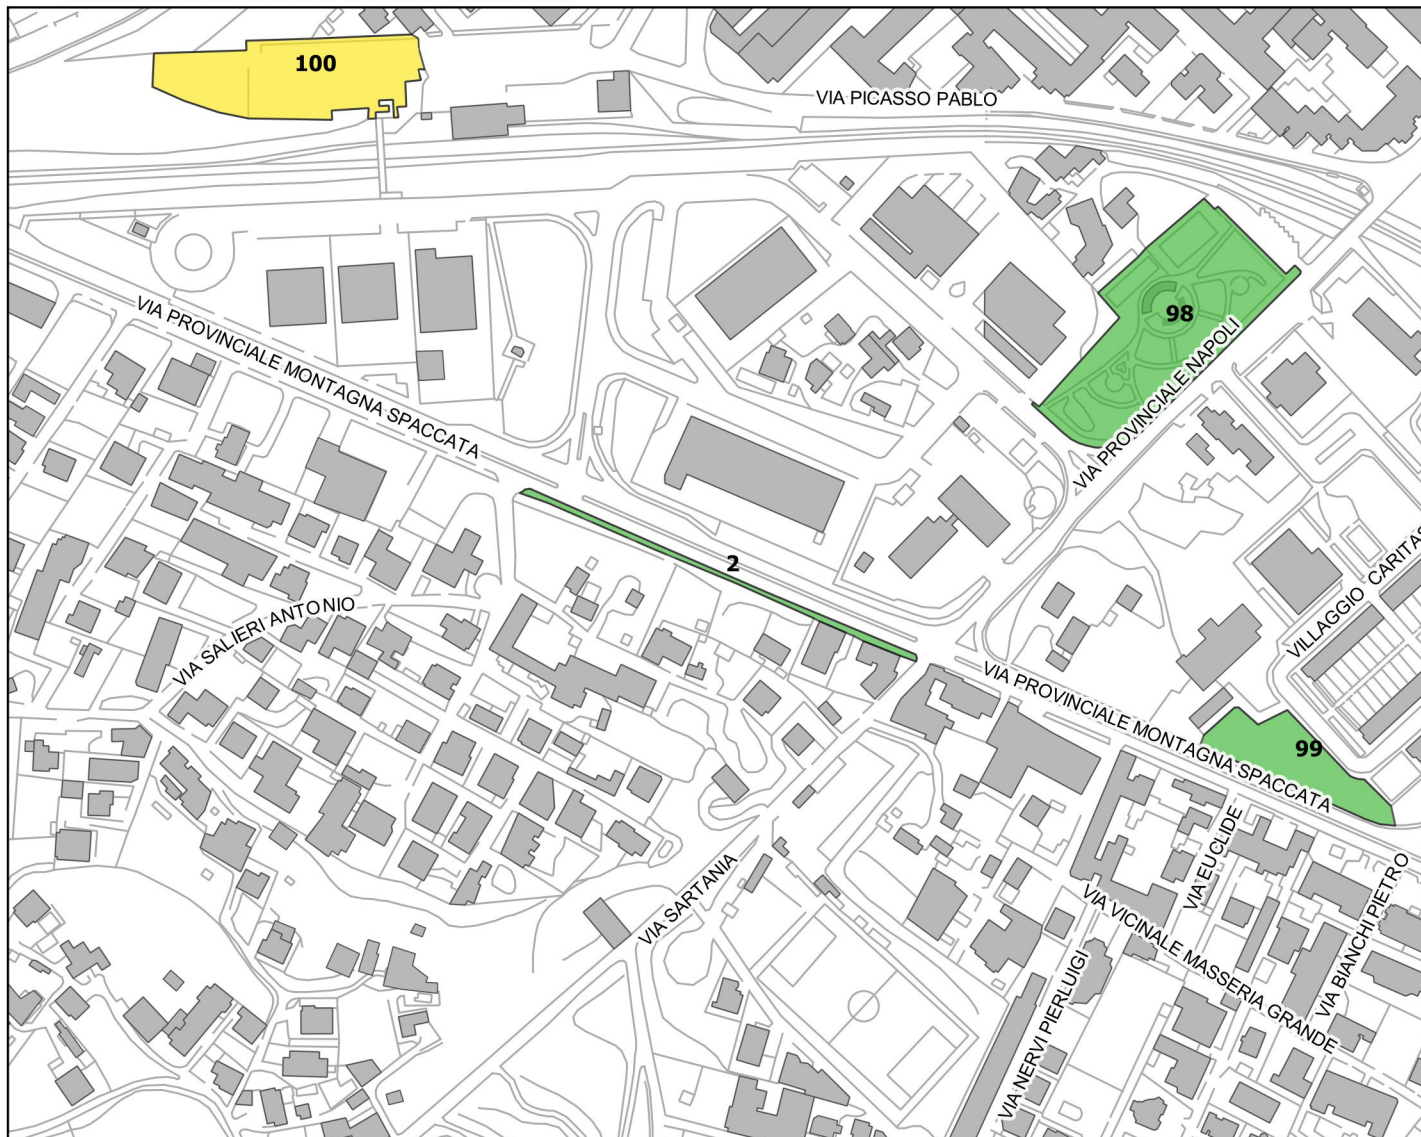

id	indirizzo	mun	quartiere	tipo area	area mq
104	Via Vicinale Campanile	9	pianura	attesa	4320

Identificazione aree nel contesto territoriale

Tipologia aree

	ammassamento
	attesa
	punto radio

scala 1:4000

id	indirizzo	mun	quartiere	tipo area	area mq
119	Via Vicinale Sant'Aniello	9	pianura	attesa	10561

Identificazione aree nel contesto territoriale

scala 1:4000

Tipologia aree

<span style="display:inline-block; width:10px; height:10px; background-color:yellow;"></span>	ammassamento
<span style="display:inline-block; width:10px; height:10px; background-color:green;"></span>	attesa
<span style="display:inline-block; width:10px; height:10px; background-color:magenta;"></span>	punto radio

Identificazione aree nel contesto territoriale

Tipologia aree

	ammassamento
	attesa
	punto radio

scala 1:4000

id	indirizzo	mun	quartiere	tipo area	area mq
5	Rotonda San Domenico	9	soccavo	punto radio	391908