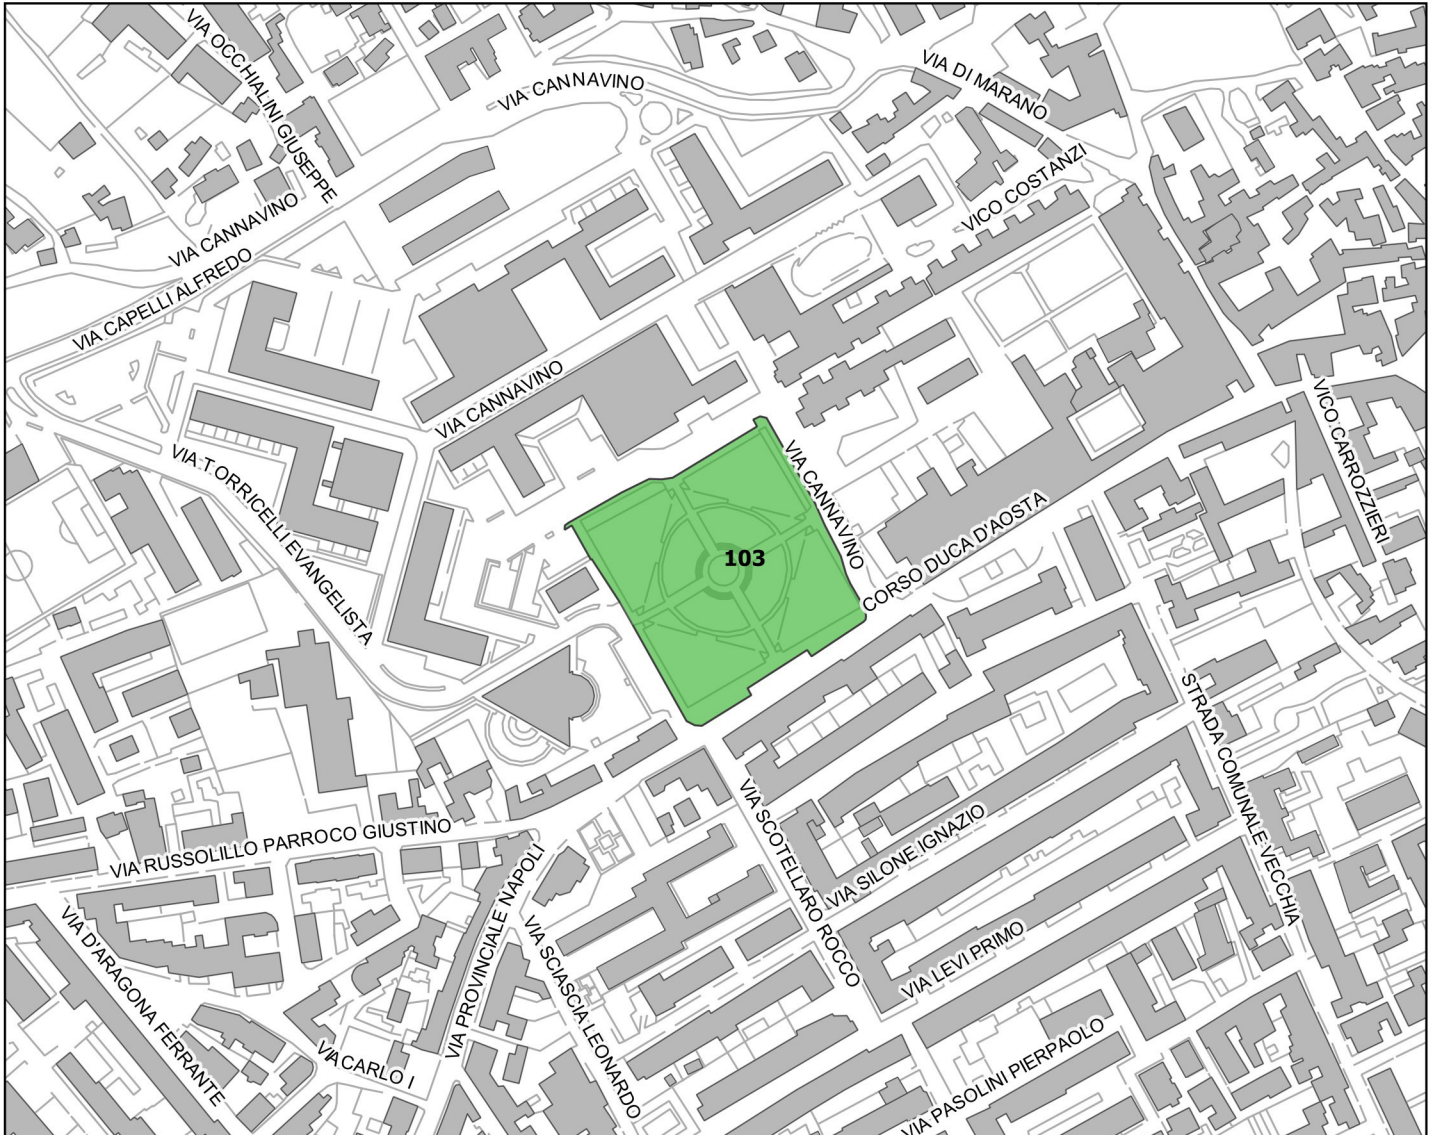

id	indirizzo	mun	quartiere	tipo area	area mq
103	Via Torricelli Evangelista	9	pianura	attesa	13924

Identificazione aree nel contesto territoriale

Tipologia aree

	ammassamento
	attesa
	punto radio

scala 1:4000

id	indirizzo	mun	quartiere	tipo area	area mq
104	Via Vicinale Campanile	9	pianura	attesa	4320

Identificazione aree nel contesto territoriale

Tipologia aree

	ammassamento
	attesa
	punto radio

scala 1:4000

id	indirizzo	mun	quartiere	tipo area	area mq
119	Via Vicinale Sant'Aniello	9	pianura	attesa	10561