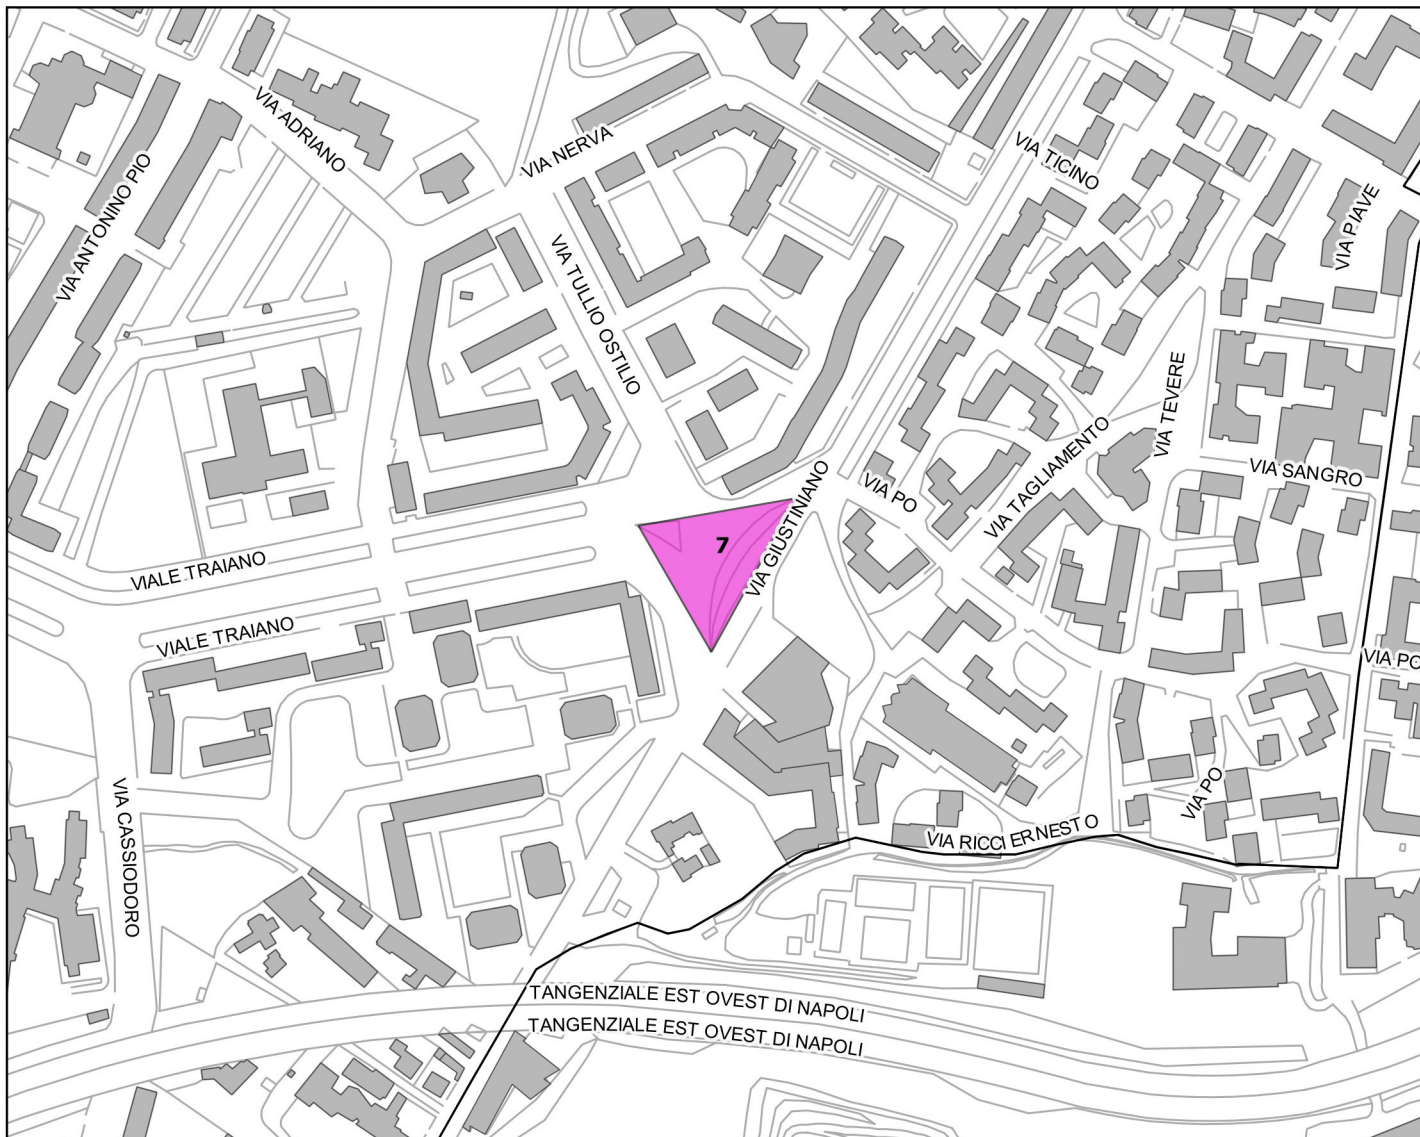

id	indirizzo	mun	quartiere	tipo area	area mq
104	Via Vicinale Campanile	9	pianura	attesa	4320

Identificazione aree nel contesto territoriale

Tipologia aree

	ammassamento
	attesa
	punto radio

scala 1:4000

id	indirizzo	mun	quartiere	tipo area	area mq
119	Via Vicinale Sant'Aniello	9	pianura	attesa	10561

id	indirizzo	mun	quartiere	tipo area	area mq
6	Viale Traiano	9	soccavo	attesa	6294
101	Viale Traiano	9	soccavo	attesa	16634

Identificazione aree nel contesto territoriale

Tipologia aree

	ammassamento
	attesa
	punto radio

id	indirizzo	mun	quartiere	tipo area	area mq
7	Viale Traiano	9	soccavo	punto radio	3070

Identificazione aree nel contesto territoriale

scala 1:4000

Tipologia aree

	ammassamento
	attesa
	punto radio

**Servizio Protezione Civile**  
**Are di emergenza**  
**aggiornamento ottobre 2016**

id	indirizzo	mun	quartiere	tipo area	area mq
4	Piazza Giovanni XXIII	9	soccavo	attesa	2081
8	Viale Adriano	9	soccavo	attesa	12638
101	Viale Traiano	9	soccavo	attesa	16634

Identificazione aree nel contesto territoriale