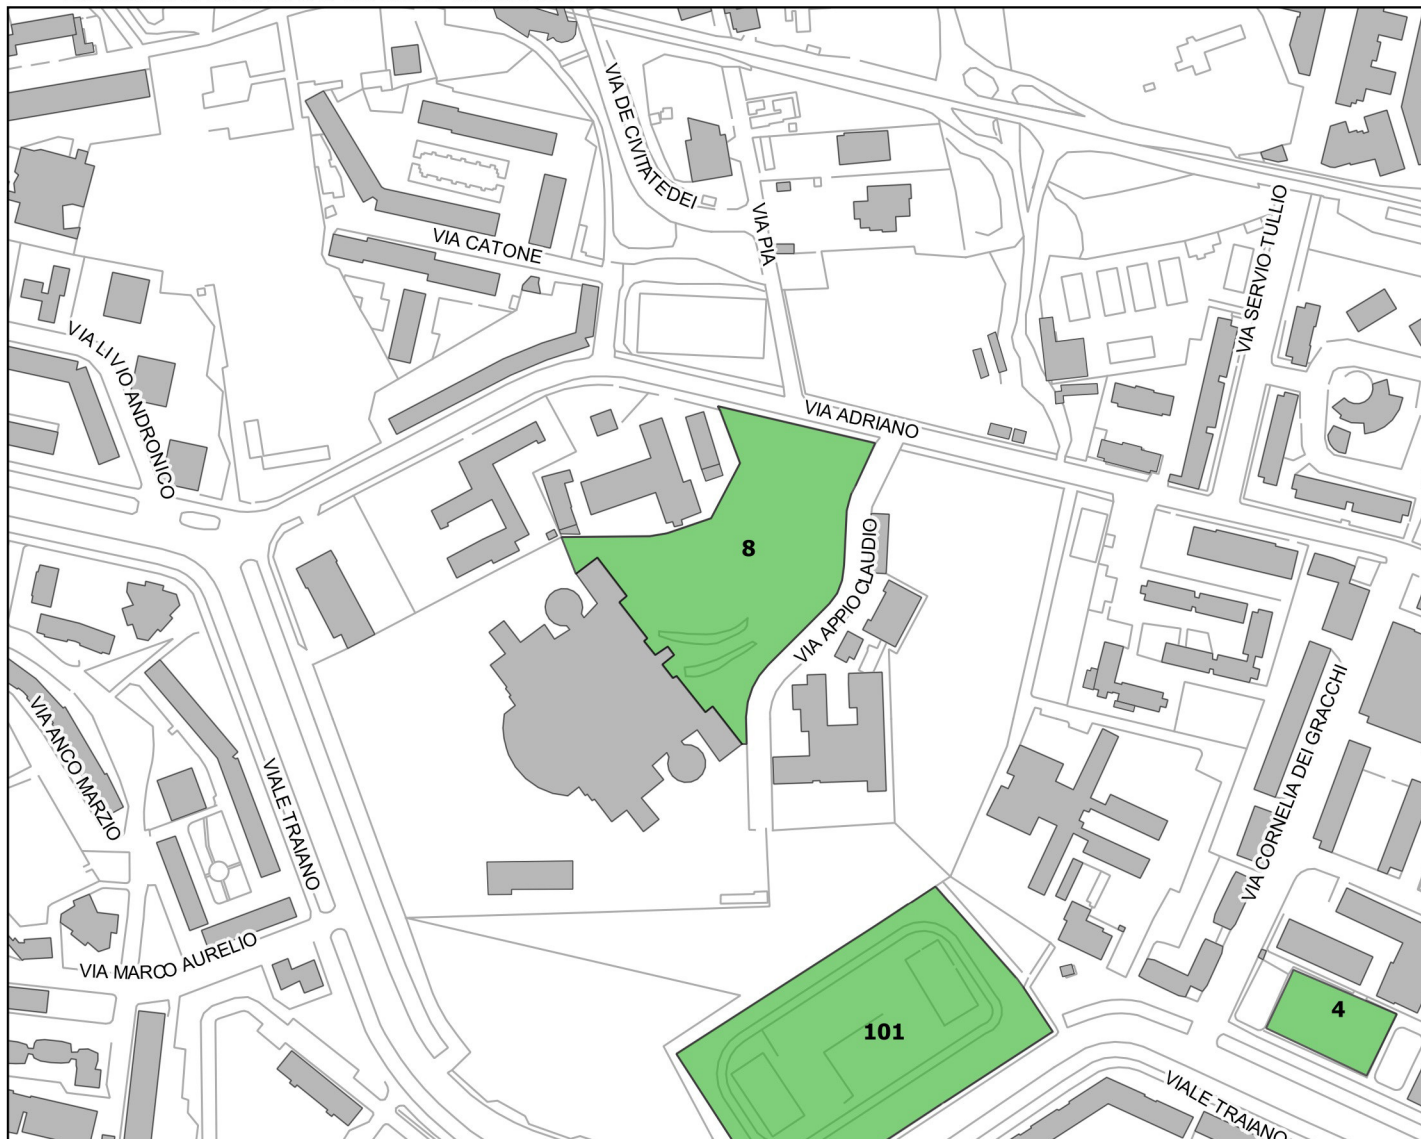

id	indirizzo	mun	quartiere	tipo area	area mq
104	Via Vicinale Campanile	9	pianura	attesa	4320

Identificazione aree nel contesto territoriale

Tipologia aree

	ammassamento
	attesa
	punto radio

scala 1:4000

id	indirizzo	mun	quartiere	tipo area	area mq
119	Via Vicinale Sant'Aniello	9	pianura	attesa	10561

id	indirizzo	mun	quartiere	tipo area	area mq
6	Viale Traiano	9	soccavo	attesa	6294
101	Viale Traiano	9	soccavo	attesa	16634

Identificazione aree nel contesto territoriale

Tipologia aree

	ammassamento
	attesa
	punto radio

id	indirizzo	mun	quartiere	tipo area	area mq
7	Viale Traiano	9	soccavo	punto radio	3070

Identificazione aree nel contesto territoriale

scala 1:4000

Tipologia aree

	ammassamento
	attesa
	punto radio

**Servizio Protezione Civile**  
**Are di emergenza**  
**aggiornamento ottobre 2016**

id	indirizzo	mun	quartiere	tipo area	area mq
4	Piazza Giovanni XXIII	9	soccavo	attesa	2081
8	Viale Adriano	9	soccavo	attesa	12638
101	Viale Traiano	9	soccavo	attesa	16634

Identificazione aree nel contesto territoriale