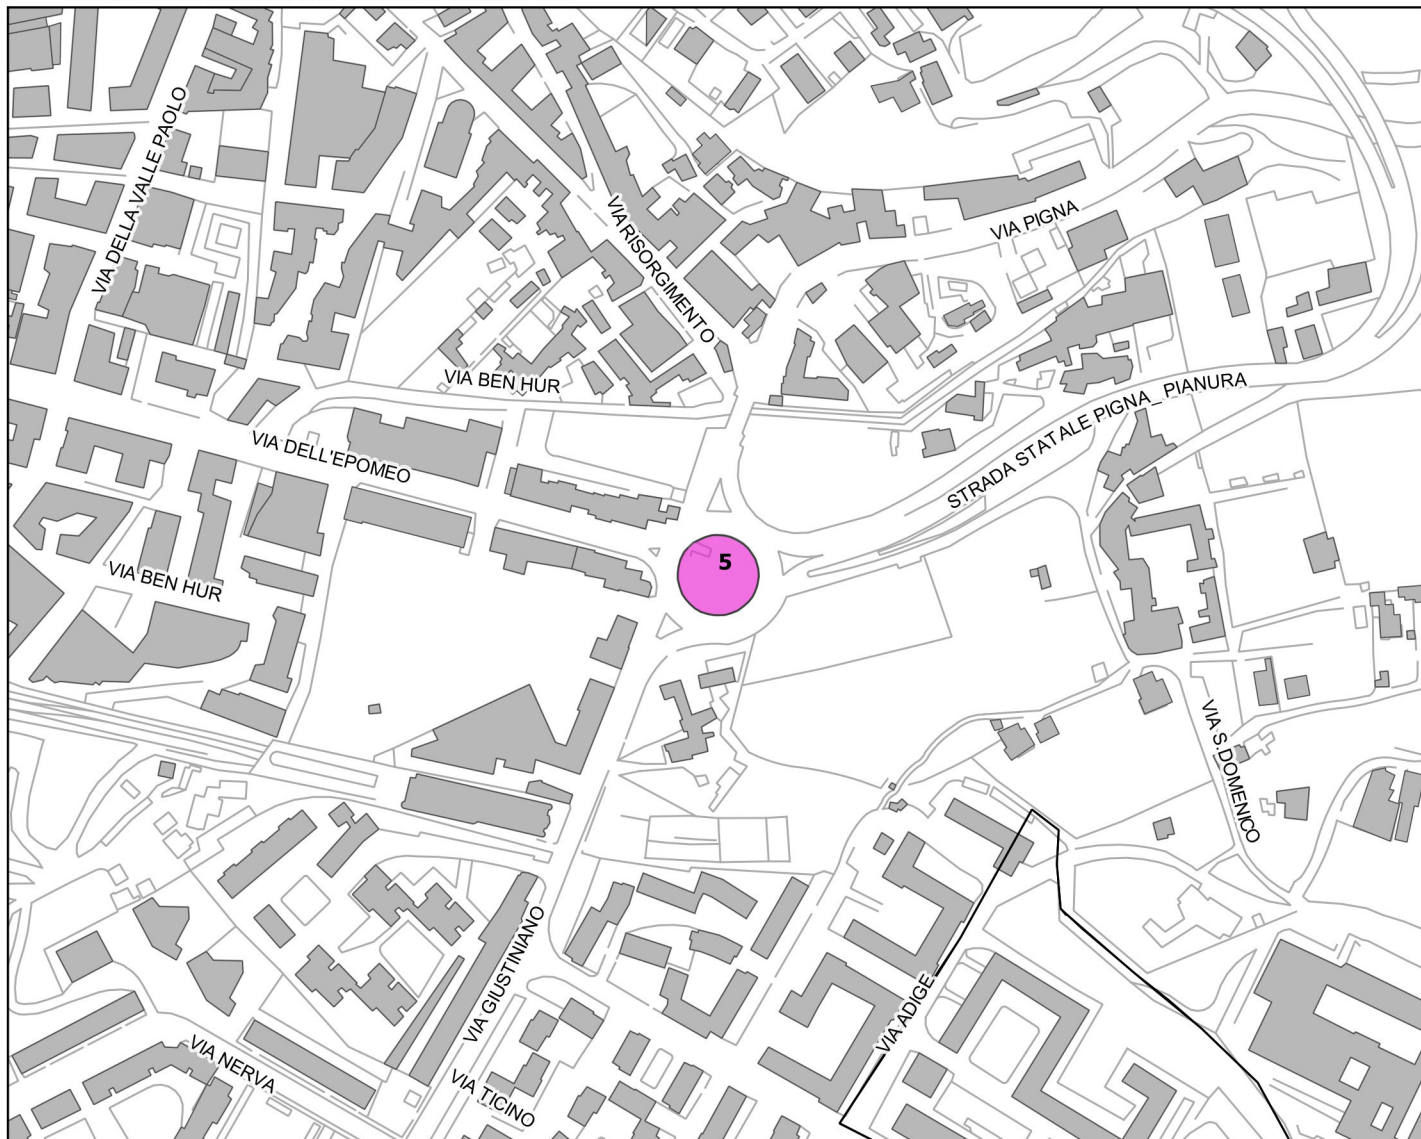

Identificazione aree nel contesto territoriale