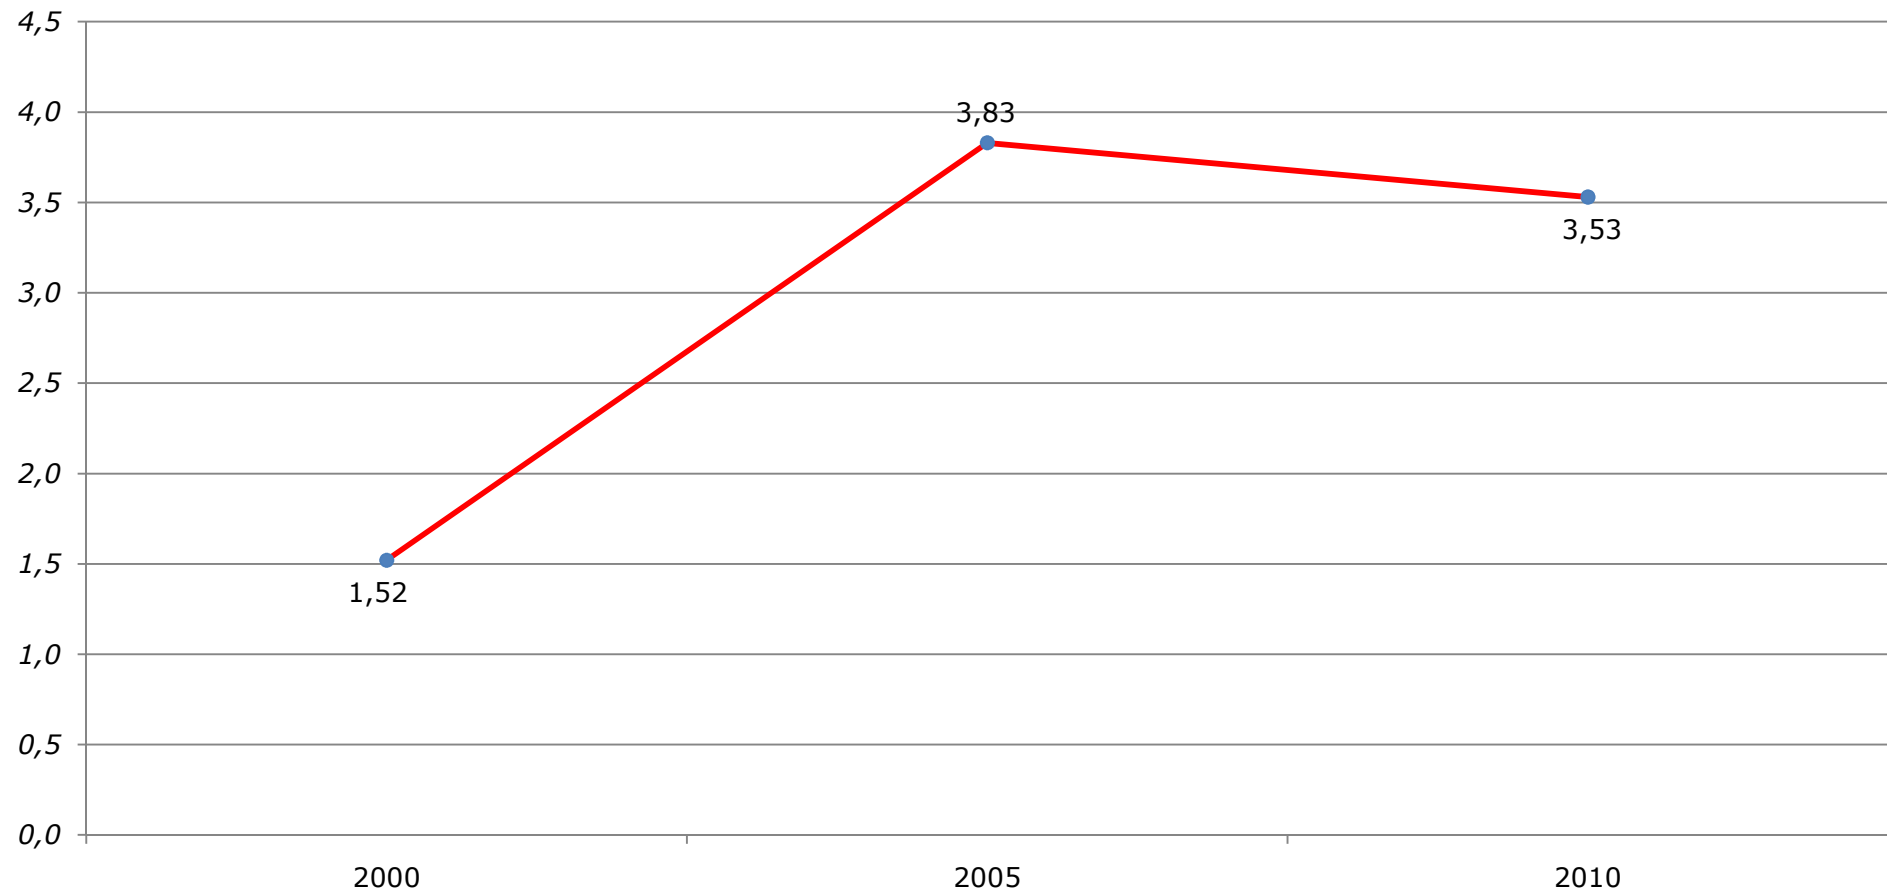

Partito dei Comunisti Italiani

Elezioni del Consiglio Regionale - Napoli, valori assoluti e relativi

Anno	Elezioni		Valori assoluti	Valori relativi	
1970	Consiglio Regionale		-	-	
1975	Consiglio Regionale		-	-	
1980	Consiglio Regionale		-	-	
1985	Consiglio Regionale		-	-	
1990	Consiglio Regionale		-	-	
1995	Consiglio Regionale		-	-	
2000	Consiglio Regionale	Min	7.051	1,52	Min
2005	Consiglio Regionale	Max	16.636	3,83	Max
2010	Consiglio Regionale		14.103	3,53	

Massimo storico

16.636

3,83

Minimo storico

7.051

1,52

2010 : Sinistra, Ecologia, Libertà

Partito dei Comunisti Italiani

Elezioni del Consiglio Regionale - Napoli, valori relativi

2008 : Sinistra, Ecologia, Libertà

Fonte : Servizio Statistica del Comune di Napoli