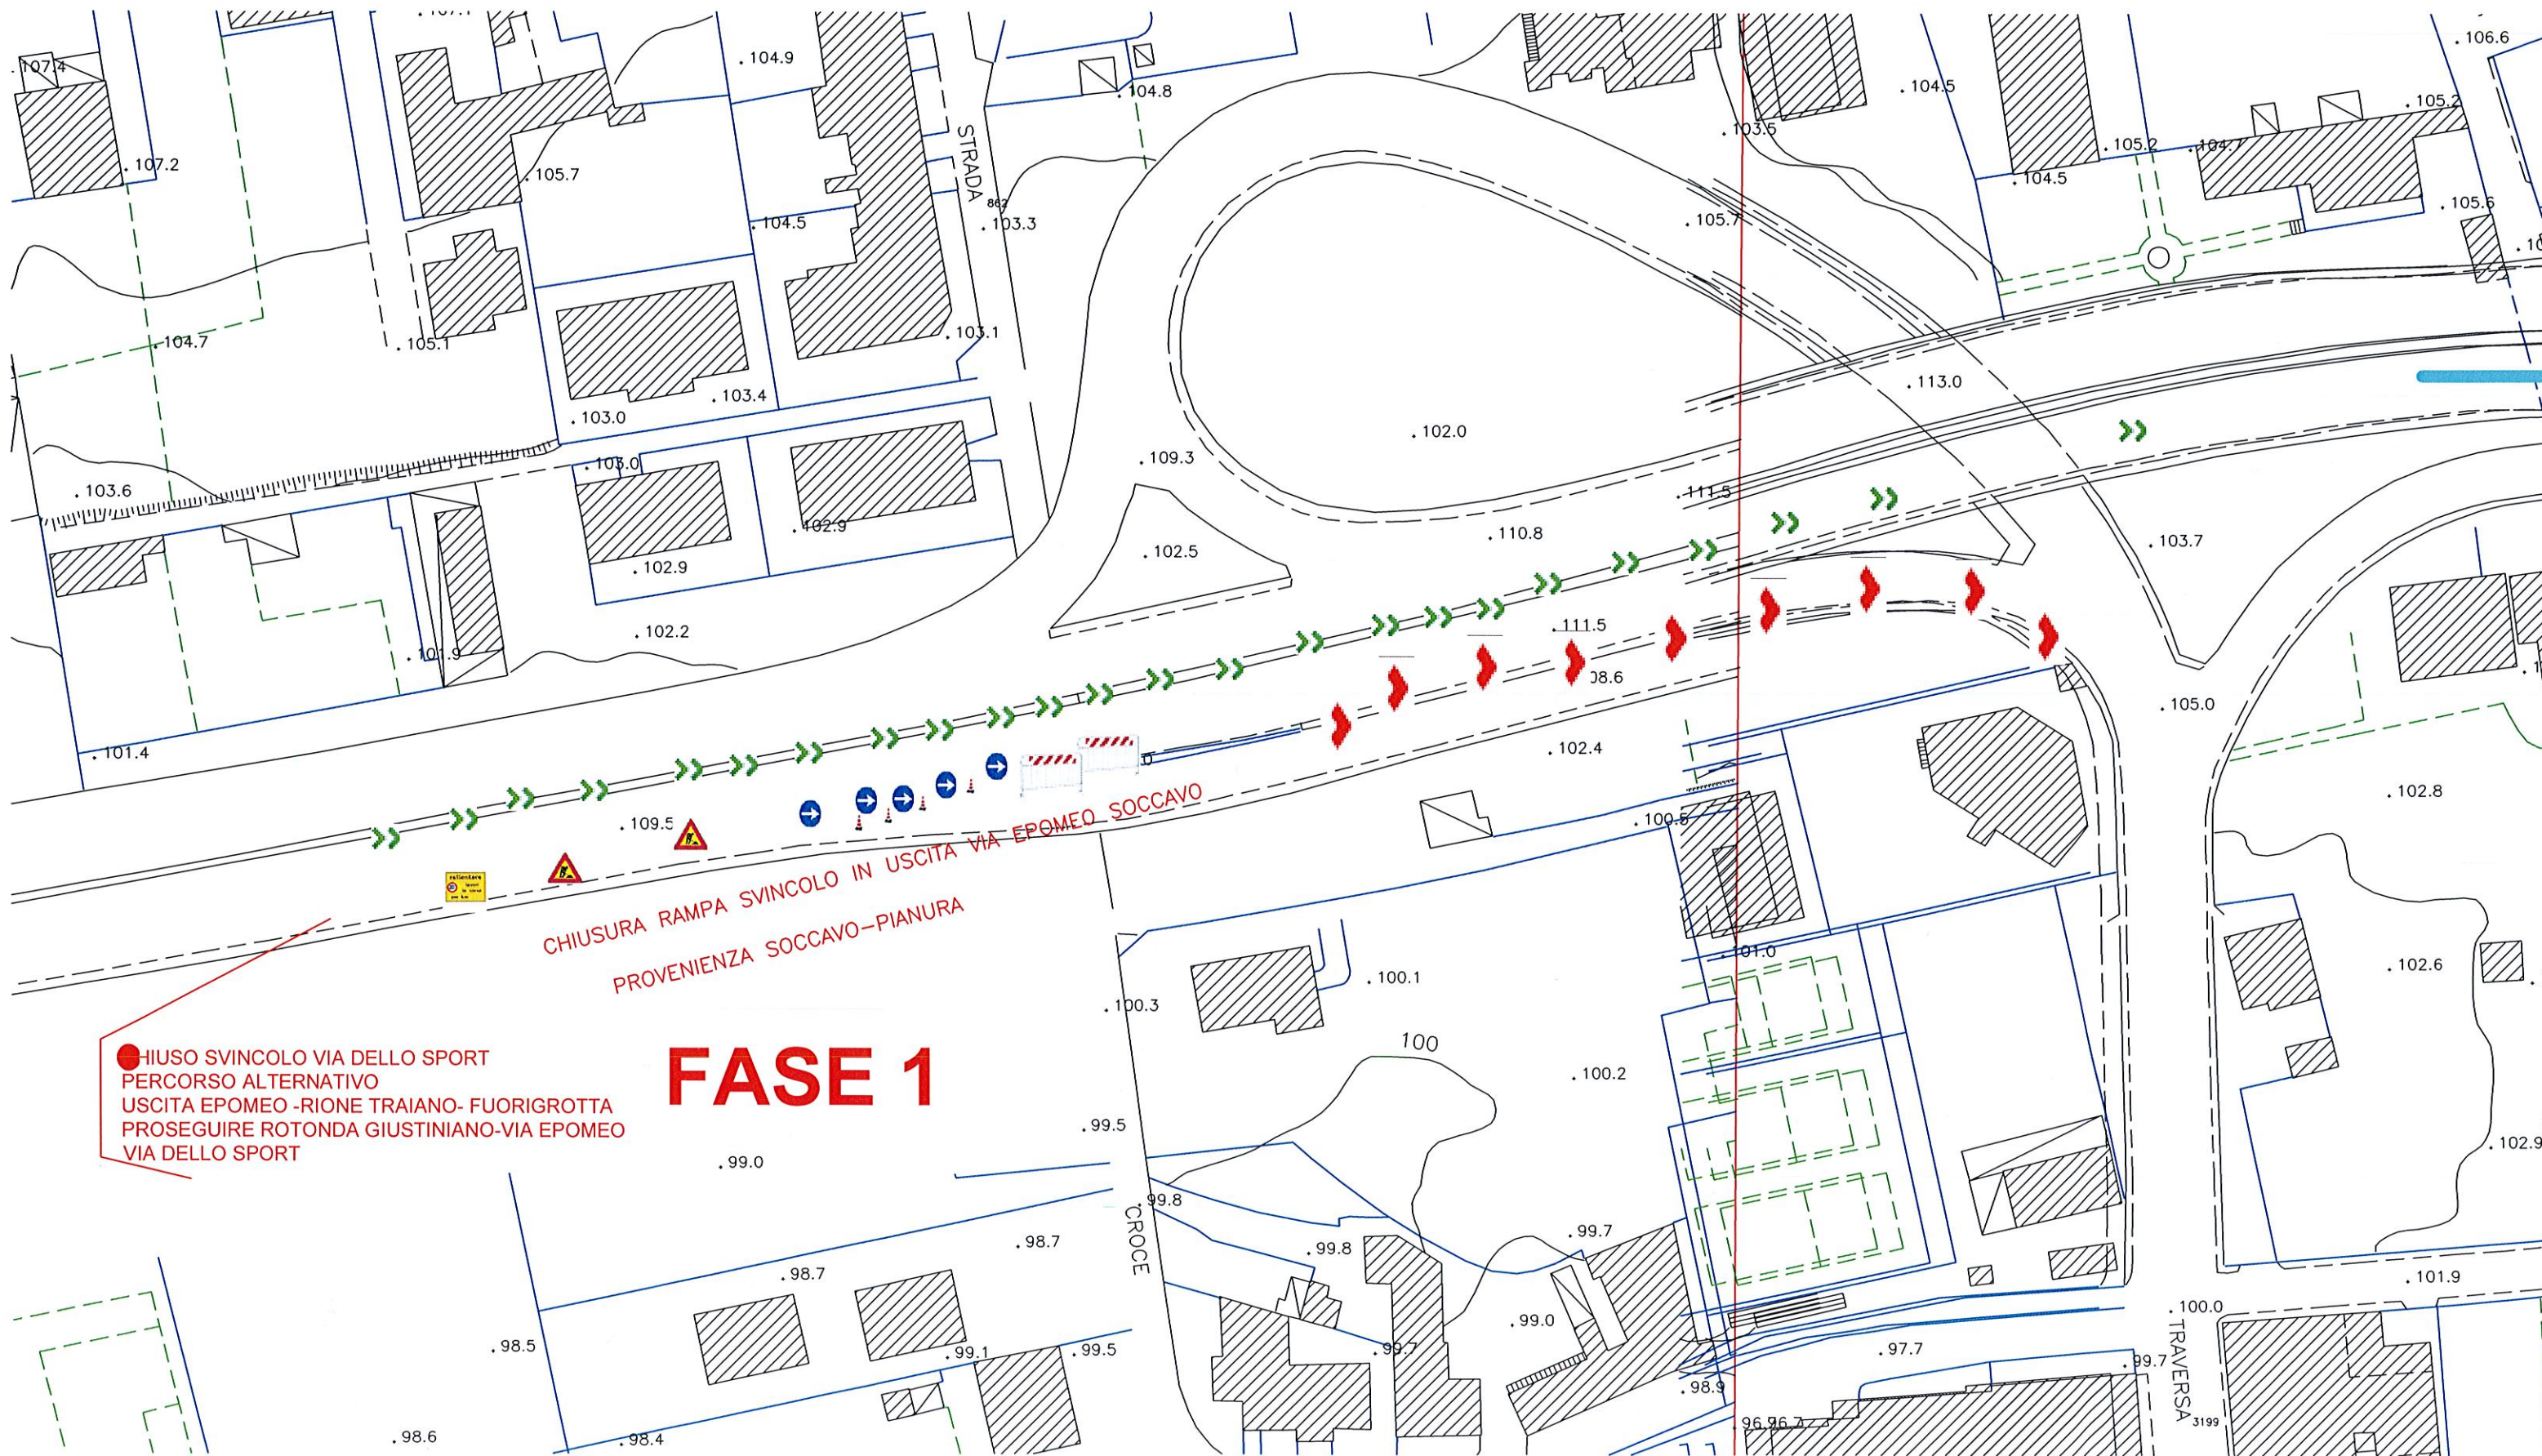

FASE 1: LUNEDI' 26 MARZO 2018 - MARTEDI' 27 MARZO 2018

FASE 1

CHIUSURA SVINCOLO VIA DELLO SPORT
PERCORSO ALTERNATIVO
USCITA EPOMEO -RIONE TRAIANO- FUORIGROTTA
PROSEGUIRE ROTONDA GIUSTINIANO-VIA EPOMEO
VIA DELLO SPORT