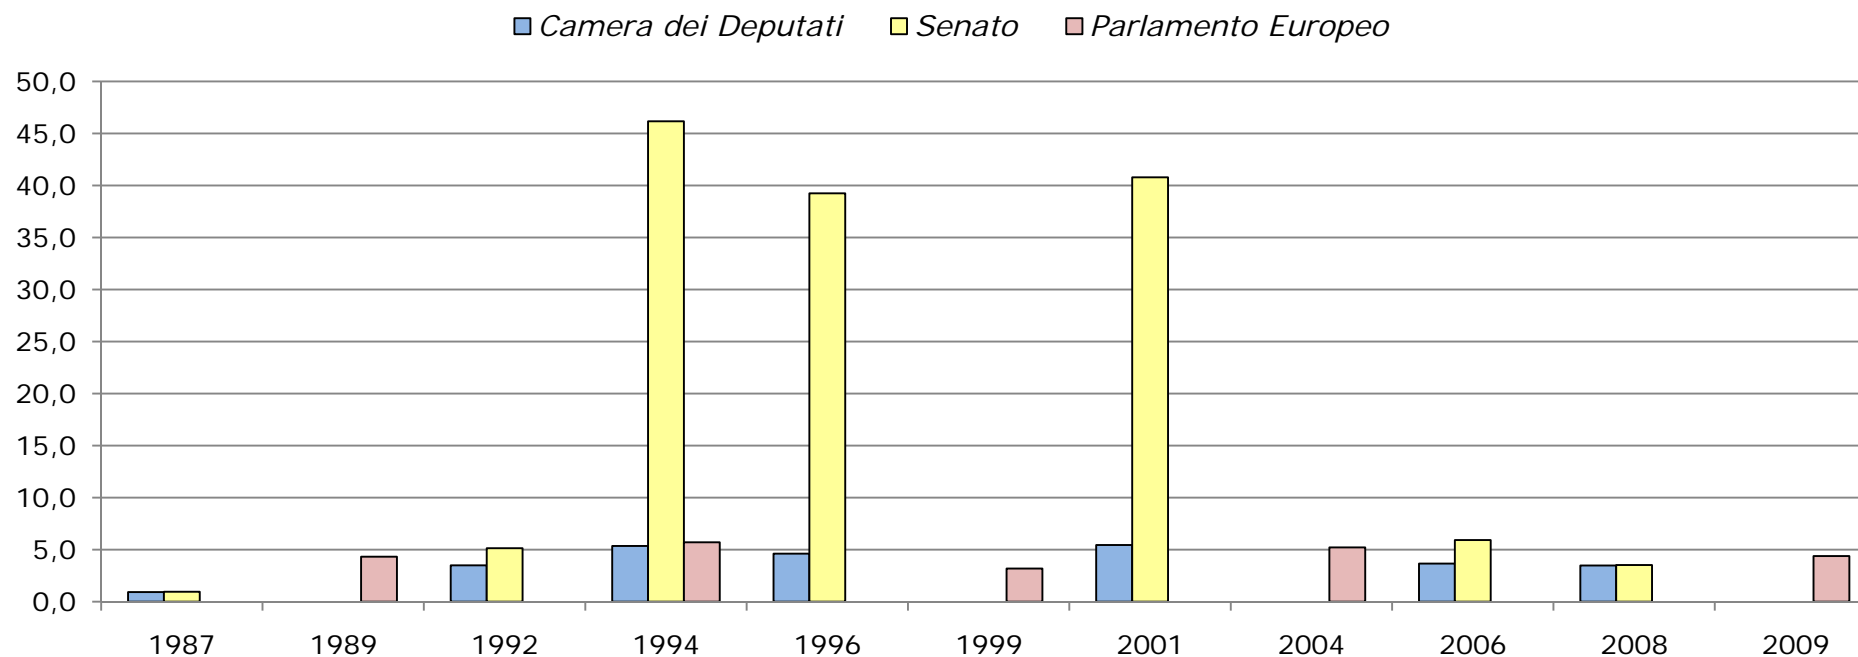

Verdi - Napoli, valori relativi

1) Camera dei deputati: 1987: Lista Verde; Dal 1992 al 1996 Federazione dei Verdi; 2001: Il Girasole (Verdi, SDI) ; 2006 : Federazione dei Verdi; 2008 : La Sinistra - L'Arcobaleno (PRC, PdCI-Verdi)

2) Senato: 1987 Lista Verde; 1992: Federazione dei Verdi; 1994 : Progressisti (: (AD, Cristiani Sociali, Federazione dei Verdi, La Rete, PRC, PDS, PSI, Rinascita Socialista); 1996 : L'Ulivo (PPI, RI, AD, La Rete, PSI, PDS, Rinascita Socialista); 2001 : L'Ulivo per Rutelli (DS, Democrazia e Libertà (UDEUR, PPI, I Democratici, RI), PdCI, Verdi, SDI 2006 : Insieme con L'Unione (Verdi, PdCI, Consumatori Uniti) ; 2008 : La Sinistra - L'Arcobaleno (PRC, PdCI, Verdi)

3) Parlamento Europeo : 1989: Federazione Liste Verdi; Dal 1994 al 2004 Federazione dei Verdi ; 2009: Sinistra, Ecologia, Libertà