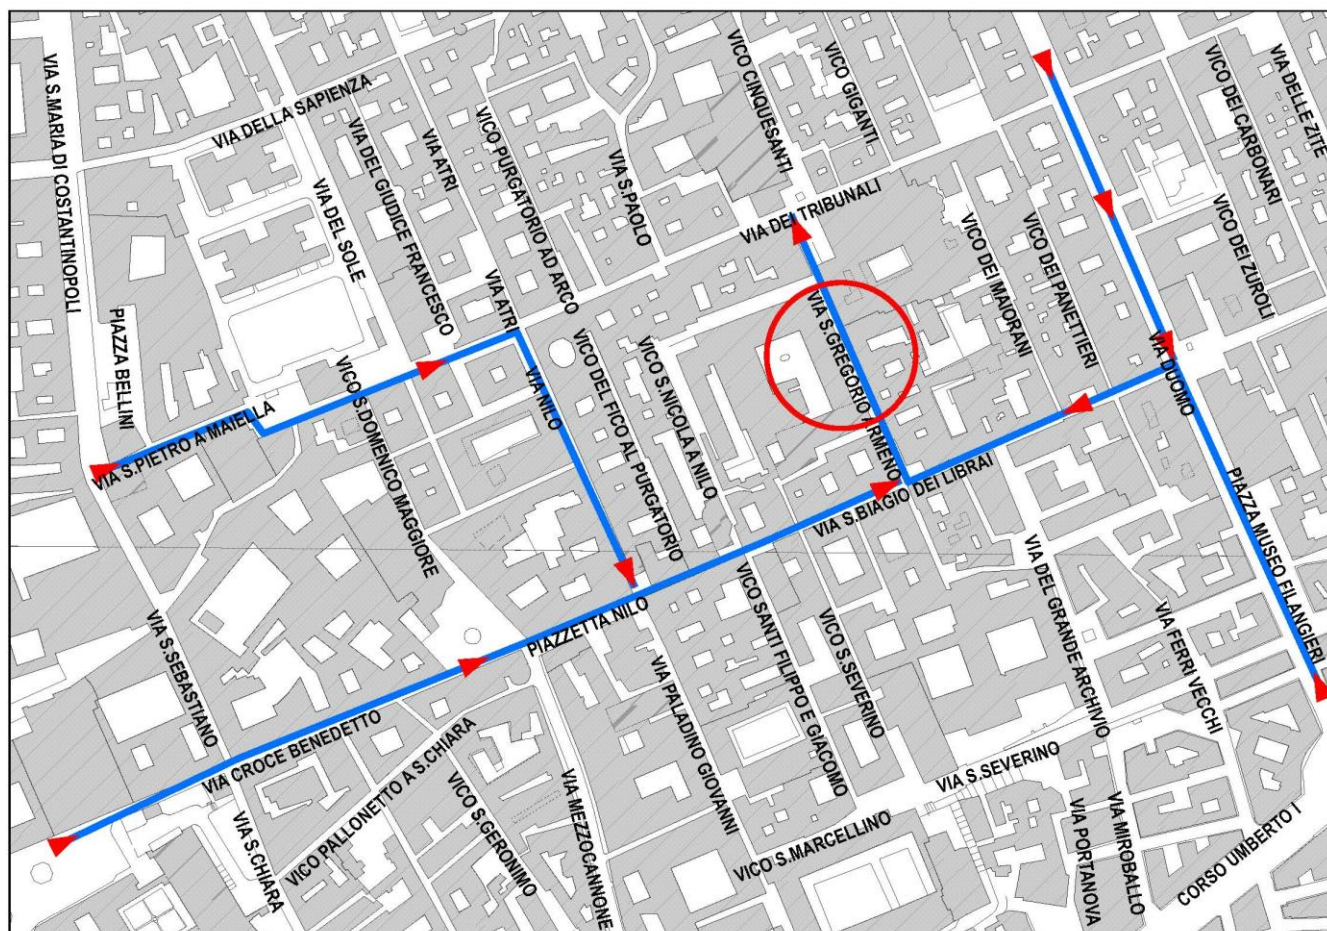

COMUNE DI NAPOLI
Gabinetto del Sindaco
Servizio Protezione Civile

PERCORSI CONSIGLIATI PER LE STRADE DEI PRESEPI

Ai fini di un più sicuro deflusso pedonale si consigliano ai gruppi organizzati di turisti, i seguenti **percorsi** per raggiungere via San Gregorio Armeno – la strada dei **presepi**:

- ♣ da **Via Duomo**, l'entrata consigliata nei Decumani è **Via San Biagio ai Librai**
- ♣ da **Piazza del Gesù Nuovo** la direzione consigliata è **Via Benedetto Croce**
- ♣ da **Port'Alba** si consiglia di seguire il percorso **Piazza Miraglia/Via Nilo/Via San Biagio ai Librai**