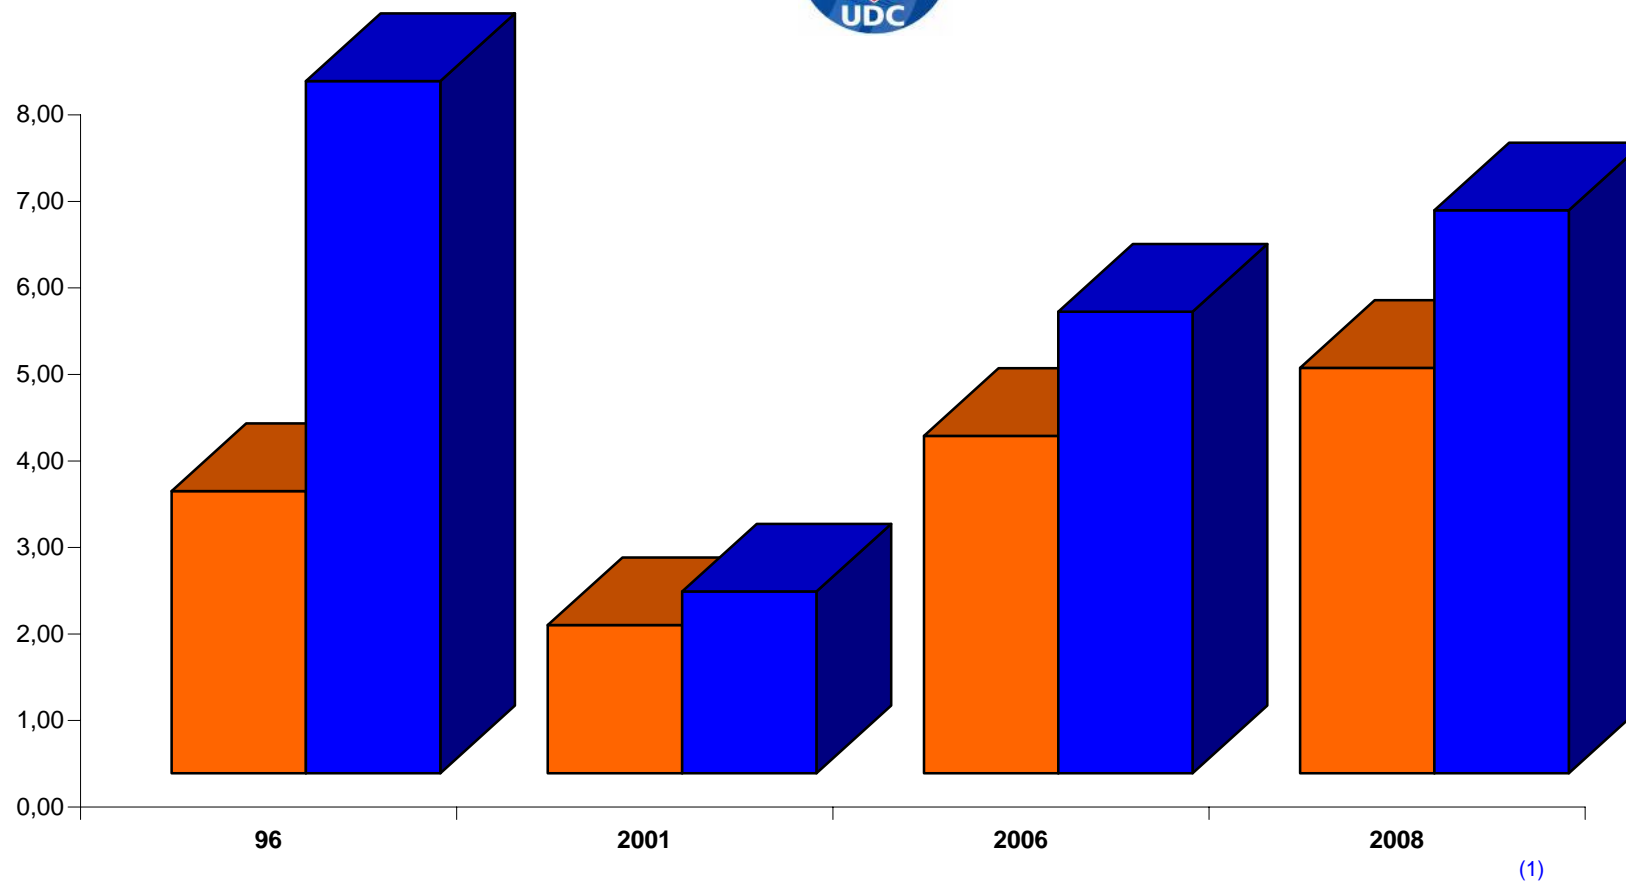

Elezioni della Camera dei Deputati - Unione di Centro

Napoli

Campania