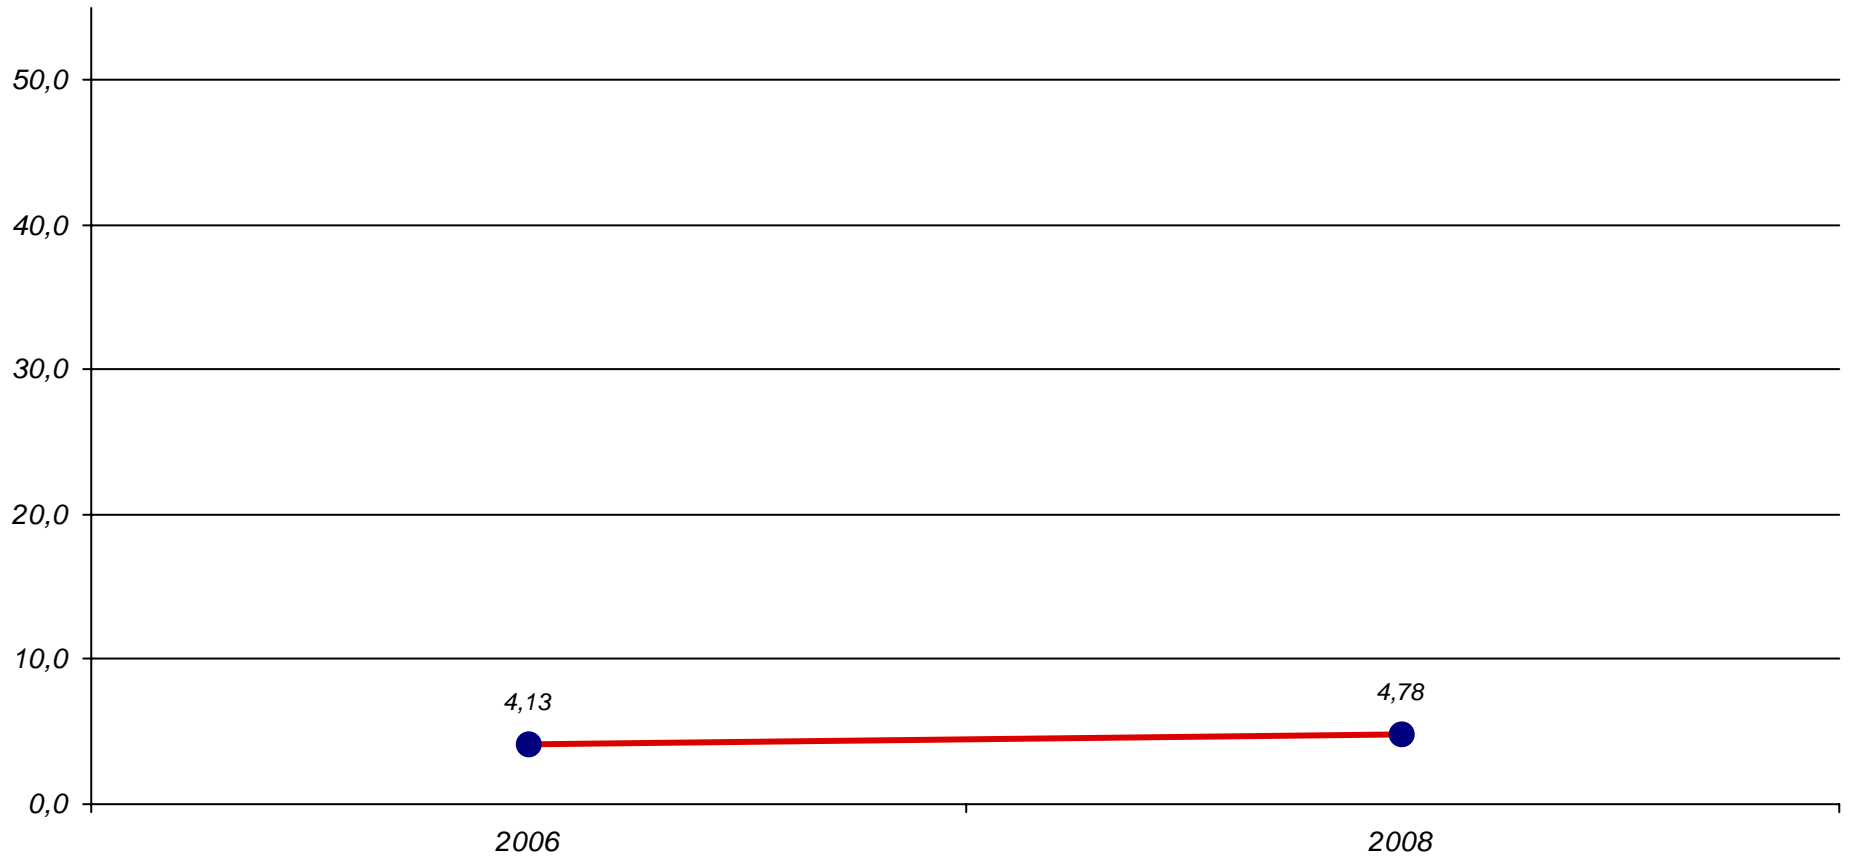

Unione Democratica di Centro

Elezioni del Parlamento Europeo - Napoli, valori relativi

Unione Democratica di Centro

Elezioni del Senato della Repubblica - Napoli, valori assoluti e relativi

Anno	Elezioni		Valori assoluti	Valori relativi	
1948	Senato		-	-	
1953	Senato		-	-	
1958	Senato		-	-	
1963	Senato		-	-	
1968	Senato		-	-	
1972	Senato		-	-	
1976	Senato		-	-	
1979	Senato		-	-	
1983	Senato		-	-	
1987	Senato		-	-	
1992	Senato		-	-	
1994	Senato		-	-	
2006	Senato	Min	21.078	4,13	Min
2008	Senato	Max	21.972	4,78	Max
Massimo storico			21.972	4,78	
Minimo storico			21.078	4,13	

Unione Democratica di Centro

Elezioni del Senato - Napoli, valori relativi

Unione Democratica di Centro

Elezioni della Camera dei Deputati - Napoli, valori assoluti e relativi

Anno	Elezioni		Valori assoluti	Valori relativi	
1946	Assemblea Costituente		-	-	
1948	Camera dei Deputati		-	-	
1953	Camera dei Deputati		-	-	
1958	Camera dei Deputati		-	-	
1963	Camera dei Deputati		-	-	
1968	Camera dei Deputati		-	-	
1972	Camera dei Deputati		-	-	
1976	Camera dei Deputati		-	-	
1979	Camera dei Deputati		-	-	
1983	Camera dei Deputati		-	-	
1987	Camera dei Deputati		-	-	
1992	Camera dei Deputati		-	-	
1994	Camera dei Deputati		-	-	
1996	Camera dei Deputati		19.482	3,26	
2001	Camera dei Deputati	Min	8.881	1,71	Min
2006	Camera dei Deputati		22.623	3,90	
2008	Camera dei Deputati	Max	24.404	4,69	Max
Massimo storico			24.404	4,69	
Minimo storico			8.881	1,71	