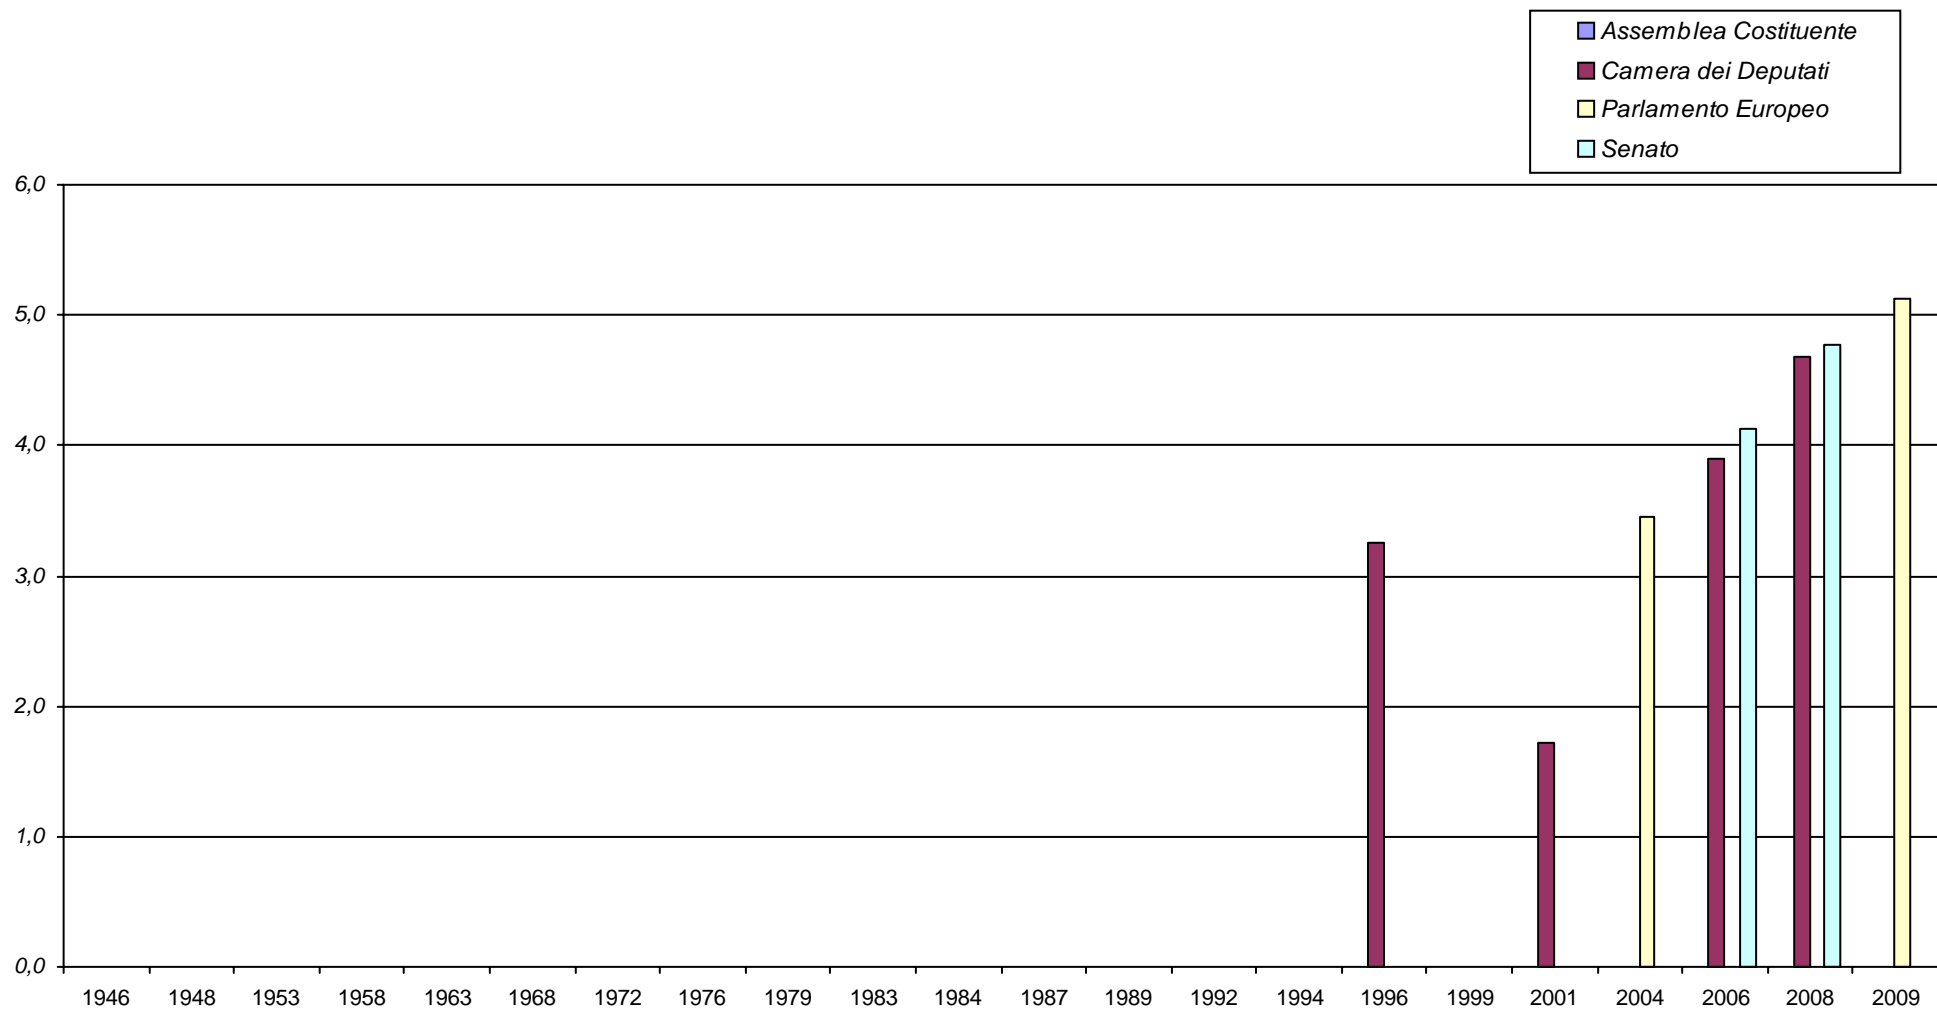

Unione di Centro - Napoli, valori relativi

1) Camera dei Deputati : 1996 e 2001: CCD, CDU; 2006 e 2008: UDC.