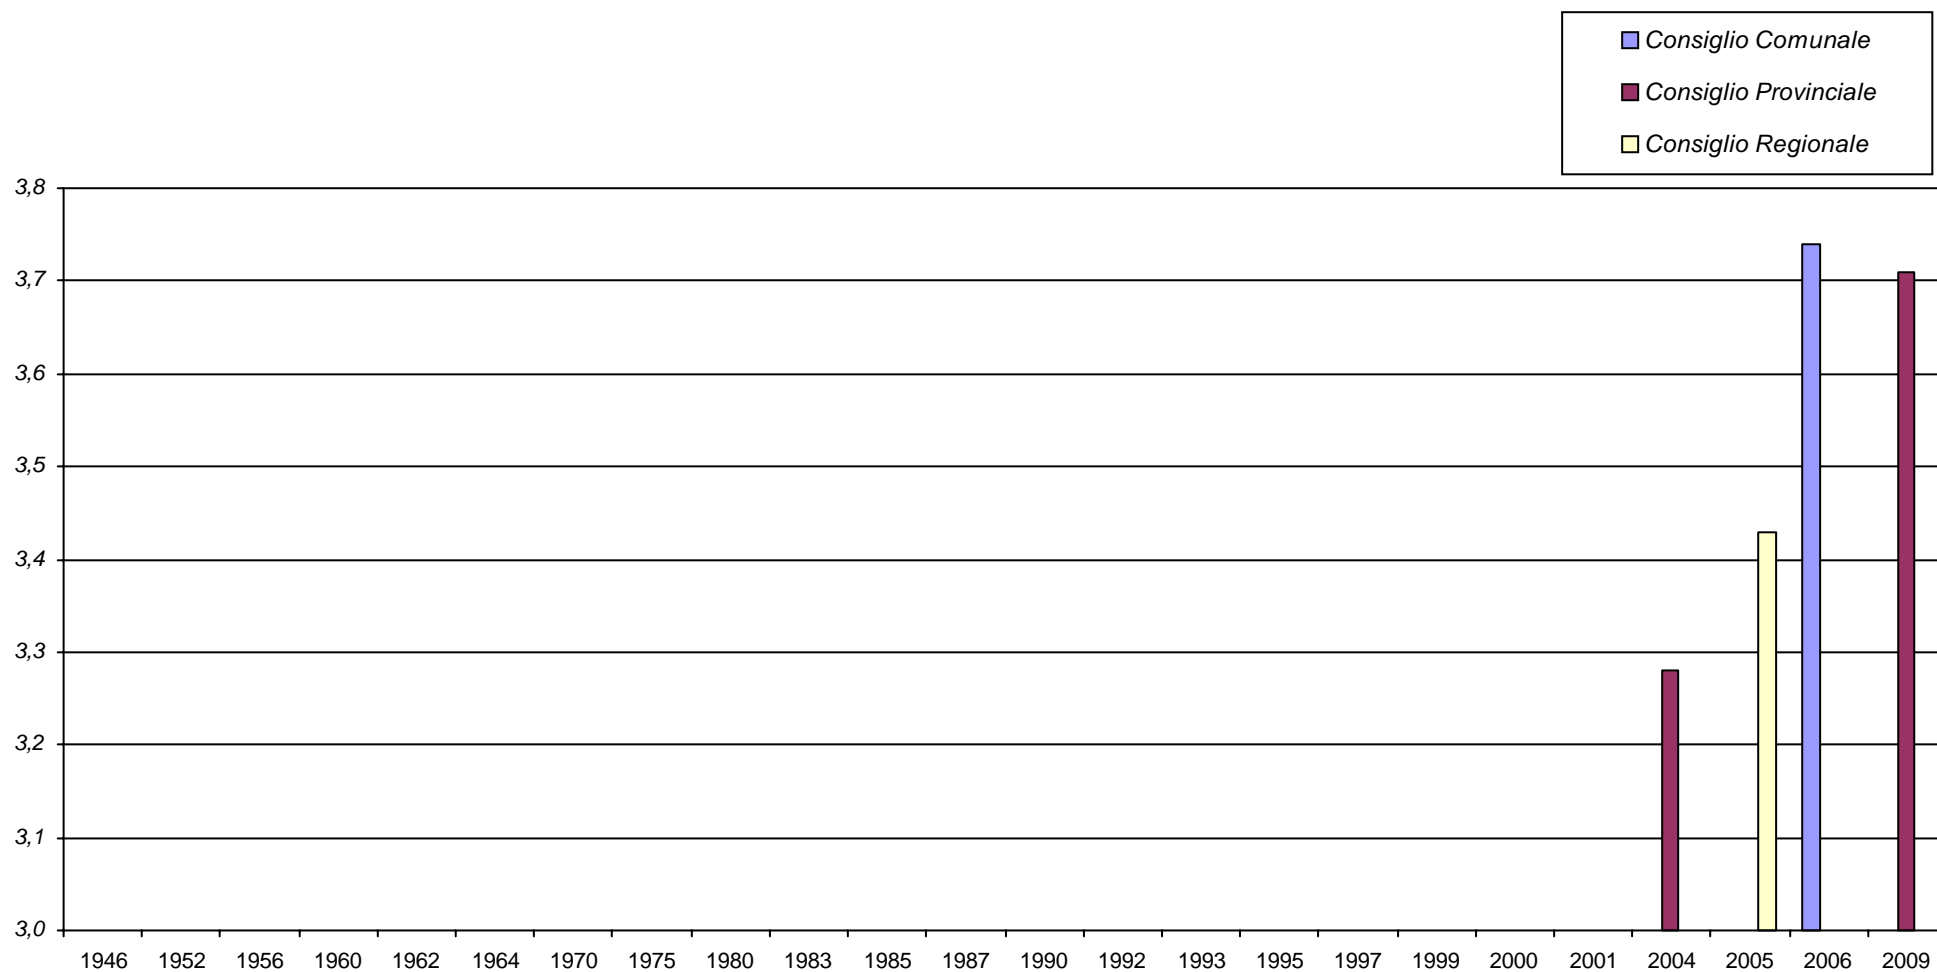

Unione di Centro, Napoli - Napoli, valori relativi

1) Consiglio Provinciale: 1995 e 1999: CCD.

2) Consiglio Comunale: 2001: CCD.