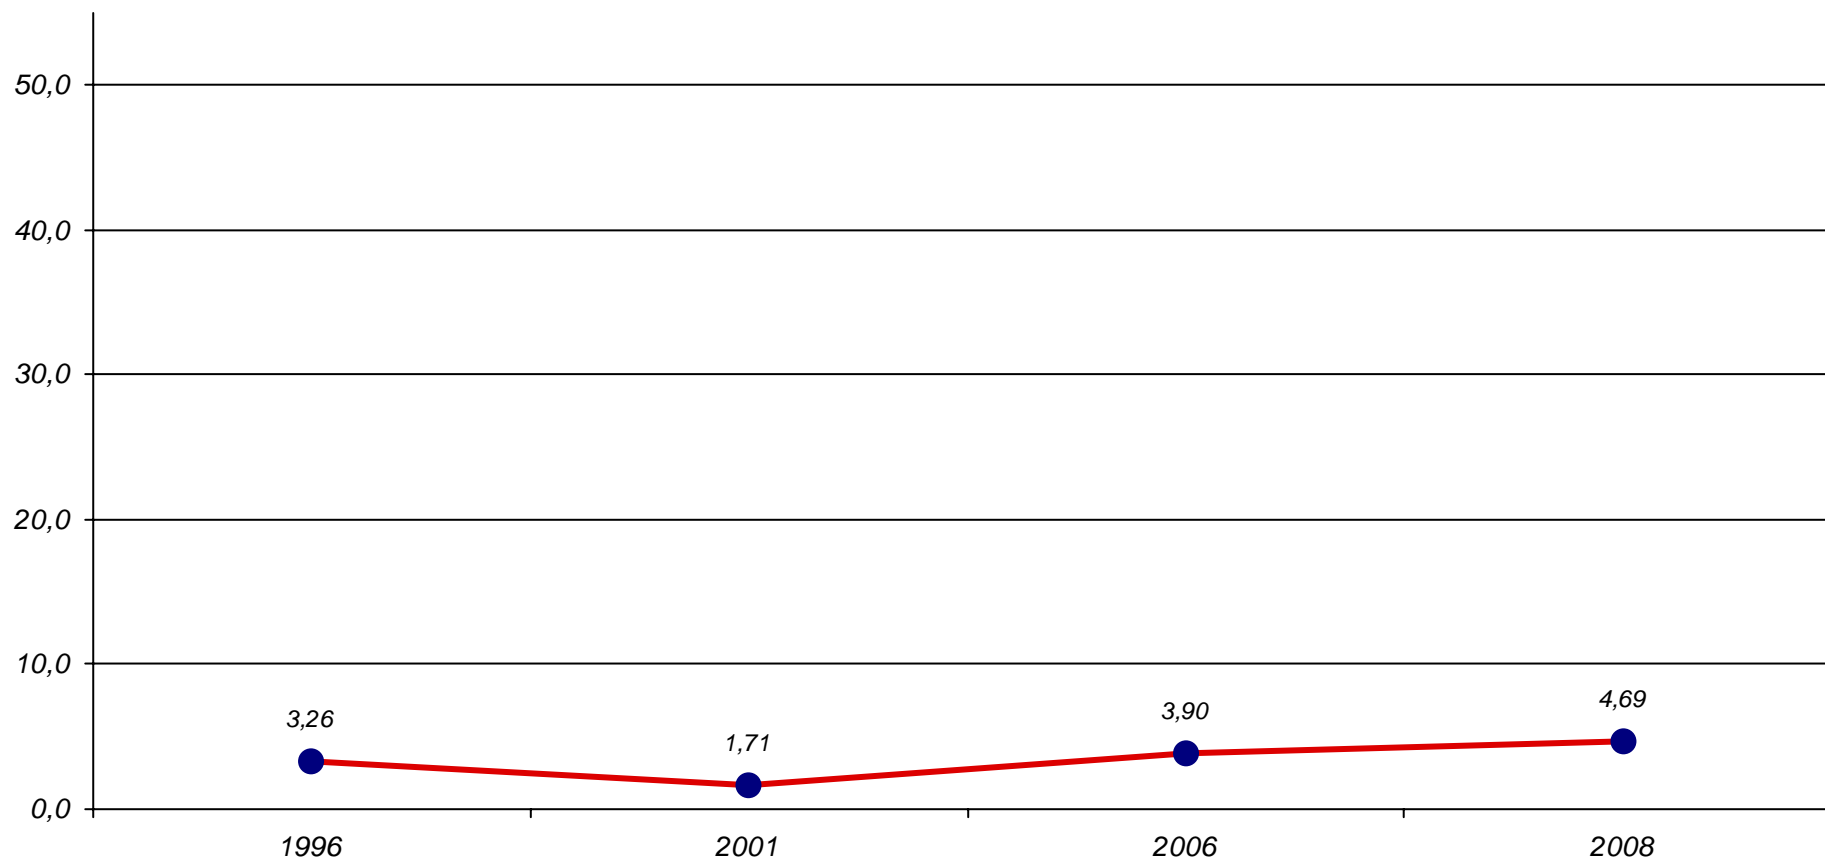

Unione Democratica di Centro

Elezioni della Camera dei Deputati - Napoli, valori relativi

1996 e 2001: CCD, CDU ; 2006 e 2008: UDC.