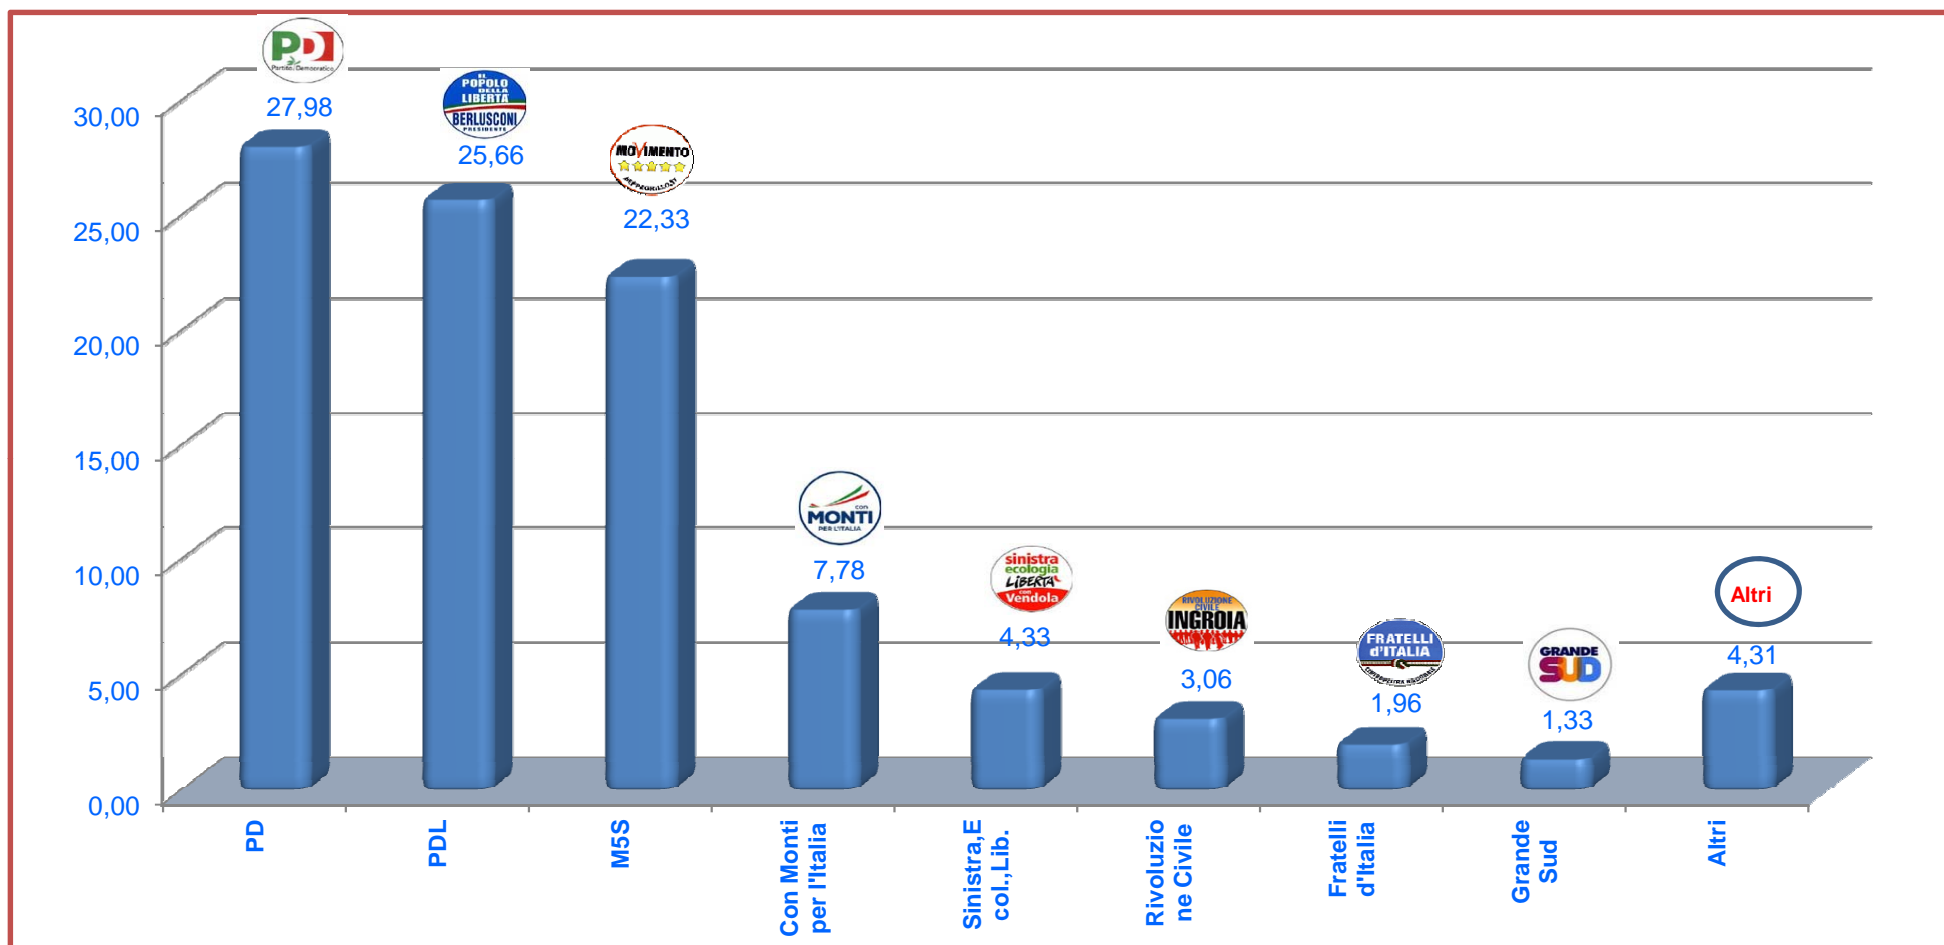

## Elezioni del Senato della Repubblica del 24 e 25 Febbraio 2013

Napoli - voti di lista, valori relativi

Sono stati considerati partiti e liste con una percentuale di voti validi maggiore dell' 1%.