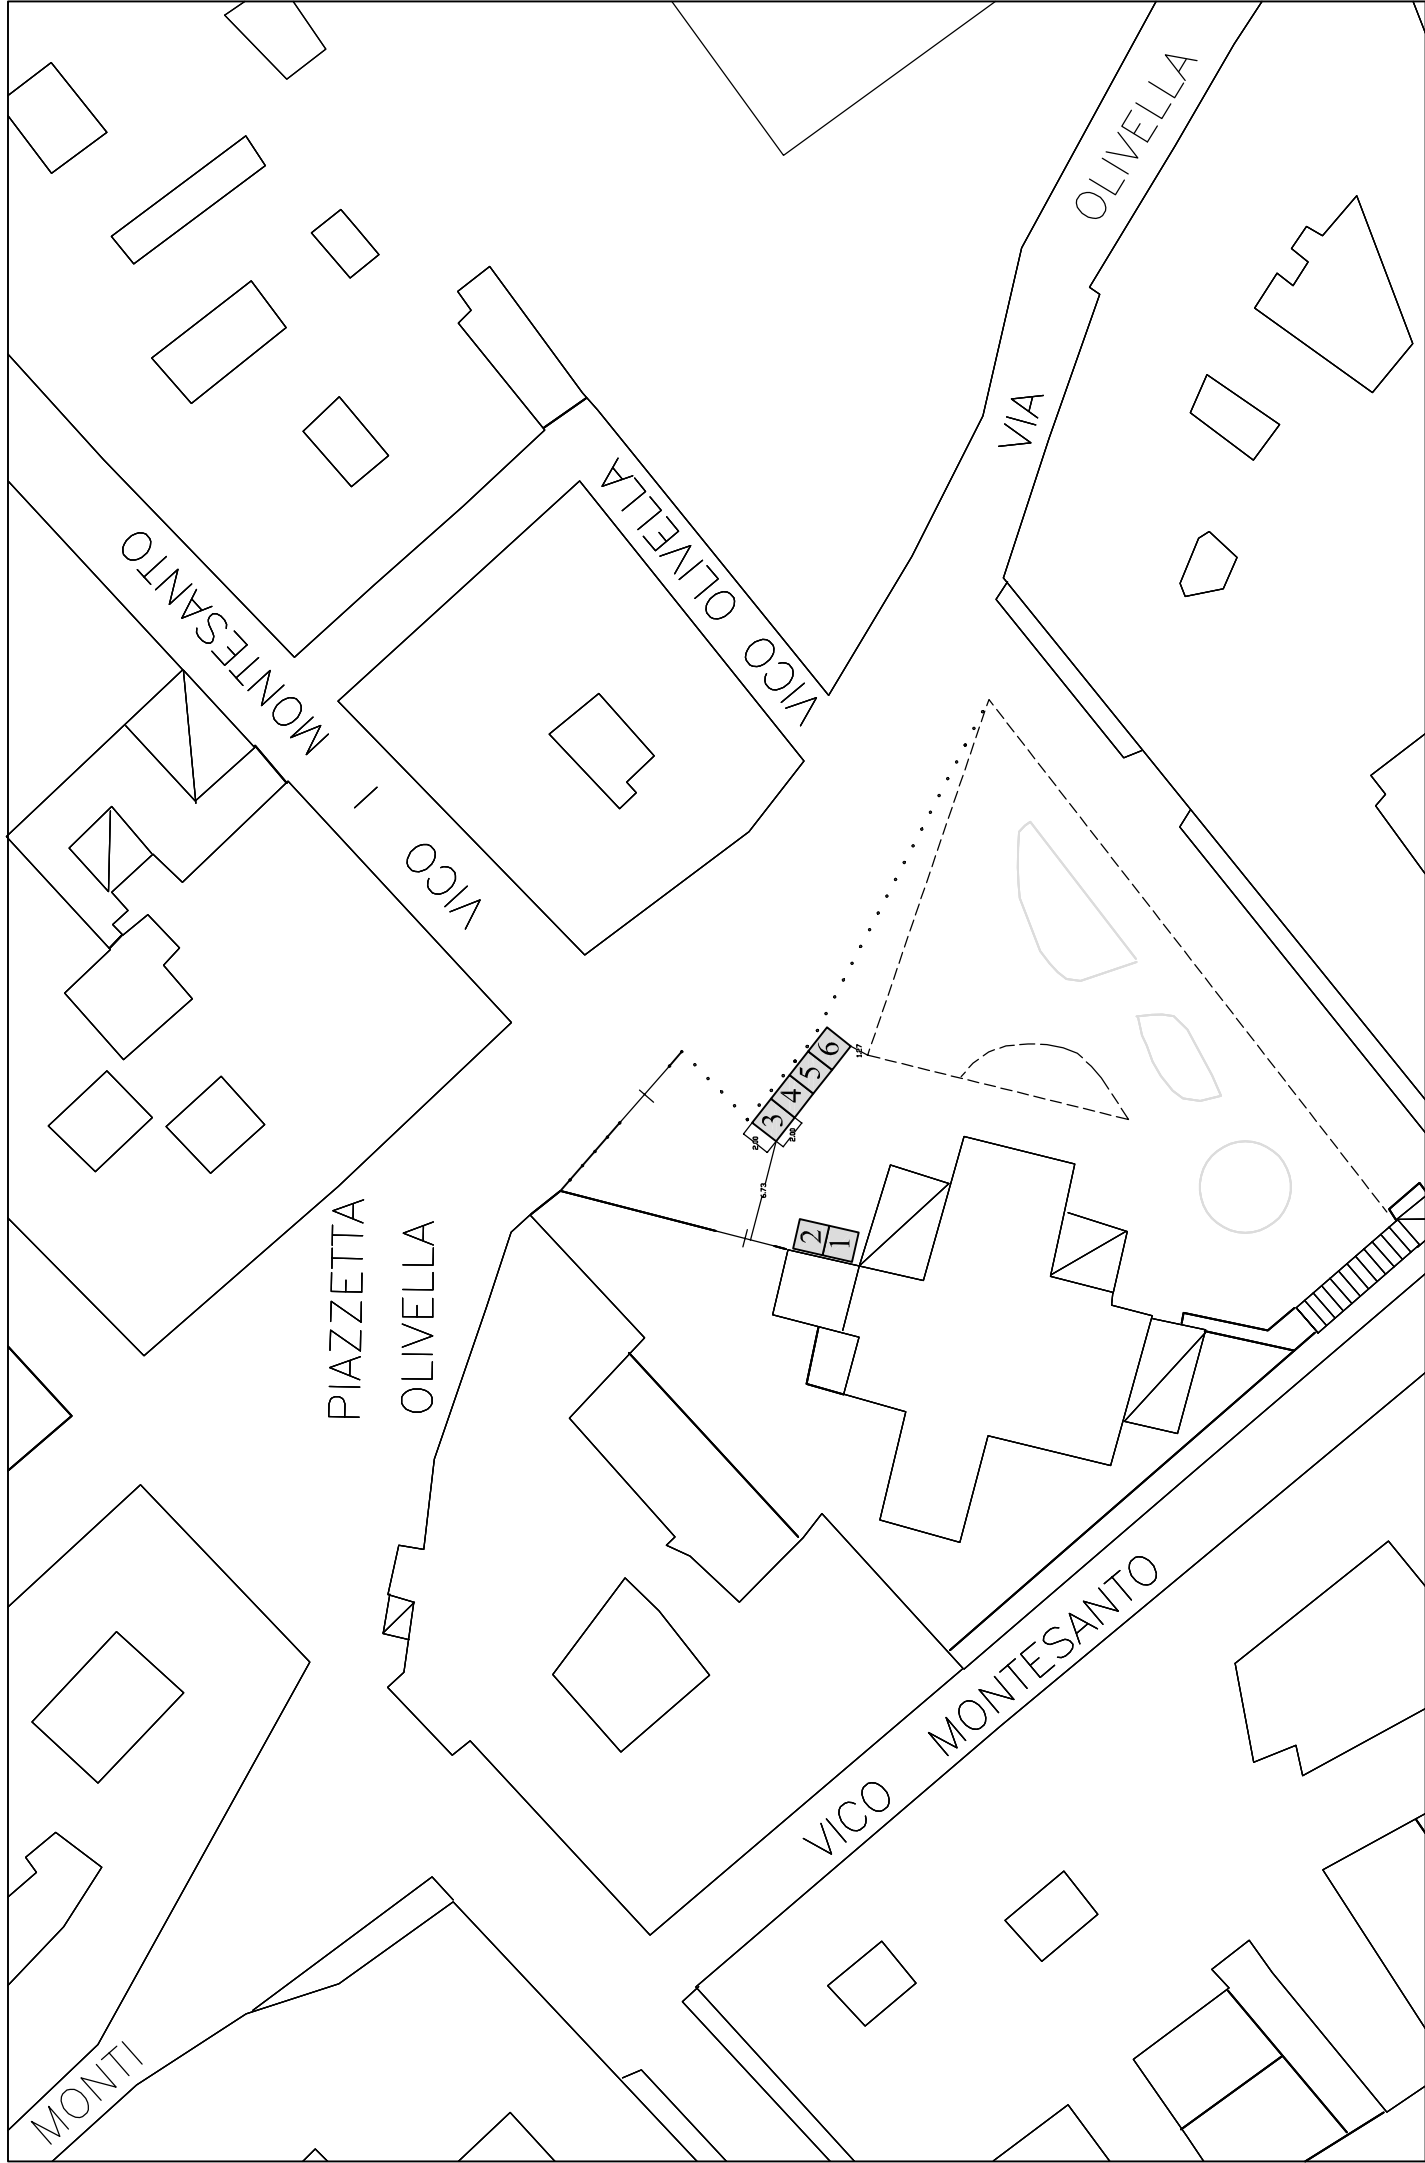

scala 1: 200

Posteggi n.6, con gazebo dim. 2.00 x 2.00 mq, per un totale di 24.00 mq

scala 1: 200

VIA B. CROCE

VIA S. CHIARA

Posteggi n. 14, con gazebo dim. 3.00 x 3.00 mq, per un totale di 126.00 mq

scala 1: 500