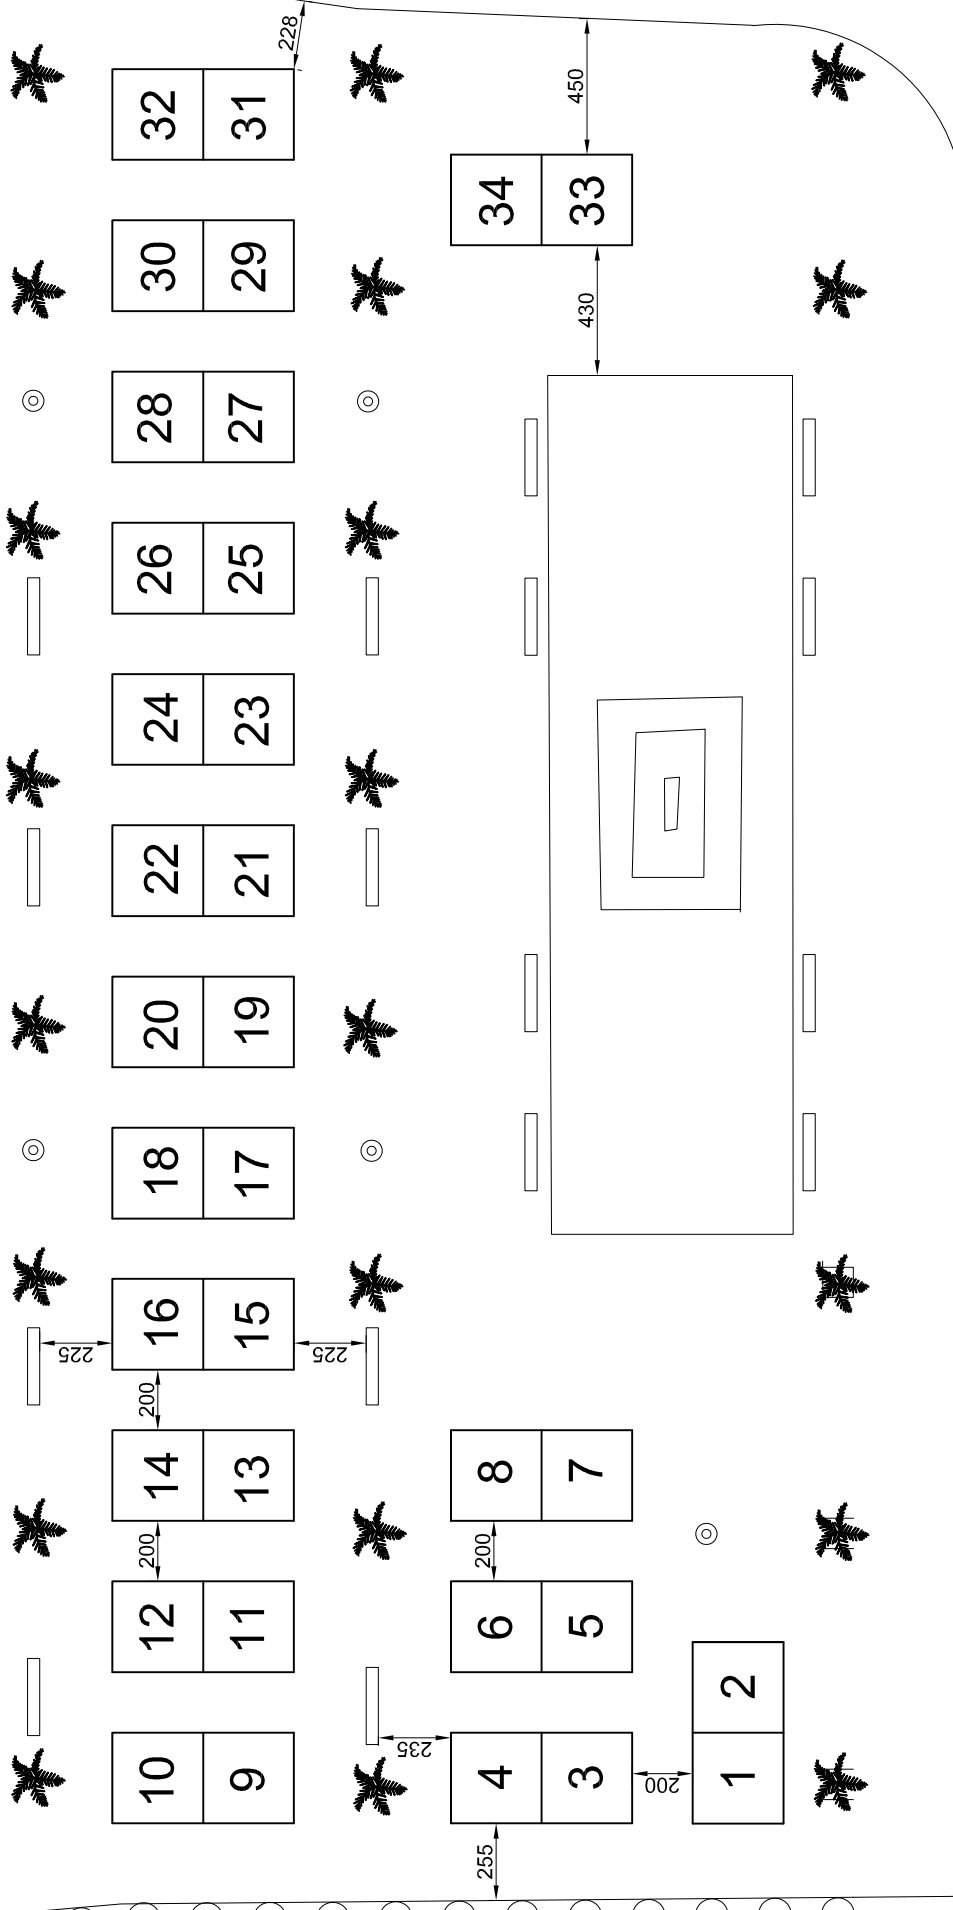

scala 1:500

Posteggi n. 36, dim. 3 x 3 mq, per un totale di 324 mq

scala 1:400

Spazi di vendita n. 10 per un totale di 90 mq

carico e sacrico merci

Posteggi n. 13, con gazebo dim. 3 x 3 mq, per un totale di 117 mq

scala 1: 200

Posteggi n.6, con gazebo dim. 2.00 x 2.00 mq, per un totale di 24.00 mq

scala 1: 200

VIA B. CROCE

VIA S. CHIARA

Posteggi n. 14, con gazebo dim. 3.00 x 3.00 mq, per un totale di 126.00 mq

scala 1: 500

Posteggi n. 24, dim. 2 x 2 mq, per un totale di 96 mq

scala 1: 500

Posteggi n. 8, con gazebo dim. 2 x 2 mq, per un totale di 32 mq

scala 1:500

Posteggi n. 7, con gazebo dim. 3 x 3 mq, per un totale di 63 mq

scala 1: 200

Posteggi n. 15, con gazebo dim. 3 x 3 mq, per un totale di 135 mq

scala 1: 400

Piazza Salvo D'Acquisto (lato C. Battisti)

Via Toledo

Posteggi n. 44, con gazebo dim. 3 x 3 mq, per un totale di 396 mq