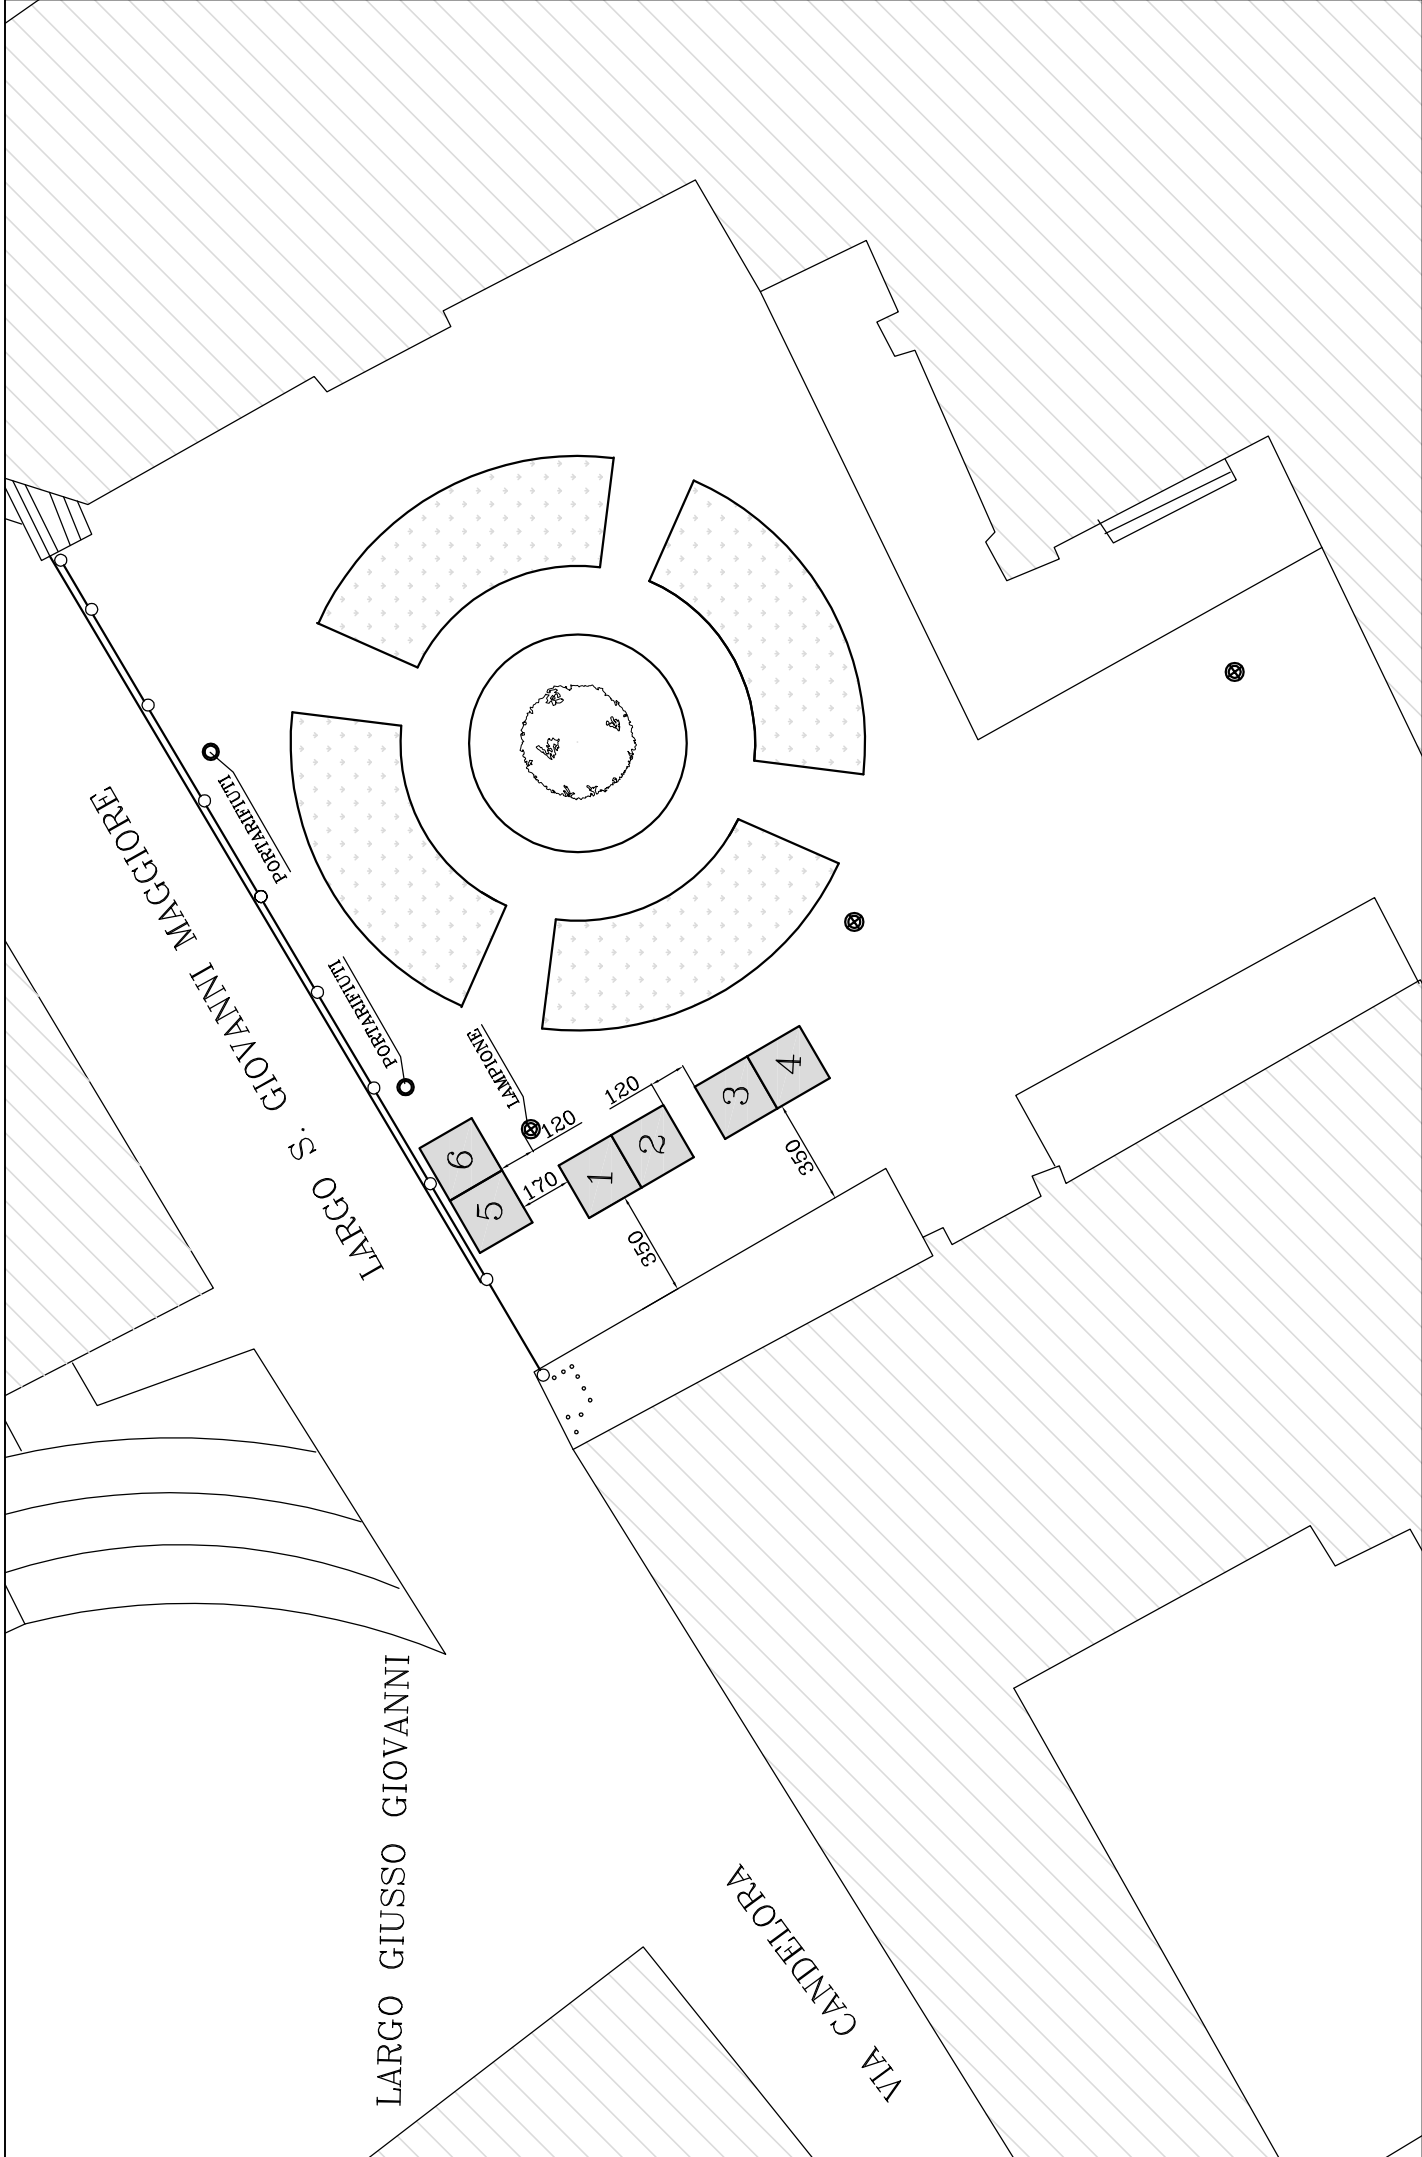

scala 1:500

Posteggi n. 36, dim. 3 x 3 mq, per un totale di 324 mq

scala 1:400

Spazi di vendita n. 10 per un totale di 90 mq

carico e sacrico merci

Posteggi n. 13, con gazebo dim. 3 x 3 mq, per un totale di 117 mq

scala 1:400

Posteggi n. 22, con gazebo dim. 2 x 2 mq, per un totale di 88 mq scala 1: 400

Posteggi n. 12, con gazebo dim. 3 x 3 mq, per un totale di 108 mq

scala 1: 200

Posteggi n. 9, con gazebo dim. 3.00 x 3.00 mq, per un totale di 81.00 mq

scala 1: 200

Posteggi n.6, con gazebo dim. 2.00 x 2.00 mq, per un totale di 24.00 mq

scala 1: 200

VIA B. CROCE

VIA S. CHIARA

Posteggi n. 14, con gazebo dim. 3.00 x 3.00 mq, per un totale di 126.00 mq

scala 1: 500

Posteggi n. 6, dim. 2 x 2 mq, per un totale di 24 mq

scala 1: 500

LARGO GIUSSO GIOVANNI

VIA CANDEIORA

LARGO S. GIOVANNI MAGGIORE

LAMPIONE

Posteggi n. 6, con gazebo dim. 2 x 2 mq, per un totale di 24 mq

scala 1: 250