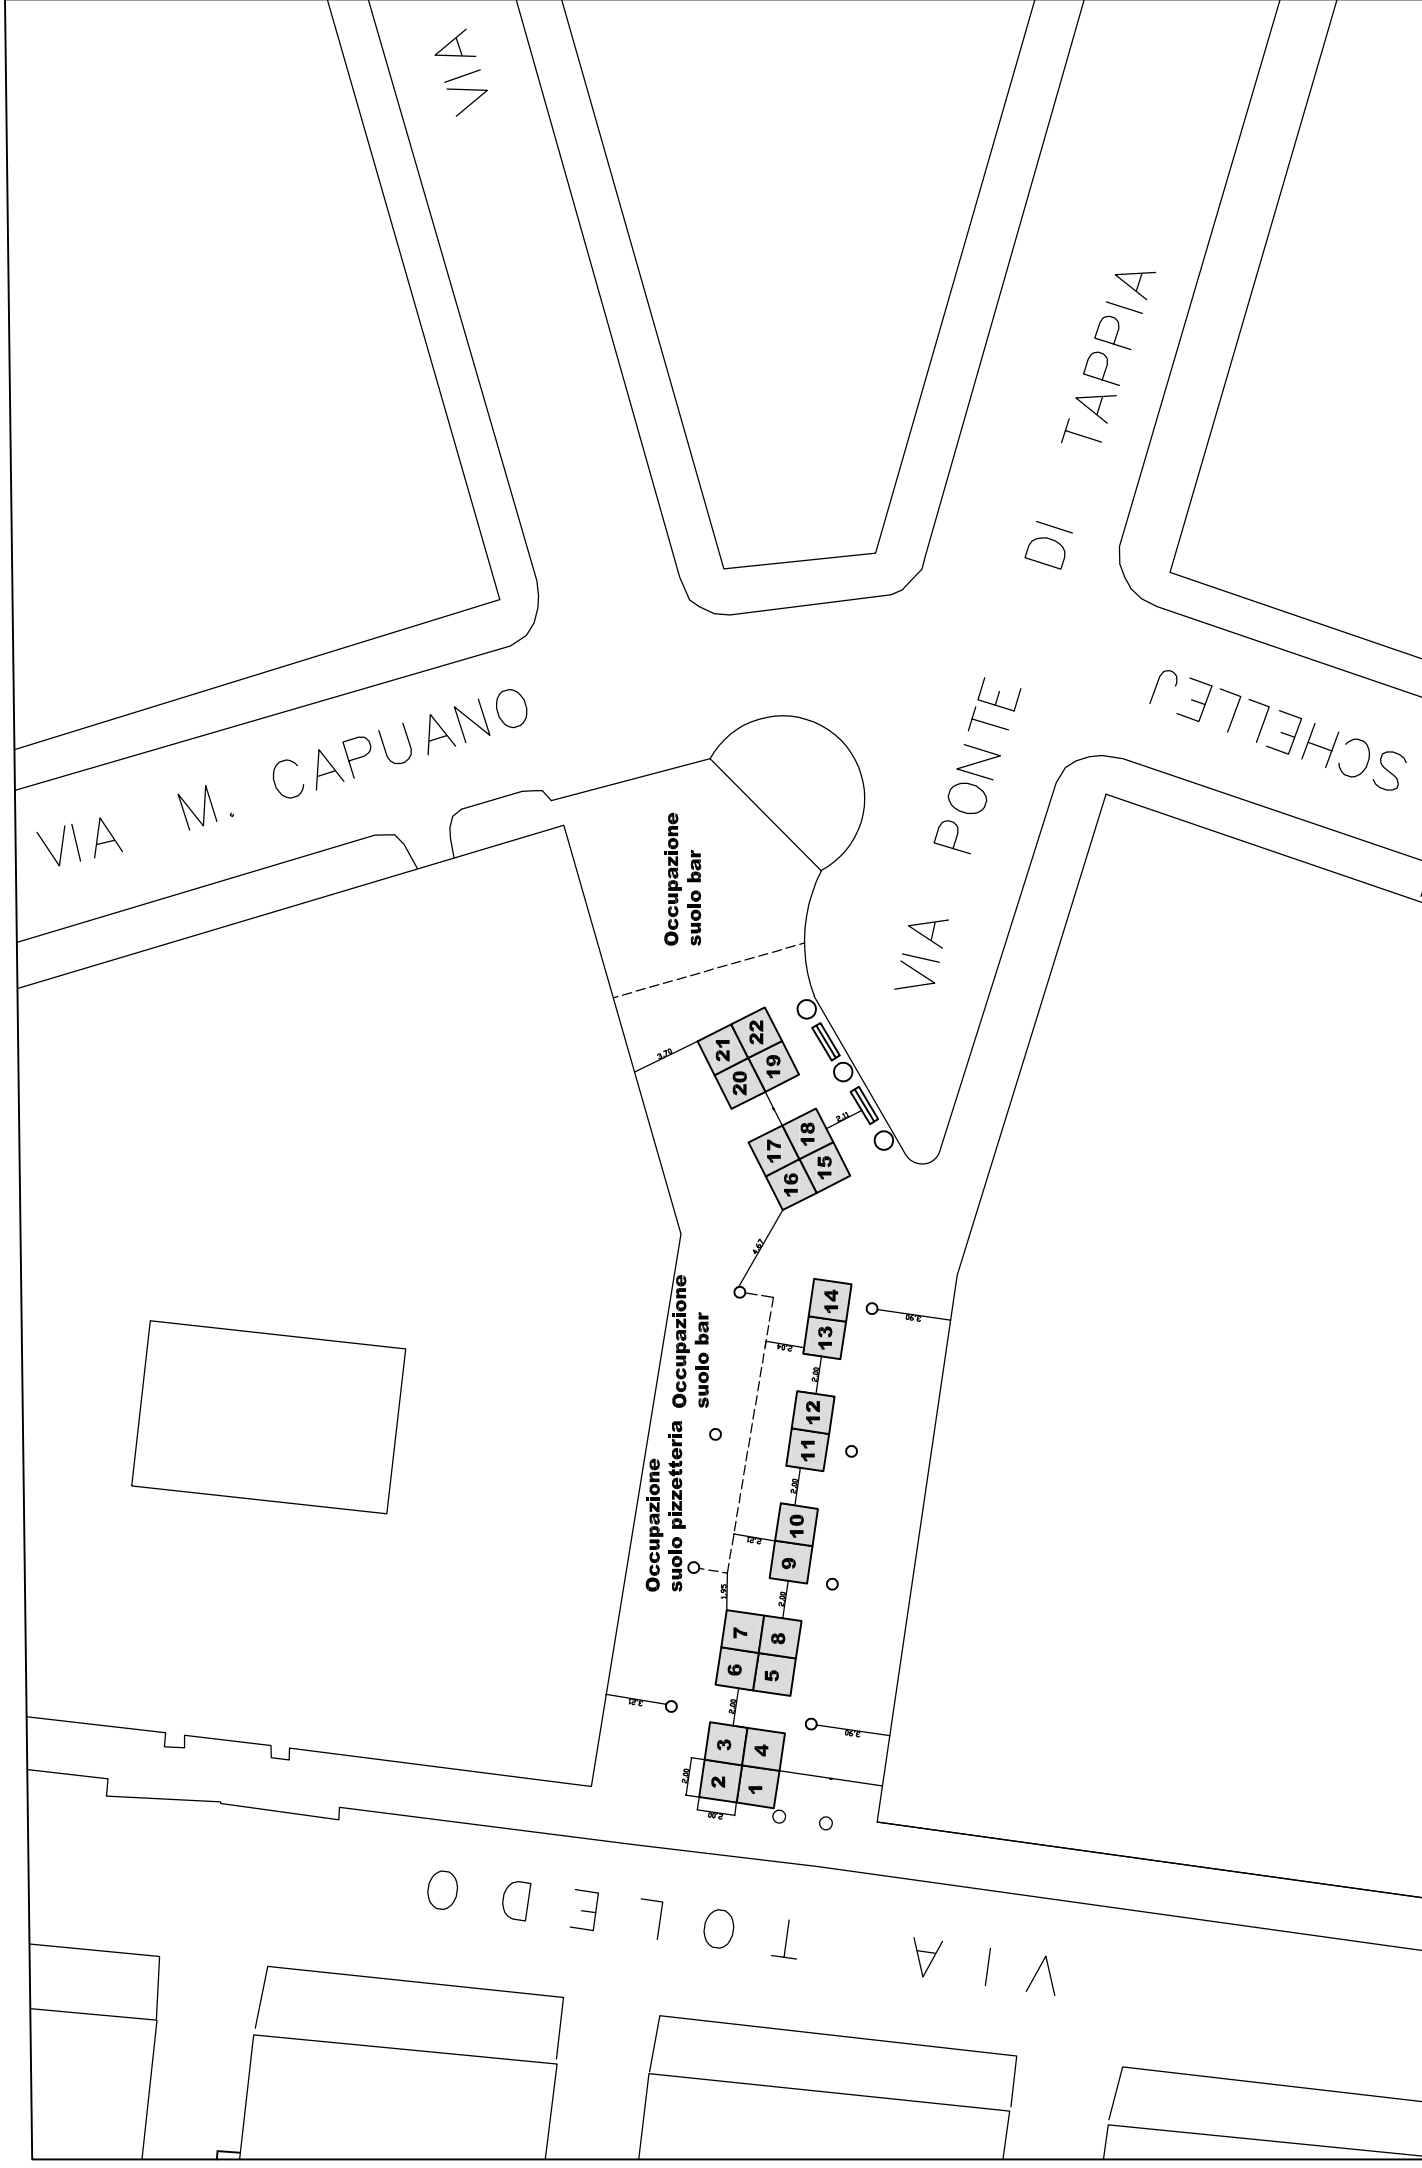

Posteggi n. 22, con gazebo dim. 2 x 2 mq, per un totale di 88 mq scala 1: 400