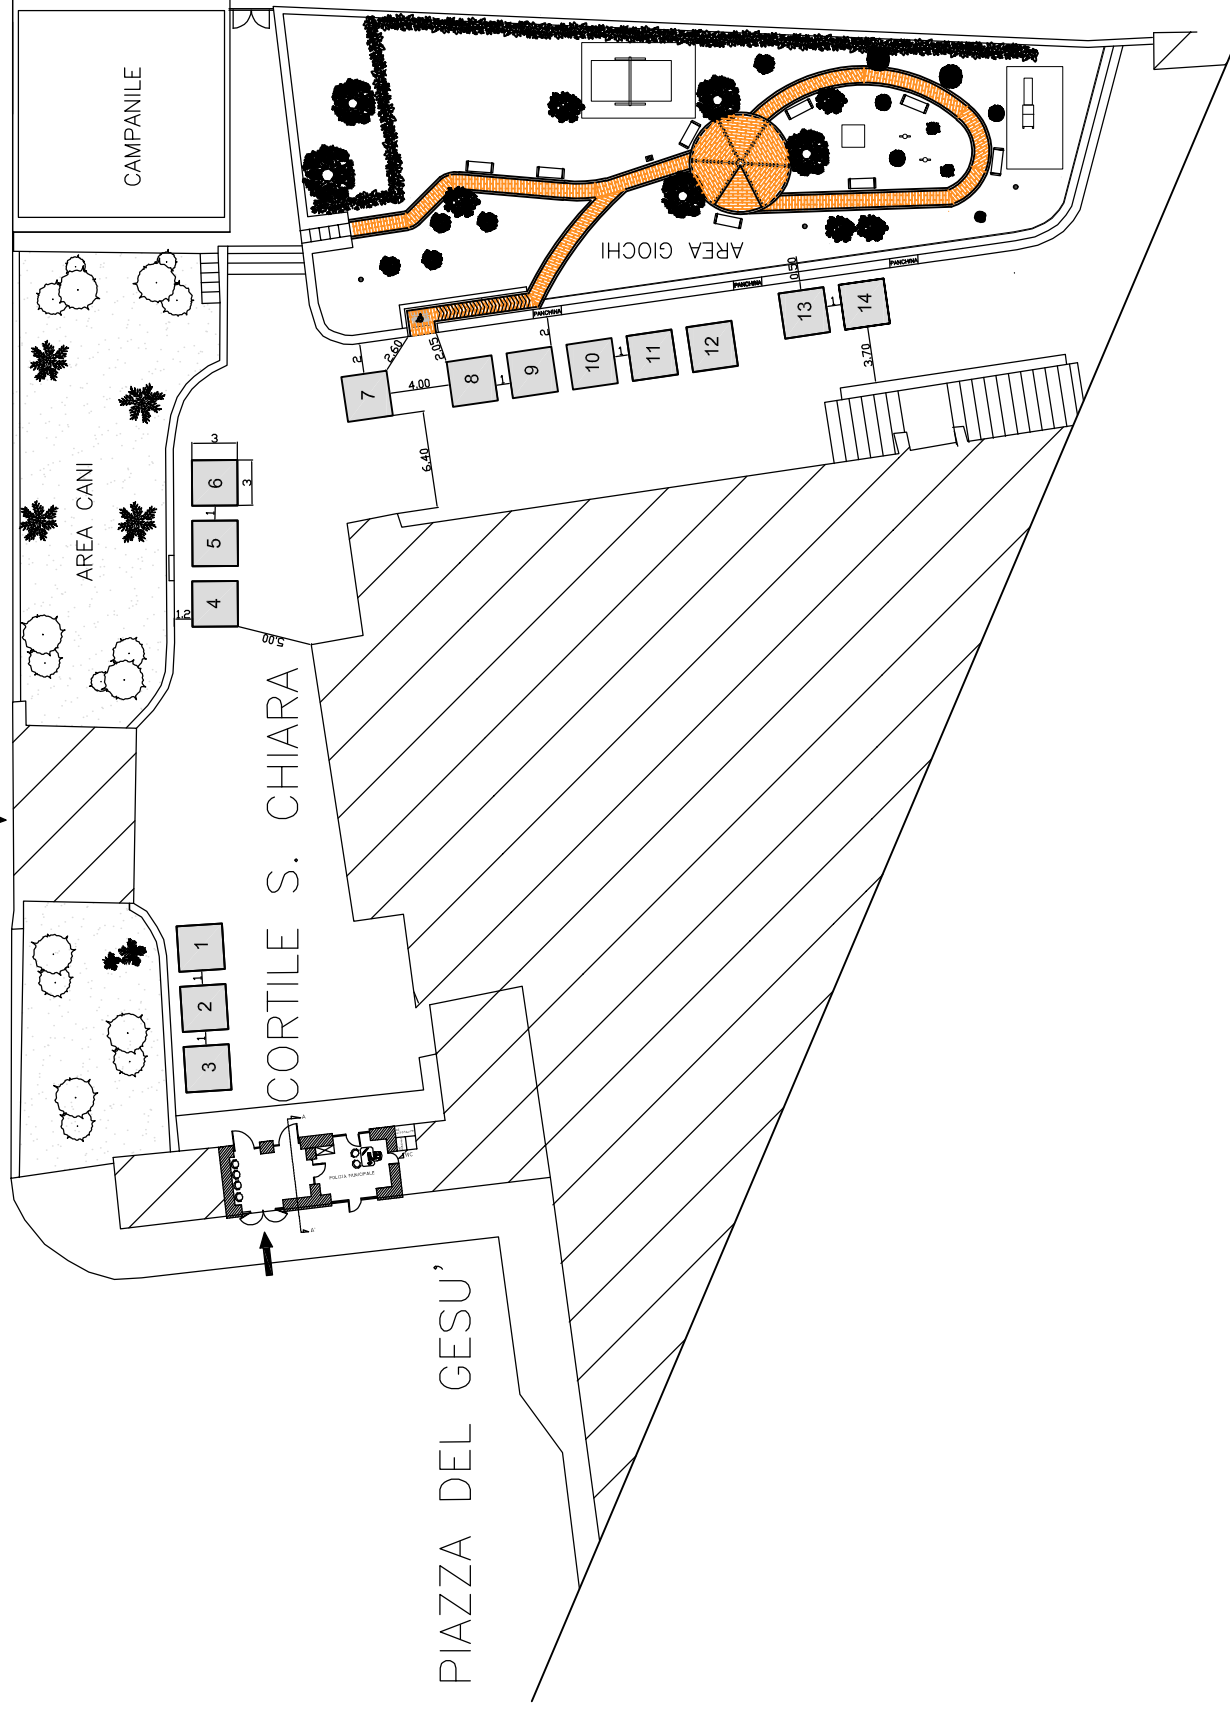

scala 1:500

Posteggi n. 36, dim. 3 x 3 mq, per un totale di 324 mq

scala 1:400

Spazi di vendita n. 10 per un totale di 90 mq

carico e sacrico merci

Posteggi n. 13, con gazebo dim. 3 x 3 mq, per un totale di 117 mq

scala 1:400

Posteggi n. 22, con gazebo dim. 2 x 2 mq, per un totale di 88 mq scala 1: 400

Posteggi n. 12, con gazebo dim. 3 x 3 mq, per un totale di 108 mq

scala 1: 200

Posteggi n. 9, con gazebo dim. 3.00 x 3.00 mq, per un totale di 81.00 mq

scala 1: 200

Posteggi n.6, con gazebo dim. 2.00 x 2.00 mq, per un totale di 24.00 mq

scala 1: 200

VIA B. CROCE

VIA S. CHIARA

Posteggi n. 14, con gazebo dim. 3.00 x 3.00 mq, per un totale di 126.00 mq

scala 1: 500

Posteggi n. 6, dim. 2 x 2 mq, per un totale di 24 mq

scala 1: 500

LARGO GIUSSO GIOVANNI

VIA CANDEIORA

LARGO S. GIOVANNI MAGGIORE

LAMPIONE

Posteggi n. 6, con gazebo dim. 2 x 2 mq, per un totale di 24 mq

scala 1: 250