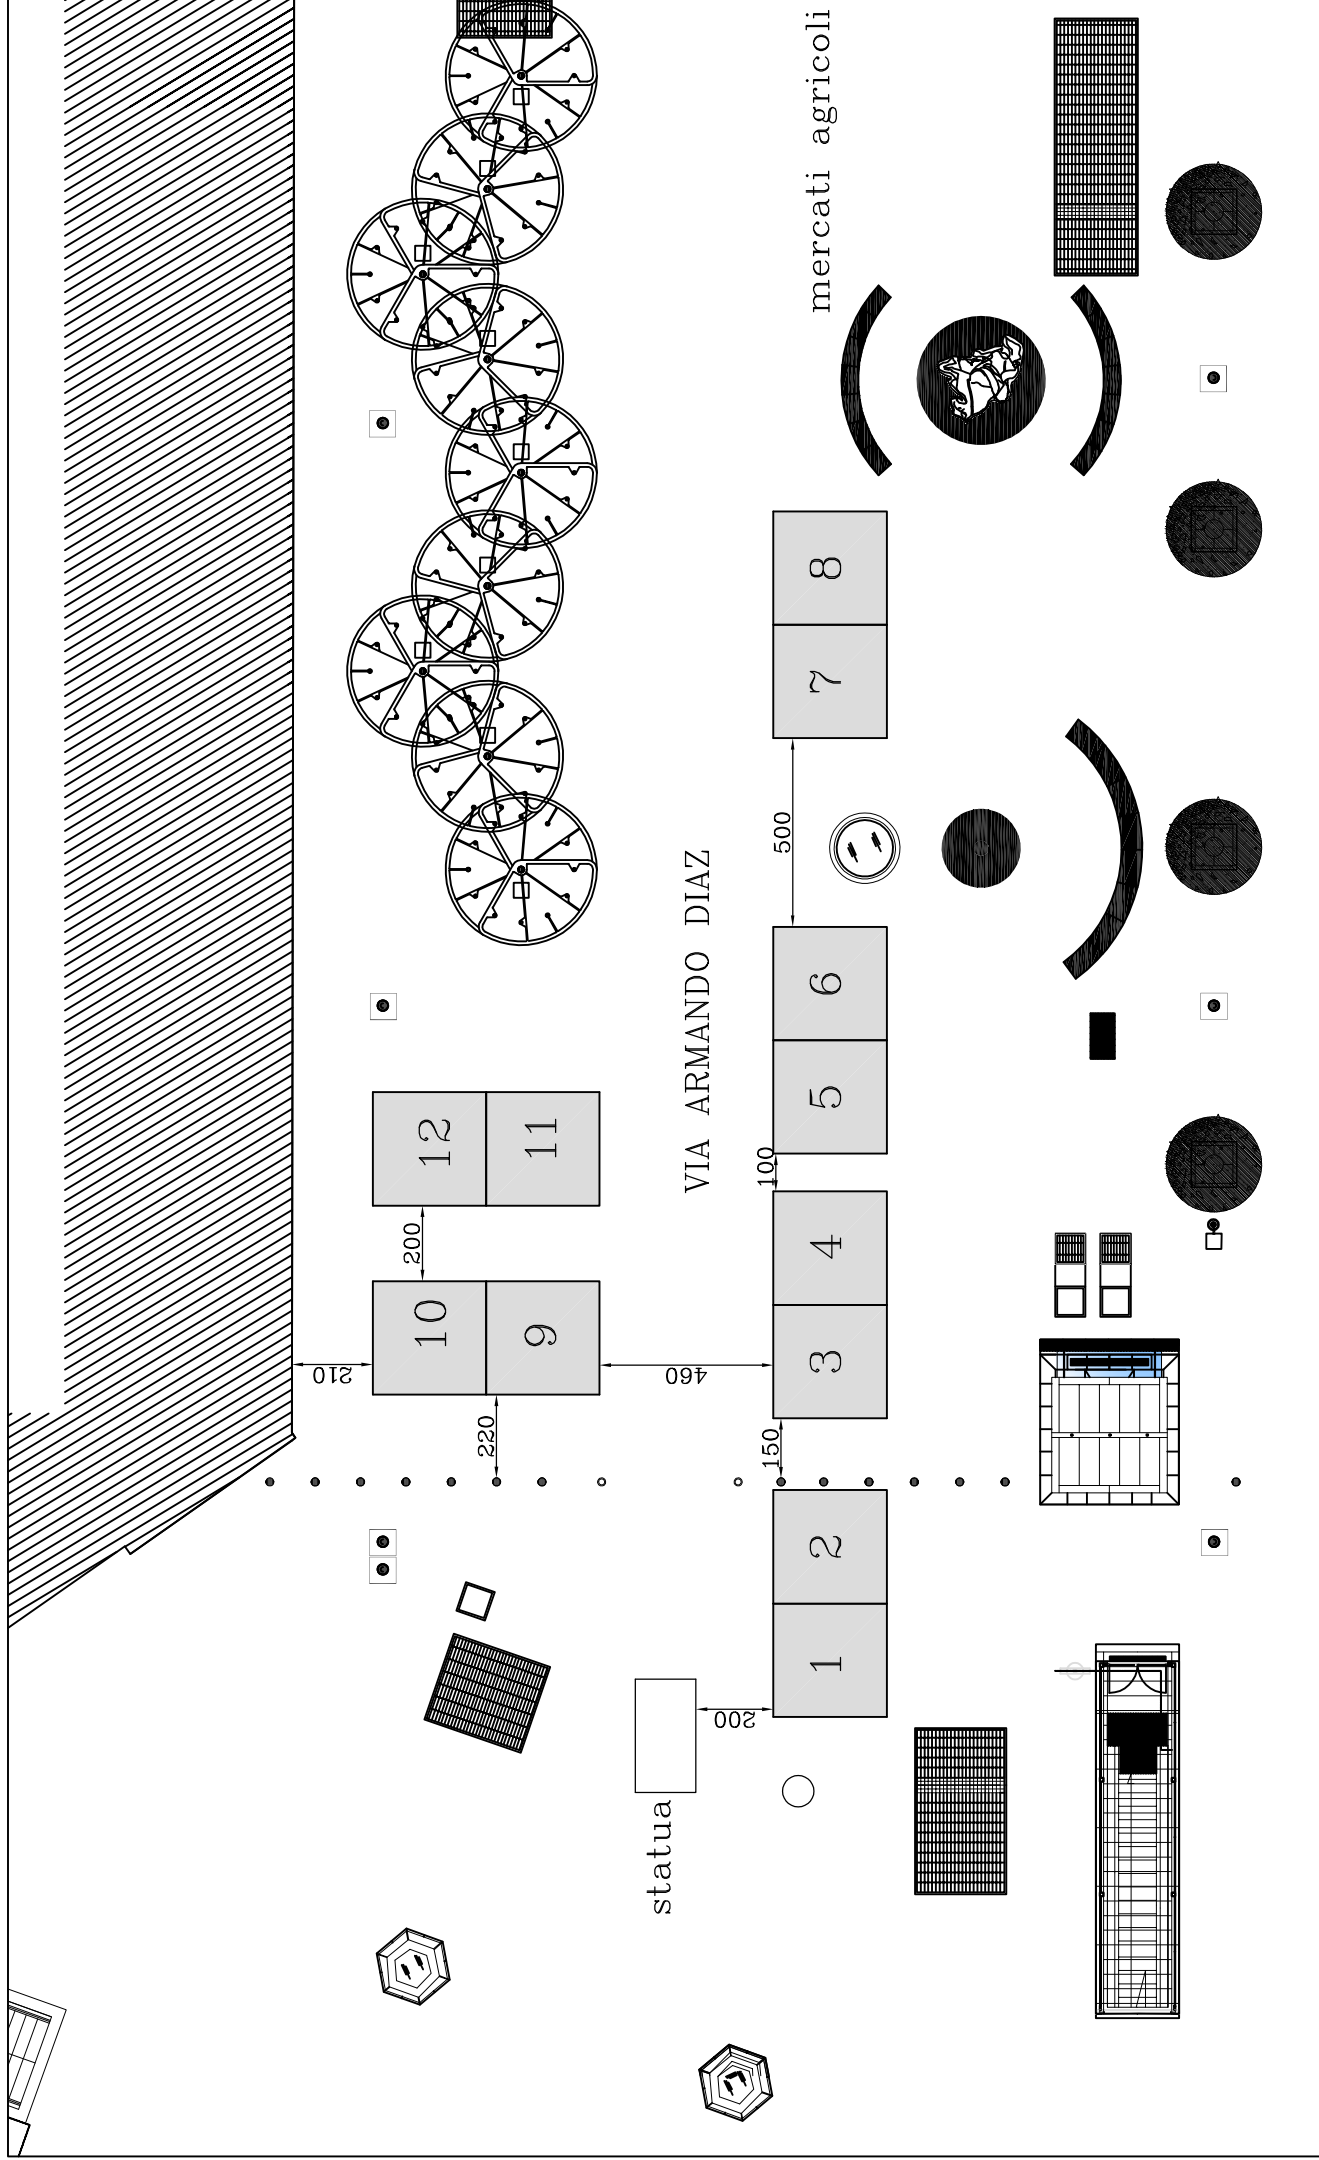

scala 1:500

Posteggi n. 36, dim. 3 x 3 mq, per un totale di 324 mq

scala 1:400

Spazi di vendita n. 10 per un totale di 90 mq

carico e sacrico merci

Posteggi n. 13, con gazebo dim. 3 x 3 mq, per un totale di 117 mq

scala 1:400

Posteggi n. 22, con gazebo dim. 2 x 2 mq, per un totale di 88 mq scala 1: 400

Posteggi n. 12, con gazebo dim. 3 x 3 mq, per un totale di 108 mq

scala 1: 200

Posteggi n. 9, con gazebo dim. 3.00 x 3.00 mq, per un totale di 81.00 mq

scala 1: 200

Posteggi n.6, con gazebo dim. 2.00 x 2.00 mq, per un totale di 24.00 mq

scala 1: 200

VIA B. CROCE

VIA S. CHIARA

Posteggi n. 14, con gazebo dim. 3.00 x 3.00 mq, per un totale di 126.00 mq

scala 1: 500

scala 1: 200

Posteggi n. 15, con gazebo dim. 3 x 3 mq, per un totale di 135 mq

scala 1: 400

Piazza Salvo D'Acquisto (lato C. Battisti)

Via Toledo

Posteggi n. 44, con gazebo dim. 3 x 3 mq, per un totale di 396 mq