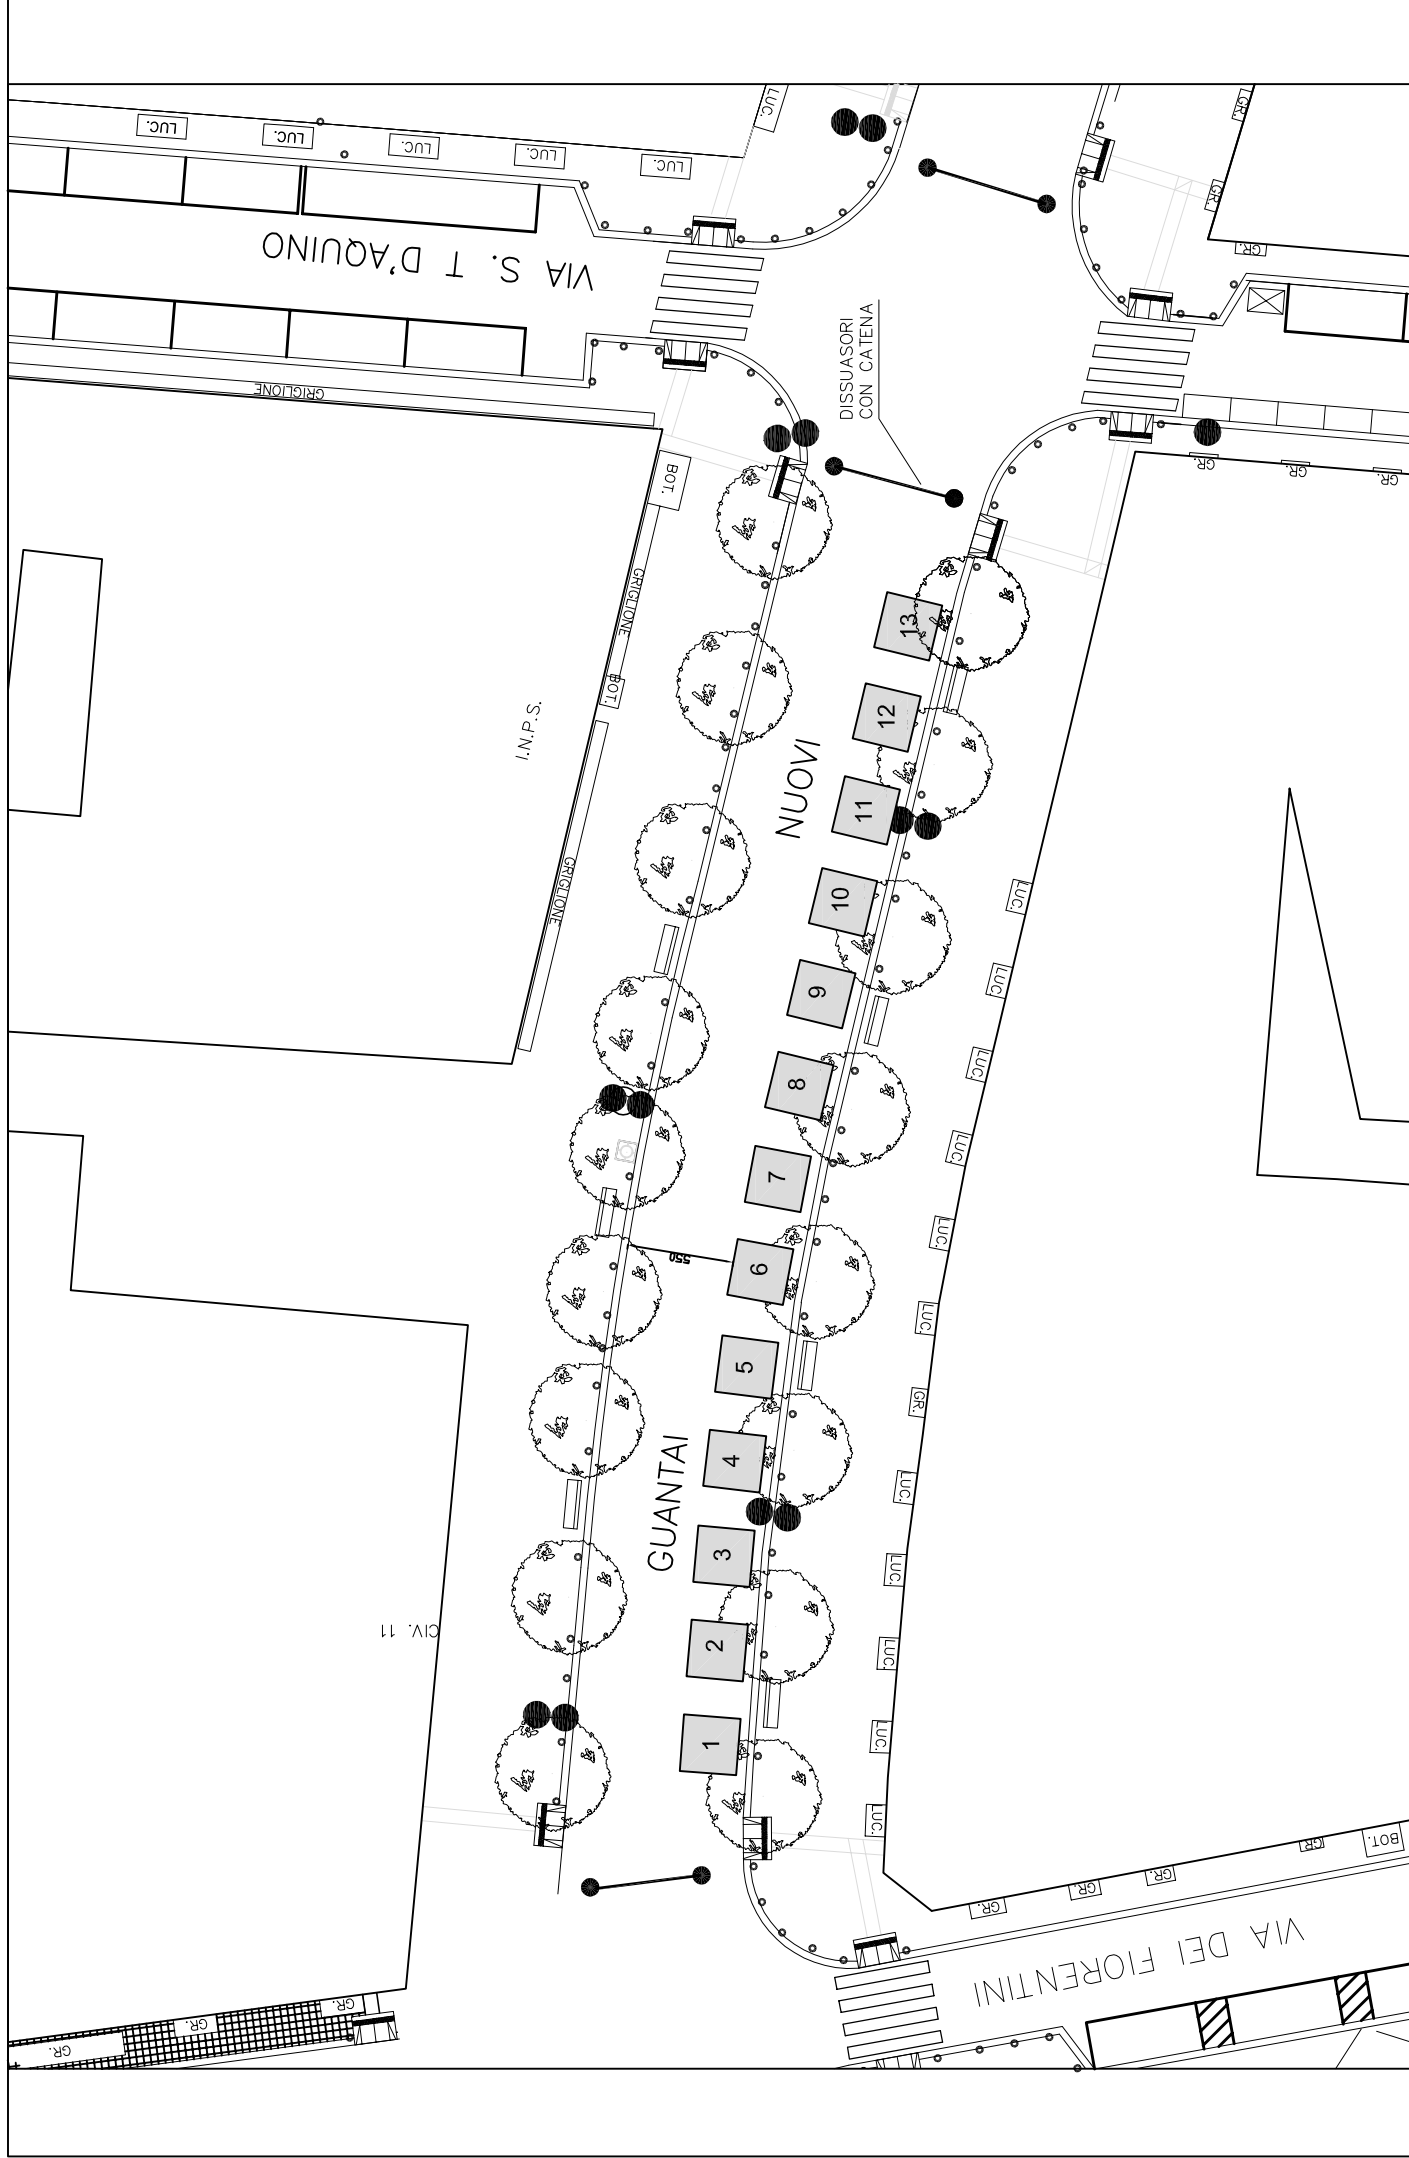

scala 1:500

Posteggi n. 36, dim. 3 x 3 mq, per un totale di 324 mq

scala 1:400

Spazi di vendita n. 10 per un totale di 90 mq

carico e sacrico merci

Posteggi n. 13, con gazebo dim. 3 x 3 mq, per un totale di 117 mq

scala 1:400

Posteggi n. 22, con gazebo dim. 2 x 2 mq, per un totale di 88 mq scala 1: 400

Posteggi n. 12, con gazebo dim. 3 x 3 mq, per un totale di 108 mq

scala 1: 200

Posteggi n. 9, con gazebo dim. 3.00 x 3.00 mq, per un totale di 81.00 mq

scala 1: 200

Posteggi n.6, con gazebo dim. 2.00 x 2.00 mq, per un totale di 24.00 mq

scala 1: 200

VIA B. CROCE

VIA S. CHIARA

Posteggi n. 14, con gazebo dim. 3.00 x 3.00 mq, per un totale di 126.00 mq

scala 1: 500

scala 1: 200

Posteggi n. 15, con gazebo dim. 3 x 3 mq, per un totale di 135 mq

scala 1: 400

Piazza Salvo D'Acquisto (lato C. Battisti)

Via Toledo

Posteggi n. 44, con gazebo dim. 3 x 3 mq, per un totale di 396 mq