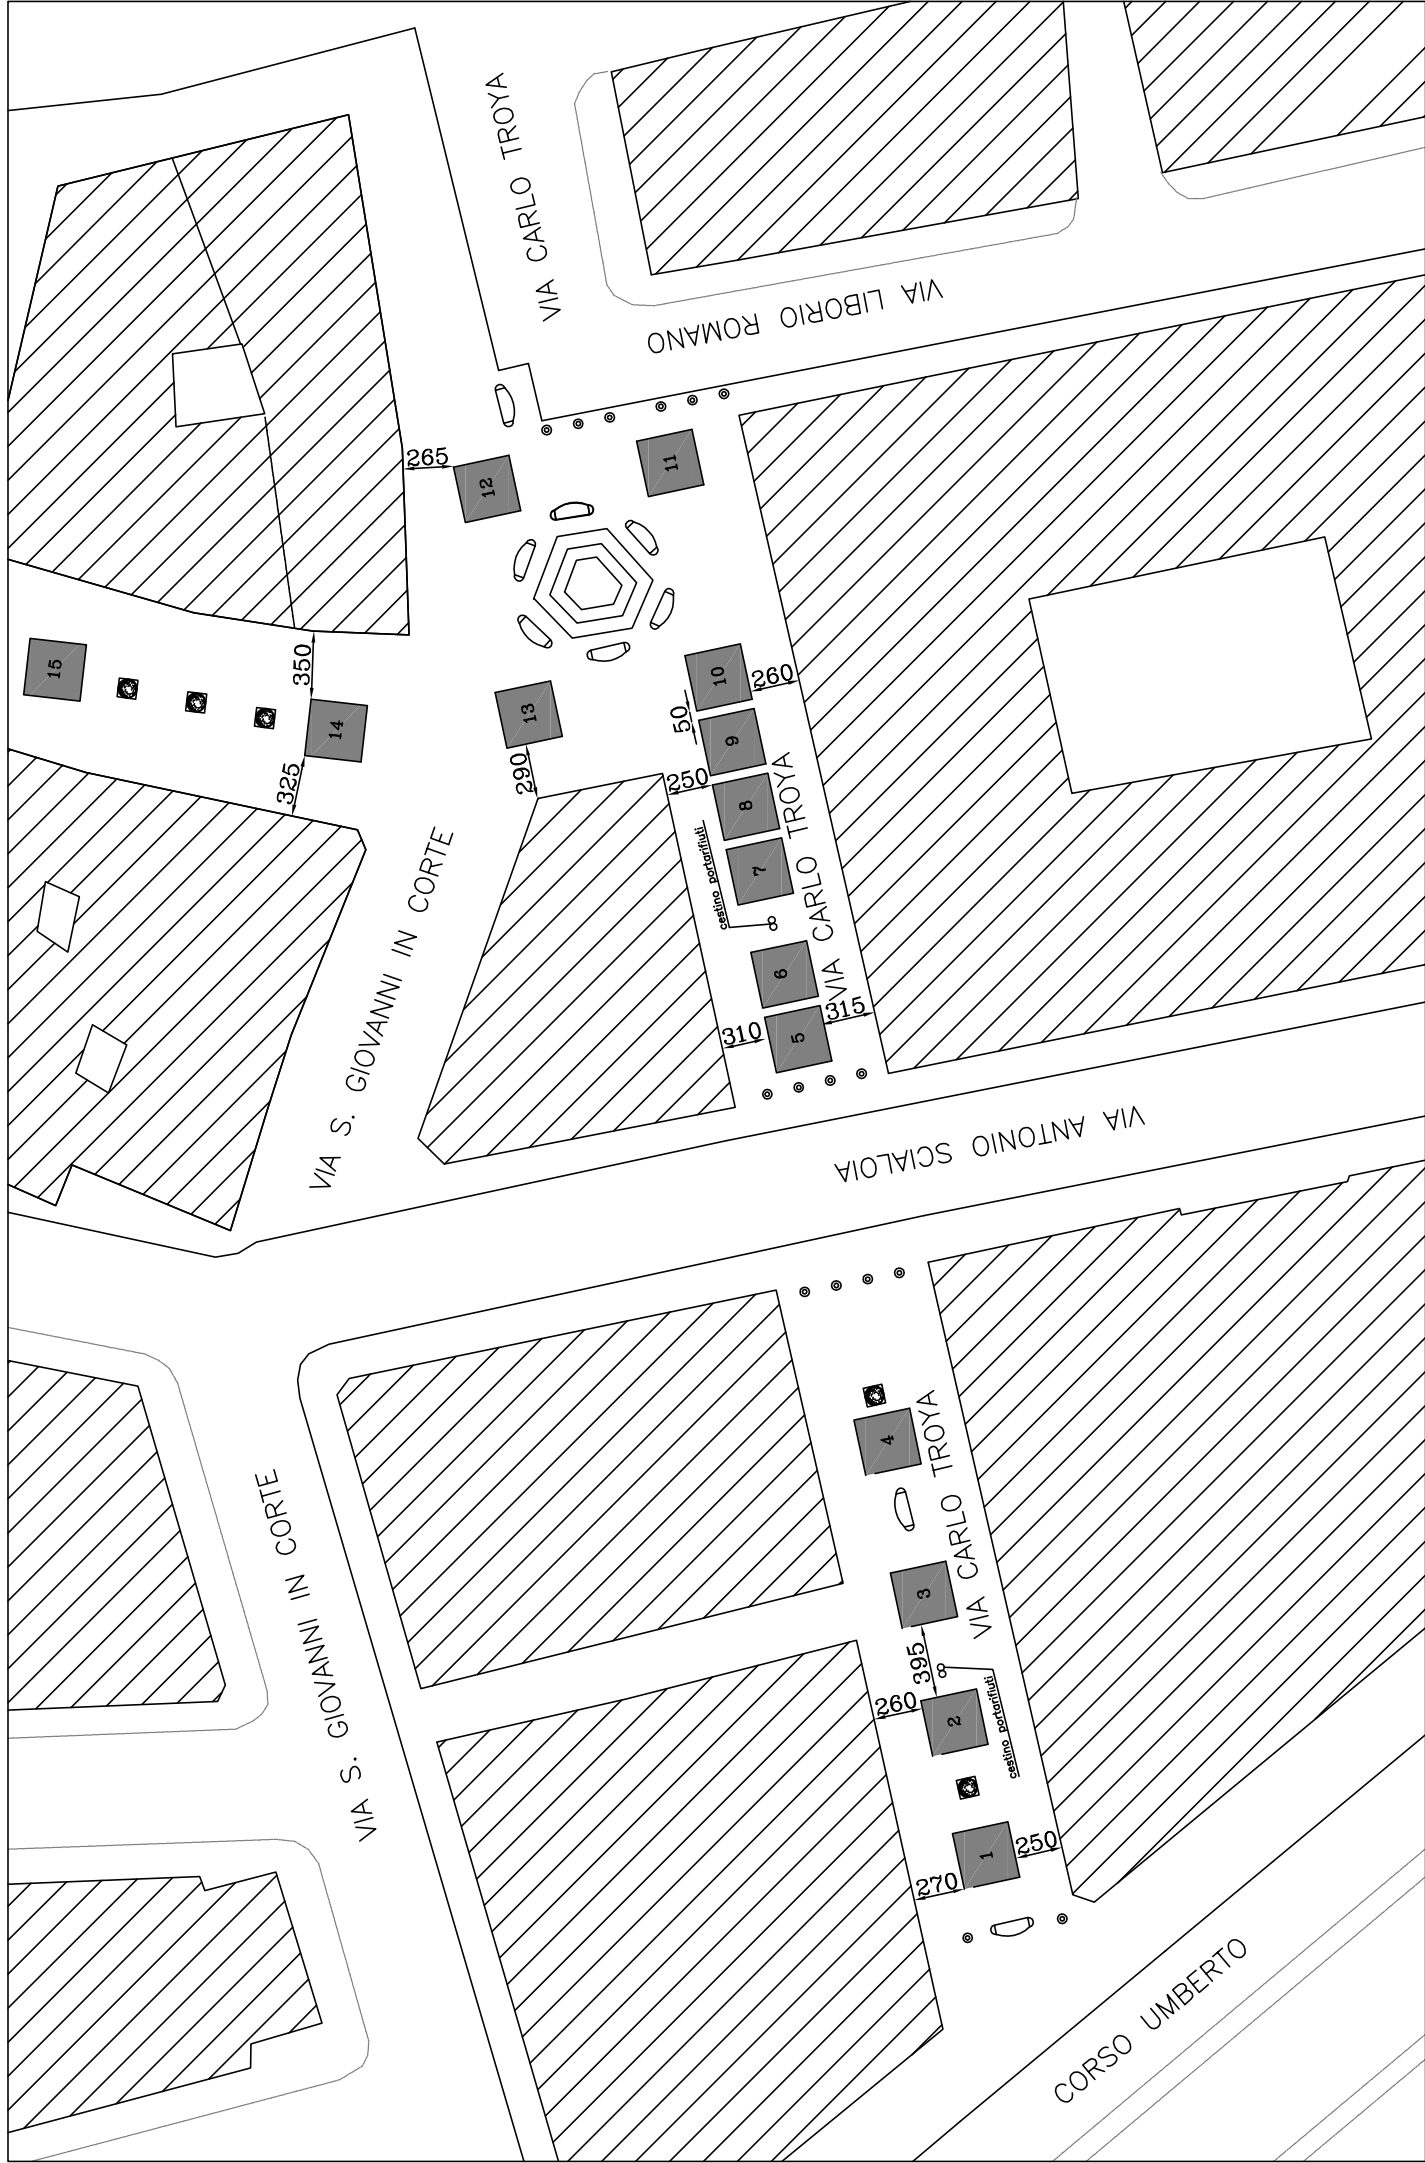

scala 1: 200

Posteggi n.6, con gazebo dim. 2.00 x 2.00 mq, per un totale di 24.00 mq

scala 1: 200

VIA B. CROCE

VIA S. CHIARA

Posteggi n. 14, con gazebo dim. 3.00 x 3.00 mq, per un totale di 126.00 mq

scala 1: 500

Posteggi n. 24, dim. 2 x 2 mq, per un totale di 96 mq

scala 1: 500

Posteggi n. 8, con gazebo dim. 2 x 2 mq, per un totale di 32 mq

scala 1:500

Posteggi n. 7, con gazebo dim. 3 x 3 mq, per un totale di 63 mq

scala 1: 200

Posteggi n. 15, con gazebo dim. 3 x 3 mq, per un totale di 135 mq

scala 1: 400

Piazza Salvo D'Acquisto (lato C. Battisti)

Via Toledo

Posteggi n. 44, con gazebo dim. 3 x 3 mq, per un totale di 396 mq