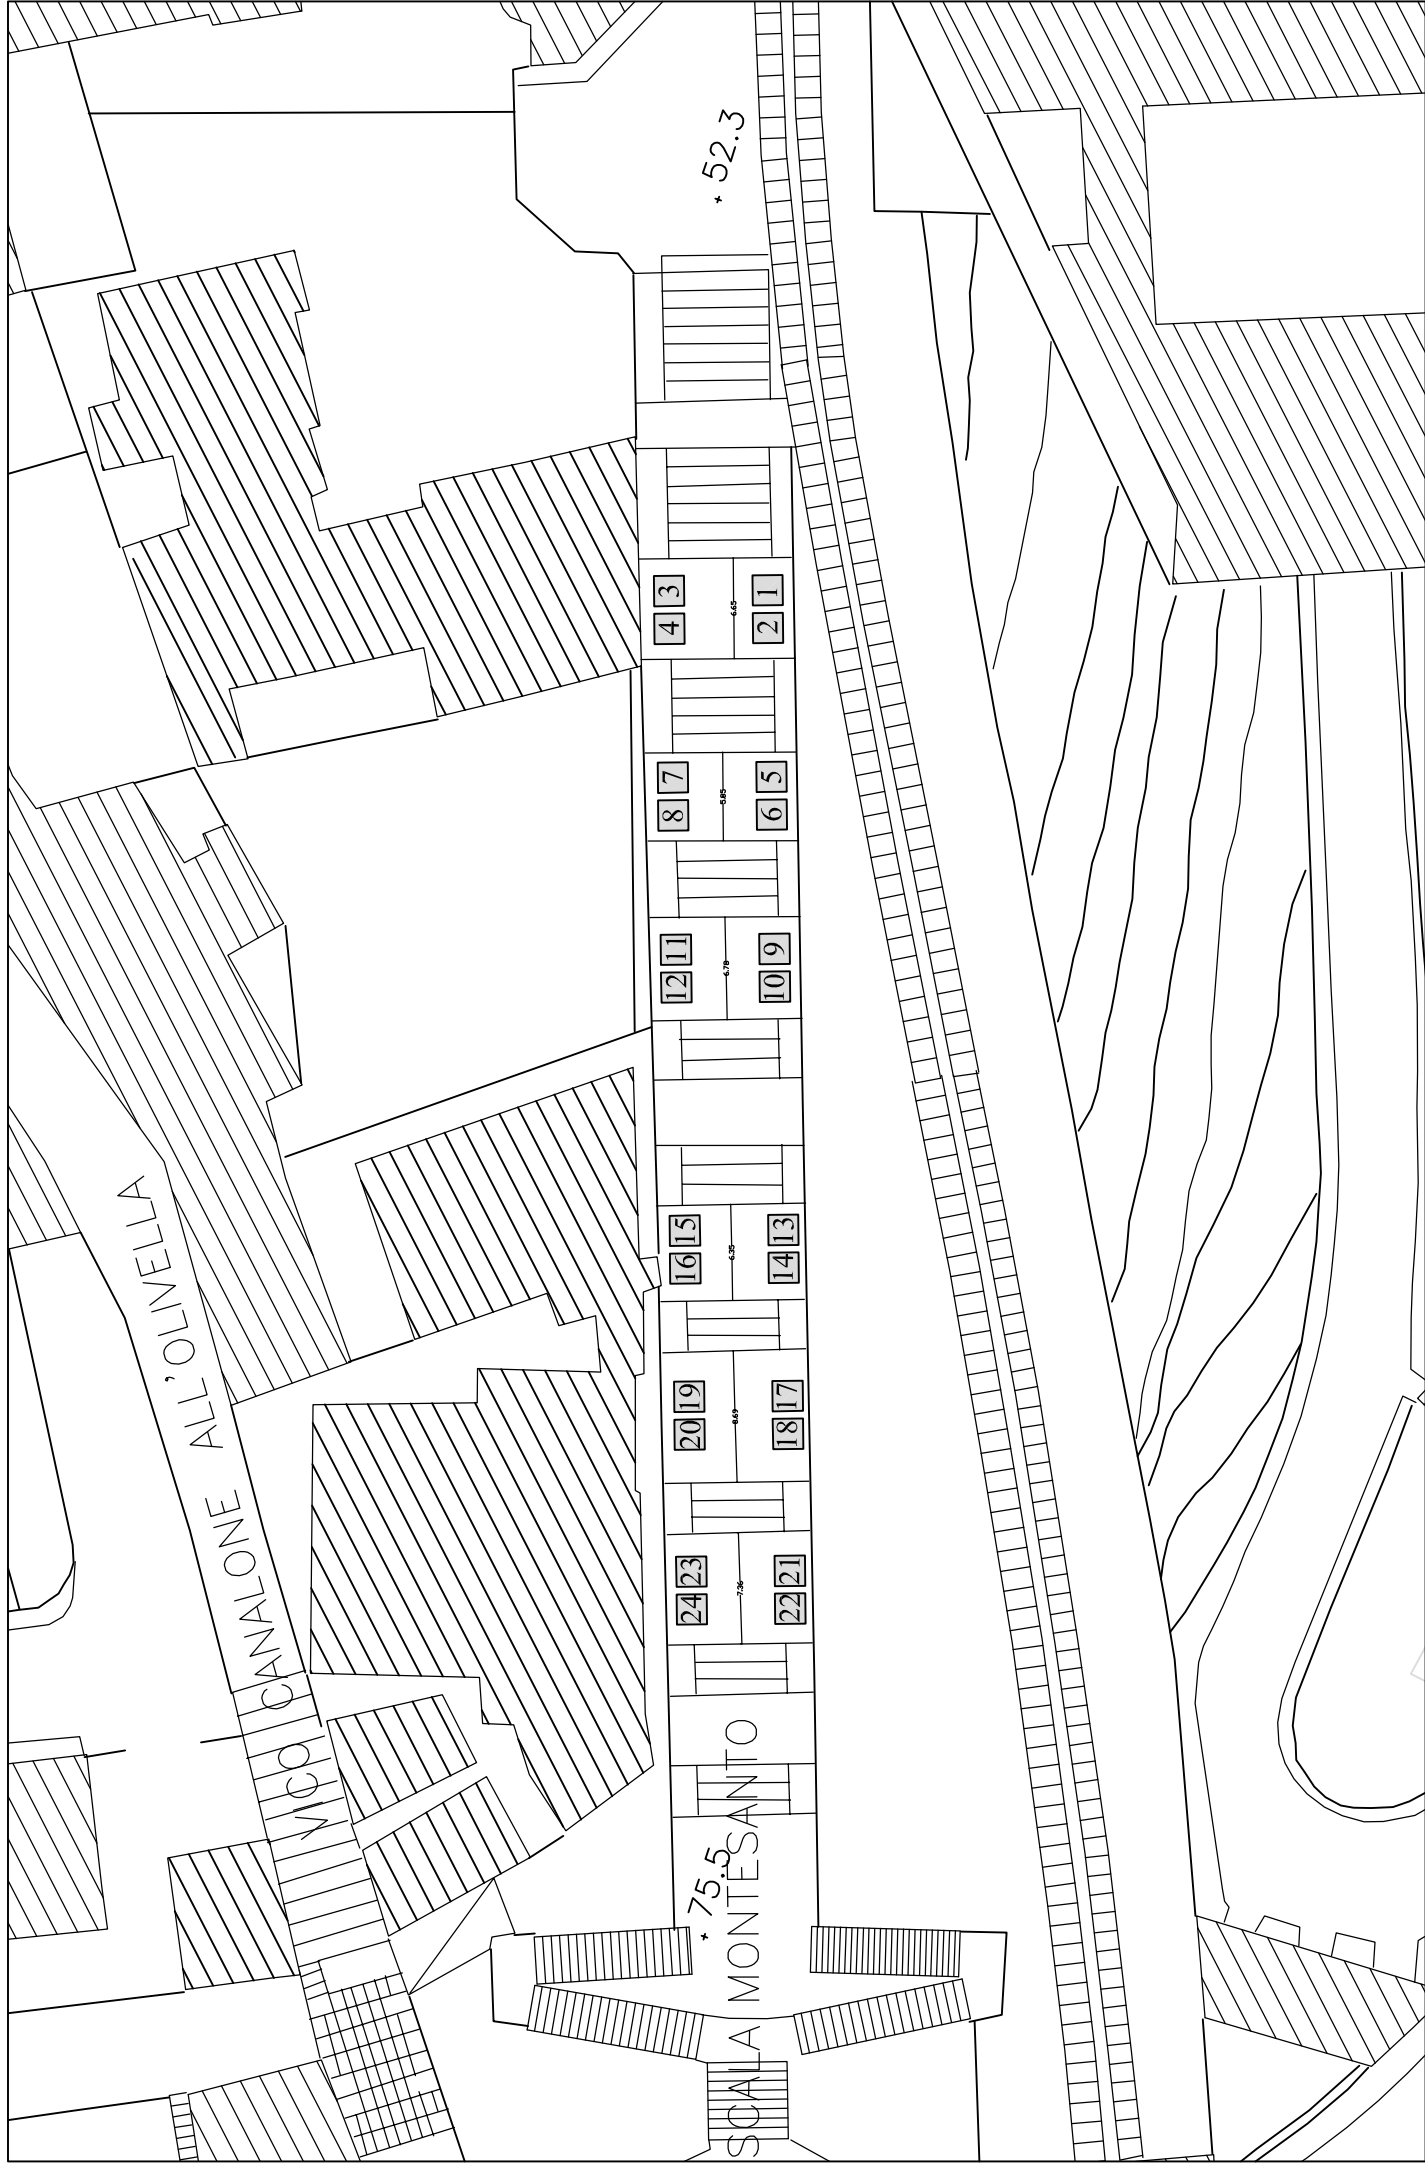

scala 1: 200

Posteggi n.6, con gazebo dim. 2.00 x 2.00 mq, per un totale di 24.00 mq

scala 1: 200

VIA B. CROCE

VIA S. CHIARA

Posteggi n. 14, con gazebo dim. 3.00 x 3.00 mq, per un totale di 126.00 mq

scala 1: 500

Posteggi n. 6, dim. 2 x 2 mq, per un totale di 24 mq

scala 1: 500

LARGO GIUSSO GIOVANNI

VIA CANDEIORA

LARGO S. GIOVANNI MAGGIORE

LAMPIONE

Posteggi n. 6, con gazebo dim. 2 x 2 mq, per un totale di 24 mq

scala 1: 250