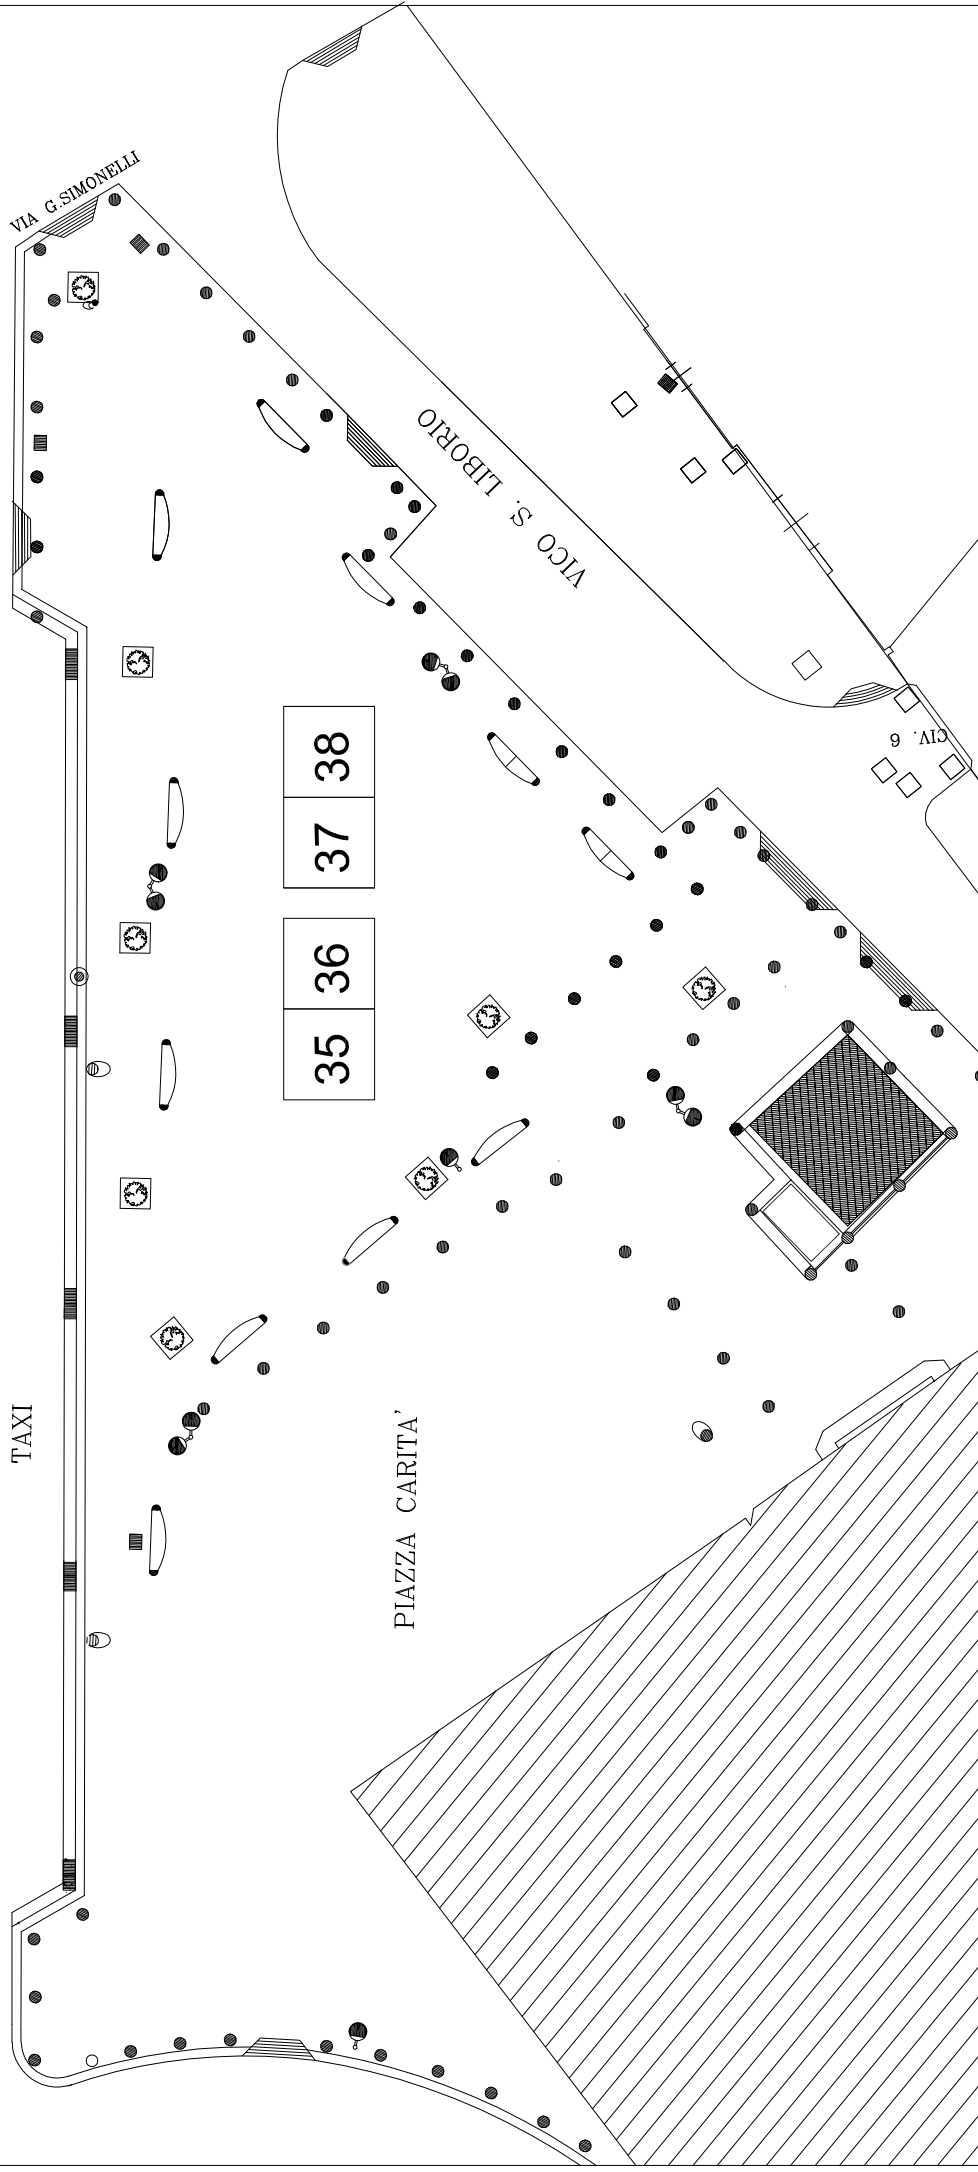

Piazza Salvo D'Acquisto (lato Pignasecca)

Posteggi n. 44, con gazebo dim. 3 x 3 mq, per un totale di 396 mq

scala 1: 100