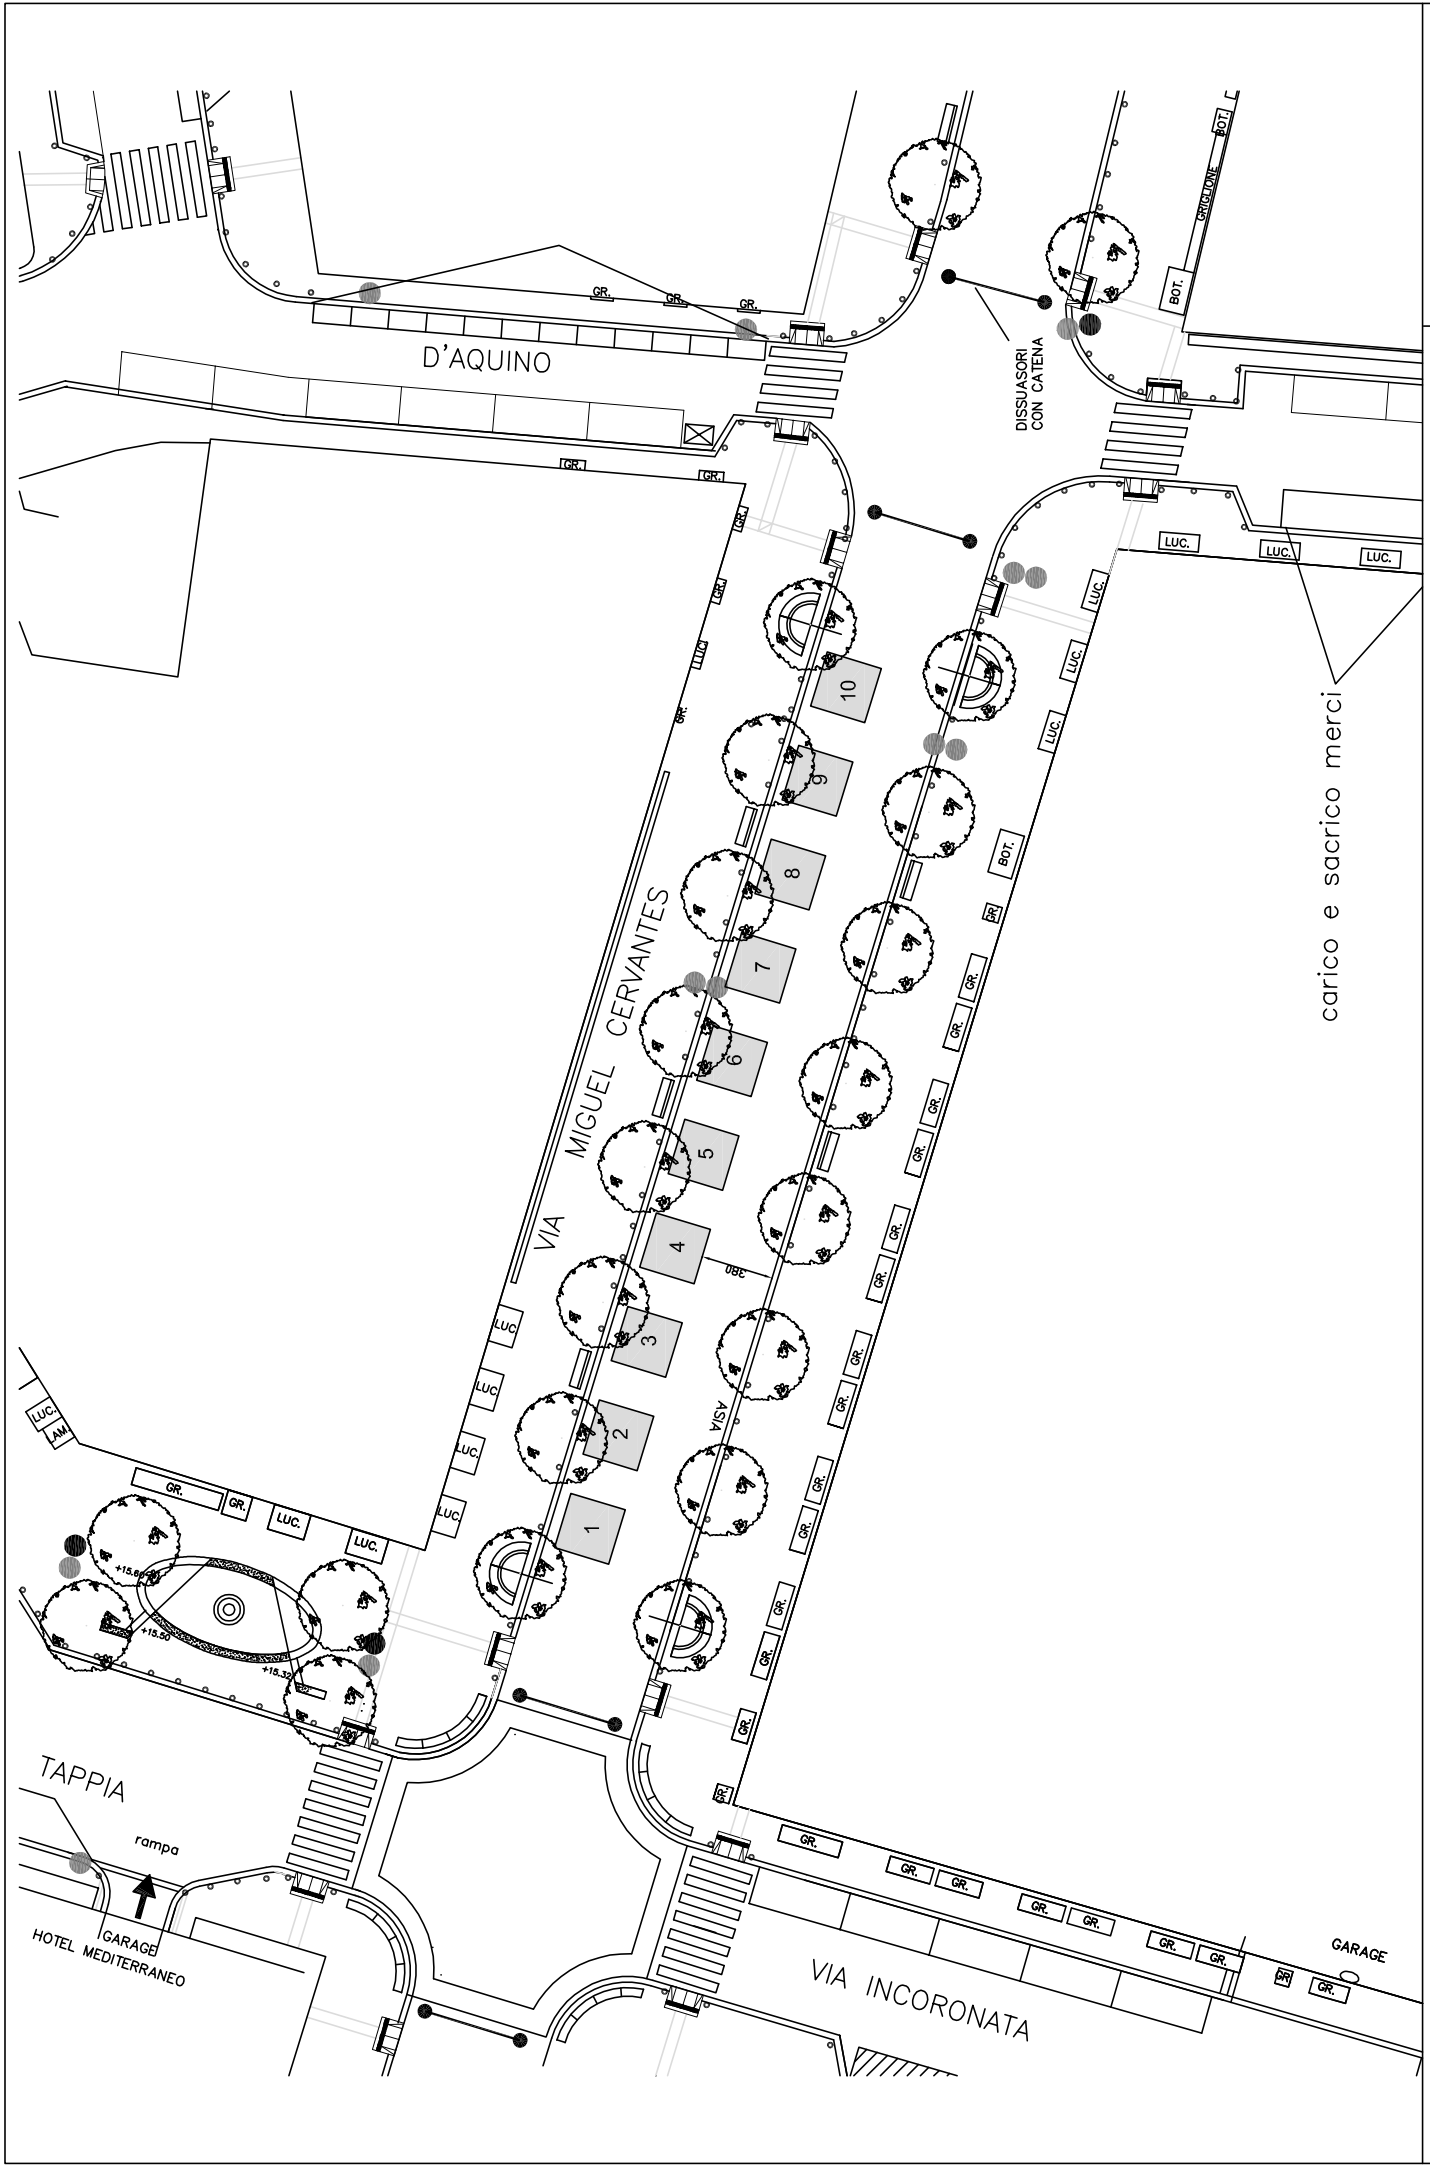

scala 1:500

Posteggi n. 36, dim. 3 x 3 mq, per un totale di 324 mq

scala 1:400

Spazi di vendita n. 10 per un totale di 90 mq

carico e sacrico merci

Posteggi n. 13, con gazebo dim. 3 x 3 mq, per un totale di 117 mq

scala 1:400

Posteggi n. 22, con gazebo dim. 2 x 2 mq, per un totale di 88 mq scala 1: 400

Posteggi n. 12, con gazebo dim. 3 x 3 mq, per un totale di 108 mq

scala 1: 200

Posteggi n. 9, con gazebo dim. 3.00 x 3.00 mq, per un totale di 81.00 mq

scala 1: 200

Posteggi n.6, con gazebo dim. 2.00 x 2.00 mq, per un totale di 24.00 mq

scala 1: 200

VIA B. CROCE

VIA S. CHIARA

Posteggi n. 14, con gazebo dim. 3.00 x 3.00 mq, per un totale di 126.00 mq

scala 1: 500

scala 1: 200

Posteggi n. 15, con gazebo dim. 3 x 3 mq, per un totale di 135 mq

scala 1: 400

Piazza Salvo D'Acquisto (lato C. Battisti)

Via Toledo

Posteggi n. 44, con gazebo dim. 3 x 3 mq, per un totale di 396 mq