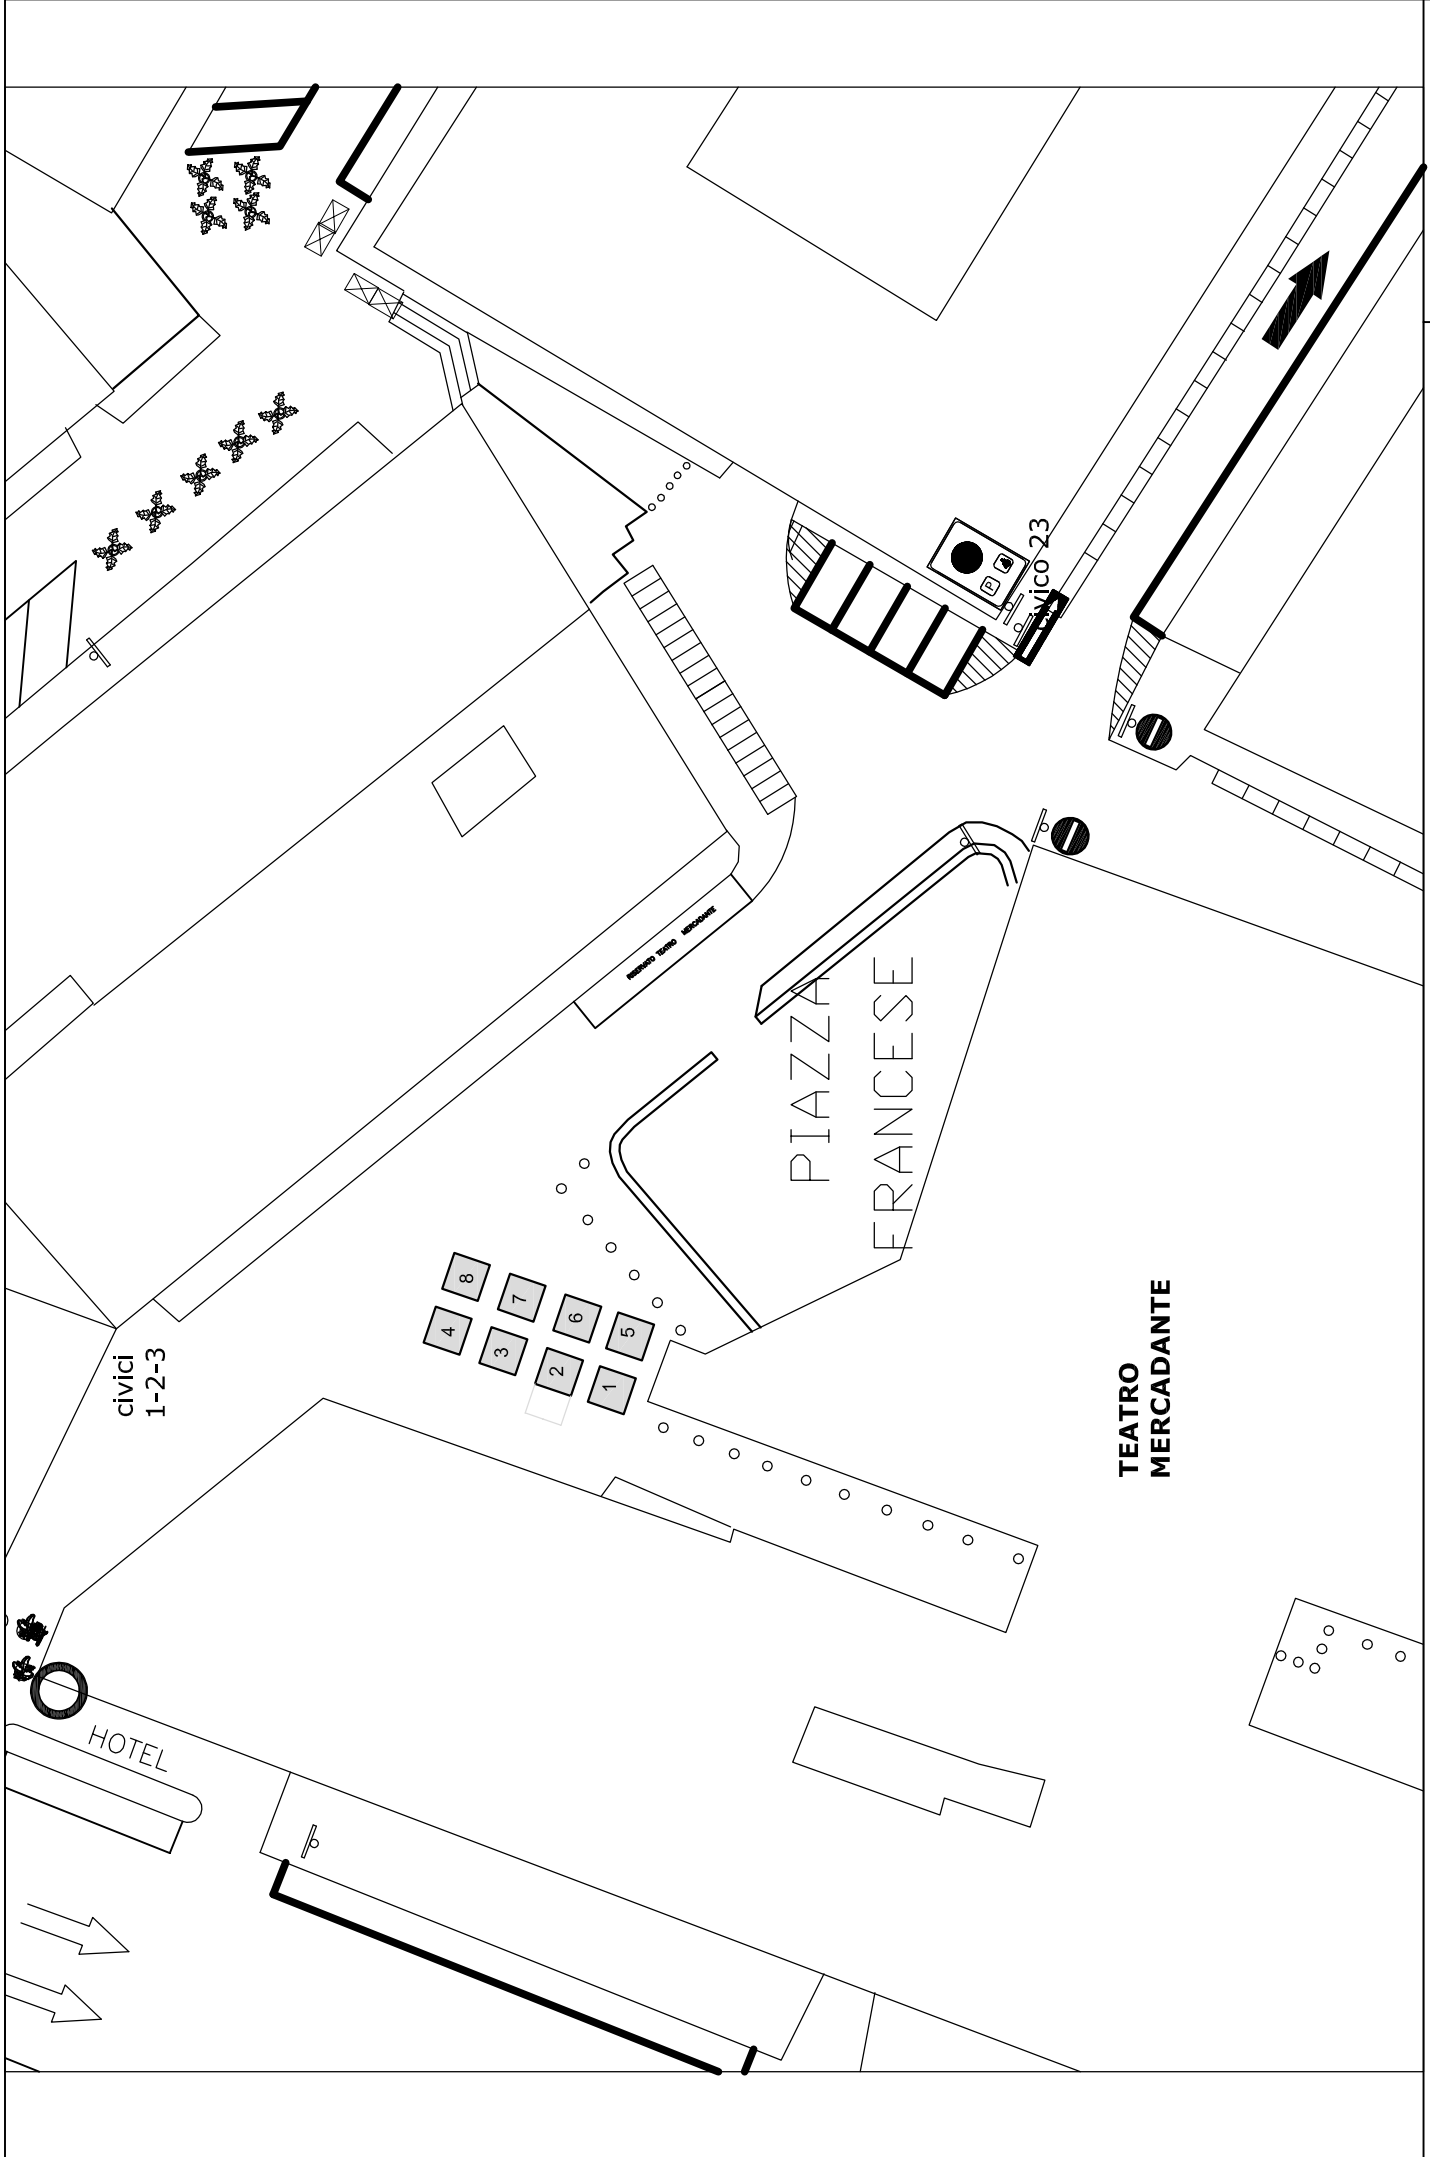

Posteggi n. 8, con gazebo dim. 2 x 2 mq, per un totale di 32 mq

scala 1:500