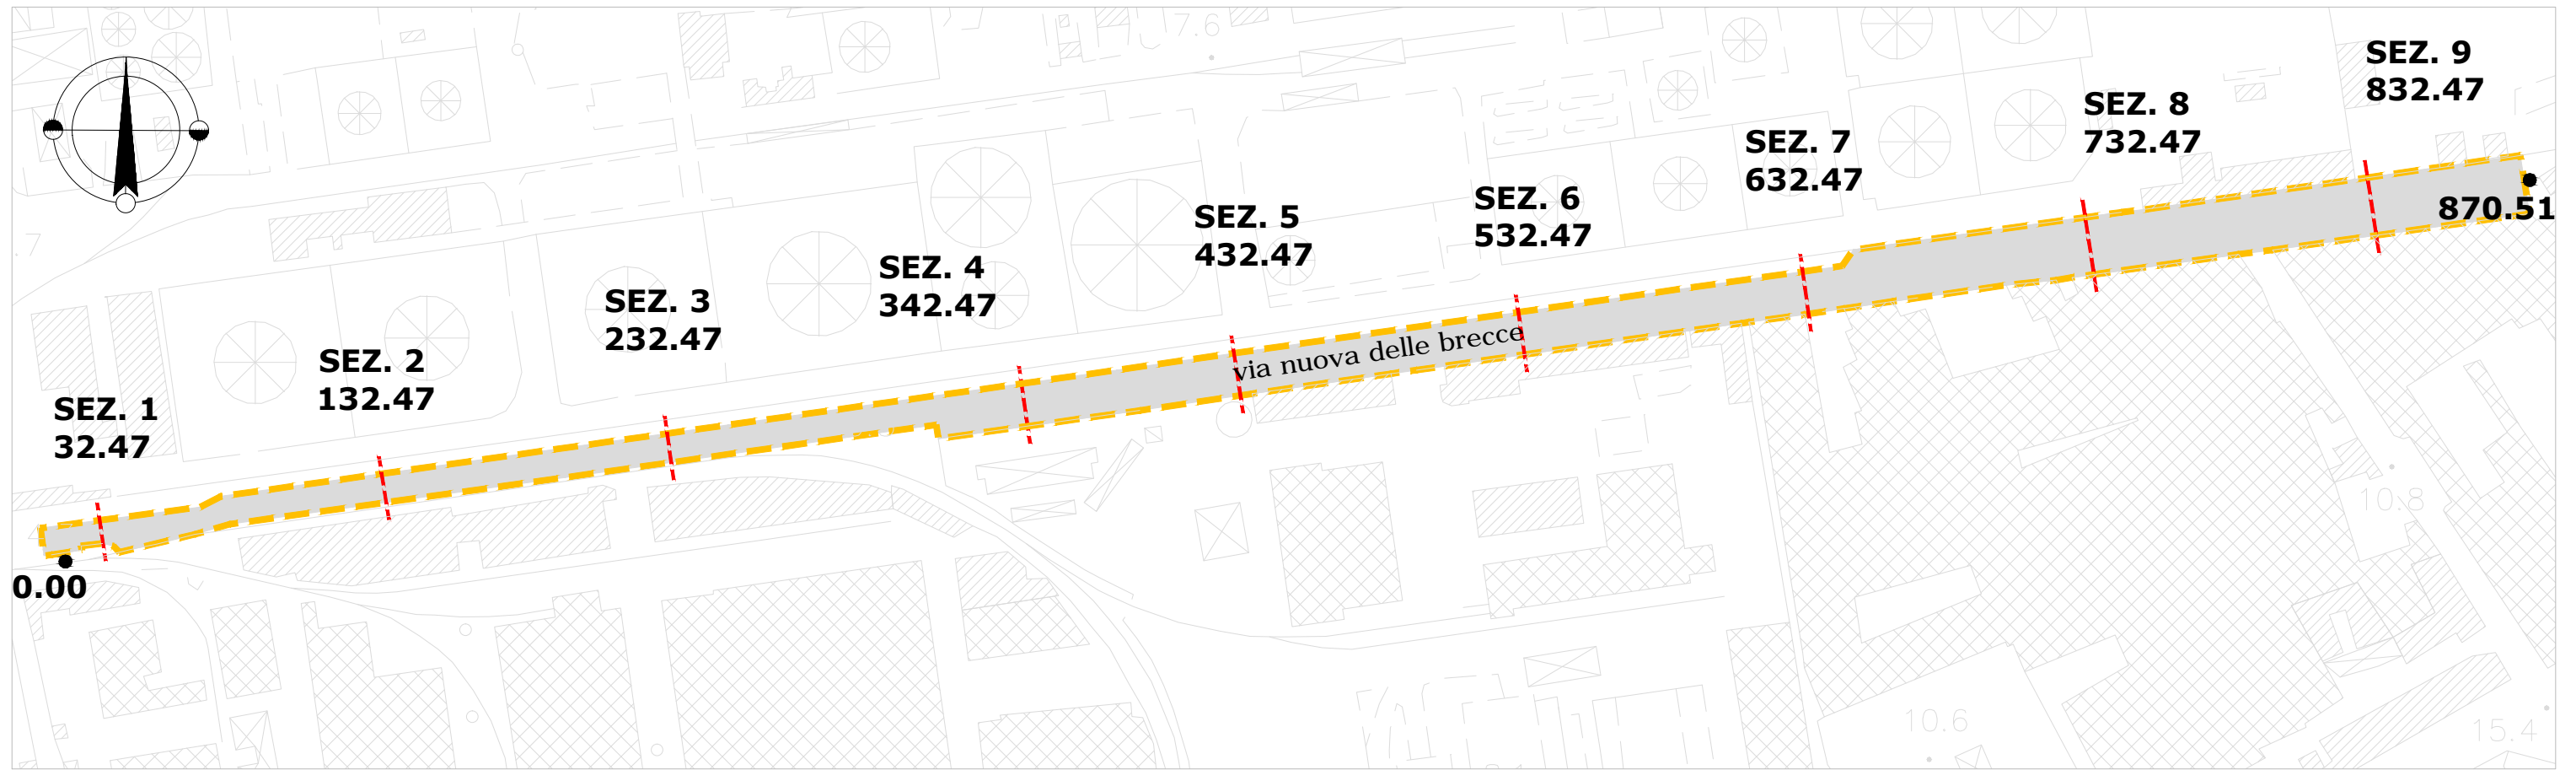

via Nuova delle brecce

Via Nuova delle brecce - planimetria scala 1:2000

Via Nuova delle brecce - ortofoto scala 1:2000

Via Nuova delle brecce - scala 1:1000

via Nuova delle brecce - scala 1:1000

Via Nuova delle brecce - SEZ. 4, scala 1:200

Via Nuova delle brecce - SEZ. 9, scala 1:200

Via Nuova delle brecce

Via Nuova delle brecce