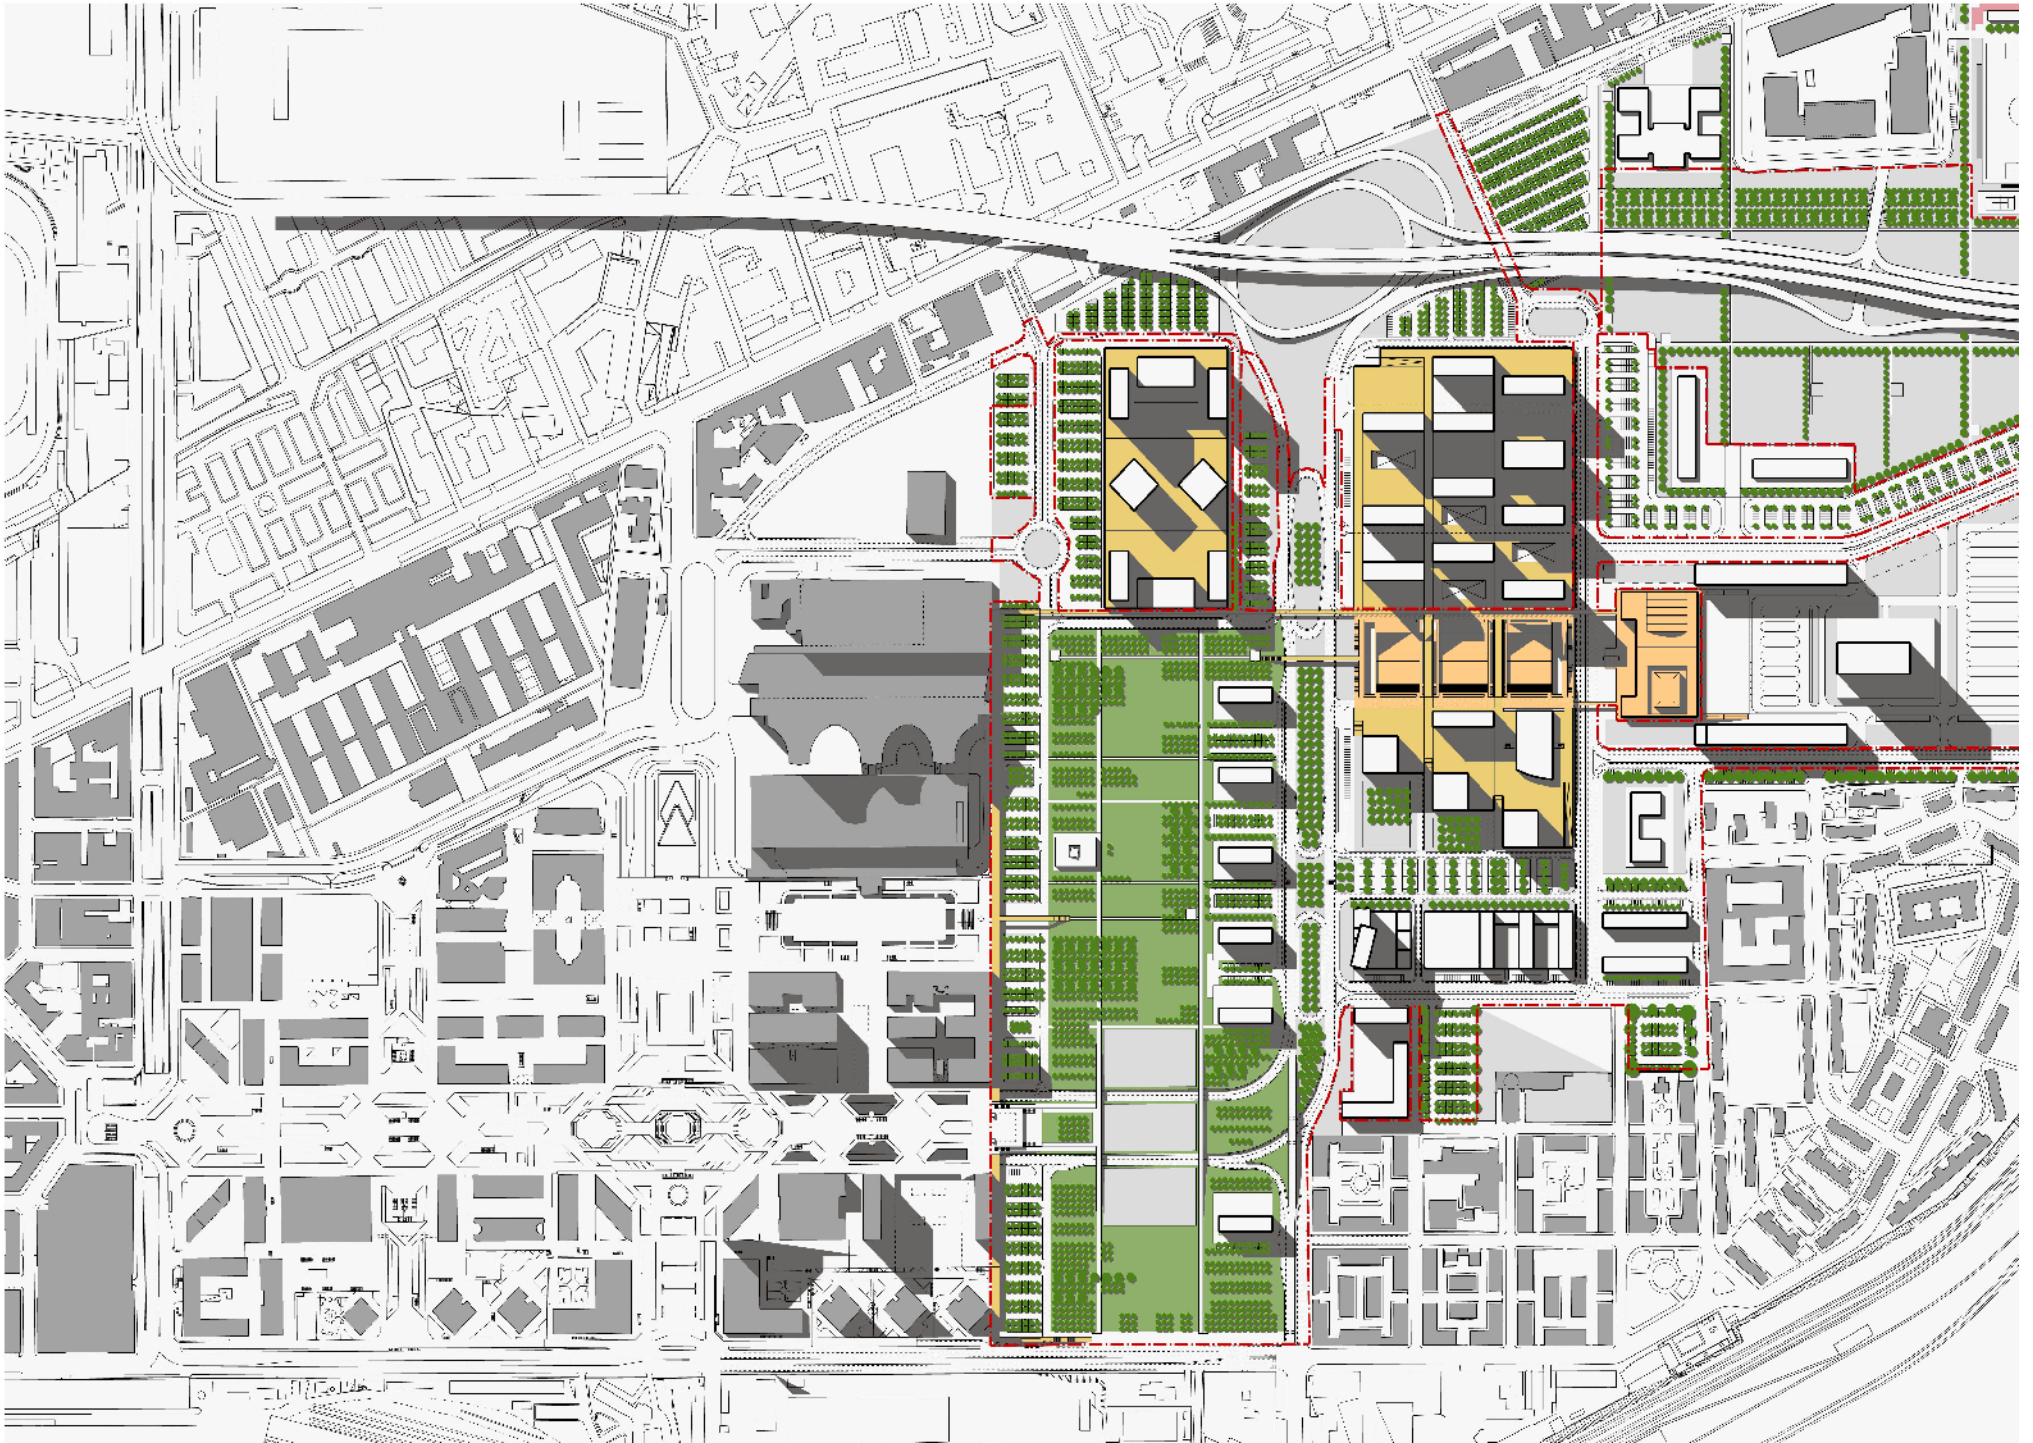

centro direzionale - subcomprensorio orientale

proposta Agorà 6
progetto preliminare

planivolumetrico descrittivo
tavola A6

— — — — — perimetro della proposta