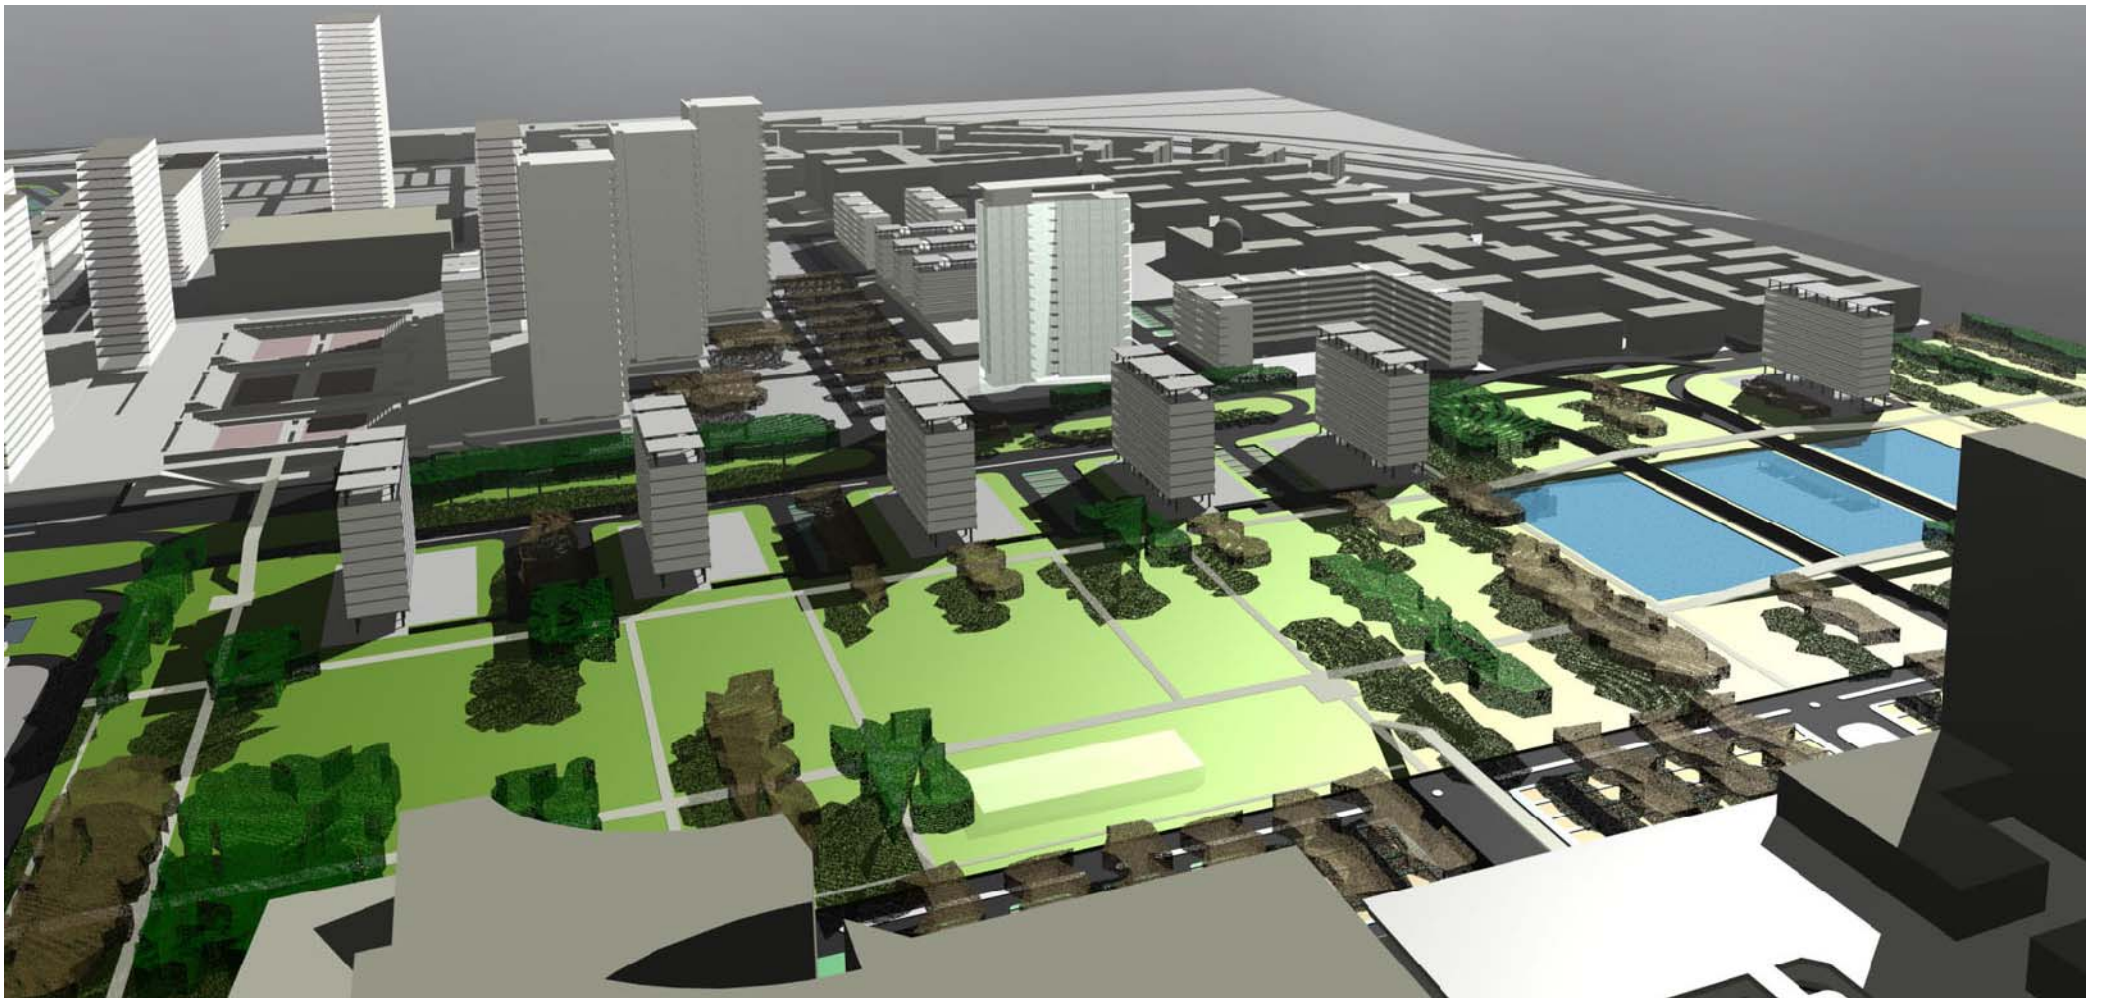

centro direzionale - subcomprensorio orientale

proposta Agorà 6
progetto preliminare