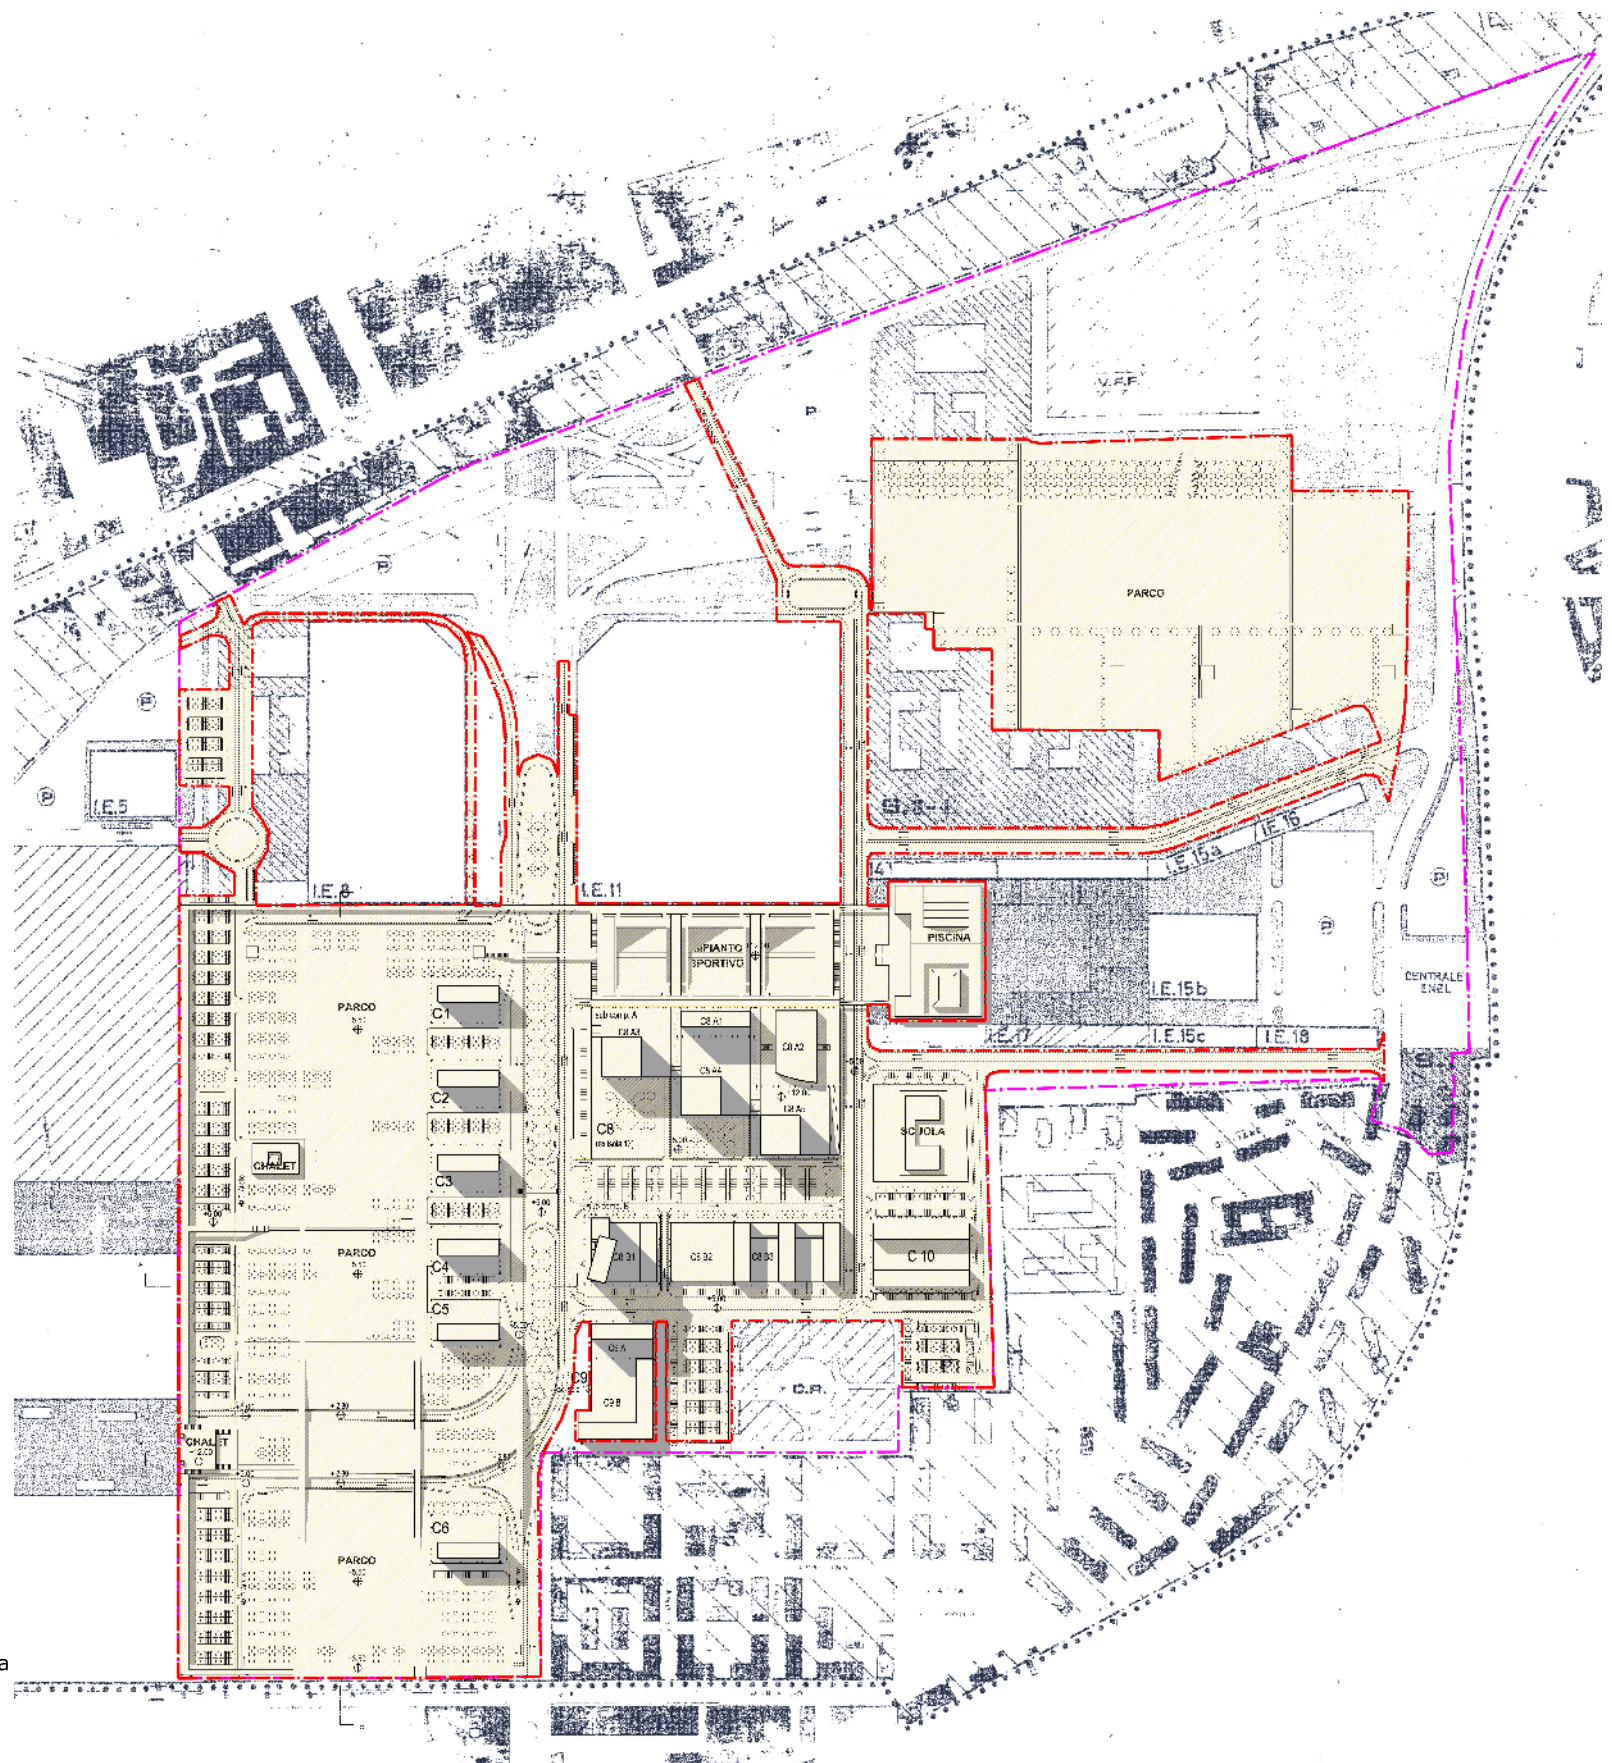

centro direzionale - subcomprensorio orientale

proposta Agorà 6
progetto preliminare

centro direzionale - subcomprensorio orientale

proposta Agorà 6
progetto preliminare

viste prospettiche
tavola A8

progettisti:
prof. arch. Francesco Cellini
prof. arch. Stefano Cordeschi
dott. ing. Giampiero Martuscelli
Interprogetti srl

centro direzionale - subcomprensorio orientale

proposta Agorà 6
progetto preliminare

viste prospettiche
tavola A8

progettisti:
prof. arch. Francesco Cellini
prof. arch. Stefano Cordeschi
dott. ing. Giampiero Martuscelli
Interprogetti srl

centro direzionale - subcomprensorio orientale

proposta Agorà 6
progetto preliminare

planivolumetrico descrittivo
tavola A6

progettisti:
prof. arch. Francesco Cellini
prof. arch. Stefano Cordeschi
dott. ing. Giampiero Martuscelli
Interprogetti srl

— — — — — perimetro della proposta