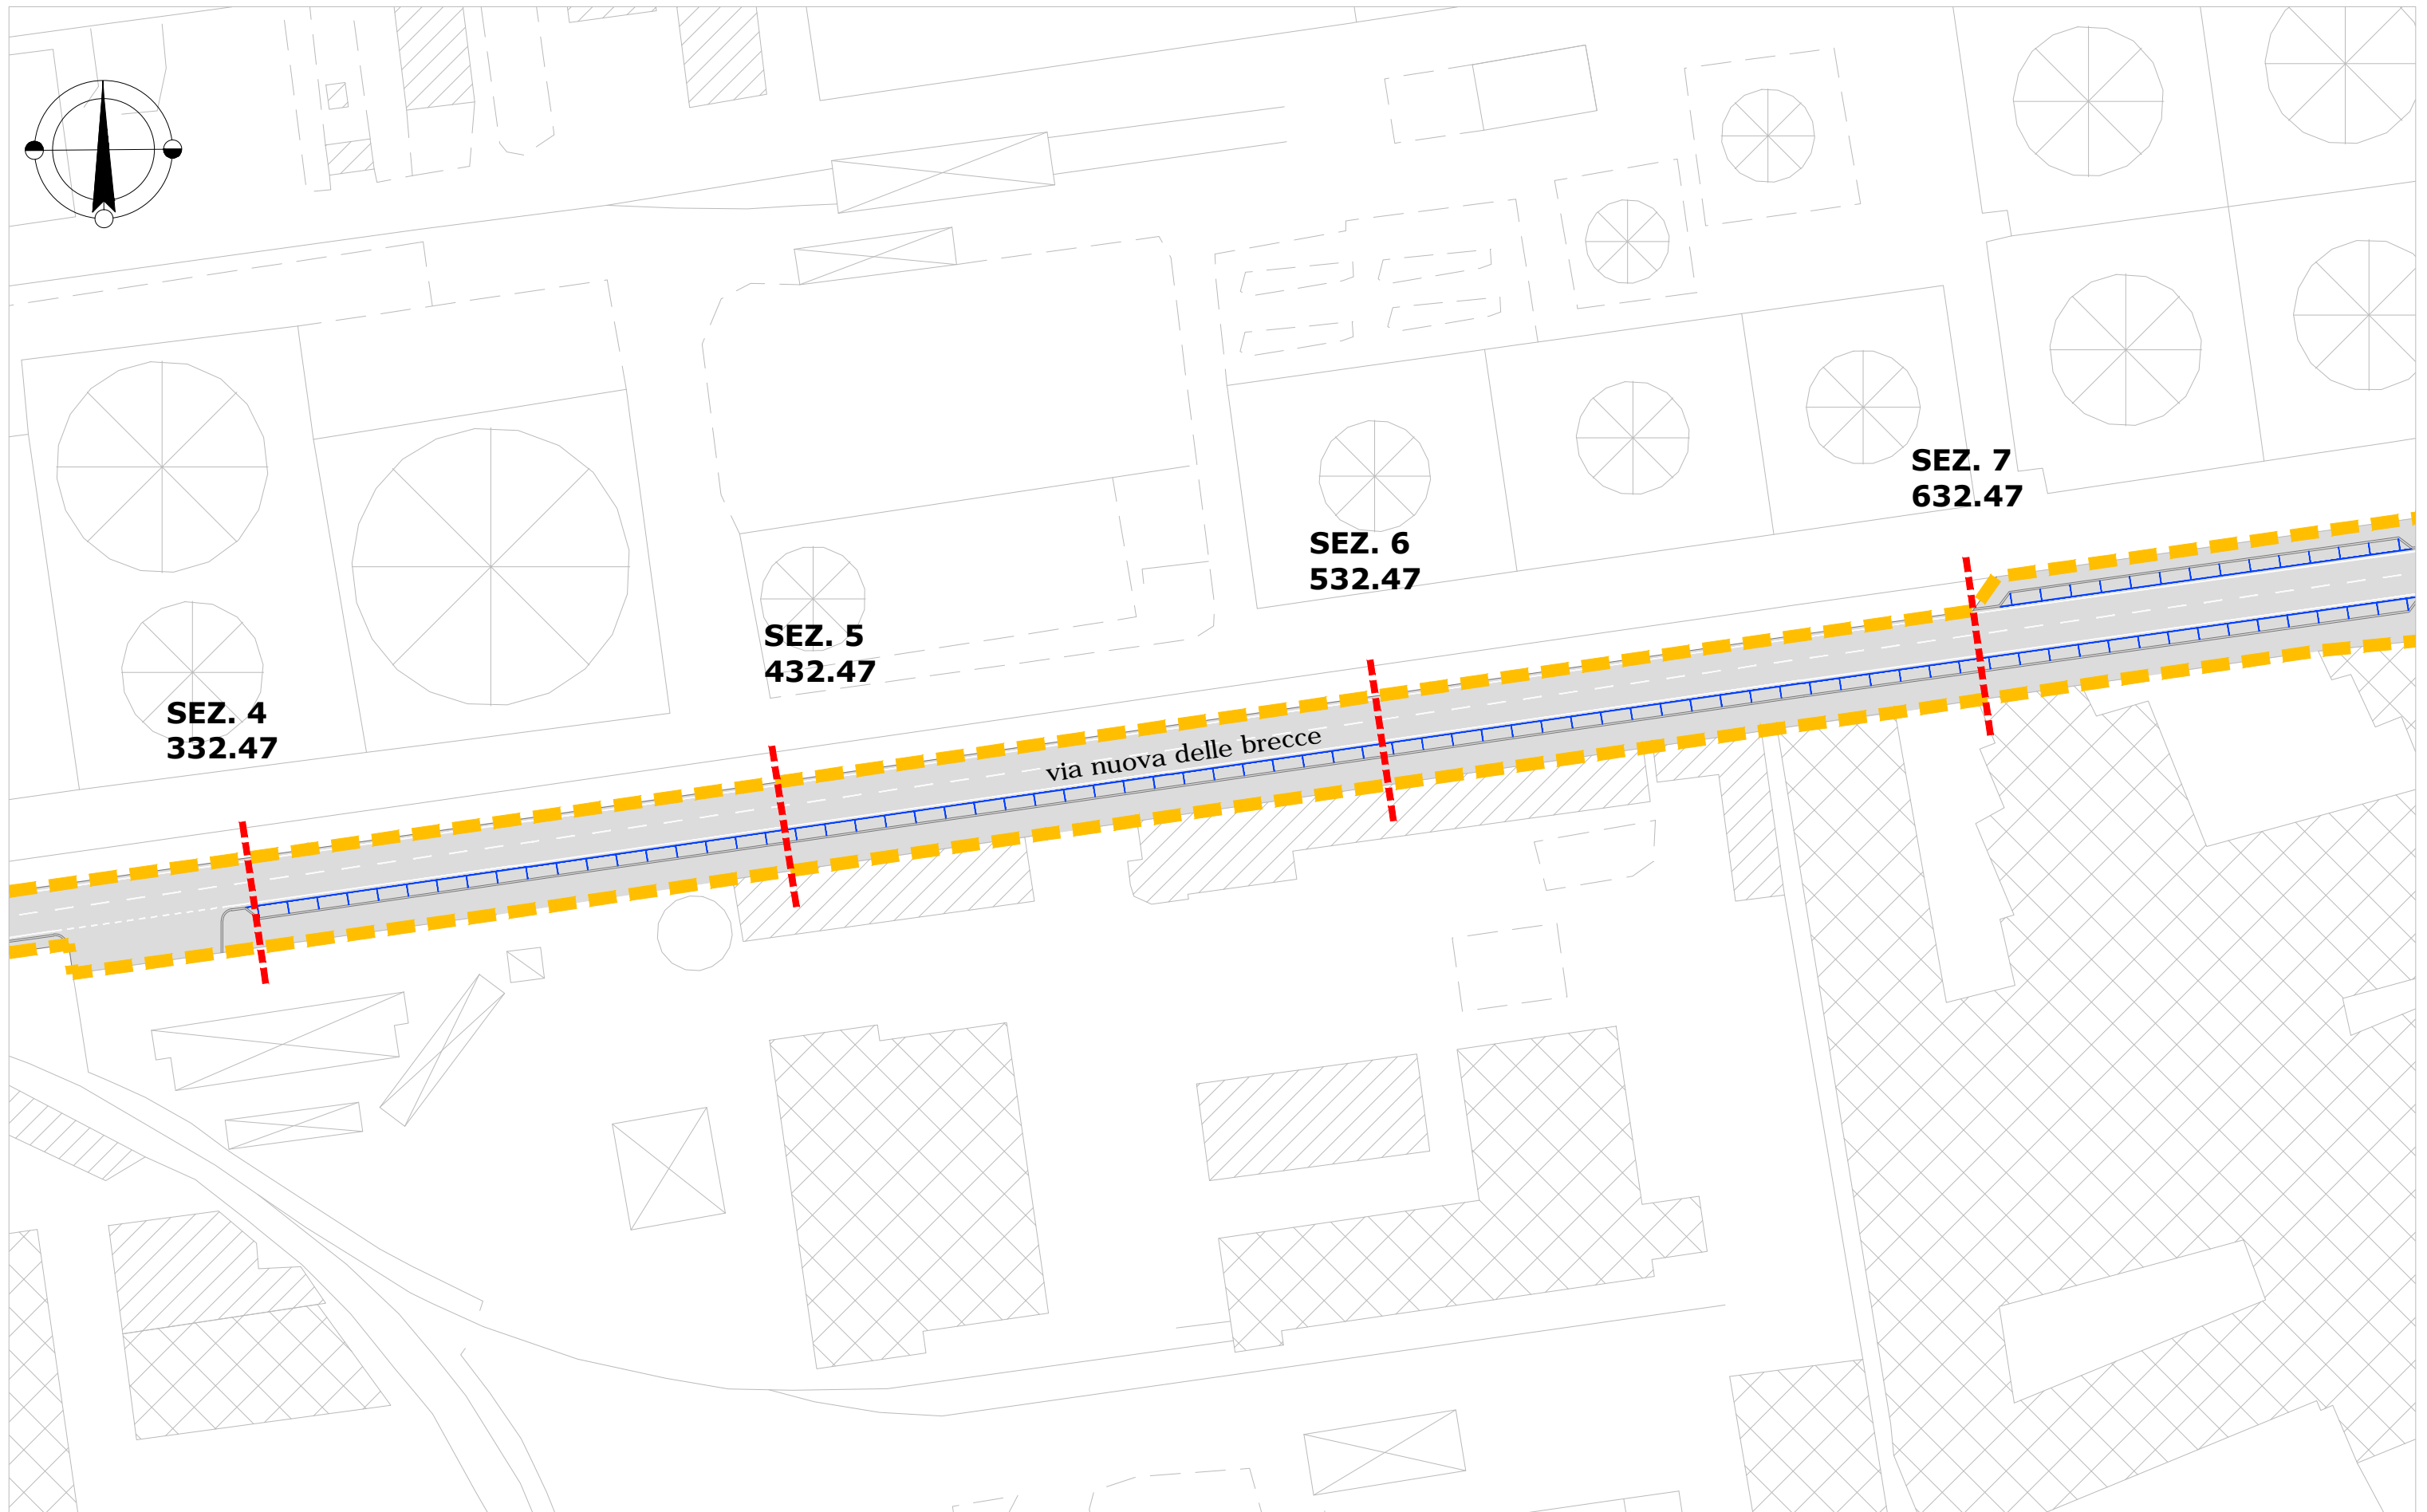

via Nuova delle brecce

Via Nuova delle brecce, tratta via delle Industrie/fine strada - planimetria scala 1:1000

Via Nuova delle brecce, tratta via delle Industrie/fine strada - planimetria scala 1: 1000

Via Nuova delle brecce, tratta via delle Industrie/fine strada - planimetria scala 1:1000

via delle Brecce, tratta via delle Industrie/fine strada - planimetria scala 1:1000

Via Nuova delle brecce, tratta via delle Industrie/fine strada - SEZ. 4, scala 1:100

Via Nuova delle brecce, tratta via delle Industrie/fine strada - planimetria scala 1:1000

Via Nuova delle brecce, tratta via delle Industrie/fine strada - SEZ. 9, scala 1:100

Via Nuova delle brecce - sezione tipo, scala 1:100