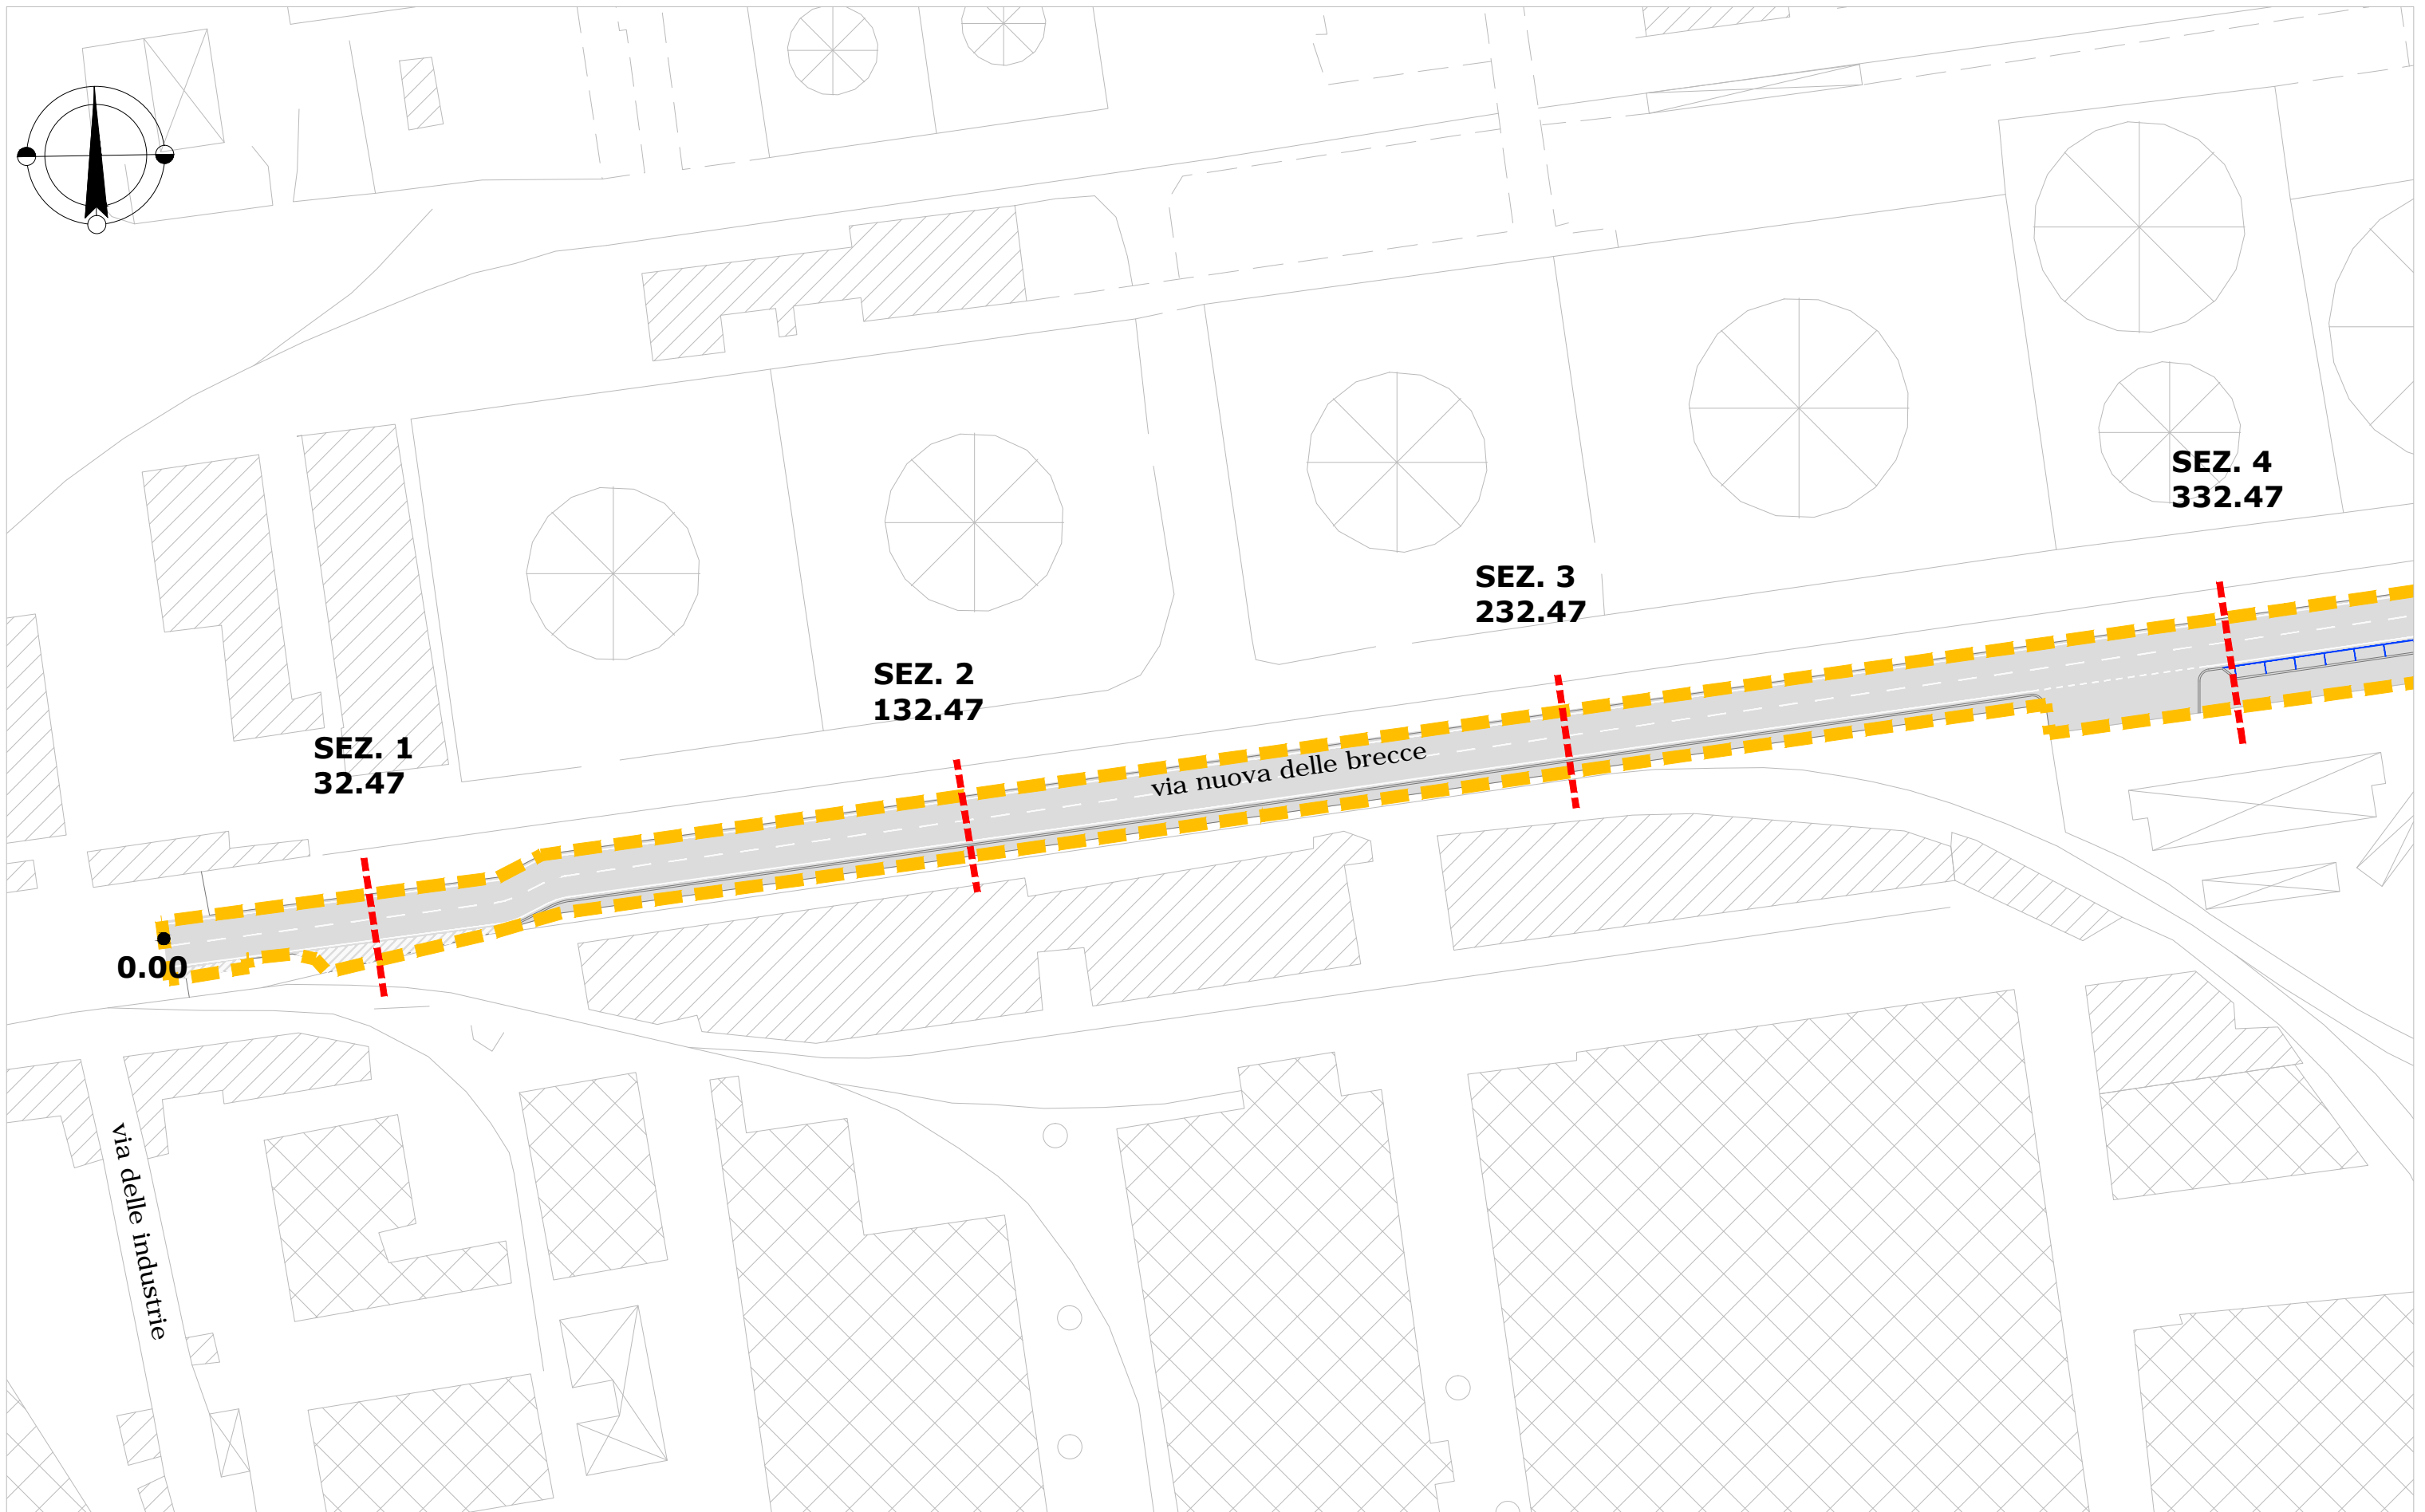

via Nuova delle brecce

Via Nuova delle brecce, tratta via delle Industrie/fine strada - planimetria scala 1:1000

Via Nuova delle brecce, tratta via delle Industrie/fine strada - planimetria scala 1: 1000

Via Nuova delle brecce, tratta via delle Industrie/fine strada - planimetria scala 1:1000

via delle Brecce, tratta via delle Industrie/fine strada - planimetria scala 1:1000

Via Nuova delle brecce, tratta via delle Industrie/fine strada - SEZ. 4, scala 1:100

Via Nuova delle brecce, tratta via delle Industrie/fine strada - planimetria scala 1:1000

Via Nuova delle brecce, tratta via delle Industrie/fine strada - SEZ. 9, scala 1:100

Via Nuova delle brecce - sezione tipo, scala 1:100