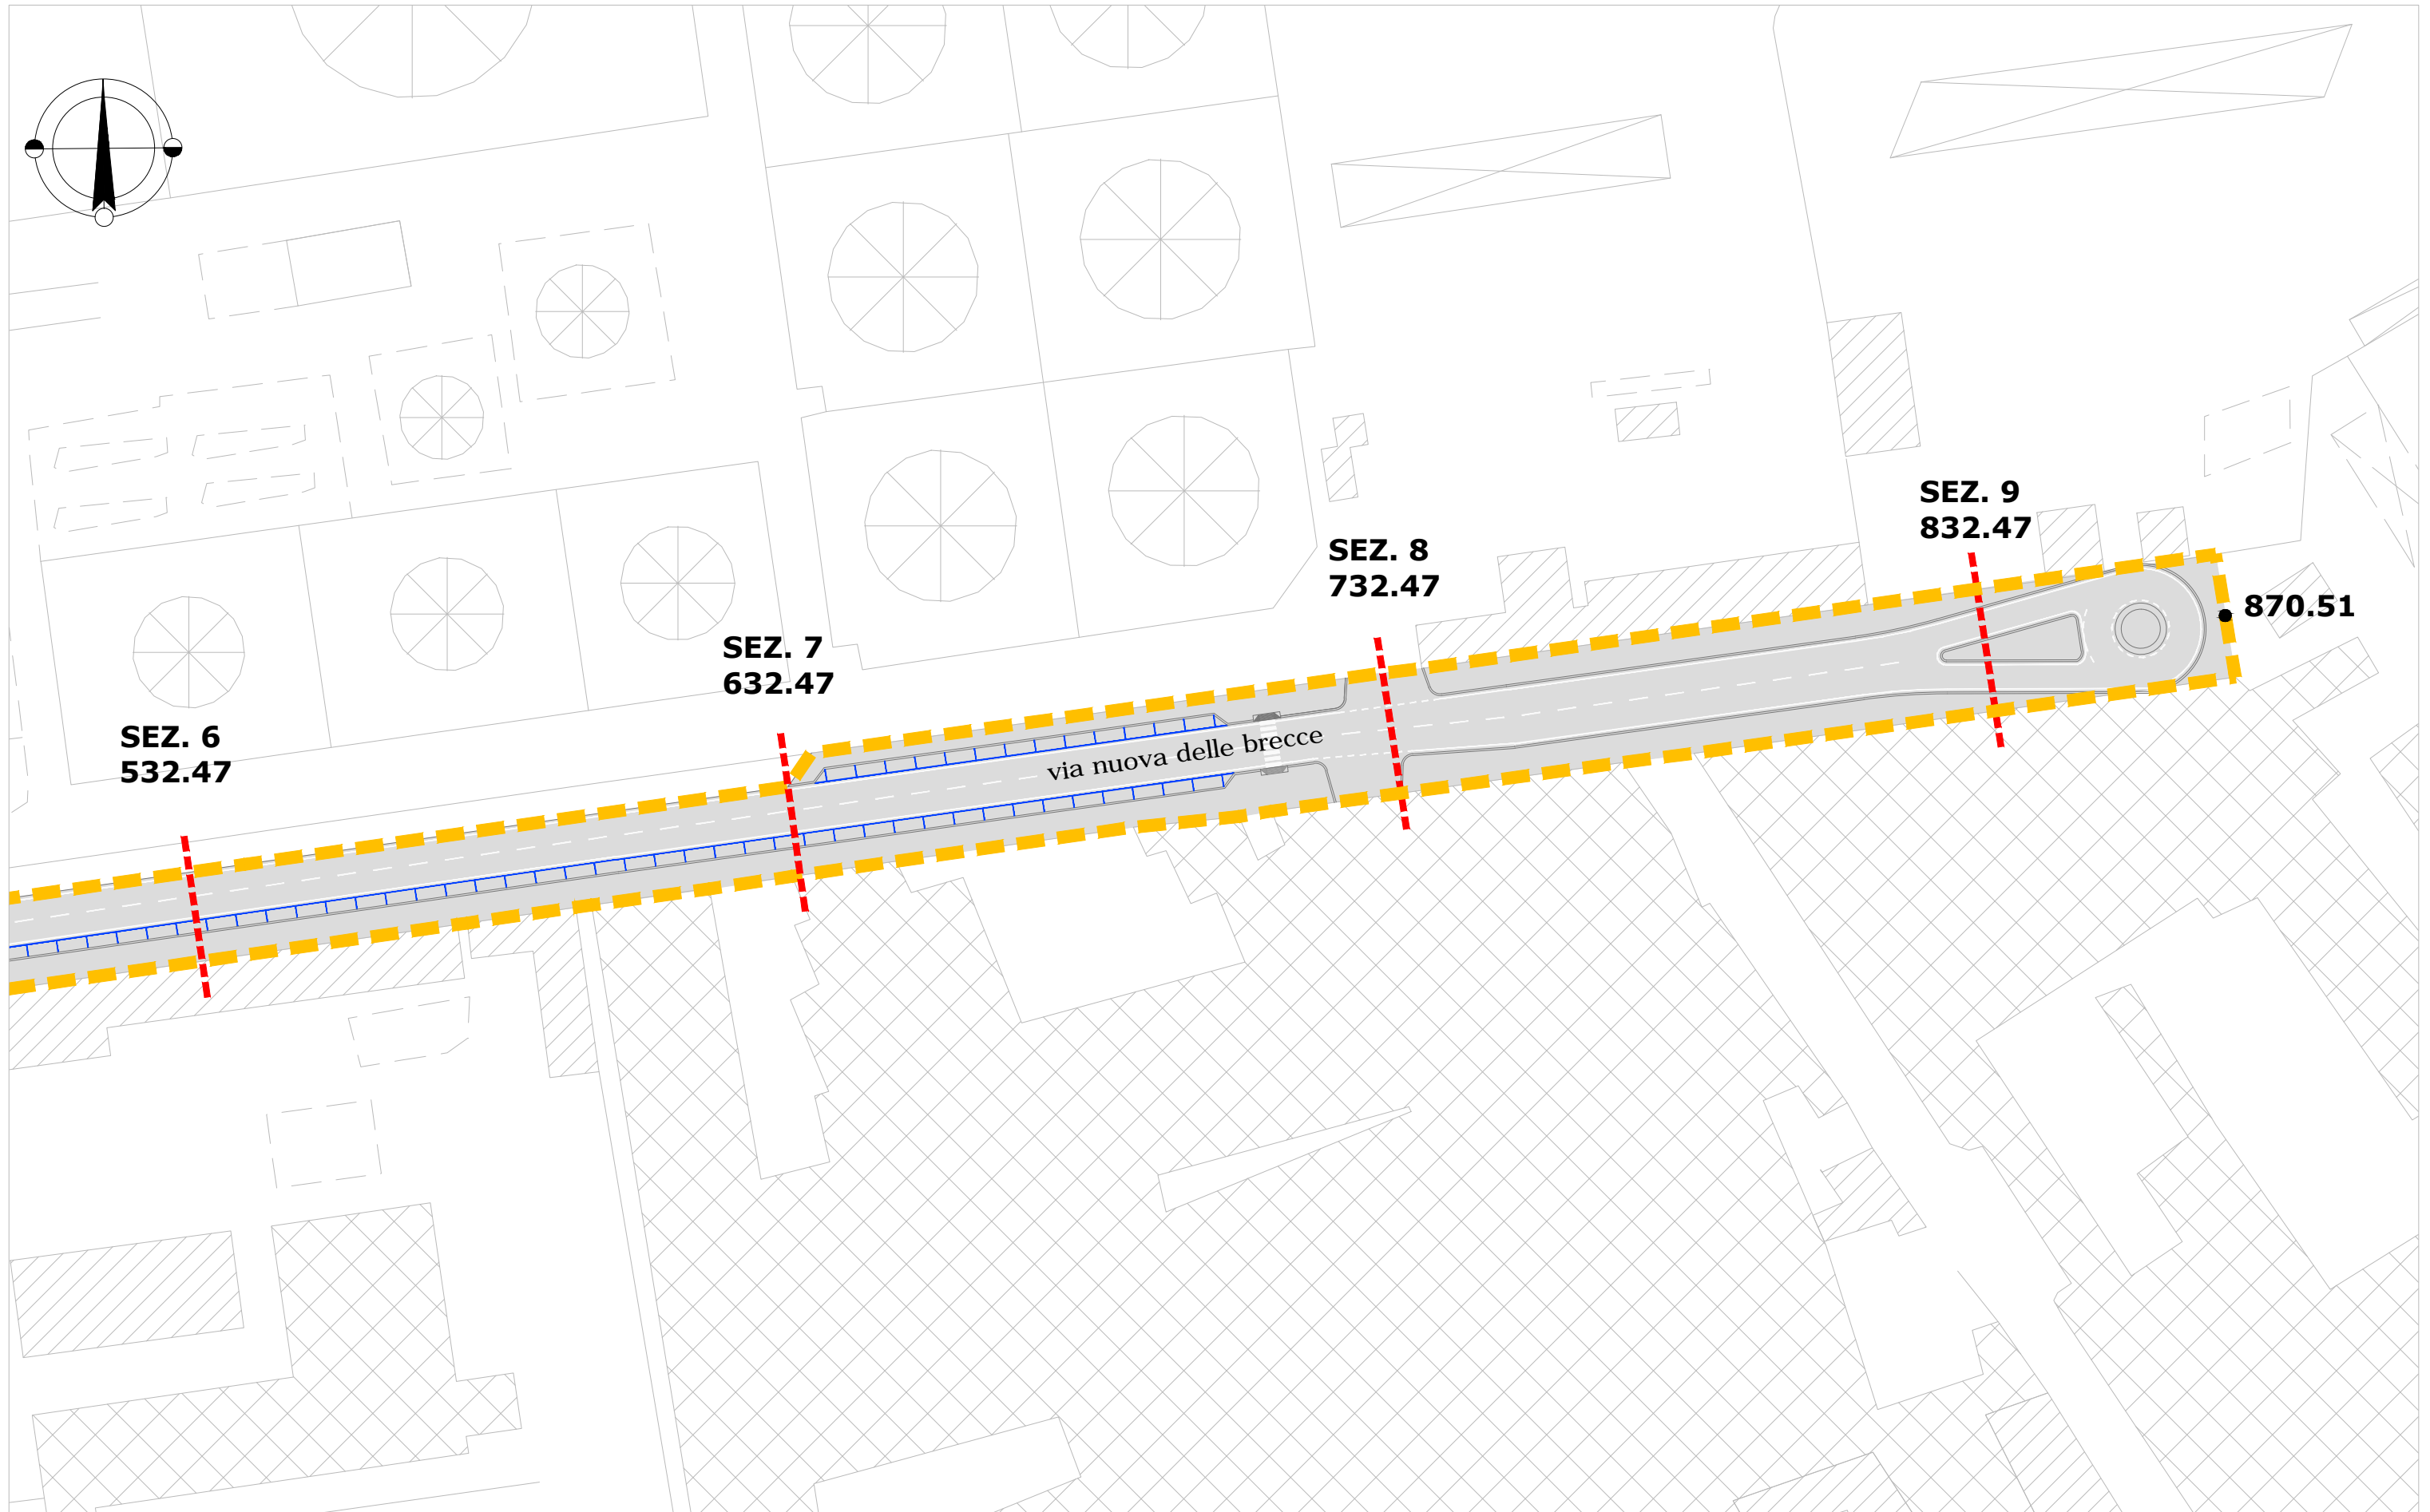

via Nuova delle brecce

Via Nuova delle brecce, tratta via delle Industrie/fine strada - planimetria scala 1:1000

Via Nuova delle brecce, tratta via delle Industrie/fine strada - planimetria scala 1: 1000

Via Nuova delle brecce, tratta via delle Industrie/fine strada - planimetria scala 1:1000

via delle Brecce, tratta via delle Industrie/fine strada - planimetria scala 1:1000

Via Nuova delle brecce, tratta via delle Industrie/fine strada - SEZ. 4, scala 1:100

Via Nuova delle brecce, tratta via delle Industrie/fine strada - planimetria scala 1:1000

Via Nuova delle brecce, tratta via delle Industrie/fine strada - SEZ. 9, scala 1:100

Via Nuova delle brecce - sezione tipo, scala 1:100