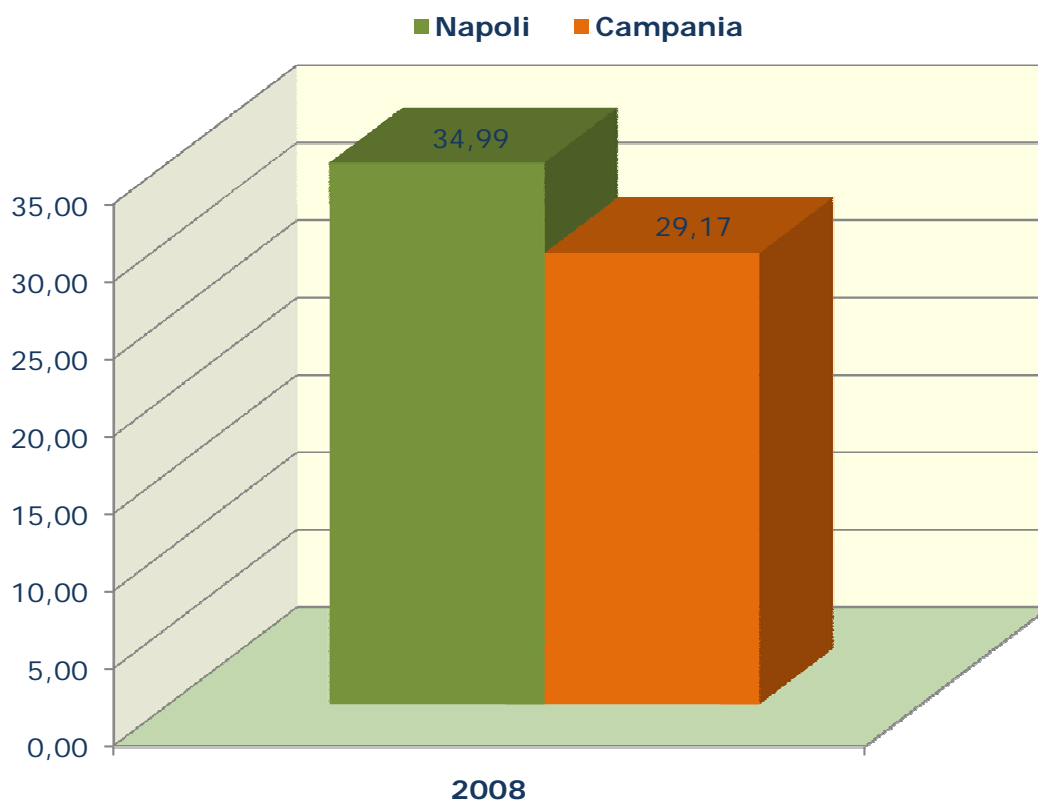

Elezione della Camera dei Deputati Partito Democratico

Il Partito Democratico si è costituito il 14 ottobre 2007