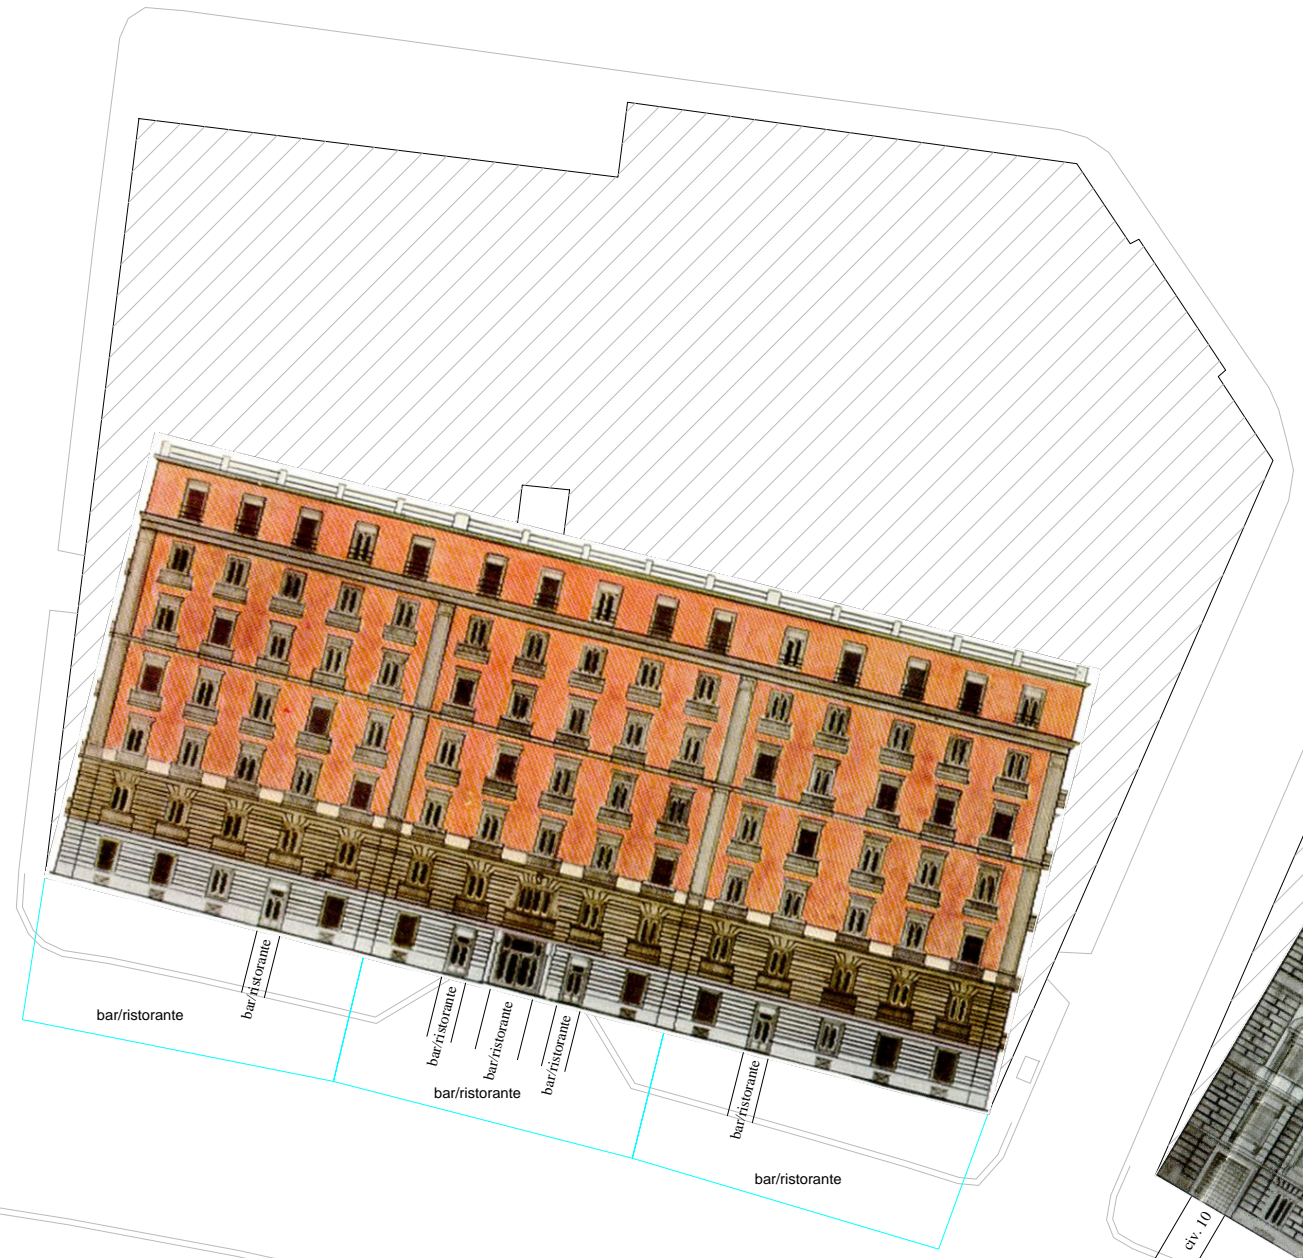

#### Il Dirigente

arch. Massimo Santoro

Inserimento prospetti su planimetria con indicazione delle  
funzioni - rilievo Scala 1:500

EG RIL 04

emissione luglio 2015

revisione aprile 2018

I prospetti sono estratti da Carlo Cocchia, " L'edilizia a Napoli dal 1918 al 1958", Napoli - a cura della Societa' del Risanamento di Napoli nel Settantesimo anno della sua fondazione, 1961 con aggiornamenti fotografici