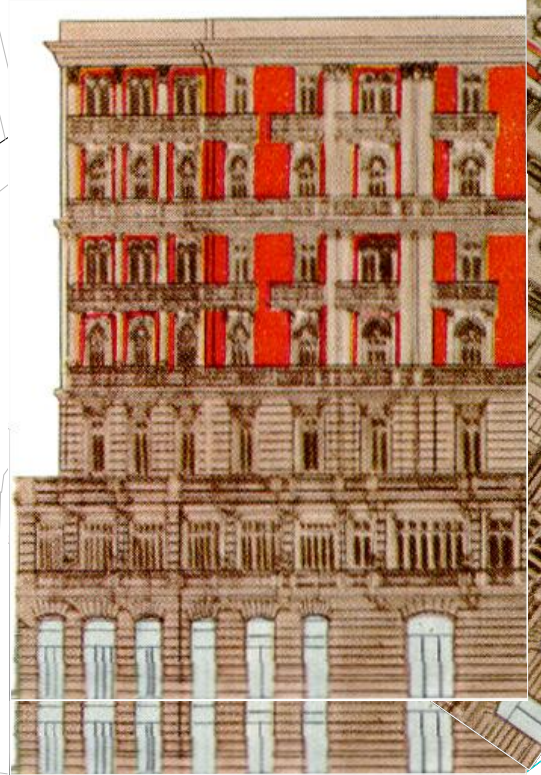

#### Il Dirigente

arch. Massimo Santoro

Inserimento prospetti su planimetria con indicazione delle  
funzioni - rilievo Scala 1:500

EG RIL 04

emissione luglio 2015

revisione aprile 2018

I prospetti sono estratti da Carlo Cocchia, " L'edilizia a Napoli dal 1918 al 1958", Napoli - a cura della Societa' del Risanamento di Napoli nel Settantesimo anno della sua fondazione, 1961 con aggiornamenti fotografici