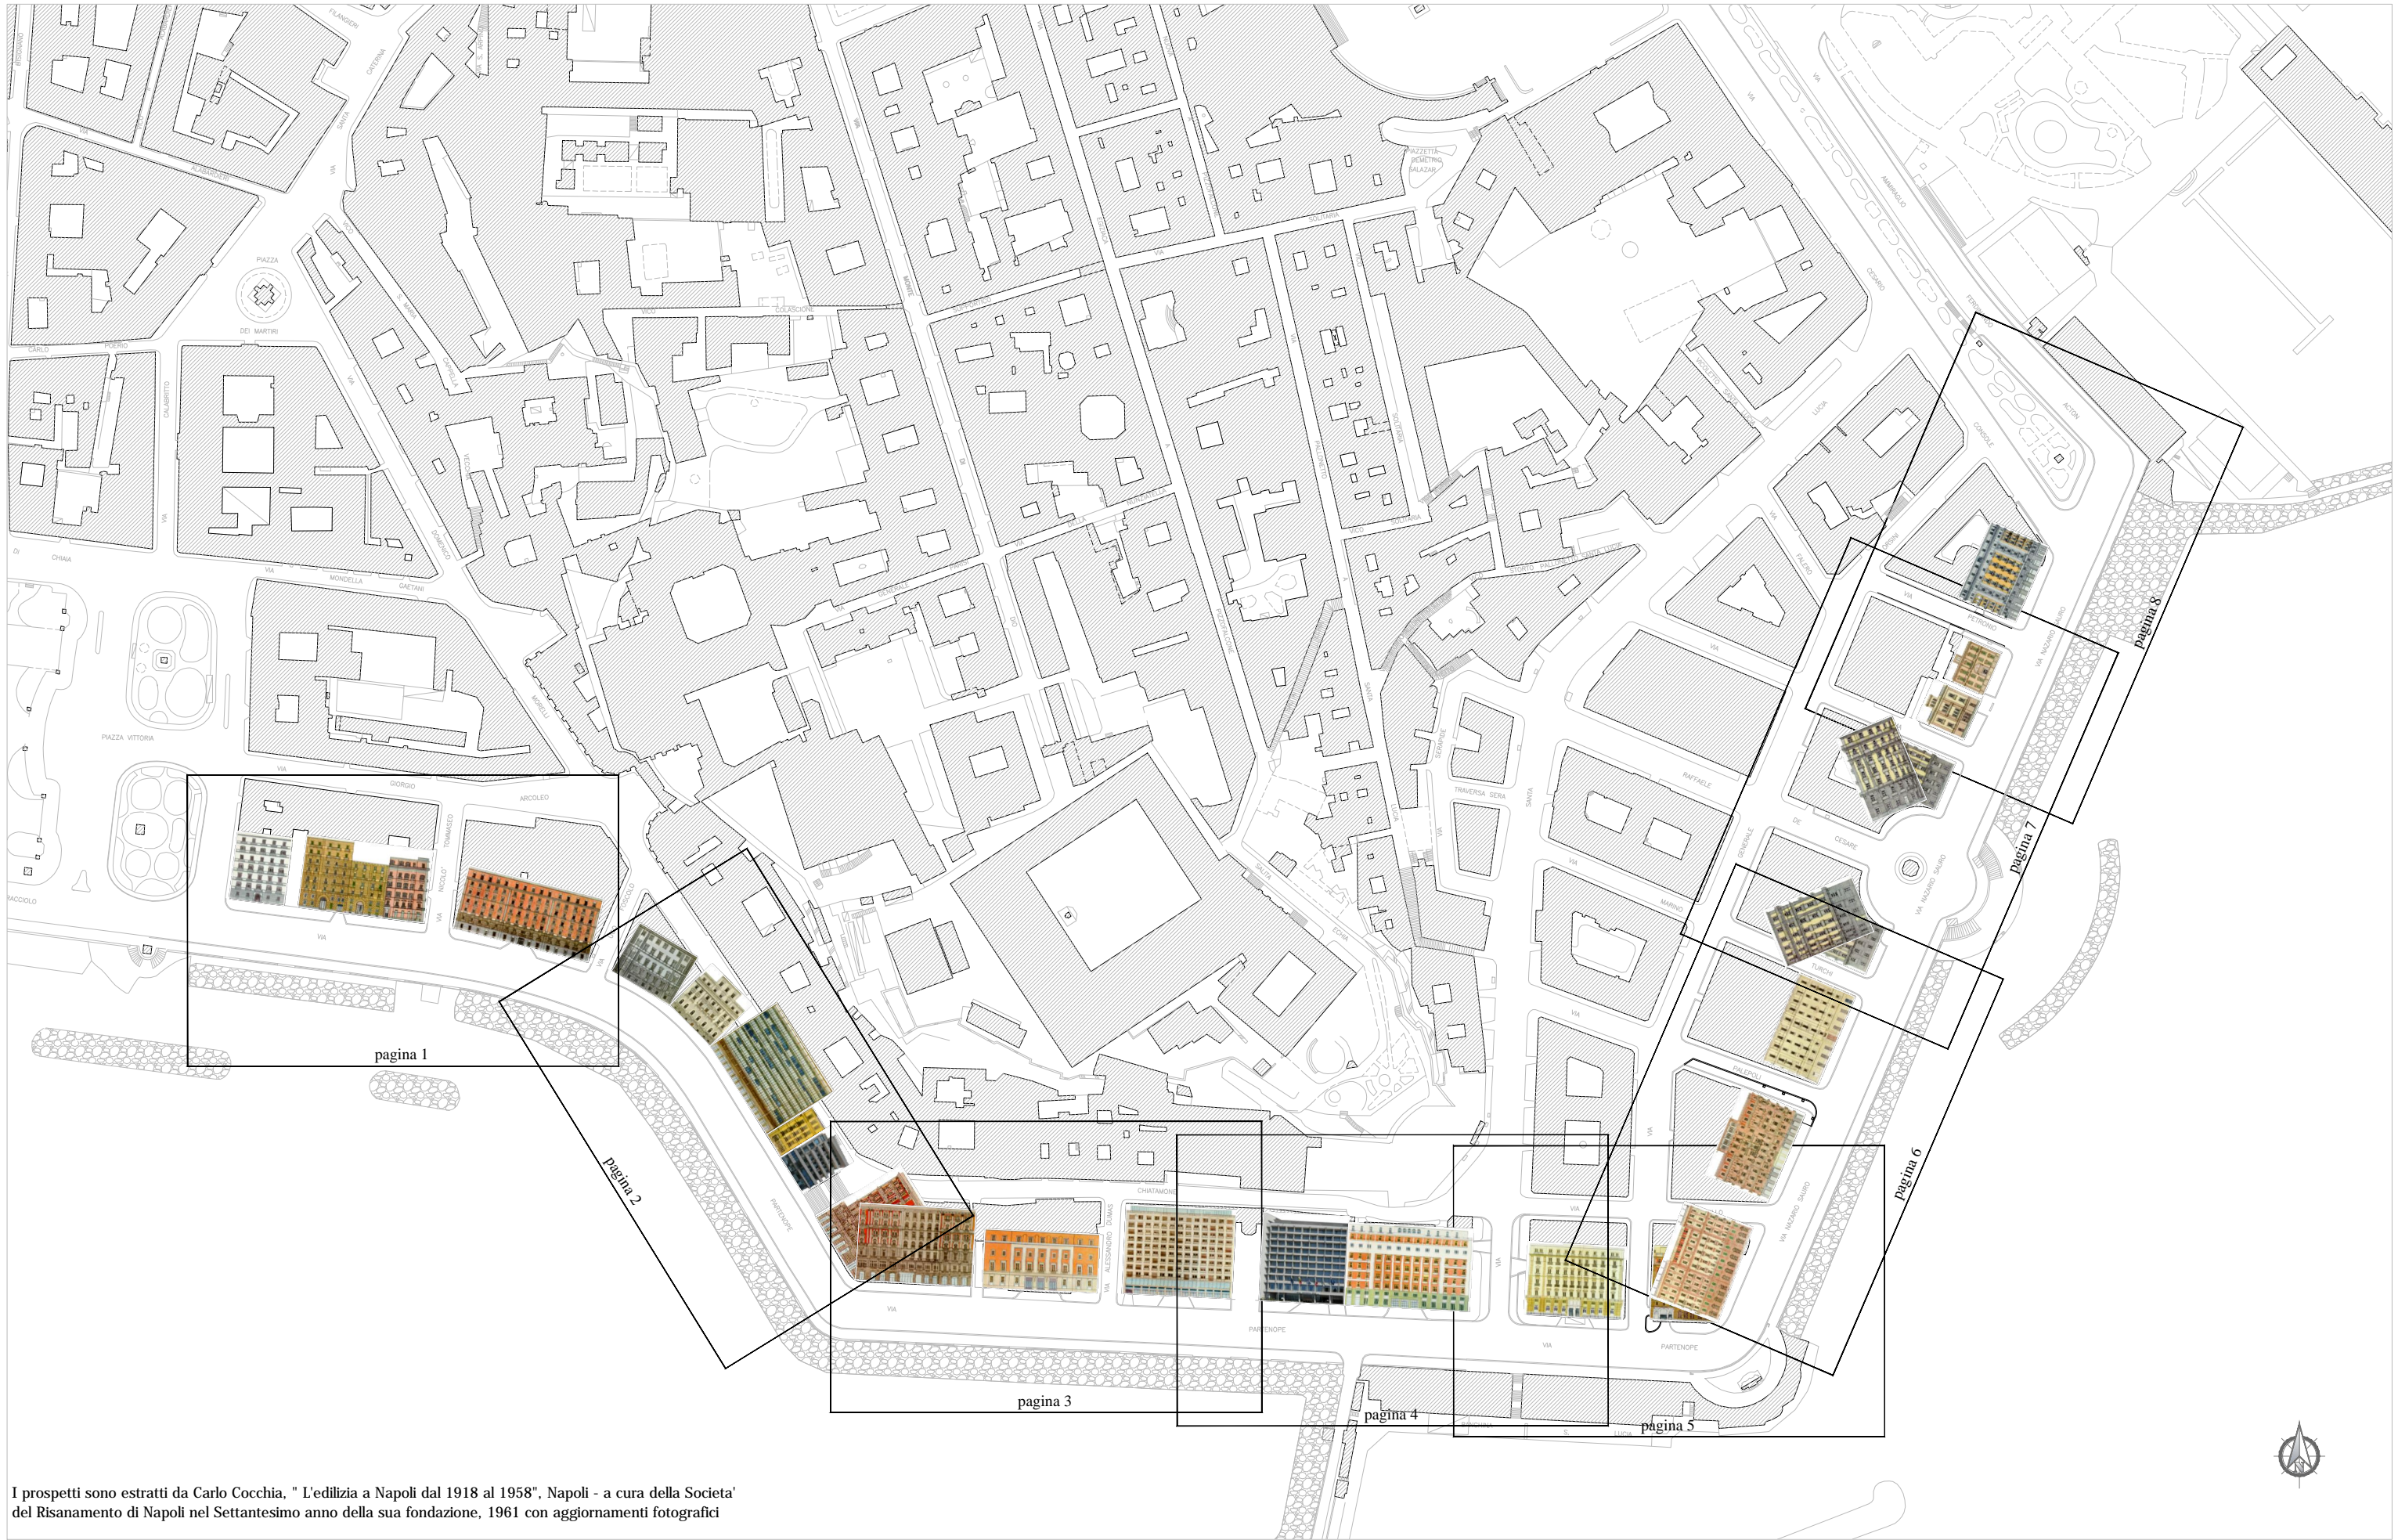

#### Il Dirigente

arch. Massimo Santoro

Inserimento prospetti su planimetria con indicazione delle  
funzioni - rilievo Scala 1:500

EG RIL 04

emissione luglio 2015

revisione aprile 2018

I prospetti sono estratti da Carlo Cocchia, " L'edilizia a Napoli dal 1918 al 1958", Napoli - a cura della Societa' del Risanamento di Napoli nel Settantesimo anno della sua fondazione, 1961 con aggiornamenti fotografici