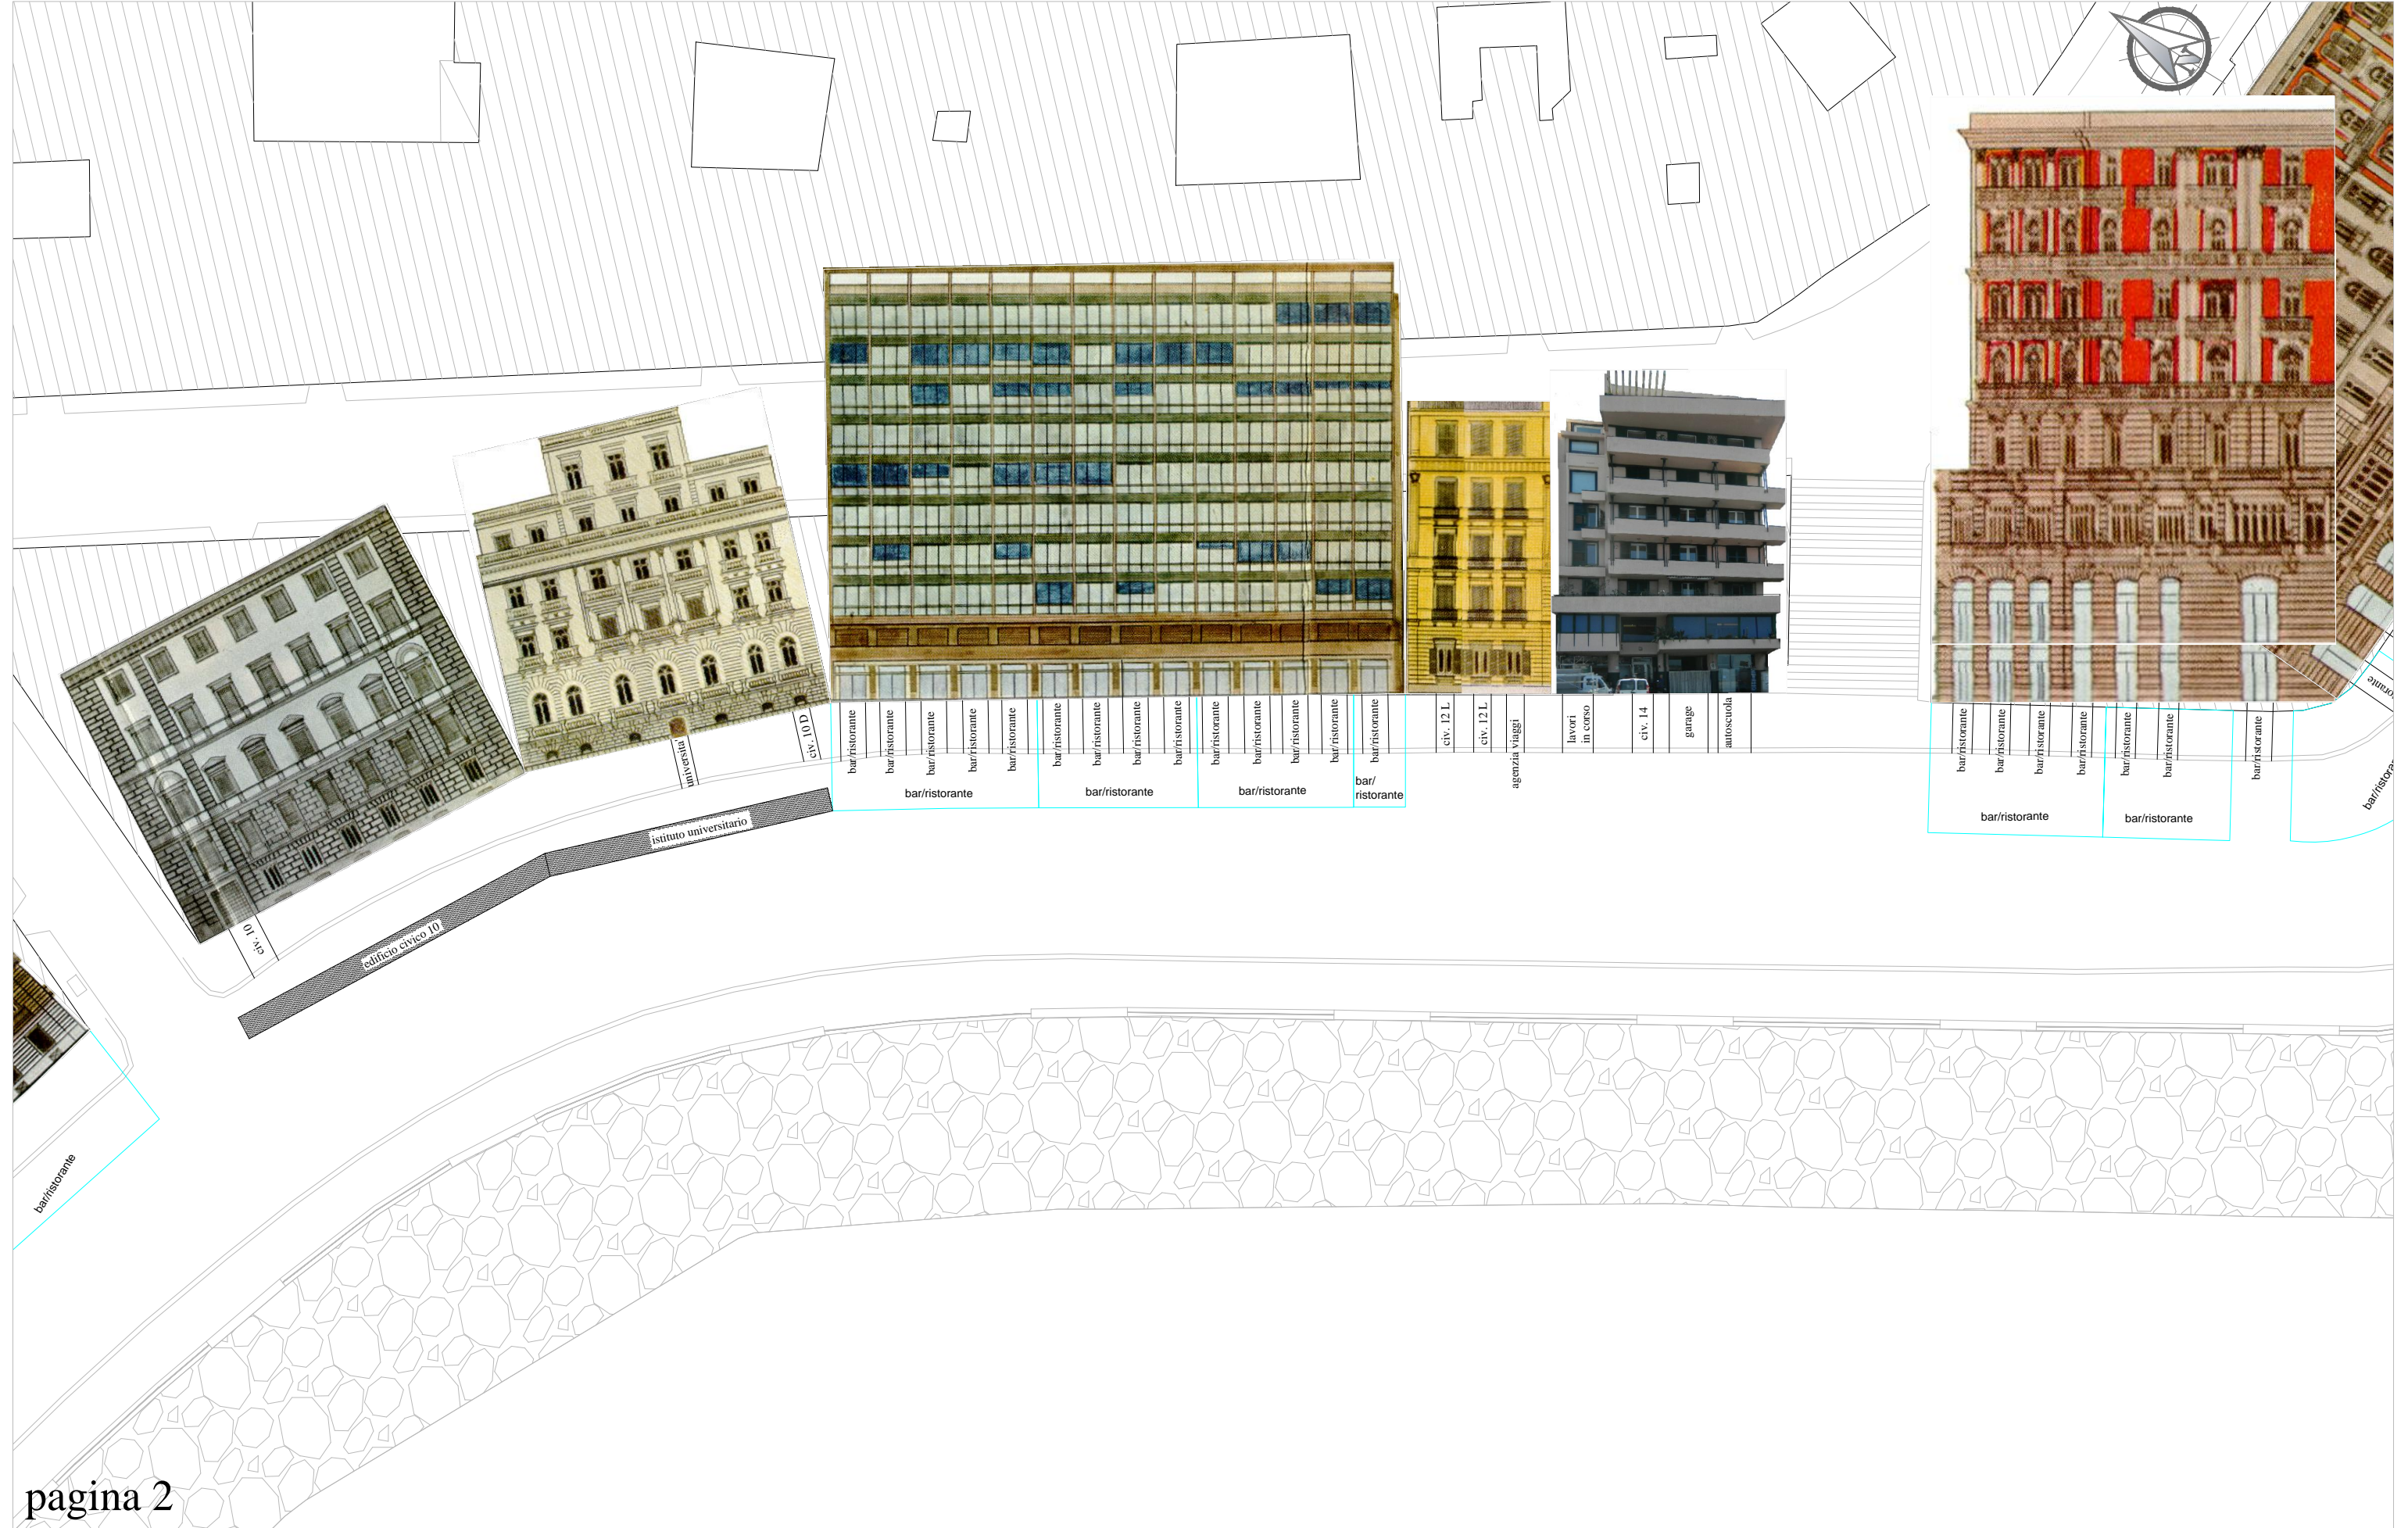

#### Il Dirigente

arch. Massimo Santoro

Inserimento prospetti su planimetria con indicazione delle  
funzioni - rilievo Scala 1:500

EG RIL 04

emissione luglio 2015

revisione aprile 2018

I prospetti sono estratti da Carlo Cocchia, " L'edilizia a Napoli dal 1918 al 1958", Napoli - a cura della Societa' del Risanamento di Napoli nel Settantesimo anno della sua fondazione, 1961 con aggiornamenti fotografici