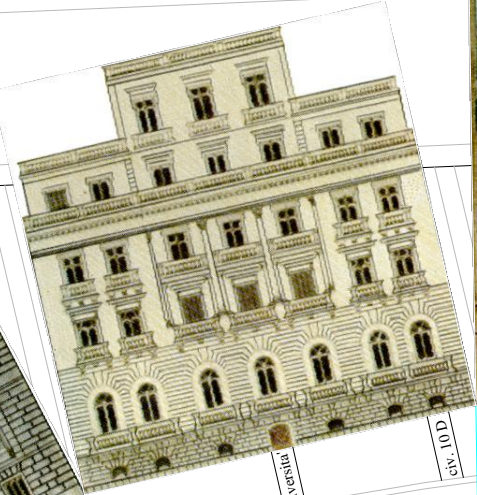

#### Il Dirigente

arch. Massimo Santoro

Inserimento prospetti su planimetria con indicazione delle  
funzioni - rilievo Scala 1:500

EG RIL 04

emissione luglio 2015

revisione aprile 2018

I prospetti sono estratti da Carlo Cocchia, " L'edilizia a Napoli dal 1918 al 1958", Napoli - a cura della Societa' del Risanamento di Napoli nel Settantesimo anno della sua fondazione, 1961 con aggiornamenti fotografici