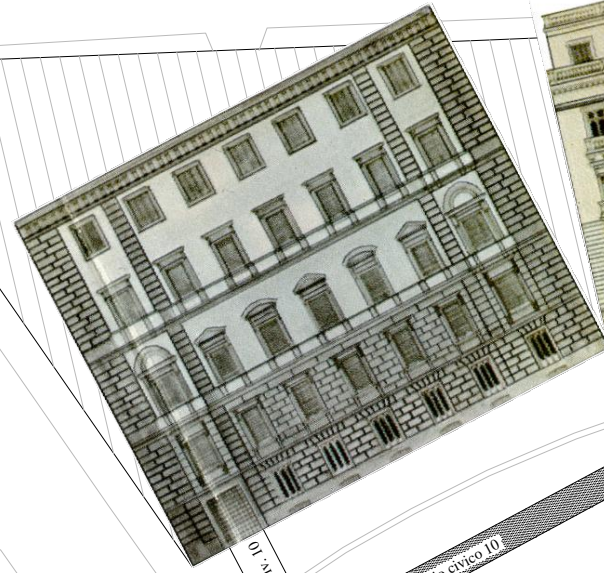

#### Il Dirigente

arch. Massimo Santoro

Inserimento prospetti su planimetria con indicazione delle  
funzioni - rilievo Scala 1:500

EG RIL 04

emissione luglio 2015

revisione aprile 2018

I prospetti sono estratti da Carlo Cocchia, " L'edilizia a Napoli dal 1918 al 1958", Napoli - a cura della Societa' del Risanamento di Napoli nel Settantesimo anno della sua fondazione, 1961 con aggiornamenti fotografici