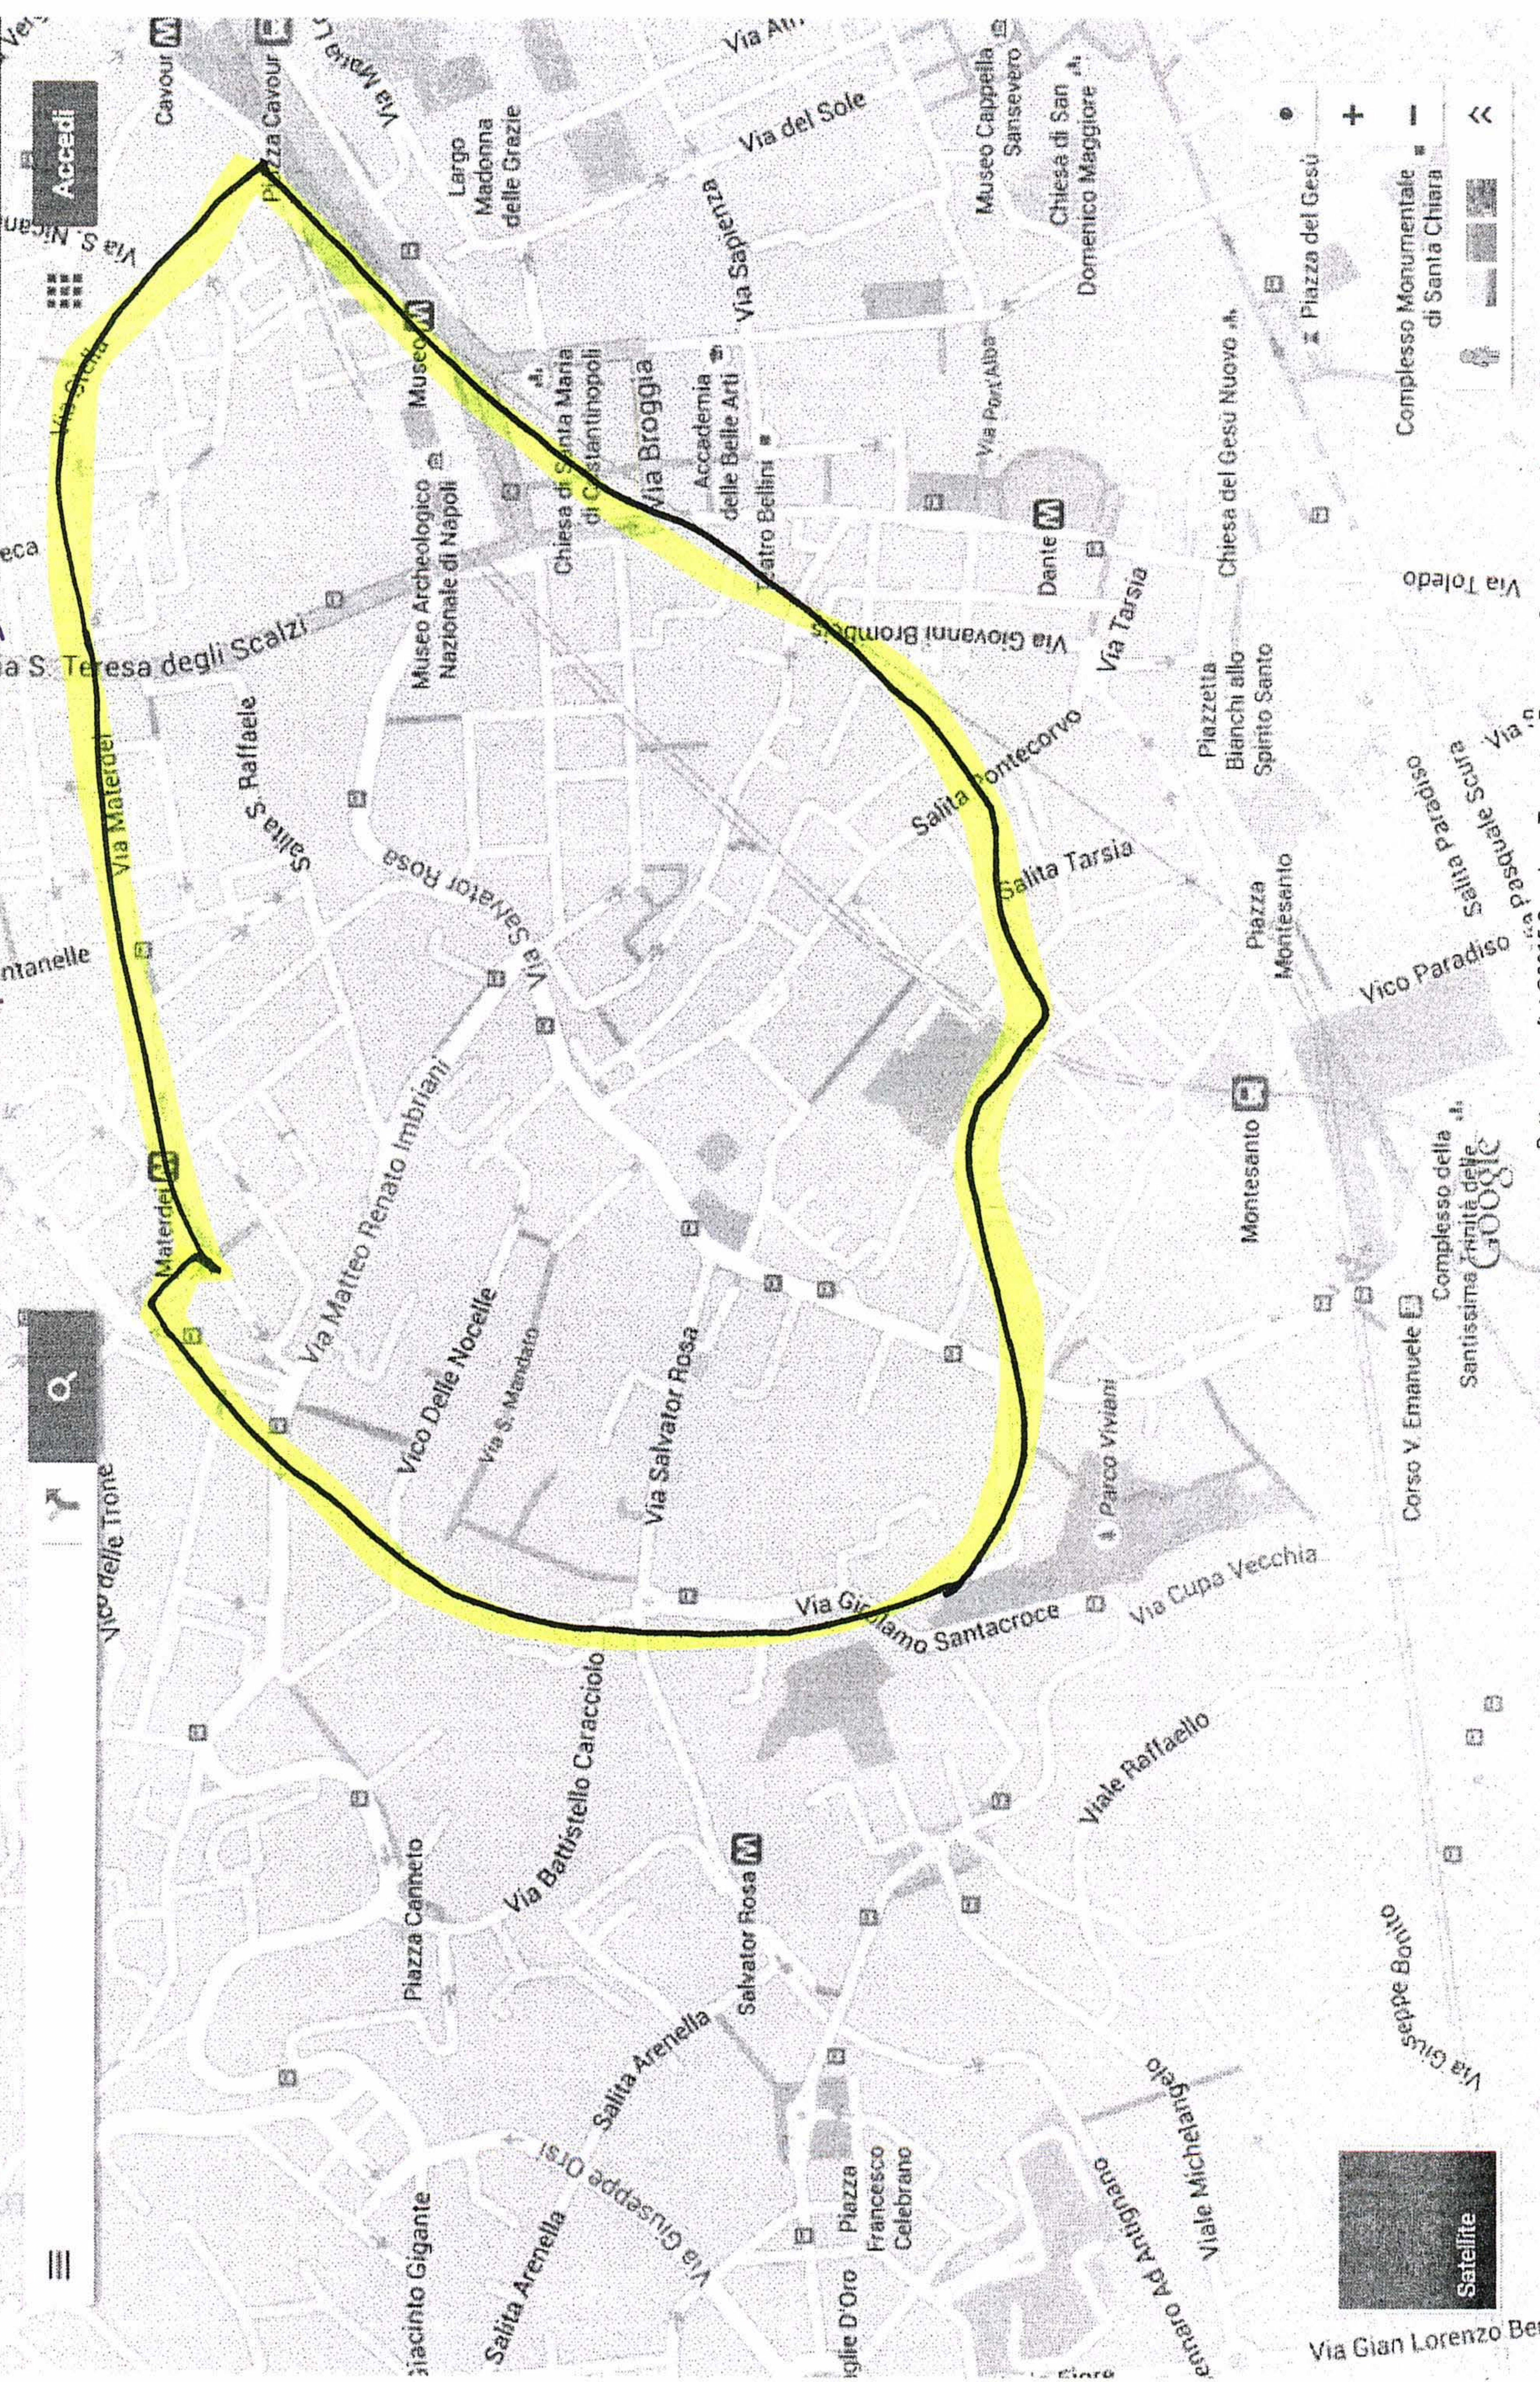

MUNICIPALITÀ 2-3 - AVVOCATA - STELLA

MARPA IEROMORFICHE

Google

Mappa TerminiAKE n. 2

MUNICIPALITÀ 2 - MERCATO

MAPPA TERMOGRAFICA N. 3/3

MURICIPIALITÀ 9 = PLANURA

Google Maps

https://www.google.it/maps/@40.8551343,14.1707022,16z

File Modifica Visualizza Preferiti Strumenti ?

AscotWeb (2) AscotWeb Siti suggeriti Raccolta Web Slice

Accedi

Google

Dati cartografici ©2015 Google Termini Privacy Segnala un problema 200 m

18:47

Mappa / Comune N° 12

MUNICIPALITÀ 6 - Ponticelli

repubbliche marinare 103

Via delle Repubbliche Marinare, 103

Via Azzurra

Via Europa

Via della Villa Romana

Via Virginia Woolf

Via Maria Malibran

Via Bartolo Longo

Via della Villa Romana

Via Bartolo Longo

Via della Villa Romana

Via Bartolo Longo

Via della Villa Romana