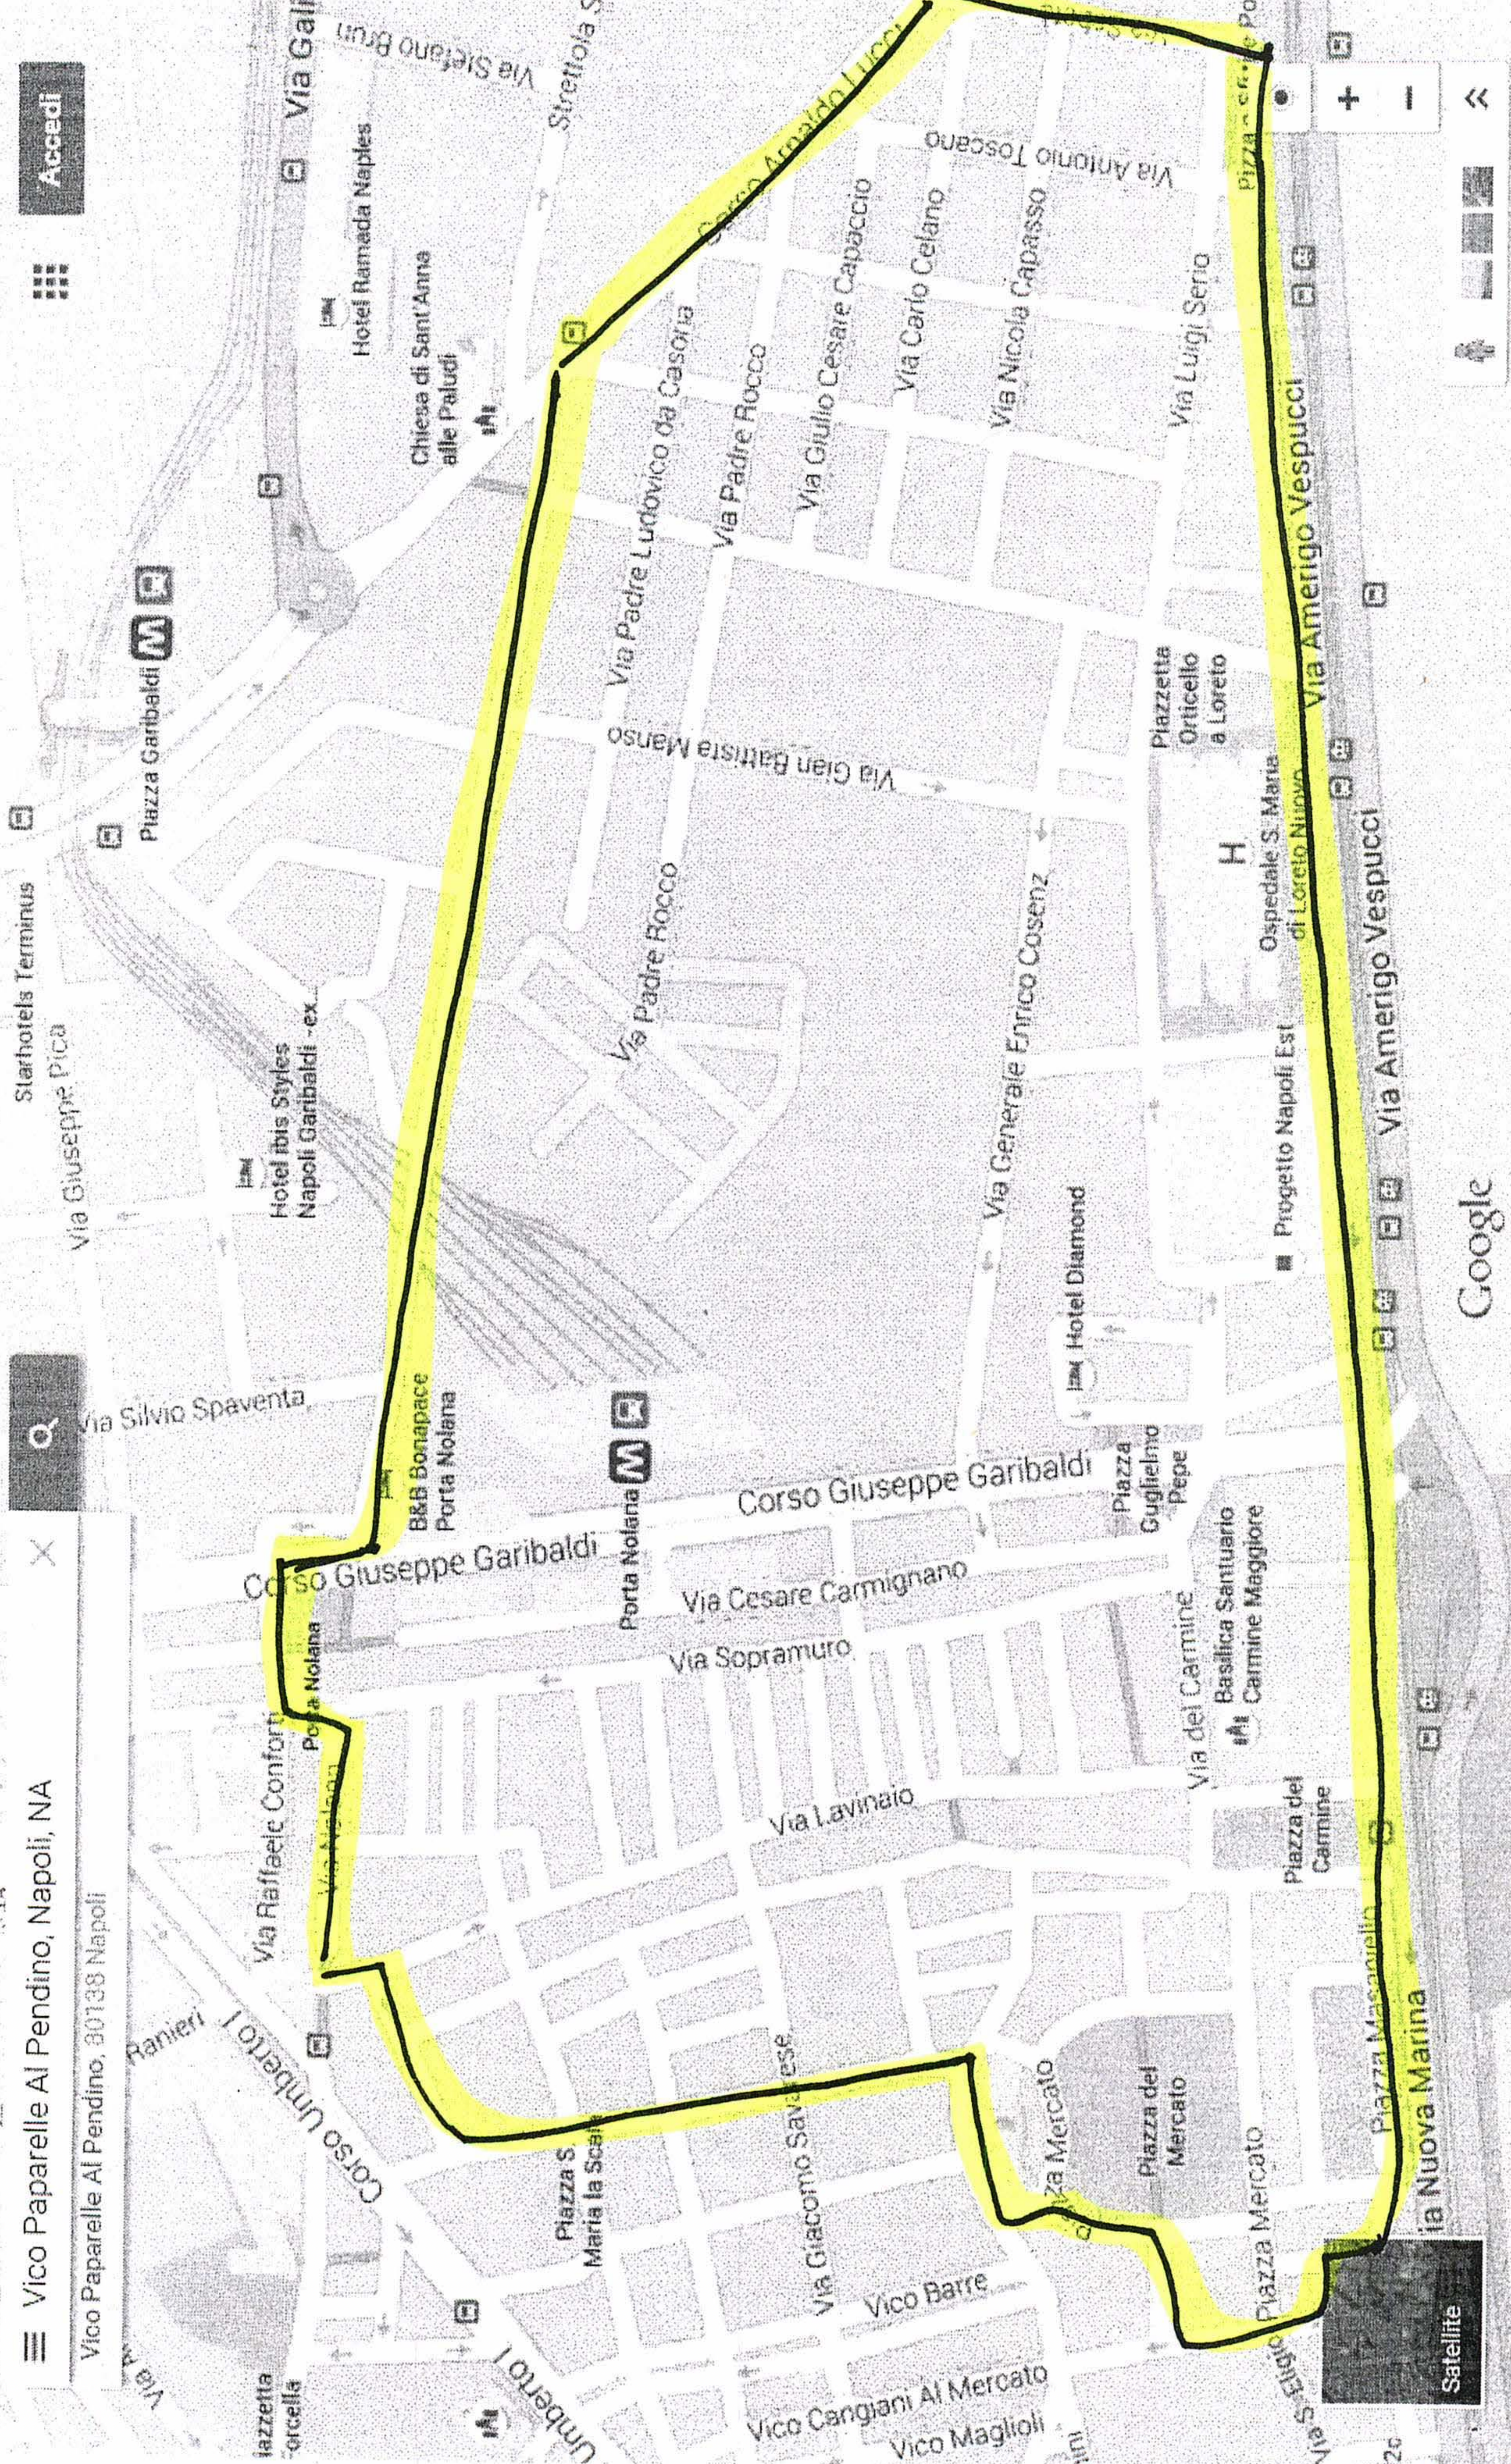

MUNICIPALITÀ 2-3 - AVVOCATA - STELLA

MARPA IEROMORFICHE

Google

Mappa TerminiAKE n. 2

MUNICIPALITÀ 2 - MERCATO

MAPPA TERMOGRAFICA N. 3/3

MURICIPIALITÀ 9 = PLANURA

Google Maps

https://www.google.it/maps/@40.8551343,14.1707022,16z

File Modifica Visualizza Preferiti Strumenti ?

AscotWeb (2) AscotWeb Siti suggeriti Raccolta Web Slice

Accedi

Google

Dati cartografici ©2015 Google Termini Privacy Segnala un problema 200 m

18:47

Mappa / Comune N° 12

MUNICIPALITÀ 6 - Ponticelli

repubbliche marinare 103

Via delle Repubbliche Marinare, 103

Via Azzurra

Via Europa

Via della Villa Romana

Via Virginia Woolf

Via Maria Malibran

Via Bartolo Longo

Via della Villa Romana

Via Bartolo Longo

Via della Villa Romana

Via Bartolo Longo

Via della Villa Romana