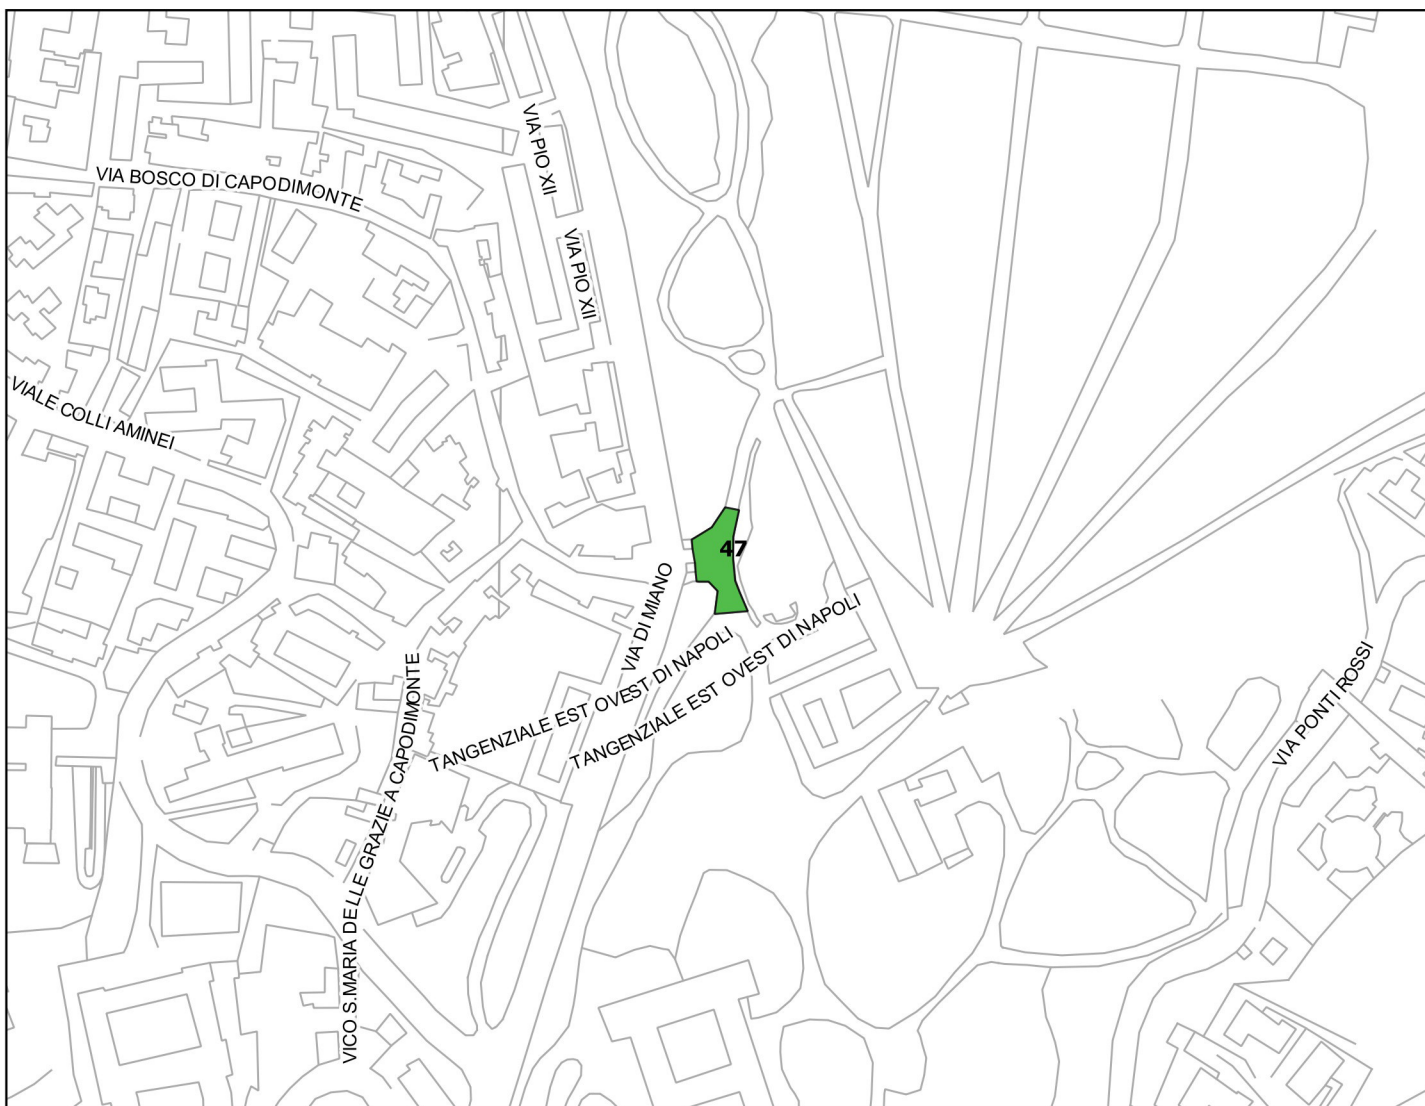

id	indirizzo	mun	quartiere	tipo area	area mq
48	Tondo di Capodimonte	3	stella	attesa	2302
124	Vico San Gennaro dei poveri	3	stella	attesa	3865
125	Via San Gennaro dei poveri	3	stella	attesa	6180

Identificazione aree nel contesto territoriale

Identificazione aree nel contesto territoriale

scala 1:4000

Tipologia aree

	ammassamento
	attesa
	punto radio

id	indirizzo	mun	quartiere	tipo area	area mq
47	Via di Miano	3	san carlo arena	attesa	900

Identificazione aree nel contesto territoriale

Tipologia aree

	ammassamento
	attesa
	punto radio

scala 1:4000

id	indirizzo	mun	quartiere	tipo area	area mq
49	Emiciclo di Capodimonte	3	stella	attesa	1071
50	Piazza Sanita	3	stella	attesa	1156
125	Via San Gennaro dei poveri	3	stella	attesa	6180