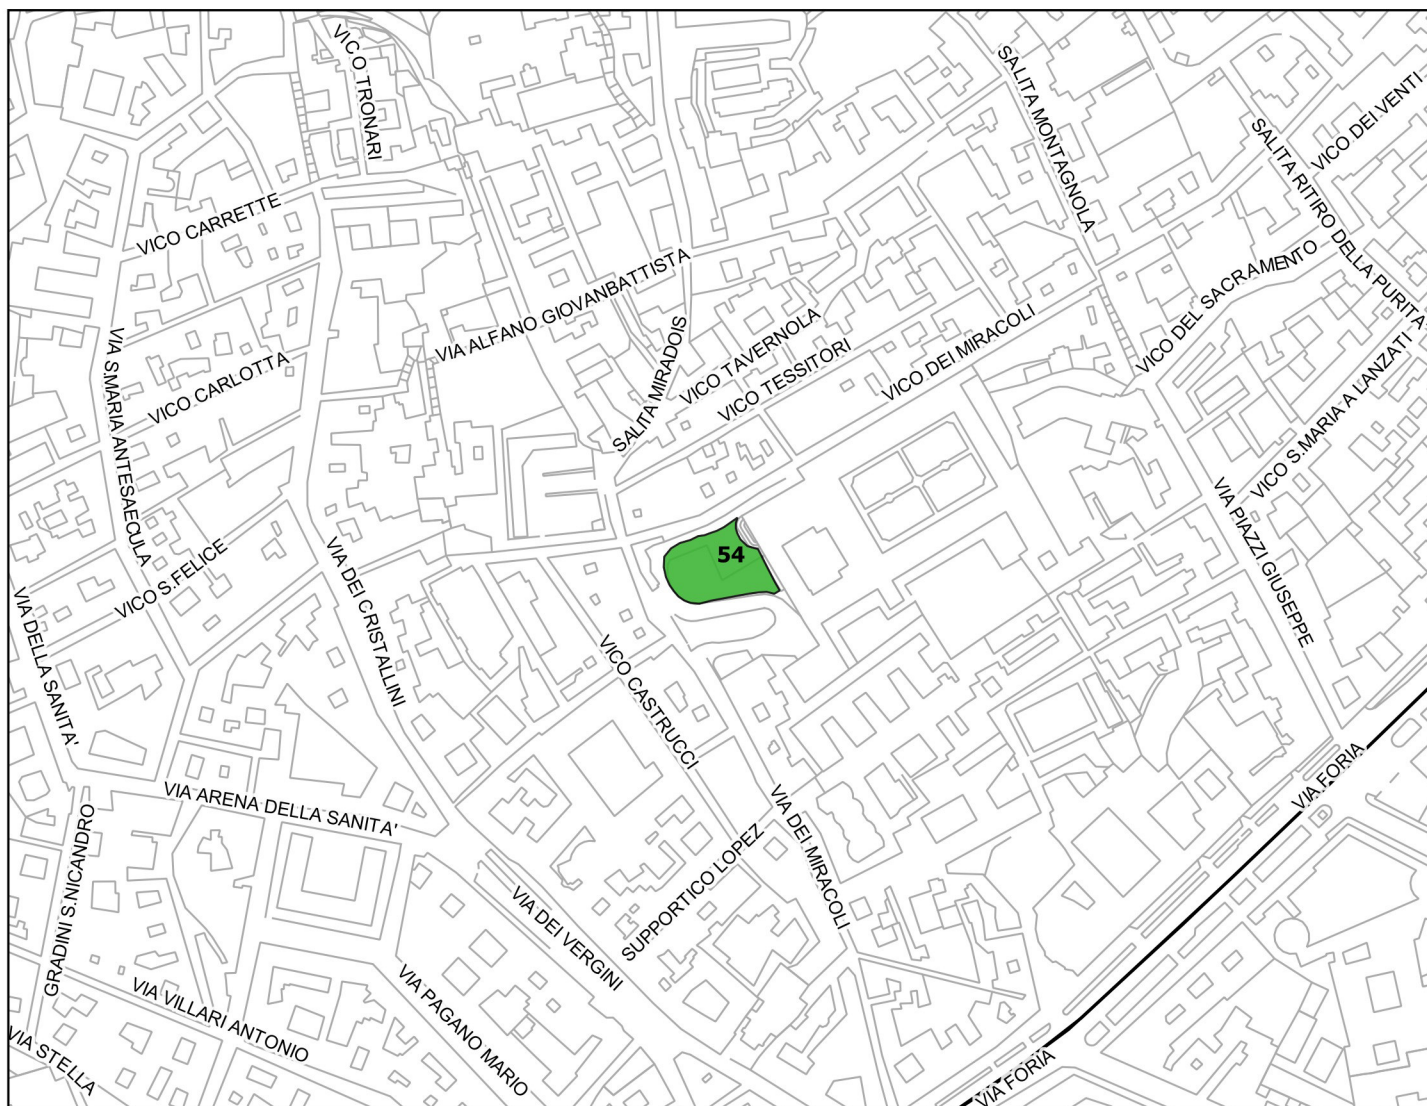

id	indirizzo	mun	quartiere	tipo area	area mq
48	Tondo di Capodimonte	3	stella	attesa	2302
124	Vico San Gennaro dei poveri	3	stella	attesa	3865
125	Via San Gennaro dei poveri	3	stella	attesa	6180

Identificazione aree nel contesto territoriale

Identificazione aree nel contesto territoriale

scala 1:4000

Tipologia aree

	ammassamento
	attesa
	punto radio

id	indirizzo	mun	quartiere	tipo area	area mq
54	Piazza Miracoli	3	stella	attesa	1663

Identificazione aree nel contesto territoriale