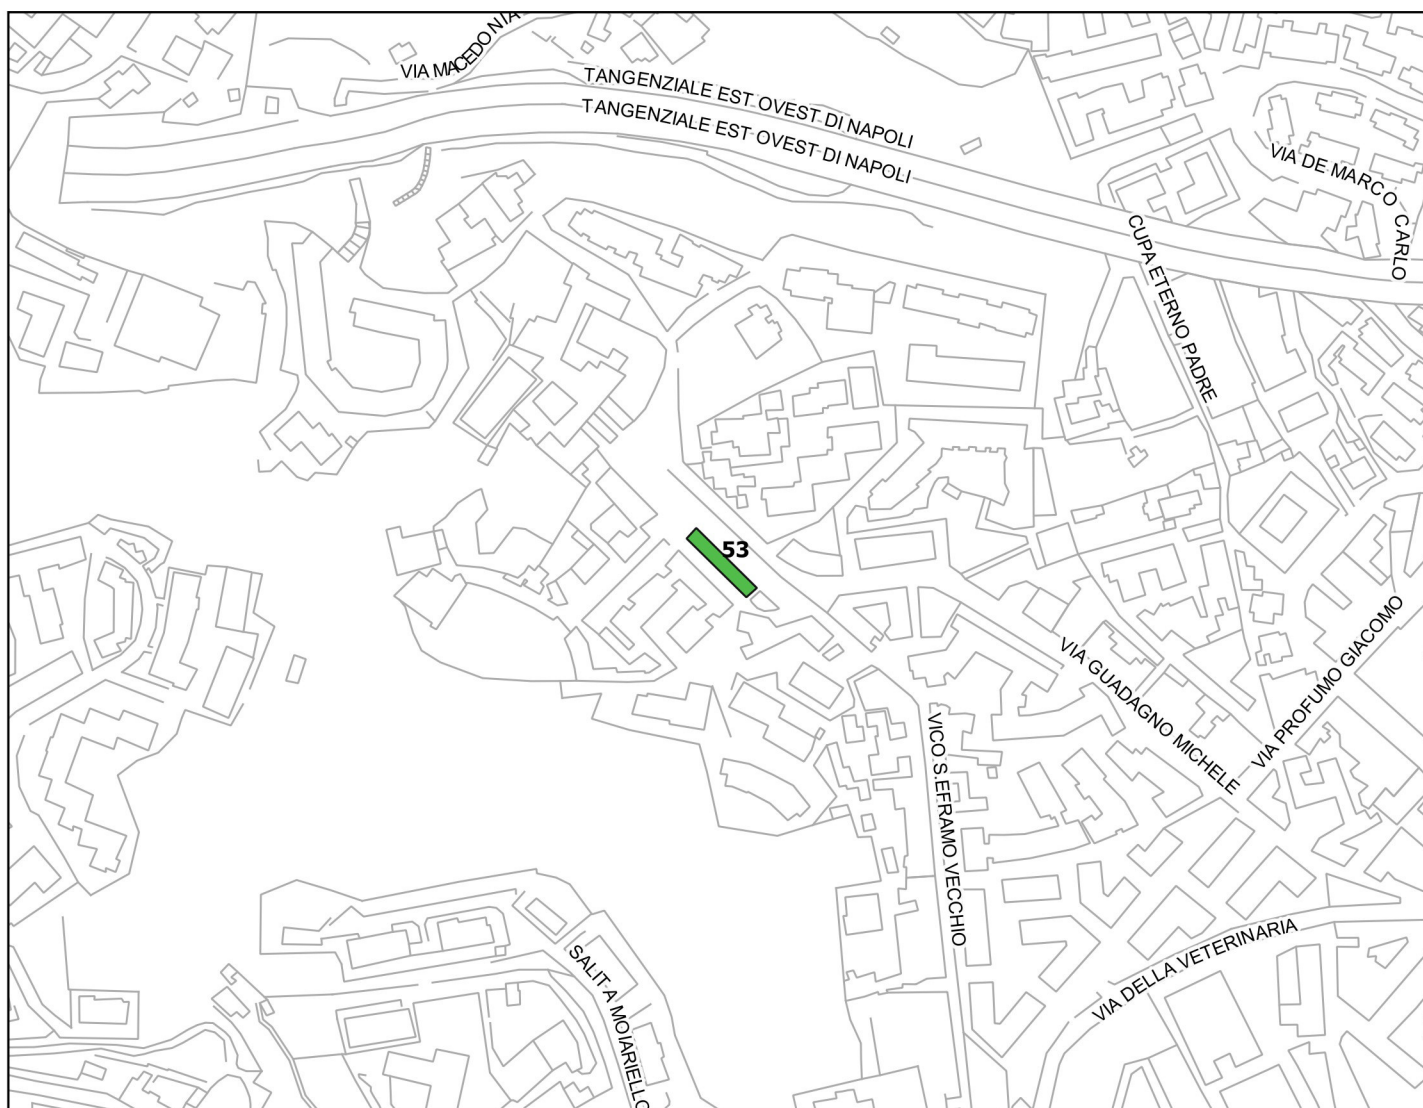

Identificazione aree nel contesto territoriale