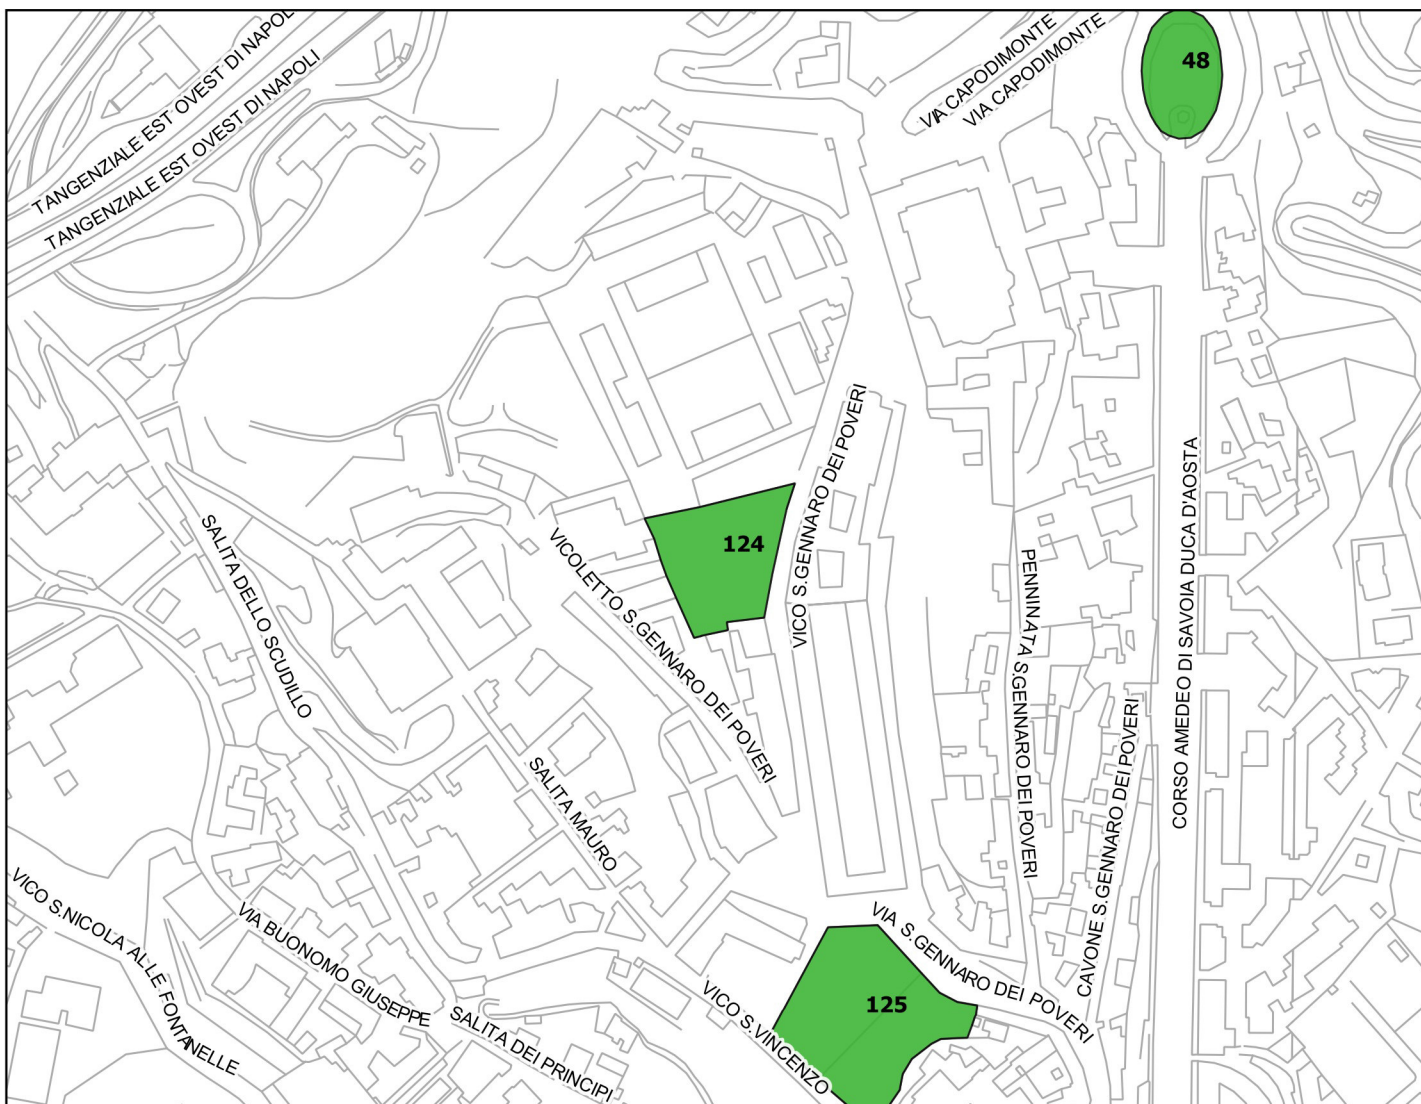

id	indirizzo	mun	quartiere	tipo area	area mq
48	Tondo di Capodimonte	3	stella	attesa	2302
124	Vico San Gennaro dei poveri	3	stella	attesa	3865
125	Via San Gennaro dei poveri	3	stella	attesa	6180

Identificazione aree nel contesto territoriale

Identificazione aree nel contesto territoriale

scala 1:4000

Tipologia aree

	ammassamento
	attesa
	punto radio

id	indirizzo	mun	quartiere	tipo area	area mq
47	Via di Miano	3	san carlo arena	attesa	900

Identificazione aree nel contesto territoriale

Tipologia aree

	ammassamento
	attesa
	punto radio

scala 1:4000

id	indirizzo	mun	quartiere	tipo area	area mq
49	Emiciclo di Capodimonte	3	stella	attesa	1071
50	Piazza Sanita	3	stella	attesa	1156
125	Via San Gennaro dei poveri	3	stella	attesa	6180

scala 1:4000

Tipologia aree

	ammassamento
	attesa
	punto radio

id	indirizzo	mun	quartiere	tipo area	area mq
55	Viale dei Pini	3	san carlo arena	attesa	5197
142	via Lieti a Capodimonte	3	san carlo all'arena	attesa	25945