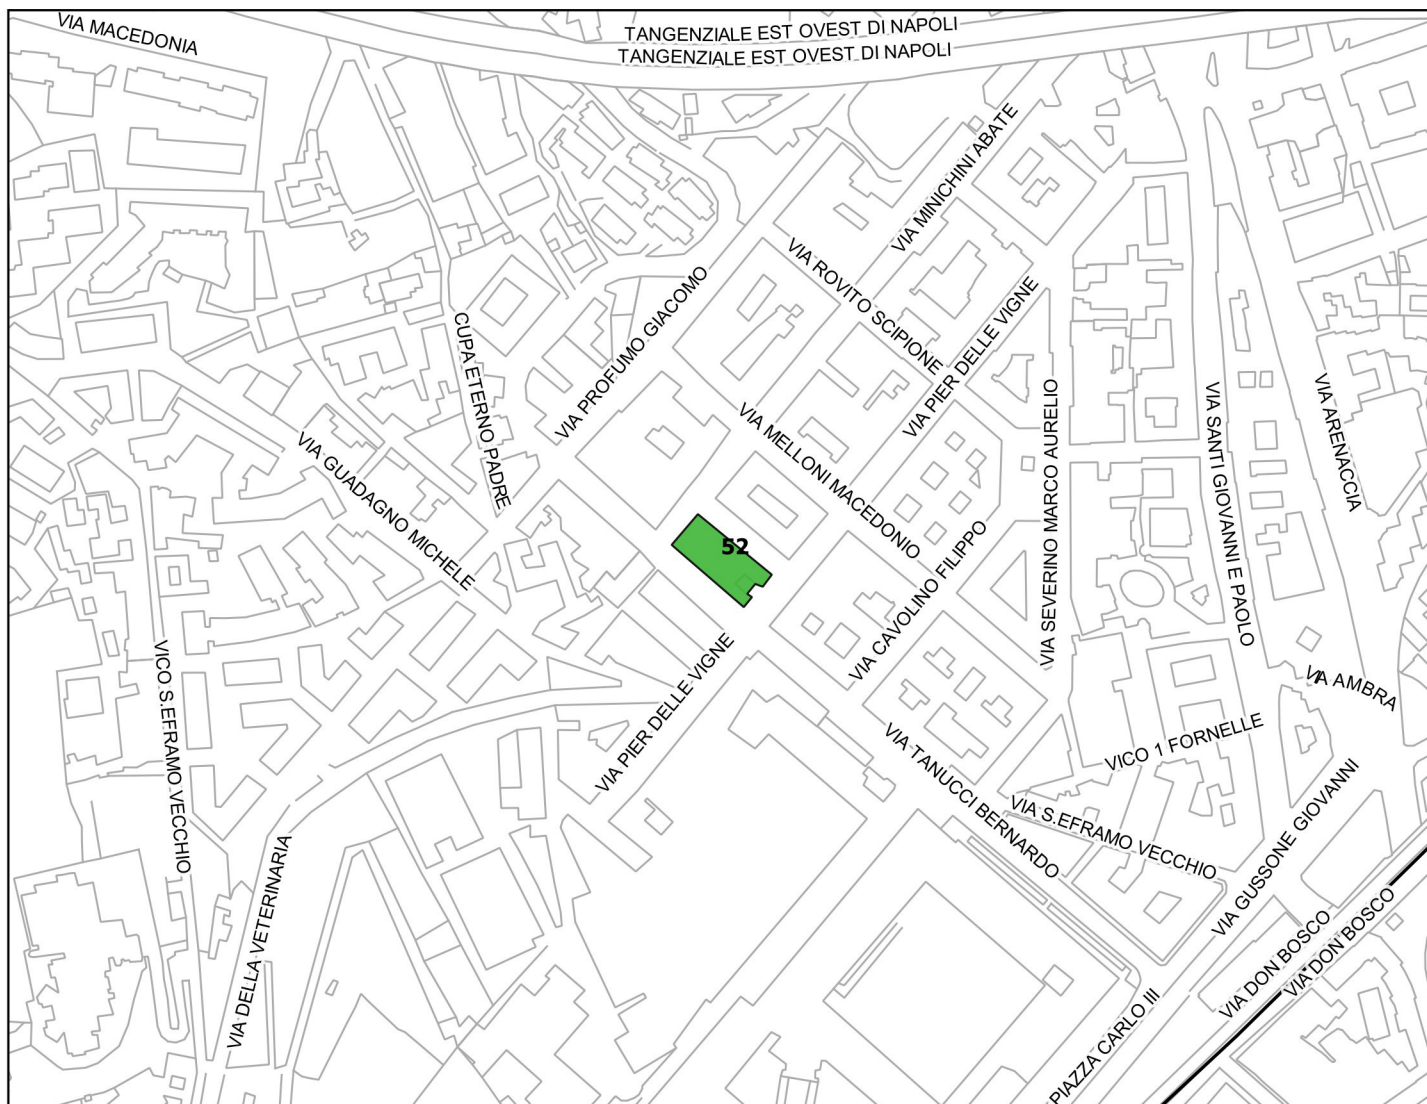

Identificazione aree nel contesto territoriale