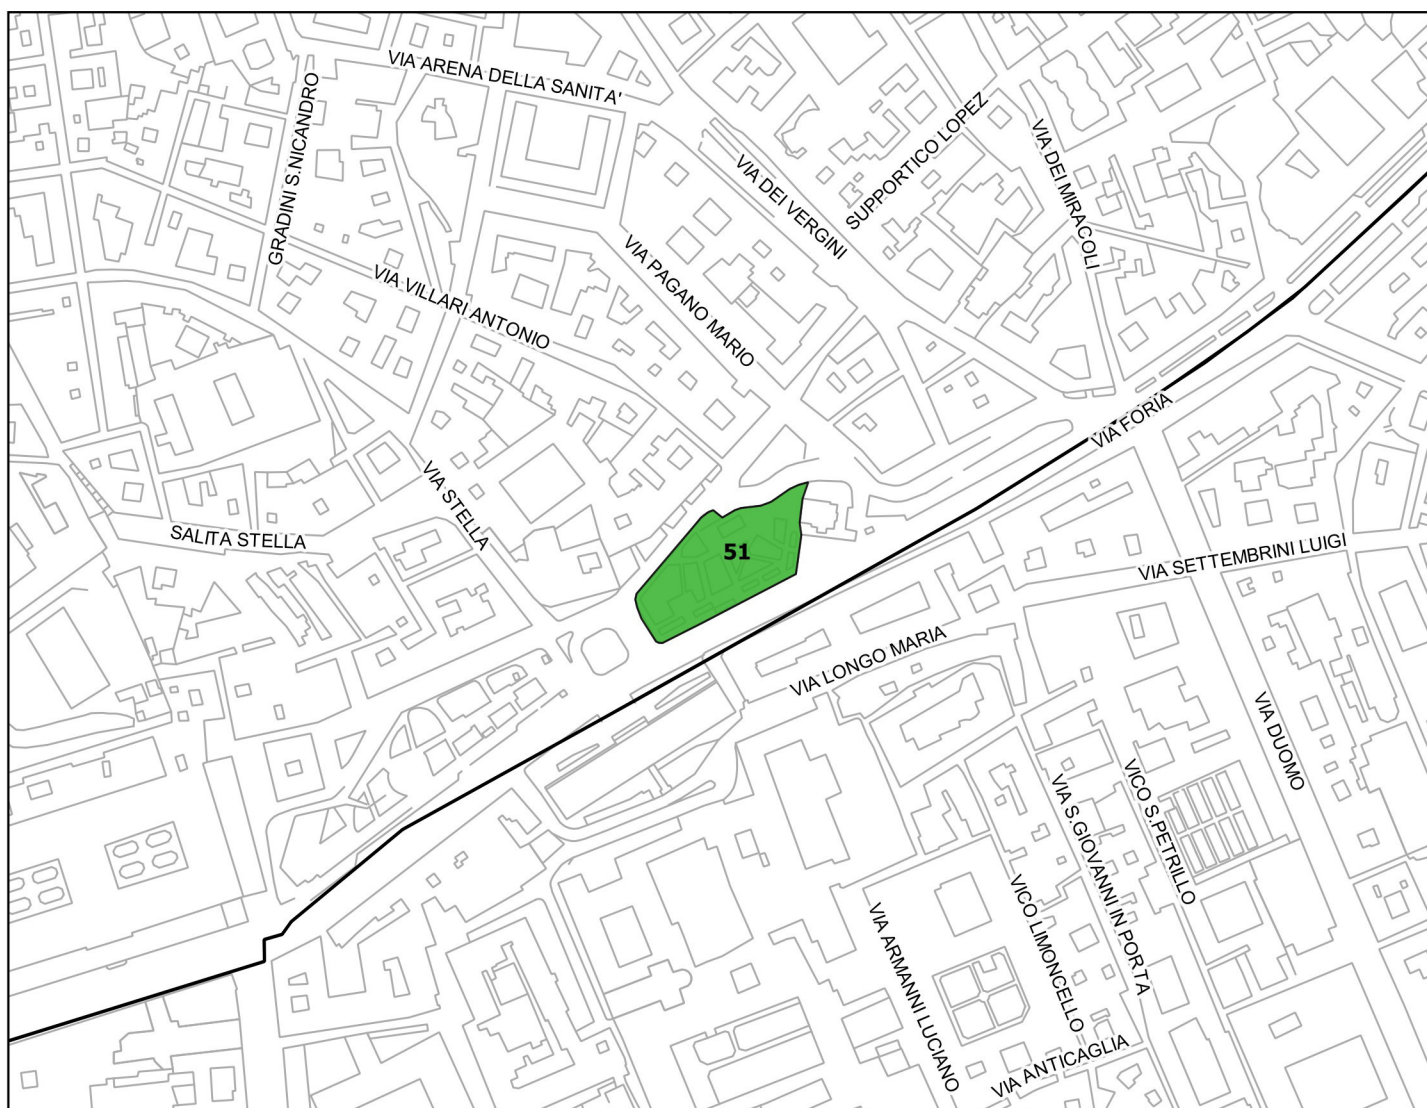

id	indirizzo	mun	quartiere	tipo area	area mq
48	Tondo di Capodimonte	3	stella	attesa	2302
124	Vico San Gennaro dei poveri	3	stella	attesa	3865
125	Via San Gennaro dei poveri	3	stella	attesa	6180

Identificazione aree nel contesto territoriale

Identificazione aree nel contesto territoriale

scala 1:4000

Tipologia aree

	ammassamento
	attesa
	punto radio

id	indirizzo	mun	quartiere	tipo area	area mq
47	Via di Miano	3	san carlo arena	attesa	900

Identificazione aree nel contesto territoriale

Identificazione aree nel contesto territoriale

Tipologia aree

	ammassamento
	attesa
	punto radio

scala 1:4000

Servizio Protezione Civile
Are di emergenza
aggiornamento ottobre 2016

id	indirizzo	mun	quartiere	tipo area	area mq
51	Piazza Cavour Conte Camillo Benso	3	stella	attesa	3943

Identificazione aree nel contesto territoriale

scala 1:4000

Tipologia aree

	ammassamento
	attesa
	punto radio

Servizio Protezione Civile

Are di emergenza aggiornamento ottobre 2016

id	indirizzo	mun	quartiere	tipo area	area mq
52	Piazza Vico Giambattista	3	san carlo arena	attesa	1081