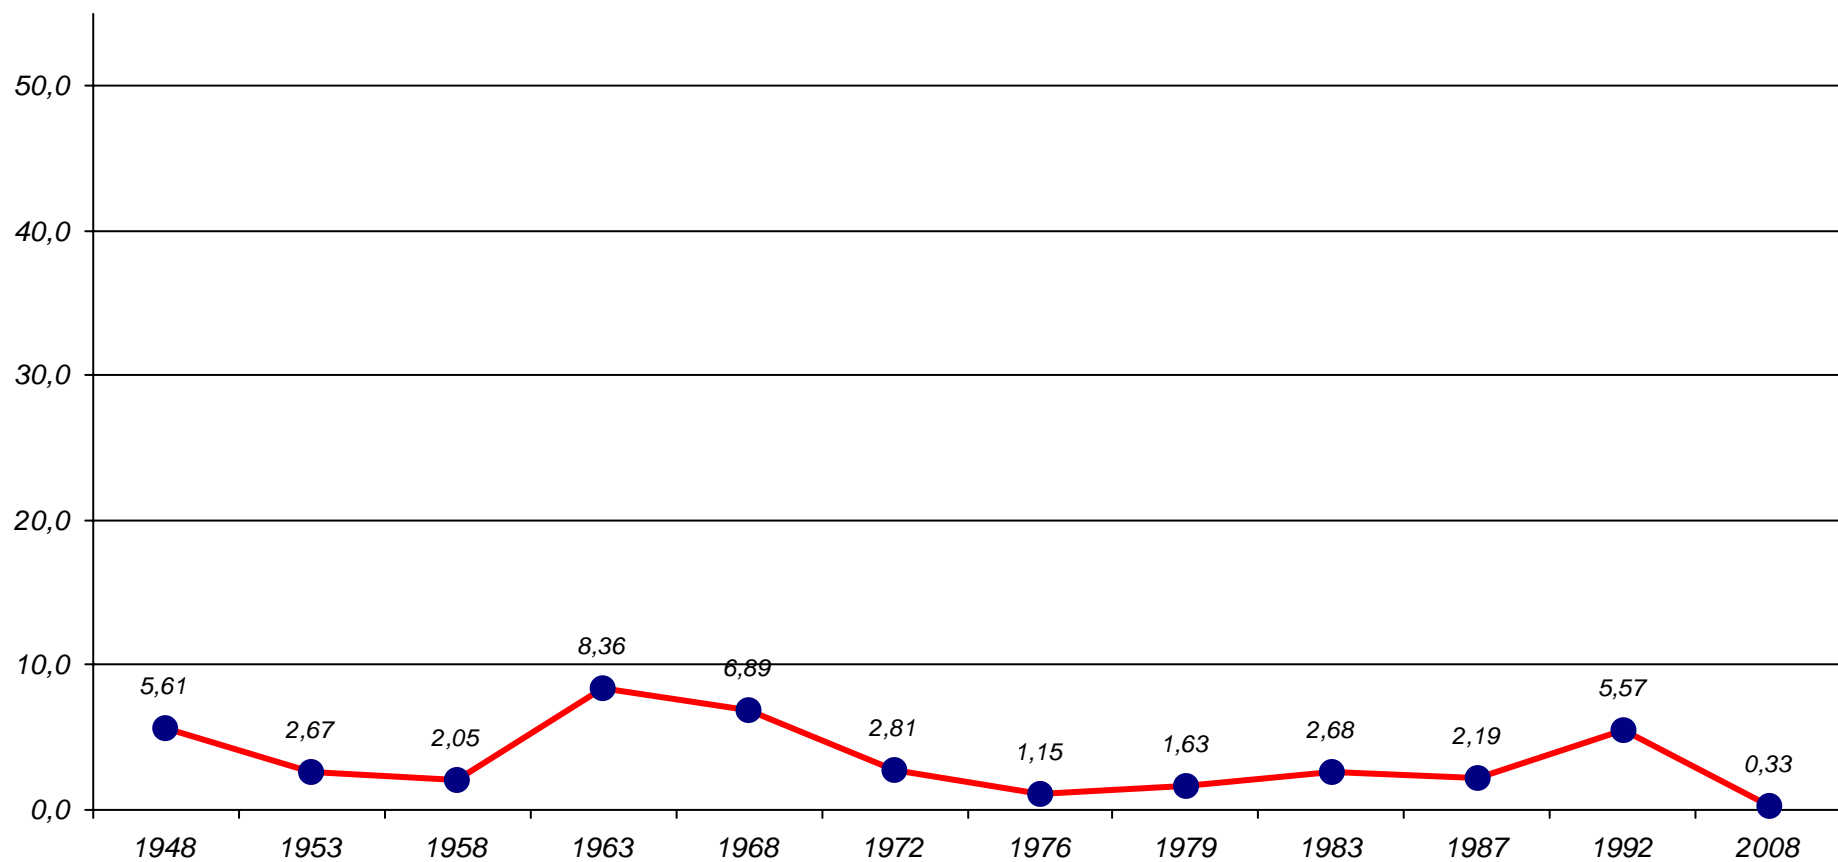

Partito Liberale Italiano

Elezioni del Senato della Repubblica - Napoli, valori assoluti e relativi

Anno	Elezioni		Valori assoluti	Valori relativi	
1948	Senato		23.668	5,61	
1953	Senato		12.521	2,67	
1958	Senato		10.770	2,05	
1963	Senato	Max	45.553	8,36	Max
1968	Senato		39.042	6,89	
1972	Senato		16.753	2,81	
1976	Senato		6.914	1,15	
1979	Senato		9.491	1,63	
1983	Senato		14.841	2,68	
1987	Senato		11.959	2,19	
1992	Senato		29.280	5,57	
1994	Senato		-	-	
1996	Senato		-	-	
2001	Senato		-	-	
2006	Senato		-	-	
2008	Senato	Min	1.497	0,33	Min
Massimo storico			45.553	8,36	
Minimo storico			1.497	0,33	

1948: Blocco Nazionale (PLI, UQ)

Partito Liberale Italiano

Elezioni del Senato - Napoli, valori relativi

1948: Blocco Nazionale (PLI, UQ)