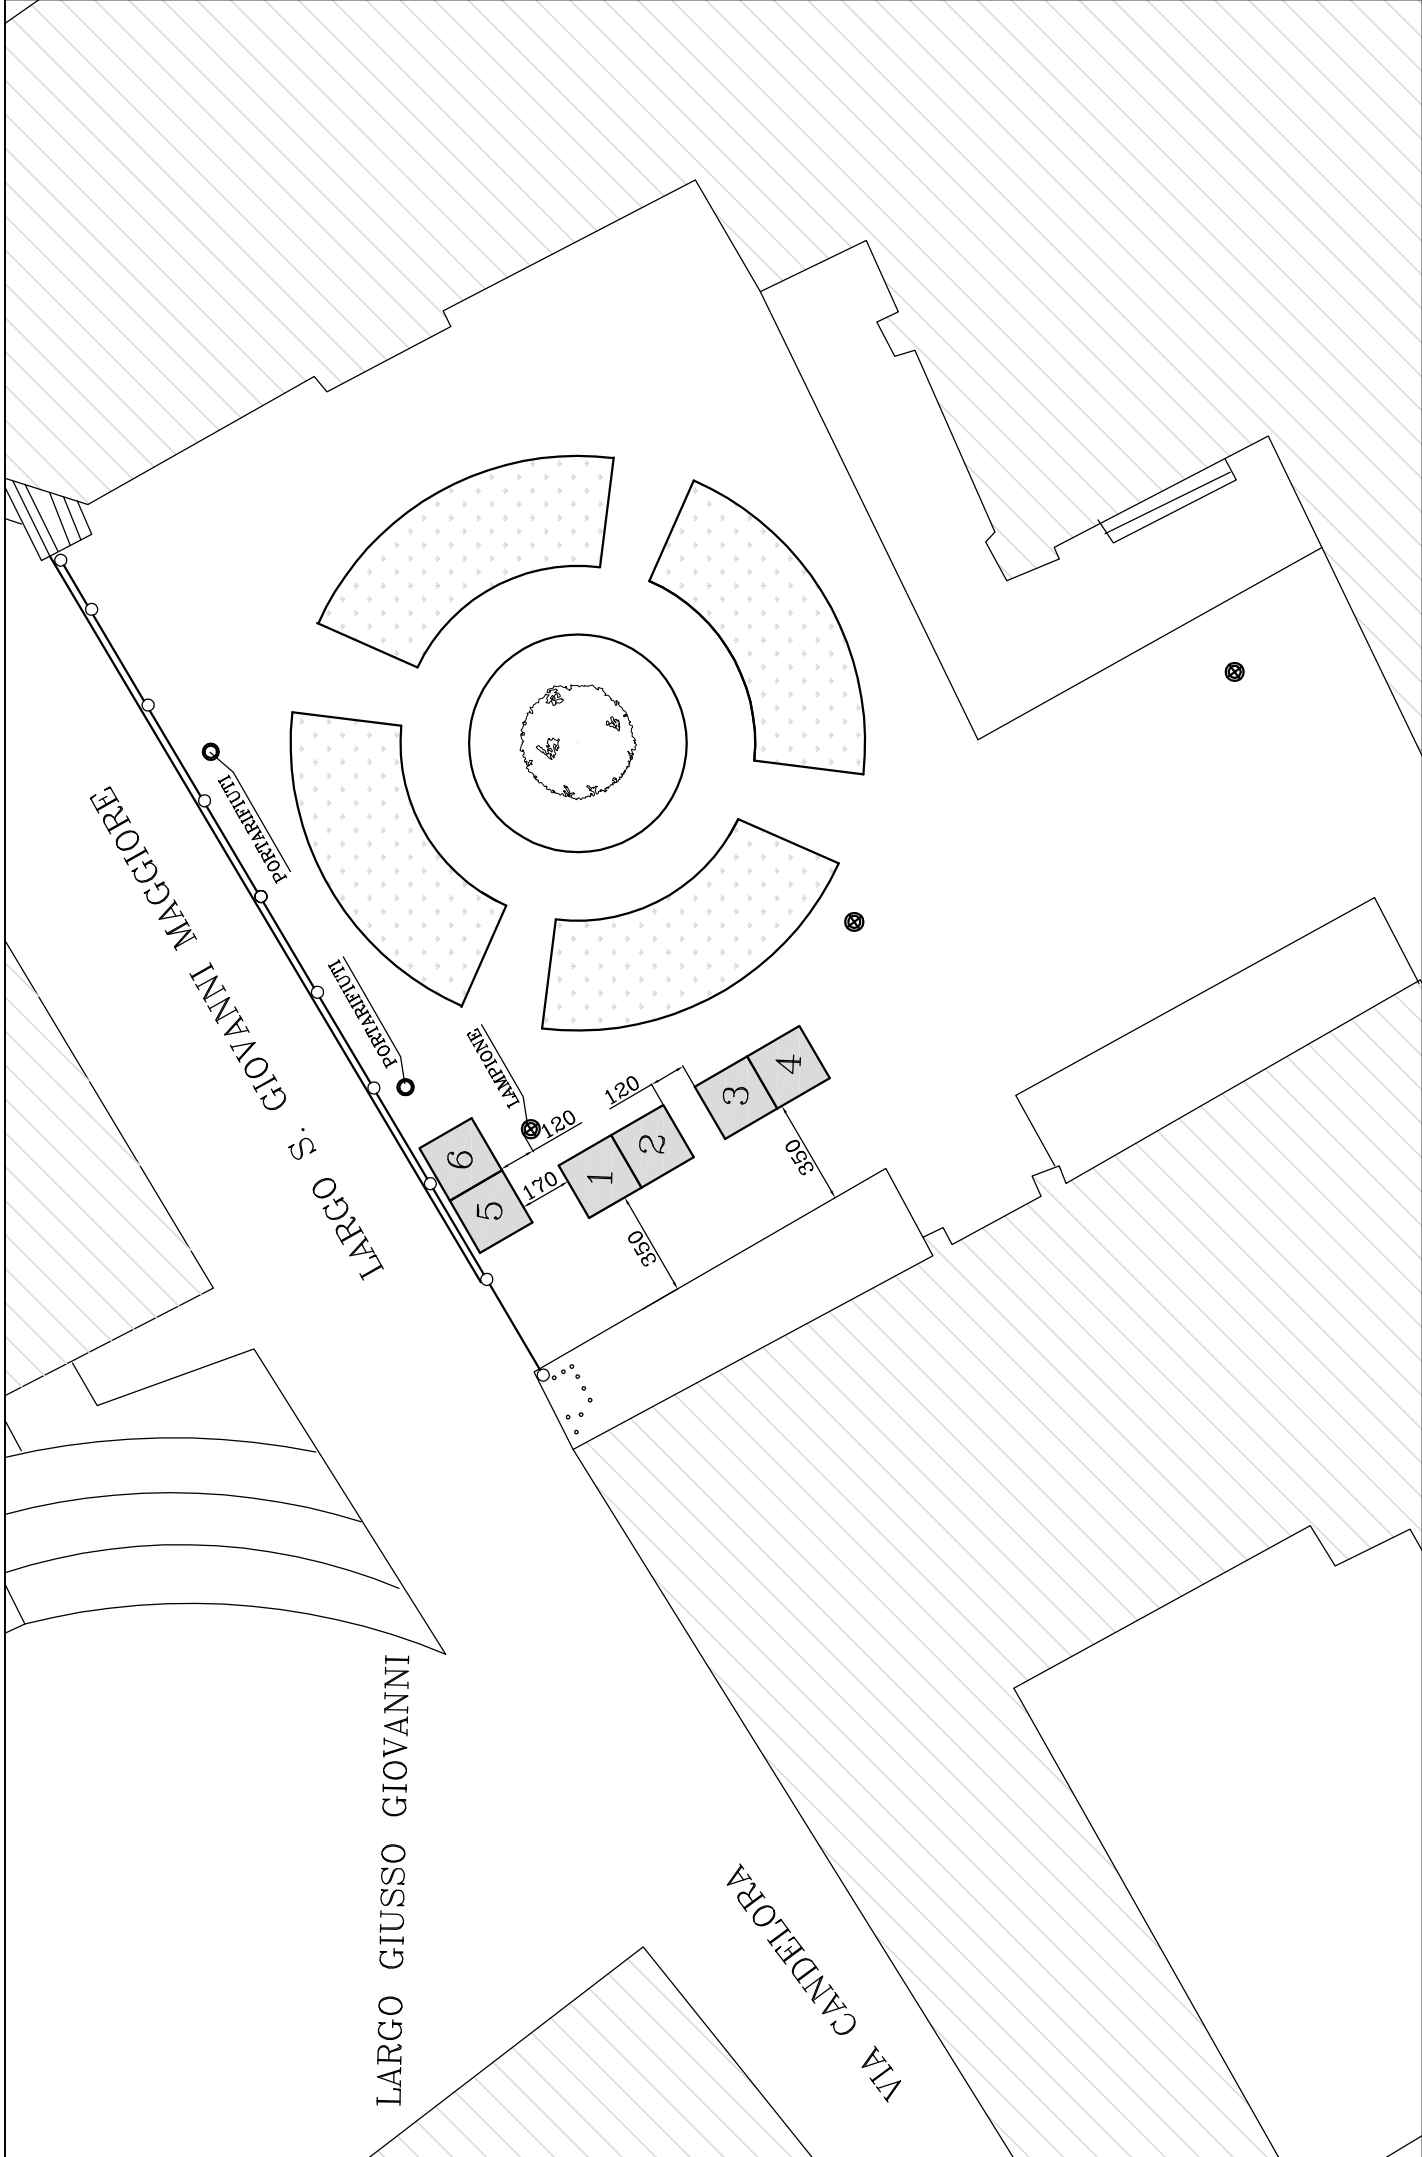

scala 1: 500

Posteggi n. 22, dim. 3 x 3 mq, per un totale di 198 mq

Posteggi n. 13, con gazebo dim. 3 x 3 mq, per un totale di 117 mq

scala 1:400

Posteggi n. 22, con gazebo dim. 2 x 2 mq, per un totale di 88 mq

scala 1: 400

Posteggi n. 12, con gazebo dim. 3 x 3 mq, per un totale di 108 mq

scala 1: 200

Posteggi n.6, con gazebo dim. 2.00 x 2.00 mq, per un totale di 24.00 mq scala 1: 200

LARGO GIUSSO GIOVANNI

VIA CANDEIORA

LARGO S. GIOVANNI MAGGIORE

Posteggi n. 6, con gazebo dim. 2 x 2 mq, per un totale di 24 mq

scala 1: 250

Posteggi n. 6, con gazebo 1.80 x 1.80 mq, per un totale di 19.44 mq

scala 1: 200

Posteggi n. 8, con gazebo dim. 2 x 2 mq, per un totale di 32 mq

scala 1: 500

Piazza Salvo D'Acquisto

Via Toledo

Via Cesare Battisti

Posteggi n. 26, con gazebo dim. 3 x 3 mq, per un totale di 234 mq

scala 1 : 250