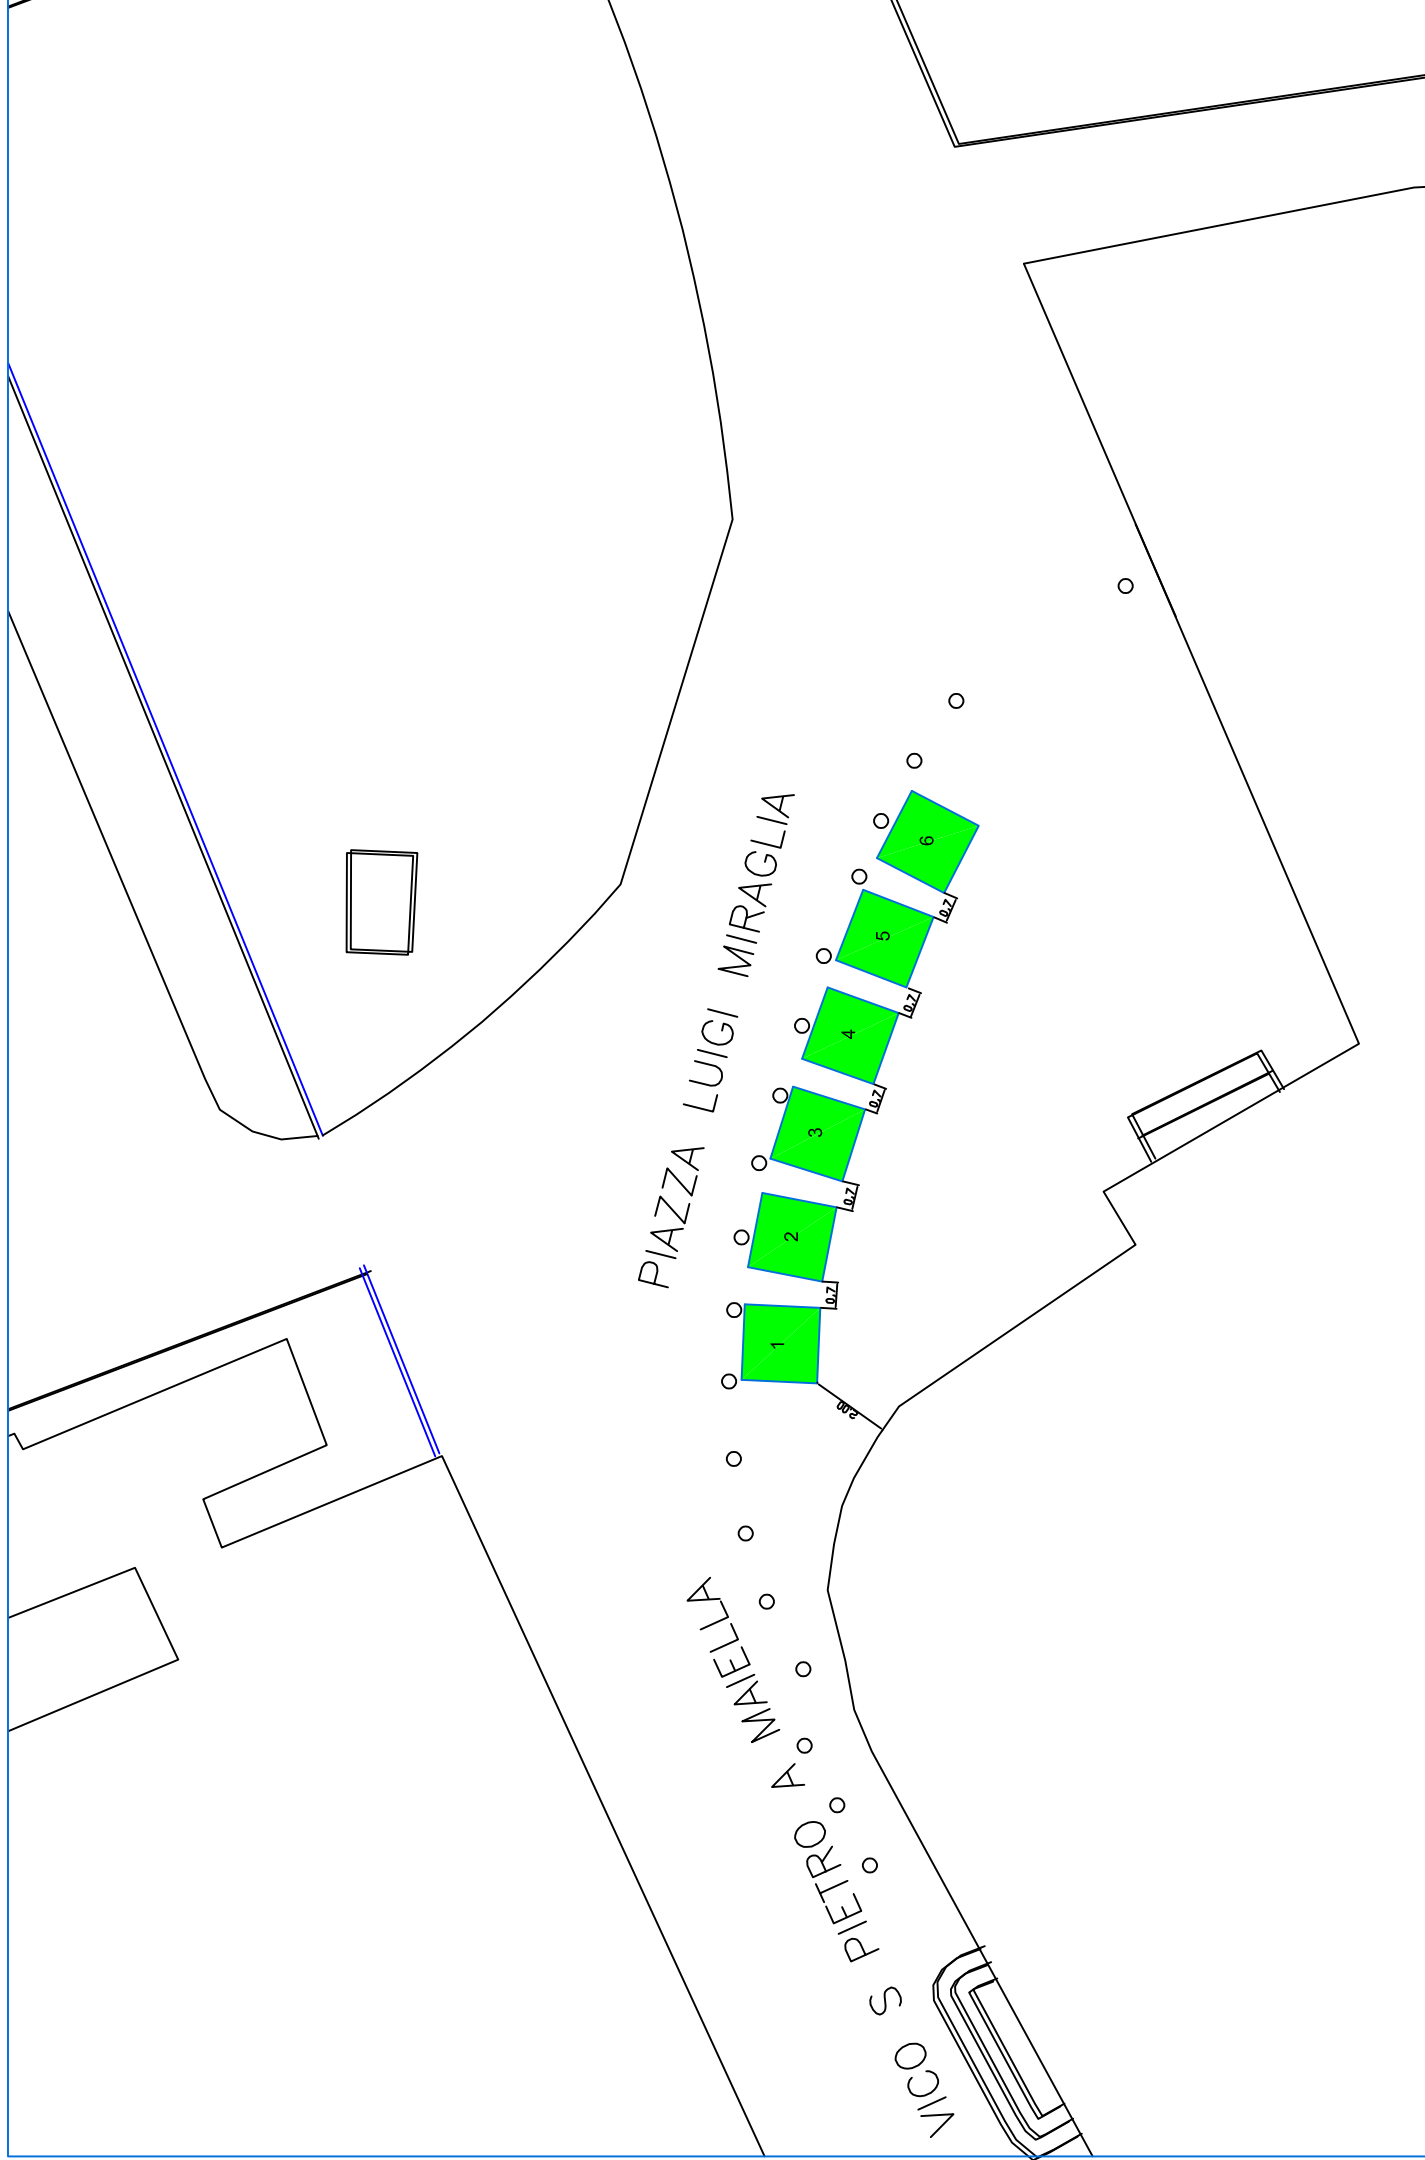

scala 1: 500

Posteggi n. 22, dim. 3 x 3 mq, per un totale di 198 mq

Posteggi n. 13, con gazebo dim. 3 x 3 mq, per un totale di 117 mq

scala 1:400

Posteggi n. 22, con gazebo dim. 2 x 2 mq, per un totale di 88 mq

scala 1: 400

Posteggi n. 12, con gazebo dim. 3 x 3 mq, per un totale di 108 mq

scala 1: 200

Posteggi n.6, con gazebo dim. 2.00 x 2.00 mq, per un totale di 24.00 mq scala 1: 200

LARGO GIUSSO GIOVANNI

VIA CANDEIORA

LARGO S. GIOVANNI MAGGIORE

Posteggi n. 6, con gazebo dim. 2 x 2 mq, per un totale di 24 mq

scala 1: 250

Posteggi n. 6, con gazebo 1.80 x 1.80 mq, per un totale di 19.44 mq

scala 1: 200

Posteggi n. 8, con gazebo dim. 2 x 2 mq, per un totale di 32 mq

scala 1: 500

Piazza Salvo D'Acquisto

Via Toledo

Via Cesare Battisti

Posteggi n. 26, con gazebo dim. 3 x 3 mq, per un totale di 234 mq

scala 1 : 250