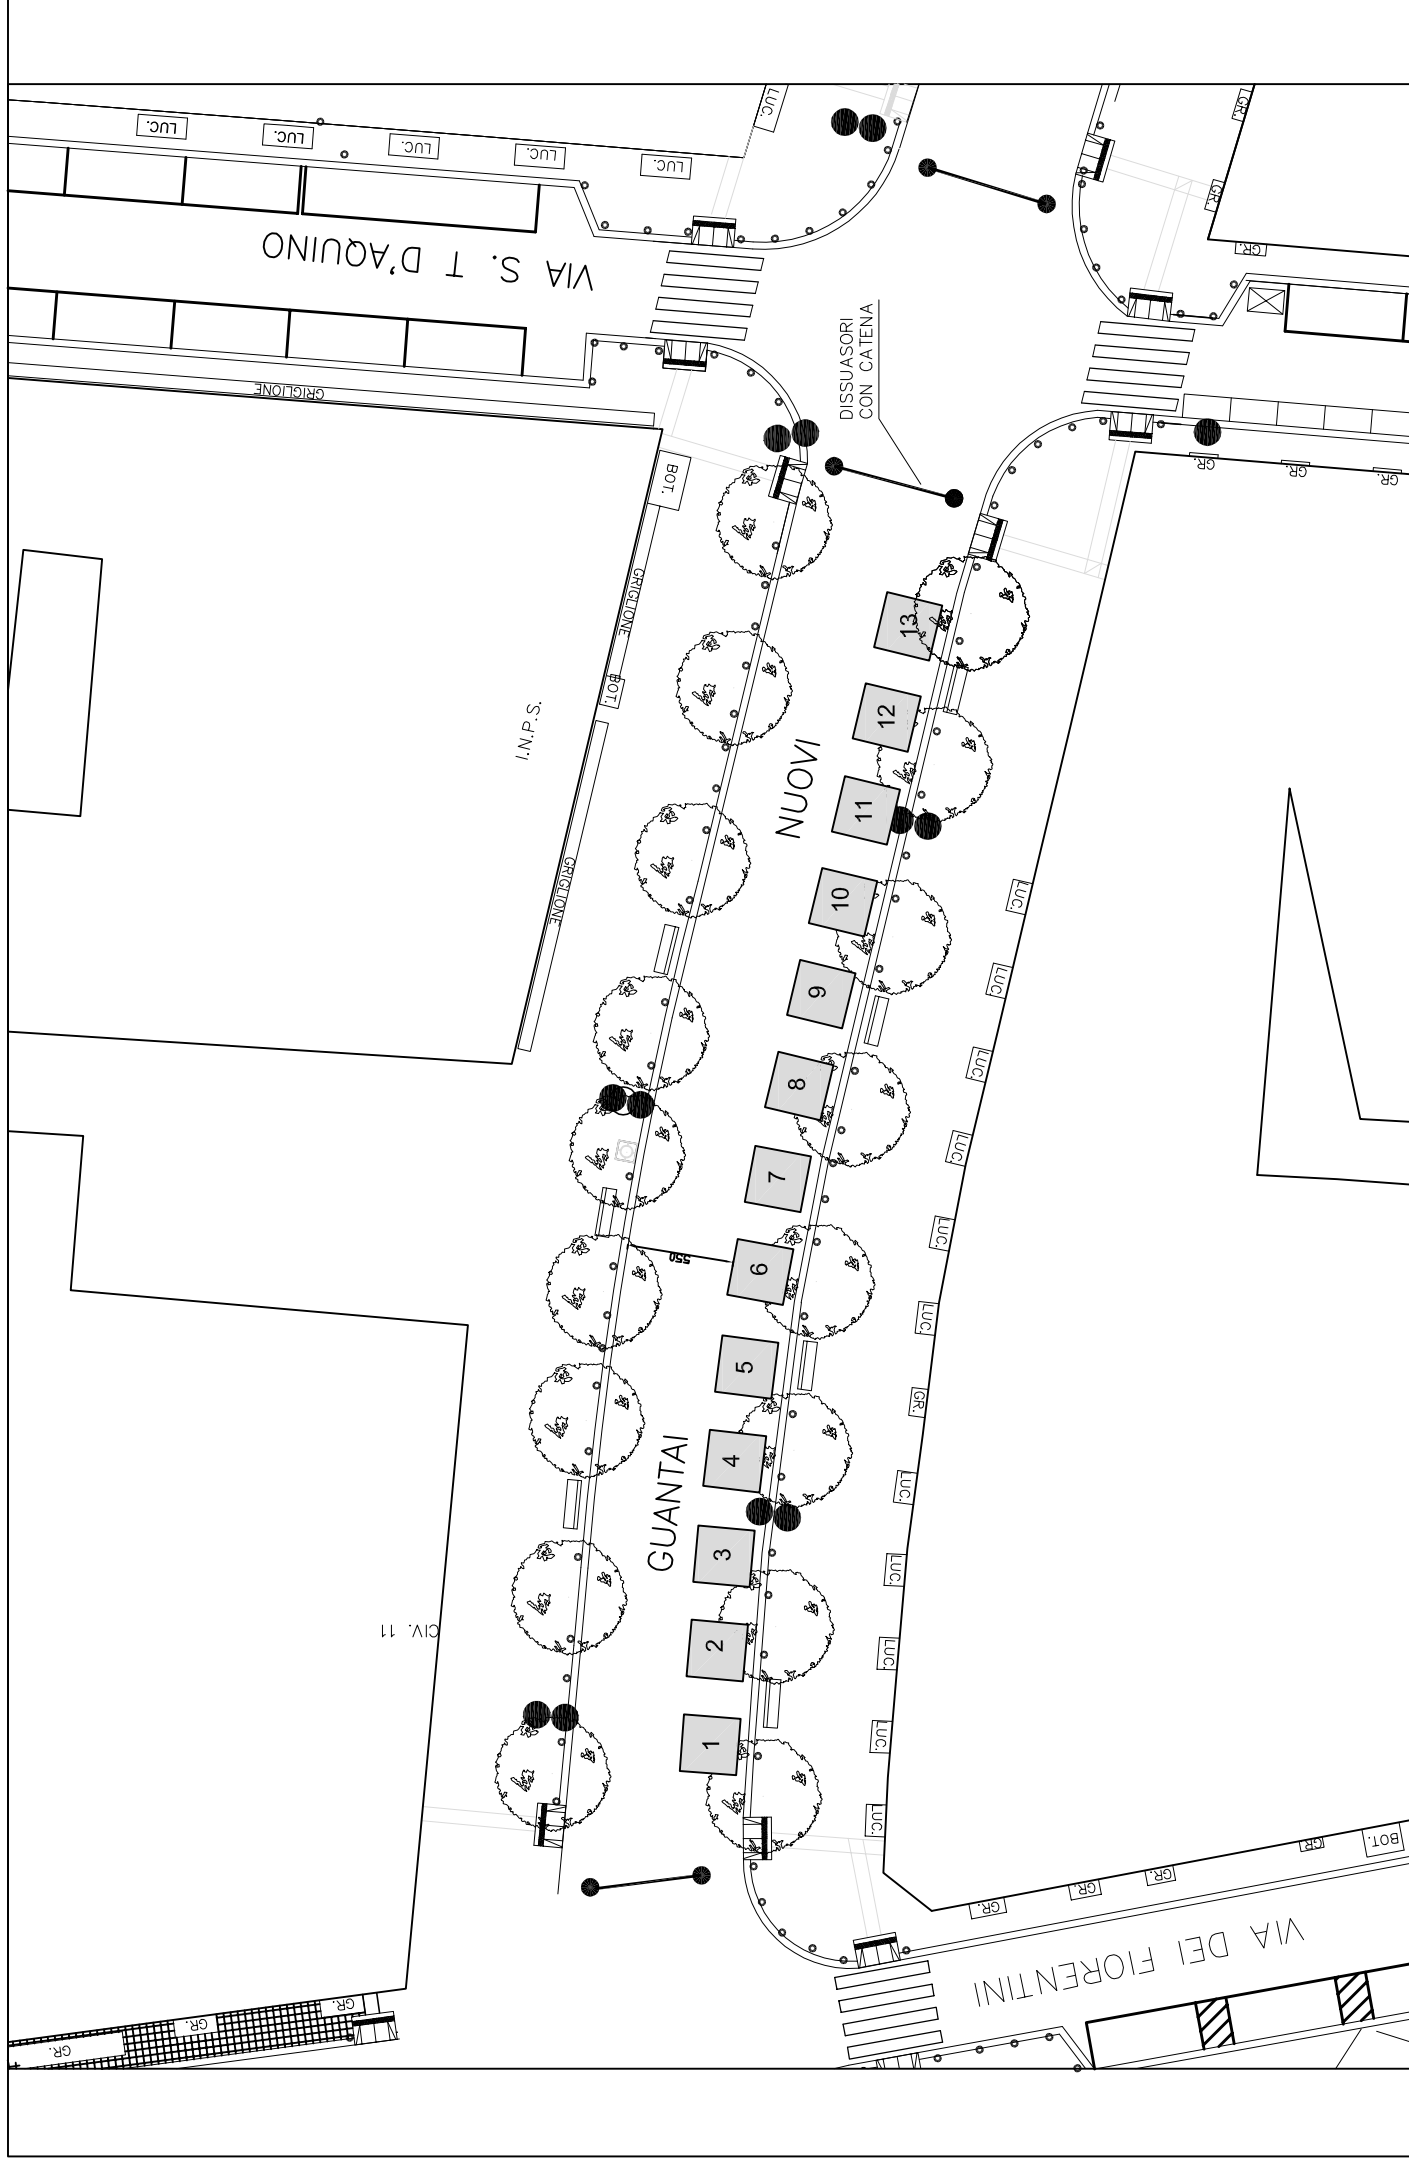

scala 1: 500

Posteggi n. 22, dim. 3 x 3 mq, per un totale di 198 mq

Posteggi n. 13, con gazebo dim. 3 x 3 mq, per un totale di 117 mq

scala 1:400

Posteggi n. 22, con gazebo dim. 2 x 2 mq, per un totale di 88 mq

scala 1: 400

Posteggi n. 12, con gazebo dim. 3 x 3 mq, per un totale di 108 mq

scala 1: 200

Posteggi n.6, con gazebo dim. 2.00 x 2.00 mq, per un totale di 24.00 mq scala 1: 200

LARGO GIUSSO GIOVANNI

VIA CANDEIORA

LARGO S. GIOVANNI MAGGIORE

Posteggi n. 6, con gazebo dim. 2 x 2 mq, per un totale di 24 mq

scala 1: 250

Posteggi n. 6, con gazebo 1.80 x 1.80 mq, per un totale di 19.44 mq

scala 1: 200

Posteggi n. 8, con gazebo dim. 2 x 2 mq, per un totale di 32 mq

scala 1: 500

Piazza Salvo D'Acquisto

Via Toledo

Via Cesare Battisti

Posteggi n. 26, con gazebo dim. 3 x 3 mq, per un totale di 234 mq

scala 1 : 250