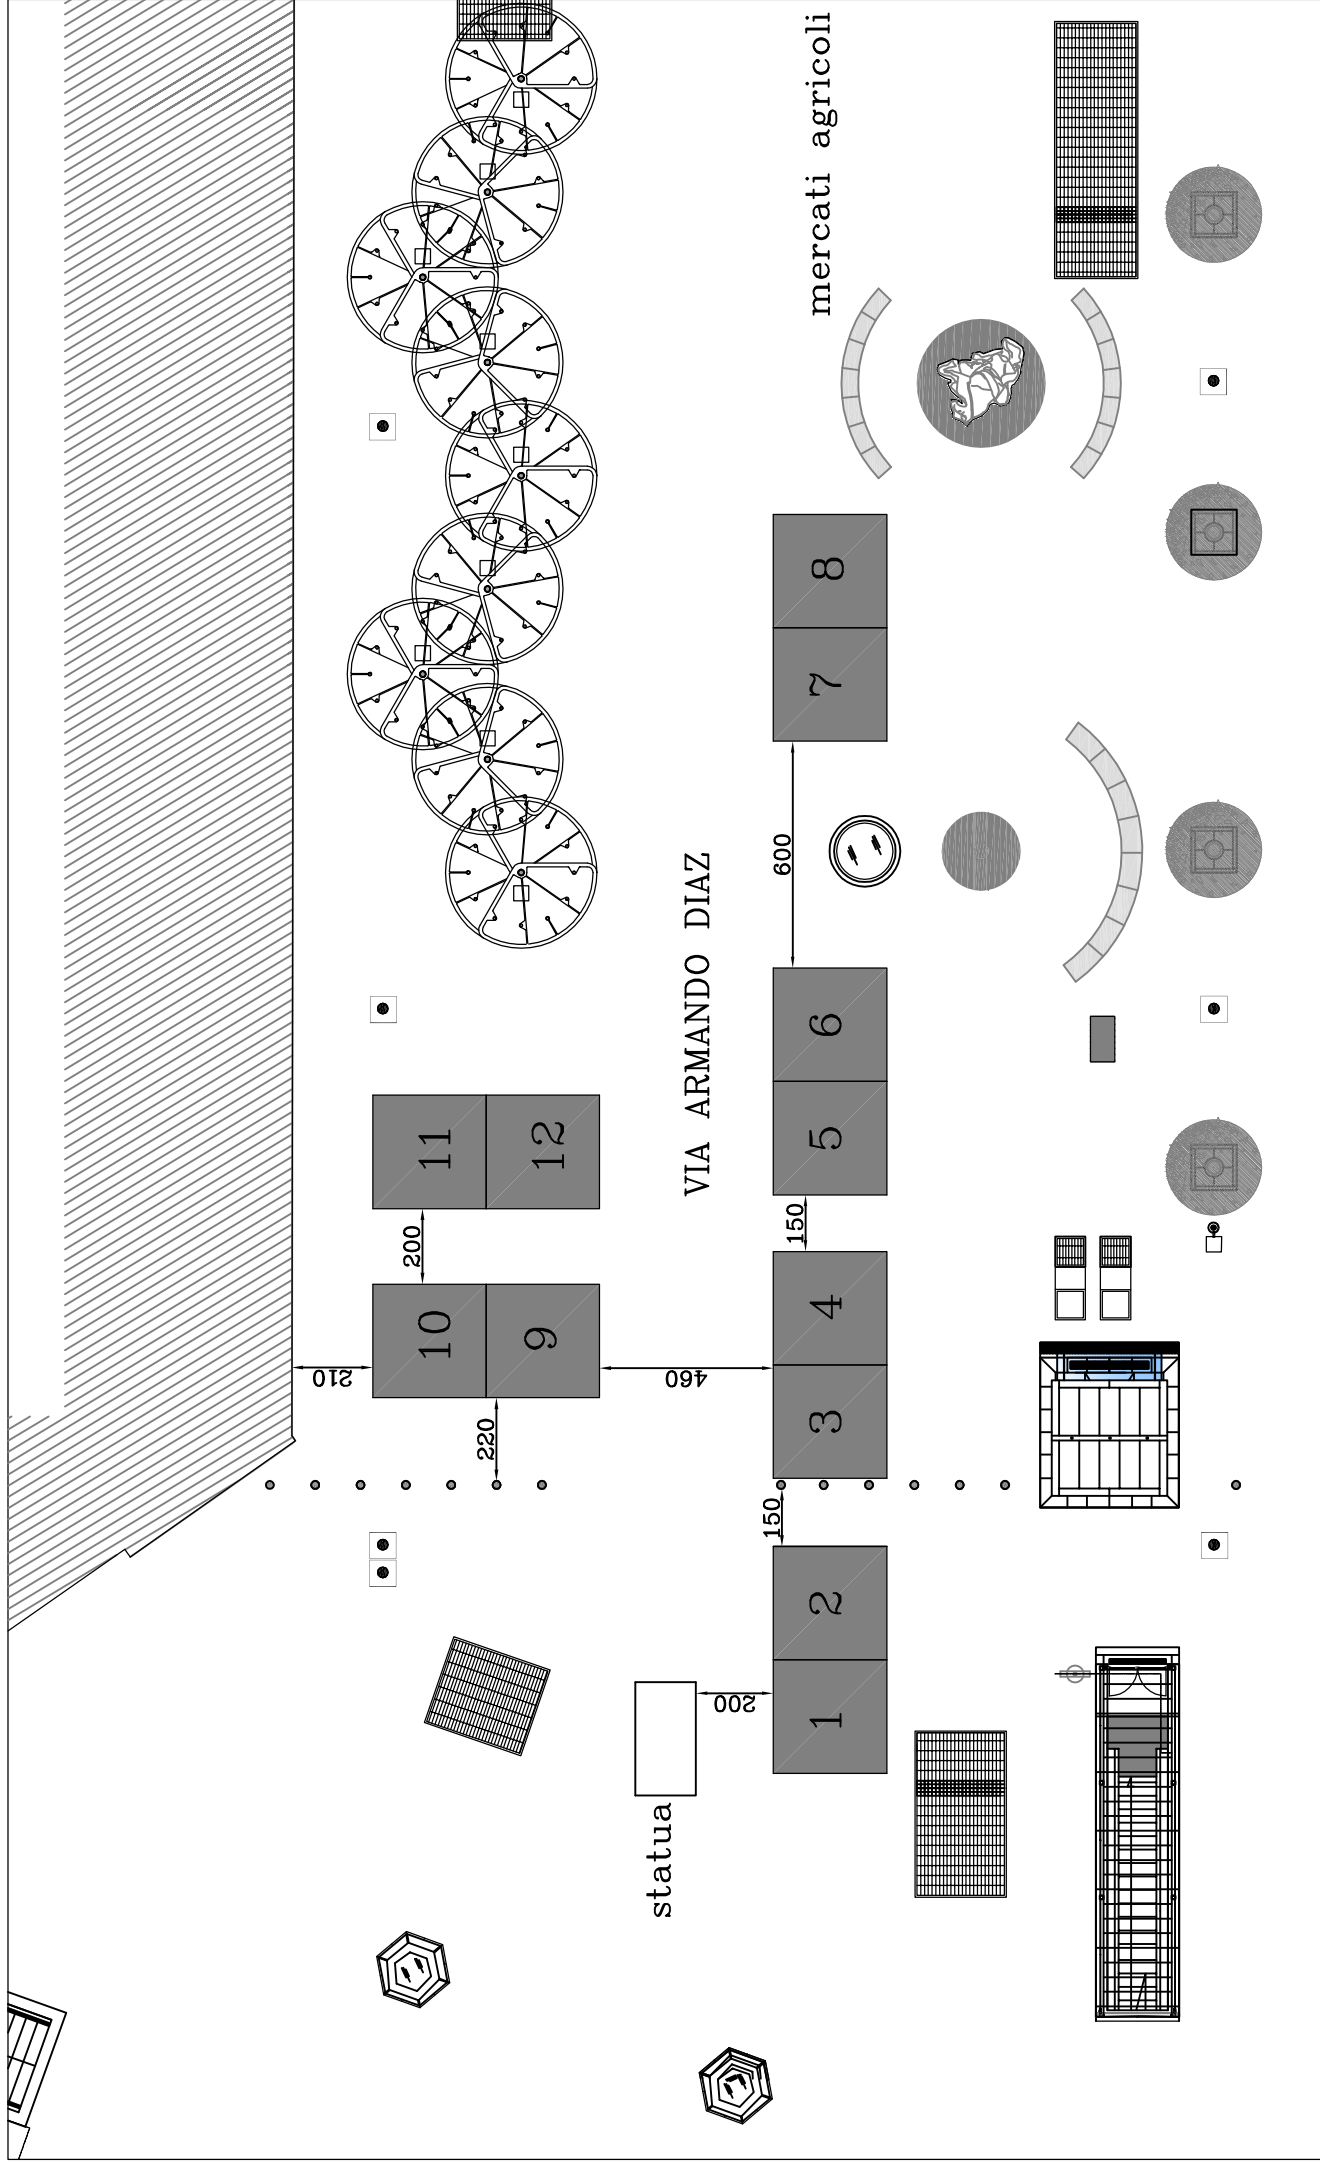

scala 1: 500

Posteggi n. 22, dim. 3 x 3 mq, per un totale di 198 mq

Posteggi n. 13, con gazebo dim. 3 x 3 mq, per un totale di 117 mq

scala 1:400

Posteggi n. 22, con gazebo dim. 2 x 2 mq, per un totale di 88 mq

scala 1: 400

Posteggi n. 12, con gazebo dim. 3 x 3 mq, per un totale di 108 mq

scala 1: 200

Posteggi n.6, con gazebo dim. 2.00 x 2.00 mq, per un totale di 24.00 mq scala 1: 200

LARGO GIUSSO GIOVANNI

VIA CANDEIORA

LARGO S. GIOVANNI MAGGIORE

Posteggi n. 6, con gazebo dim. 2 x 2 mq, per un totale di 24 mq

scala 1: 250

Posteggi n. 6, con gazebo 1.80 x 1.80 mq, per un totale di 19.44 mq

scala 1: 200

Posteggi n. 8, con gazebo dim. 2 x 2 mq, per un totale di 32 mq

scala 1: 500

Piazza Salvo D'Acquisto

Via Toledo

Via Cesare Battisti

Posteggi n. 26, con gazebo dim. 3 x 3 mq, per un totale di 234 mq

scala 1 : 250