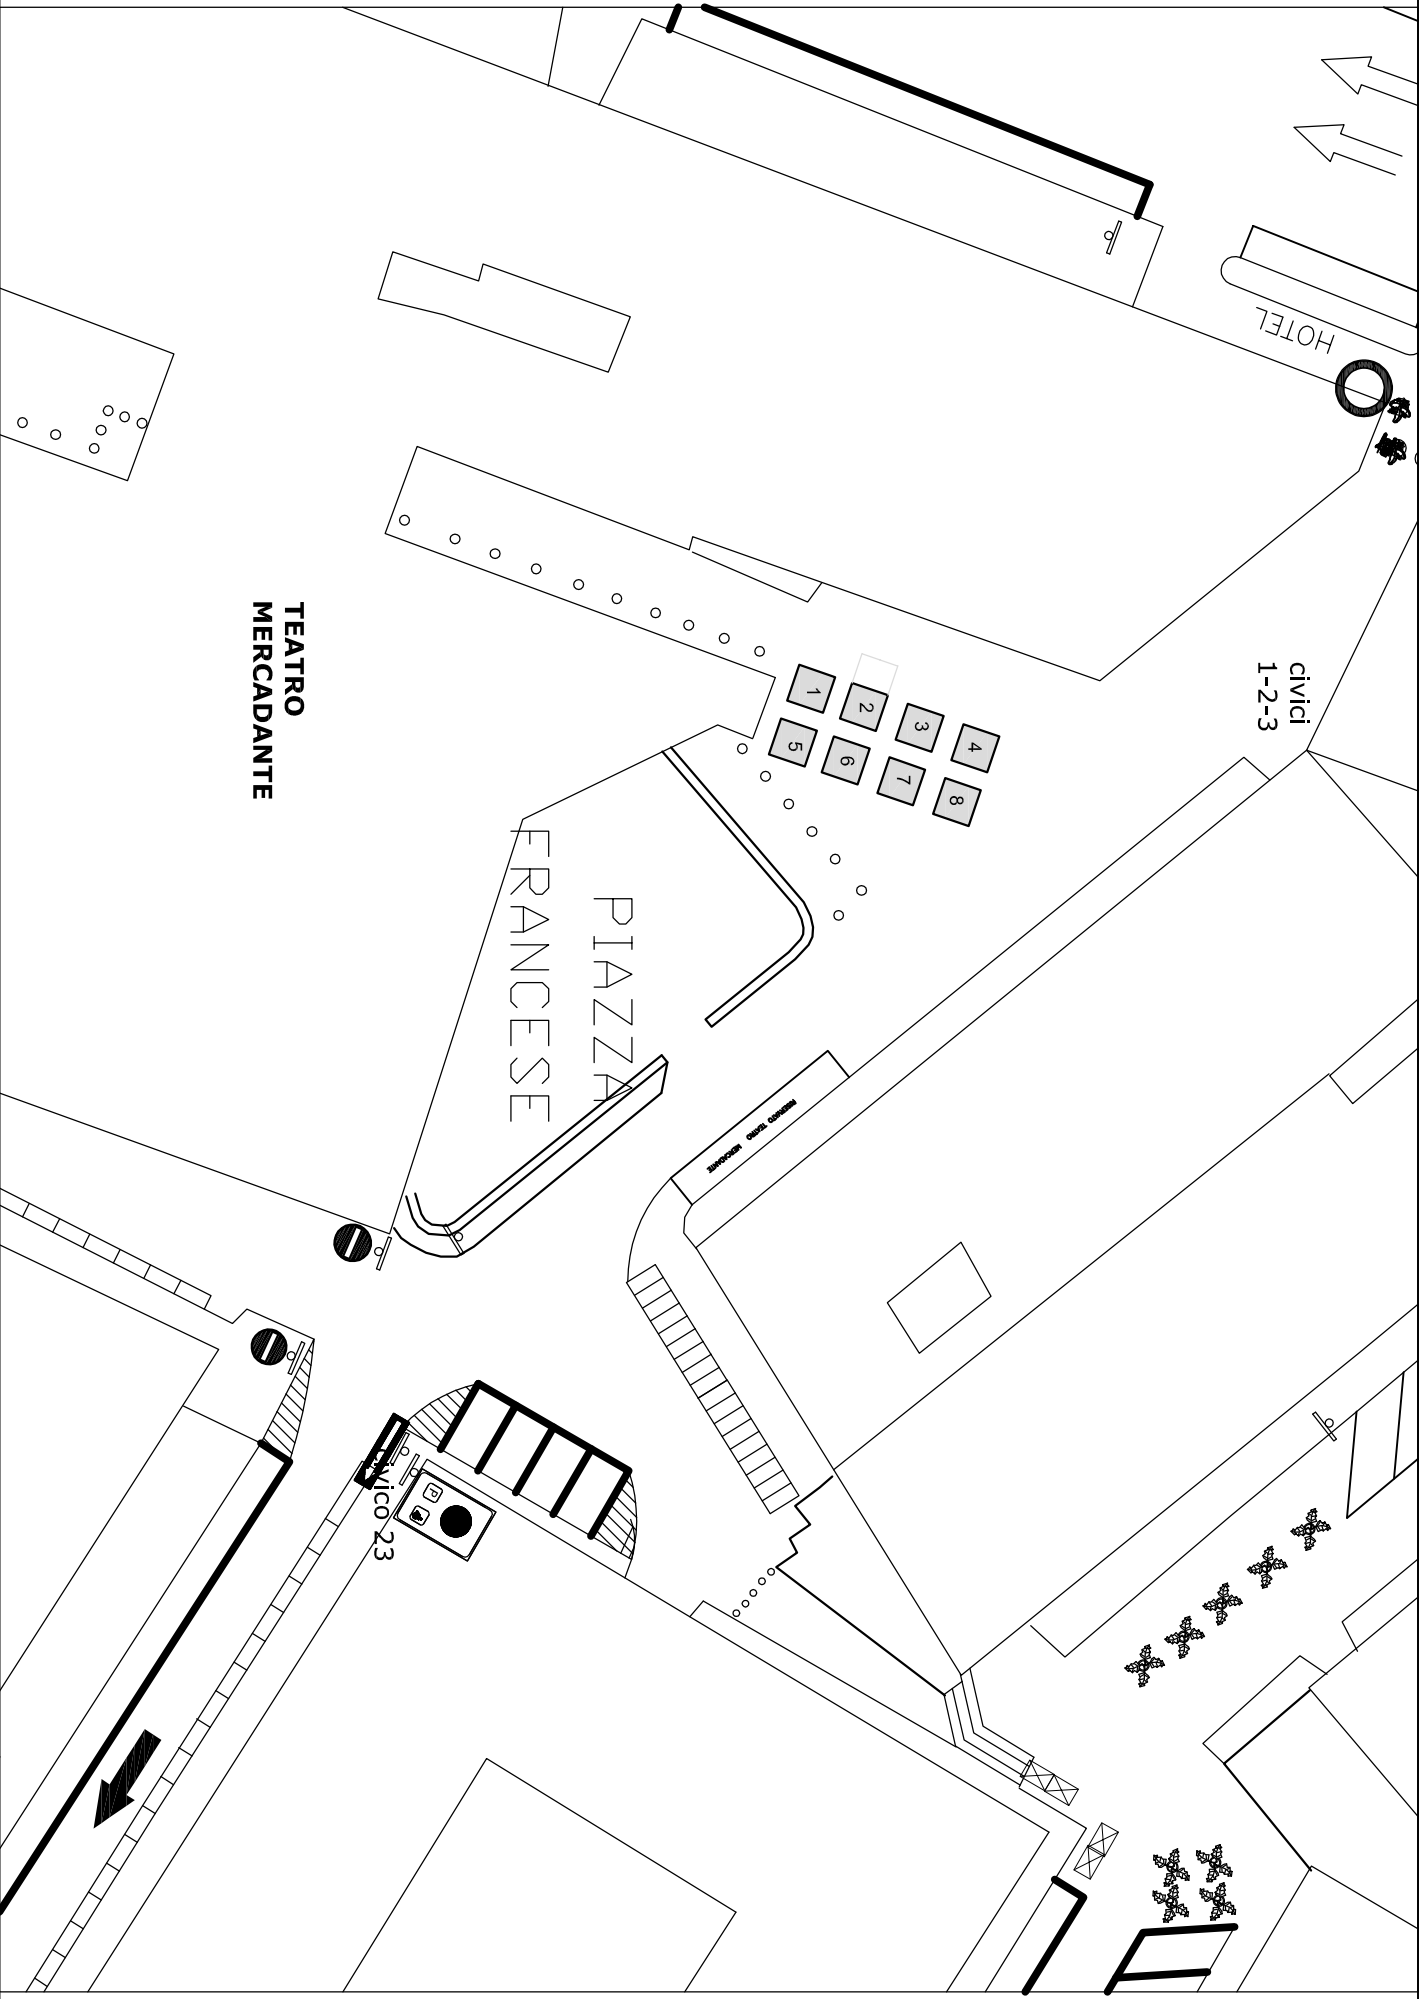

scala 1: 500

Posteggi n. 22, dim. 3 x 3 mq, per un totale di 198 mq

Posteggi n. 13, con gazebo dim. 3 x 3 mq, per un totale di 117 mq

scala 1:400

Posteggi n. 22, con gazebo dim. 2 x 2 mq, per un totale di 88 mq

scala 1: 400

Posteggi n. 12, con gazebo dim. 3 x 3 mq, per un totale di 108 mq

scala 1: 200

Posteggi n.6, con gazebo dim. 2.00 x 2.00 mq, per un totale di 24.00 mq scala 1: 200

LARGO GIUSSO GIOVANNI

VIA CANDEIORA

LARGO S. GIOVANNI MAGGIORE

Posteggi n. 6, con gazebo dim. 2 x 2 mq, per un totale di 24 mq

scala 1: 250

Posteggi n. 6, con gazebo 1.80 x 1.80 mq, per un totale di 19.44 mq

scala 1: 200

Posteggi n. 8, con gazebo dim. 2 x 2 mq, per un totale di 32 mq

scala 1: 500

Piazza Salvo D'Acquisto

Via Toledo

Via Cesare Battisti

Posteggi n. 26, con gazebo dim. 3 x 3 mq, per un totale di 234 mq

scala 1 : 250