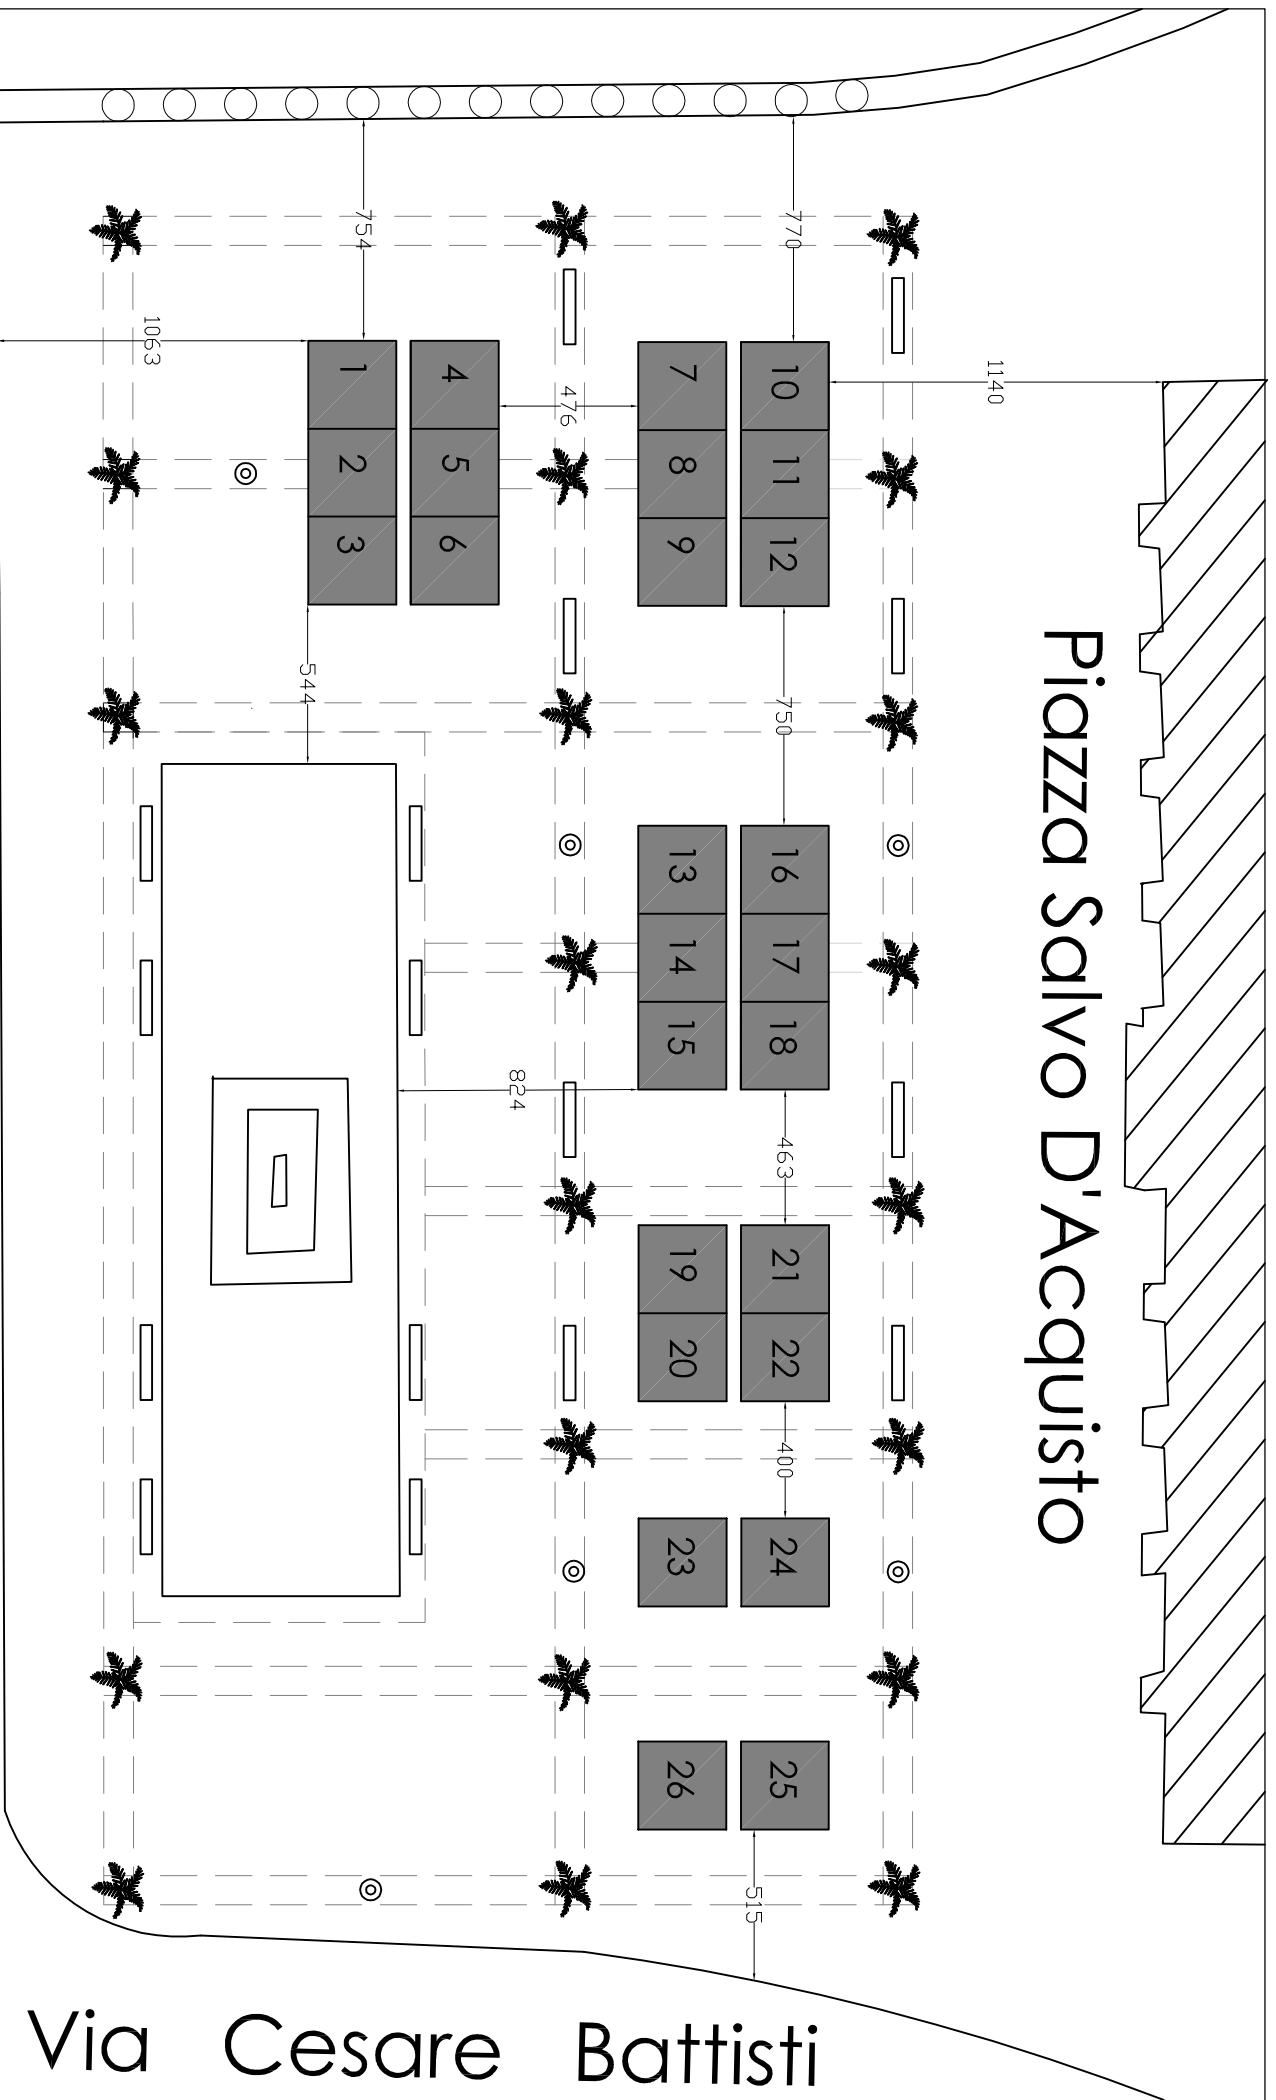

scala 1: 500

Posteggi n. 22, dim. 3 x 3 mq, per un totale di 198 mq

Posteggi n. 13, con gazebo dim. 3 x 3 mq, per un totale di 117 mq

scala 1:400

Posteggi n. 22, con gazebo dim. 2 x 2 mq, per un totale di 88 mq

scala 1: 400

Posteggi n. 12, con gazebo dim. 3 x 3 mq, per un totale di 108 mq

scala 1: 200

Posteggi n.6, con gazebo dim. 2.00 x 2.00 mq, per un totale di 24.00 mq scala 1: 200

LARGO GIUSSO GIOVANNI

VIA CANDEIORA

LARGO S. GIOVANNI MAGGIORE

Posteggi n. 6, con gazebo dim. 2 x 2 mq, per un totale di 24 mq

scala 1: 250

Posteggi n. 6, con gazebo 1.80 x 1.80 mq, per un totale di 19.44 mq

scala 1: 200

Posteggi n. 8, con gazebo dim. 2 x 2 mq, per un totale di 32 mq

scala 1: 500

Piazza Salvo D'Acquisto

Via Toledo

Via Cesare Battisti

Posteggi n. 26, con gazebo dim. 3 x 3 mq, per un totale di 234 mq

scala 1 : 250