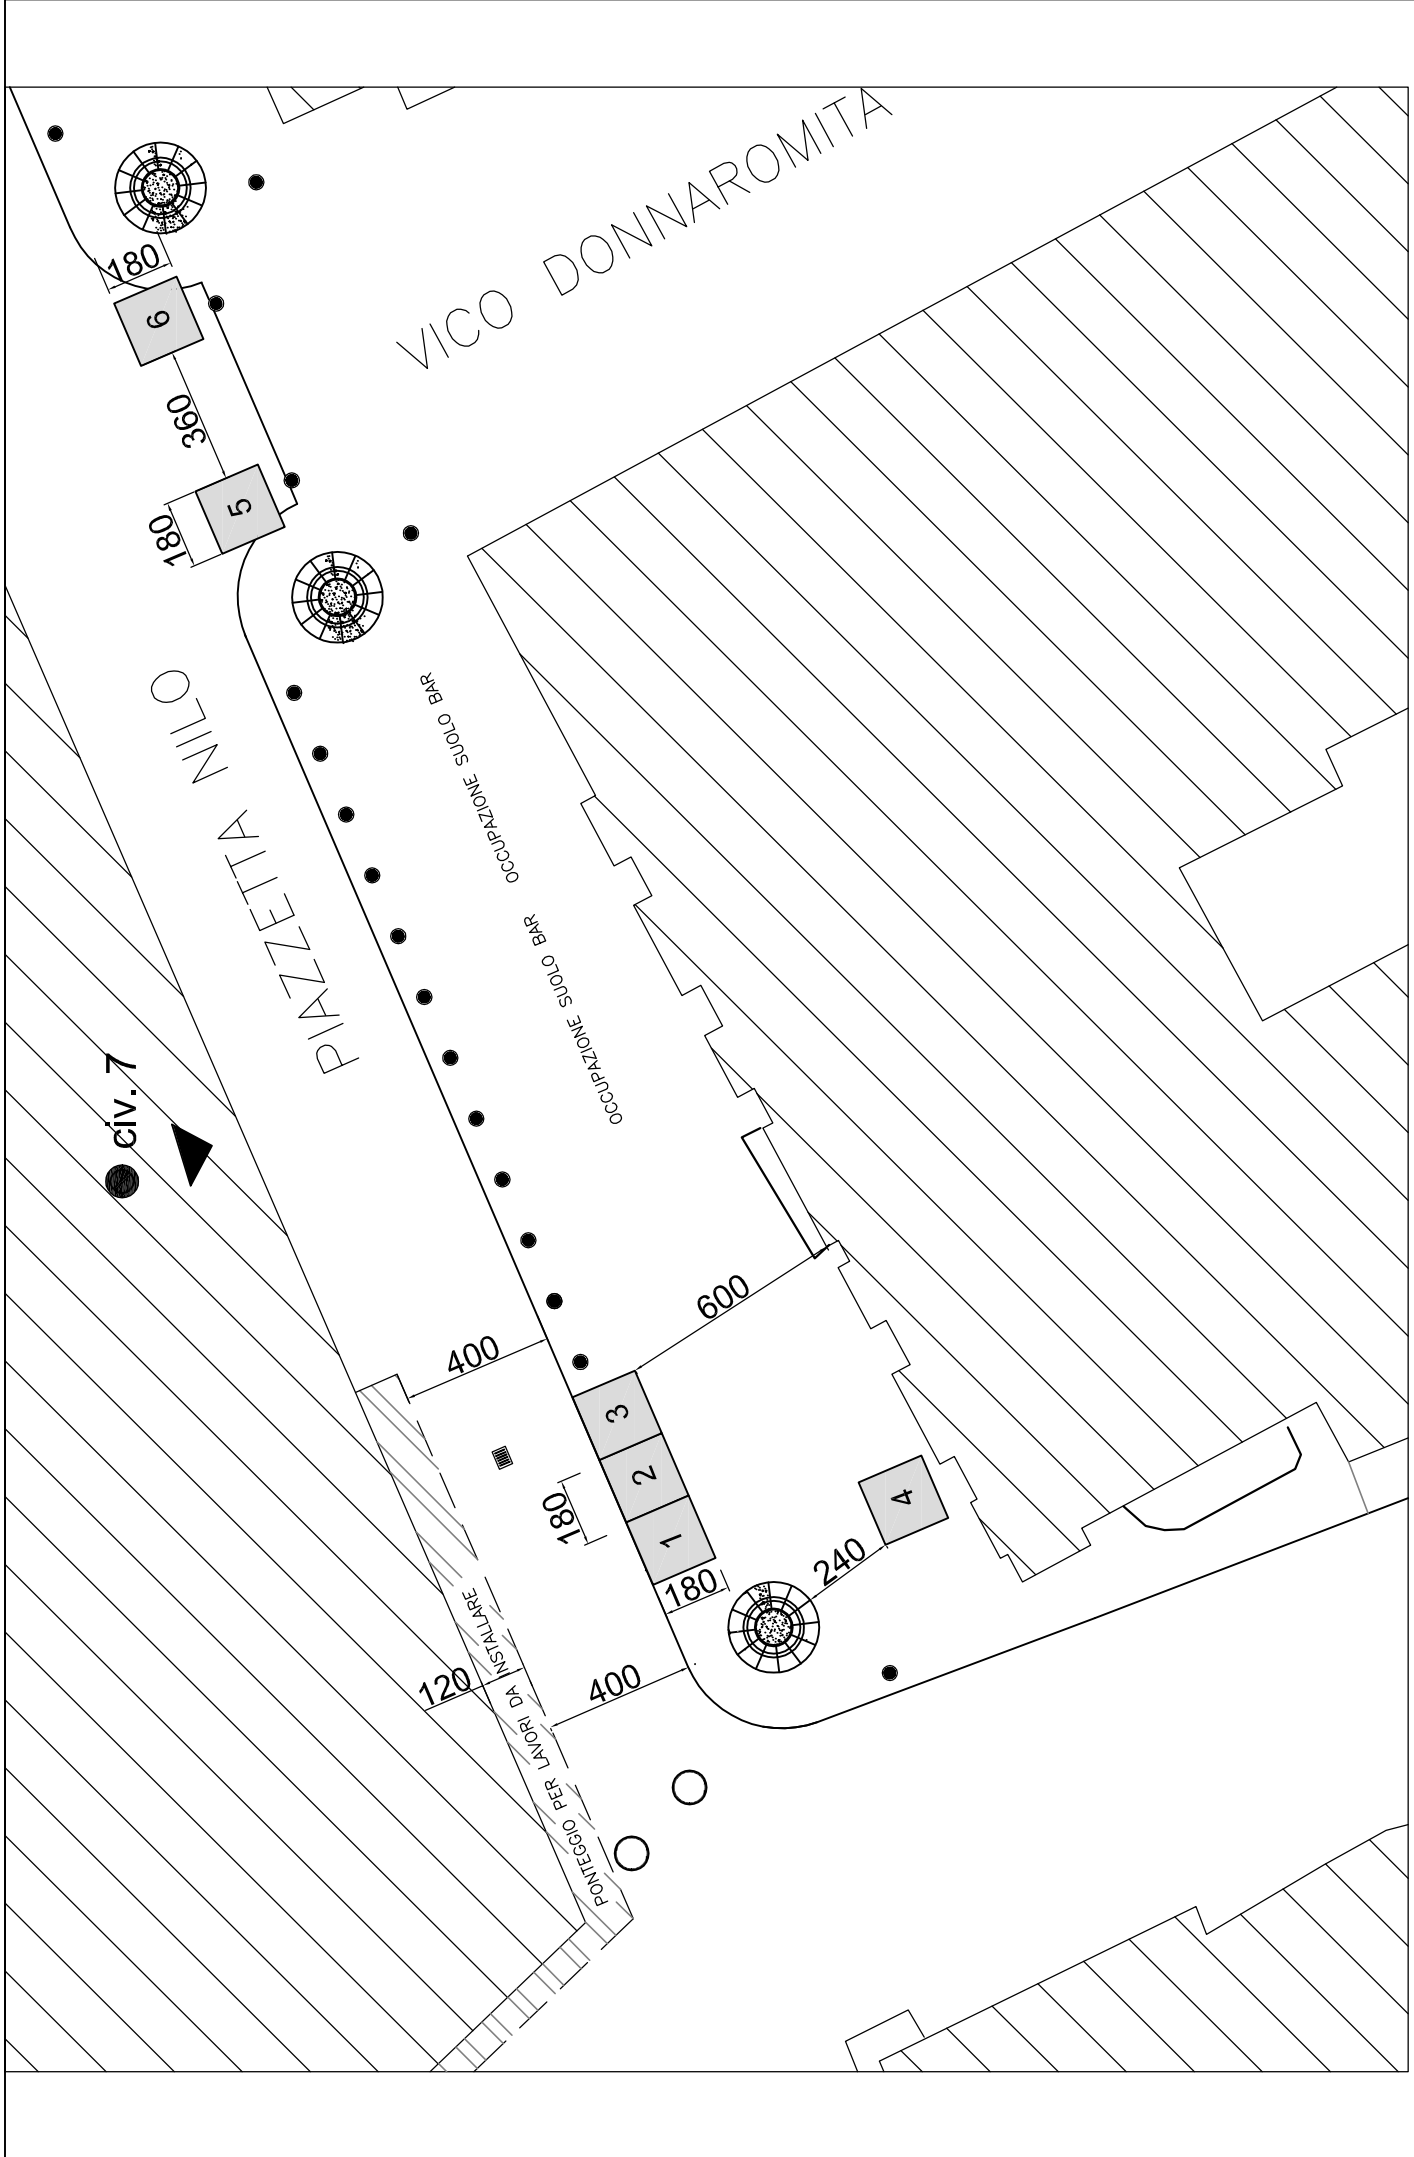

scala 1: 500

Posteggi n. 22, dim. 3 x 3 mq, per un totale di 198 mq

Posteggi n. 13, con gazebo dim. 3 x 3 mq, per un totale di 117 mq

scala 1:400

Posteggi n. 22, con gazebo dim. 2 x 2 mq, per un totale di 88 mq

scala 1: 400

Posteggi n. 12, con gazebo dim. 3 x 3 mq, per un totale di 108 mq

scala 1: 200

Posteggi n.6, con gazebo dim. 2.00 x 2.00 mq, per un totale di 24.00 mq scala 1: 200

LARGO GIUSSO GIOVANNI

VIA CANDEIORA

LARGO S. GIOVANNI MAGGIORE

Posteggi n. 6, con gazebo dim. 2 x 2 mq, per un totale di 24 mq

scala 1: 250

Posteggi n. 6, con gazebo 1.80 x 1.80 mq, per un totale di 19.44 mq

scala 1: 200

Posteggi n. 8, con gazebo dim. 2 x 2 mq, per un totale di 32 mq

scala 1: 500

Piazza Salvo D'Acquisto

Via Toledo

Via Cesare Battisti

Posteggi n. 26, con gazebo dim. 3 x 3 mq, per un totale di 234 mq

scala 1 : 250