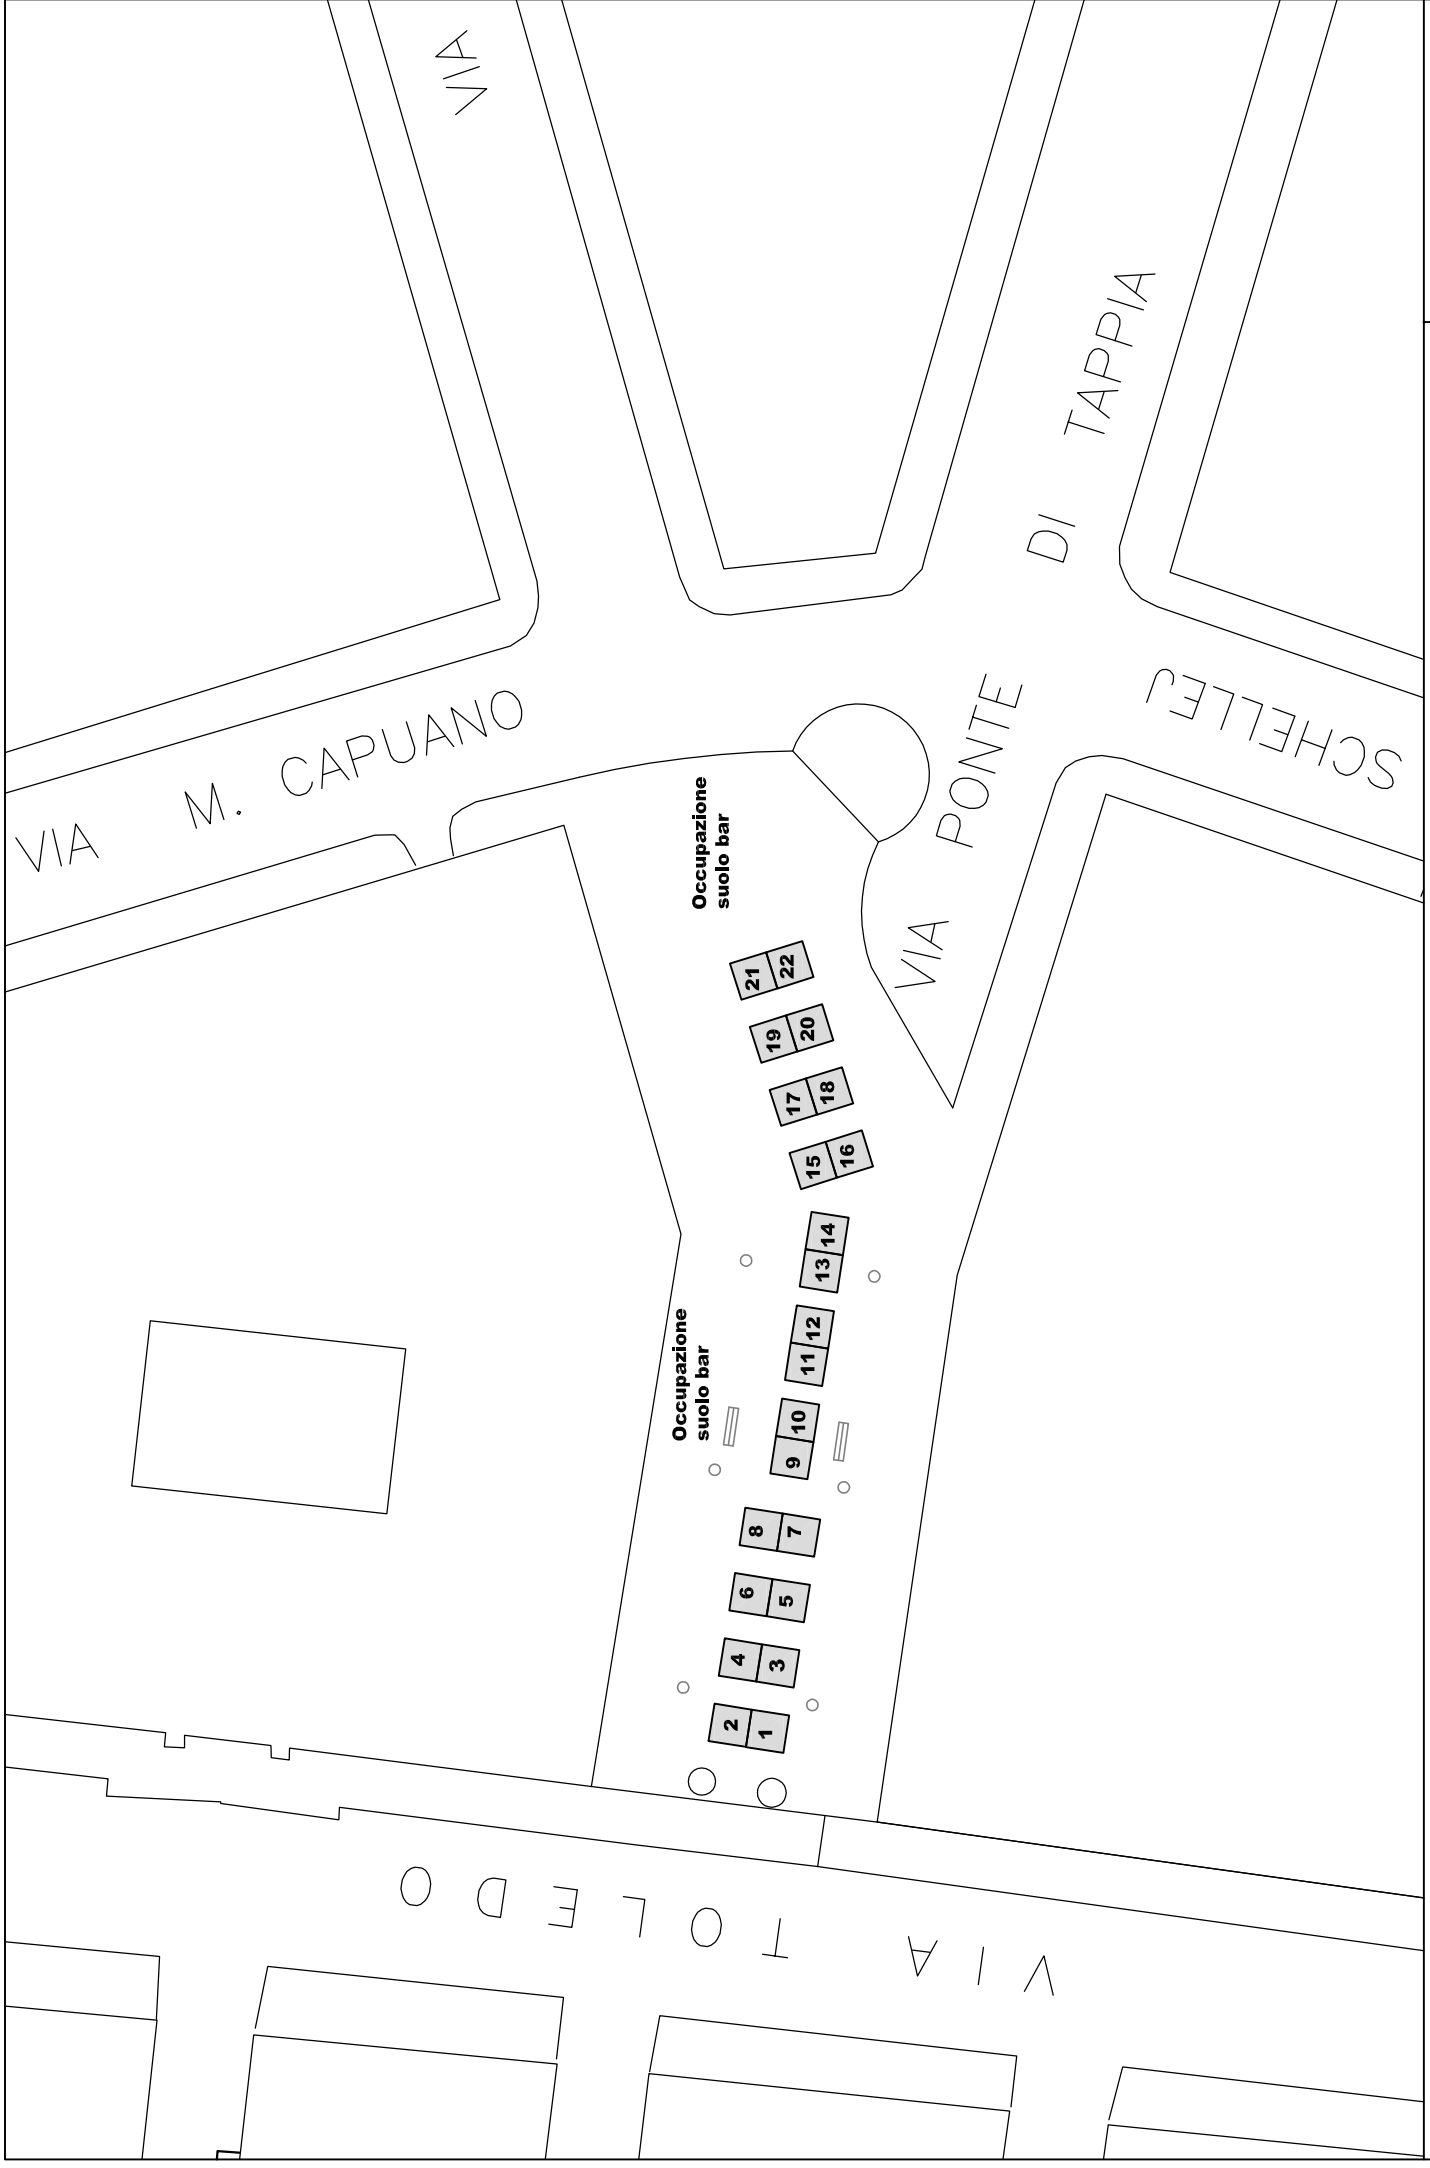

scala 1: 500

Posteggi n. 22, dim. 3 x 3 mq, per un totale di 198 mq

Posteggi n. 13, con gazebo dim. 3 x 3 mq, per un totale di 117 mq

scala 1:400

Posteggi n. 22, con gazebo dim. 2 x 2 mq, per un totale di 88 mq

scala 1: 400

Posteggi n. 12, con gazebo dim. 3 x 3 mq, per un totale di 108 mq

scala 1: 200

Posteggi n.6, con gazebo dim. 2.00 x 2.00 mq, per un totale di 24.00 mq scala 1: 200

LARGO GIUSSO GIOVANNI

VIA CANDEIORA

LARGO S. GIOVANNI MAGGIORE

Posteggi n. 6, con gazebo dim. 2 x 2 mq, per un totale di 24 mq

scala 1: 250

Posteggi n. 6, con gazebo 1.80 x 1.80 mq, per un totale di 19.44 mq

scala 1: 200

Posteggi n. 8, con gazebo dim. 2 x 2 mq, per un totale di 32 mq

scala 1: 500

Piazza Salvo D'Acquisto

Via Toledo

Via Cesare Battisti

Posteggi n. 26, con gazebo dim. 3 x 3 mq, per un totale di 234 mq

scala 1 : 250