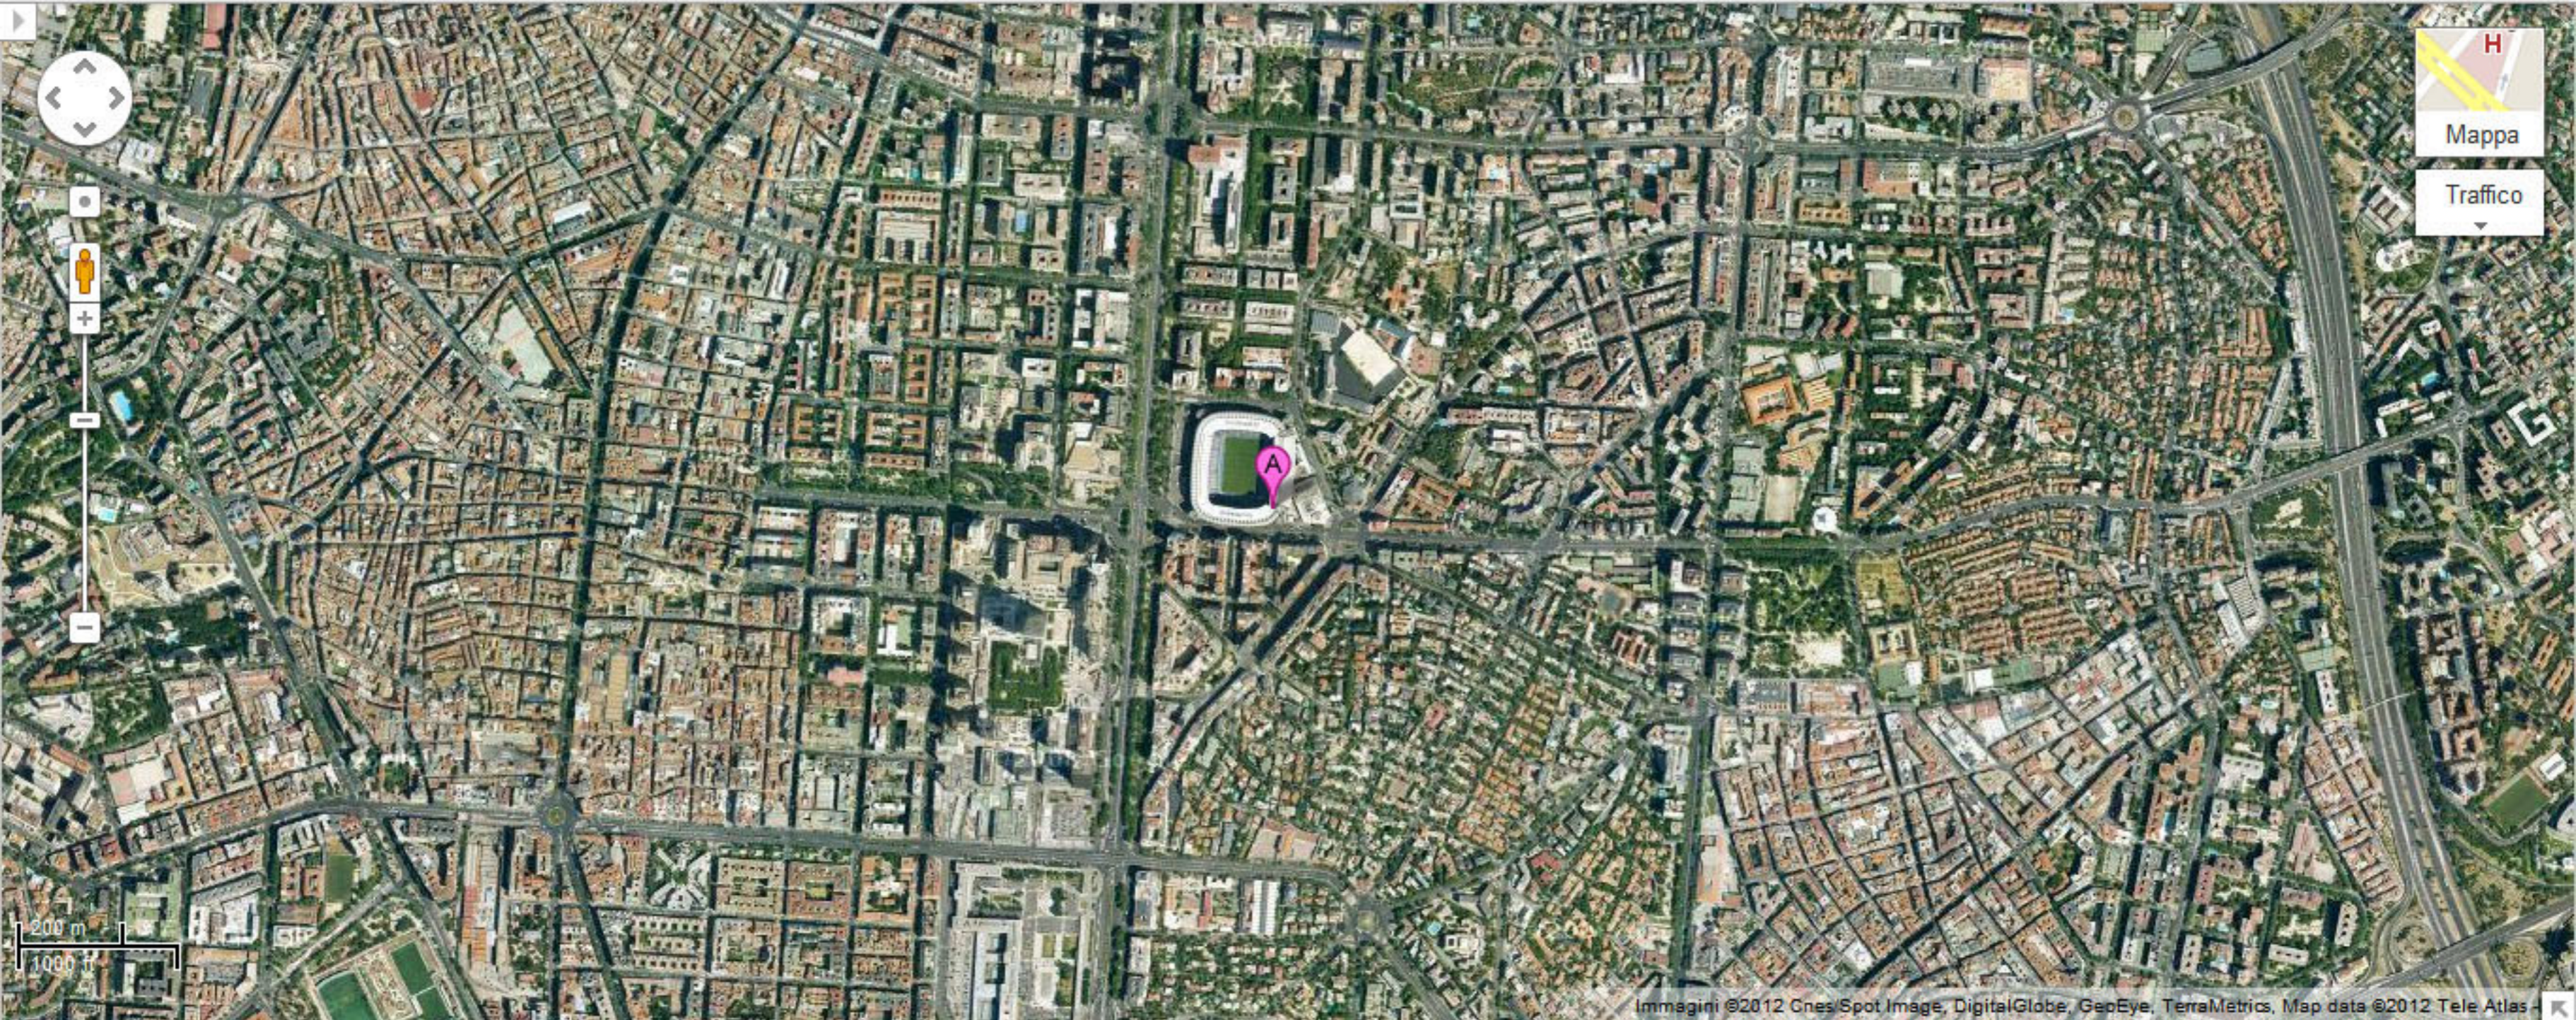

# Madrid - Santiago Bernabeu, 80 400 posti

Google

H

Mappa

Traffico

200 m  
1000 ft

Immagini ©2012 Cnes/Spot Image, DigitalGlobe, GeoEye, TerraMetrics, Map data ©2012 Tele Atlas

15:28  
25/01/2012