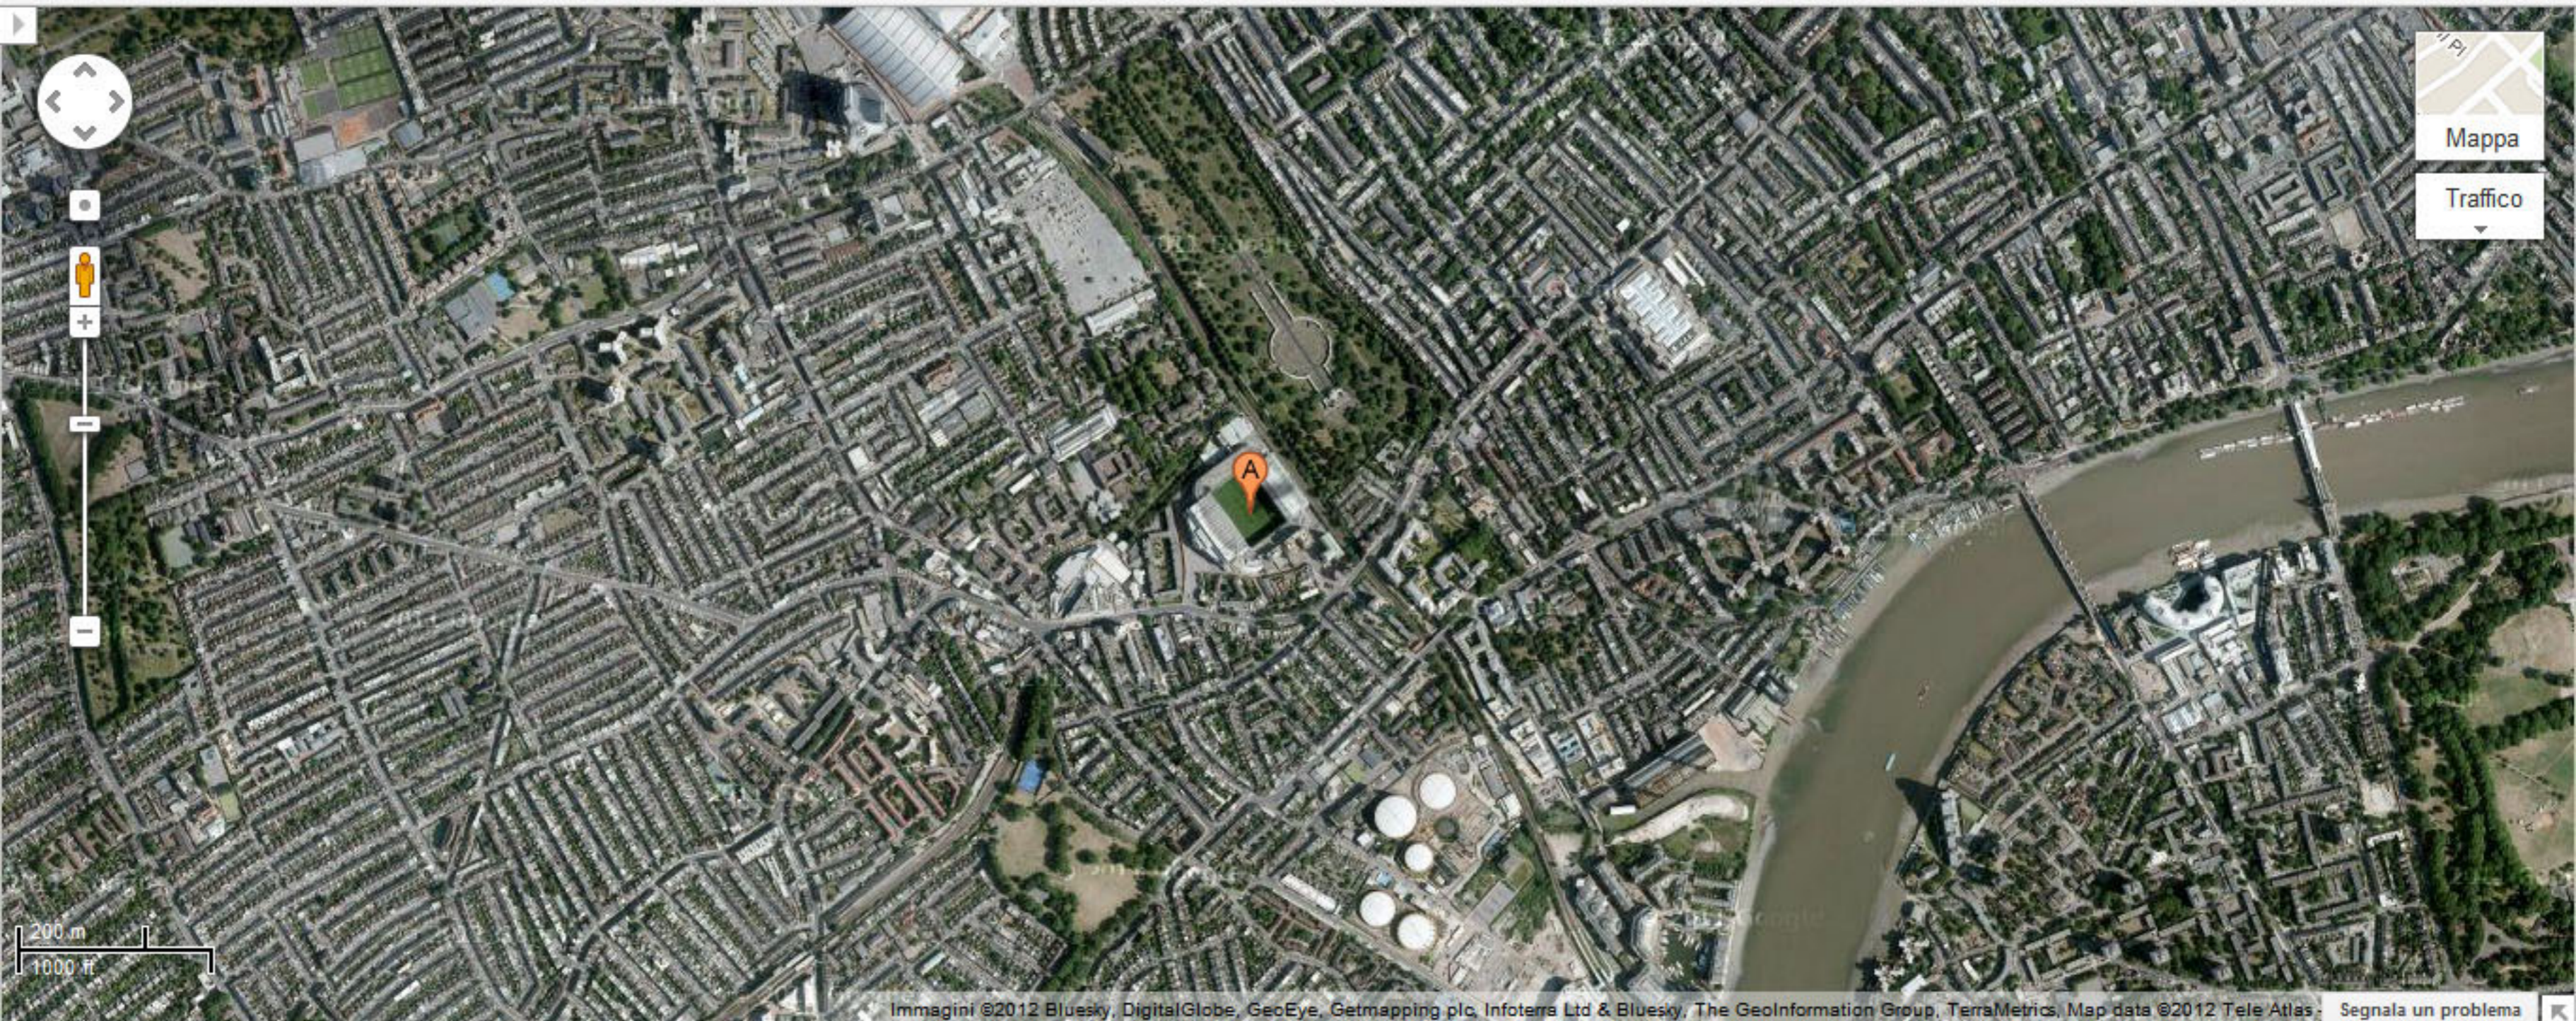

# Londra - Stamford Bridge, 42 100 posti

Google

Mappa

Traffico

# Londra - White Hart Lane, 36 300 posti

Google

Mappa  
Traffico