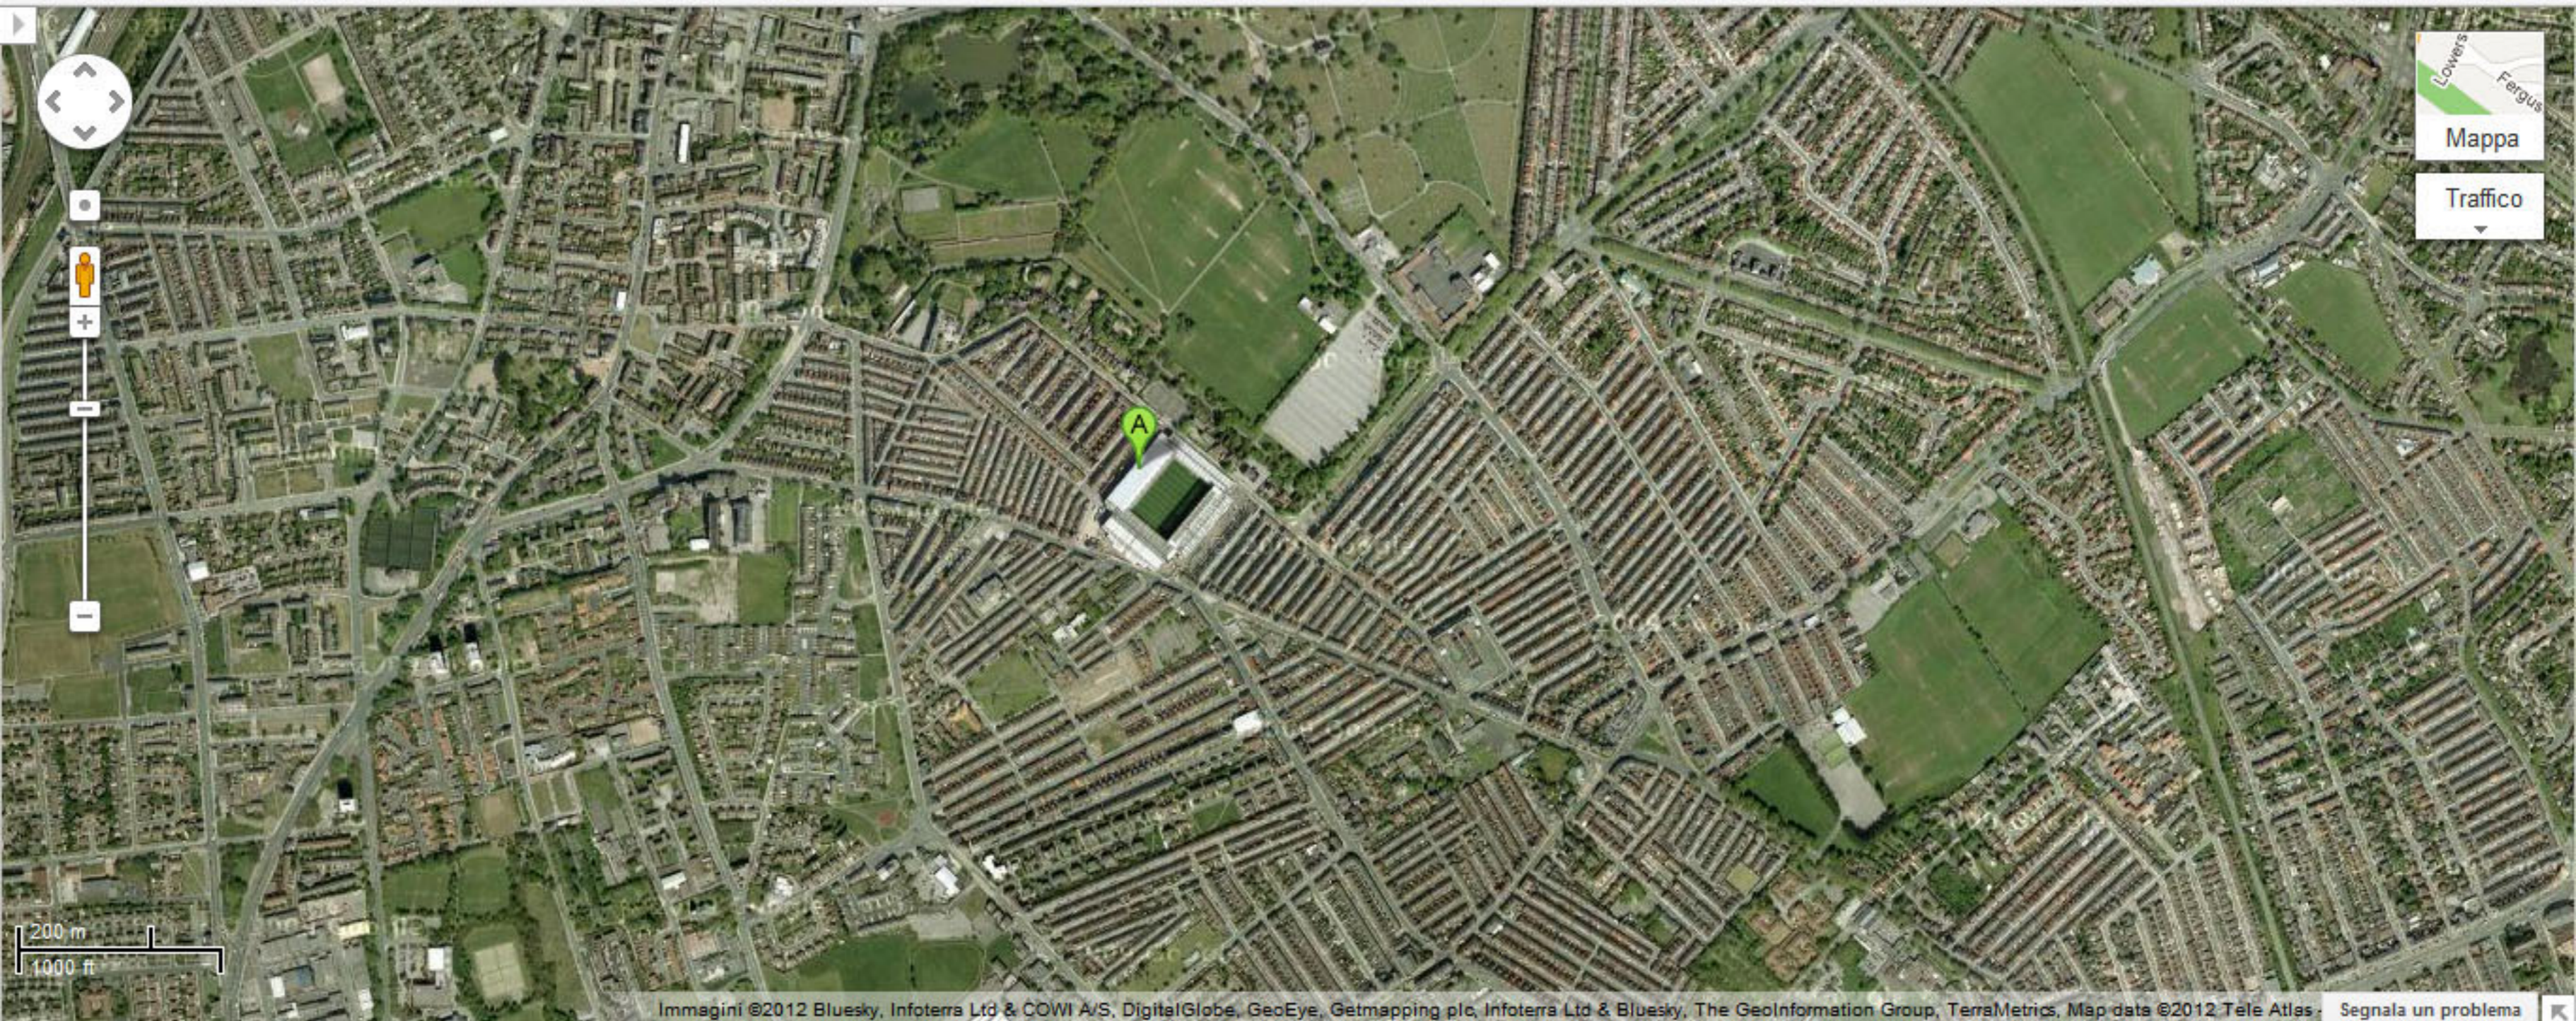

Liverpool - Anfield Road, 45 500 posti

Google