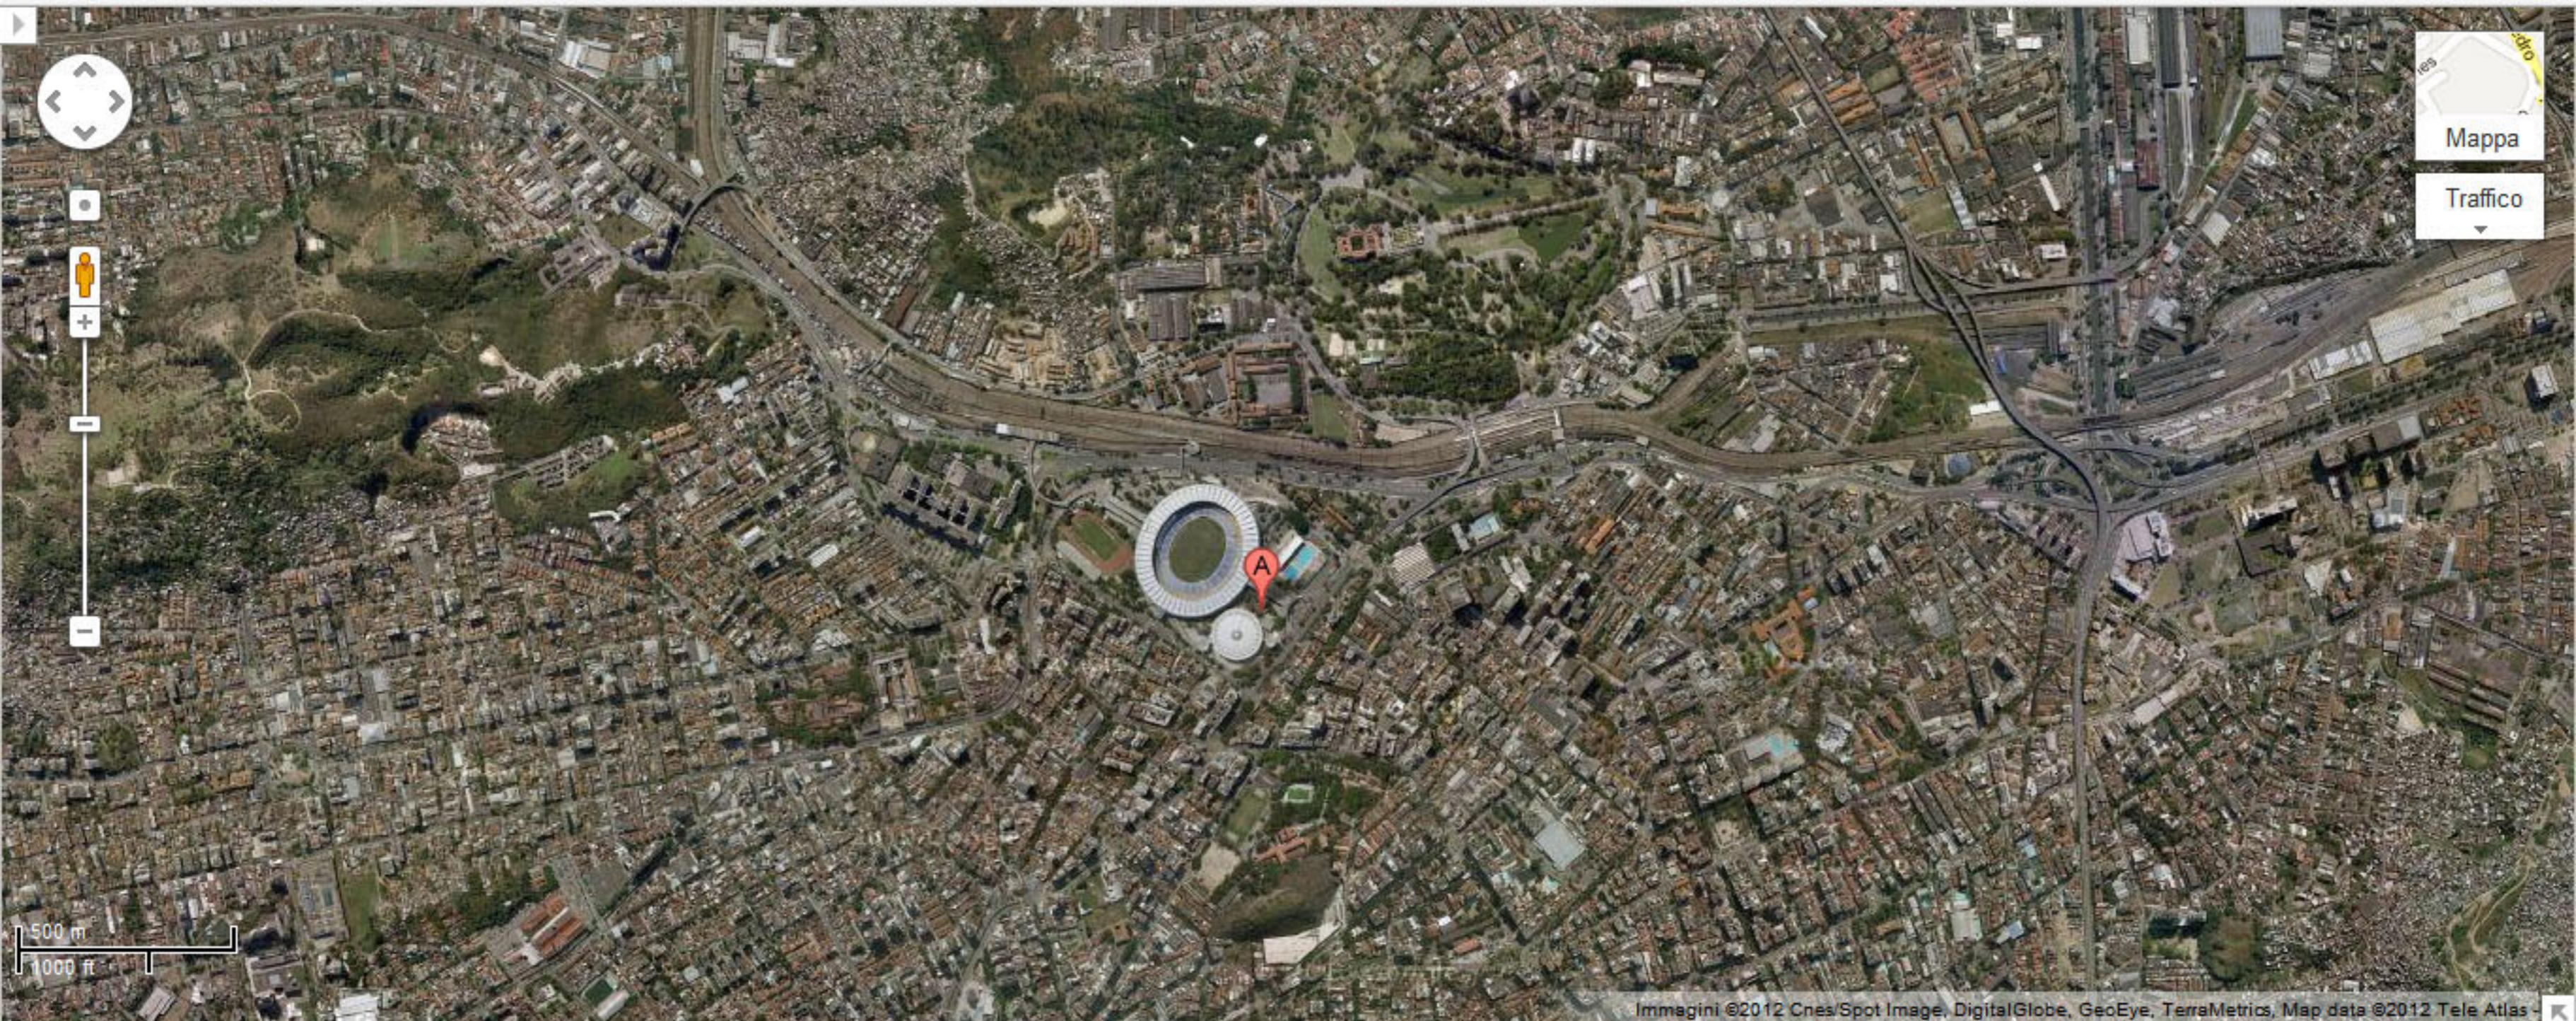

# Londra - Stamford Bridge, 42 100 posti

Google

Mappa

Traffico

# Londra - White Hart Lane, 36 300 posti

Google

Mappa  
Traffico

# Dublino - Croke Park, 82 300 posti

Google

Immagini ©2012 DigitalGlobe, GeoEye, Infoterra Ltd & Bluesky

# Rio de Janeiro - Maracanà, 92 000 posti

Google

Mappa

Traffico

Immagini ©2012 Cnes/Spot Image, DigitalGlobe, GeoEye, TerraMetrics, Map data ©2012 Tele Atlas