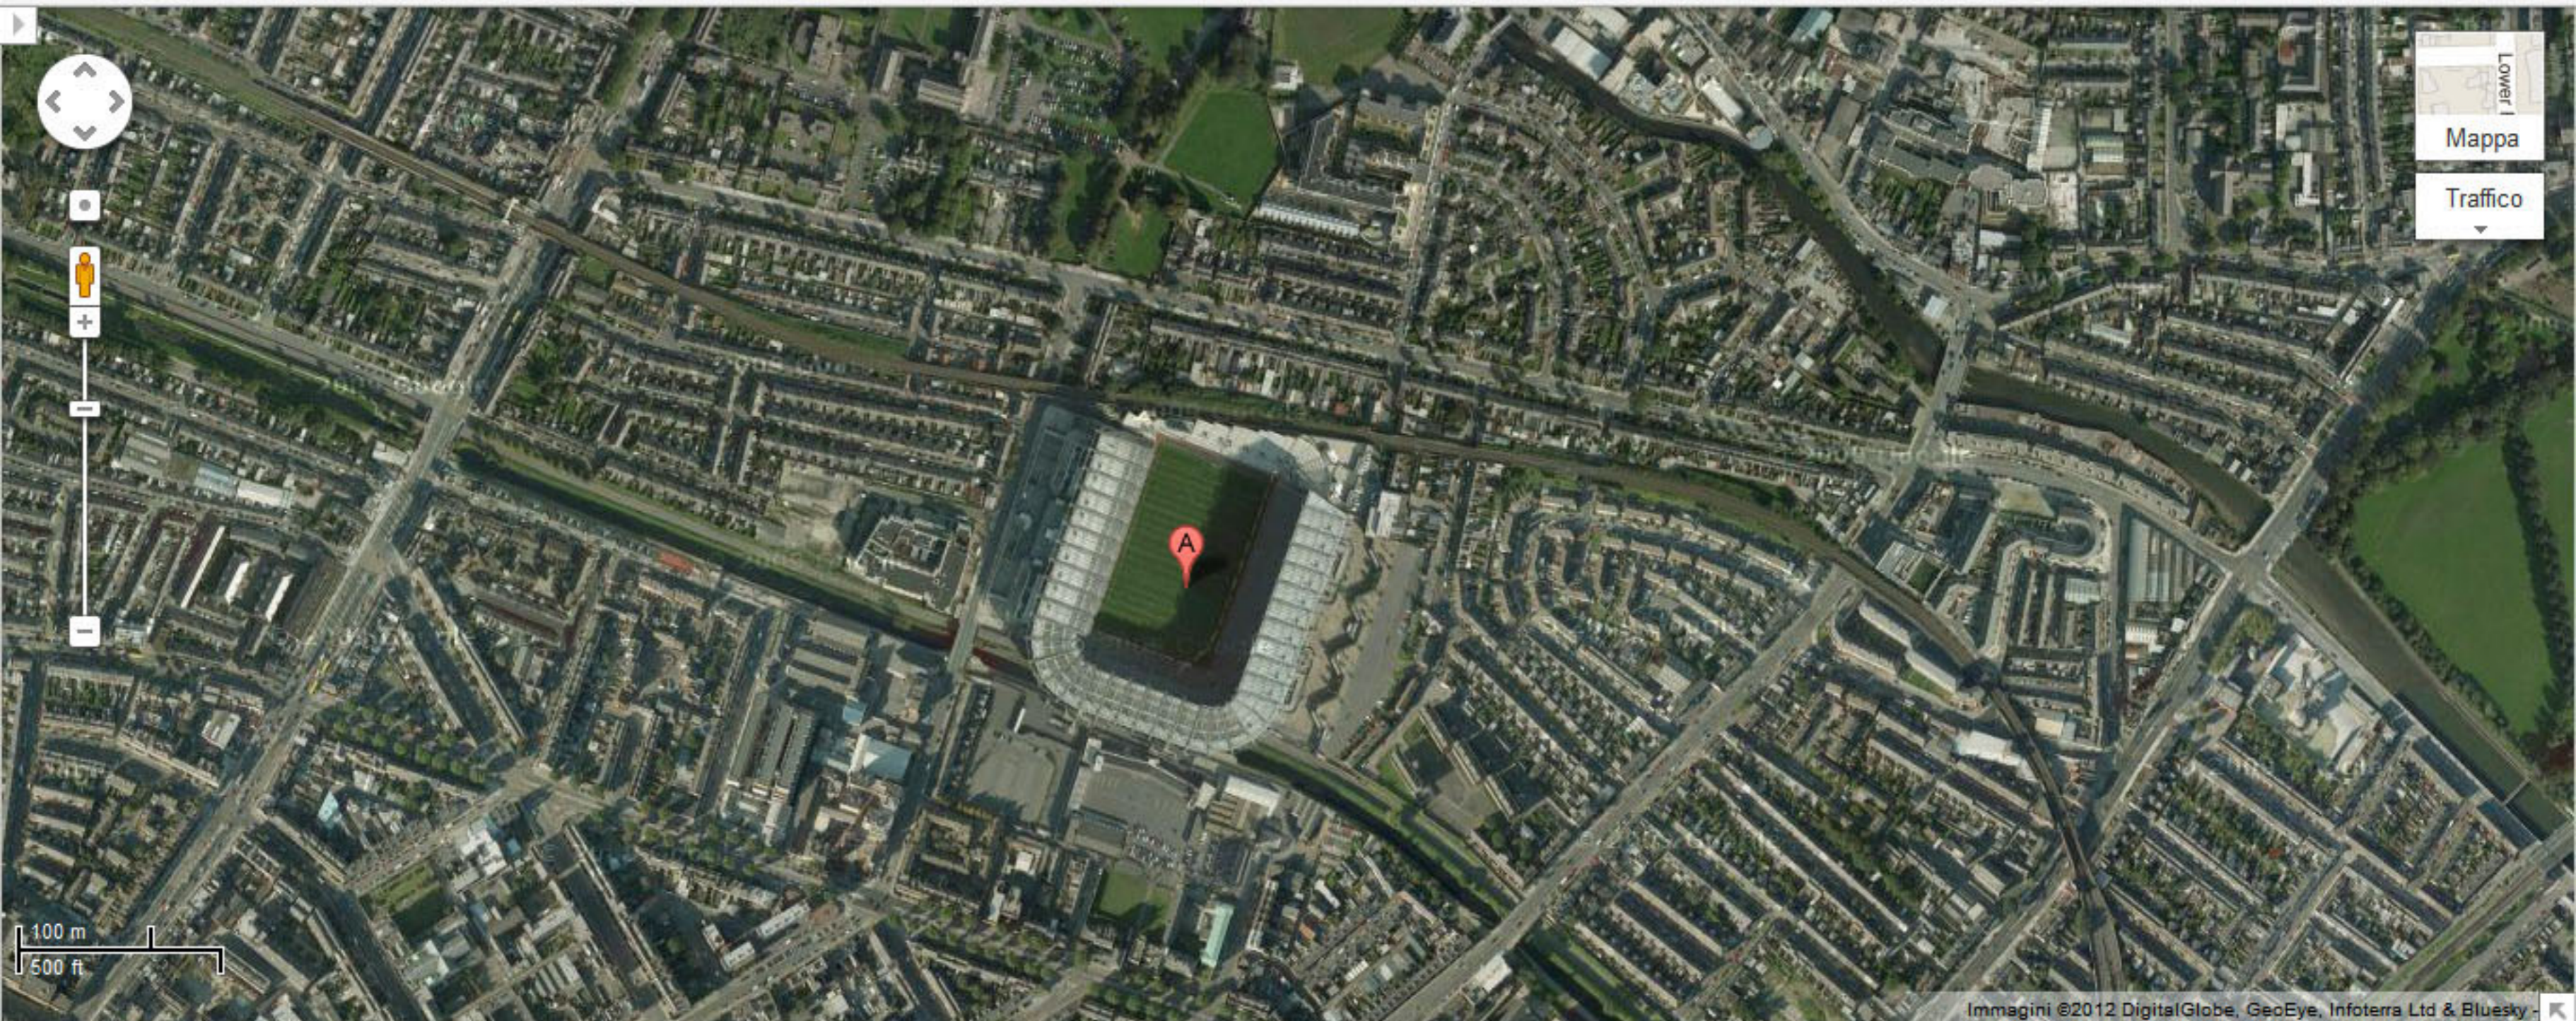

Dublino - Croke Park, 82 300 posti

Google

Immagini ©2012 DigitalGlobe, GeoEye, Infoterra Ltd & Bluesky