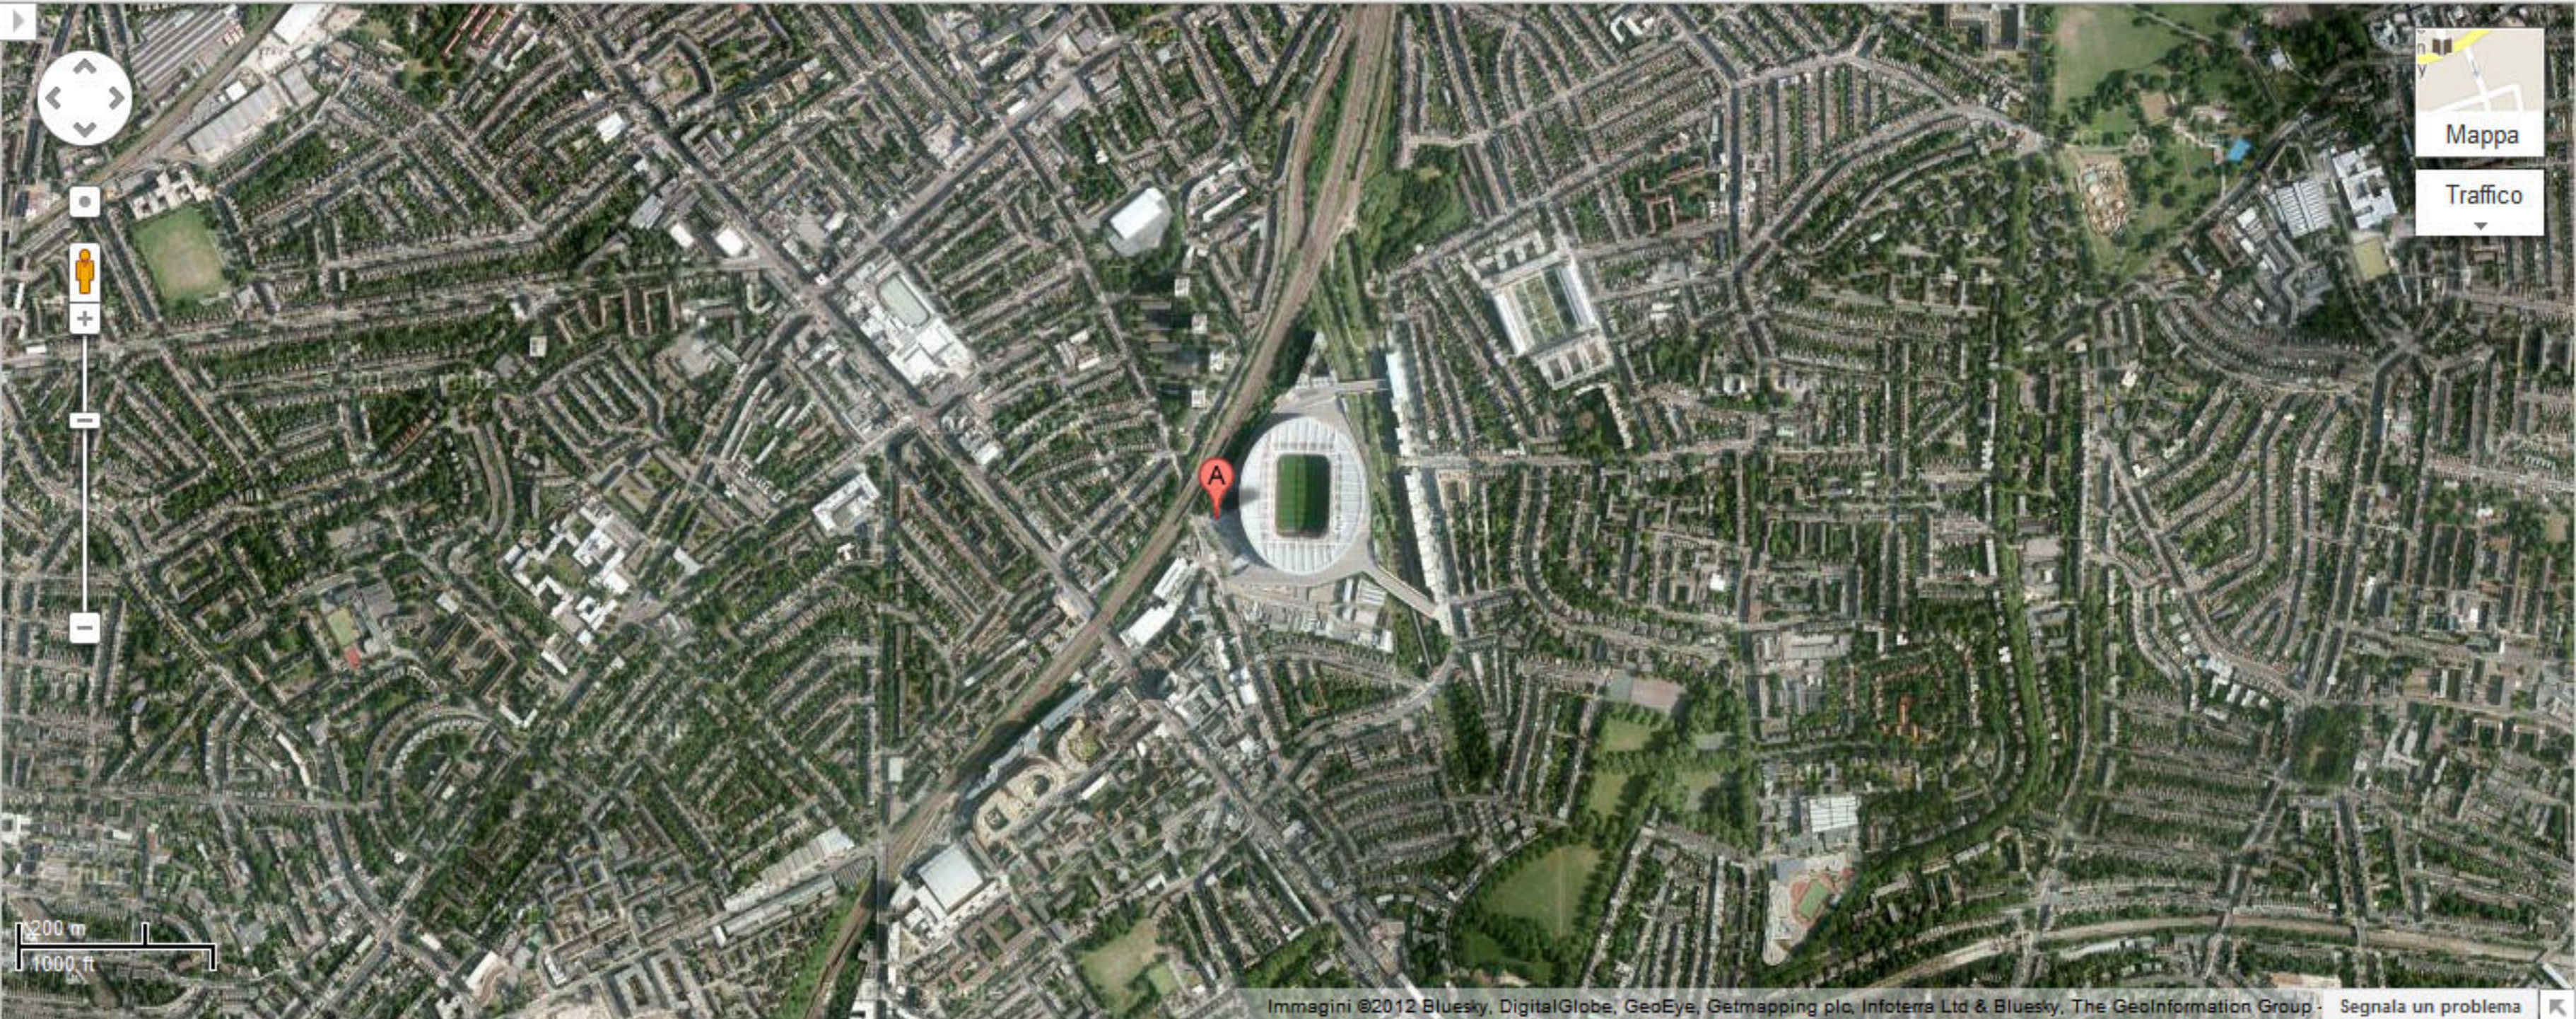

Londra - Emirates Stadium, 60 400 posti

Google

Immagini ©2012 Bluesky, DigitalGlobe, GeoEye, Getmapping plc, Infoterra Ltd & Bluesky, The GeoInformation Group - Segnala un problema