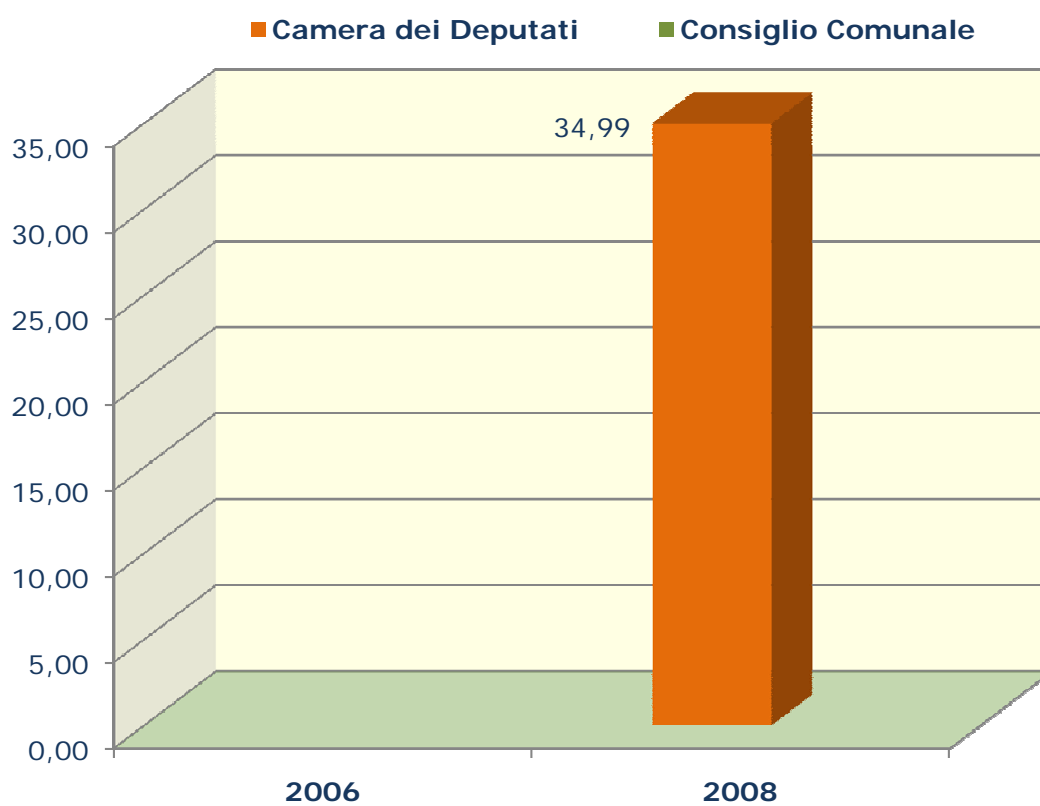

Partito Democratico

Elezioni della Camera dei Deputati e Comune - Napoli, valori assoluti e relativi

| <i>Anno</i> | <i>Elezioni</i> | <i>Valori assoluti</i> | <i>Valori relativi</i> |
|--------------------|----------------------------|-------------------------------|-------------------------------|
| <i>2006</i> | <i>Consiglio Comunale</i> | - | - |
| <i>2008</i> | <i>Camera dei Deputati</i> | 182.252 | 34,99 |

Il Partito Democratico si è costituito il 14 ottobre 2007

Partito Democratico Napoli

Il Partito Democratico si è costituito il 14 ottobre 2007