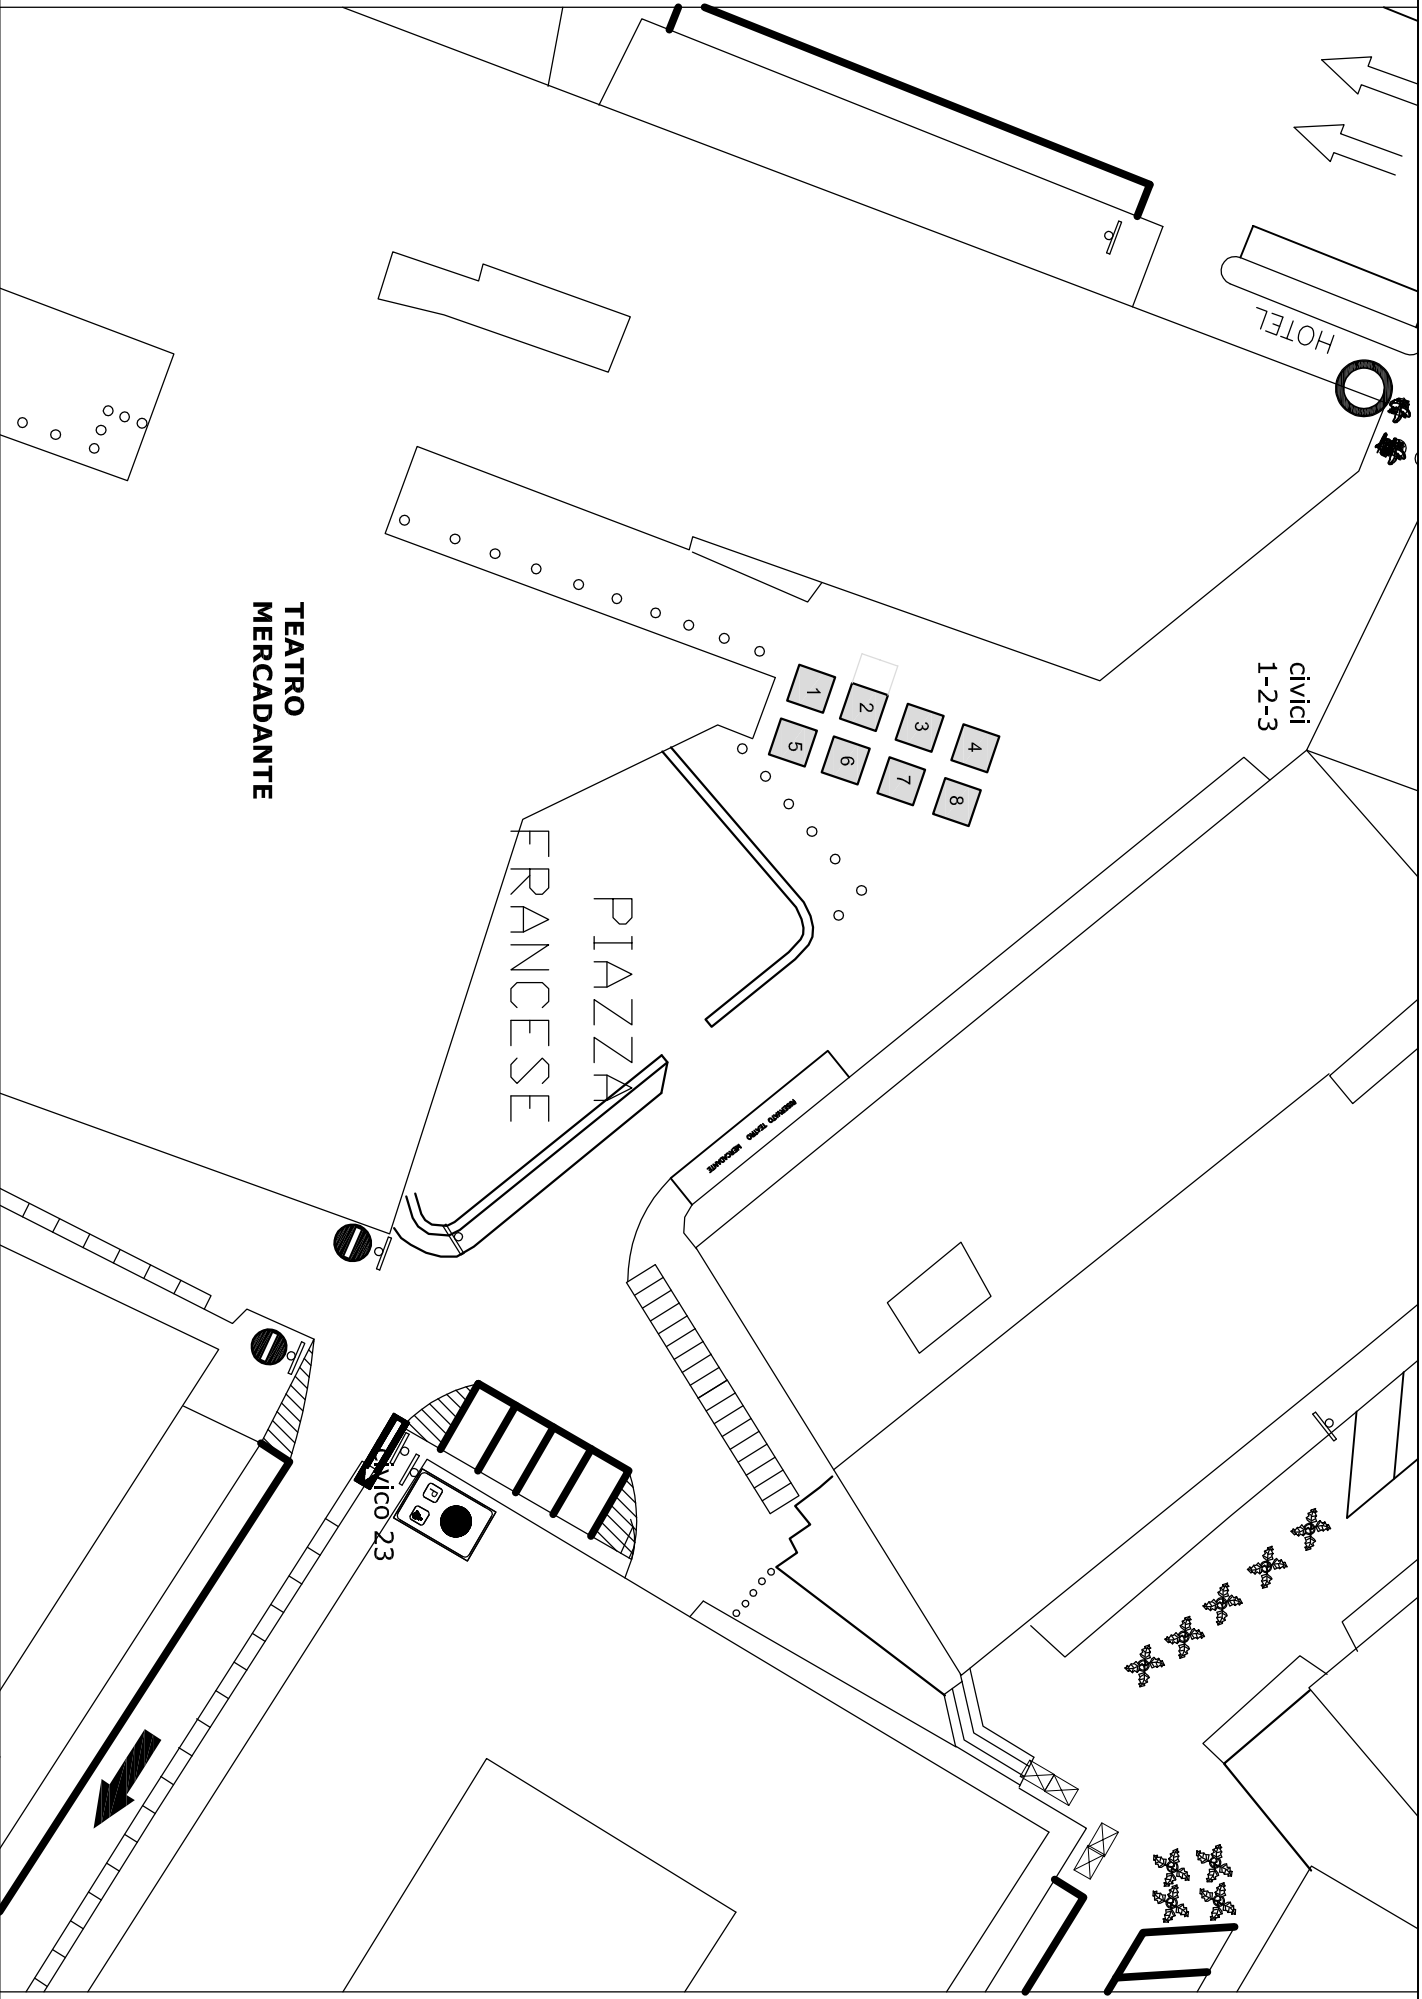

Posteggi n. 6, con gazebo dim. 2 x 2 mq, per un totale di 24 mq

scala 1: 250

Posteggi n. 9, con gazebo dim. 3.00 x 3.00 mq, per un totale di 81.00 mq

scala 1: 200

Posteggi n. 8, con gazebo dim. 2 x 2 mq, per un totale di 32 mq

# Piazza Salvo D'Acquisto

## Via Toledo