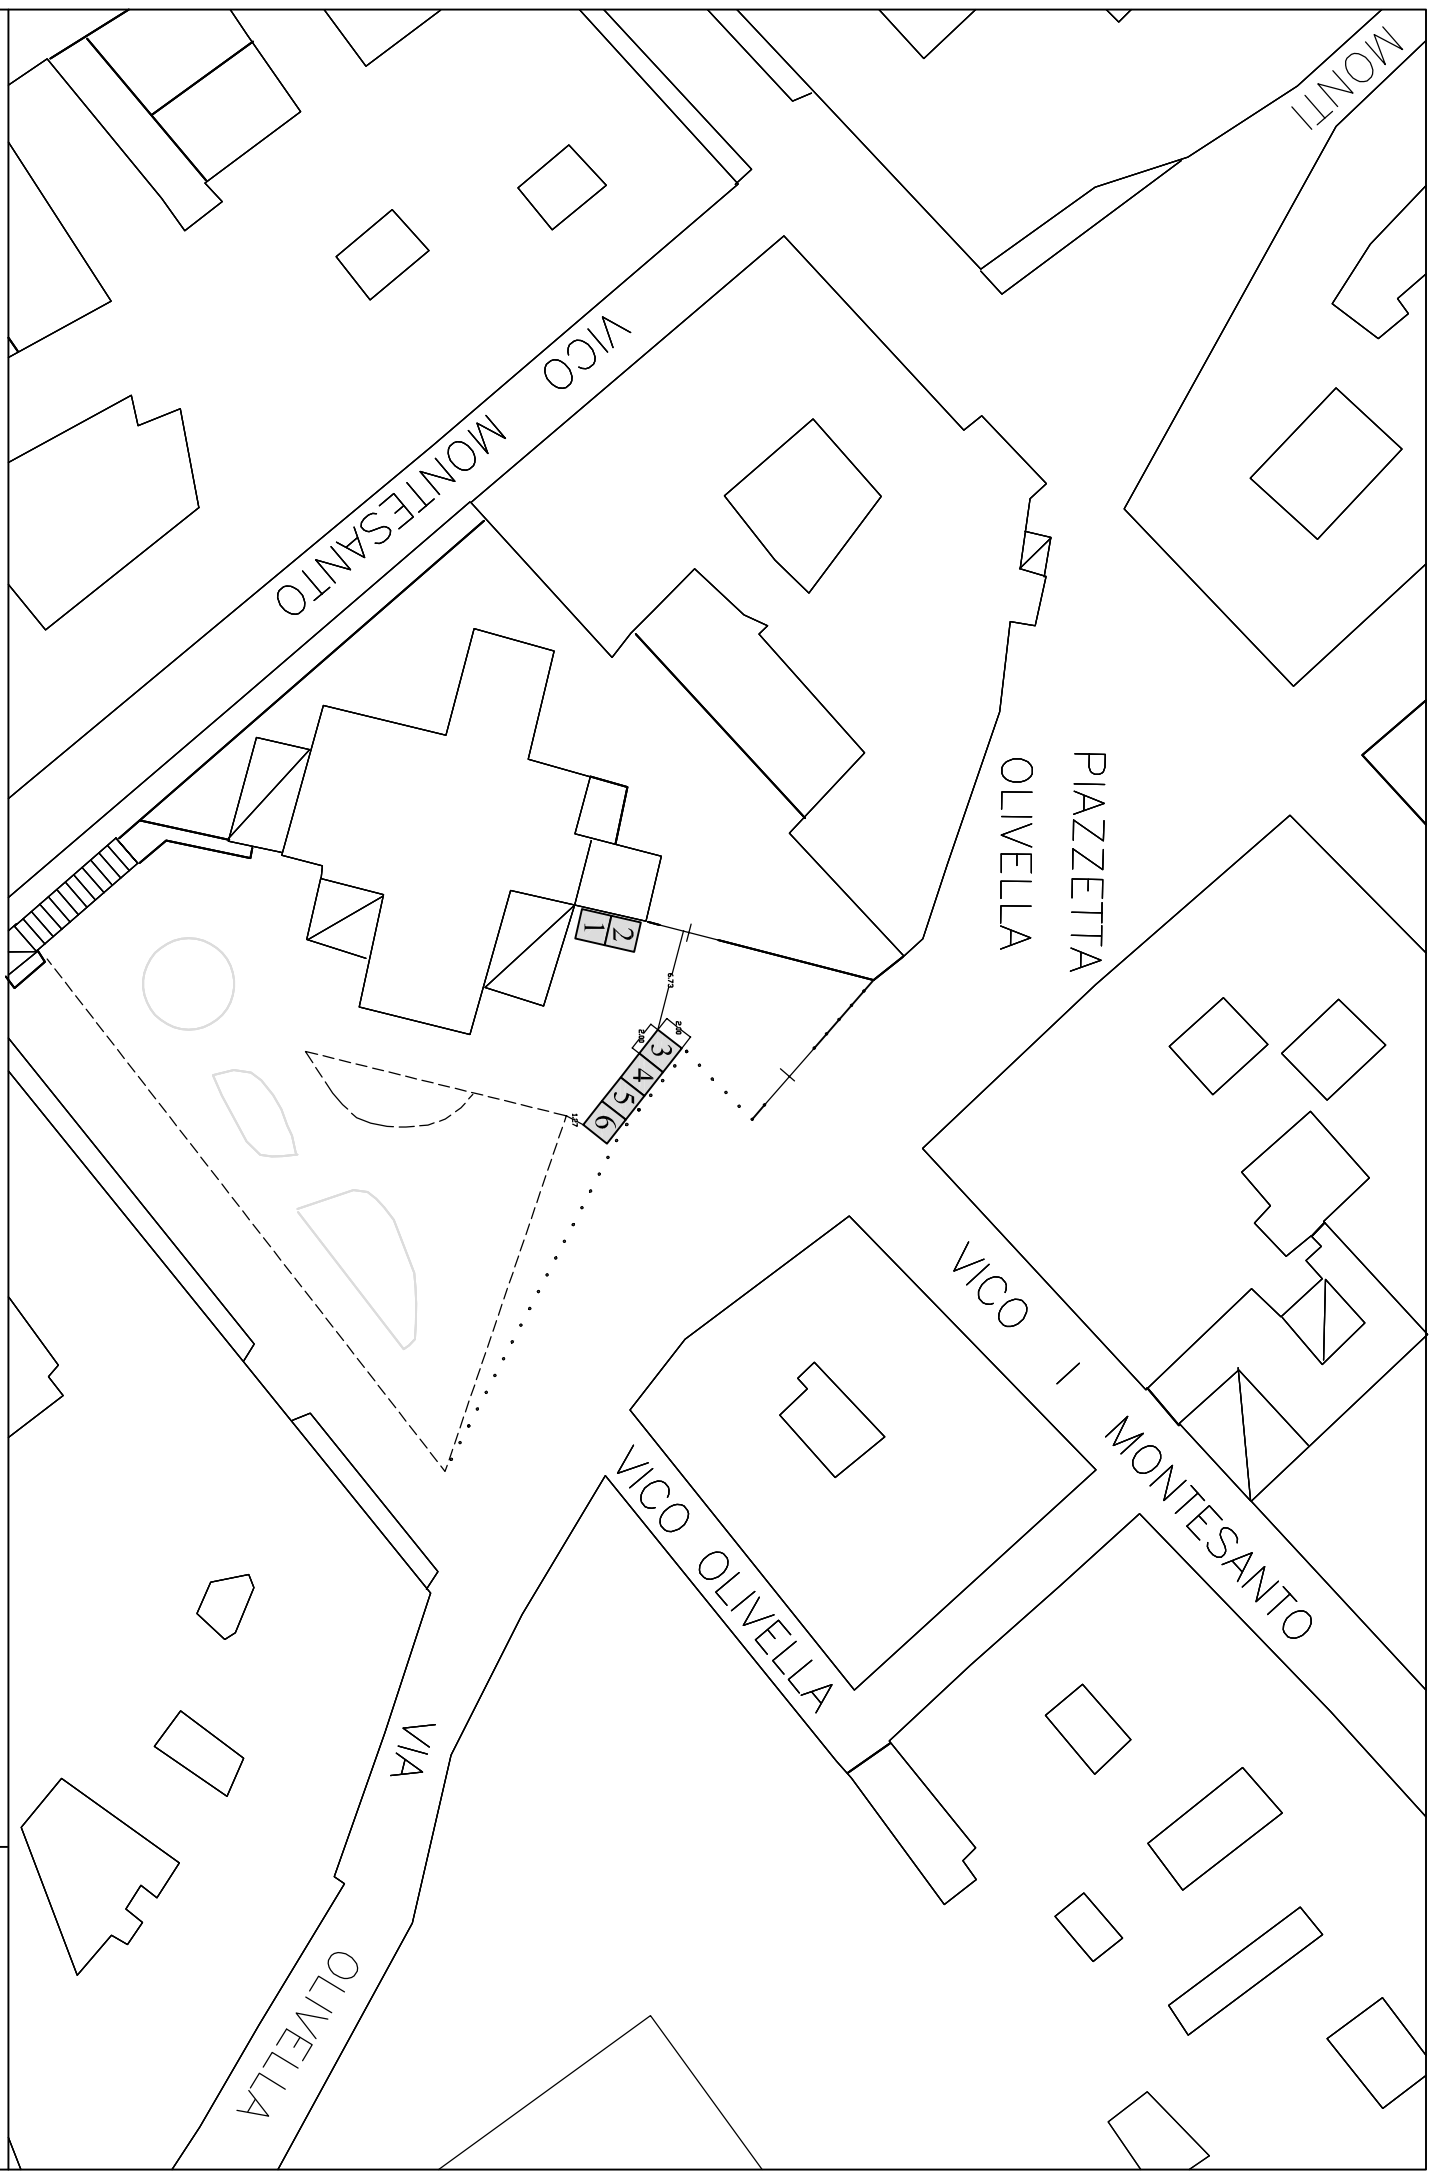

Posteggi n. 6, dim. 2 x 2 mq, per un totale di 24 mq

scala 1:500