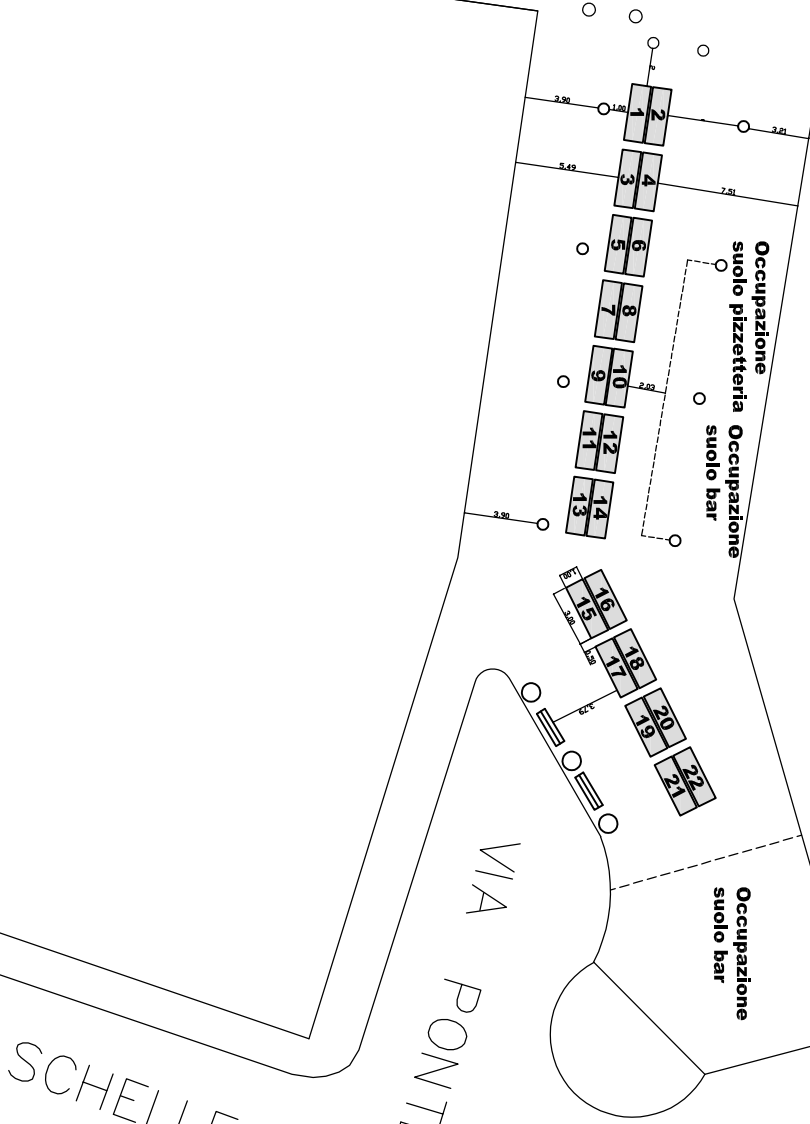

## Via Toledo

scala 1: 200

Posteggi n. 13, con gazebo dim. 3 x 3 mq, per un totale di 117 mq

scala 1:400

VIA TOLEDO

VIA PONTE  
DI TAPP  
IA

VIA M. CAPUANO

VIA

Posteggi n. 22, con gazebo dim. 3 x 1 mq, per un totale di 66 mq