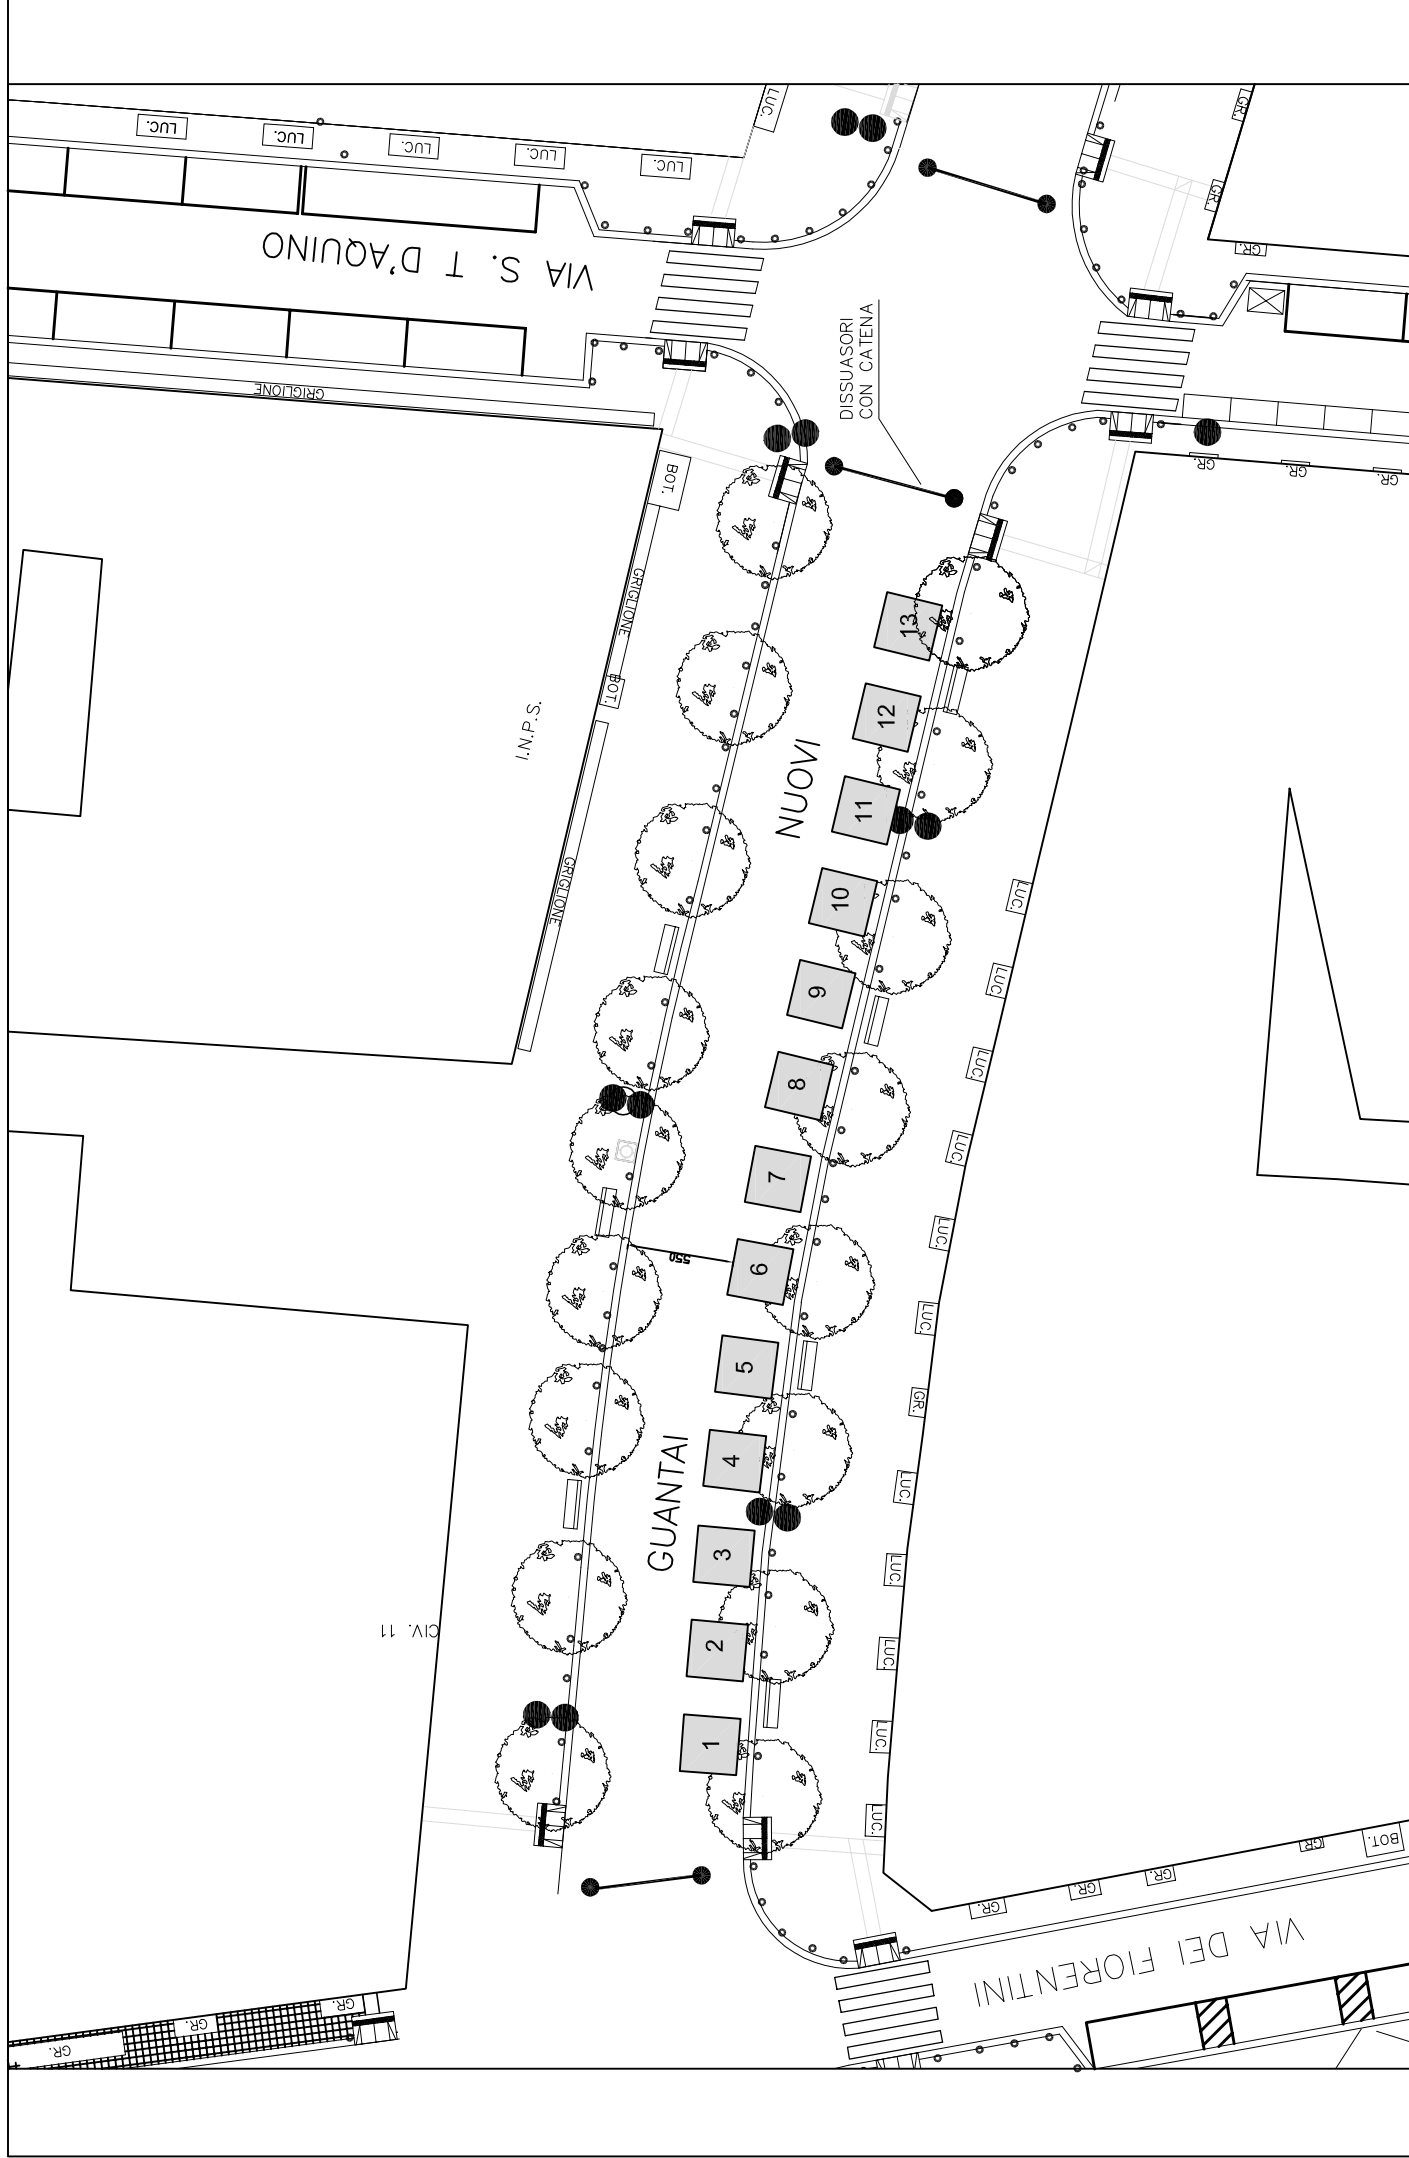

Posteggi n. 13, con gazebo dim. 3 x 3 mq, per un totale di 117 mq

scala 1:400