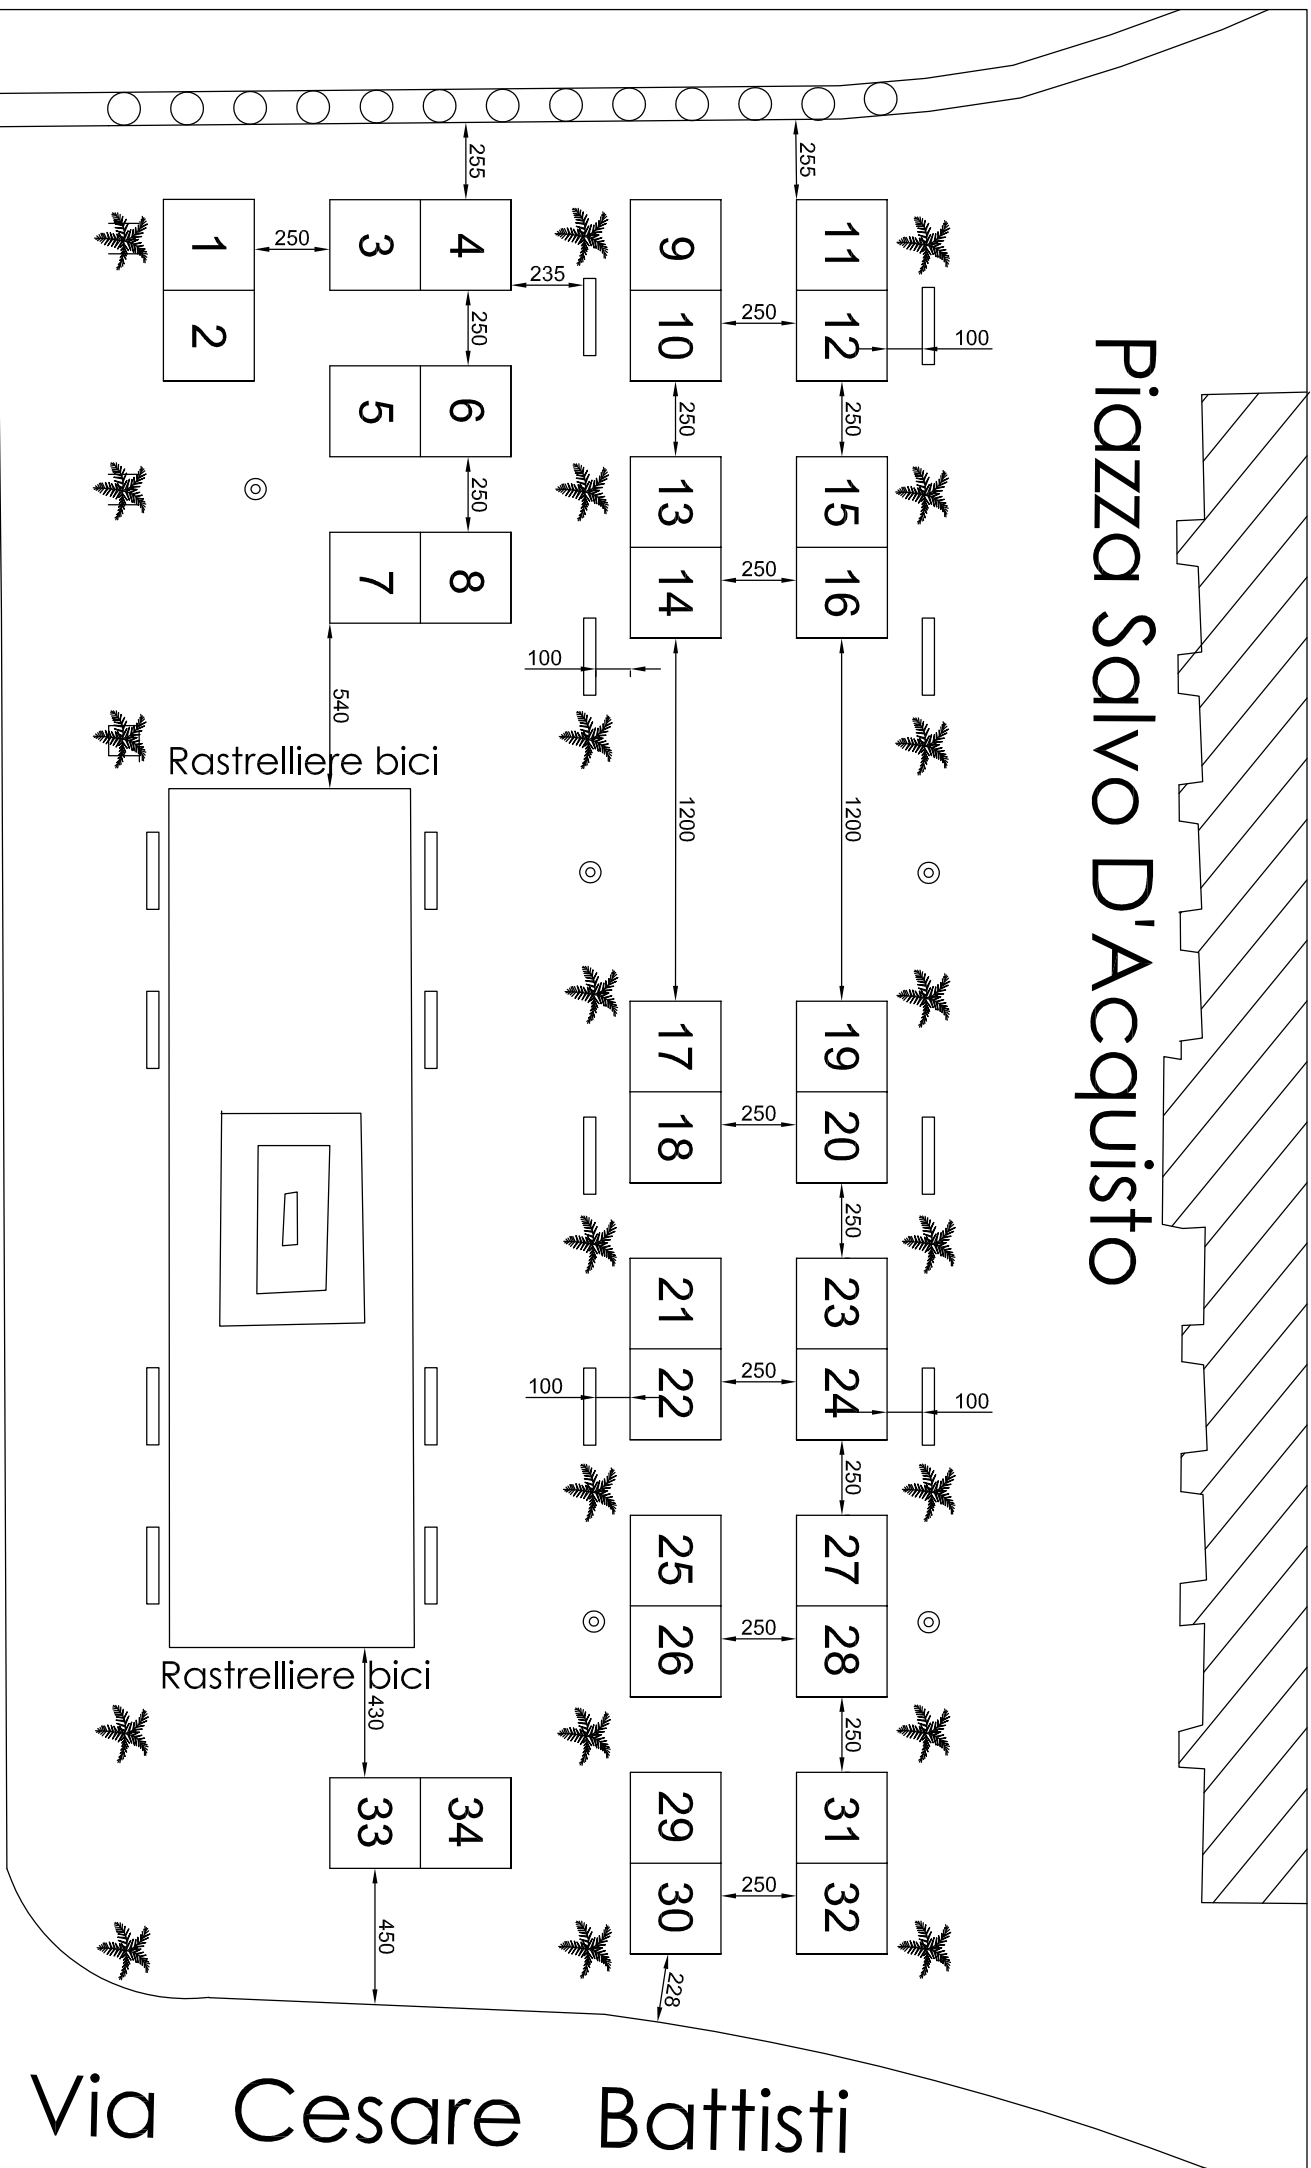

Posteggi n. 6, con gazebo dim. 2 x 2 mq, per un totale di 24 mq

scala 1: 250

Posteggi n. 9, con gazebo dim. 3.00 x 3.00 mq, per un totale di 81.00 mq

scala 1: 200

Posteggi n. 8, con gazebo dim. 2 x 2 mq, per un totale di 32 mq

scala 1: 500

# Piazza Salvo D'Acquisto

## Via Toledo