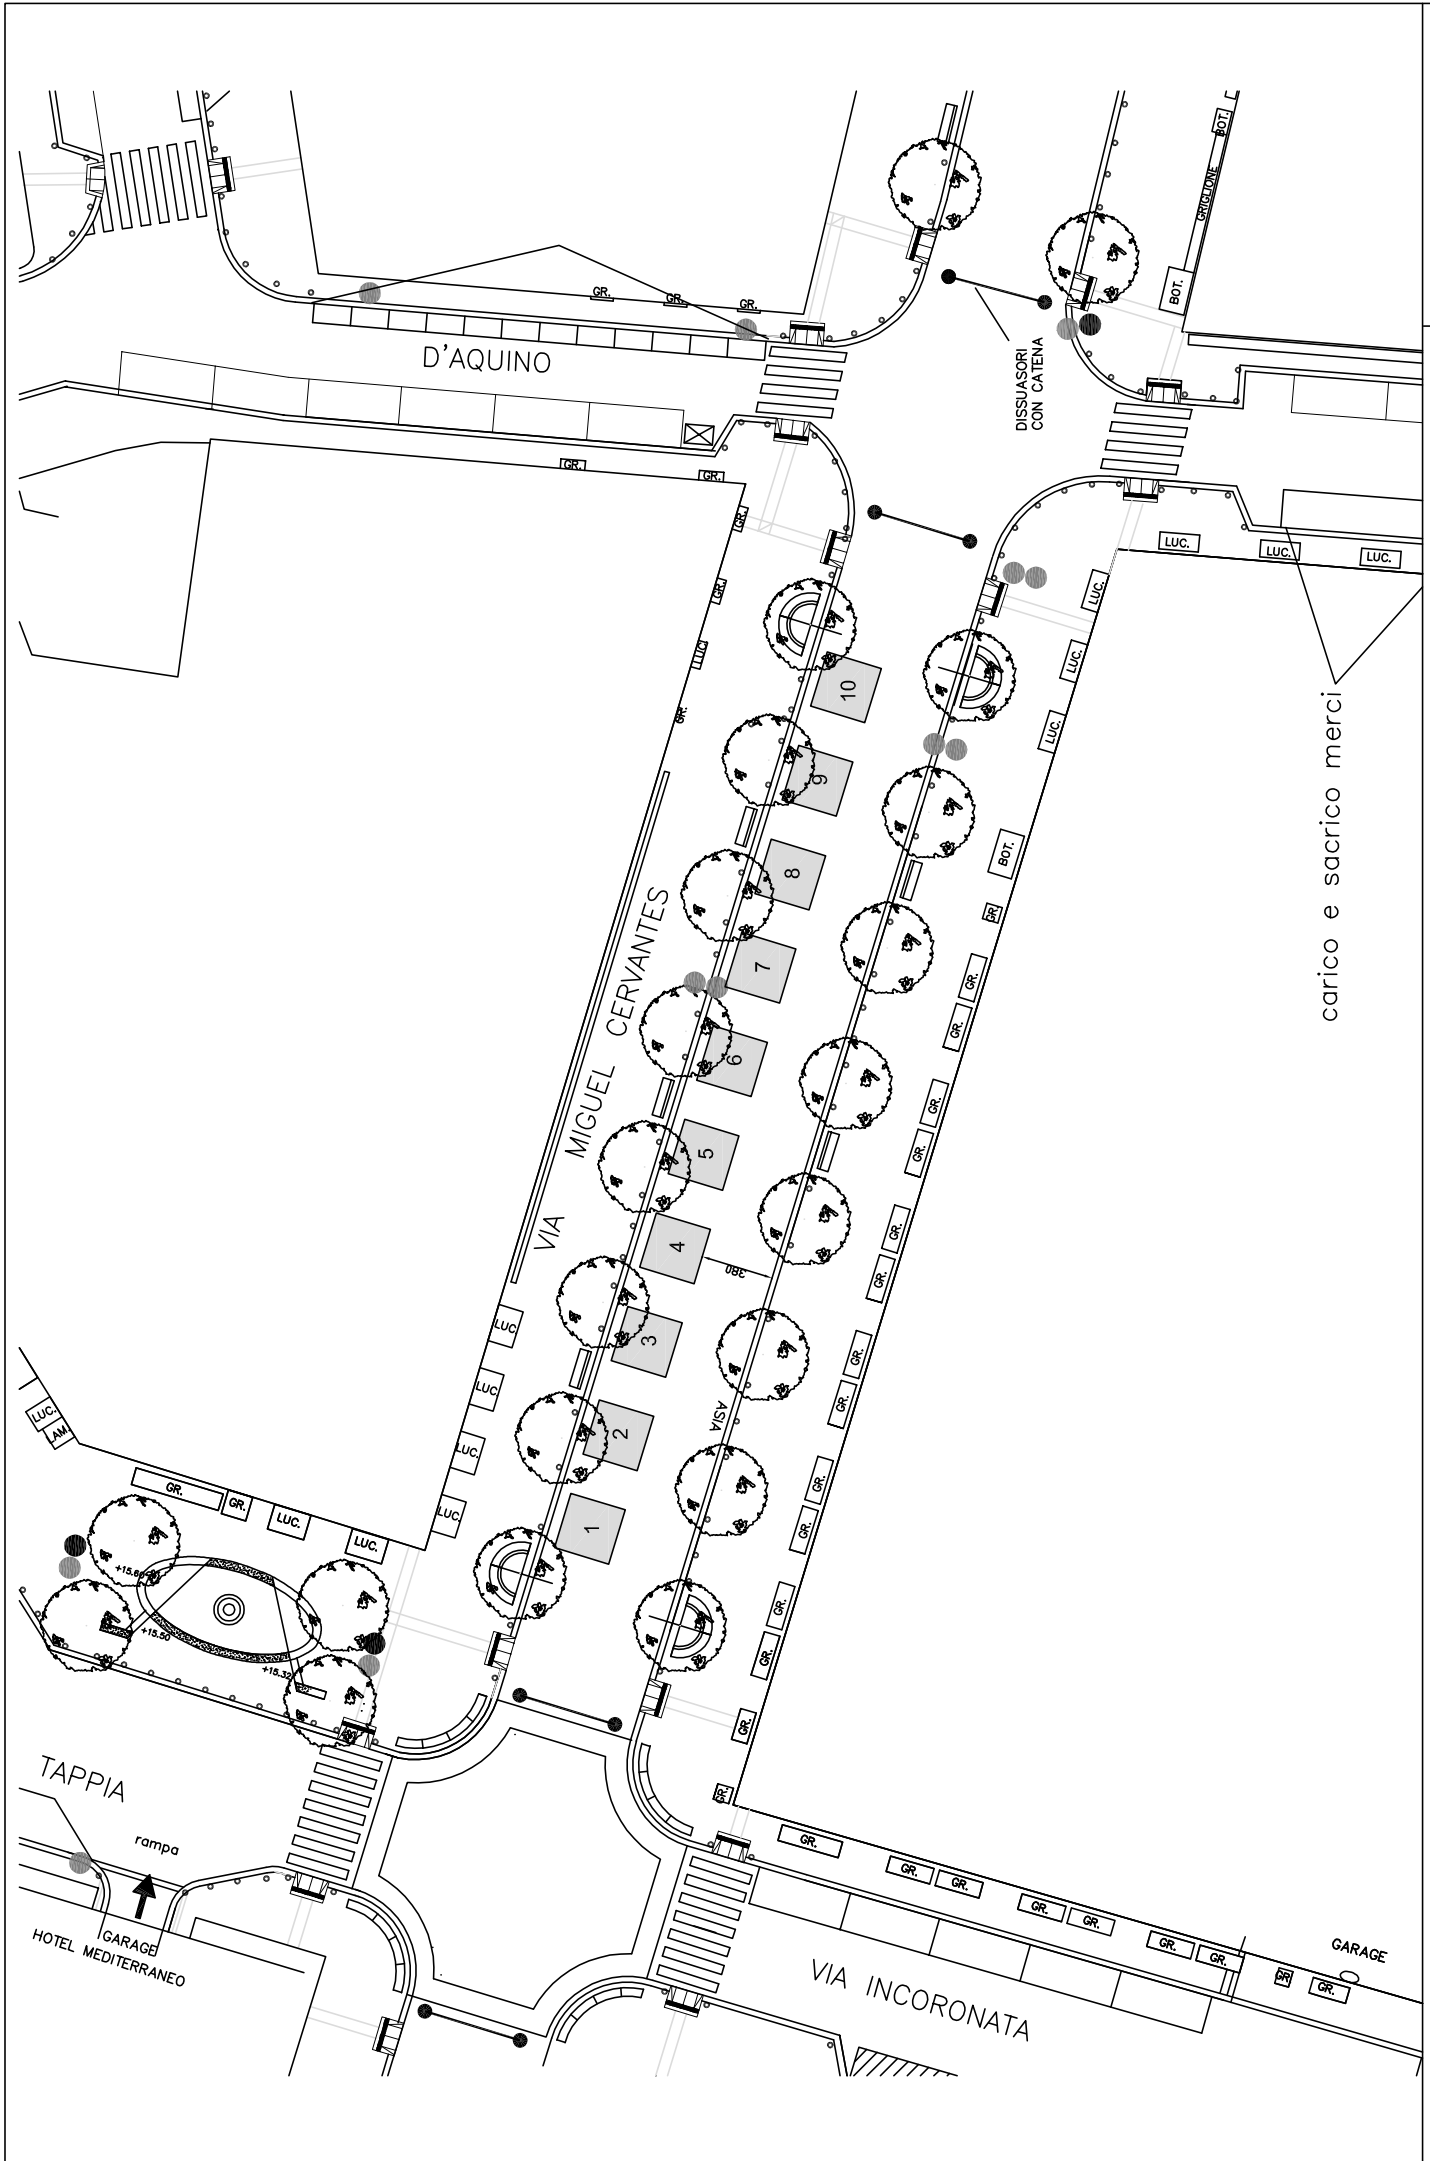

## Via Toledo

## Via Cesare Battisti

Posteggi n. 34, con gazebo dim. 3 x 3 mq, per un totale di 306 mq

scala 1: 250

Posteggi n. 30, dim. 3 x 3 mq, per un totale di 270 mq

scala 1: 500

Posteggi n. 14, con gazebo dim. 2.00 x 2.00 mq, per un totale di 56.00 mq

scala 1: 500

Posteggi n. 6, dim. 2 x 2 mq, per un totale di 24 mq

scala 1:500

Posteggi n. 7, con gazebo dim. 3 x 3 mq, per un totale di 63 mq

scala 1: 200

Posteggi n. 24, dim. 2 x 2 mq, per un totale di 96 mq

scala 1: 500

Posteggi n. 15, con gazebo dim. 3 x 3 mq, per un totale di 135 mq

scala 1:400

scala 1:400

Spazi di vendita n. 10 per un totale di 90 mq

Posteggi n. 12, con gazebo dim. 3 x 3 mq, per un totale di 108 mq