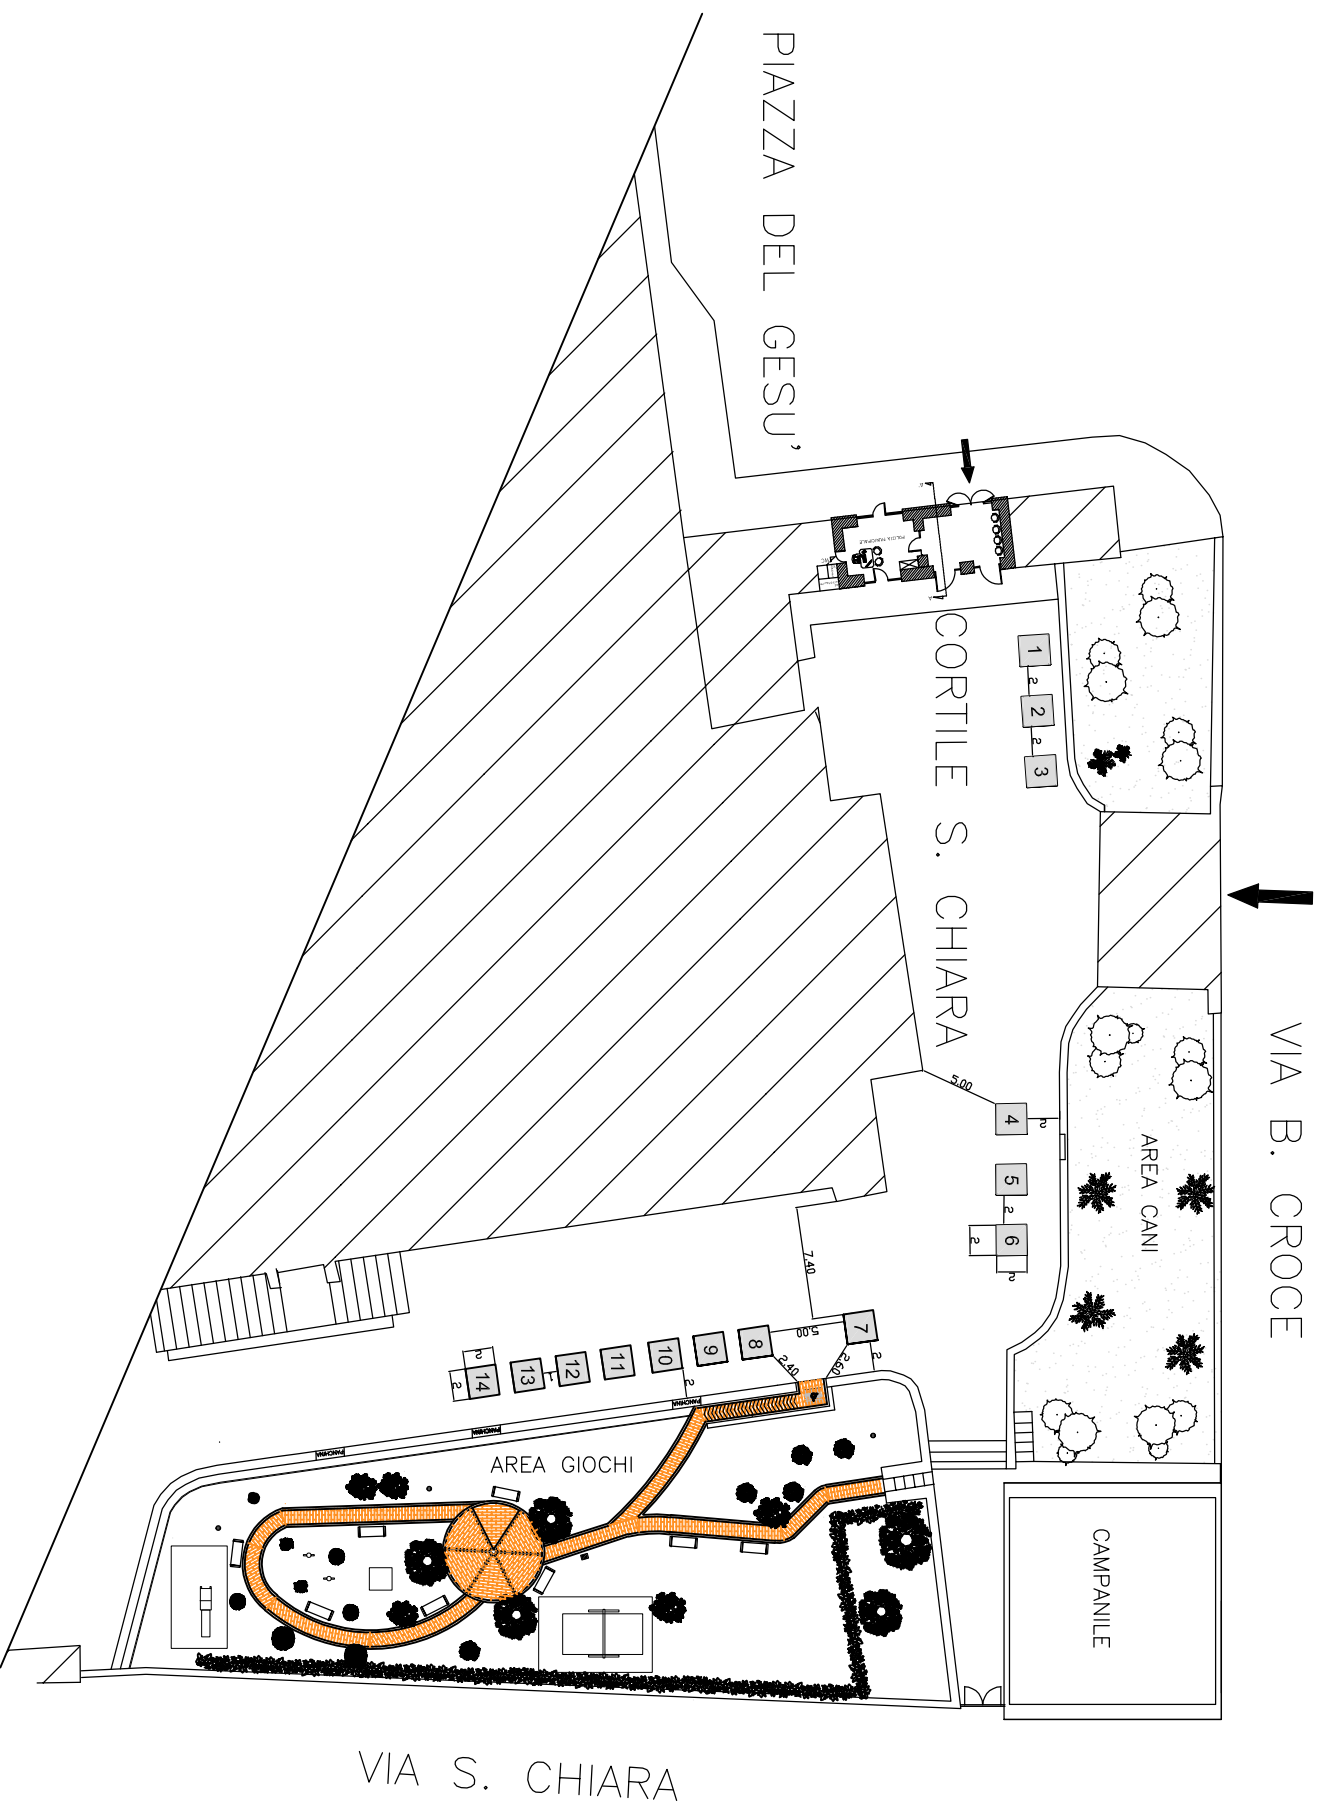

Posteggi n. 6, con gazebo dim. 2 x 2 mq, per un totale di 24 mq

scala 1: 250

Posteggi n. 9, con gazebo dim. 3.00 x 3.00 mq, per un totale di 81.00 mq

scala 1: 200

Posteggi n. 8, con gazebo dim. 2 x 2 mq, per un totale di 32 mq

## Via Toledo

## Via Cesare Battisti

Posteggi n. 34, con gazebo dim. 3 x 3 mq, per un totale di 306 mq

scala 1: 250

Posteggi n. 30, dim. 3 x 3 mq, per un totale di 270 mq

scala 1: 500

Posteggi n. 14, con gazebo dim. 2.00 x 2.00 mq, per un totale di 56.00 mq

scala 1: 500

Posteggi n. 6, dim. 2 x 2 mq, per un totale di 24 mq

scala 1:500

Posteggi n. 7, con gazebo dim. 3 x 3 mq, per un totale di 63 mq

scala 1: 200

Posteggi n. 24, dim. 2 x 2 mq, per un totale di 96 mq