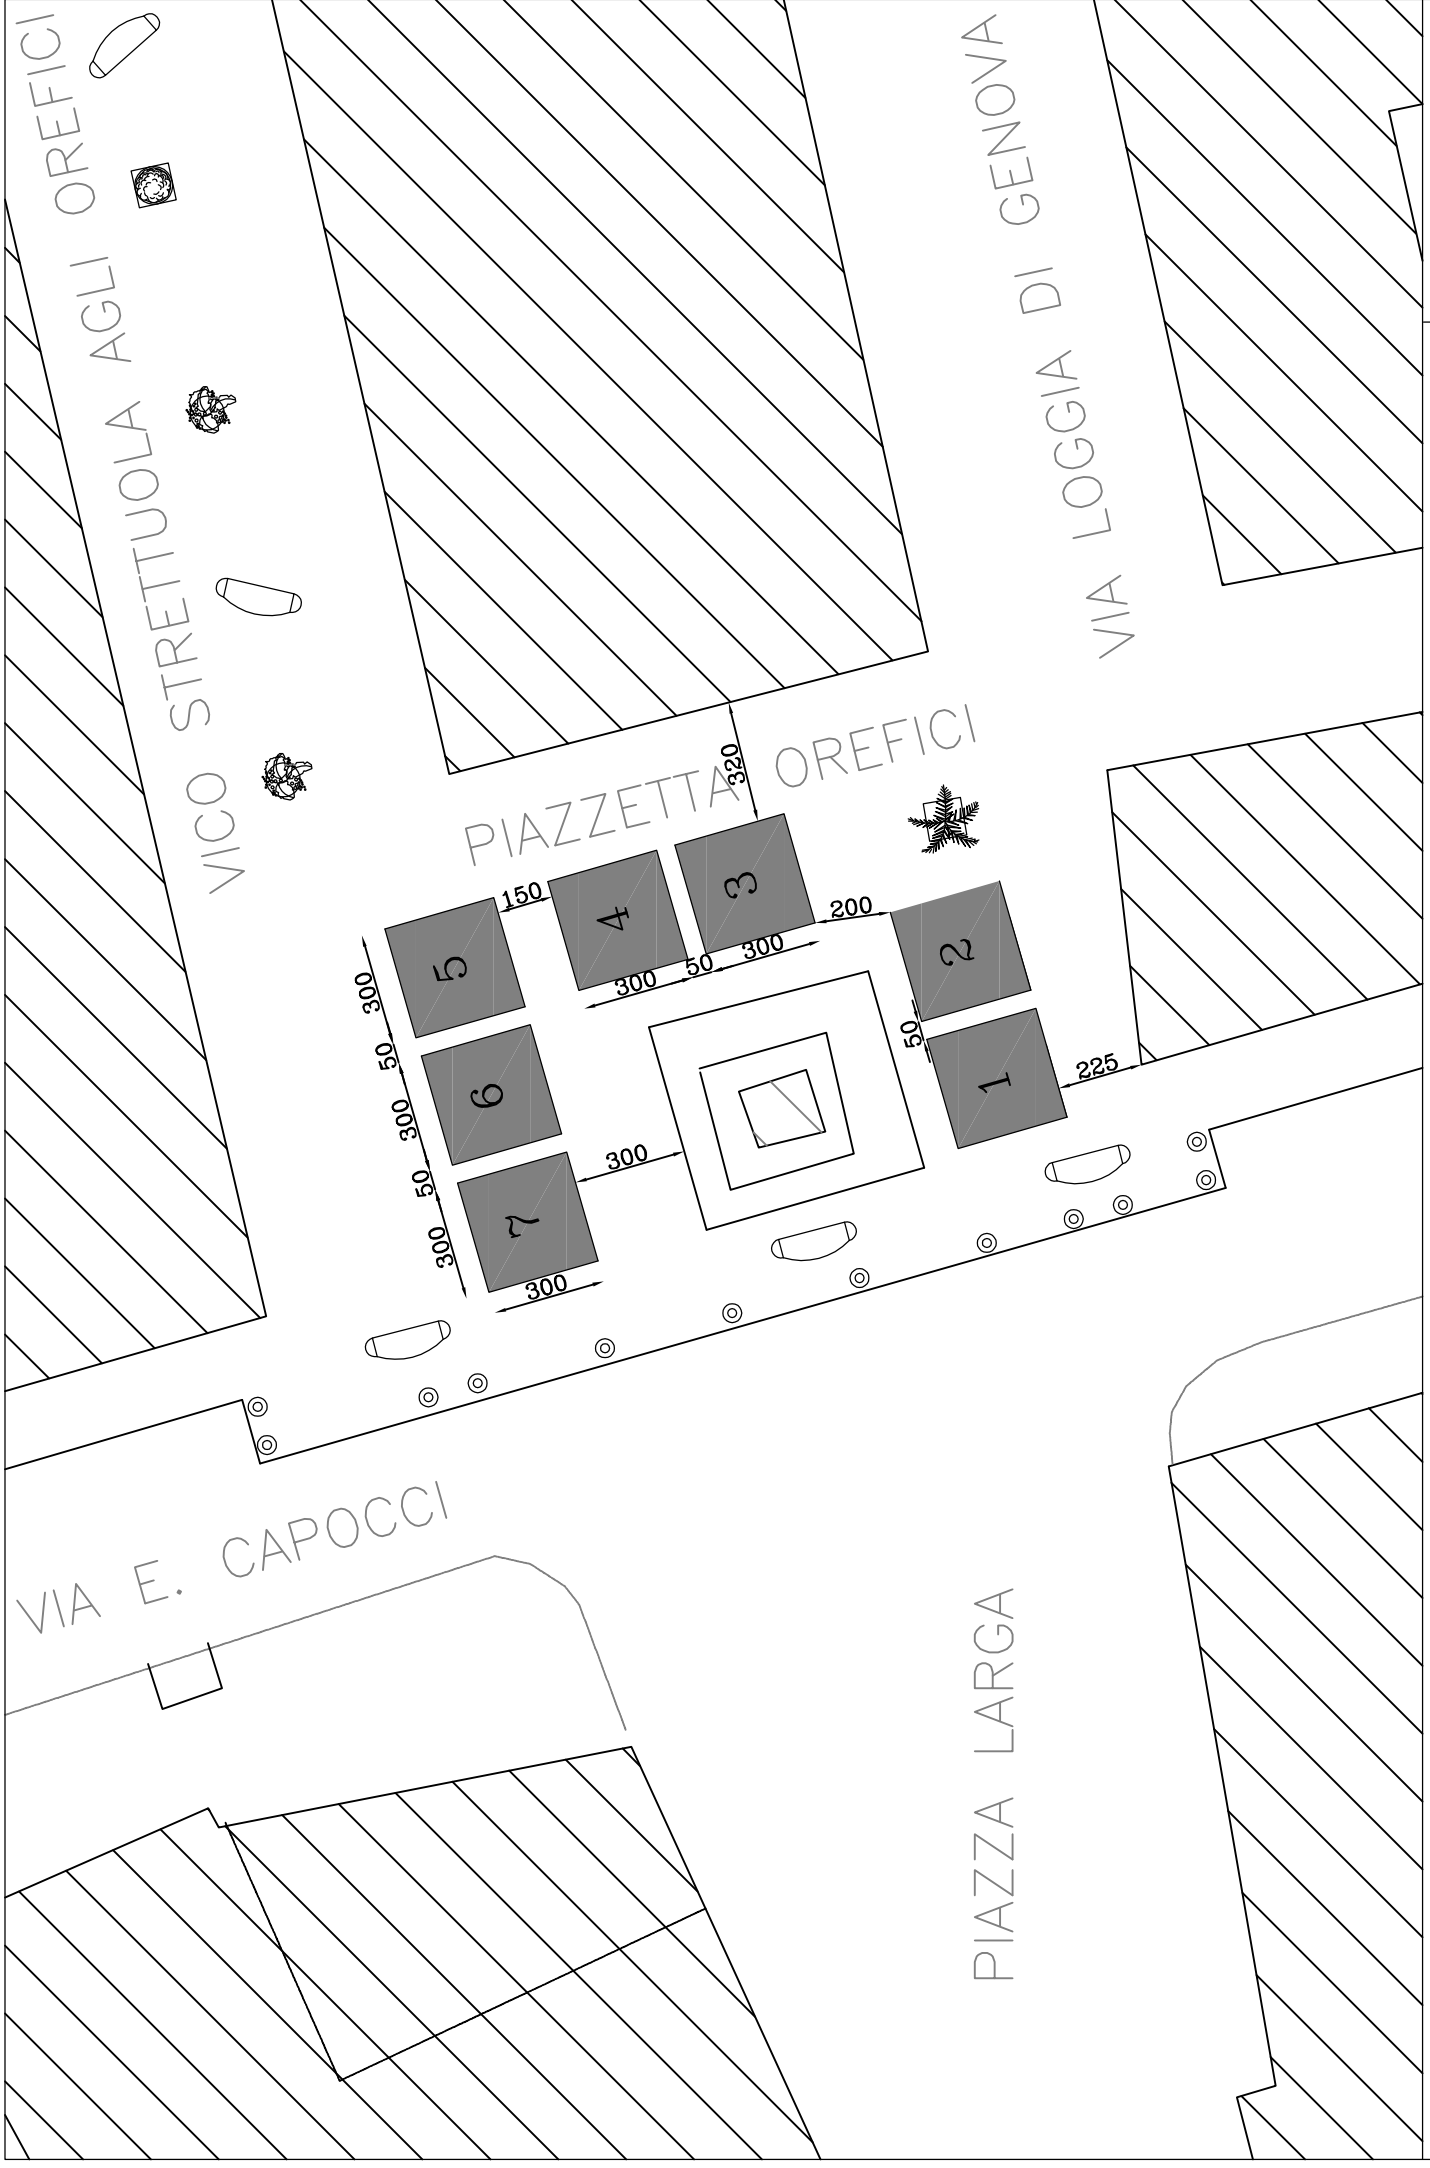

Posteggi n. 7, con gazebo dim. 3 x 3 mq, per un totale di 63 mq

scala 1: 200