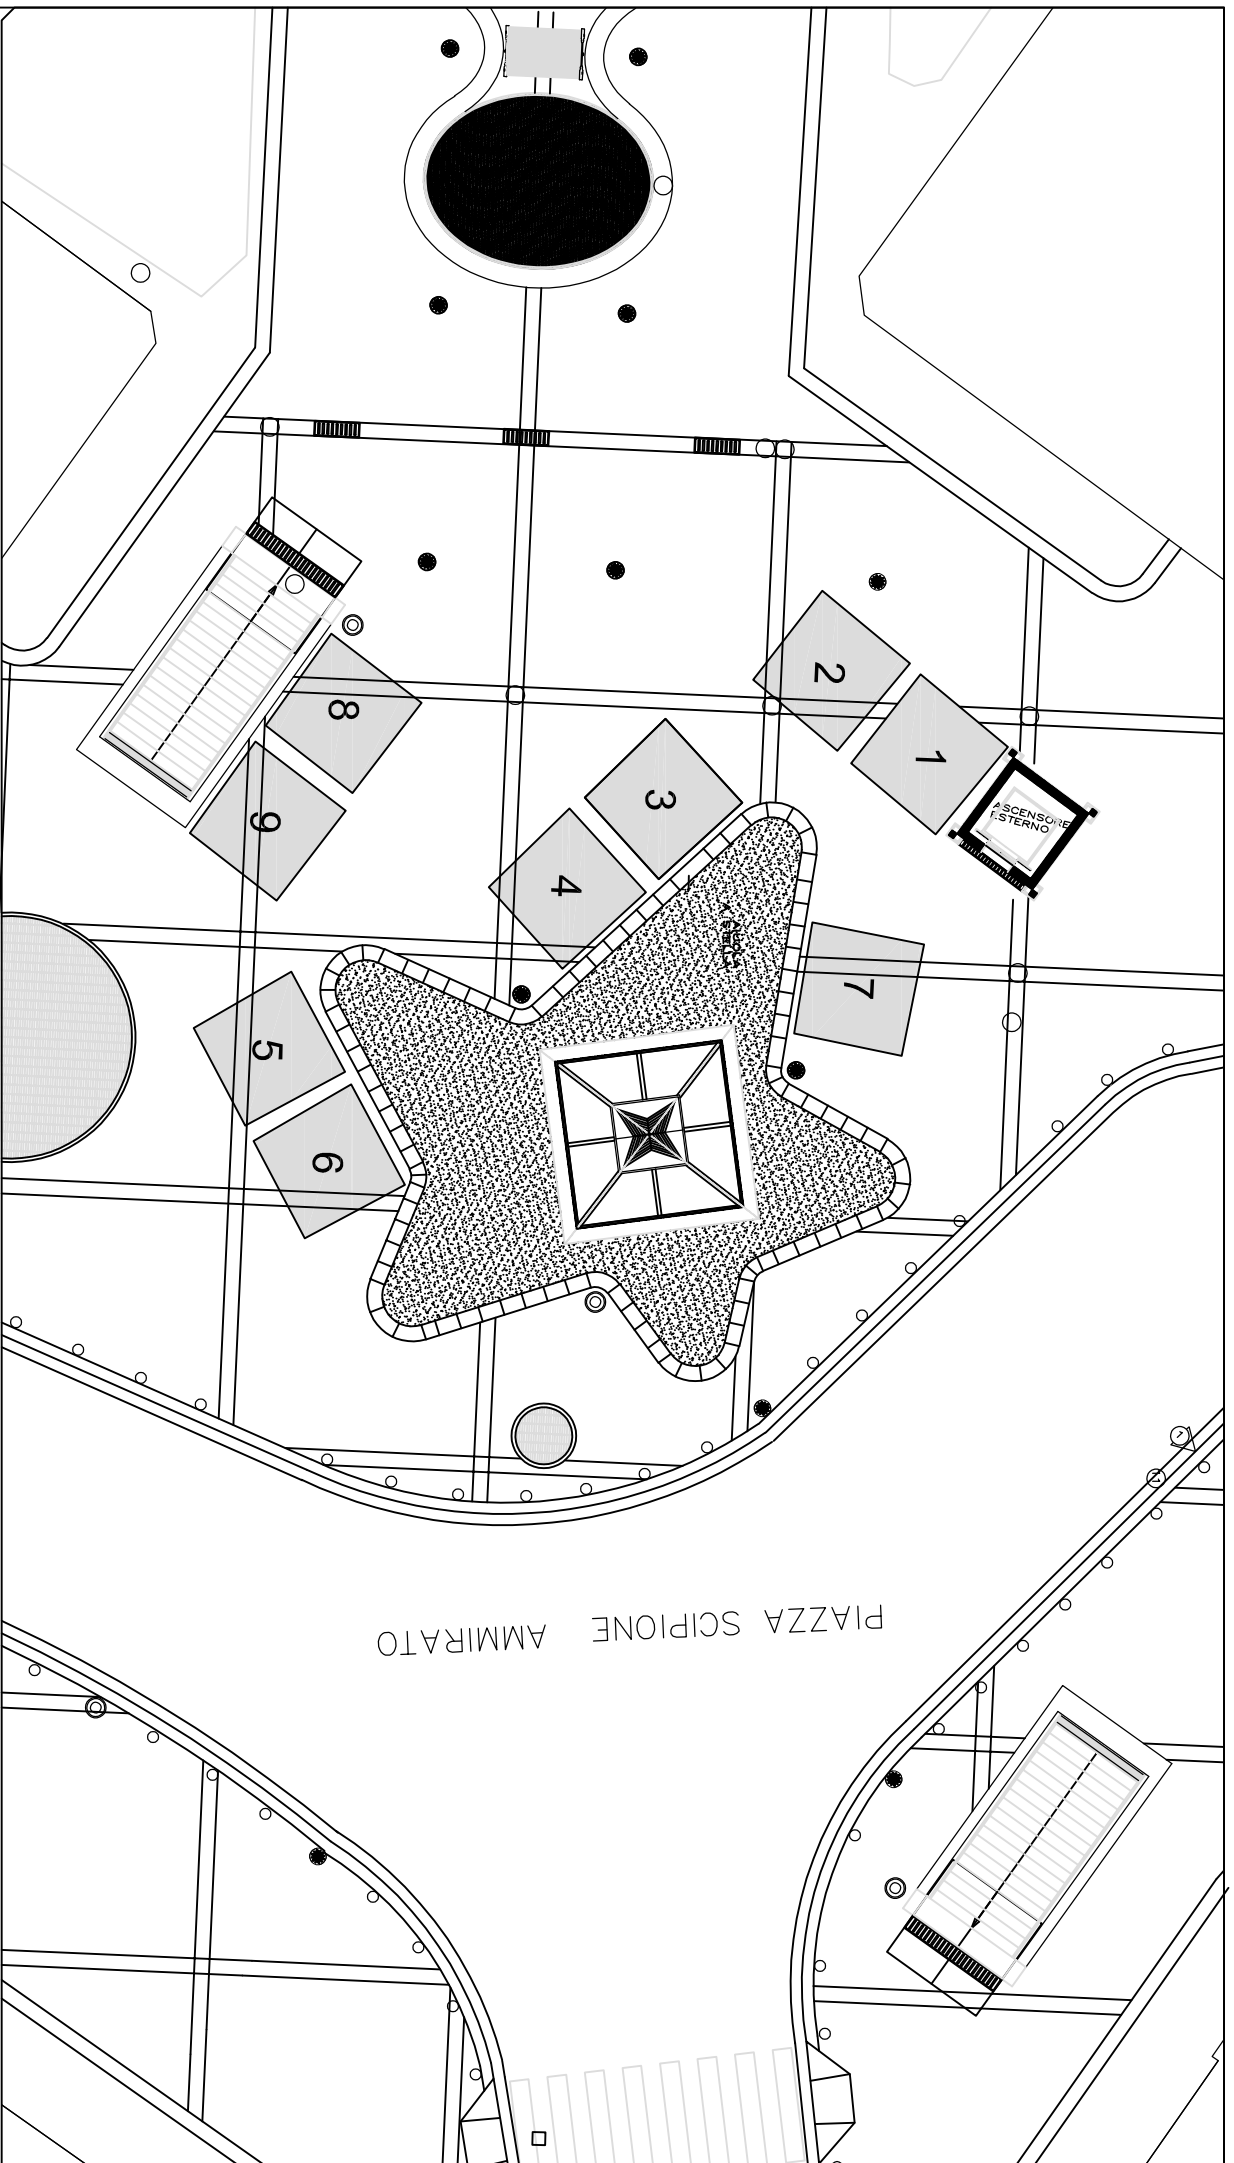

Posteggi n. 6, con gazebo dim. 2 x 2 mq, per un totale di 24 mq

scala 1: 250

Posteggi n. 9, con gazebo dim. 3.00 x 3.00 mq, per un totale di 81.00 mq

scala 1: 200

Posteggi n. 8, con gazebo dim. 2 x 2 mq, per un totale di 32 mq

scala 1: 500

# Piazza Salvo D'Acquisto

## Via Toledo