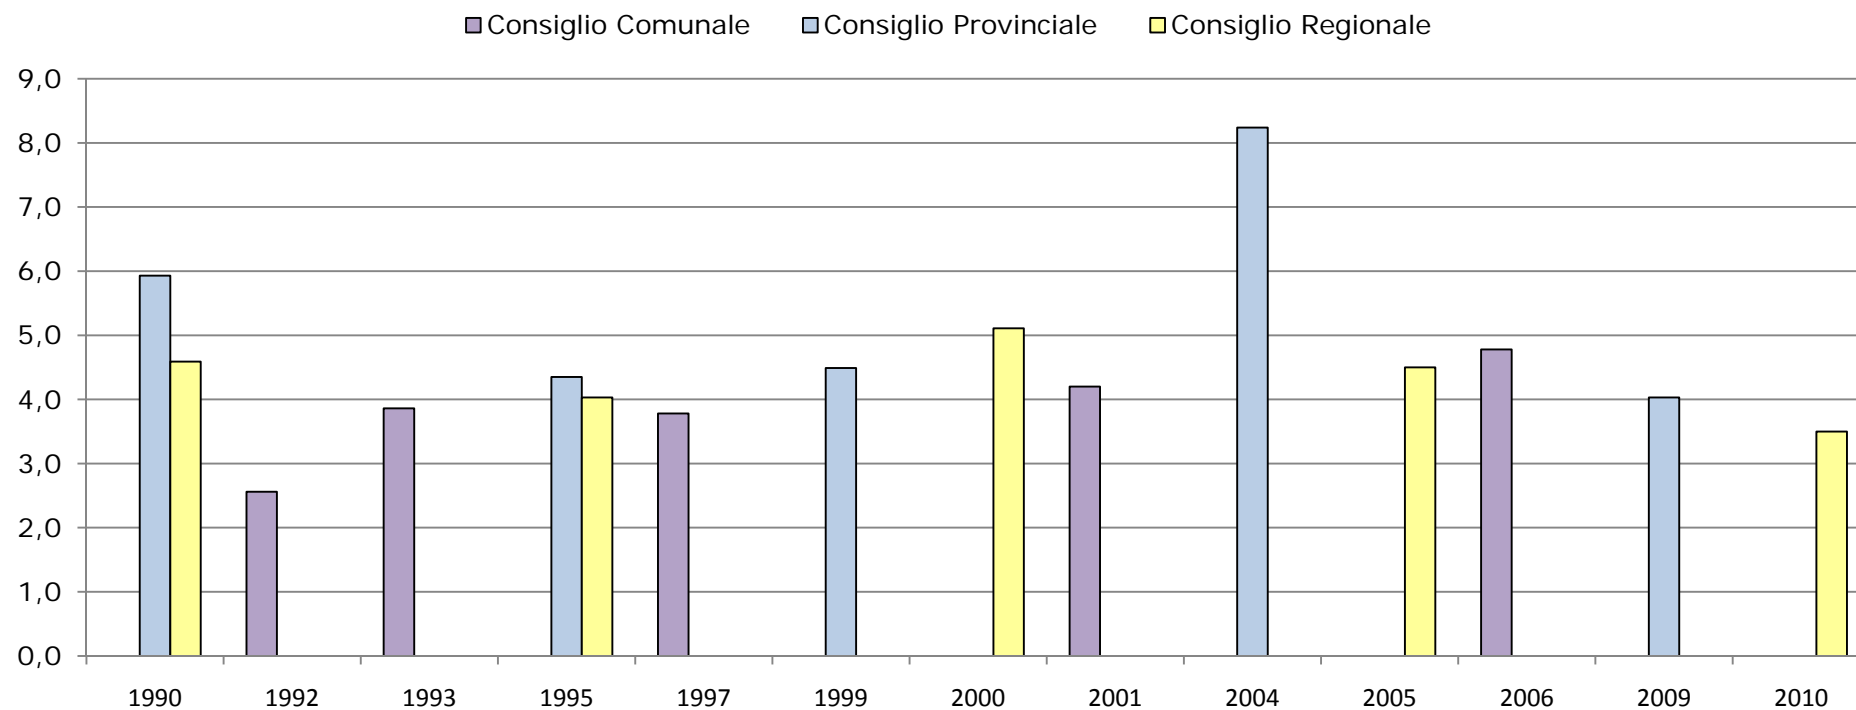

Verdi

Elezioni Amministrative - Napoli, valori assoluti e relativi

Anno	Elezioni	Valori assoluti		Valori relativi	
1990	Consiglio Provinciale		32.972		5,93
1990	Consiglio Regionale		26.314		4,59
1992	Consiglio Comunale	Min	15.317	Min	2,56
1993	Consiglio Comunale		18.049		3,86
1995	Consiglio Provinciale		21.893		4,35
1995	Consiglio Regionale		19.289		4,03
1997	Consiglio Comunale		18.622		3,78
1999	Consiglio Provinciale		16.651		4,49
2000	Consiglio Regionale		23.745		5,11
2001	Consiglio Comunale	Max	20.031	Max	4,20
2004	Consiglio Provinciale		33.981		8,24
2005	Consiglio Regionale		19.518		4,50
2006	Consiglio Comunale		23.863		4,78
2009	Consiglio Provinciale		15.008		4,03
2010	Consiglio Regionale		14.103		3,50
Massimo storico			33.981		8,24
Minimo storico			15.317		2,56

1) Consiglio Comunale : 1992 e 1993 Verdi per Napoli; 1997: Verdi, La Rete; dal 2001 al 2006 : Lista Verdi

2) Consiglio Provinciale : 1990 Lista Verde; 1995 e 1999 : Verdi; 2004 : Verdi per la Pace; 2009 : Sinistra e Libertà-Federazione dei Verdi

3) Consiglio Regionale 1990 : Lista Verde; dal 1995 al 2005 : Federazione dei Verdi; 2010 : Sinistra, Ecologia , Libertà

Lista Verdi - Napoli, valori relativi

1) Consiglio Comunale : 1992 e 1993 Verdi per Napoli; 1997: Verdi, La Rete; dal 2001 al 2006 : Lista Verdi

2) Consiglio Provinciale : 1990 Lista Verde; 1995 e 1999 : Verdi; 2004 : Verdi per la Pace; 2009 : Sinistra e Libertà - Federazione dei Verdi

3) Consiglio Regionale 1990 : Lista Verde; dal 1995 al 2005 : Federazione dei Verdi; 2010 : Sinistra, Ecologia , Libertà